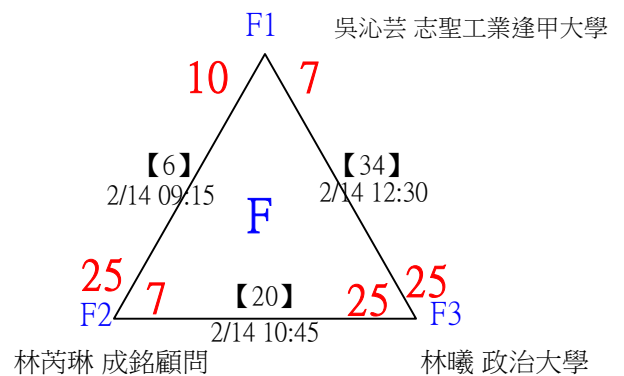

第十八屆中國醫大盃全國羽球錦標賽

取4名

公開組男單 共23籤

第十八屆中國醫大盃全國羽球錦標賽

公開組男單

取4名

決賽：三角取一，四角取二，抽籤決定位置。

第十八屆中國醫大盃全國羽球錦標賽

取8名

一般組女單 共42籤

第十八屆中國醫大盃全國羽球錦標賽

取8名

一般組女單 共42籤

第十八屆中國醫大盃全國羽球錦標賽

取8名

一般組女單

決賽：三角取一，抽籤決定位置。

第十八屆中國醫大盃全國羽球錦標賽

取8名

一般組男單 共107籤

第十八屆中國醫大盃全國羽球錦標賽

取8名

一般組男單 共107籤

第十八屆中國醫大盃全國羽球錦標賽