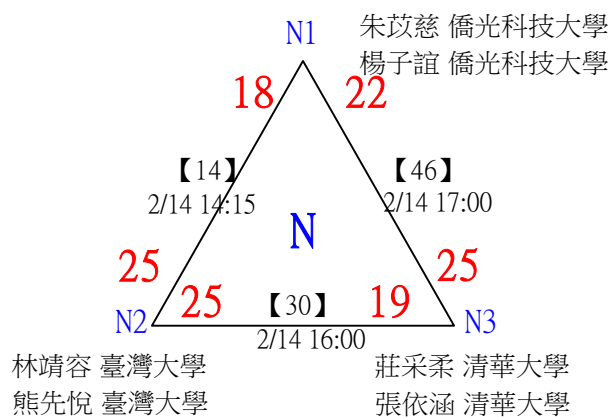

社會組男單 共26籤

第十八屆中國醫大盃全國羽球錦標賽

社會組男單

取4名

決賽：三角取一，四角取二，抽籤決定位置。

第十八屆中國醫大盃全國羽球錦標賽

取2名

公開組女雙 共12籤

第十八屆中國醫大盃全國羽球錦標賽

公開組女雙

取2名

決賽：三角取一，抽籤決定位置。

第十八屆中國醫大盃全國羽球錦標賽

取4名

公開組男雙 共24籤

第十八屆中國醫大盃全國羽球錦標賽

取2名

公開組混雙 共11籤

第十八屆中國醫大盃全國羽球錦標賽

取2名

公開組混雙

決賽：三角取一，四角取二，抽籤決定位置。

第十八屆中國醫大盃全國羽球錦標賽

取8名

一般組女雙 共48籤

第十八屆中國醫大盃全國羽球錦標賽

取8名

一般組女雙 共48籤

第十八屆中國醫大盃全國羽球錦標賽

取8名

一般組女雙

決賽：三角取一，抽籤決定位置。