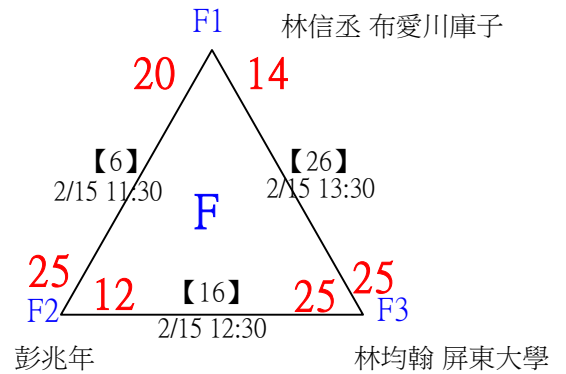

第十八屆中國醫大盃全國羽球錦標賽

取8名

一般組男單

決賽：三角取一，四角取二，抽籤決定位置。

第十八屆中國醫大盃全國羽球錦標賽

取8名

一般組男單

17	臺灣師大	黃瑞宸				
18	bye3		黃瑞宸		【145】	童振睿
19	僑光科技大學	邱惟駿	2/14 14:15	邱惟駿	2/14 17:30	25-19
20	bye19		【112】	25-13		
21		劉家維				
22	bye11		劉家維		【135】	邱惟駿
23	東海大學	謝欣祐	2/14 14:15	謝欣祐	2/14 15:30	25-14
24	bye27		謝欣祐			
25	國立成功大學	張祐瑋			【142】	邱惟駿
26	bye7		張祐瑋		2/14 16:45	25-15
27		吳順平				
28	bye23		吳順平			
29	臺灣師大	郭品宏			【136】	徐子皓
30	bye15		郭品宏		2/14 15:30	25-17
31	中山醫學大學	甘昕碩				
32	中原大學	徐子皓			【124】	徐子皓
			【113】	25-9		
			2/14 14:30			
			徐子皓			
			25-18			

第十八屆中國醫大盃全國羽球錦標賽

取8名

一般組男單

第十八屆中國醫大盃全國羽球錦標賽

取8名

一般組男單

第十八屆中國醫大盃全國羽球錦標賽

取4名

社會組男單 共26籤

第十八屆中國醫大盃全國羽球錦標賽

社會組男單

取4名

決賽：三角取一，四角取二，抽籤決定位置。

第十八屆中國醫大盃全國羽球錦標賽

取2名

公開組女雙 共12籤

第十八屆中國醫大盃全國羽球錦標賽

公開組女雙

取2名

決賽：三角取一，抽籤決定位置。

第十八屆中國醫大盃全國羽球錦標賽

取4名

公開組男雙 共24籤

第十八屆中國醫大盃全國羽球錦標賽