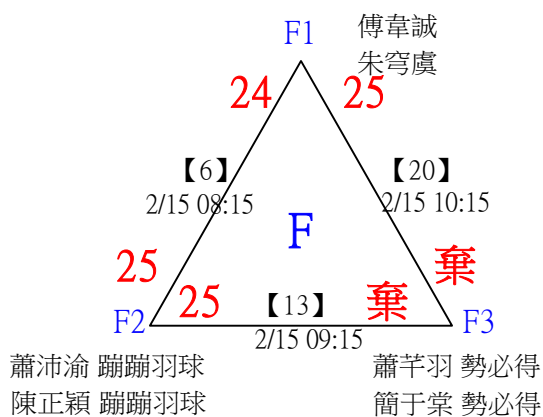

第十八屆中國醫大盃全國羽球錦標賽

取4名

社會組59歲女雙

共21籤

第十八屆中國醫大盃全國羽球錦標賽

取4名

社會組59歲女雙

決賽：三角取一，抽籤決定位置。

第十八屆中國醫大盃全國羽球錦標賽

取4名

社會組59歲男雙

共25籤

第十八屆中國醫大盃全國羽球錦標賽

社會組59歲男雙

取4名

決賽：三角取一，四角取二，抽籤決定位置。

第十八屆中國醫大盃全國羽球錦標賽

取4名

社會組59歲混雙

共21籤

第十八屆中國醫大盃全國羽球錦標賽

取4名

社會組59歲混雙

決賽：三角取一，抽籤決定位置。