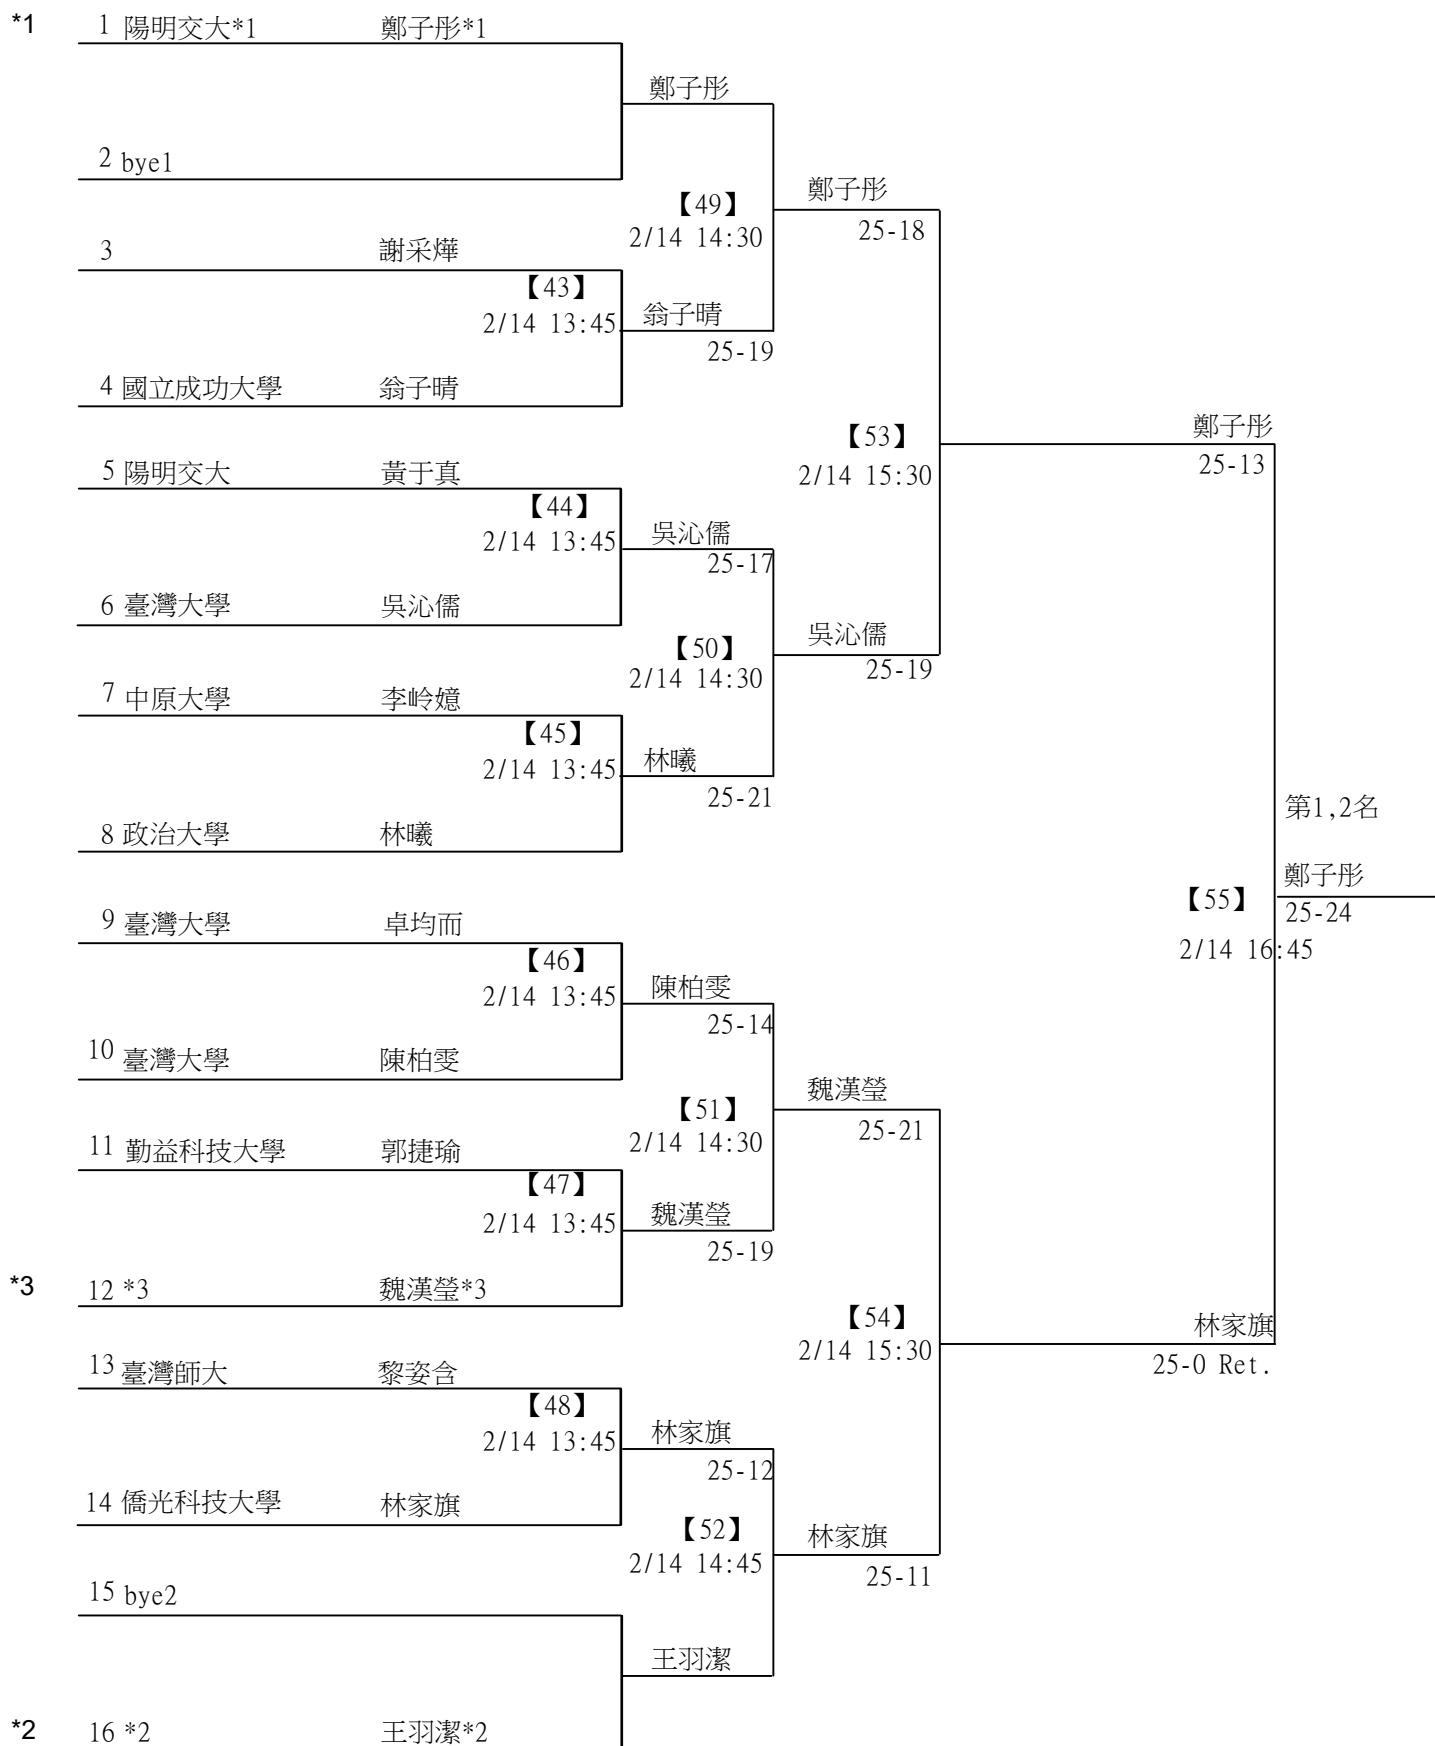

第十八屆中國醫大盃全國羽球錦標賽

取8名

一般組女單

決賽：三角取一，抽籤決定位置。