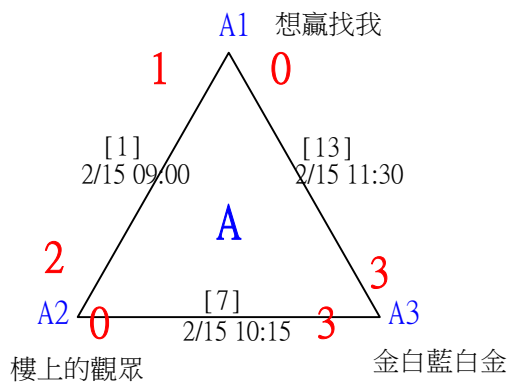

王植 光武羽球
劉慈妃 光武羽球

第十八屆中國醫大盃全國羽球錦標賽

社會組99歲混雙

取2名

決賽：分組取二，直接帶入。

第十八屆中國醫大盃全國羽球錦標賽

取2名

一般團體組

共9籤

第十八屆中國醫大盃全國羽球錦標賽

取2名

一般團體組

決賽：三角取一，直接帶入。

第十八屆中國醫大盃全國羽球錦標賽

取4名

社會團體組

共18籤

第十八屆中國醫大盃全國羽球錦標賽

取4名

社會團體組

決賽：三角取一，抽籤決定位置。