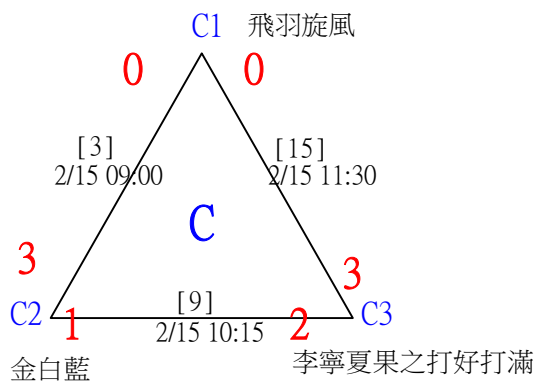

王植 光武羽球
劉慈妃 光武羽球

第十八屆中國醫大盃全國羽球錦標賽

社會組99歲混雙

取2名

決賽：分組取二，直接帶入。

第十八屆中國醫大盃全國羽球錦標賽

取2名

一般團體組

共9籤

第十八屆中國醫大盃全國羽球錦標賽

取2名

一般團體組

決賽：三角取一，直接帶入。

第十八屆中國醫大盃全國羽球錦標賽

取4名

社會團體組

共18籤

第十八屆中國醫大盃全國羽球錦標賽

取4名

社會團體組

決賽：三角取一，抽籤決定位置。