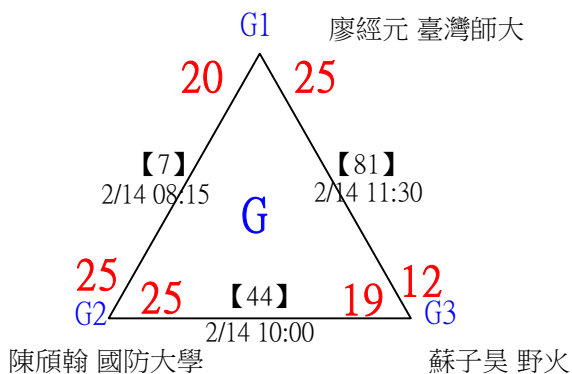

第十八屆中國醫大盃全國羽球錦標賽

取4名

公開組男單 共23籤

第十八屆中國醫大盃全國羽球錦標賽

公開組男單

取4名

決賽：三角取一，四角取二，抽籤決定位置。

第十八屆中國醫大盃全國羽球錦標賽

取8名

一般組女單 共42籤

第十八屆中國醫大盃全國羽球錦標賽

取8名

一般組女單 共42籤

第十八屆中國醫大盃全國羽球錦標賽

取8名

一般組女單

決賽：三角取一，抽籤決定位置。

第十八屆中國醫大盃全國羽球錦標賽

取8名

一般組男單 共107籤

第十八屆中國醫大盃全國羽球錦標賽

取8名

一般組男單 共107籤

第十八屆中國醫大盃全國羽球錦標賽