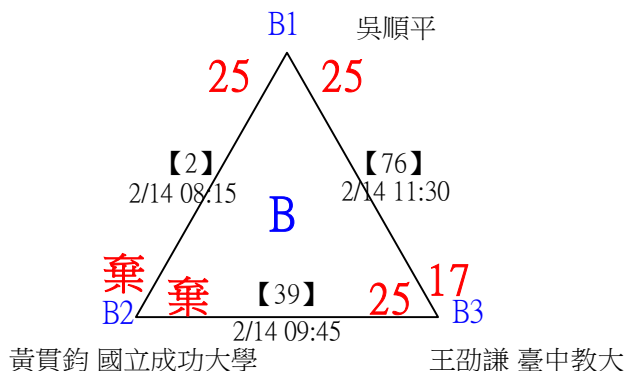

第十八屆中國醫大盃全國羽球錦標賽

取4名

公開組男單 共23籤

第十八屆中國醫大盃全國羽球錦標賽

公開組男單

取4名

決賽：三角取一，四角取二，抽籤決定位置。

第十八屆中國醫大盃全國羽球錦標賽

取8名

一般組女單 共42籤

第十八屆中國醫大盃全國羽球錦標賽

取8名

一般組女單 共42籤

第十八屆中國醫大盃全國羽球錦標賽

取8名

一般組女單

決賽：三角取一，抽籤決定位置。

第十八屆中國醫大盃全國羽球錦標賽

取8名

一般組男單 共107籤

第十八屆中國醫大盃全國羽球錦標賽

取8名

一般組男單 共107籤

第十八屆中國醫大盃全國羽球錦標賽