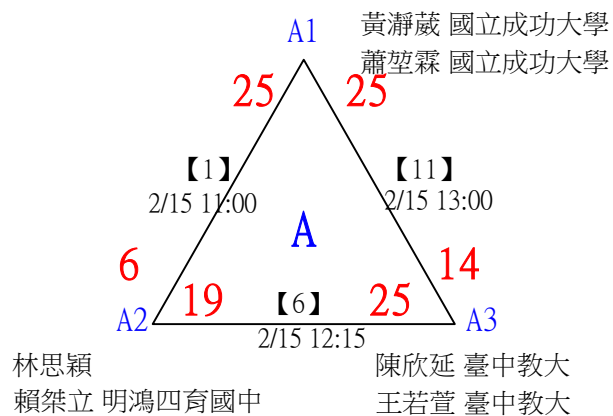

社會組男單 共26籤

第十八屆中國醫大盃全國羽球錦標賽

社會組男單

取4名

決賽：三角取一，四角取二，抽籤決定位置。

第十八屆中國醫大盃全國羽球錦標賽

取2名

公開組女雙 共12籤

第十八屆中國醫大盃全國羽球錦標賽

公開組女雙

取2名

決賽：三角取一，抽籤決定位置。

第十八屆中國醫大盃全國羽球錦標賽

取4名

公開組男雙 共24籤

第十八屆中國醫大盃全國羽球錦標賽

取2名

公開組混雙 共11籤

第十八屆中國醫大盃全國羽球錦標賽

取2名

公開組混雙

決賽：三角取一，四角取二，抽籤決定位置。

第十八屆中國醫大盃全國羽球錦標賽

取8名

一般組女雙 共48籤

第十八屆中國醫大盃全國羽球錦標賽

取8名

一般組女雙 共48籤

第十八屆中國醫大盃全國羽球錦標賽

取8名

一般組女雙

決賽：三角取一，抽籤決定位置。