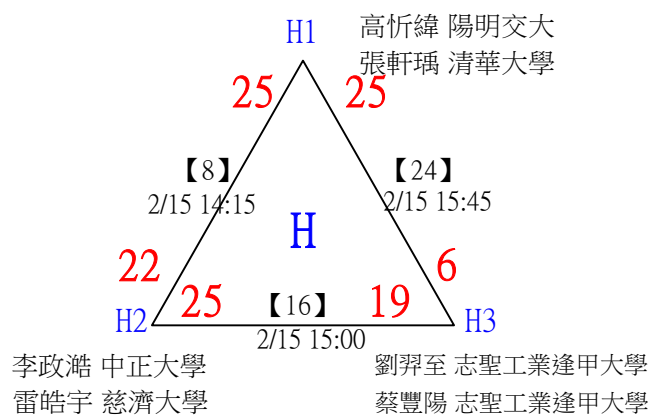

社會組男單 共26籤

第十八屆中國醫大盃全國羽球錦標賽

社會組男單

取4名

決賽：三角取一，四角取二，抽籤決定位置。

第十八屆中國醫大盃全國羽球錦標賽

取2名

公開組女雙 共12籤

第十八屆中國醫大盃全國羽球錦標賽

公開組女雙

取2名

決賽：三角取一，抽籤決定位置。

第十八屆中國醫大盃全國羽球錦標賽

取4名

公開組男雙 共24籤

第十八屆中國醫大盃全國羽球錦標賽

取2名

公開組混雙 共11籤

第十八屆中國醫大盃全國羽球錦標賽

取2名

公開組混雙

決賽：三角取一，四角取二，抽籤決定位置。

第十八屆中國醫大盃全國羽球錦標賽

取8名

一般組女雙 共48籤

第十八屆中國醫大盃全國羽球錦標賽

取8名

一般組女雙 共48籤

第十八屆中國醫大盃全國羽球錦標賽

取8名

一般組女雙

決賽：三角取一，抽籤決定位置。