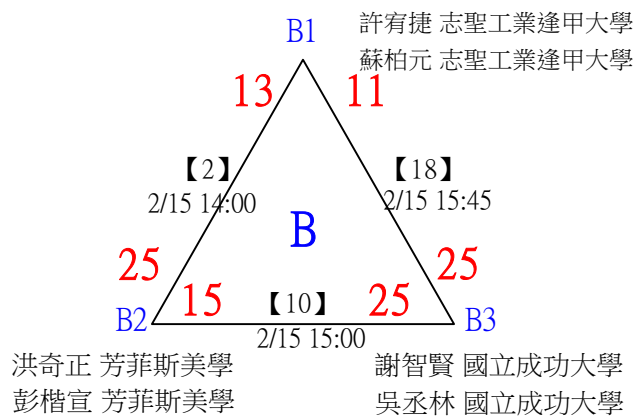

社會組男單 共26籤

第十八屆中國醫大盃全國羽球錦標賽

社會組男單

取4名

決賽：三角取一，四角取二，抽籤決定位置。

第十八屆中國醫大盃全國羽球錦標賽

取2名

公開組女雙 共12籤

第十八屆中國醫大盃全國羽球錦標賽

公開組女雙

取2名

決賽：三角取一，抽籤決定位置。

第十八屆中國醫大盃全國羽球錦標賽

取4名

公開組男雙 共24籤

第十八屆中國醫大盃全國羽球錦標賽

取2名

公開組混雙 共11籤

第十八屆中國醫大盃全國羽球錦標賽

取2名

公開組混雙

決賽：三角取一，四角取二，抽籤決定位置。

第十八屆中國醫大盃全國羽球錦標賽

取8名

一般組女雙 共48籤

第十八屆中國醫大盃全國羽球錦標賽

取8名

一般組女雙 共48籤

第十八屆中國醫大盃全國羽球錦標賽

取8名

一般組女雙

決賽：三角取一，抽籤決定位置。