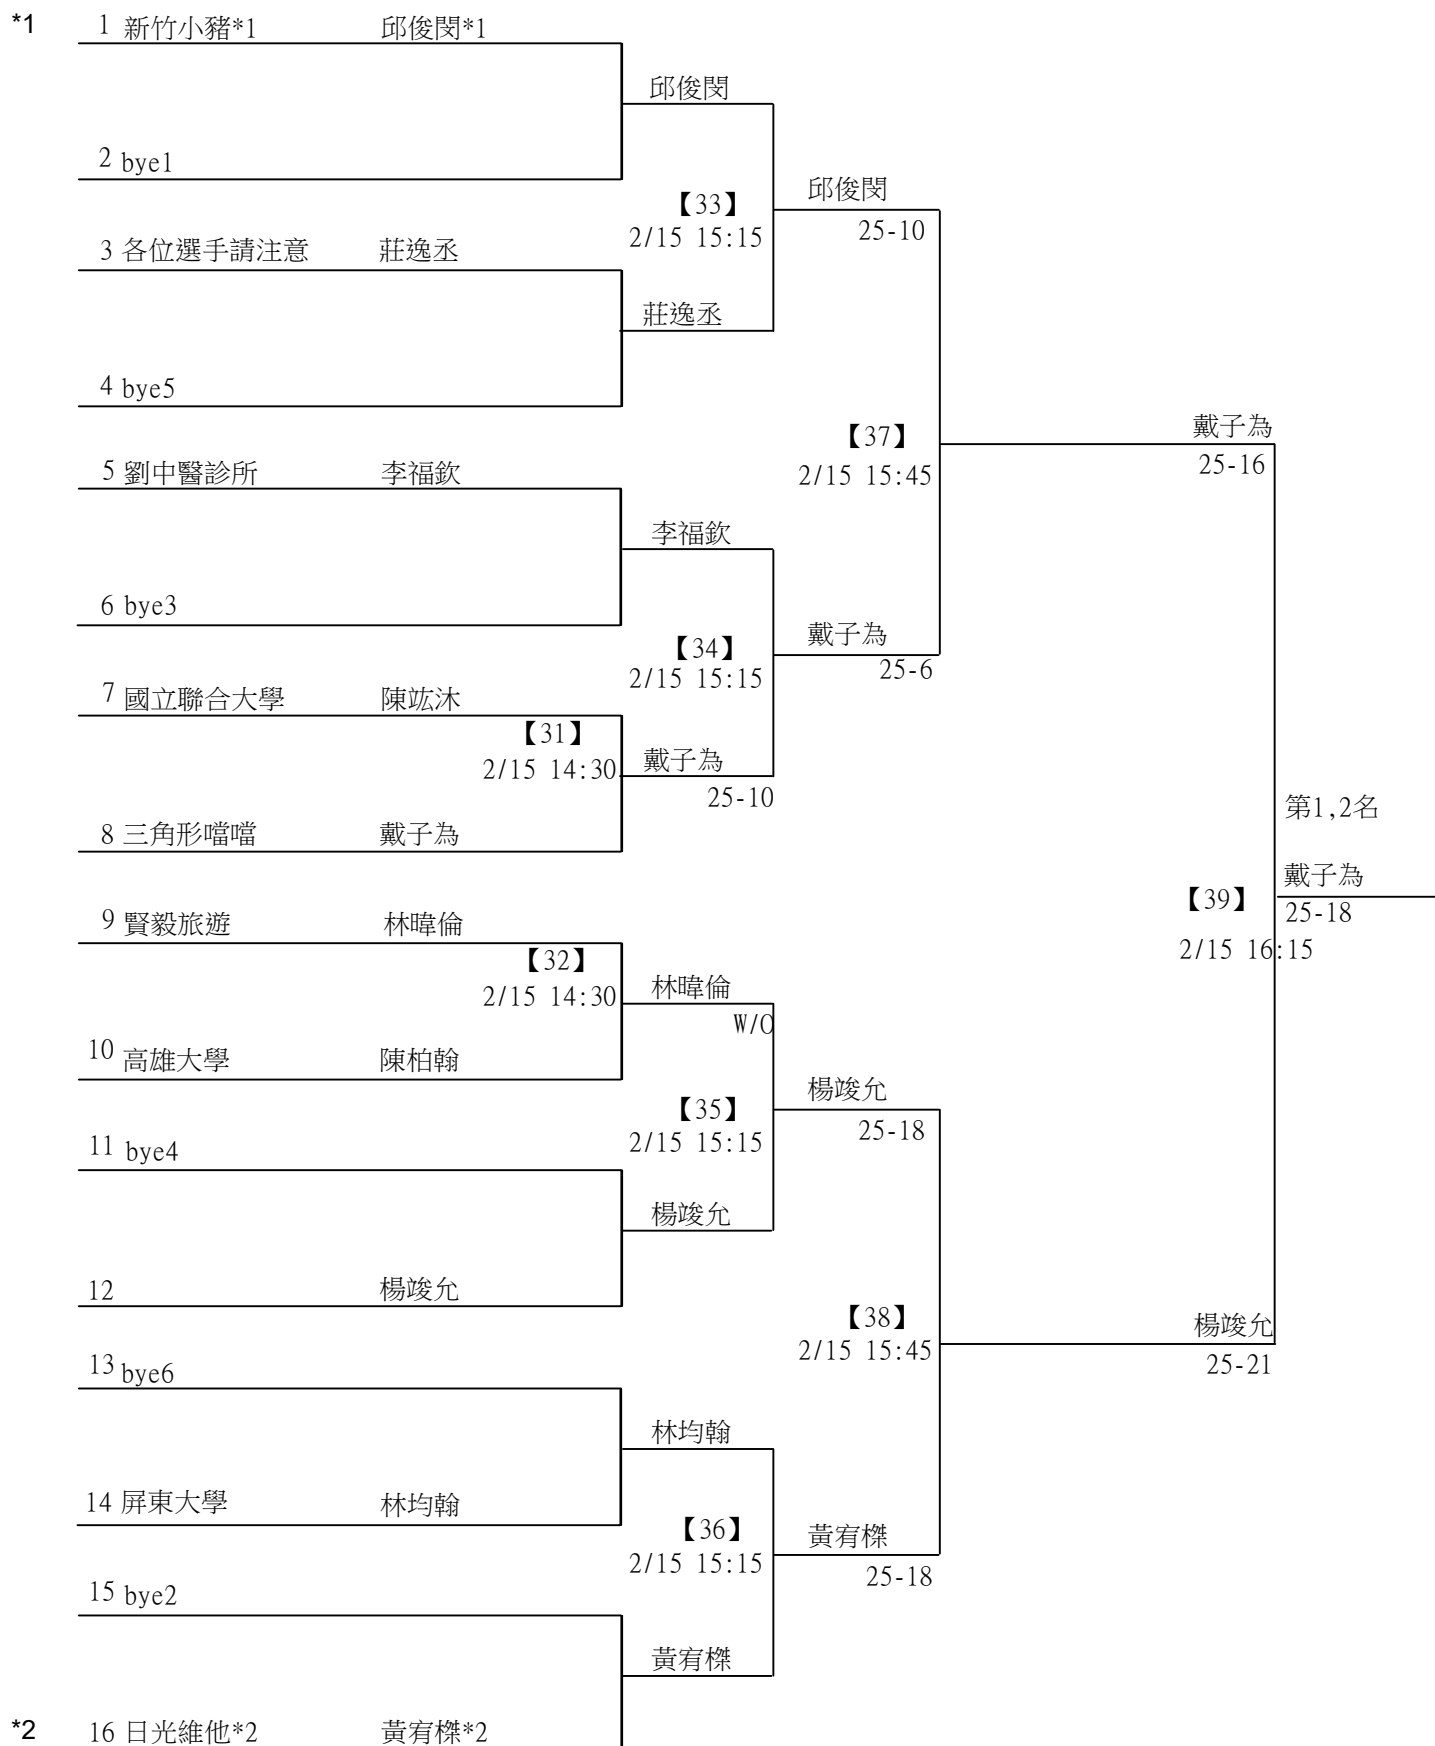

社會組男單 共26籤

第十八屆中國醫大盃全國羽球錦標賽

社會組男單

取4名

決賽：三角取一，四角取二，抽籤決定位置。

第十八屆中國醫大盃全國羽球錦標賽

取2名

公開組女雙 共12籤