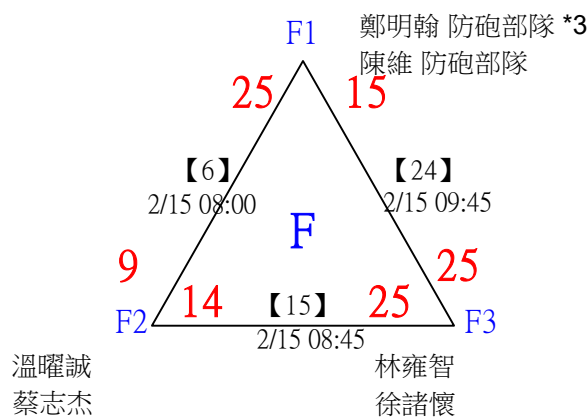

取8名

一般組混雙

決賽：三角取一，四角取二，抽籤決定位置。

1	聯合大學 台中教育大學	韓宜君 陳觀詠	【49】 2/14 12:45	韓宜君 陳觀詠	25-11	林敬庭 莊翊琪
2	清華大學 清華大學	許鈞惟 林詠晴				
3	王惟欣 王惟欣	林敬庭 莊翊琪	【57】 2/14 13:45	林敬庭 莊翊琪	25-21	林敬庭 莊翊琪
4		林星宇 洪筱鈞	【50】 2/14 12:45	林敬庭 莊翊琪	25-15	
5	國立體大 國立體大	黃品翔 邱宇瑄	【51】 2/14 12:45	黃品翔 邱宇瑄	25-17	鄭子彤 黃宜澤
6	國立中山大學 國立中山大學	涂昊湧 鄒羽柔				
7	陽明交大 陽明交大	鄭子彤 黃宜澤	【58】 2/14 13:45	鄭子彤 黃宜澤	25-18	鄭子彤 黃宜澤
8	國立臺北大學 國立臺北大學	鄭安菟 郭芝達	【52】 2/14 12:45	鄭子彤 黃宜澤	25-19	
9	文彥羽球-台北科大 文彥羽球-台北科大	連蘭新 楊謙君	【53】 2/14 12:45	連蘭新 楊謙君	25-21	連蘭新 楊謙君
10	中興小學 中興小學	羅翊庭 林佳穎				
11	政治大學 政治大學	林曦 劉宥寬	【59】 2/14 13:45	張子庭 陳偉其	25-18	張子庭 陳偉其
12	中國醫藥大學 中國醫藥大學	張子庭 陳偉其	【54】 2/14 12:45	張子庭 陳偉其	25-15	
13	國立臺北大學 國立臺北大學	徐沛君 陳子印	【55】 2/14 12:45	李丞宇 洪旻孜	25-18	李丞宇 洪旻孜
14	台灣大學 台灣科大	李丞宇 洪旻孜				
15	僑光科技大學 僑光科技大學	劉祐岑 陳彥維	【60】 2/14 13:45	李丞宇 洪旻孜	25-23	李丞宇 洪旻孜
16	陽明交通大學 高雄醫學大學	邱翊榛 黃祿祐	【56】 2/14 12:45	邱翊榛 黃祿祐	25-21	
				【61】 2/14 14:45	林敬庭 莊翊琪	25-24
				【62】 2/14 14:45	李丞宇 洪旻孜	25-24
				【63】 2/14 15:45	第1,2名 林敬庭 莊翊琪	25-12

第十八屆中國醫大盃全國羽球錦標賽

取4名

社會組59歲女雙

共21籤

第十八屆中國醫大盃全國羽球錦標賽

取4名

社會組59歲女雙

決賽：三角取一，抽籤決定位置。

第十八屆中國醫大盃全國羽球錦標賽

取4名

社會組59歲男雙

共25籤

第十八屆中國醫大盃全國羽球錦標賽

社會組59歲男雙

取4名

決賽：三角取一，四角取二，抽籤決定位置。

第十八屆中國醫大盃全國羽球錦標賽

取4名

社會組59歲混雙

共21籤

第十八屆中國醫大盃全國羽球錦標賽

取4名

社會組59歲混雙

決賽：三角取一，抽籤決定位置。