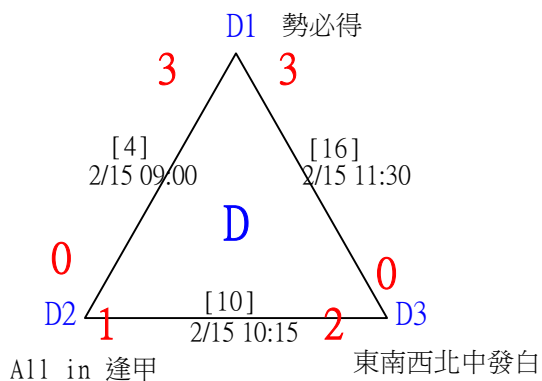

王植 光武羽球
劉慈妃 光武羽球

第十八屆中國醫大盃全國羽球錦標賽

社會組99歲混雙

取2名

決賽：分組取二，直接帶入。

第十八屆中國醫大盃全國羽球錦標賽

取2名

一般團體組

共9籤

第十八屆中國醫大盃全國羽球錦標賽

取2名

一般團體組

決賽：三角取一，直接帶入。

第十八屆中國醫大盃全國羽球錦標賽

取4名

社會團體組

共18籤

第十八屆中國醫大盃全國羽球錦標賽

取4名

社會團體組

決賽：三角取一，抽籤決定位置。