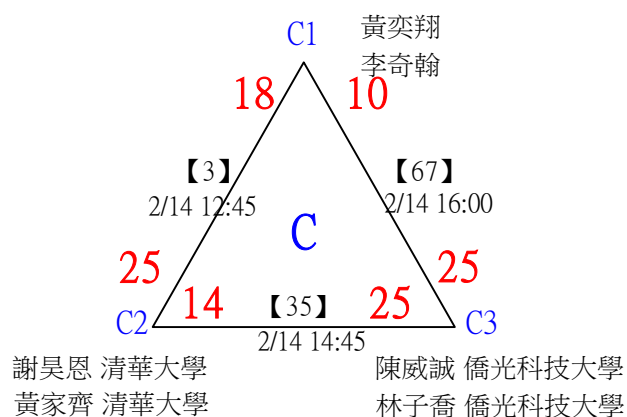

第十八屆中國醫大盃全國羽球錦標賽

取8名

一般組女雙

決賽：三角取一，抽籤決定位置。

*1	1	高雄醫學大學 臺灣師範大學*1	王惟欣 簡允允*1					
				【49】	王惟欣 簡允允			
				2/14 17:45				
	2	中山醫學大學 高雄醫學大學	陳亞筠 朱庭萱		25-11	王惟欣 簡允允		
	3	中原大學 中原大學	陳羿吟 李嶺嬋	【57】				
				2/14 18:15	25-17			
	4	清華大學 清華大學	林詠晴 魏崇悅	【50】	陳羿吟 李嶺嬋			
				2/14 17:45	25-7			
	5		蔡涵家 羅翊庭					王惟欣 簡允允
				【51】	蔡涵家 羅翊庭	【61】		25-19
				2/14 17:45	25-23	2/14 18:45		
	6	台灣師大 台灣師大	饒雅文 黎姿含			劉祐岑 林家旗		
	7	僑光科技大學 僑光科技大學	劉祐岑 林家旗	【58】				
				2/14 18:15	25-17			
	8	文彥羽球-台北科大 文彥羽球-台北科大	連蘭新 朱卜璇	【52】	劉祐岑 林家旗			
				2/14 17:45	25-14			
	9	志聖工業逢甲大學 志聖工業逢甲大學	徐彩容 江嫻臻					第1,2名 林郁玲 林郁珍
				【53】	徐彩容 江嫻臻	【63】		25-13
				2/14 17:45	25-22	2/14 19:15		
	10	國立中山大學 國立中山大學	鄒羽柔 連苡勳			黃詩閔 何書好		
	11	殺球殺過我隊友 殺球殺過我隊友	黃詩閔 何書好	【59】				
				2/14 18:15	25-24			
	12	清華大學 清華大學	鄭詠心 蕭珮心	【54】	黃詩閔 何書好			
				2/14 17:45	25-9			
	13	文彥羽球-台北科大 文彥羽球-台北科大	林郁玲 林郁珍					林郁玲 林郁珍
				【55】	林郁玲 林郁珍	【62】		25-18
				2/14 17:45	25-4	2/14 18:45		
	14	志聖工業逢甲大學 志聖工業逢甲大學	蔡宇宸 楊好榛			林郁玲 林郁珍		
	15	臺灣大學 臺灣大學	熊先悅 林靖容	【60】				
				2/14 18:15	25-12			
	16	清華大學 清華大學*2	張家綺 王奕蕎*2	【56】	張家綺 王奕蕎			
				2/14 17:45	25-9			

第十八屆中國醫大盃全國羽球錦標賽

取8名

一般組男雙

共96籤