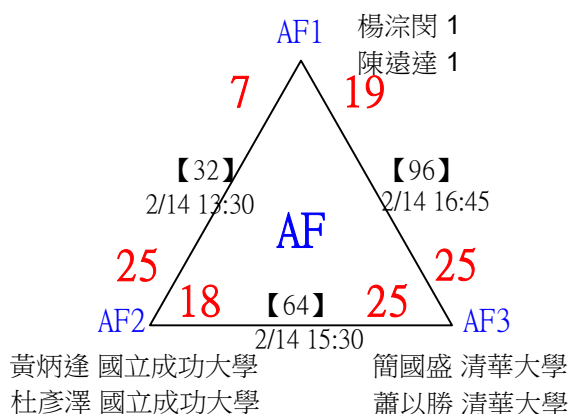

P3 徐加城 臺灣科大
翁得中 臺灣科大

第十八屆中國醫大盃全國羽球錦標賽

取8名

一般組男雙 共96籤

第十八屆中國醫大盃全國羽球錦標賽

取8名

一般組男雙

共96籤

第十八屆中國醫大盃全國羽球錦標賽

一般組男雙

取8名

決賽：三角取一，抽籤決定位置。

*1	1	僑光科技大學 僑光科技大學*1	翁志凱 陳泓達*1	【97】 2/14 17:00	洪宇軒 賴東佑	25-18	洪宇軒 賴東佑
	2	清華大學 清華大學	洪宇軒 賴東佑				
	3	彰化師大 彰化師大	張軒宇 林程翔	【113】 2/14 18:00	廖于睿 徐子皓	25-23	洪宇軒 賴東佑
	4	中原大學 中原大學	廖于睿 徐子皓	【98】 2/14 17:00			
	5	清華大學 清華大學	蕭以勝 簡國盛	【99】 2/14 17:15	蕭以勝 簡國盛	25-19	洪宇軒 賴東佑
	6	臺灣大學 東海大學	高嘉泓 吳俊逸	【114】 2/14 18:00	蕭以勝 簡國盛	25-13	
	7	海洋大學 海洋大學	謝介元 楊智凱	【100】 2/14 17:15	張育銓 楊育愷	25-14	洪宇軒 賴東佑
	8	志聖工業逢甲大學 志聖工業逢甲大學	張育銓 楊育愷				
	9	政治大學 政治大學	王翊宇 劉宥寬	【101】 2/14 17:15	蔡承達 賴柏叡	25-12	洪宇軒 賴東佑
	10	政治大學 政治大學	蔡承達 賴柏叡	【115】 2/14 18:00	蔡承達 賴柏叡	25-10	
	11	國立台中教育大學 國立台中教育大學	曾子軒 陳宗暉	【102】 2/14 17:15	徐丞濤 施尚丞	25-14	洪宇軒 賴東佑
	12	國立臺北大學 國立臺北大學	徐丞濤 施尚丞				
	13	清華大學 清華大學	鄧韋辰 王紹宇	【103】 2/14 17:15	林子喬 陳威誠	25-9	洪宇軒 賴東佑
	14	僑光科技大學 僑光科技大學	林子喬 陳威誠	【122】 2/14 18:30	林子喬 陳威誠	25-19	
	15	中原大學 中原大學	林稟儒 郭來暉	【116】 2/14 18:00	林稟儒 郭來暉	25-10	洪宇軒 賴東佑
	16	長庚大學 中正大學	簡郁宸 李承祐	【104】 2/14 17:15			
							林子喬 陳威誠

第十八屆中國醫大盃全國羽球錦標賽

取8名

一般組男雙

17	臺灣大學	鄧宇晴	李宇軒	【105】 2/14 17:15	鄧宇晴 李宇軒	25-19	【127】 2/14 19:30	第1,2名 林子喬 陳威誠
18	志聖工業逢甲大學	劉羿至	蔡豐陽		陳昱誠 莊展鴻	25-19		
19	文彥羽球-台北科大	范淳誼	陳昱安		【117】 2/14 18:00	25-19		
20	中央大學	陳昱誠	莊展鴻	【106】 2/14 17:15	陳昱誠 莊展鴻	25-15		
21	無	王仲宇	馬亞珩	【107】 2/14 17:15	陳威齊 陳奕丞	25-17	【126】 2/14 19:00	周俊宏 李丞宇 25-16
22	志聖工業逢甲大學	陳璽安	王星賀		陳璽安 王星賀	25-18		
23	國立成功大學	彭新祐	吳承恩		【118】 2/14 18:00	陳威齊 陳奕丞 25-15		
24	中山醫學大學	陳威齊	陳奕丞	【108】 2/14 17:15	陳威齊 陳奕丞	25-20		
25	志聖工業逢甲大學	吳冠霖	曾湧富	【109】 2/14 17:15	林庠楚 林凱謚	25-19	【124】 2/14 18:30	周俊宏 李丞宇 25-16
26	台師大	林庠楚	林凱謚		林庠楚 林凱謚	25-18		
27	僑光科技大學	呂科諭	童振睿		【119】 2/14 18:00	25-18		
28	中興小學	李凡邑	林佳穎	【110】 2/14 17:15	呂科諭 童振睿	25-21		
29	僑光科技大學	吳嘉文	蔡享宸	【111】 2/14 17:30	周俊宏 李丞宇	25-16	【120】 2/14 18:00	周俊宏 李丞宇 25-11
30	文彥羽球-台北科大	蕭詠仁	楊謙君		蕭詠仁 楊謙君	25-24		
31	臺灣科技大學	陳翊祐	曾昱銓		【120】 2/14 18:00	周俊宏 李丞宇		
32		周俊宏	李丞宇	【112】 2/14 17:30	周俊宏 李丞宇	25-11		