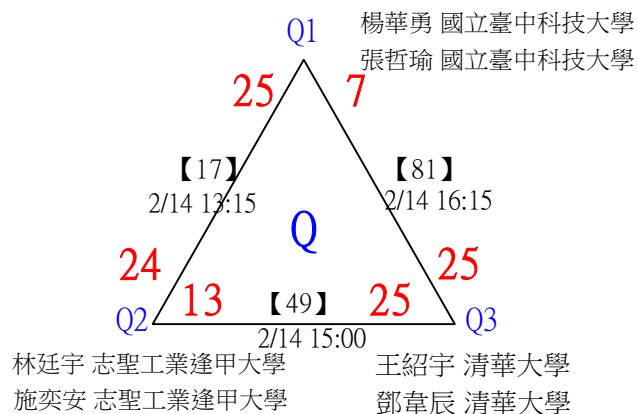

第十八屆中國醫大盃全國羽球錦標賽

取8名

一般組男雙 共96籤