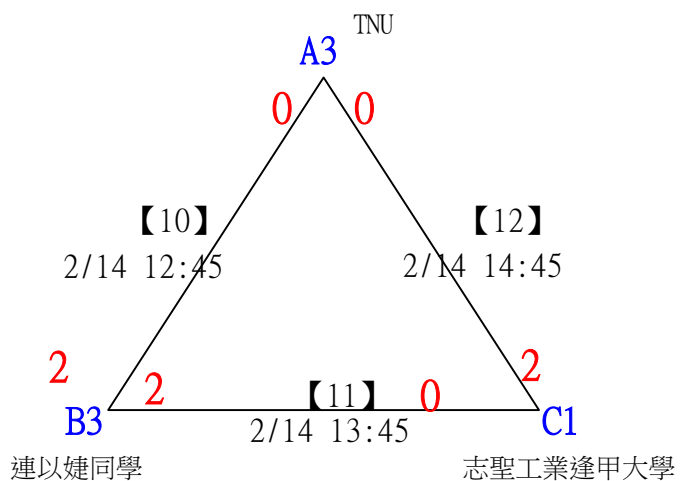

王植 光武羽球
劉慈妃 光武羽球

第十八屆中國醫大盃全國羽球錦標賽

社會組99歲混雙

取2名

決賽：分組取二，直接帶入。

第十八屆中國醫大盃全國羽球錦標賽

取2名

一般團體組

共9籤

第十八屆中國醫大盃全國羽球錦標賽

取2名

一般團體組

決賽：三角取一，直接帶入。

第十八屆中國醫大盃全國羽球錦標賽

取4名

社會團體組

共18籤

第十八屆中國醫大盃全國羽球錦標賽

取4名

社會團體組

決賽：三角取一，抽籤決定位置。