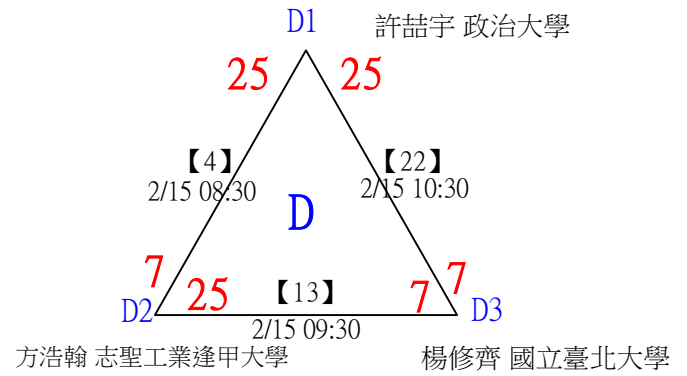

第十八屆中國醫大盃全國羽球錦標賽

取4名

公開組男單 共23籤

第十八屆中國醫大盃全國羽球錦標賽

公開組男單

取4名

決賽：三角取一，四角取二，抽籤決定位置。

第十八屆中國醫大盃全國羽球錦標賽

取8名

一般組女單 共42籤

第十八屆中國醫大盃全國羽球錦標賽

取8名

一般組女單 共42籤

第十八屆中國醫大盃全國羽球錦標賽

取8名

一般組女單

決賽：三角取一，抽籤決定位置。

第十八屆中國醫大盃全國羽球錦標賽

取8名

一般組男單 共107籤

第十八屆中國醫大盃全國羽球錦標賽

取8名

一般組男單 共107籤

第十八屆中國醫大盃全國羽球錦標賽