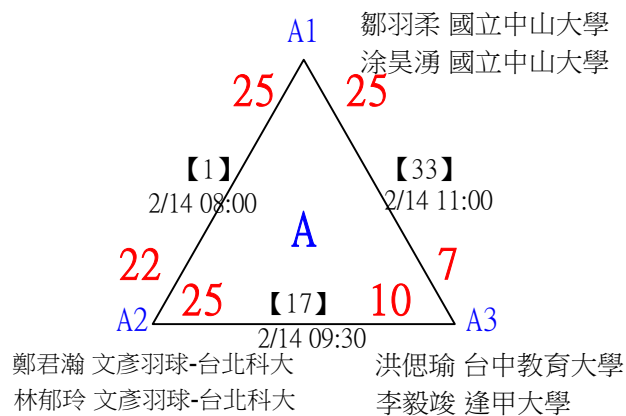

第十八屆中國醫大盃全國羽球錦標賽

一般組男雙

取8名

決賽：三角取一，抽籤決定位置。

*1	1	僑光科技大學 僑光科技大學*1	翁志凱 陳泓達*1	【97】 2/14 17:00	洪宇軒 賴東佑	25-18	洪宇軒 賴東佑
	2	清華大學 清華大學	洪宇軒 賴東佑				
	3	彰化師大 彰化師大	張軒宇 林程翔	【113】 2/14 18:00	廖于睿 徐子皓	25-23	洪宇軒 賴東佑
	4	中原大學 中原大學	廖于睿 徐子皓	【98】 2/14 17:00			
	5	清華大學 清華大學	蕭以勝 簡國盛	【99】 2/14 17:15	蕭以勝 簡國盛	25-19	洪宇軒 賴東佑
	6	臺灣大學 東海大學	高嘉泓 吳俊逸	【114】 2/14 18:00	蕭以勝 簡國盛	25-13	
	7	海洋大學 海洋大學	謝介元 楊智凱	【100】 2/14 17:15	張育銓 楊育愷	25-14	洪宇軒 賴東佑
	8	志聖工業逢甲大學 志聖工業逢甲大學	張育銓 楊育愷				
	9	政治大學 政治大學	王翊宇 劉宥寬	【101】 2/14 17:15	蔡承達 賴柏叡	25-12	洪宇軒 賴東佑
	10	政治大學 政治大學	蔡承達 賴柏叡	【115】 2/14 18:00	蔡承達 賴柏叡	25-10	
	11	國立台中教育大學 國立台中教育大學	曾子軒 陳宗暉	【102】 2/14 17:15	徐丞濤 施尚丞	25-14	洪宇軒 賴東佑
	12	國立臺北大學 國立臺北大學	徐丞濤 施尚丞				
	13	清華大學 清華大學	鄧韋辰 王紹宇	【103】 2/14 17:15	林子喬 陳威誠	25-9	洪宇軒 賴東佑
	14	僑光科技大學 僑光科技大學	林子喬 陳威誠	【122】 2/14 18:30	林子喬 陳威誠	25-19	
	15	中原大學 中原大學	林稟儒 郭來暉	【116】 2/14 18:00	林稟儒 郭來暉	25-10	洪宇軒 賴東佑
	16	長庚大學 中正大學	簡郁宸 李承祐	【104】 2/14 17:15			
							林子喬 陳威誠

第十八屆中國醫大盃全國羽球錦標賽

取8名

一般組男雙

17	臺灣大學	鄧宇晴	李宇軒	【105】 2/14 17:15	鄧宇晴 李宇軒	25-19	【127】 2/14 19:30	第1,2名 林子喬 陳威誠
18	志聖工業逢甲大學	劉羿至	蔡豐陽		陳昱誠 莊展鴻	25-19		
19	文彥羽球-台北科大	范淳誼	陳昱安		【117】 2/14 18:00	25-19		
20	中央大學	陳昱誠	莊展鴻	【106】 2/14 17:15	陳昱誠 莊展鴻	25-15		
21	無	王仲宇	馬亞珩	【107】 2/14 17:15	陳威齊 陳奕丞	25-17	【126】 2/14 19:00	周俊宏 李丞宇 25-16
22	志聖工業逢甲大學	陳璽安	王星賀		陳璽安 王星賀	25-18		
23	國立成功大學	彭新祐	吳承恩		【118】 2/14 18:00	陳威齊 陳奕丞 25-15		
24	中山醫學大學	陳威齊	陳奕丞	【108】 2/14 17:15	陳威齊 陳奕丞	25-20		
25	志聖工業逢甲大學	吳冠霖	曾湧富	【109】 2/14 17:15	林庠楚 林凱謚	25-19	【124】 2/14 18:30	周俊宏 李丞宇 25-16
26	台師大	林庠楚	林凱謚		林庠楚 林凱謚	25-18		
27	僑光科技大學	呂科諭	童振睿		【119】 2/14 18:00	25-18		
28	中興小學	李凡邑	林佳穎	【110】 2/14 17:15	呂科諭 童振睿	25-21		
29	僑光科技大學	吳嘉文	蔡享宸	【111】 2/14 17:30	周俊宏 李丞宇	25-16	【120】 2/14 18:00	周俊宏 李丞宇 25-11
30	文彥羽球-台北科大	蕭詠仁	楊謙君		蕭詠仁 楊謙君	25-24		
31	臺灣科技大學	陳翊祐	曾昱銓		【120】 2/14 18:00	周俊宏 李丞宇		
32		周俊宏	李丞宇	【112】 2/14 17:30	周俊宏 李丞宇	25-11		

第十八屆中國醫大盃全國羽球錦標賽

取8名

一般組混雙

共46籤

第十八屆中國醫大盃全國羽球錦標賽

取8名

一般組混雙 共46籤

第十八屆中國醫大盃全國羽球錦標賽