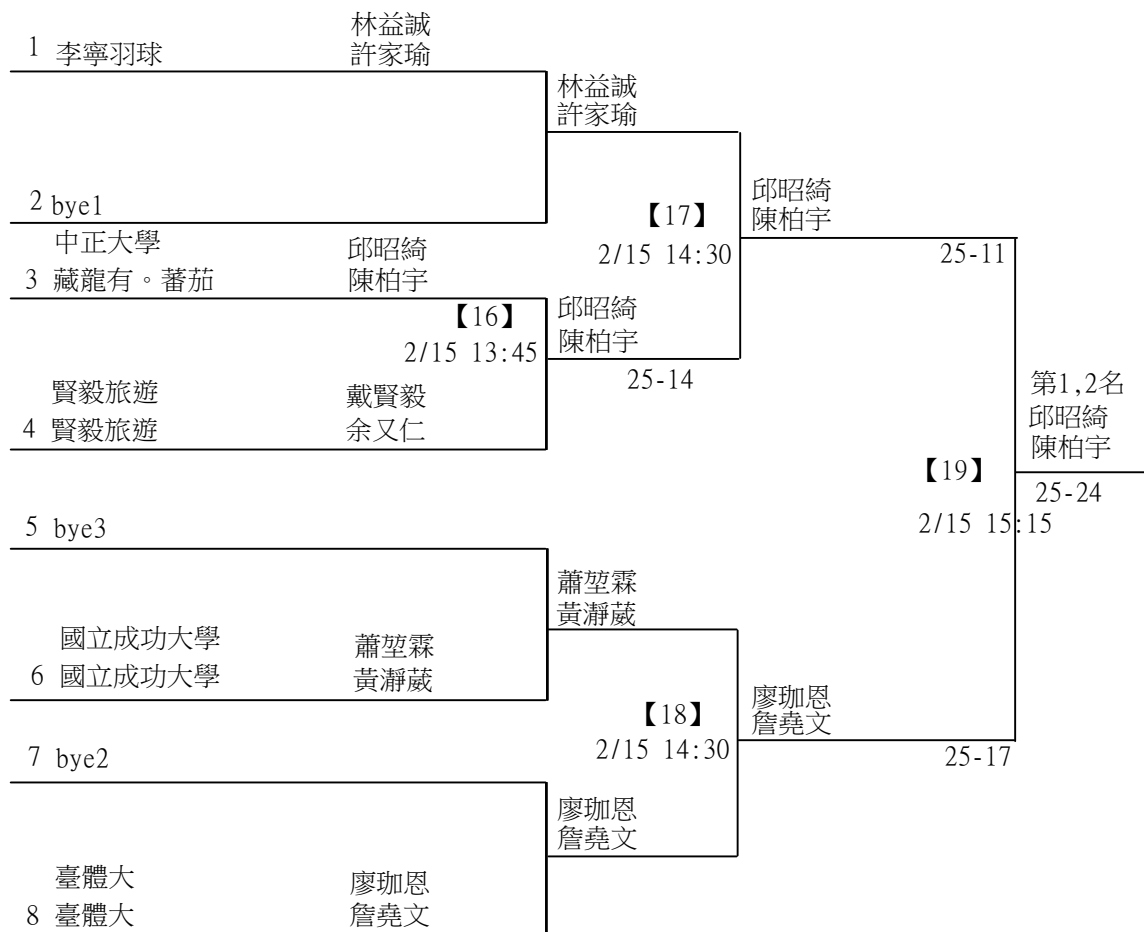

第十八屆中國醫大盃全國羽球錦標賽

公開組女雙

取2名

決賽：三角取一，抽籤決定位置。

第十八屆中國醫大盃全國羽球錦標賽

取4名

公開組男雙 共24籤

第十八屆中國醫大盃全國羽球錦標賽

取2名

公開組混雙 共11籤

第十八屆中國醫大盃全國羽球錦標賽

取2名

公開組混雙

決賽：三角取一，四角取二，抽籤決定位置。

第十八屆中國醫大盃全國羽球錦標賽

取8名