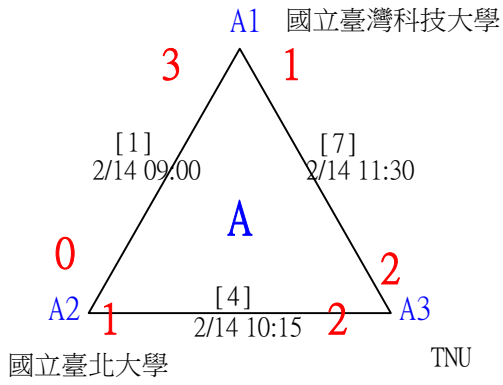

取2名

社會組99歲男雙 共12籤

第十八屆中國醫大盃全國羽球錦標賽

社會組99歲男雙

取2名

決賽：三角取一，抽籤決定位置。

第十八屆中國醫大盃全國羽球錦標賽

取2名

王植 光武羽球
劉慈妃 光武羽球

第十八屆中國醫大盃全國羽球錦標賽

社會組99歲混雙

取2名

決賽：分組取二，直接帶入。

第十八屆中國醫大盃全國羽球錦標賽

取2名

一般團體組

共9籤

第十八屆中國醫大盃全國羽球錦標賽

取2名

一般團體組

決賽：三角取一，直接帶入。

第十八屆中國醫大盃全國羽球錦標賽

取4名

社會團體組