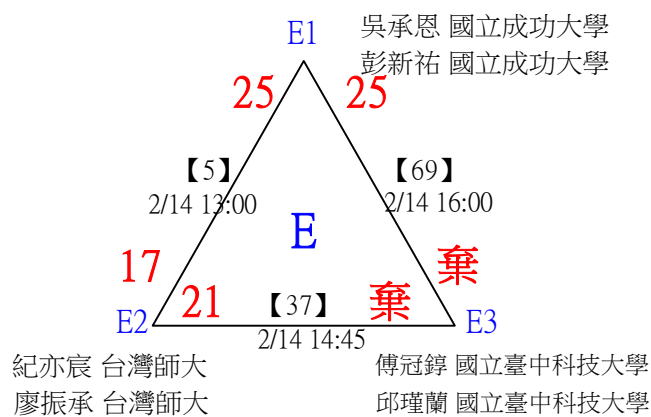

第十八屆中國醫大盃全國羽球錦標賽

取8名

一般組女雙

決賽：三角取一，抽籤決定位置。

*1	1	高雄醫學大學 臺灣師範大學*1	王惟欣 簡允允*1					
				【49】	王惟欣 簡允允			
				2/14 17:45				
	2	中山醫學大學 高雄醫學大學	陳亞筠 朱庭萱		25-11	王惟欣 簡允允		
	3	中原大學 中原大學	陳羿吟 李嶺嬋	【57】				
				2/14 18:15	25-17			
	4	清華大學 清華大學	林詠晴 魏崇悅	【50】	陳羿吟 李嶺嬋			
				2/14 17:45	25-7			
	5		蔡涵家 羅翊庭					王惟欣 簡允允
				【51】	蔡涵家 羅翊庭	【61】		25-19
				2/14 17:45	25-23	2/14 18:45		
	6	台灣師大 台灣師大	饒雅文 黎姿含			劉祐岑 林家旗		
	7	僑光科技大學 僑光科技大學	劉祐岑 林家旗	【58】				
				2/14 18:15	25-17			
	8	文彥羽球-台北科大 文彥羽球-台北科大	連蘭新 朱卜璇	【52】	劉祐岑 林家旗			
				2/14 17:45	25-14			
	9	志聖工業逢甲大學 志聖工業逢甲大學	徐彩容 江嫻臻					第1,2名 林郁玲 林郁珍
				【53】	徐彩容 江嫻臻	【63】		25-13
				2/14 17:45	25-22	2/14 19:15		
	10	國立中山大學 國立中山大學	鄒羽柔 連苡勳			黃詩閔 何書好		
	11	殺球殺過我隊友 殺球殺過我隊友	黃詩閔 何書好	【59】				
				2/14 18:15	25-24			
	12	清華大學 清華大學	鄭詠心 蕭珮心	【54】	黃詩閔 何書好			
				2/14 17:45	25-9			
	13	文彥羽球-台北科大 文彥羽球-台北科大	林郁玲 林郁珍					林郁玲 林郁珍
				【55】	林郁玲 林郁珍	【62】		25-18
				2/14 17:45	25-4	2/14 18:45		
	14	志聖工業逢甲大學 志聖工業逢甲大學	蔡宇宸 楊好榛			林郁玲 林郁珍		
	15	臺灣大學 臺灣大學	熊先悅 林靖容	【60】				
				2/14 18:15	25-12			
	16	清華大學 清華大學*2	張家綺 王奕蕎*2	【56】	張家綺 王奕蕎			
				2/14 17:45	25-9			

第十八屆中國醫大盃全國羽球錦標賽

取8名

一般組男雙

共96籤