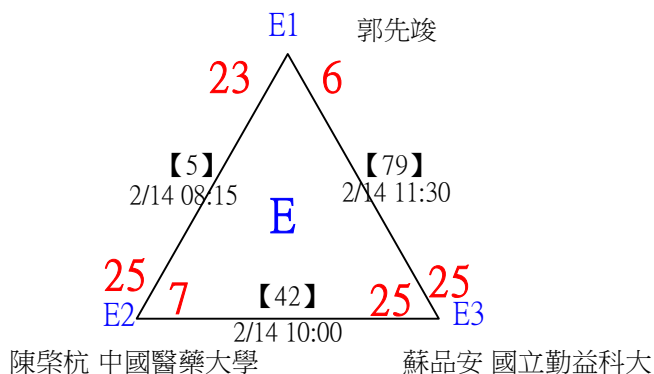

第十八屆中國醫大盃全國羽球錦標賽

取4名

公開組男單 共23籤

第十八屆中國醫大盃全國羽球錦標賽

公開組男單

取4名

決賽：三角取一，四角取二，抽籤決定位置。

第十八屆中國醫大盃全國羽球錦標賽

取8名

一般組女單 共42籤

第十八屆中國醫大盃全國羽球錦標賽

取8名

一般組女單 共42籤

第十八屆中國醫大盃全國羽球錦標賽

取8名

一般組女單

決賽：三角取一，抽籤決定位置。

第十八屆中國醫大盃全國羽球錦標賽

取8名

一般組男單 共107籤

第十八屆中國醫大盃全國羽球錦標賽

取8名

一般組男單 共107籤

第十八屆中國醫大盃全國羽球錦標賽