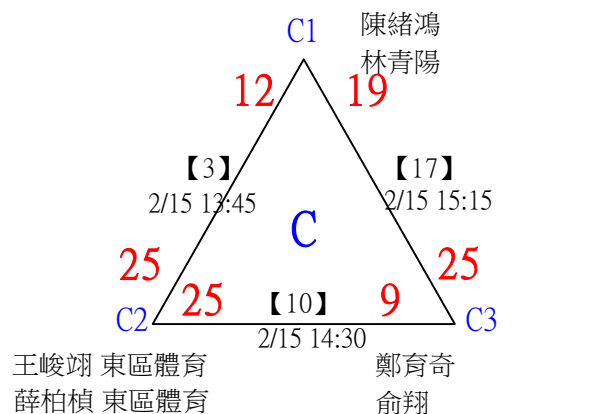

第十八屆中國醫大盃全國羽球錦標賽

取2名

社會組79歲女雙

共12籤

第十八屆中國醫大盃全國羽球錦標賽

社會組79歲女雙

取2名

決賽：三角取一，抽籤決定位置。

第十八屆中國醫大盃全國羽球錦標賽

取4名

社會組79歲男雙

共21籤

第十八屆中國醫大盃全國羽球錦標賽

取4名

社會組79歲男雙

決賽：三角取一，抽籤決定位置。

第十八屆中國醫大盃全國羽球錦標賽

取2名

社會組79歲混雙

共14籤

第十八屆中國醫大盃全國羽球錦標賽

取2名

社會組79歲混雙

決賽：三角取一，四角取二，抽籤決定位置。