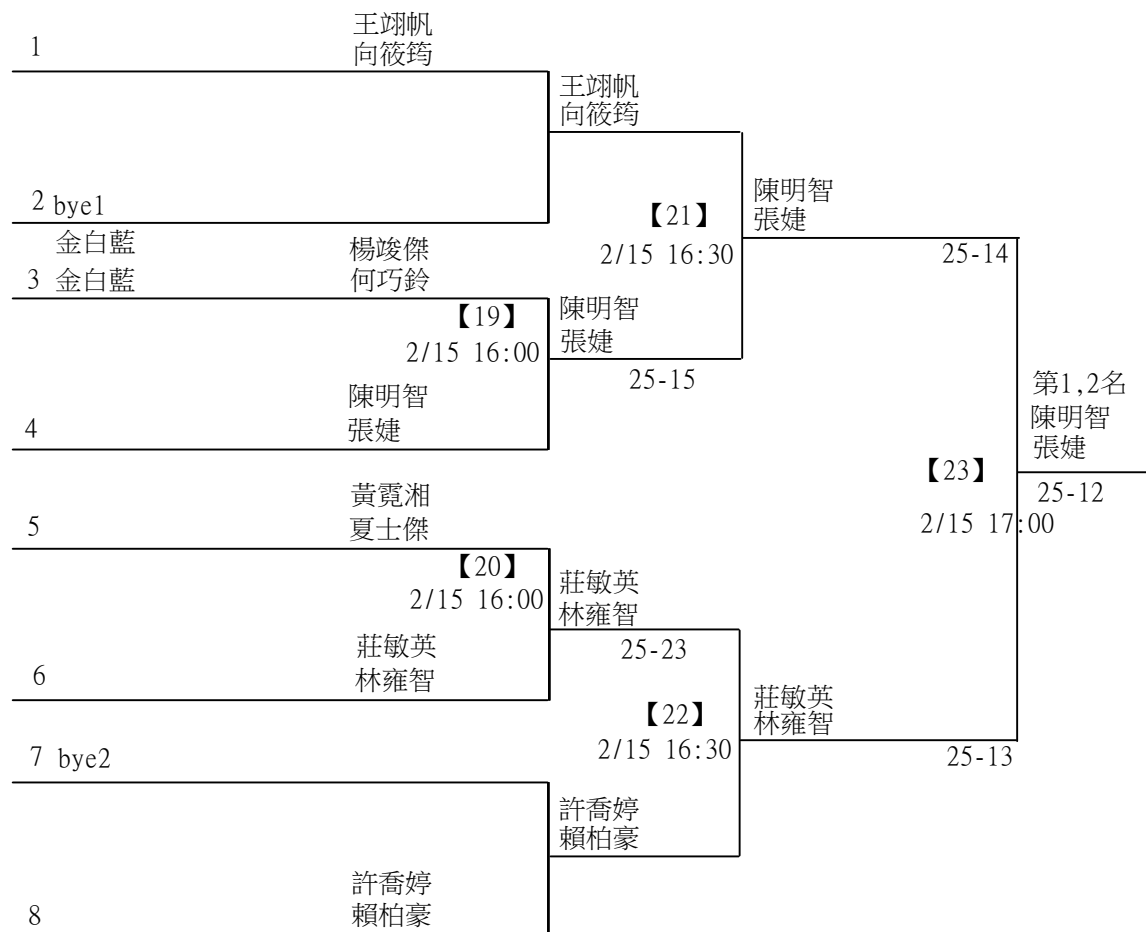

第十八屆中國醫大盃全國羽球錦標賽

取4名

社會組79歲男雙

共21籤

第十八屆中國醫大盃全國羽球錦標賽

取4名

社會組79歲男雙

決賽：三角取一，抽籤決定位置。

第十八屆中國醫大盃全國羽球錦標賽

取2名

社會組79歲混雙

共14籤

第十八屆中國醫大盃全國羽球錦標賽

取2名

社會組79歲混雙

決賽：三角取一，四角取二，抽籤決定位置。

第十八屆中國醫大盃全國羽球錦標賽

取2名

社會組99歲女雙 共7籤

第十八屆中國醫大盃全國羽球錦標賽

社會組99歲女雙

取2名

決賽：分組取二，直接帶入。

第十八屆中國醫大盃全國羽球錦標賽