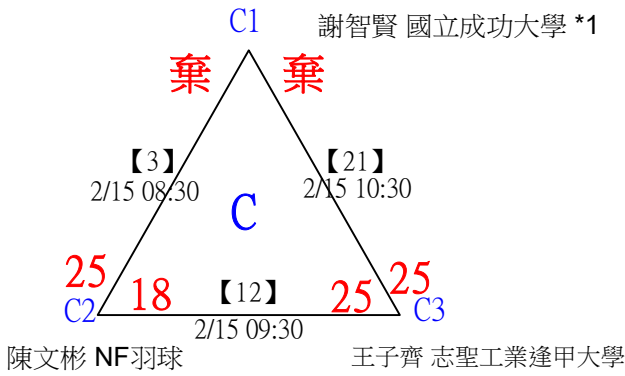

第十八屆中國醫大盃全國羽球錦標賽

取4名

公開組男單 共23籤

第十八屆中國醫大盃全國羽球錦標賽

公開組男單

取4名

決賽：三角取一，四角取二，抽籤決定位置。

第十八屆中國醫大盃全國羽球錦標賽

取8名

一般組女單 共42籤

第十八屆中國醫大盃全國羽球錦標賽

取8名

一般組女單 共42籤

第十八屆中國醫大盃全國羽球錦標賽

取8名

一般組女單

決賽：三角取一，抽籤決定位置。

第十八屆中國醫大盃全國羽球錦標賽

取8名

一般組男單 共107籤

第十八屆中國醫大盃全國羽球錦標賽

取8名

一般組男單 共107籤

第十八屆中國醫大盃全國羽球錦標賽