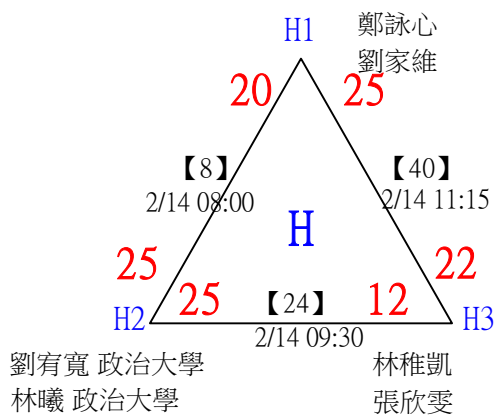

第十八屆中國醫大盃全國羽球錦標賽

一般組男雙

取8名

決賽：三角取一，抽籤決定位置。

*1	1	僑光科技大學 僑光科技大學*1	翁志凱 陳泓達*1	【97】 2/14 17:00	洪宇軒 賴東佑	25-18	洪宇軒 賴東佑
	2	清華大學 清華大學	洪宇軒 賴東佑				
	3	彰化師大 彰化師大	張軒宇 林程翔	【113】 2/14 18:00	廖于睿 徐子皓	25-23	洪宇軒 賴東佑
	4	中原大學 中原大學	廖于睿 徐子皓	【98】 2/14 17:00			
	5	清華大學 清華大學	蕭以勝 簡國盛	【99】 2/14 17:15	蕭以勝 簡國盛	25-19	洪宇軒 賴東佑
	6	臺灣大學 東海大學	高嘉泓 吳俊逸	【114】 2/14 18:00	蕭以勝 簡國盛	25-13	
	7	海洋大學 海洋大學	謝介元 楊智凱	【100】 2/14 17:15	張育銓 楊育愷	25-14	洪宇軒 賴東佑
	8	志聖工業逢甲大學 志聖工業逢甲大學	張育銓 楊育愷				
	9	政治大學 政治大學	王翊宇 劉宥寬	【101】 2/14 17:15	蔡承達 賴柏叡	25-12	洪宇軒 賴東佑
	10	政治大學 政治大學	蔡承達 賴柏叡	【115】 2/14 18:00	蔡承達 賴柏叡	25-10	
	11	國立台中教育大學 國立台中教育大學	曾子軒 陳宗暉	【102】 2/14 17:15	徐丞濤 施尚丞	25-14	洪宇軒 賴東佑
	12	國立臺北大學 國立臺北大學	徐丞濤 施尚丞				
	13	清華大學 清華大學	鄧韋辰 王紹宇	【103】 2/14 17:15	林子喬 陳威誠	25-9	洪宇軒 賴東佑
	14	僑光科技大學 僑光科技大學	林子喬 陳威誠	【122】 2/14 18:30	林子喬 陳威誠	25-19	
	15	中原大學 中原大學	林稟儒 郭來暉	【116】 2/14 18:00	林稟儒 郭來暉	25-10	洪宇軒 賴東佑
	16	長庚大學 中正大學	簡郁宸 李承祐	【104】 2/14 17:15			
							林子喬 陳威誠

第十八屆中國醫大盃全國羽球錦標賽

取8名

一般組男雙

17	臺灣大學	鄧宇晴	李宇軒	【105】 2/14 17:15	鄧宇晴 李宇軒	25-19	【127】 2/14 19:30	第1,2名 林子喬 陳威誠
18	志聖工業逢甲大學	劉羿至	蔡豐陽		陳昱誠 莊展鴻	25-19		
19	文彥羽球-台北科大	范淳誼	陳昱安		【117】 2/14 18:00	25-19		
20	中央大學	陳昱誠	莊展鴻	【106】 2/14 17:15	陳昱誠 莊展鴻	25-15		
21	無	王仲宇	馬亞珩	【107】 2/14 17:15	陳威齊 陳奕丞	25-17	【126】 2/14 19:00	周俊宏 李丞宇 25-16
22	志聖工業逢甲大學	陳璽安	王星賀		陳璽安 王星賀	25-18		
23	國立成功大學	彭新祐	吳承恩		【118】 2/14 18:00	陳威齊 陳奕丞 25-15		
24	中山醫學大學	陳威齊	陳奕丞	【108】 2/14 17:15	陳威齊 陳奕丞	25-20		
25	志聖工業逢甲大學	吳冠霖	曾湧富	【109】 2/14 17:15	林庠楚 林凱謚	25-19	【124】 2/14 18:30	周俊宏 李丞宇 25-16
26	台師大	林庠楚	林凱謚		林庠楚 林凱謚	25-18		
27	僑光科技大學	呂科諭	童振睿		【119】 2/14 18:00	25-18		
28	中興小學	李凡邑	林佳穎	【110】 2/14 17:15	呂科諭 童振睿	25-21		
29	僑光科技大學	吳嘉文	蔡享宸	【111】 2/14 17:30	周俊宏 李丞宇	25-16	【120】 2/14 18:00	周俊宏 李丞宇 25-11
30	文彥羽球-台北科大	蕭詠仁	楊謙君		蕭詠仁 楊謙君	25-24		
31	臺灣科技大學	陳翊祐	曾昱銓		【120】 2/14 18:00	周俊宏 李丞宇		
32		周俊宏	李丞宇	【112】 2/14 17:30	周俊宏 李丞宇	25-11		

第十八屆中國醫大盃全國羽球錦標賽

取8名

一般組混雙

共46籤

第十八屆中國醫大盃全國羽球錦標賽

取8名

一般組混雙 共46籤

第十八屆中國醫大盃全國羽球錦標賽