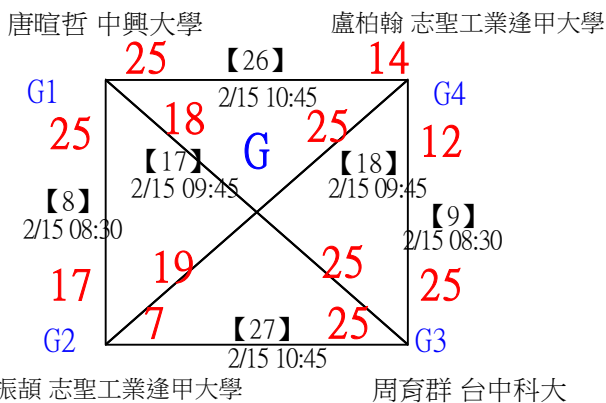

第十八屆中國醫大盃全國羽球錦標賽

取4名

公開組男單 共23籤

第十八屆中國醫大盃全國羽球錦標賽

公開組男單

取4名

決賽：三角取一，四角取二，抽籤決定位置。

第十八屆中國醫大盃全國羽球錦標賽

取8名

一般組女單 共42籤

第十八屆中國醫大盃全國羽球錦標賽

取8名

一般組女單 共42籤

第十八屆中國醫大盃全國羽球錦標賽

取8名

一般組女單

決賽：三角取一，抽籤決定位置。

第十八屆中國醫大盃全國羽球錦標賽

取8名

一般組男單 共107籤

第十八屆中國醫大盃全國羽球錦標賽

取8名

一般組男單 共107籤

第十八屆中國醫大盃全國羽球錦標賽