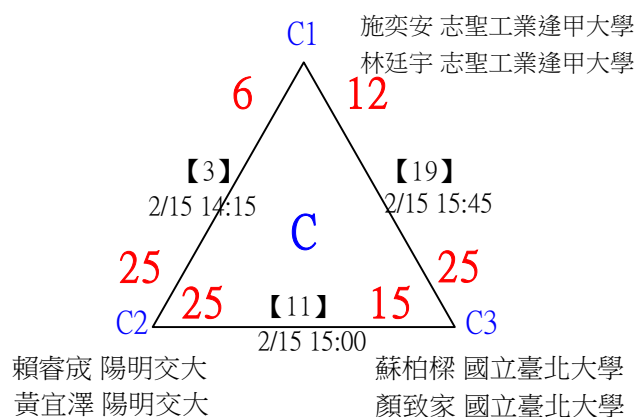

社會組男單 共26籤

第十八屆中國醫大盃全國羽球錦標賽

社會組男單

取4名

決賽：三角取一，四角取二，抽籤決定位置。

第十八屆中國醫大盃全國羽球錦標賽

取2名

公開組女雙 共12籤

第十八屆中國醫大盃全國羽球錦標賽

公開組女雙

取2名

決賽：三角取一，抽籤決定位置。

第十八屆中國醫大盃全國羽球錦標賽

取4名

公開組男雙 共24籤

第十八屆中國醫大盃全國羽球錦標賽

取2名

公開組混雙 共11籤

第十八屆中國醫大盃全國羽球錦標賽

取2名

公開組混雙

決賽：三角取一，四角取二，抽籤決定位置。

第十八屆中國醫大盃全國羽球錦標賽

取8名

一般組女雙 共48籤

第十八屆中國醫大盃全國羽球錦標賽

取8名

一般組女雙 共48籤

第十八屆中國醫大盃全國羽球錦標賽

取8名

一般組女雙

決賽：三角取一，抽籤決定位置。