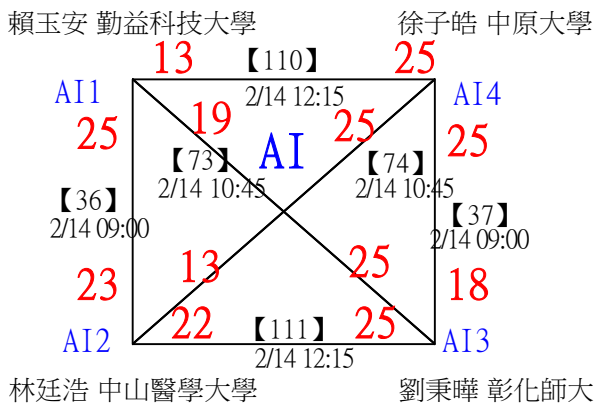

取8名

一般組女單 共42籤

第十八屆中國醫大盃全國羽球錦標賽

取8名

一般組女單 共42籤

第十八屆中國醫大盃全國羽球錦標賽

取8名

一般組女單

決賽：三角取一，抽籤決定位置。

第十八屆中國醫大盃全國羽球錦標賽

取8名

一般組男單 共107籤

第十八屆中國醫大盃全國羽球錦標賽

取8名

一般組男單 共107籤

第十八屆中國醫大盃全國羽球錦標賽

取8名

一般組男單 共107籤

第十八屆中國醫大盃全國羽球錦標賽

取8名

一般組男單 共107籤

第十八屆中國醫大盃全國羽球錦標賽

取8名

一般組男單 共107籤

第十八屆中國醫大盃全國羽球錦標賽

取8名

一般組男單

決賽：三角取一，四角取二，抽籤決定位置。

第十八屆中國醫大盃全國羽球錦標賽

取8名

一般組男單

17	臺灣師大	黃瑞宸				
18	bye3		黃瑞宸		【145】	童振睿
19	僑光科技大學	邱惟駿	2/14 14:15	邱惟駿	2/14 17:30	25-19
20	bye19		【112】	25-13		
21		劉家維				
22	bye11		劉家維		【135】	邱惟駿
23	東海大學	謝欣祐	2/14 14:15	謝欣祐	2/14 15:30	25-14
24	bye27		謝欣祐			
25	國立成功大學	張祐瑋			【142】	邱惟駿
26	bye7		張祐瑋		2/14 16:45	25-15
27		吳順平				
28	bye23		吳順平			
29	臺灣師大	郭品宏			【136】	徐子皓
30	bye15		郭品宏		2/14 15:30	25-17
31	中山醫學大學	甘昕碩				
32	中原大學	徐子皓			【124】	徐子皓
			【113】	25-9		
			2/14 14:30			
			徐子皓			
			25-18			