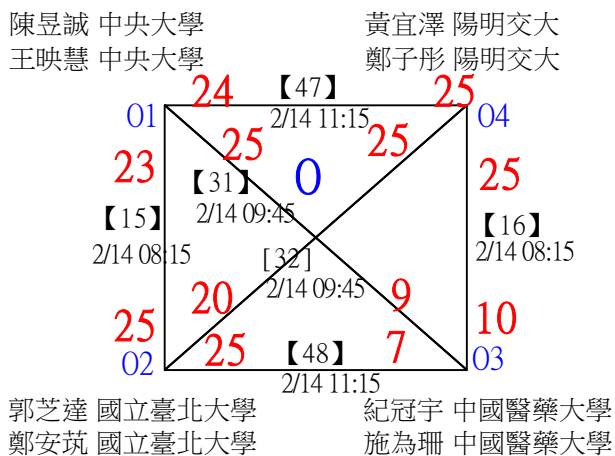

第十八屆中國醫大盃全國羽球錦標賽

取8名

一般組男雙

17	臺灣大學	鄧宇晴	李宇軒	【105】 2/14 17:15	鄧宇晴 李宇軒	25-19	【127】 2/14 19:30	第1,2名 林子喬 陳威誠
18	志聖工業逢甲大學	劉羿至	蔡豐陽		陳昱誠 莊展鴻	25-19		
19	文彥羽球-台北科大	范淳誼	陳昱安		【117】 2/14 18:00	25-19		
20	中央大學	陳昱誠	莊展鴻	【106】 2/14 17:15	陳昱誠 莊展鴻	25-15		
21	無	王仲宇	馬亞珩	【107】 2/14 17:15	陳威齊 陳奕丞	25-17	【126】 2/14 19:00	周俊宏 李丞宇 25-16
22	志聖工業逢甲大學	陳璽安	王星賀		陳璽安 王星賀	25-18		
23	國立成功大學	彭新祐	吳承恩		【118】 2/14 18:00	陳威齊 陳奕丞 25-15		
24	中山醫學大學	陳威齊	陳奕丞	【108】 2/14 17:15	陳威齊 陳奕丞	25-20		
25	志聖工業逢甲大學	吳冠霖	曾湧富	【109】 2/14 17:15	林庠楚 林凱謚	25-19	【124】 2/14 18:30	周俊宏 李丞宇 25-16
26	台師大	林庠楚	林凱謚		林庠楚 林凱謚	25-18		
27	僑光科技大學	呂科諭	童振睿		【119】 2/14 18:00	25-18		
28	中興小學	李凡邑	林佳穎	【110】 2/14 17:15	呂科諭 童振睿	25-21		
29	僑光科技大學	吳嘉文	蔡享宸	【111】 2/14 17:30	周俊宏 李丞宇	25-16	【120】 2/14 18:00	周俊宏 李丞宇 25-11
30	文彥羽球-台北科大	蕭詠仁	楊謙君		蕭詠仁 楊謙君	25-24		
31	臺灣科技大學	陳翊祐	曾昱銓		【120】 2/14 18:00	周俊宏 李丞宇		
32		周俊宏	李丞宇	【112】 2/14 17:30	周俊宏 李丞宇	25-11		

第十八屆中國醫大盃全國羽球錦標賽

取8名

一般組混雙

共46籤

第十八屆中國醫大盃全國羽球錦標賽

取8名

一般組混雙 共46籤

第十八屆中國醫大盃全國羽球錦標賽

取8名

一般組混雙

決賽：三角取一，四角取二，抽籤決定位置。

1	聯合大學 台中教育大學	韓宜君 陳觀詠	【49】 2/14 12:45	韓宜君 陳觀詠	25-11	林敬庭 莊翊琪
2	清華大學 清華大學	許鈞惟 林詠晴				
3	王惟欣 王惟欣	林敬庭 莊翊琪	【57】 2/14 13:45	林敬庭 莊翊琪	25-21	林敬庭 莊翊琪
4		林星宇 洪筱鈞	【50】 2/14 12:45	林敬庭 莊翊琪	25-15	
5	國立體大 國立體大	黃品翔 邱宇瑄	【51】 2/14 12:45	黃品翔 邱宇瑄	25-17	鄭子彤 黃宜澤
6	國立中山大學 國立中山大學	涂昊湧 鄒羽柔				
7	陽明交大 陽明交大	鄭子彤 黃宜澤	【58】 2/14 13:45	鄭子彤 黃宜澤	25-18	鄭子彤 黃宜澤
8	國立臺北大學 國立臺北大學	鄭安菟 郭芝達	【52】 2/14 12:45	鄭子彤 黃宜澤	25-19	
9	文彥羽球-台北科大 文彥羽球-台北科大	連蘭新 楊謙君	【53】 2/14 12:45	連蘭新 楊謙君	25-21	連蘭新 楊謙君
10	中興小學 中興小學	羅翊庭 林佳穎				
11	政治大學 政治大學	林曦 劉宥寬	【59】 2/14 13:45	張子庭 陳偉其	25-18	張子庭 陳偉其
12	中國醫藥大學 中國醫藥大學	張子庭 陳偉其	【54】 2/14 12:45	張子庭 陳偉其	25-15	
13	國立臺北大學 國立臺北大學	徐沛君 陳子印	【55】 2/14 12:45	李丞宇 洪旻孜	25-18	李丞宇 洪旻孜
14	台灣大學 台灣科大	李丞宇 洪旻孜				
15	僑光科技大學 僑光科技大學	劉祐岑 陳彥維	【60】 2/14 13:45	李丞宇 洪旻孜	25-23	李丞宇 洪旻孜
16	陽明交通大學 高雄醫學大學	邱翊榛 黃祿祐	【56】 2/14 12:45	邱翊榛 黃祿祐	25-21	
				【61】 2/14 14:45	林敬庭 莊翊琪	25-24
				【62】 2/14 14:45	李丞宇 洪旻孜	25-24
				【63】 2/14 15:45	第1,2名 林敬庭 莊翊琪	25-12