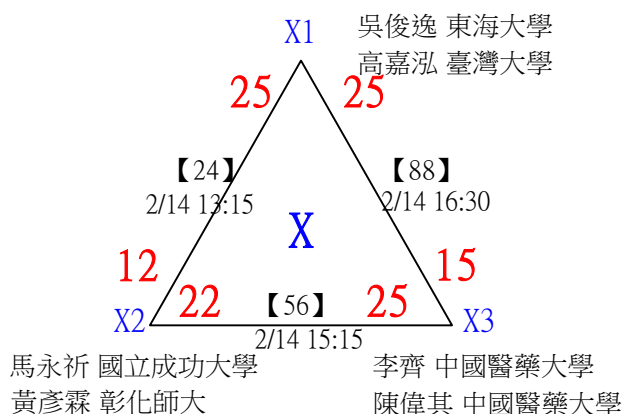

第十八屆中國醫大盃全國羽球錦標賽

取8名

一般組男雙 共96籤