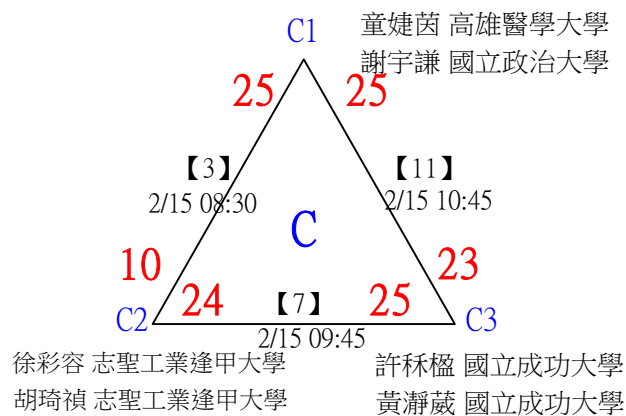

第十八屆中國醫大盃全國羽球錦標賽

取8名

一般組男單

第十八屆中國醫大盃全國羽球錦標賽

取8名

一般組男單

第十八屆中國醫大盃全國羽球錦標賽

取4名

社會組男單 共26籤

第十八屆中國醫大盃全國羽球錦標賽

社會組男單

取4名

決賽：三角取一，四角取二，抽籤決定位置。

第十八屆中國醫大盃全國羽球錦標賽

取2名

公開組女雙 共12籤

第十八屆中國醫大盃全國羽球錦標賽

公開組女雙

取2名

決賽：三角取一，抽籤決定位置。

第十八屆中國醫大盃全國羽球錦標賽

取4名

公開組男雙 共24籤

第十八屆中國醫大盃全國羽球錦標賽

取2名

公開組混雙 共11籤

第十八屆中國醫大盃全國羽球錦標賽

取2名

公開組混雙

決賽：三角取一，四角取二，抽籤決定位置。

第十八屆中國醫大盃全國羽球錦標賽

取8名