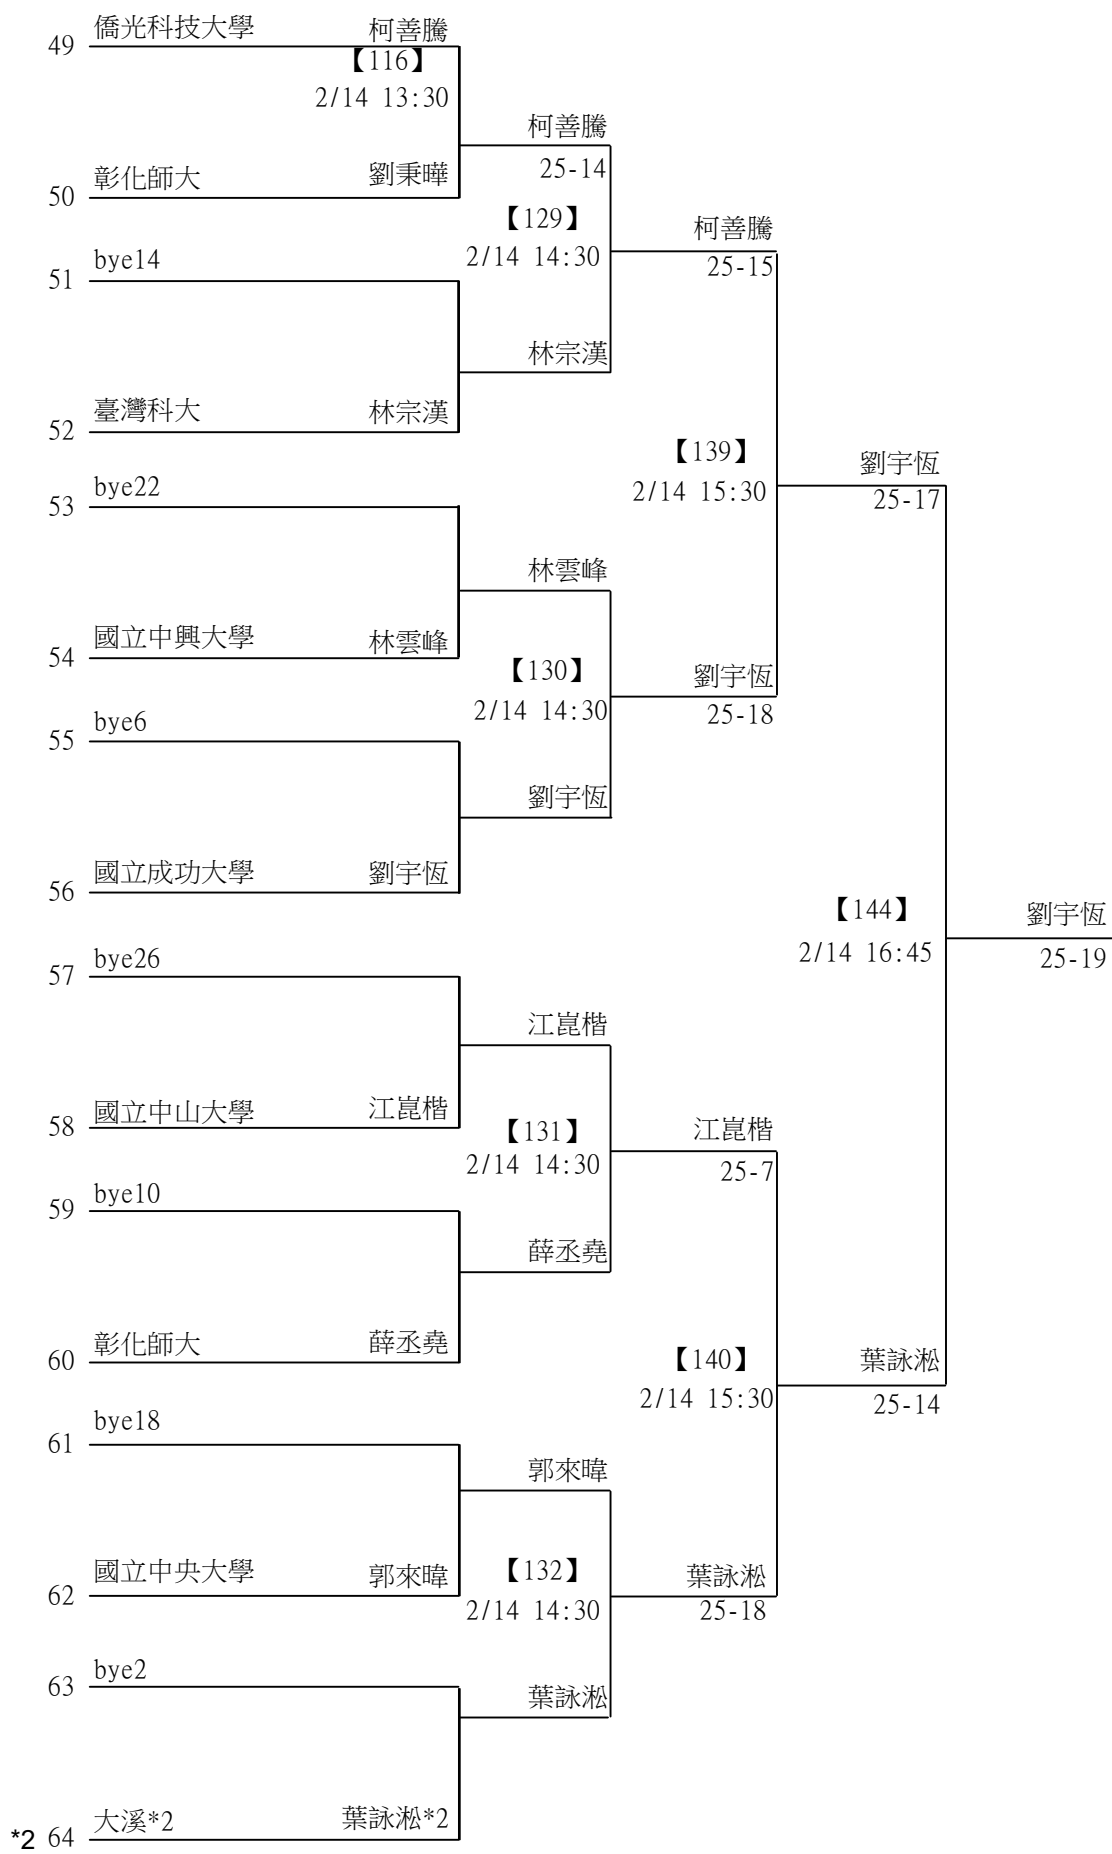

第十八屆中國醫大盃全國羽球錦標賽

取8名

一般組男單