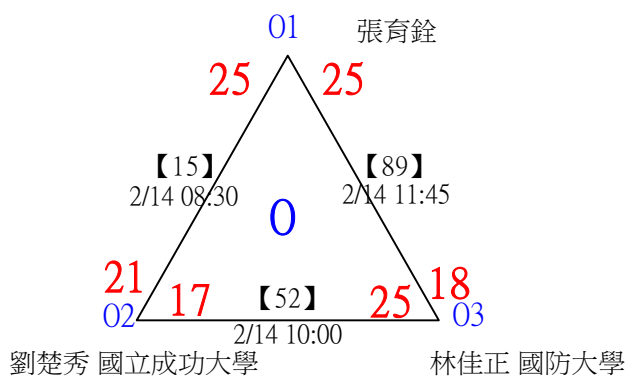

第十八屆中國醫大盃全國羽球錦標賽

取4名

公開組男單 共23籤

第十八屆中國醫大盃全國羽球錦標賽

公開組男單

取4名

決賽：三角取一，四角取二，抽籤決定位置。

第十八屆中國醫大盃全國羽球錦標賽

取8名

一般組女單 共42籤

第十八屆中國醫大盃全國羽球錦標賽

取8名

一般組女單 共42籤

第十八屆中國醫大盃全國羽球錦標賽

取8名

一般組女單

決賽：三角取一，抽籤決定位置。

第十八屆中國醫大盃全國羽球錦標賽

取8名

一般組男單 共107籤

第十八屆中國醫大盃全國羽球錦標賽

取8名

一般組男單 共107籤

第十八屆中國醫大盃全國羽球錦標賽

取8名

一般組男單 共107籤

第十八屆中國醫大盃全國羽球錦標賽

取8名

一般組男單 共107籤

第十八屆中國醫大盃全國羽球錦標賽

取8名

一般組男單 共107籤