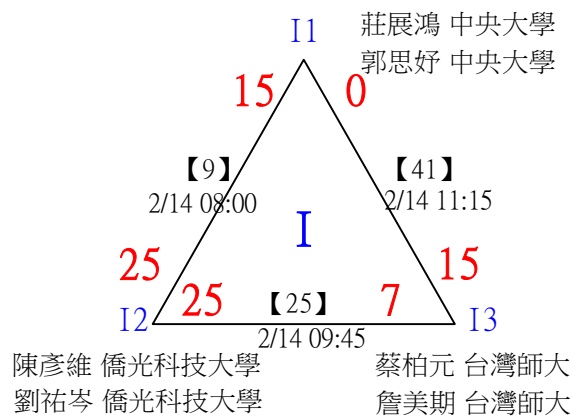

第十八屆中國醫大盃全國羽球錦標賽

取8名

一般組男雙

17	臺灣大學	鄧宇晴	李宇軒	【105】 2/14 17:15	鄧宇晴 李宇軒	25-19	【127】 2/14 19:30	第1,2名 林子喬 陳威誠
18	志聖工業逢甲大學	劉羿至	蔡豐陽		陳昱誠 莊展鴻	25-19		
19	文彥羽球-台北科大	范淳誼	陳昱安		【117】 2/14 18:00	25-19		
20	中央大學	陳昱誠	莊展鴻	【106】 2/14 17:15	陳昱誠 莊展鴻	25-15		
21	無	王仲宇	馬亞珩	【107】 2/14 17:15	陳威齊 陳奕丞	25-17	【126】 2/14 19:00	周俊宏 李丞宇 25-16
22	志聖工業逢甲大學	陳璽安	王星賀		陳璽安 王星賀	25-18		
23	國立成功大學	彭新祐	吳承恩		【118】 2/14 18:00	陳威齊 陳奕丞 25-15		
24	中山醫學大學	陳威齊	陳奕丞	【108】 2/14 17:15	陳威齊 陳奕丞	25-20		
25	志聖工業逢甲大學	吳冠霖	曾湧富	【109】 2/14 17:15	林庠楚 林凱謚	25-19	【124】 2/14 18:30	周俊宏 李丞宇 25-16
26	台師大	林庠楚	林凱謚		林庠楚 林凱謚	25-18		
27	僑光科技大學	呂科諭	童振睿		【119】 2/14 18:00	25-18		
28	中興小學	李凡邑	林佳穎	【110】 2/14 17:15	呂科諭 童振睿	25-21		
29	僑光科技大學	吳嘉文	蔡享宸	【111】 2/14 17:30	周俊宏 李丞宇	25-16	【120】 2/14 18:00	周俊宏 李丞宇 25-11
30	文彥羽球-台北科大	蕭詠仁	楊謙君		蕭詠仁 楊謙君	25-24		
31	臺灣科技大學	陳翊祐	曾昱銓		【120】 2/14 18:00	周俊宏 李丞宇		
32		周俊宏	李丞宇	【112】 2/14 17:30	周俊宏 李丞宇	25-11		

第十八屆中國醫大盃全國羽球錦標賽

取8名

一般組混雙

共46籤

第十八屆中國醫大盃全國羽球錦標賽

取8名

一般組混雙 共46籤

第十八屆中國醫大盃全國羽球錦標賽

第十八屆中國醫大盃全國羽球錦標賽

取4名

社會組59歲女雙

共21籤

第十八屆中國醫大盃全國羽球錦標賽

取4名

社會組59歲女雙

決賽：三角取一，抽籤決定位置。