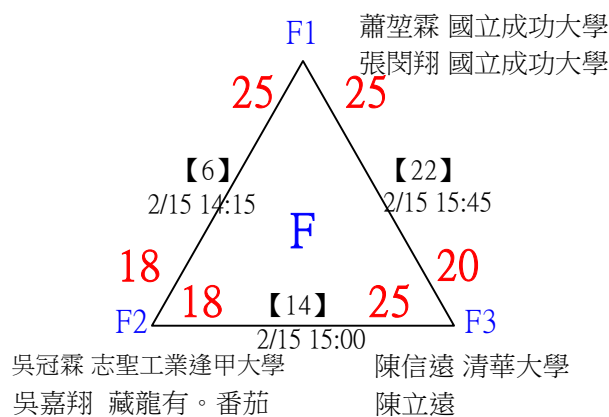

社會組男單 共26籤

第十八屆中國醫大盃全國羽球錦標賽

社會組男單

取4名

決賽：三角取一，四角取二，抽籤決定位置。

第十八屆中國醫大盃全國羽球錦標賽

取2名

公開組女雙 共12籤

第十八屆中國醫大盃全國羽球錦標賽

公開組女雙

取2名

決賽：三角取一，抽籤決定位置。

第十八屆中國醫大盃全國羽球錦標賽

取4名

公開組男雙 共24籤

第十八屆中國醫大盃全國羽球錦標賽

取2名

公開組混雙 共11籤

第十八屆中國醫大盃全國羽球錦標賽

取2名

公開組混雙

決賽：三角取一，四角取二，抽籤決定位置。

第十八屆中國醫大盃全國羽球錦標賽

取8名

一般組女雙 共48籤

第十八屆中國醫大盃全國羽球錦標賽

取8名

一般組女雙 共48籤

第十八屆中國醫大盃全國羽球錦標賽

取8名

一般組女雙

決賽：三角取一，抽籤決定位置。