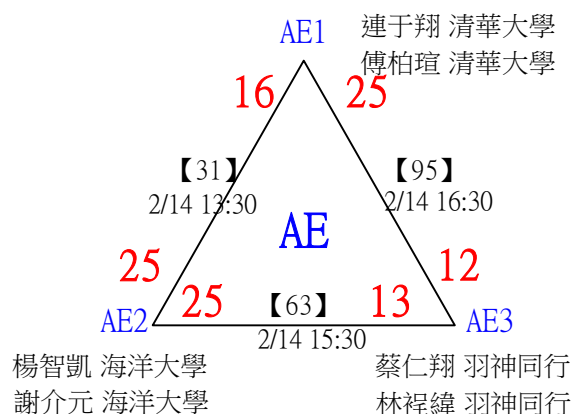

P3 徐加城 臺灣科大
翁得中 臺灣科大

第十八屆中國醫大盃全國羽球錦標賽

取8名

一般組男雙 共96籤

第十八屆中國醫大盃全國羽球錦標賽

取8名

一般組男雙

共96籤

第十八屆中國醫大盃全國羽球錦標賽

一般組男雙

取8名

決賽：三角取一，抽籤決定位置。

*1	1	僑光科技大學 僑光科技大學*1	翁志凱 陳泓達*1	【97】 2/14 17:00	洪宇軒 賴東佑	25-18	洪宇軒 賴東佑
	2	清華大學 清華大學	洪宇軒 賴東佑				
	3	彰化師大 彰化師大	張軒宇 林程翔	【113】 2/14 18:00	廖于睿 徐子皓	25-23	洪宇軒 賴東佑
	4	中原大學 中原大學	廖于睿 徐子皓	【98】 2/14 17:00			
	5	清華大學 清華大學	蕭以勝 簡國盛	【99】 2/14 17:15	蕭以勝 簡國盛	25-19	洪宇軒 賴東佑
	6	臺灣大學 東海大學	高嘉泓 吳俊逸	【114】 2/14 18:00	蕭以勝 簡國盛	25-13	
	7	海洋大學 海洋大學	謝介元 楊智凱	【100】 2/14 17:15	張育銓 楊育愷	25-14	洪宇軒 賴東佑
	8	志聖工業逢甲大學 志聖工業逢甲大學	張育銓 楊育愷				
	9	政治大學 政治大學	王翊宇 劉宥寬	【101】 2/14 17:15	蔡承達 賴柏叡	25-12	洪宇軒 賴東佑
	10	政治大學 政治大學	蔡承達 賴柏叡	【115】 2/14 18:00	蔡承達 賴柏叡	25-10	
	11	國立台中教育大學 國立台中教育大學	曾子軒 陳宗暉	【102】 2/14 17:15	徐丞濤 施尚丞	25-14	洪宇軒 賴東佑
	12	國立臺北大學 國立臺北大學	徐丞濤 施尚丞				
	13	清華大學 清華大學	鄧韋辰 王紹宇	【103】 2/14 17:15	林子喬 陳威誠	25-9	洪宇軒 賴東佑
	14	僑光科技大學 僑光科技大學	林子喬 陳威誠	【122】 2/14 18:30	林子喬 陳威誠	25-19	
	15	中原大學 中原大學	林稟儒 郭來暉	【116】 2/14 18:00	林稟儒 郭來暉	25-10	洪宇軒 賴東佑
	16	長庚大學 中正大學	簡郁宸 李承祐	【104】 2/14 17:15			
							林子喬 陳威誠