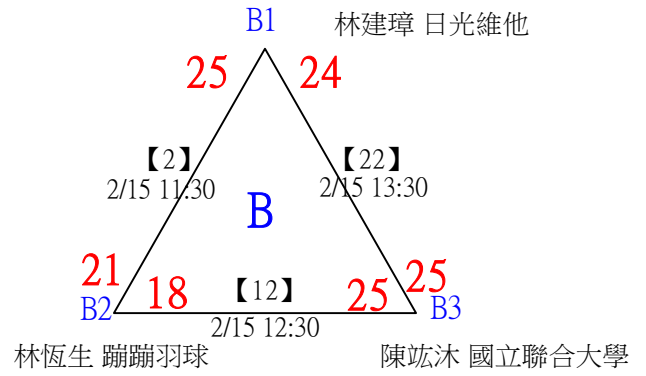

第十八屆中國醫大盃全國羽球錦標賽

取8名

一般組男單

決賽：三角取一，四角取二，抽籤決定位置。

第十八屆中國醫大盃全國羽球錦標賽

取8名

一般組男單

17	臺灣師大	黃瑞宸				
18	bye3		黃瑞宸		【145】	童振睿
19	僑光科技大學	邱惟駿	2/14 14:15	邱惟駿	2/14 17:30	25-19
20	bye19		【112】	25-13		
21		劉家維				
22	bye11		劉家維		【135】	邱惟駿
23	東海大學	謝欣祐	2/14 14:15	謝欣祐	2/14 15:30	25-14
24	bye27		謝欣祐			
25	國立成功大學	張祐瑋			【142】	邱惟駿
26	bye7		張祐瑋		2/14 16:45	25-15
27		吳順平				
28	bye23		吳順平			
29	臺灣師大	郭品宏			【136】	徐子皓
30	bye15		郭品宏		2/14 15:30	25-17
31	中山醫學大學	甘昕碩				
32	中原大學	徐子皓			【124】	徐子皓
			【113】	25-9		
			2/14 14:30			
			徐子皓			
			25-18			

第十八屆中國醫大盃全國羽球錦標賽

取8名

一般組男單

第十八屆中國醫大盃全國羽球錦標賽

取8名

一般組男單

第十八屆中國醫大盃全國羽球錦標賽

取4名

社會組男單 共26籤

第十八屆中國醫大盃全國羽球錦標賽

社會組男單

取4名

決賽：三角取一，四角取二，抽籤決定位置。

第十八屆中國醫大盃全國羽球錦標賽

取2名

公開組女雙 共12籤

第十八屆中國醫大盃全國羽球錦標賽

公開組女雙

取2名

決賽：三角取一，抽籤決定位置。

第十八屆中國醫大盃全國羽球錦標賽

取4名

公開組男雙 共24籤

第十八屆中國醫大盃全國羽球錦標賽