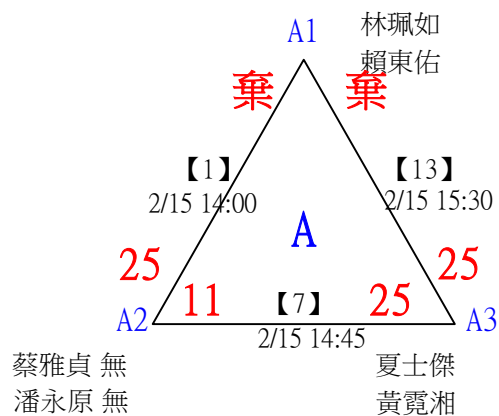

第十八屆中國醫大盃全國羽球錦標賽

取2名

社會組79歲女雙

共12籤

第十八屆中國醫大盃全國羽球錦標賽

社會組79歲女雙

取2名

決賽：三角取一，抽籤決定位置。

第十八屆中國醫大盃全國羽球錦標賽

取4名

社會組79歲男雙

共21籤

第十八屆中國醫大盃全國羽球錦標賽

取4名

社會組79歲男雙

決賽：三角取一，抽籤決定位置。

第十八屆中國醫大盃全國羽球錦標賽

取2名

社會組79歲混雙

共14籤

第十八屆中國醫大盃全國羽球錦標賽

取2名

社會組79歲混雙

決賽：三角取一，四角取二，抽籤決定位置。

第十八屆中國醫大盃全國羽球錦標賽

取2名

社會組99歲女雙 共7籤

第十八屆中國醫大盃全國羽球錦標賽

社會組99歲女雙

取2名

決賽：分組取二，直接帶入。

第十八屆中國醫大盃全國羽球錦標賽