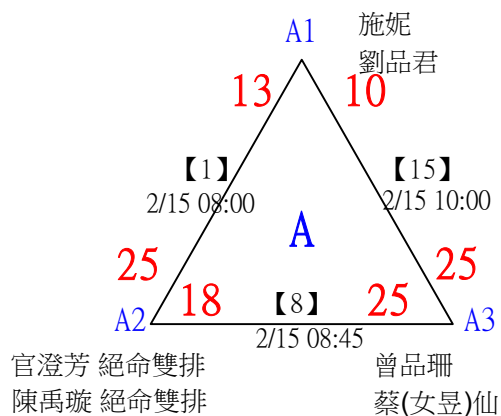

第十八屆中國醫大盃全國羽球錦標賽

取8名

一般組混雙

共46籤

第十八屆中國醫大盃全國羽球錦標賽

取8名

一般組混雙 共46籤

第十八屆中國醫大盃全國羽球錦標賽

取8名

一般組混雙

決賽：三角取一，四角取二，抽籤決定位置。

1	聯合大學 台中教育大學	韓宜君 陳觀詠	【49】 2/14 12:45	韓宜君 陳觀詠	25-11	林敬庭 莊翊琪
2	清華大學 清華大學	許鈞惟 林詠晴				
3	王惟欣 王惟欣	林敬庭 莊翊琪	【57】 2/14 13:45	林敬庭 莊翊琪	25-21	林敬庭 莊翊琪
4		林星宇 洪筱鈞	【50】 2/14 12:45	林敬庭 莊翊琪	25-15	
5	國立體大 國立體大	黃品翔 邱宇瑄	【51】 2/14 12:45	黃品翔 邱宇瑄	25-17	鄭子彤 黃宜澤
6	國立中山大學 國立中山大學	涂昊湧 鄒羽柔				
7	陽明交大 陽明交大	鄭子彤 黃宜澤	【58】 2/14 13:45	鄭子彤 黃宜澤	25-18	鄭子彤 黃宜澤
8	國立臺北大學 國立臺北大學	鄭安菟 郭芝達	【52】 2/14 12:45	鄭子彤 黃宜澤	25-19	
9	文彥羽球-台北科大 文彥羽球-台北科大	連蘭新 楊謙君	【53】 2/14 12:45	連蘭新 楊謙君	25-21	連蘭新 楊謙君
10	中興小學 中興小學	羅翊庭 林佳穎				
11	政治大學 政治大學	林曦 劉宥寬	【59】 2/14 13:45	張子庭 陳偉其	25-18	張子庭 陳偉其
12	中國醫藥大學 中國醫藥大學	張子庭 陳偉其	【54】 2/14 12:45	張子庭 陳偉其	25-15	
13	國立臺北大學 國立臺北大學	徐沛君 陳子印	【55】 2/14 12:45	李丞宇 洪旻孜	25-18	李丞宇 洪旻孜
14	台灣大學 台灣科大	李丞宇 洪旻孜				
15	僑光科技大學 僑光科技大學	劉祐岑 陳彥維	【60】 2/14 13:45	李丞宇 洪旻孜	25-23	李丞宇 洪旻孜
16	陽明交通大學 高雄醫學大學	邱翊榛 黃祿祐	【56】 2/14 12:45	邱翊榛 黃祿祐	25-21	
				【61】 2/14 14:45	林敬庭 莊翊琪	25-24
				【62】 2/14 14:45	李丞宇 洪旻孜	25-24
				【63】 2/14 15:45	第1,2名 林敬庭 莊翊琪	25-12

第十八屆中國醫大盃全國羽球錦標賽

取4名

社會組59歲女雙

共21籤

第十八屆中國醫大盃全國羽球錦標賽

取4名

社會組59歲女雙

決賽：三角取一，抽籤決定位置。

第十八屆中國醫大盃全國羽球錦標賽

取4名

社會組59歲男雙

共25籤

第十八屆中國醫大盃全國羽球錦標賽

社會組59歲男雙

取4名

決賽：三角取一，四角取二，抽籤決定位置。