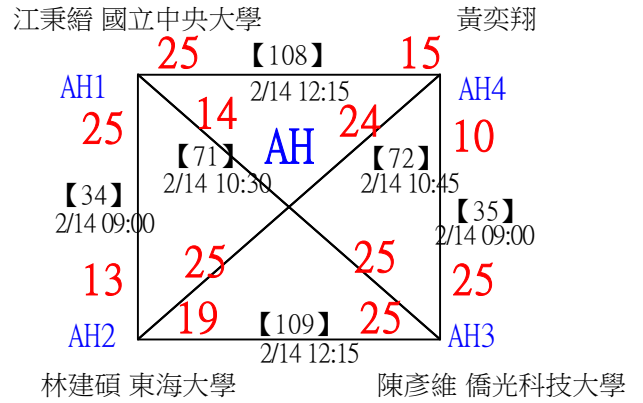

決賽：三角取一，抽籤決定位置。

第十八屆中國醫大盃全國羽球錦標賽

取8名

一般組男單 共107籤

第十八屆中國醫大盃全國羽球錦標賽

取8名

一般組男單 共107籤

第十八屆中國醫大盃全國羽球錦標賽

取8名

一般組男單 共107籤

第十八屆中國醫大盃全國羽球錦標賽

取8名

一般組男單 共107籤

第十八屆中國醫大盃全國羽球錦標賽

取8名

一般組男單 共107籤

第十八屆中國醫大盃全國羽球錦標賽

取8名

一般組男單

決賽：三角取一，四角取二，抽籤決定位置。

第十八屆中國醫大盃全國羽球錦標賽

取8名

一般組男單

17	臺灣師大	黃瑞宸				
18	bye3		黃瑞宸		【145】	童振睿
19	僑光科技大學	邱惟駿	2/14 14:15	邱惟駿	2/14 17:30	25-19
20	bye19		【112】	25-13		
21		劉家維				
22	bye11		劉家維		【135】	邱惟駿
23	東海大學	謝欣祐	2/14 14:15	謝欣祐	2/14 15:30	25-14
24	bye27		謝欣祐			
25	國立成功大學	張祐瑋			【142】	邱惟駿
26	bye7		張祐瑋		2/14 16:45	25-15
27		吳順平				
28	bye23		吳順平			
29	臺灣師大	郭品宏			【136】	徐子皓
30	bye15		郭品宏		2/14 15:30	25-17
31	中山醫學大學	甘昕碩				
32	中原大學	徐子皓			【124】	徐子皓
			【113】	25-9		
			2/14 14:30			
			徐子皓			
			25-18			