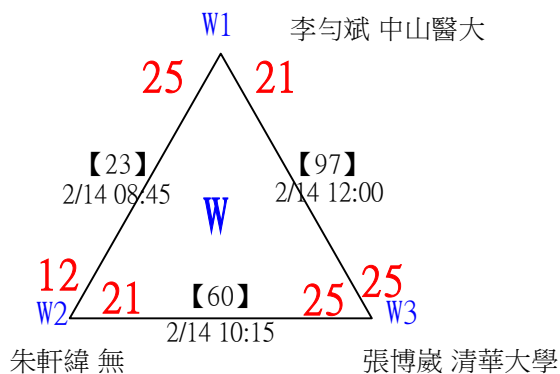

第十八屆中國醫大盃全國羽球錦標賽

取4名

公開組男單 共23籤

第十八屆中國醫大盃全國羽球錦標賽

公開組男單

取4名

決賽：三角取一，四角取二，抽籤決定位置。

第十八屆中國醫大盃全國羽球錦標賽

取8名

一般組女單 共42籤

第十八屆中國醫大盃全國羽球錦標賽

取8名

一般組女單 共42籤

第十八屆中國醫大盃全國羽球錦標賽

取8名

一般組女單

決賽：三角取一，抽籤決定位置。

第十八屆中國醫大盃全國羽球錦標賽

取8名

一般組男單 共107籤

第十八屆中國醫大盃全國羽球錦標賽

取8名

一般組男單 共107籤

第十八屆中國醫大盃全國羽球錦標賽

取8名

一般組男單 共107籤

第十八屆中國醫大盃全國羽球錦標賽

取8名

一般組男單 共107籤

第十八屆中國醫大盃全國羽球錦標賽

取8名

一般組男單 共107籤