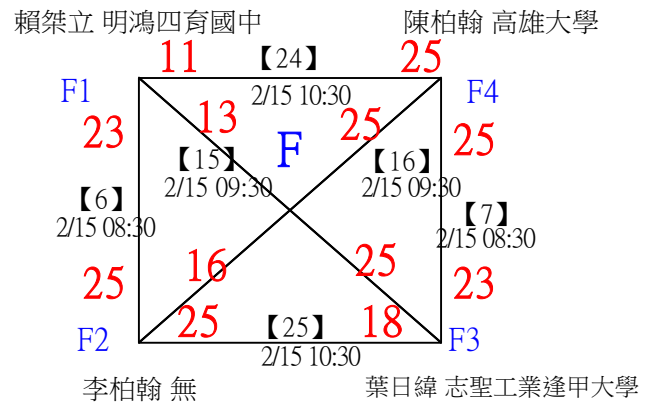

第十八屆中國醫大盃全國羽球錦標賽

取4名

公開組男單 共23籤

第十八屆中國醫大盃全國羽球錦標賽

公開組男單

取4名

決賽：三角取一，四角取二，抽籤決定位置。

第十八屆中國醫大盃全國羽球錦標賽

取8名

一般組女單 共42籤

第十八屆中國醫大盃全國羽球錦標賽

取8名

一般組女單 共42籤

第十八屆中國醫大盃全國羽球錦標賽

取8名

一般組女單

決賽：三角取一，抽籤決定位置。

第十八屆中國醫大盃全國羽球錦標賽

取8名

一般組男單 共107籤

第十八屆中國醫大盃全國羽球錦標賽

取8名

一般組男單 共107籤

第十八屆中國醫大盃全國羽球錦標賽