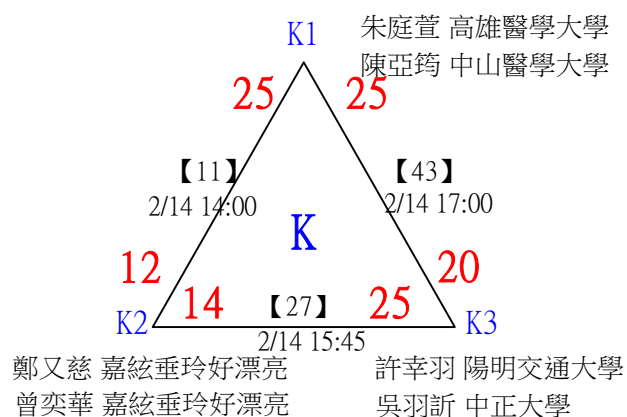

社會組男單 共26籤

第十八屆中國醫大盃全國羽球錦標賽

社會組男單

取4名

決賽：三角取一，四角取二，抽籤決定位置。

第十八屆中國醫大盃全國羽球錦標賽

取2名

公開組女雙 共12籤

第十八屆中國醫大盃全國羽球錦標賽

公開組女雙

取2名

決賽：三角取一，抽籤決定位置。

第十八屆中國醫大盃全國羽球錦標賽

取4名

公開組男雙 共24籤

第十八屆中國醫大盃全國羽球錦標賽

取2名

公開組混雙 共11籤

第十八屆中國醫大盃全國羽球錦標賽

取2名

公開組混雙

決賽：三角取一，四角取二，抽籤決定位置。

第十八屆中國醫大盃全國羽球錦標賽

取8名

一般組女雙 共48籤

第十八屆中國醫大盃全國羽球錦標賽

取8名

一般組女雙 共48籤

第十八屆中國醫大盃全國羽球錦標賽

取8名

一般組女雙

決賽：三角取一，抽籤決定位置。