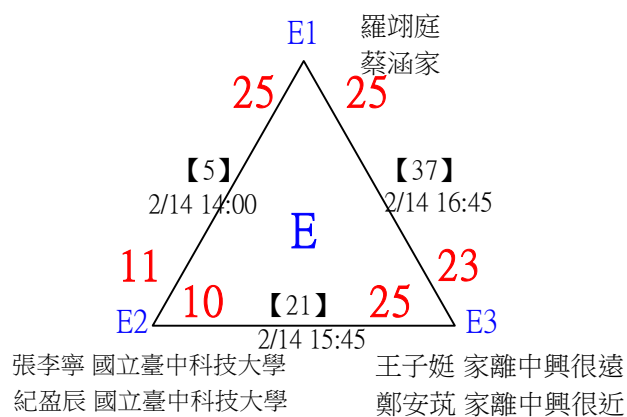

第十八屆中國醫大盃全國羽球錦標賽

公開組女雙

取2名

決賽：三角取一，抽籤決定位置。

第十八屆中國醫大盃全國羽球錦標賽

取4名

公開組男雙 共24籤

第十八屆中國醫大盃全國羽球錦標賽

取2名

公開組混雙 共11籤

第十八屆中國醫大盃全國羽球錦標賽

取2名

公開組混雙

決賽：三角取一，四角取二，抽籤決定位置。

第十八屆中國醫大盃全國羽球錦標賽

取8名

一般組女雙 共48籤

第十八屆中國醫大盃全國羽球錦標賽

取8名

一般組女雙 共48籤

第十八屆中國醫大盃全國羽球錦標賽

取8名

一般組女雙

決賽：三角取一，抽籤決定位置。