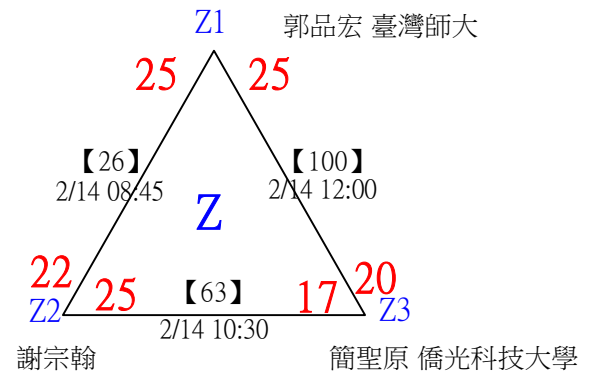

決賽：三角取一，抽籤決定位置。

第十八屆中國醫大盃全國羽球錦標賽

取8名

一般組男單 共107籤

第十八屆中國醫大盃全國羽球錦標賽

取8名

一般組男單 共107籤

第十八屆中國醫大盃全國羽球錦標賽

取8名

一般組男單 共107籤

第十八屆中國醫大盃全國羽球錦標賽

取8名

一般組男單 共107籤

第十八屆中國醫大盃全國羽球錦標賽

取8名

一般組男單 共107籤

第十八屆中國醫大盃全國羽球錦標賽

取8名

一般組男單

決賽：三角取一，四角取二，抽籤決定位置。

第十八屆中國醫大盃全國羽球錦標賽

取8名

一般組男單

17	臺灣師大	黃瑞宸				
18	bye3		黃瑞宸		【145】	童振睿
19	僑光科技大學	邱惟駿	2/14 14:15	邱惟駿	2/14 17:30	25-19
20	bye19		【112】	25-13		
21		劉家維				
22	bye11		劉家維		【135】	邱惟駿
23	東海大學	謝欣祐	2/14 14:15	謝欣祐	2/14 15:30	25-14
24	bye27		謝欣祐			
25	國立成功大學	張祐瑋			【142】	邱惟駿
26	bye7		張祐瑋		2/14 16:45	25-15
27		吳順平				
28	bye23		吳順平			
29	臺灣師大	郭品宏			【136】	徐子皓
30	bye15		郭品宏		2/14 15:30	25-17
31	中山醫學大學	甘昕碩				
32	中原大學	徐子皓			【124】	徐子皓
			【113】	25-9		
			2/14 14:30			
			徐子皓			
			25-18			