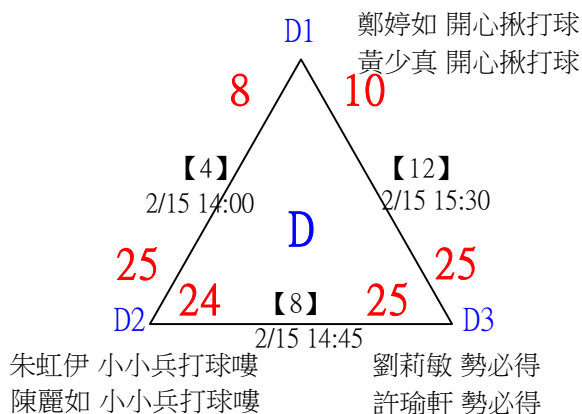

第十八屆中國醫大盃全國羽球錦標賽

取4名

社會組59歲女雙

共21籤

第十八屆中國醫大盃全國羽球錦標賽

取4名

社會組59歲女雙

決賽：三角取一，抽籤決定位置。

第十八屆中國醫大盃全國羽球錦標賽

取4名

社會組59歲男雙

共25籤

第十八屆中國醫大盃全國羽球錦標賽

社會組59歲男雙

取4名

決賽：三角取一，四角取二，抽籤決定位置。

第十八屆中國醫大盃全國羽球錦標賽

取4名

社會組59歲混雙

共21籤

第十八屆中國醫大盃全國羽球錦標賽

取4名

社會組59歲混雙

決賽：三角取一，抽籤決定位置。

第十八屆中國醫大盃全國羽球錦標賽

取2名

社會組79歲女雙

共12籤

第十八屆中國醫大盃全國羽球錦標賽

社會組79歲女雙

取2名

決賽：三角取一，抽籤決定位置。