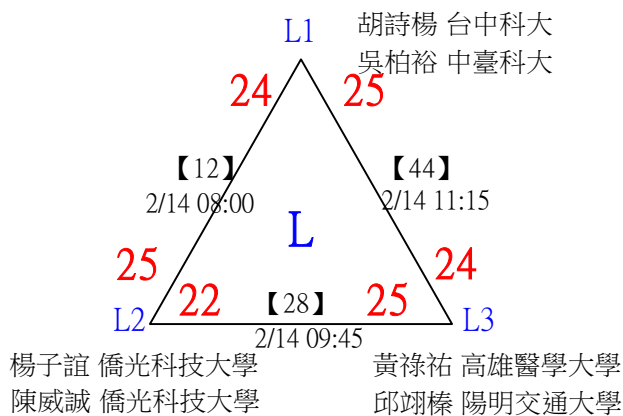

第十八屆中國醫大盃全國羽球錦標賽

取8名

一般組男雙

17	臺灣大學	鄧宇晴	李宇軒	【105】 2/14 17:15	鄧宇晴 李宇軒	25-19	【127】 2/14 19:30	第1,2名 林子喬 陳威誠
18	志聖工業逢甲大學	劉羿至	蔡豐陽		陳昱誠 莊展鴻	25-19		
19	文彥羽球-台北科大	范淳誼	陳昱安		【117】 2/14 18:00	25-19		
20	中央大學	陳昱誠	莊展鴻	【106】 2/14 17:15	陳昱誠 莊展鴻	25-15		
21	無	王仲宇	馬亞珩	【107】 2/14 17:15	陳威齊 陳奕丞	25-17	【126】 2/14 19:00	周俊宏 李丞宇 25-16
22	志聖工業逢甲大學	陳璽安	王星賀		陳璽安 王星賀	25-18		
23	國立成功大學	彭新祐	吳承恩		【118】 2/14 18:00	陳威齊 陳奕丞 25-15		
24	中山醫學大學	陳威齊	陳奕丞	【108】 2/14 17:15	陳威齊 陳奕丞	25-20		
25	志聖工業逢甲大學	吳冠霖	曾湧富	【109】 2/14 17:15	林庠楚 林凱謚	25-19	【124】 2/14 18:30	周俊宏 李丞宇 25-16
26	台師大	林庠楚	林凱謚		林庠楚 林凱謚	25-18		
27	僑光科技大學	呂科諭	童振睿		【119】 2/14 18:00	25-18		
28	中興小學	李凡邑	林佳穎	【110】 2/14 17:15	呂科諭 童振睿	25-21		
29	僑光科技大學	吳嘉文	蔡享宸	【111】 2/14 17:30	周俊宏 李丞宇	25-16	【120】 2/14 18:00	周俊宏 李丞宇 25-11
30	文彥羽球-台北科大	蕭詠仁	楊謙君		蕭詠仁 楊謙君	25-24		
31	臺灣科技大學	陳翊祐	曾昱銓		【120】 2/14 18:00	周俊宏 李丞宇		
32		周俊宏	李丞宇	【112】 2/14 17:30	周俊宏 李丞宇	25-11		

第十八屆中國醫大盃全國羽球錦標賽

取8名

一般組混雙

共46籤

第十八屆中國醫大盃全國羽球錦標賽

取8名

一般組混雙 共46籤

第十八屆中國醫大盃全國羽球錦標賽

取8名

一般組混雙

決賽：三角取一，四角取二，抽籤決定位置。

1	聯合大學 台中教育大學	韓宜君 陳觀詠	【49】 2/14 12:45	韓宜君 陳觀詠	25-11	林敬庭 莊翊琪
2	清華大學 清華大學	許鈞惟 林詠晴				
3	王惟欣 王惟欣	林敬庭 莊翊琪	【57】 2/14 13:45	林敬庭 莊翊琪	25-21	林敬庭 莊翊琪
4		林星宇 洪筱鈞	【50】 2/14 12:45	林敬庭 莊翊琪	25-15	
5	國立體大 國立體大	黃品翔 邱宇瑄	【51】 2/14 12:45	黃品翔 邱宇瑄	25-17	鄭子彤 黃宜澤
6	國立中山大學 國立中山大學	涂昊湧 鄒羽柔				
7	陽明交大 陽明交大	鄭子彤 黃宜澤	【58】 2/14 13:45	鄭子彤 黃宜澤	25-18	鄭子彤 黃宜澤
8	國立臺北大學 國立臺北大學	鄭安菟 郭芝達	【52】 2/14 12:45	鄭子彤 黃宜澤	25-19	
9	文彥羽球-台北科大 文彥羽球-台北科大	連蘭新 楊謙君	【53】 2/14 12:45	連蘭新 楊謙君	25-21	連蘭新 楊謙君
10	中興小學 中興小學	羅翊庭 林佳穎				
11	政治大學 政治大學	林曦 劉宥寬	【59】 2/14 13:45	張子庭 陳偉其	25-18	張子庭 陳偉其
12	中國醫藥大學 中國醫藥大學	張子庭 陳偉其	【54】 2/14 12:45	張子庭 陳偉其	25-15	
13	國立臺北大學 國立臺北大學	徐沛君 陳子印	【55】 2/14 12:45	李丞宇 洪旻孜	25-18	李丞宇 洪旻孜
14	台灣大學 台灣科大	李丞宇 洪旻孜				
15	僑光科技大學 僑光科技大學	劉祐岑 陳彥維	【60】 2/14 13:45	李丞宇 洪旻孜	25-23	李丞宇 洪旻孜
16	陽明交通大學 高雄醫學大學	邱翊榛 黃祿祐	【56】 2/14 12:45	邱翊榛 黃祿祐	25-21	
				【61】 2/14 14:45	林敬庭 莊翊琪	25-24
				【62】 2/14 14:45	李丞宇 洪旻孜	25-24
				【63】 2/14 15:45	第1,2名 林敬庭 莊翊琪	25-12