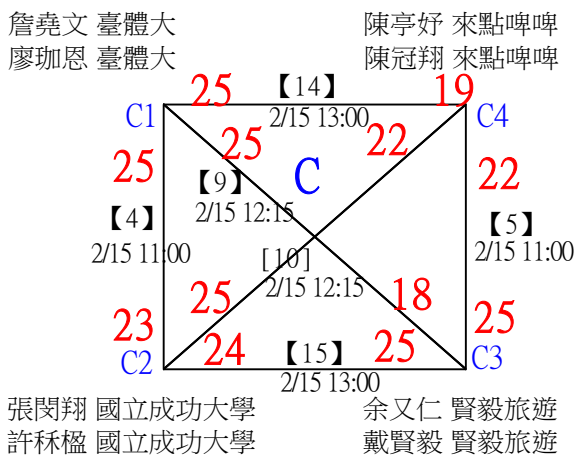

社會組男單 共26籤

第十八屆中國醫大盃全國羽球錦標賽

社會組男單

取4名

決賽：三角取一，四角取二，抽籤決定位置。

第十八屆中國醫大盃全國羽球錦標賽

取2名

公開組女雙 共12籤

第十八屆中國醫大盃全國羽球錦標賽

公開組女雙

取2名

決賽：三角取一，抽籤決定位置。

第十八屆中國醫大盃全國羽球錦標賽

取4名

公開組男雙 共24籤

第十八屆中國醫大盃全國羽球錦標賽

取2名

公開組混雙 共11籤

第十八屆中國醫大盃全國羽球錦標賽

取2名

公開組混雙

決賽：三角取一，四角取二，抽籤決定位置。

第十八屆中國醫大盃全國羽球錦標賽

取8名

一般組女雙 共48籤

第十八屆中國醫大盃全國羽球錦標賽

取8名

一般組女雙 共48籤

第十八屆中國醫大盃全國羽球錦標賽

取8名

一般組女雙

決賽：三角取一，抽籤決定位置。