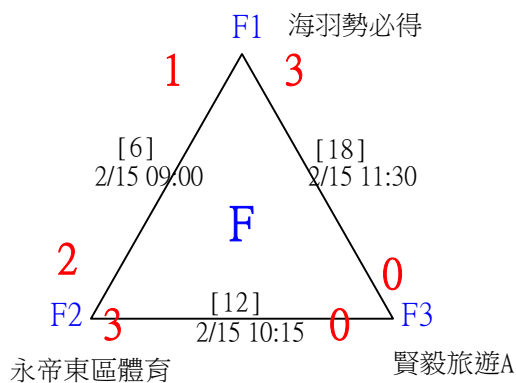

王植 光武羽球
劉慈妃 光武羽球

第十八屆中國醫大盃全國羽球錦標賽

社會組99歲混雙

取2名

決賽：分組取二，直接帶入。

第十八屆中國醫大盃全國羽球錦標賽

取2名

一般團體組

共9籤

第十八屆中國醫大盃全國羽球錦標賽

取2名

一般團體組

決賽：三角取一，直接帶入。

第十八屆中國醫大盃全國羽球錦標賽

取4名

社會團體組

共18籤

第十八屆中國醫大盃全國羽球錦標賽

取4名

社會團體組

決賽：三角取一，抽籤決定位置。