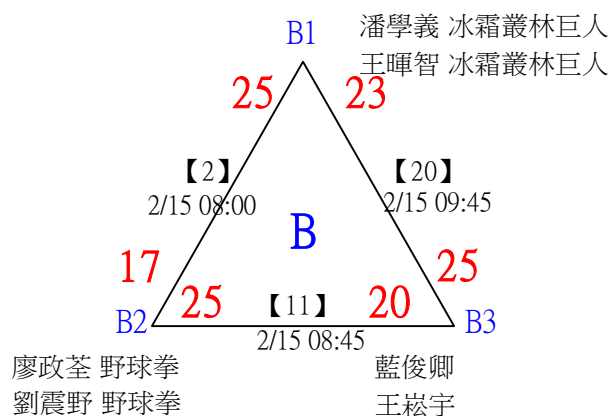

取8名

一般組混雙

決賽：三角取一，四角取二，抽籤決定位置。

1	聯合大學 台中教育大學	韓宜君 陳觀詠	【49】 2/14 12:45	韓宜君 陳觀詠	25-11	林敬庭 莊翊琪
2	清華大學 清華大學	許鈞惟 林詠晴				
3	王惟欣 王惟欣	林敬庭 莊翊琪	【57】 2/14 13:45	林敬庭 莊翊琪	25-21	林敬庭 莊翊琪
4		林星宇 洪筱鈞	【50】 2/14 12:45	林敬庭 莊翊琪	25-15	
5	國立體大 國立體大	黃品翔 邱宇瑄	【51】 2/14 12:45	黃品翔 邱宇瑄	25-17	鄭子彤 黃宜澤
6	國立中山大學 國立中山大學	涂昊湧 鄒羽柔				
7	陽明交大 陽明交大	鄭子彤 黃宜澤	【58】 2/14 13:45	鄭子彤 黃宜澤	25-18	鄭子彤 黃宜澤
8	國立臺北大學 國立臺北大學	鄭安菟 郭芝達	【52】 2/14 12:45	鄭子彤 黃宜澤	25-19	
9	文彥羽球-台北科大 文彥羽球-台北科大	連蘭新 楊謙君	【53】 2/14 12:45	連蘭新 楊謙君	25-21	連蘭新 楊謙君
10	中興小學 中興小學	羅翊庭 林佳穎				
11	政治大學 政治大學	林曦 劉宥寬	【59】 2/14 13:45	張子庭 陳偉其	25-18	張子庭 陳偉其
12	中國醫藥大學 中國醫藥大學	張子庭 陳偉其	【54】 2/14 12:45	張子庭 陳偉其	25-15	
13	國立臺北大學 國立臺北大學	徐沛君 陳子印	【55】 2/14 12:45	李丞宇 洪旻孜	25-18	李丞宇 洪旻孜
14	台灣大學 台灣科大	李丞宇 洪旻孜				
15	僑光科技大學 僑光科技大學	劉祐岑 陳彥維	【60】 2/14 13:45	李丞宇 洪旻孜	25-23	李丞宇 洪旻孜
16	陽明交通大學 高雄醫學大學	邱翊榛 黃祿祐	【56】 2/14 12:45	邱翊榛 黃祿祐	25-21	
				【61】 2/14 14:45	林敬庭 莊翊琪	25-24
				【62】 2/14 14:45	李丞宇 洪旻孜	25-24
				【63】 2/14 15:45	第1,2名 林敬庭 莊翊琪	25-12

第十八屆中國醫大盃全國羽球錦標賽

取4名

社會組59歲女雙

共21籤

第十八屆中國醫大盃全國羽球錦標賽

取4名

社會組59歲女雙

決賽：三角取一，抽籤決定位置。

第十八屆中國醫大盃全國羽球錦標賽

取4名

社會組59歲男雙

共25籤

第十八屆中國醫大盃全國羽球錦標賽

社會組59歲男雙

取4名

決賽：三角取一，四角取二，抽籤決定位置。

第十八屆中國醫大盃全國羽球錦標賽

取4名

社會組59歲混雙

共21籤

第十八屆中國醫大盃全國羽球錦標賽

取4名

社會組59歲混雙

決賽：三角取一，抽籤決定位置。