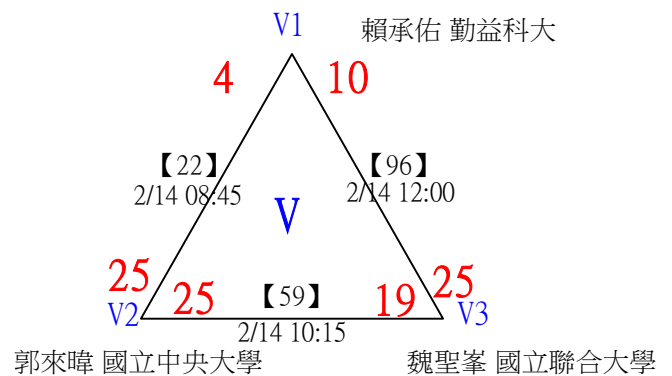

第十八屆中國醫大盃全國羽球錦標賽

取4名

公開組男單 共23籤

第十八屆中國醫大盃全國羽球錦標賽

公開組男單

取4名

決賽：三角取一，四角取二，抽籤決定位置。

第十八屆中國醫大盃全國羽球錦標賽

取8名

一般組女單 共42籤

第十八屆中國醫大盃全國羽球錦標賽

取8名

一般組女單 共42籤

第十八屆中國醫大盃全國羽球錦標賽

取8名

一般組女單

決賽：三角取一，抽籤決定位置。

第十八屆中國醫大盃全國羽球錦標賽

取8名

一般組男單 共107籤

第十八屆中國醫大盃全國羽球錦標賽

取8名

一般組男單 共107籤

第十八屆中國醫大盃全國羽球錦標賽

取8名

一般組男單 共107籤

第十八屆中國醫大盃全國羽球錦標賽

取8名

一般組男單 共107籤

第十八屆中國醫大盃全國羽球錦標賽

取8名

一般組男單 共107籤