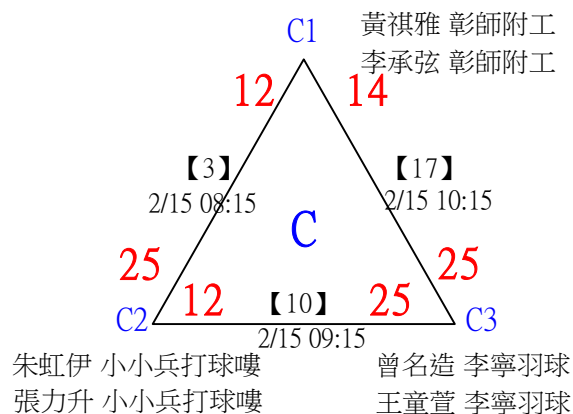

第十八屆中國醫大盃全國羽球錦標賽

取4名

社會組59歲女雙

共21籤

第十八屆中國醫大盃全國羽球錦標賽

取4名

社會組59歲女雙

決賽：三角取一，抽籤決定位置。

第十八屆中國醫大盃全國羽球錦標賽

取4名

社會組59歲男雙

共25籤

第十八屆中國醫大盃全國羽球錦標賽

社會組59歲男雙

取4名

決賽：三角取一，四角取二，抽籤決定位置。

第十八屆中國醫大盃全國羽球錦標賽

取4名

社會組59歲混雙

共21籤

第十八屆中國醫大盃全國羽球錦標賽

取4名

社會組59歲混雙

決賽：三角取一，抽籤決定位置。