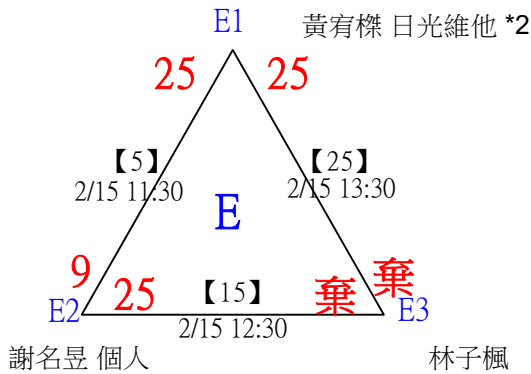

第十八屆中國醫大盃全國羽球錦標賽

取8名

一般組男單

決賽：三角取一，四角取二，抽籤決定位置。

第十八屆中國醫大盃全國羽球錦標賽

取8名

一般組男單

17	臺灣師大	黃瑞宸				
18	bye3		黃瑞宸		【145】	童振睿
19	僑光科技大學	邱惟駿	2/14 14:15	邱惟駿	2/14 17:30	25-19
20	bye19		【112】	25-13		
21		劉家維				
22	bye11		劉家維		【135】	邱惟駿
23	東海大學	謝欣祐	2/14 14:15	謝欣祐	2/14 15:30	25-14
24	bye27		謝欣祐			
25	國立成功大學	張祐瑋			【142】	邱惟駿
26	bye7		張祐瑋		2/14 16:45	25-15
27		吳順平				
28	bye23		吳順平			
29	臺灣師大	郭品宏			【136】	徐子皓
30	bye15		郭品宏		2/14 15:30	25-17
31	中山醫學大學	甘昕碩				
32	中原大學	徐子皓			【124】	徐子皓
			【113】	25-9		
			2/14 14:30			
			徐子皓			
			25-18			

第十八屆中國醫大盃全國羽球錦標賽

取8名

一般組男單

第十八屆中國醫大盃全國羽球錦標賽

取8名

一般組男單

第十八屆中國醫大盃全國羽球錦標賽

取4名

社會組男單 共26籤

第十八屆中國醫大盃全國羽球錦標賽

社會組男單

取4名

決賽：三角取一，四角取二，抽籤決定位置。

第十八屆中國醫大盃全國羽球錦標賽

取2名

公開組女雙 共12籤

第十八屆中國醫大盃全國羽球錦標賽

公開組女雙

取2名

決賽：三角取一，抽籤決定位置。

第十八屆中國醫大盃全國羽球錦標賽

取4名

公開組男雙 共24籤

第十八屆中國醫大盃全國羽球錦標賽