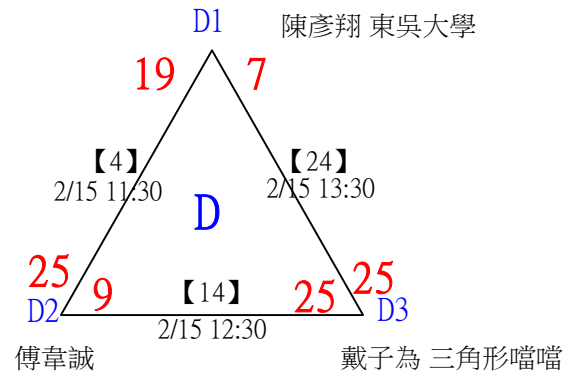

第十八屆中國醫大盃全國羽球錦標賽

取8名

一般組男單

決賽：三角取一，四角取二，抽籤決定位置。

第十八屆中國醫大盃全國羽球錦標賽

取8名

一般組男單

17	臺灣師大	黃瑞宸				
18	bye3		黃瑞宸		【145】	童振睿
19	僑光科技大學	邱惟駿	2/14 14:15	邱惟駿	2/14 17:30	25-19
20	bye19		【112】	25-13		
21		劉家維				
22	bye11		劉家維		【135】	邱惟駿
23	東海大學	謝欣祐	2/14 14:15	謝欣祐	2/14 15:30	25-14
24	bye27		謝欣祐			
25	國立成功大學	張祐瑋			【142】	邱惟駿
26	bye7		張祐瑋		2/14 16:45	25-15
27		吳順平				
28	bye23		吳順平			
29	臺灣師大	郭品宏			【136】	徐子皓
30	bye15		郭品宏		2/14 15:30	25-17
31	中山醫學大學	甘昕碩				
32	中原大學	徐子皓			【124】	徐子皓
			【113】	25-9		
			2/14 14:30			
			徐子皓			
			25-18			

第十八屆中國醫大盃全國羽球錦標賽

取8名

一般組男單

第十八屆中國醫大盃全國羽球錦標賽

取8名

一般組男單

第十八屆中國醫大盃全國羽球錦標賽

取4名

社會組男單 共26籤

第十八屆中國醫大盃全國羽球錦標賽

社會組男單

取4名

決賽：三角取一，四角取二，抽籤決定位置。

第十八屆中國醫大盃全國羽球錦標賽

取2名

公開組女雙 共12籤

第十八屆中國醫大盃全國羽球錦標賽

公開組女雙

取2名

決賽：三角取一，抽籤決定位置。

第十八屆中國醫大盃全國羽球錦標賽

取4名

公開組男雙 共24籤

第十八屆中國醫大盃全國羽球錦標賽