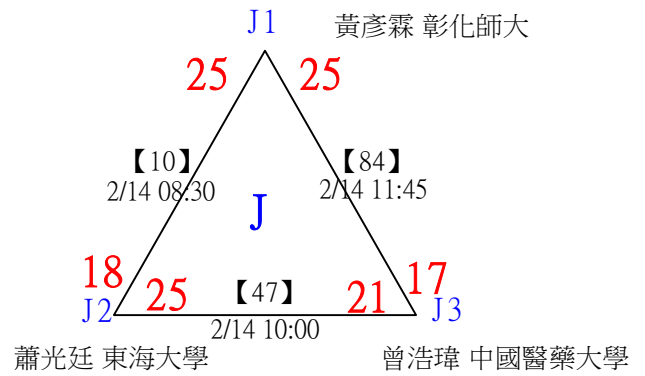

第十八屆中國醫大盃全國羽球錦標賽

取4名

公開組男單 共23籤

第十八屆中國醫大盃全國羽球錦標賽

公開組男單

取4名

決賽：三角取一，四角取二，抽籤決定位置。

第十八屆中國醫大盃全國羽球錦標賽

取8名

一般組女單 共42籤

第十八屆中國醫大盃全國羽球錦標賽

取8名

一般組女單 共42籤

第十八屆中國醫大盃全國羽球錦標賽

取8名

一般組女單

決賽：三角取一，抽籤決定位置。

第十八屆中國醫大盃全國羽球錦標賽

取8名

一般組男單 共107籤

第十八屆中國醫大盃全國羽球錦標賽

取8名

一般組男單 共107籤

第十八屆中國醫大盃全國羽球錦標賽

取8名

一般組男單 共107籤

第十八屆中國醫大盃全國羽球錦標賽

取8名

一般組男單 共107籤

第十八屆中國醫大盃全國羽球錦標賽

取8名

一般組男單 共107籤