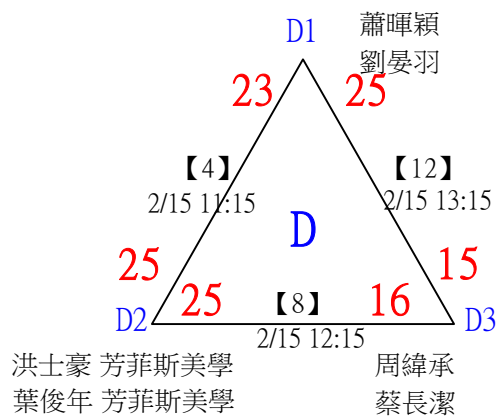

第十八屆中國醫大盃全國羽球錦標賽

取4名

社會組79歲男雙

共21籤

第十八屆中國醫大盃全國羽球錦標賽

取4名

社會組79歲男雙

決賽：三角取一，抽籤決定位置。

第十八屆中國醫大盃全國羽球錦標賽

取2名

社會組79歲混雙

共14籤

第十八屆中國醫大盃全國羽球錦標賽

取2名

社會組79歲混雙

決賽：三角取一，四角取二，抽籤決定位置。

第十八屆中國醫大盃全國羽球錦標賽

取2名

社會組99歲女雙 共7籤

第十八屆中國醫大盃全國羽球錦標賽

社會組99歲女雙

取2名

決賽：分組取二，直接帶入。

第十八屆中國醫大盃全國羽球錦標賽

取2名

社會組99歲男雙 共12籤

第十八屆中國醫大盃全國羽球錦標賽

社會組99歲男雙

取2名

決賽：三角取一，抽籤決定位置。

第十八屆中國醫大盃全國羽球錦標賽

取2名