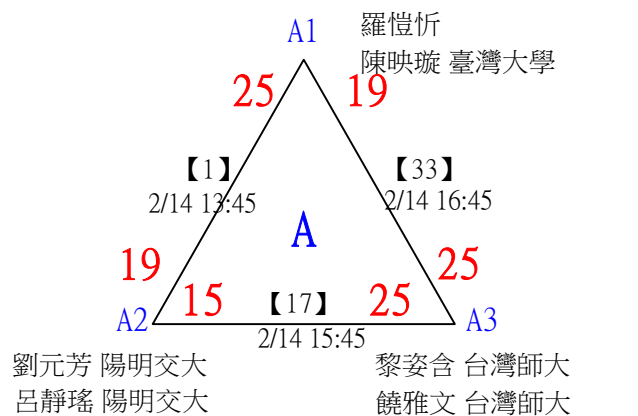

社會組男單 共26籤

第十八屆中國醫大盃全國羽球錦標賽

社會組男單

取4名

決賽：三角取一，四角取二，抽籤決定位置。

第十八屆中國醫大盃全國羽球錦標賽

取2名

公開組女雙 共12籤

第十八屆中國醫大盃全國羽球錦標賽

公開組女雙

取2名

決賽：三角取一，抽籤決定位置。

第十八屆中國醫大盃全國羽球錦標賽

取4名

公開組男雙 共24籤

第十八屆中國醫大盃全國羽球錦標賽

取2名

公開組混雙 共11籤

第十八屆中國醫大盃全國羽球錦標賽

取2名

公開組混雙

決賽：三角取一，四角取二，抽籤決定位置。

第十八屆中國醫大盃全國羽球錦標賽

取8名

一般組女雙 共48籤

第十八屆中國醫大盃全國羽球錦標賽

取8名

一般組女雙 共48籤

第十八屆中國醫大盃全國羽球錦標賽

取8名

一般組女雙

決賽：三角取一，抽籤決定位置。