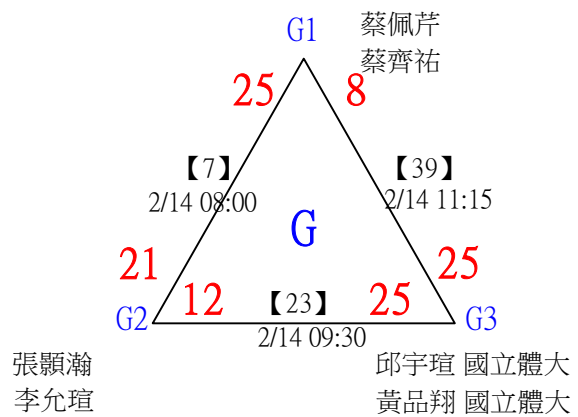

第十八屆中國醫大盃全國羽球錦標賽

一般組男雙

取8名

決賽：三角取一，抽籤決定位置。

*1	1	僑光科技大學 僑光科技大學*1	翁志凱 陳泓達*1	【97】 2/14 17:00	洪宇軒 賴東佑	25-18	洪宇軒 賴東佑
	2	清華大學 清華大學	洪宇軒 賴東佑				
	3	彰化師大 彰化師大	張軒宇 林程翔	【113】 2/14 18:00	廖于睿 徐子皓	25-23	洪宇軒 賴東佑
	4	中原大學 中原大學	廖于睿 徐子皓	【98】 2/14 17:00			
	5	清華大學 清華大學	蕭以勝 簡國盛	【99】 2/14 17:15	蕭以勝 簡國盛	25-19	洪宇軒 賴東佑
	6	臺灣大學 東海大學	高嘉泓 吳俊逸	【114】 2/14 18:00	蕭以勝 簡國盛	25-13	
	7	海洋大學 海洋大學	謝介元 楊智凱	【100】 2/14 17:15	張育銓 楊育愷	25-14	洪宇軒 賴東佑
	8	志聖工業逢甲大學 志聖工業逢甲大學	張育銓 楊育愷				
	9	政治大學 政治大學	王翊宇 劉宥寬	【101】 2/14 17:15	蔡承達 賴柏叡	25-12	洪宇軒 賴東佑
	10	政治大學 政治大學	蔡承達 賴柏叡	【115】 2/14 18:00	蔡承達 賴柏叡	25-10	
	11	國立台中教育大學 國立台中教育大學	曾子軒 陳宗暉	【102】 2/14 17:15	徐丞濤 施尚丞	25-14	洪宇軒 賴東佑
	12	國立臺北大學 國立臺北大學	徐丞濤 施尚丞				
	13	清華大學 清華大學	鄧韋辰 王紹宇	【103】 2/14 17:15	林子喬 陳威誠	25-9	洪宇軒 賴東佑
	14	僑光科技大學 僑光科技大學	林子喬 陳威誠	【122】 2/14 18:30	林子喬 陳威誠	25-19	
	15	中原大學 中原大學	林稟儒 郭來暉	【116】 2/14 18:00	林稟儒 郭來暉	25-10	洪宇軒 賴東佑
	16	長庚大學 中正大學	簡郁宸 李承祐	【104】 2/14 17:15			
							林子喬 陳威誠

第十八屆中國醫大盃全國羽球錦標賽

取8名

一般組男雙

17	臺灣大學	鄧宇晴	李宇軒	【105】 2/14 17:15	鄧宇晴 李宇軒	25-19	【127】 2/14 19:30	第1,2名 林子喬 陳威誠
18	志聖工業逢甲大學	劉羿至	蔡豐陽		陳昱誠 莊展鴻	25-19		
19	文彥羽球-台北科大	范淳誼	陳昱安		【117】 2/14 18:00	25-19		
20	中央大學	陳昱誠	莊展鴻	【106】 2/14 17:15	陳昱誠 莊展鴻	25-15		
21	無	王仲宇	馬亞珩	【107】 2/14 17:15	陳威齊 陳奕丞	25-17	【126】 2/14 19:00	周俊宏 李丞宇 25-16
22	志聖工業逢甲大學	陳璽安	王星賀		陳璽安 王星賀	25-18		
23	國立成功大學	彭新祐	吳承恩		【118】 2/14 18:00	陳威齊 陳奕丞 25-15		
24	中山醫學大學	陳威齊	陳奕丞	【108】 2/14 17:15	陳威齊 陳奕丞	25-20		
25	志聖工業逢甲大學	吳冠霖	曾湧富	【109】 2/14 17:15	林庠楚 林凱謚	25-19	【124】 2/14 18:30	周俊宏 李丞宇 25-16
26	台師大	林庠楚	林凱謚		林庠楚 林凱謚	25-18		
27	僑光科技大學	呂科諭	童振睿		【119】 2/14 18:00	25-18		
28	中興小學	李凡邑	林佳穎	【110】 2/14 17:15	呂科諭 童振睿	25-21		
29	僑光科技大學	吳嘉文	蔡享宸	【111】 2/14 17:30	周俊宏 李丞宇	25-16	【120】 2/14 18:00	周俊宏 李丞宇 25-11
30	文彥羽球-台北科大	蕭詠仁	楊謙君		蕭詠仁 楊謙君	25-24		
31	臺灣科技大學	陳翊祐	曾昱銓		【120】 2/14 18:00	周俊宏 李丞宇		
32		周俊宏	李丞宇	【112】 2/14 17:30	周俊宏 李丞宇	25-11		

第十八屆中國醫大盃全國羽球錦標賽

取8名

一般組混雙

共46籤

第十八屆中國醫大盃全國羽球錦標賽

取8名

一般組混雙 共46籤

第十八屆中國醫大盃全國羽球錦標賽