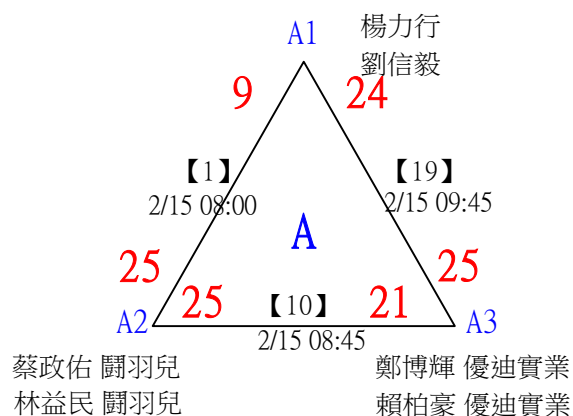

取8名

一般組混雙

決賽：三角取一，四角取二，抽籤決定位置。

1	聯合大學 台中教育大學	韓宜君 陳觀詠	【49】 2/14 12:45	韓宜君 陳觀詠	25-11	林敬庭 莊翊琪
2	清華大學 清華大學	許鈞惟 林詠晴				
3	王惟欣 王惟欣	林敬庭 莊翊琪	【57】 2/14 13:45	林敬庭 莊翊琪	25-21	林敬庭 莊翊琪
4		林星宇 洪筱鈞	【50】 2/14 12:45	林敬庭 莊翊琪	25-15	
5	國立體大 國立體大	黃品翔 邱宇瑄	【51】 2/14 12:45	黃品翔 邱宇瑄	25-17	鄭子彤 黃宜澤
6	國立中山大學 國立中山大學	涂昊湧 鄒羽柔				
7	陽明交大 陽明交大	鄭子彤 黃宜澤	【58】 2/14 13:45	鄭子彤 黃宜澤	25-18	鄭子彤 黃宜澤
8	國立臺北大學 國立臺北大學	鄭安菟 郭芝達	【52】 2/14 12:45	鄭子彤 黃宜澤	25-19	
9	文彥羽球-台北科大 文彥羽球-台北科大	連蘭新 楊謙君	【53】 2/14 12:45	連蘭新 楊謙君	25-21	連蘭新 楊謙君
10	中興小學 中興小學	羅翊庭 林佳穎				
11	政治大學 政治大學	林曦 劉宥寬	【59】 2/14 13:45	張子庭 陳偉其	25-18	張子庭 陳偉其
12	中國醫藥大學 中國醫藥大學	張子庭 陳偉其	【54】 2/14 12:45	張子庭 陳偉其	25-15	
13	國立臺北大學 國立臺北大學	徐沛君 陳子印	【55】 2/14 12:45	李丞宇 洪旻孜	25-18	李丞宇 洪旻孜
14	台灣大學 台灣科大	李丞宇 洪旻孜				
15	僑光科技大學 僑光科技大學	劉祐岑 陳彥維	【60】 2/14 13:45	李丞宇 洪旻孜	25-23	李丞宇 洪旻孜
16	陽明交通大學 高雄醫學大學	邱翊榛 黃祿祐	【56】 2/14 12:45	邱翊榛 黃祿祐	25-21	
				【61】 2/14 14:45	林敬庭 莊翊琪	25-24
				【62】 2/14 14:45	李丞宇 洪旻孜	25-24
				【63】 2/14 15:45	第1,2名 林敬庭 莊翊琪	25-12

第十八屆中國醫大盃全國羽球錦標賽

取4名

社會組59歲女雙

共21籤

第十八屆中國醫大盃全國羽球錦標賽

取4名

社會組59歲女雙

決賽：三角取一，抽籤決定位置。

第十八屆中國醫大盃全國羽球錦標賽

取4名

社會組59歲男雙

共25籤

第十八屆中國醫大盃全國羽球錦標賽

社會組59歲男雙

取4名

決賽：三角取一，四角取二，抽籤決定位置。

第十八屆中國醫大盃全國羽球錦標賽

取4名

社會組59歲混雙

共21籤

第十八屆中國醫大盃全國羽球錦標賽

取4名

社會組59歲混雙

決賽：三角取一，抽籤決定位置。