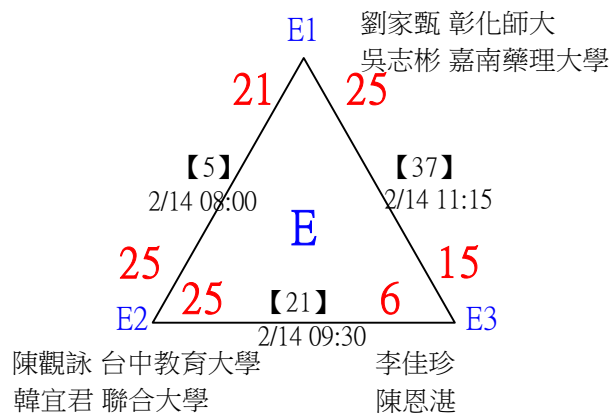

第十八屆中國醫大盃全國羽球錦標賽

一般組男雙

取8名

決賽：三角取一，抽籤決定位置。

*1	1	僑光科技大學 僑光科技大學*1	翁志凱 陳泓達*1	【97】 2/14 17:00	洪宇軒 賴東佑	25-18	洪宇軒 賴東佑
	2	清華大學 清華大學	洪宇軒 賴東佑				
	3	彰化師大 彰化師大	張軒宇 林程翔	【113】 2/14 18:00	廖于睿 徐子皓	25-23	洪宇軒 賴東佑
	4	中原大學 中原大學	廖于睿 徐子皓	【98】 2/14 17:00			
	5	清華大學 清華大學	蕭以勝 簡國盛	【99】 2/14 17:15	蕭以勝 簡國盛	25-19	洪宇軒 賴東佑
	6	臺灣大學 東海大學	高嘉泓 吳俊逸	【114】 2/14 18:00	蕭以勝 簡國盛	25-13	
	7	海洋大學 海洋大學	謝介元 楊智凱	【100】 2/14 17:15	張育銓 楊育愷	25-14	洪宇軒 賴東佑
	8	志聖工業逢甲大學 志聖工業逢甲大學	張育銓 楊育愷				
	9	政治大學 政治大學	王翊宇 劉宥寬	【101】 2/14 17:15	蔡承達 賴柏叡	25-12	洪宇軒 賴東佑
	10	政治大學 政治大學	蔡承達 賴柏叡	【115】 2/14 18:00	蔡承達 賴柏叡	25-10	
	11	國立台中教育大學 國立台中教育大學	曾子軒 陳宗暉	【102】 2/14 17:15	徐丞濤 施尚丞	25-14	洪宇軒 賴東佑
	12	國立臺北大學 國立臺北大學	徐丞濤 施尚丞				
	13	清華大學 清華大學	鄧韋辰 王紹宇	【103】 2/14 17:15	林子喬 陳威誠	25-9	洪宇軒 賴東佑
	14	僑光科技大學 僑光科技大學	林子喬 陳威誠	【122】 2/14 18:30	林子喬 陳威誠	25-19	
	15	中原大學 中原大學	林稟儒 郭來暉	【116】 2/14 18:00	林稟儒 郭來暉	25-10	洪宇軒 賴東佑
	16	長庚大學 中正大學	簡郁宸 李承祐	【104】 2/14 17:15			
							林子喬 陳威誠

第十八屆中國醫大盃全國羽球錦標賽

取8名

一般組男雙

17	臺灣大學	鄧宇晴	李宇軒	【105】 2/14 17:15	鄧宇晴 李宇軒	25-19	【127】 2/14 19:30	第1,2名 林子喬 陳威誠
18	志聖工業逢甲大學	劉羿至	蔡豐陽		陳昱誠 莊展鴻	25-19		
19	文彥羽球-台北科大	范淳誼	陳昱安		【117】 2/14 18:00	25-19		
20	中央大學	陳昱誠	莊展鴻	【106】 2/14 17:15	陳昱誠 莊展鴻	25-15		
21	無	王仲宇	馬亞珩	【107】 2/14 17:15	陳威齊 陳奕丞	25-17	【126】 2/14 19:00	周俊宏 李丞宇 25-16
22	志聖工業逢甲大學	陳璽安	王星賀		陳璽安 王星賀	25-18		
23	國立成功大學	彭新祐	吳承恩		【118】 2/14 18:00	陳威齊 陳奕丞 25-15		
24	中山醫學大學	陳威齊	陳奕丞	【108】 2/14 17:15	陳威齊 陳奕丞	25-20		
25	志聖工業逢甲大學	吳冠霖	曾湧富	【109】 2/14 17:15	林庠楚 林凱謚	25-19	【124】 2/14 18:30	周俊宏 李丞宇 25-16
26	台師大	林庠楚	林凱謚		林庠楚 林凱謚	25-18		
27	僑光科技大學	呂科諭	童振睿		【119】 2/14 18:00	25-18		
28	中興小學	李凡邑	林佳穎	【110】 2/14 17:15	呂科諭 童振睿	25-21		
29	僑光科技大學	吳嘉文	蔡享宸	【111】 2/14 17:30	周俊宏 李丞宇	25-16	【120】 2/14 18:00	周俊宏 李丞宇 25-11
30	文彥羽球-台北科大	蕭詠仁	楊謙君		蕭詠仁 楊謙君	25-24		
31	臺灣科技大學	陳翊祐	曾昱銓		【120】 2/14 18:00	周俊宏 李丞宇		
32		周俊宏	李丞宇	【112】 2/14 17:30	周俊宏 李丞宇	25-11		

第十八屆中國醫大盃全國羽球錦標賽

取8名

一般組混雙

共46籤

第十八屆中國醫大盃全國羽球錦標賽

取8名

一般組混雙 共46籤

第十八屆中國醫大盃全國羽球錦標賽