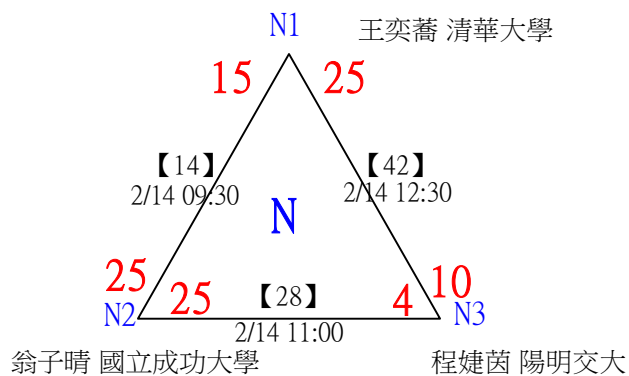

第十八屆中國醫大盃全國羽球錦標賽

取4名

公開組男單 共23籤

第十八屆中國醫大盃全國羽球錦標賽

公開組男單

取4名

決賽：三角取一，四角取二，抽籤決定位置。

第十八屆中國醫大盃全國羽球錦標賽

取8名

一般組女單 共42籤

第十八屆中國醫大盃全國羽球錦標賽

取8名

一般組女單 共42籤

第十八屆中國醫大盃全國羽球錦標賽

取8名

一般組女單

決賽：三角取一，抽籤決定位置。

第十八屆中國醫大盃全國羽球錦標賽

取8名

一般組男單 共107籤

第十八屆中國醫大盃全國羽球錦標賽

取8名

一般組男單 共107籤

第十八屆中國醫大盃全國羽球錦標賽

取8名

一般組男單 共107籤

第十八屆中國醫大盃全國羽球錦標賽

取8名

一般組男單 共107籤

第十八屆中國醫大盃全國羽球錦標賽

取8名

一般組男單 共107籤