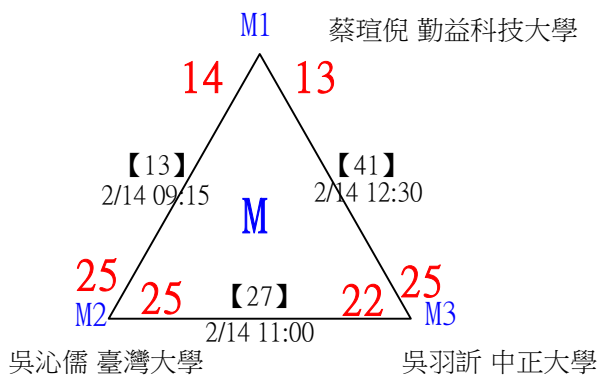

第十八屆中國醫大盃全國羽球錦標賽

取4名

公開組男單 共23籤

第十八屆中國醫大盃全國羽球錦標賽

公開組男單

取4名

決賽：三角取一，四角取二，抽籤決定位置。

第十八屆中國醫大盃全國羽球錦標賽

取8名

一般組女單 共42籤

第十八屆中國醫大盃全國羽球錦標賽

取8名

一般組女單 共42籤

第十八屆中國醫大盃全國羽球錦標賽

取8名

一般組女單

決賽：三角取一，抽籤決定位置。

第十八屆中國醫大盃全國羽球錦標賽

取8名

一般組男單 共107籤

第十八屆中國醫大盃全國羽球錦標賽

取8名

一般組男單 共107籤

第十八屆中國醫大盃全國羽球錦標賽

取8名

一般組男單 共107籤

第十八屆中國醫大盃全國羽球錦標賽

取8名

一般組男單 共107籤

第十八屆中國醫大盃全國羽球錦標賽

取8名

一般組男單 共107籤