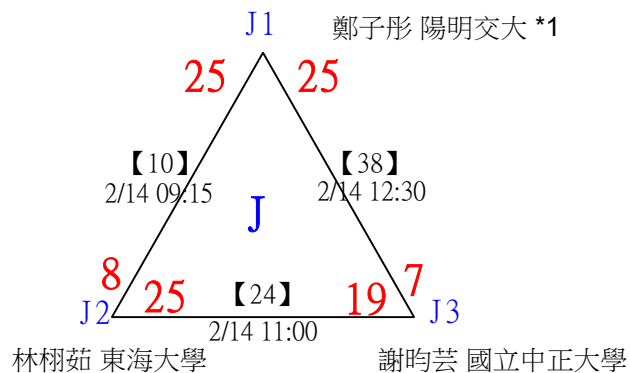

第十八屆中國醫大盃全國羽球錦標賽

取4名

公開組男單 共23籤

第十八屆中國醫大盃全國羽球錦標賽

公開組男單

取4名

決賽：三角取一，四角取二，抽籤決定位置。

第十八屆中國醫大盃全國羽球錦標賽

取8名

一般組女單 共42籤

第十八屆中國醫大盃全國羽球錦標賽

取8名

一般組女單 共42籤

第十八屆中國醫大盃全國羽球錦標賽

取8名

一般組女單

決賽：三角取一，抽籤決定位置。

第十八屆中國醫大盃全國羽球錦標賽

取8名

一般組男單 共107籤

第十八屆中國醫大盃全國羽球錦標賽

取8名

一般組男單 共107籤

第十八屆中國醫大盃全國羽球錦標賽

取8名

一般組男單 共107籤

第十八屆中國醫大盃全國羽球錦標賽

取8名

一般組男單 共107籤

第十八屆中國醫大盃全國羽球錦標賽

取8名

一般組男單 共107籤