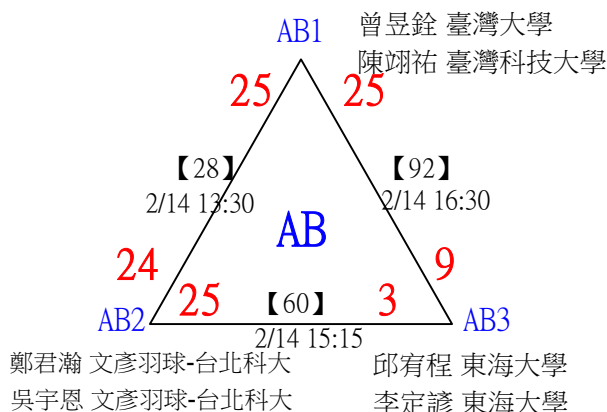

P3 徐加城 臺灣科大
翁得中 臺灣科大

第十八屆中國醫大盃全國羽球錦標賽

取8名

一般組男雙 共96籤

第十八屆中國醫大盃全國羽球錦標賽

取8名

一般組男雙

共96籤

第十八屆中國醫大盃全國羽球錦標賽

一般組男雙

取8名

決賽：三角取一，抽籤決定位置。

*1	1	僑光科技大學 僑光科技大學*1	翁志凱 陳泓達*1	【97】 2/14 17:00	洪宇軒 賴東佑	25-18	洪宇軒 賴東佑
	2	清華大學 清華大學	洪宇軒 賴東佑				
	3	彰化師大 彰化師大	張軒宇 林程翔	【113】 2/14 18:00	廖于睿 徐子皓	25-23	洪宇軒 賴東佑
	4	中原大學 中原大學	廖于睿 徐子皓	【98】 2/14 17:00			
	5	清華大學 清華大學	蕭以勝 簡國盛	【99】 2/14 17:15	蕭以勝 簡國盛	25-19	洪宇軒 賴東佑
	6	臺灣大學 東海大學	高嘉泓 吳俊逸	【114】 2/14 18:00	蕭以勝 簡國盛	25-13	
	7	海洋大學 海洋大學	謝介元 楊智凱	【100】 2/14 17:15	張育銓 楊育愷	25-14	洪宇軒 賴東佑
	8	志聖工業逢甲大學 志聖工業逢甲大學	張育銓 楊育愷				
	9	政治大學 政治大學	王翊宇 劉宥寬	【101】 2/14 17:15	蔡承達 賴柏叡	25-12	洪宇軒 賴東佑
	10	政治大學 政治大學	蔡承達 賴柏叡	【115】 2/14 18:00	蔡承達 賴柏叡	25-10	
	11	國立台中教育大學 國立台中教育大學	曾子軒 陳宗暉	【102】 2/14 17:15	徐丞濤 施尚丞	25-14	洪宇軒 賴東佑
	12	國立臺北大學 國立臺北大學	徐丞濤 施尚丞				
	13	清華大學 清華大學	鄧韋辰 王紹宇	【103】 2/14 17:15	林子喬 陳威誠	25-9	洪宇軒 賴東佑
	14	僑光科技大學 僑光科技大學	林子喬 陳威誠	【122】 2/14 18:30	林子喬 陳威誠	25-19	
	15	中原大學 中原大學	林稟儒 郭來暉	【116】 2/14 18:00	林稟儒 郭來暉	25-10	洪宇軒 賴東佑
	16	長庚大學 中正大學	簡郁宸 李承祐	【104】 2/14 17:15			
							林子喬 陳威誠