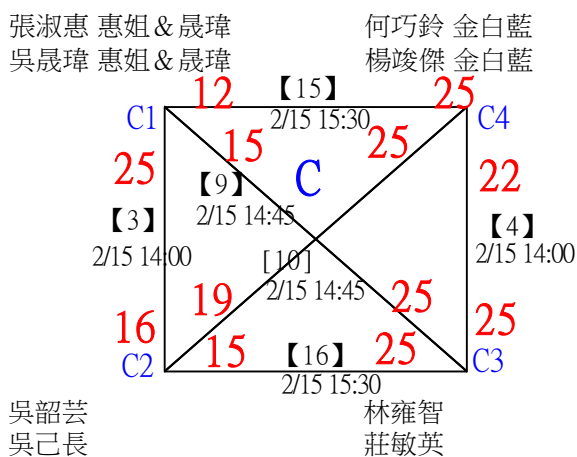

第十八屆中國醫大盃全國羽球錦標賽

取2名

社會組79歲女雙

共12籤

第十八屆中國醫大盃全國羽球錦標賽

社會組79歲女雙

取2名

決賽：三角取一，抽籤決定位置。

第十八屆中國醫大盃全國羽球錦標賽

取4名

社會組79歲男雙

共21籤

第十八屆中國醫大盃全國羽球錦標賽

取4名

社會組79歲男雙

決賽：三角取一，抽籤決定位置。

第十八屆中國醫大盃全國羽球錦標賽

取2名

社會組79歲混雙

共14籤

第十八屆中國醫大盃全國羽球錦標賽

取2名

社會組79歲混雙

決賽：三角取一，四角取二，抽籤決定位置。

第十八屆中國醫大盃全國羽球錦標賽

取2名

社會組99歲女雙 共7籤

第十八屆中國醫大盃全國羽球錦標賽

社會組99歲女雙

取2名

決賽：分組取二，直接帶入。

第十八屆中國醫大盃全國羽球錦標賽