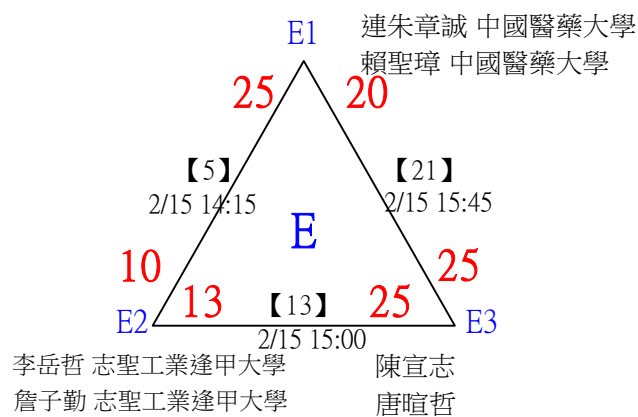

社會組男單 共26籤

第十八屆中國醫大盃全國羽球錦標賽

社會組男單

取4名

決賽：三角取一，四角取二，抽籤決定位置。

第十八屆中國醫大盃全國羽球錦標賽

取2名

公開組女雙 共12籤

第十八屆中國醫大盃全國羽球錦標賽

公開組女雙

取2名

決賽：三角取一，抽籤決定位置。

第十八屆中國醫大盃全國羽球錦標賽

取4名

公開組男雙 共24籤

第十八屆中國醫大盃全國羽球錦標賽

取2名

公開組混雙 共11籤

第十八屆中國醫大盃全國羽球錦標賽

取2名

公開組混雙

決賽：三角取一，四角取二，抽籤決定位置。

第十八屆中國醫大盃全國羽球錦標賽

取8名

一般組女雙 共48籤

第十八屆中國醫大盃全國羽球錦標賽

取8名

一般組女雙 共48籤

第十八屆中國醫大盃全國羽球錦標賽

取8名

一般組女雙

決賽：三角取一，抽籤決定位置。