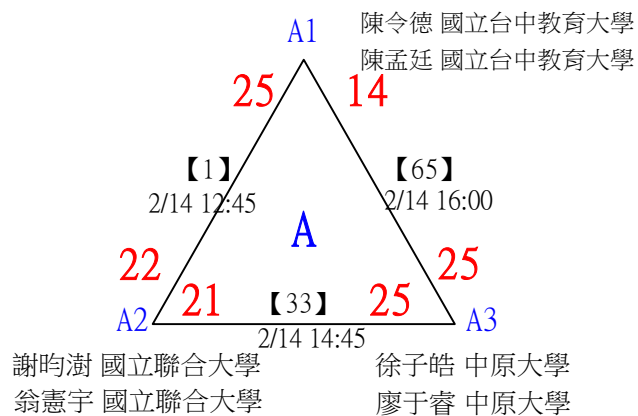

第十八屆中國醫大盃全國羽球錦標賽

取8名

一般組女雙

決賽：三角取一，抽籤決定位置。

*1	1	高雄醫學大學 臺灣師範大學*1	王惟欣 簡允允*1					
				【49】	王惟欣 簡允允			
				2/14 17:45				
	2	中山醫學大學 高雄醫學大學	陳亞筠 朱庭萱		25-11	王惟欣 簡允允		
	3	中原大學 中原大學	陳羿吟 李嶺嬋	【57】				
				2/14 18:15	25-17			
	4	清華大學 清華大學	林詠晴 魏崇悅	【50】	陳羿吟 李嶺嬋			
				2/14 17:45	25-7			
	5		蔡涵家 羅翊庭					王惟欣 簡允允
				【51】	蔡涵家 羅翊庭	【61】		25-19
				2/14 17:45	25-23	2/14 18:45		
	6	台灣師大 台灣師大	饒雅文 黎姿含			劉祐岑 林家旗		
	7	僑光科技大學 僑光科技大學	劉祐岑 林家旗	【58】				
				2/14 18:15	25-17			
	8	文彥羽球-台北科大 文彥羽球-台北科大	連蘭新 朱卜璇	【52】	劉祐岑 林家旗			
				2/14 17:45	25-14			
	9	志聖工業逢甲大學 志聖工業逢甲大學	徐彩容 江嫻臻					第1,2名 林郁玲 林郁珍
				【53】	徐彩容 江嫻臻	【63】		25-13
				2/14 17:45	25-22	2/14 19:15		
	10	國立中山大學 國立中山大學	鄒羽柔 連苡勳			黃詩閔 何書好		
	11	殺球殺過我隊友 殺球殺過我隊友	黃詩閔 何書好	【59】				
				2/14 18:15	25-24			
	12	清華大學 清華大學	鄭詠心 蕭珮心	【54】	黃詩閔 何書好			
				2/14 17:45	25-9			
	13	文彥羽球-台北科大 文彥羽球-台北科大	林郁玲 林郁珍					林郁玲 林郁珍
				【55】	林郁玲 林郁珍	【62】		25-18
				2/14 17:45	25-4	2/14 18:45		
	14	志聖工業逢甲大學 志聖工業逢甲大學	蔡宇宸 楊好榛			林郁玲 林郁珍		
	15	臺灣大學 臺灣大學	熊先悅 林靖容	【60】				
				2/14 18:15	25-12			
	16	清華大學 清華大學*2	張家綺 王奕蕎*2	【56】	張家綺 王奕蕎			
				2/14 17:45	25-9			

第十八屆中國醫大盃全國羽球錦標賽

取8名

一般組男雙

共96籤