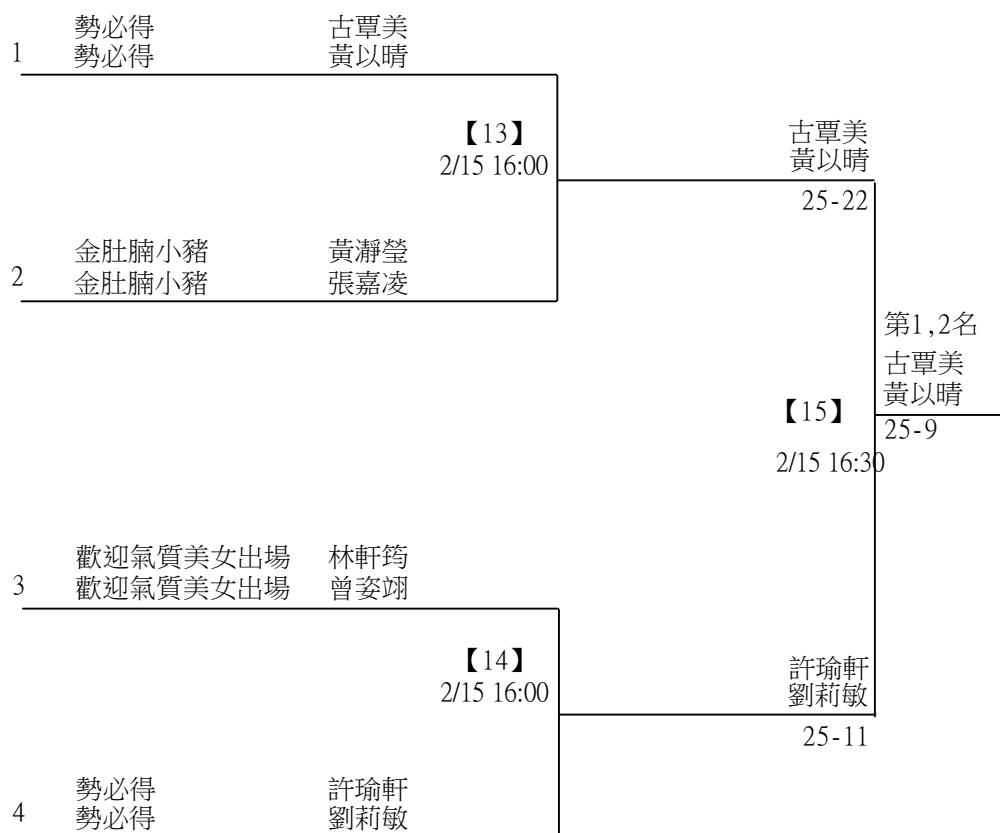

第十八屆中國醫大盃全國羽球錦標賽

取4名

社會組59歲混雙

共21籤

第十八屆中國醫大盃全國羽球錦標賽

取4名

社會組59歲混雙

決賽：三角取一，抽籤決定位置。

第十八屆中國醫大盃全國羽球錦標賽

取2名

社會組79歲女雙

共12籤

第十八屆中國醫大盃全國羽球錦標賽

社會組79歲女雙

取2名

決賽：三角取一，抽籤決定位置。

第十八屆中國醫大盃全國羽球錦標賽

取4名

社會組79歲男雙

共21籤

第十八屆中國醫大盃全國羽球錦標賽

取4名

社會組79歲男雙

決賽：三角取一，抽籤決定位置。

第十八屆中國醫大盃全國羽球錦標賽

取2名

社會組79歲混雙

共14籤

第十八屆中國醫大盃全國羽球錦標賽

取2名

社會組79歲混雙

決賽：三角取一，四角取二，抽籤決定位置。