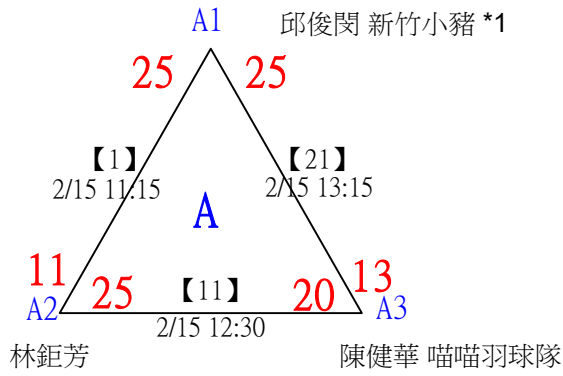

第十八屆中國醫大盃全國羽球錦標賽

取8名

一般組男單

決賽：三角取一，四角取二，抽籤決定位置。

第十八屆中國醫大盃全國羽球錦標賽

取8名

一般組男單

17	臺灣師大	黃瑞宸				
18	bye3		黃瑞宸		【145】	童振睿
19	僑光科技大學	邱惟駿	2/14 14:15	邱惟駿	2/14 17:30	25-19
20	bye19		【112】	25-13		
21		劉家維				
22	bye11		劉家維		【135】	邱惟駿
23	東海大學	謝欣祐	2/14 14:15	謝欣祐	2/14 15:30	25-14
24	bye27		謝欣祐			
25	國立成功大學	張祐瑋			【142】	邱惟駿
26	bye7		張祐瑋		2/14 16:45	25-15
27		吳順平				
28	bye23		吳順平			
29	臺灣師大	郭品宏			【136】	徐子皓
30	bye15		郭品宏		2/14 15:30	25-17
31	中山醫學大學	甘昕碩				
32	中原大學	徐子皓			【124】	徐子皓
			【113】	25-9		
			2/14 14:30			
			徐子皓			
			25-18			

第十八屆中國醫大盃全國羽球錦標賽

取8名

一般組男單

第十八屆中國醫大盃全國羽球錦標賽

取8名

一般組男單

第十八屆中國醫大盃全國羽球錦標賽

取4名

社會組男單 共26籤

第十八屆中國醫大盃全國羽球錦標賽

社會組男單

取4名

決賽：三角取一，四角取二，抽籤決定位置。

第十八屆中國醫大盃全國羽球錦標賽

取2名

公開組女雙 共12籤

第十八屆中國醫大盃全國羽球錦標賽

公開組女雙

取2名

決賽：三角取一，抽籤決定位置。

第十八屆中國醫大盃全國羽球錦標賽

取4名

公開組男雙 共24籤

第十八屆中國醫大盃全國羽球錦標賽