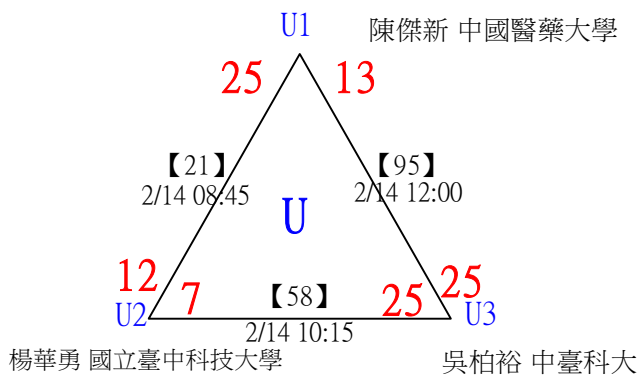

第十八屆中國醫大盃全國羽球錦標賽

取4名

公開組男單 共23籤

第十八屆中國醫大盃全國羽球錦標賽

公開組男單

取4名

決賽：三角取一，四角取二，抽籤決定位置。

第十八屆中國醫大盃全國羽球錦標賽

取8名

一般組女單 共42籤

第十八屆中國醫大盃全國羽球錦標賽

取8名

一般組女單 共42籤

第十八屆中國醫大盃全國羽球錦標賽

取8名

一般組女單

決賽：三角取一，抽籤決定位置。

第十八屆中國醫大盃全國羽球錦標賽

取8名

一般組男單 共107籤

第十八屆中國醫大盃全國羽球錦標賽

取8名

一般組男單 共107籤

第十八屆中國醫大盃全國羽球錦標賽

取8名

一般組男單 共107籤

第十八屆中國醫大盃全國羽球錦標賽

取8名

一般組男單 共107籤

第十八屆中國醫大盃全國羽球錦標賽

取8名

一般組男單 共107籤