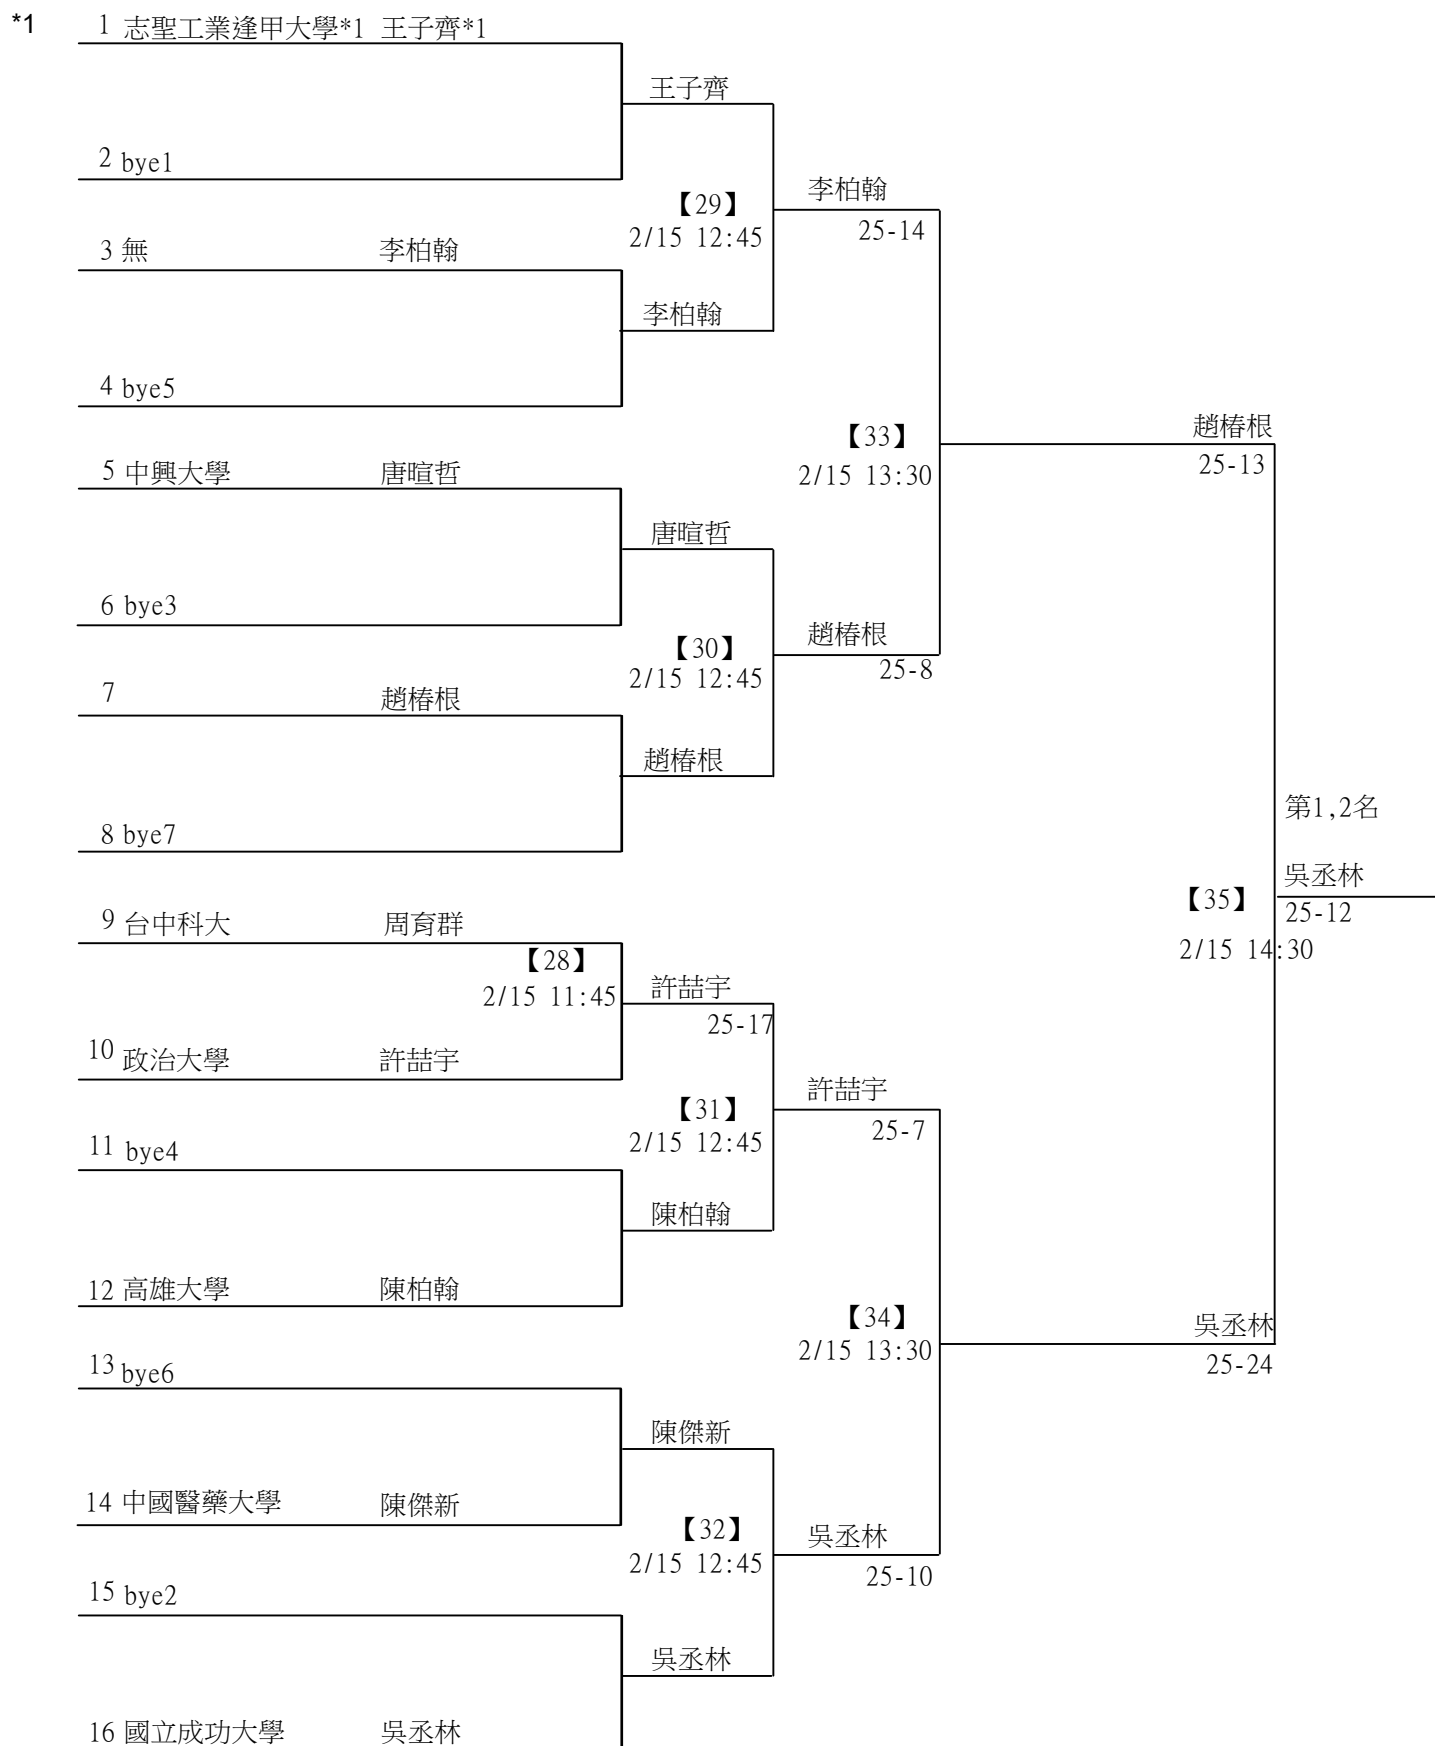

第十八屆中國醫大盃全國羽球錦標賽

取4名

公開組男單 共23籤

第十八屆中國醫大盃全國羽球錦標賽

公開組男單

取4名

決賽：三角取一，四角取二，抽籤決定位置。

第十八屆中國醫大盃全國羽球錦標賽