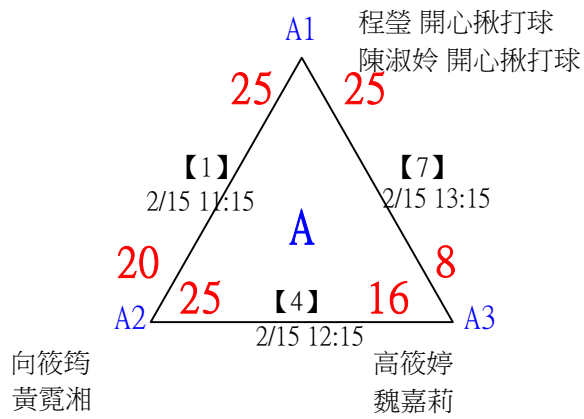

第十八屆中國醫大盃全國羽球錦標賽

取2名

社會組79歲女雙

共12籤

第十八屆中國醫大盃全國羽球錦標賽

社會組79歲女雙

取2名

決賽：三角取一，抽籤決定位置。

第十八屆中國醫大盃全國羽球錦標賽

取4名

社會組79歲男雙

共21籤

第十八屆中國醫大盃全國羽球錦標賽

取4名

社會組79歲男雙

決賽：三角取一，抽籤決定位置。

第十八屆中國醫大盃全國羽球錦標賽

取2名

社會組79歲混雙

共14籤

第十八屆中國醫大盃全國羽球錦標賽

取2名

社會組79歲混雙

決賽：三角取一，四角取二，抽籤決定位置。

第十八屆中國醫大盃全國羽球錦標賽

取2名

社會組99歲女雙 共7籤

第十八屆中國醫大盃全國羽球錦標賽

社會組99歲女雙

取2名

決賽：分組取二，直接帶入。

第十八屆中國醫大盃全國羽球錦標賽