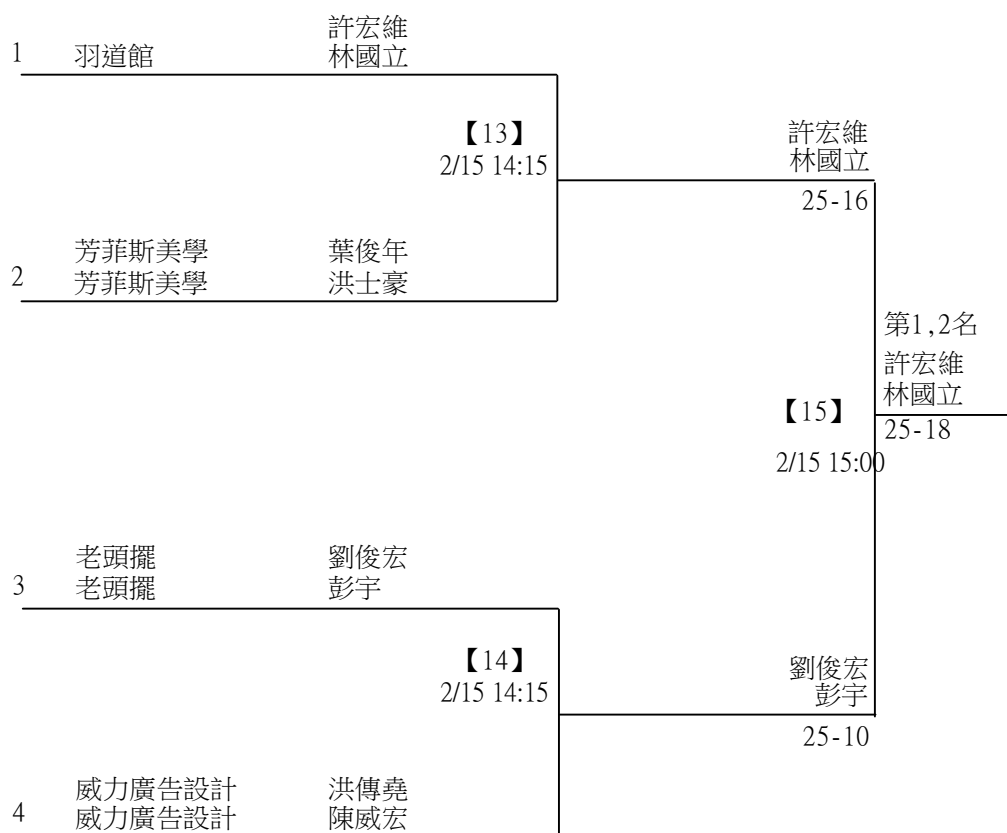

第十八屆中國醫大盃全國羽球錦標賽

取2名

社會組79歲混雙

共14籤

第十八屆中國醫大盃全國羽球錦標賽

取2名

社會組79歲混雙

決賽：三角取一，四角取二，抽籤決定位置。

第十八屆中國醫大盃全國羽球錦標賽

取2名

社會組99歲女雙 共7籤

第十八屆中國醫大盃全國羽球錦標賽

社會組99歲女雙

取2名

決賽：分組取二，直接帶入。

第十八屆中國醫大盃全國羽球錦標賽

取2名

社會組99歲男雙 共12籤

第十八屆中國醫大盃全國羽球錦標賽

社會組99歲男雙

取2名

決賽：三角取一，抽籤決定位置。

第十八屆中國醫大盃全國羽球錦標賽

取2名