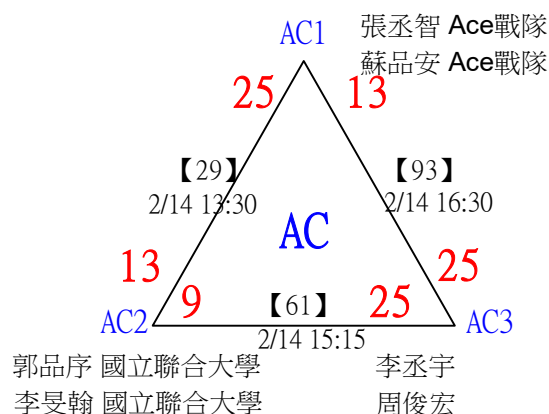

P3 徐加城 臺灣科大
翁得中 臺灣科大

第十八屆中國醫大盃全國羽球錦標賽

取8名

一般組男雙 共96籤

第十八屆中國醫大盃全國羽球錦標賽

取8名

一般組男雙

共96籤

第十八屆中國醫大盃全國羽球錦標賽

一般組男雙

取8名

決賽：三角取一，抽籤決定位置。

*1	1	僑光科技大學 僑光科技大學*1	翁志凱 陳泓達*1	【97】 2/14 17:00	洪宇軒 賴東佑	25-18	洪宇軒 賴東佑
	2	清華大學 清華大學	洪宇軒 賴東佑				
	3	彰化師大 彰化師大	張軒宇 林程翔	【113】 2/14 18:00	廖于睿 徐子皓	25-23	洪宇軒 賴東佑
	4	中原大學 中原大學	廖于睿 徐子皓	【98】 2/14 17:00			
	5	清華大學 清華大學	蕭以勝 簡國盛	【99】 2/14 17:15	蕭以勝 簡國盛	25-19	洪宇軒 賴東佑
	6	臺灣大學 東海大學	高嘉泓 吳俊逸	【114】 2/14 18:00	蕭以勝 簡國盛	25-13	
	7	海洋大學 海洋大學	謝介元 楊智凱	【100】 2/14 17:15	張育銓 楊育愷	25-14	洪宇軒 賴東佑
	8	志聖工業逢甲大學 志聖工業逢甲大學	張育銓 楊育愷				
	9	政治大學 政治大學	王翊宇 劉宥寬	【101】 2/14 17:15	蔡承達 賴柏叡	25-12	洪宇軒 賴東佑
	10	政治大學 政治大學	蔡承達 賴柏叡	【115】 2/14 18:00	蔡承達 賴柏叡	25-10	
	11	國立台中教育大學 國立台中教育大學	曾子軒 陳宗暉	【102】 2/14 17:15	徐丞濤 施尚丞	25-14	洪宇軒 賴東佑
	12	國立臺北大學 國立臺北大學	徐丞濤 施尚丞				
	13	清華大學 清華大學	鄧韋辰 王紹宇	【103】 2/14 17:15	林子喬 陳威誠	25-9	洪宇軒 賴東佑
	14	僑光科技大學 僑光科技大學	林子喬 陳威誠	【122】 2/14 18:30	林子喬 陳威誠	25-19	
	15	中原大學 中原大學	林稟儒 郭來暉	【116】 2/14 18:00	林稟儒 郭來暉	25-10	洪宇軒 賴東佑
	16	長庚大學 中正大學	簡郁宸 李承祐	【104】 2/14 17:15			
							林子喬 陳威誠