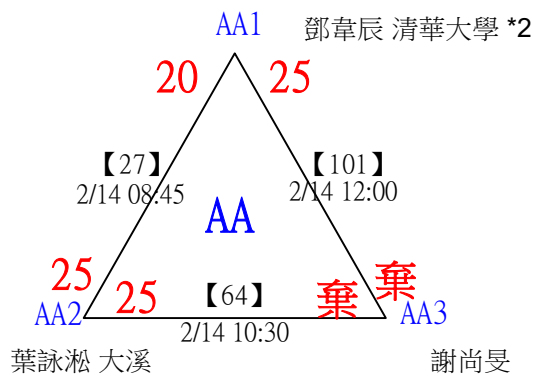

決賽：三角取一，抽籤決定位置。

第十八屆中國醫大盃全國羽球錦標賽

取8名

一般組男單 共107籤

第十八屆中國醫大盃全國羽球錦標賽

取8名

一般組男單 共107籤

第十八屆中國醫大盃全國羽球錦標賽

取8名

一般組男單 共107籤

第十八屆中國醫大盃全國羽球錦標賽

取8名

一般組男單 共107籤

第十八屆中國醫大盃全國羽球錦標賽

取8名

一般組男單 共107籤

第十八屆中國醫大盃全國羽球錦標賽

取8名

一般組男單

決賽：三角取一，四角取二，抽籤決定位置。

第十八屆中國醫大盃全國羽球錦標賽

取8名

一般組男單

17	臺灣師大	黃瑞宸				
18	bye3		黃瑞宸		【145】	童振睿
19	僑光科技大學	邱惟駿	2/14 14:15	邱惟駿	2/14 17:30	25-19
20	bye19		【112】	25-13		
21		劉家維				
22	bye11		劉家維		【135】	邱惟駿
23	東海大學	謝欣祐	2/14 14:15	謝欣祐	2/14 15:30	25-14
24	bye27		謝欣祐			
25	國立成功大學	張祐瑋			【142】	邱惟駿
26	bye7		張祐瑋		2/14 16:45	25-15
27		吳順平				
28	bye23		吳順平			
29	臺灣師大	郭品宏			【136】	徐子皓
30	bye15		郭品宏		2/14 15:30	25-17
31	中山醫學大學	甘昕碩				
32	中原大學	徐子皓			【124】	徐子皓
			【113】	25-9		
			2/14 14:30			
			徐子皓			
			25-18			