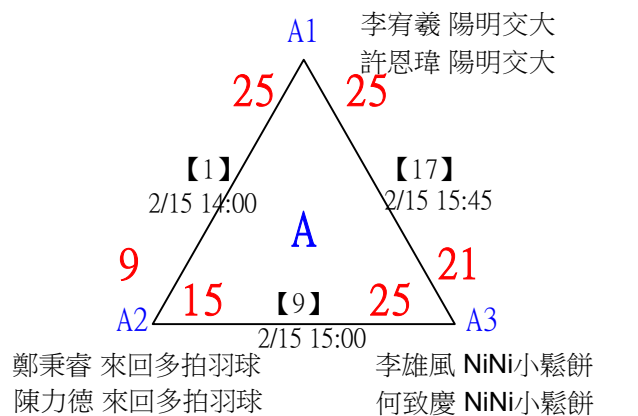

社會組男單 共26籤

第十八屆中國醫大盃全國羽球錦標賽

社會組男單

取4名

決賽：三角取一，四角取二，抽籤決定位置。

第十八屆中國醫大盃全國羽球錦標賽

取2名

公開組女雙 共12籤

第十八屆中國醫大盃全國羽球錦標賽

公開組女雙

取2名

決賽：三角取一，抽籤決定位置。

第十八屆中國醫大盃全國羽球錦標賽

取4名

公開組男雙 共24籤

第十八屆中國醫大盃全國羽球錦標賽

取2名

公開組混雙 共11籤

第十八屆中國醫大盃全國羽球錦標賽

取2名

公開組混雙

決賽：三角取一，四角取二，抽籤決定位置。

第十八屆中國醫大盃全國羽球錦標賽

取8名

一般組女雙 共48籤

第十八屆中國醫大盃全國羽球錦標賽

取8名

一般組女雙 共48籤

第十八屆中國醫大盃全國羽球錦標賽

取8名

一般組女雙

決賽：三角取一，抽籤決定位置。