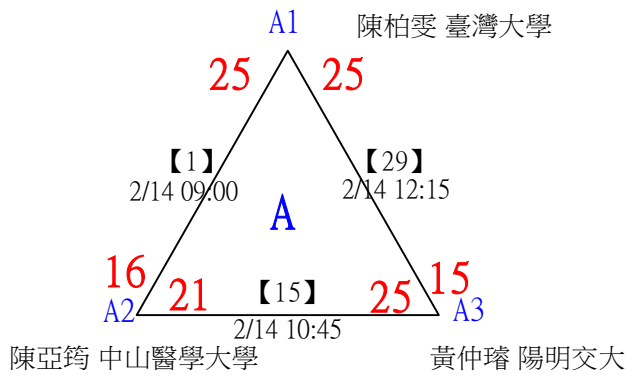

第十八屆中國醫大盃全國羽球錦標賽

取4名

公開組男單 共23籤

第十八屆中國醫大盃全國羽球錦標賽

公開組男單

取4名

決賽：三角取一，四角取二，抽籤決定位置。

第十八屆中國醫大盃全國羽球錦標賽

取8名

一般組女單 共42籤

第十八屆中國醫大盃全國羽球錦標賽

取8名

一般組女單 共42籤

第十八屆中國醫大盃全國羽球錦標賽

取8名

一般組女單

決賽：三角取一，抽籤決定位置。

第十八屆中國醫大盃全國羽球錦標賽

取8名

一般組男單 共107籤

第十八屆中國醫大盃全國羽球錦標賽

取8名

一般組男單 共107籤

第十八屆中國醫大盃全國羽球錦標賽