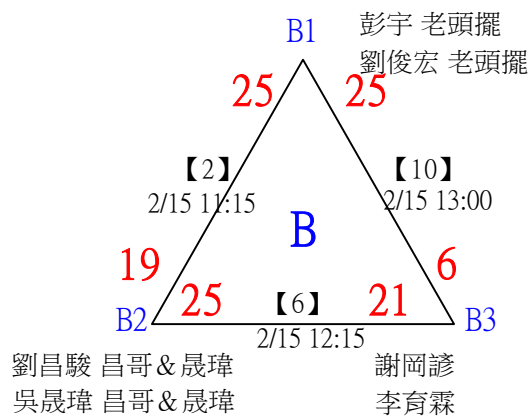

第十八屆中國醫大盃全國羽球錦標賽

取4名

社會組79歲男雙

共21籤

第十八屆中國醫大盃全國羽球錦標賽

取4名

社會組79歲男雙

決賽：三角取一，抽籤決定位置。

第十八屆中國醫大盃全國羽球錦標賽

取2名

社會組79歲混雙

共14籤

第十八屆中國醫大盃全國羽球錦標賽

取2名

社會組79歲混雙

決賽：三角取一，四角取二，抽籤決定位置。

第十八屆中國醫大盃全國羽球錦標賽

取2名

社會組99歲女雙 共7籤

第十八屆中國醫大盃全國羽球錦標賽

社會組99歲女雙

取2名

決賽：分組取二，直接帶入。

第十八屆中國醫大盃全國羽球錦標賽

取2名

社會組99歲男雙 共12籤

第十八屆中國醫大盃全國羽球錦標賽

社會組99歲男雙

取2名

決賽：三角取一，抽籤決定位置。

第十八屆中國醫大盃全國羽球錦標賽

取2名