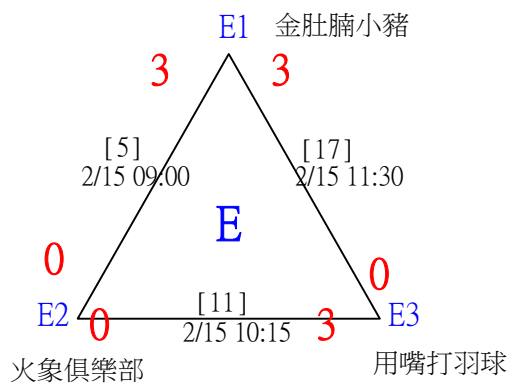

王植 光武羽球
劉慈妃 光武羽球

第十八屆中國醫大盃全國羽球錦標賽

社會組99歲混雙

取2名

決賽：分組取二，直接帶入。

第十八屆中國醫大盃全國羽球錦標賽

取2名

一般團體組

共9籤

第十八屆中國醫大盃全國羽球錦標賽

取2名

一般團體組

決賽：三角取一，直接帶入。

第十八屆中國醫大盃全國羽球錦標賽

取4名

社會團體組

共18籤

第十八屆中國醫大盃全國羽球錦標賽

取4名

社會團體組

決賽：三角取一，抽籤決定位置。