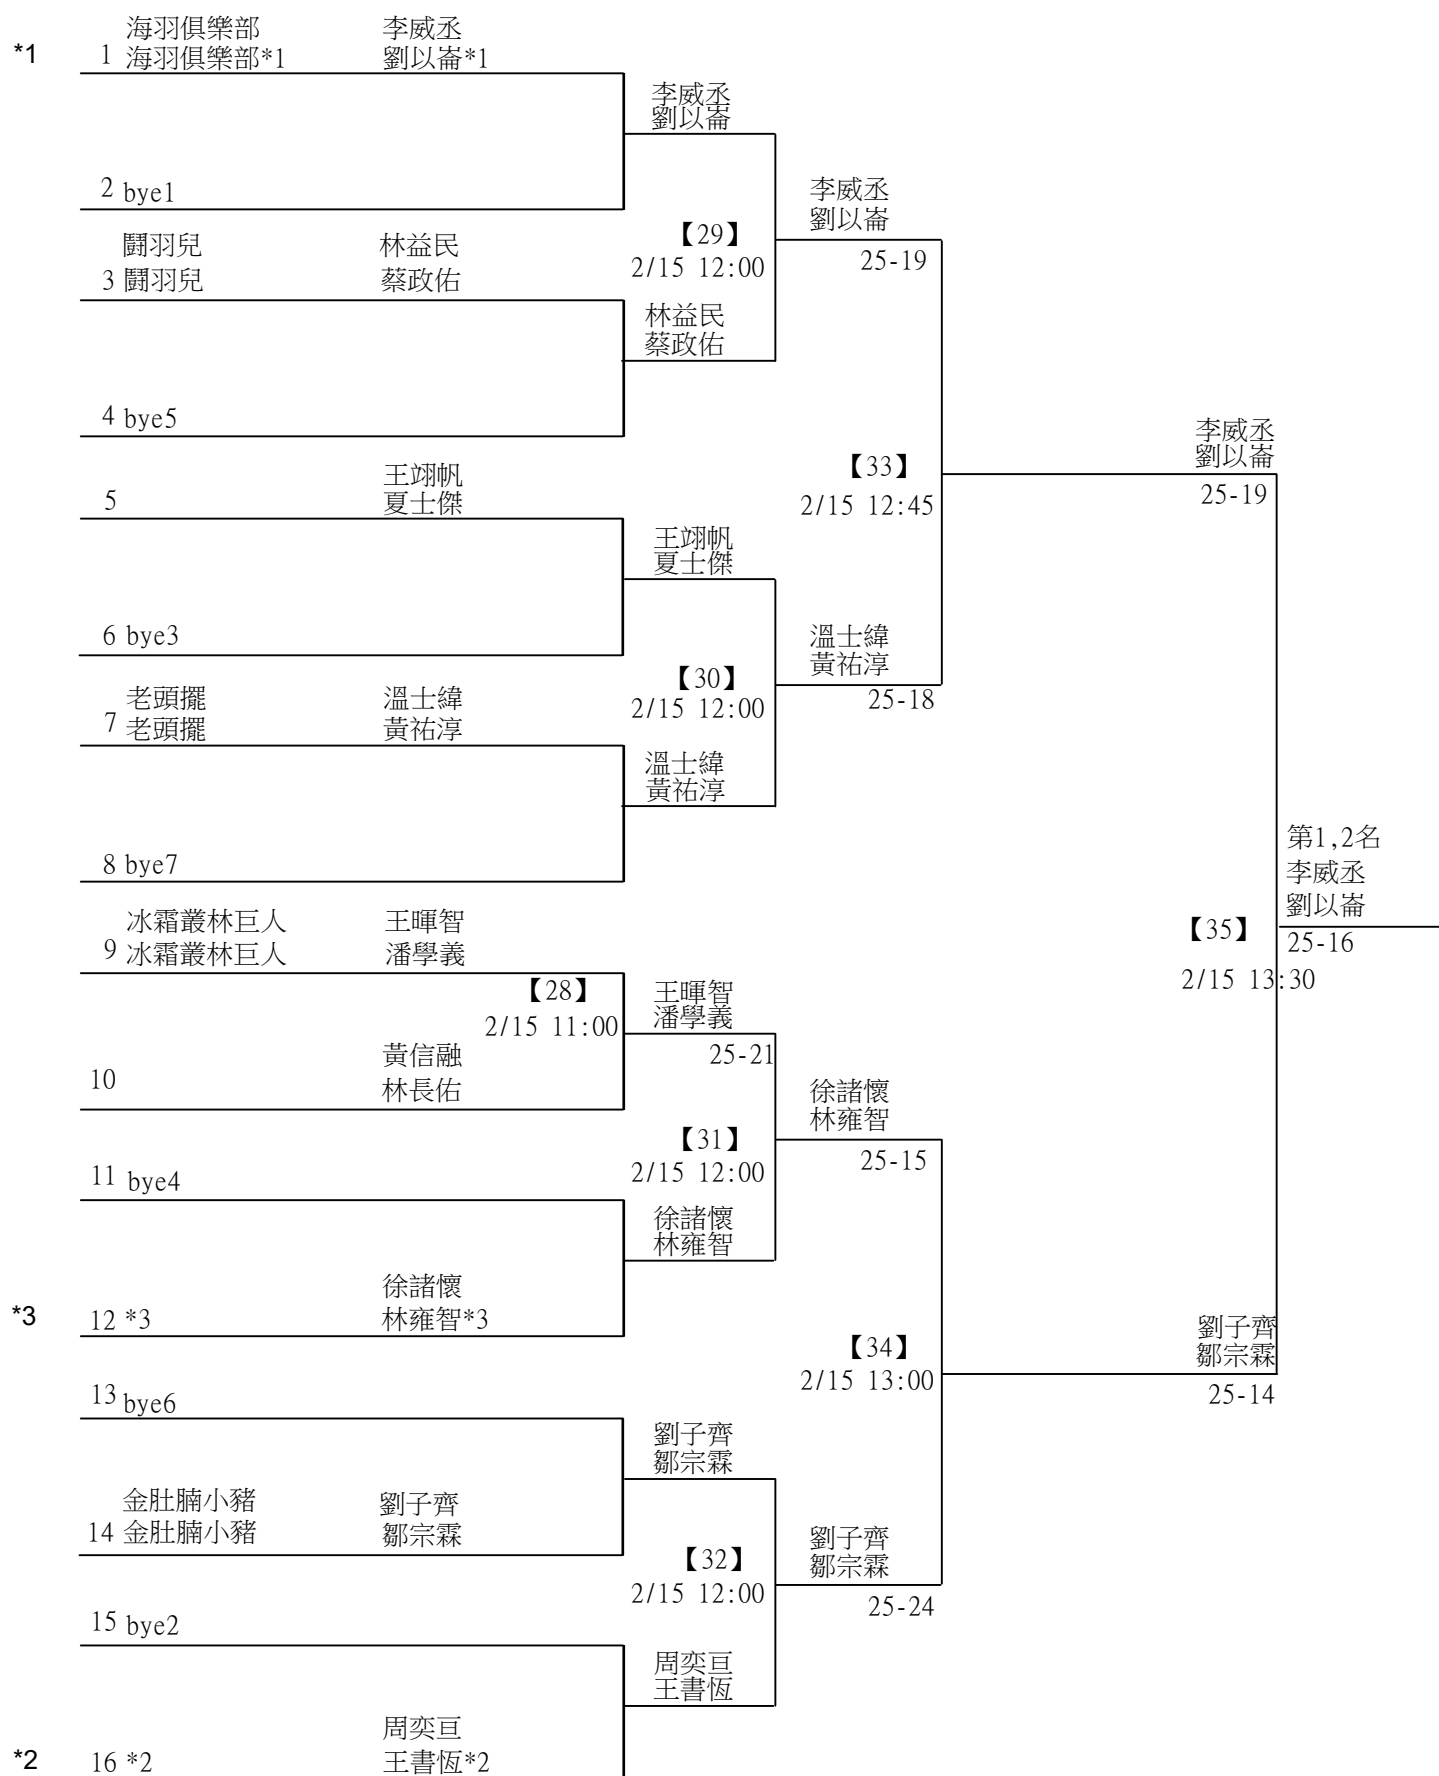

第十八屆中國醫大盃全國羽球錦標賽

取4名

社會組59歲男雙

共25籤

第十八屆中國醫大盃全國羽球錦標賽

社會組59歲男雙

取4名

決賽：三角取一，四角取二，抽籤決定位置。