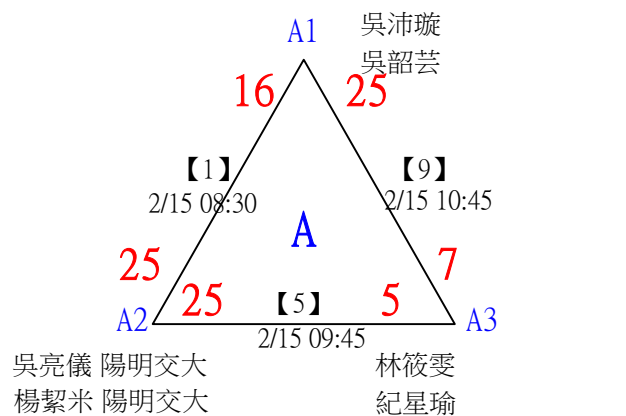

第十八屆中國醫大盃全國羽球錦標賽

取8名

一般組男單

第十八屆中國醫大盃全國羽球錦標賽

取8名

一般組男單

第十八屆中國醫大盃全國羽球錦標賽

取4名

社會組男單 共26籤

第十八屆中國醫大盃全國羽球錦標賽

社會組男單

取4名

決賽：三角取一，四角取二，抽籤決定位置。

第十八屆中國醫大盃全國羽球錦標賽

取2名

公開組女雙 共12籤

第十八屆中國醫大盃全國羽球錦標賽

公開組女雙

取2名

決賽：三角取一，抽籤決定位置。

第十八屆中國醫大盃全國羽球錦標賽

取4名

公開組男雙 共24籤

第十八屆中國醫大盃全國羽球錦標賽

取2名

公開組混雙 共11籤

第十八屆中國醫大盃全國羽球錦標賽

取2名

公開組混雙

決賽：三角取一，四角取二，抽籤決定位置。

第十八屆中國醫大盃全國羽球錦標賽

取8名