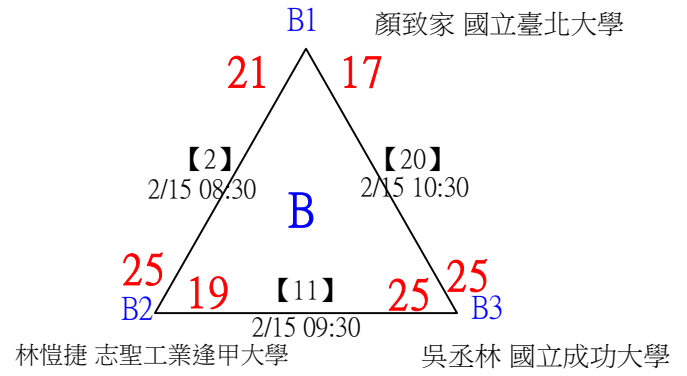

第十八屆中國醫大盃全國羽球錦標賽

取4名

公開組男單 共23籤

第十八屆中國醫大盃全國羽球錦標賽

公開組男單

取4名

決賽：三角取一，四角取二，抽籤決定位置。

第十八屆中國醫大盃全國羽球錦標賽

取8名

一般組女單 共42籤

第十八屆中國醫大盃全國羽球錦標賽

取8名

一般組女單 共42籤

第十八屆中國醫大盃全國羽球錦標賽

取8名

一般組女單

決賽：三角取一，抽籤決定位置。

第十八屆中國醫大盃全國羽球錦標賽

取8名

一般組男單 共107籤

第十八屆中國醫大盃全國羽球錦標賽

取8名

一般組男單 共107籤

第十八屆中國醫大盃全國羽球錦標賽