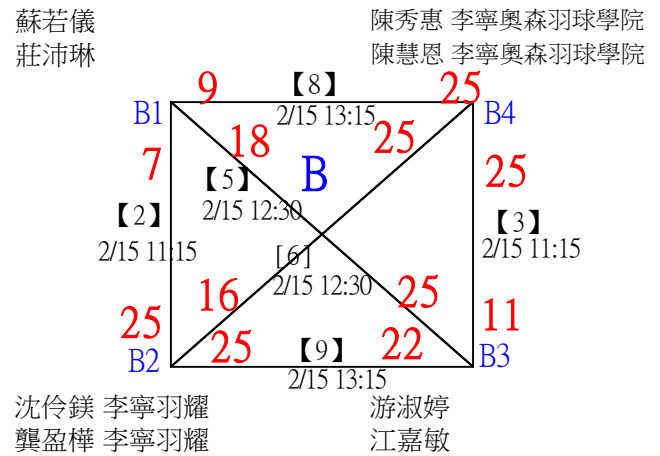

第十八屆中國醫大盃全國羽球錦標賽

取2名

社會組79歲女雙

共12籤

第十八屆中國醫大盃全國羽球錦標賽

社會組79歲女雙

取2名

決賽：三角取一，抽籤決定位置。

第十八屆中國醫大盃全國羽球錦標賽

取4名

社會組79歲男雙

共21籤

第十八屆中國醫大盃全國羽球錦標賽

取4名

社會組79歲男雙

決賽：三角取一，抽籤決定位置。

第十八屆中國醫大盃全國羽球錦標賽

取2名

社會組79歲混雙

共14籤

第十八屆中國醫大盃全國羽球錦標賽

取2名

社會組79歲混雙

決賽：三角取一，四角取二，抽籤決定位置。

第十八屆中國醫大盃全國羽球錦標賽

取2名

社會組99歲女雙 共7籤

第十八屆中國醫大盃全國羽球錦標賽

社會組99歲女雙

取2名

決賽：分組取二，直接帶入。

第十八屆中國醫大盃全國羽球錦標賽