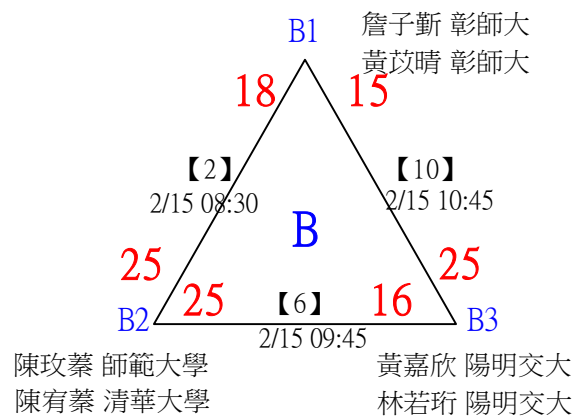

第十八屆中國醫大盃全國羽球錦標賽

取8名

一般組男單

第十八屆中國醫大盃全國羽球錦標賽

取8名

一般組男單

第十八屆中國醫大盃全國羽球錦標賽

取4名

社會組男單 共26籤

第十八屆中國醫大盃全國羽球錦標賽

社會組男單

取4名

決賽：三角取一，四角取二，抽籤決定位置。

第十八屆中國醫大盃全國羽球錦標賽

取2名

公開組女雙 共12籤

第十八屆中國醫大盃全國羽球錦標賽

公開組女雙

取2名

決賽：三角取一，抽籤決定位置。

第十八屆中國醫大盃全國羽球錦標賽

取4名

公開組男雙 共24籤

第十八屆中國醫大盃全國羽球錦標賽

取2名

公開組混雙 共11籤

第十八屆中國醫大盃全國羽球錦標賽

取2名

公開組混雙

決賽：三角取一，四角取二，抽籤決定位置。

第十八屆中國醫大盃全國羽球錦標賽

取8名