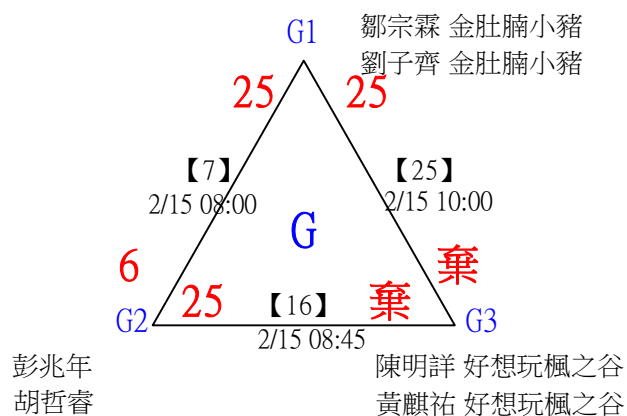

取8名

一般組混雙

決賽：三角取一，四角取二，抽籤決定位置。

1	聯合大學 台中教育大學	韓宜君 陳觀詠	【49】 2/14 12:45	韓宜君 陳觀詠	25-11	林敬庭 莊翊琪
2	清華大學 清華大學	許鈞惟 林詠晴				
3	王惟欣 王惟欣	林敬庭 莊翊琪	【57】 2/14 13:45	林敬庭 莊翊琪	25-21	林敬庭 莊翊琪
4		林星宇 洪筱鈞	【50】 2/14 12:45	林敬庭 莊翊琪	25-15	
5	國立體大 國立體大	黃品翔 邱宇瑄	【51】 2/14 12:45	黃品翔 邱宇瑄	25-17	鄭子彤 黃宜澤
6	國立中山大學 國立中山大學	涂昊湧 鄒羽柔				
7	陽明交大 陽明交大	鄭子彤 黃宜澤	【58】 2/14 13:45	鄭子彤 黃宜澤	25-18	鄭子彤 黃宜澤
8	國立臺北大學 國立臺北大學	鄭安菟 郭芝達	【52】 2/14 12:45	鄭子彤 黃宜澤	25-19	
9	文彥羽球-台北科大 文彥羽球-台北科大	連蘭新 楊謙君	【53】 2/14 12:45	連蘭新 楊謙君	25-21	連蘭新 楊謙君
10	中興小學 中興小學	羅翊庭 林佳穎				
11	政治大學 政治大學	林曦 劉宥寬	【59】 2/14 13:45	張子庭 陳偉其	25-18	張子庭 陳偉其
12	中國醫藥大學 中國醫藥大學	張子庭 陳偉其	【54】 2/14 12:45	張子庭 陳偉其	25-15	
13	國立臺北大學 國立臺北大學	徐沛君 陳子印	【55】 2/14 12:45	李丞宇 洪旻孜	25-18	李丞宇 洪旻孜
14	台灣大學 台灣科大	李丞宇 洪旻孜				
15	僑光科技大學 僑光科技大學	劉祐岑 陳彥維	【60】 2/14 13:45	李丞宇 洪旻孜	25-23	李丞宇 洪旻孜
16	陽明交通大學 高雄醫學大學	邱翊榛 黃祿祐	【56】 2/14 12:45	邱翊榛 黃祿祐	25-21	
				【61】 2/14 14:45	林敬庭 莊翊琪	25-24
				【62】 2/14 14:45	李丞宇 洪旻孜	25-24
				【63】 2/14 15:45	第1,2名 林敬庭 莊翊琪	25-12

第十八屆中國醫大盃全國羽球錦標賽

取4名

社會組59歲女雙

共21籤

第十八屆中國醫大盃全國羽球錦標賽

取4名

社會組59歲女雙

決賽：三角取一，抽籤決定位置。

第十八屆中國醫大盃全國羽球錦標賽

取4名

社會組59歲男雙

共25籤

第十八屆中國醫大盃全國羽球錦標賽

社會組59歲男雙

取4名

決賽：三角取一，四角取二，抽籤決定位置。

第十八屆中國醫大盃全國羽球錦標賽

取4名

社會組59歲混雙

共21籤

第十八屆中國醫大盃全國羽球錦標賽

取4名

社會組59歲混雙

決賽：三角取一，抽籤決定位置。