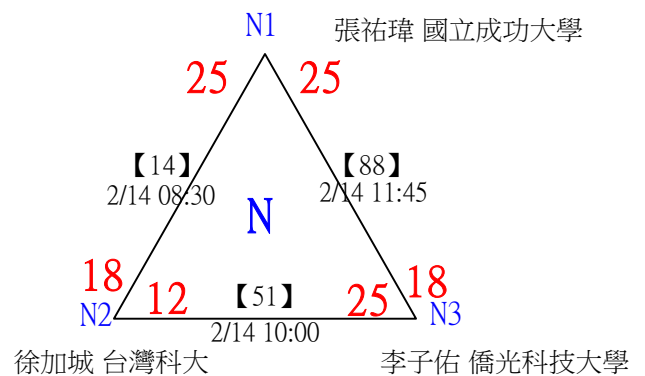

第十八屆中國醫大盃全國羽球錦標賽

取4名

公開組男單 共23籤

第十八屆中國醫大盃全國羽球錦標賽

公開組男單

取4名

決賽：三角取一，四角取二，抽籤決定位置。

第十八屆中國醫大盃全國羽球錦標賽

取8名

一般組女單 共42籤

第十八屆中國醫大盃全國羽球錦標賽

取8名

一般組女單 共42籤

第十八屆中國醫大盃全國羽球錦標賽

取8名

一般組女單

決賽：三角取一，抽籤決定位置。

第十八屆中國醫大盃全國羽球錦標賽

取8名

一般組男單 共107籤

第十八屆中國醫大盃全國羽球錦標賽

取8名

一般組男單 共107籤

第十八屆中國醫大盃全國羽球錦標賽

取8名

一般組男單 共107籤

第十八屆中國醫大盃全國羽球錦標賽

取8名

一般組男單 共107籤

第十八屆中國醫大盃全國羽球錦標賽

取8名

一般組男單 共107籤