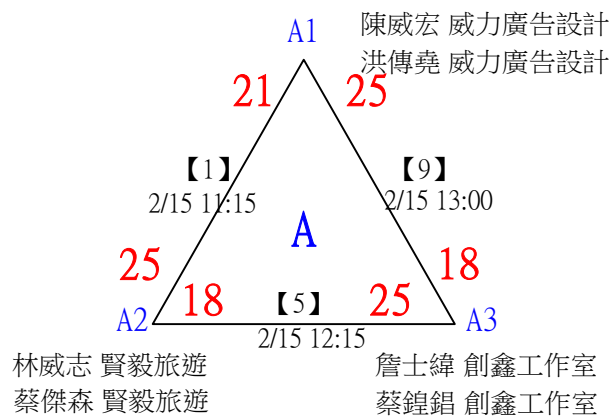

第十八屆中國醫大盃全國羽球錦標賽

取4名

社會組79歲男雙

共21籤

第十八屆中國醫大盃全國羽球錦標賽

取4名

社會組79歲男雙

決賽：三角取一，抽籤決定位置。

第十八屆中國醫大盃全國羽球錦標賽

取2名

社會組79歲混雙

共14籤

第十八屆中國醫大盃全國羽球錦標賽

取2名

社會組79歲混雙

決賽：三角取一，四角取二，抽籤決定位置。

第十八屆中國醫大盃全國羽球錦標賽

取2名

社會組99歲女雙 共7籤

第十八屆中國醫大盃全國羽球錦標賽

社會組99歲女雙

取2名

決賽：分組取二，直接帶入。

第十八屆中國醫大盃全國羽球錦標賽

取2名

社會組99歲男雙 共12籤

第十八屆中國醫大盃全國羽球錦標賽

社會組99歲男雙

取2名

決賽：三角取一，抽籤決定位置。

第十八屆中國醫大盃全國羽球錦標賽

取2名