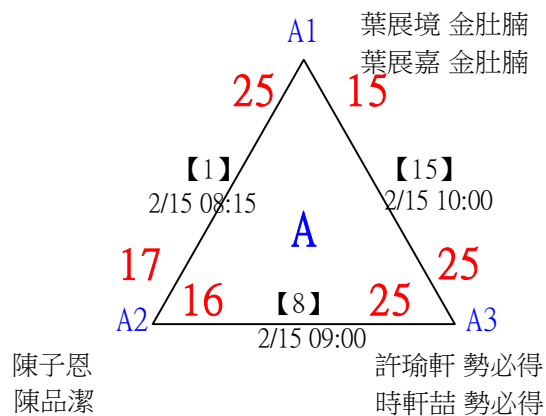

第十八屆中國醫大盃全國羽球錦標賽

取4名

社會組59歲女雙

共21籤

第十八屆中國醫大盃全國羽球錦標賽

取4名

社會組59歲女雙

決賽：三角取一，抽籤決定位置。

第十八屆中國醫大盃全國羽球錦標賽

取4名

社會組59歲男雙

共25籤

第十八屆中國醫大盃全國羽球錦標賽

社會組59歲男雙

取4名

決賽：三角取一，四角取二，抽籤決定位置。

第十八屆中國醫大盃全國羽球錦標賽

取4名

社會組59歲混雙

共21籤

第十八屆中國醫大盃全國羽球錦標賽

取4名

社會組59歲混雙

決賽：三角取一，抽籤決定位置。