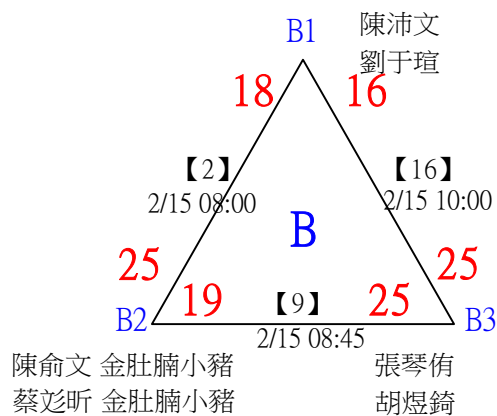

第十八屆中國醫大盃全國羽球錦標賽

取8名

一般組混雙

共46籤

第十八屆中國醫大盃全國羽球錦標賽

取8名

一般組混雙 共46籤

第十八屆中國醫大盃全國羽球錦標賽

取8名

一般組混雙

決賽：三角取一，四角取二，抽籤決定位置。

1	聯合大學 台中教育大學	韓宜君 陳觀詠	【49】 2/14 12:45	韓宜君 陳觀詠	25-11	林敬庭 莊翊琪
2	清華大學 清華大學	許鈞惟 林詠晴				
3	王惟欣 王惟欣	林敬庭 莊翊琪	【57】 2/14 13:45	林敬庭 莊翊琪	25-21	林敬庭 莊翊琪
4		林星宇 洪筱鈞	【50】 2/14 12:45	林敬庭 莊翊琪	25-15	
5	國立體大 國立體大	黃品翔 邱宇瑄	【51】 2/14 12:45	黃品翔 邱宇瑄	25-17	鄭子彤 黃宜澤
6	國立中山大學 國立中山大學	涂昊湧 鄒羽柔				
7	陽明交大 陽明交大	鄭子彤 黃宜澤	【58】 2/14 13:45	鄭子彤 黃宜澤	25-18	鄭子彤 黃宜澤
8	國立臺北大學 國立臺北大學	鄭安菟 郭芝達	【52】 2/14 12:45	鄭子彤 黃宜澤	25-19	
9	文彥羽球-台北科大 文彥羽球-台北科大	連蘭新 楊謙君	【53】 2/14 12:45	連蘭新 楊謙君	25-21	連蘭新 楊謙君
10	中興小學 中興小學	羅翊庭 林佳穎				
11	政治大學 政治大學	林曦 劉宥寬	【59】 2/14 13:45	張子庭 陳偉其	25-18	張子庭 陳偉其
12	中國醫藥大學 中國醫藥大學	張子庭 陳偉其	【54】 2/14 12:45	張子庭 陳偉其	25-15	
13	國立臺北大學 國立臺北大學	徐沛君 陳子印	【55】 2/14 12:45	李丞宇 洪旻孜	25-18	李丞宇 洪旻孜
14	台灣大學 台灣科大	李丞宇 洪旻孜				
15	僑光科技大學 僑光科技大學	劉祐岑 陳彥維	【60】 2/14 13:45	李丞宇 洪旻孜	25-23	李丞宇 洪旻孜
16	陽明交通大學 高雄醫學大學	邱翊榛 黃祿祐	【56】 2/14 12:45	邱翊榛 黃祿祐	25-21	
				【61】 2/14 14:45	林敬庭 莊翊琪	25-24
				【62】 2/14 14:45	李丞宇 洪旻孜	25-24
				【63】 2/14 15:45	第1,2名 林敬庭 莊翊琪	25-12

第十八屆中國醫大盃全國羽球錦標賽

取4名

社會組59歲女雙

共21籤

第十八屆中國醫大盃全國羽球錦標賽

取4名

社會組59歲女雙

決賽：三角取一，抽籤決定位置。

第十八屆中國醫大盃全國羽球錦標賽

取4名

社會組59歲男雙

共25籤

第十八屆中國醫大盃全國羽球錦標賽

社會組59歲男雙

取4名

決賽：三角取一，四角取二，抽籤決定位置。