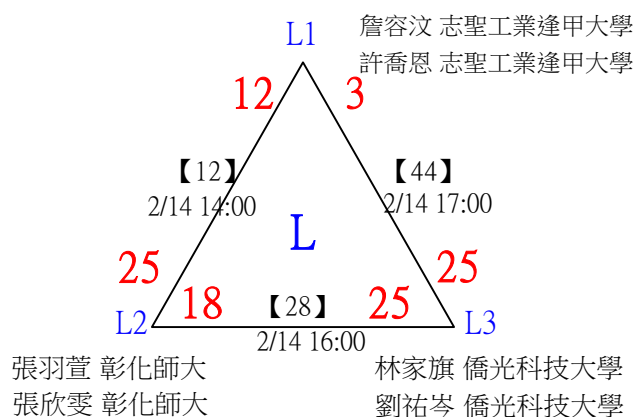

社會組男單 共26籤

第十八屆中國醫大盃全國羽球錦標賽

社會組男單

取4名

決賽：三角取一，四角取二，抽籤決定位置。

第十八屆中國醫大盃全國羽球錦標賽

取2名

公開組女雙 共12籤

第十八屆中國醫大盃全國羽球錦標賽

公開組女雙

取2名

決賽：三角取一，抽籤決定位置。

第十八屆中國醫大盃全國羽球錦標賽

取4名

公開組男雙 共24籤

第十八屆中國醫大盃全國羽球錦標賽

取2名

公開組混雙 共11籤

第十八屆中國醫大盃全國羽球錦標賽

取2名

公開組混雙

決賽：三角取一，四角取二，抽籤決定位置。

第十八屆中國醫大盃全國羽球錦標賽

取8名

一般組女雙 共48籤

第十八屆中國醫大盃全國羽球錦標賽

取8名

一般組女雙 共48籤

第十八屆中國醫大盃全國羽球錦標賽

取8名

一般組女雙

決賽：三角取一，抽籤決定位置。