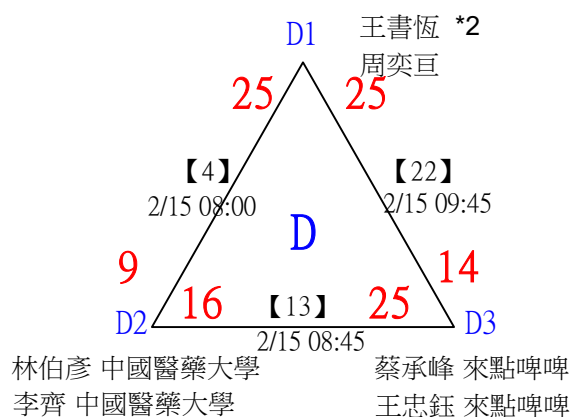

取8名

一般組混雙

決賽：三角取一，四角取二，抽籤決定位置。

1	聯合大學 台中教育大學	韓宜君 陳觀詠	【49】 2/14 12:45	韓宜君 陳觀詠	25-11	林敬庭 莊翊琪
2	清華大學 清華大學	許鈞惟 林詠晴				
3	王惟欣 王惟欣	林敬庭 莊翊琪	【57】 2/14 13:45	林敬庭 莊翊琪	25-21	林敬庭 莊翊琪
4		林星宇 洪筱鈞	【50】 2/14 12:45	林敬庭 莊翊琪	25-15	
5	國立體大 國立體大	黃品翔 邱宇瑄	【51】 2/14 12:45	黃品翔 邱宇瑄	25-17	鄭子彤 黃宜澤
6	國立中山大學 國立中山大學	涂昊湧 鄒羽柔				
7	陽明交大 陽明交大	鄭子彤 黃宜澤	【58】 2/14 13:45	鄭子彤 黃宜澤	25-18	鄭子彤 黃宜澤
8	國立臺北大學 國立臺北大學	鄭安菟 郭芝達	【52】 2/14 12:45	鄭子彤 黃宜澤	25-19	
9	文彥羽球-台北科大 文彥羽球-台北科大	連蘭新 楊謙君	【53】 2/14 12:45	連蘭新 楊謙君	25-21	連蘭新 楊謙君
10	中興小學 中興小學	羅翊庭 林佳穎				
11	政治大學 政治大學	林曦 劉宥寬	【59】 2/14 13:45	張子庭 陳偉其	25-18	張子庭 陳偉其
12	中國醫藥大學 中國醫藥大學	張子庭 陳偉其	【54】 2/14 12:45	張子庭 陳偉其	25-15	
13	國立臺北大學 國立臺北大學	徐沛君 陳子印	【55】 2/14 12:45	李丞宇 洪旻孜	25-18	李丞宇 洪旻孜
14	台灣大學 台灣科大	李丞宇 洪旻孜				
15	僑光科技大學 僑光科技大學	劉祐岑 陳彥維	【60】 2/14 13:45	李丞宇 洪旻孜	25-23	李丞宇 洪旻孜
16	陽明交通大學 高雄醫學大學	邱翊榛 黃祿祐	【56】 2/14 12:45	邱翊榛 黃祿祐	25-21	
				【61】 2/14 14:45	林敬庭 莊翊琪	25-24
				【62】 2/14 14:45	李丞宇 洪旻孜	25-24
				【63】 2/14 15:45	第1,2名 林敬庭 莊翊琪	25-12

第十八屆中國醫大盃全國羽球錦標賽

取4名

社會組59歲女雙

共21籤

第十八屆中國醫大盃全國羽球錦標賽

取4名

社會組59歲女雙

決賽：三角取一，抽籤決定位置。

第十八屆中國醫大盃全國羽球錦標賽

取4名

社會組59歲男雙

共25籤

第十八屆中國醫大盃全國羽球錦標賽

社會組59歲男雙

取4名

決賽：三角取一，四角取二，抽籤決定位置。

第十八屆中國醫大盃全國羽球錦標賽

取4名

社會組59歲混雙

共21籤

第十八屆中國醫大盃全國羽球錦標賽

取4名

社會組59歲混雙

決賽：三角取一，抽籤決定位置。