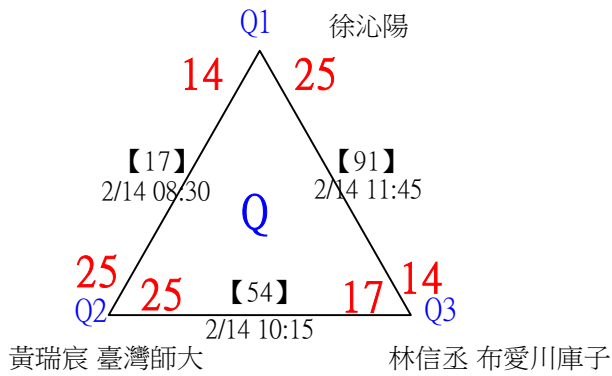

第十八屆中國醫大盃全國羽球錦標賽

取4名

公開組男單 共23籤

第十八屆中國醫大盃全國羽球錦標賽

公開組男單

取4名

決賽：三角取一，四角取二，抽籤決定位置。

第十八屆中國醫大盃全國羽球錦標賽

取8名

一般組女單 共42籤

第十八屆中國醫大盃全國羽球錦標賽

取8名

一般組女單 共42籤

第十八屆中國醫大盃全國羽球錦標賽

取8名

一般組女單

決賽：三角取一，抽籤決定位置。

第十八屆中國醫大盃全國羽球錦標賽

取8名

一般組男單 共107籤

第十八屆中國醫大盃全國羽球錦標賽

取8名

一般組男單 共107籤

第十八屆中國醫大盃全國羽球錦標賽

取8名

一般組男單 共107籤

第十八屆中國醫大盃全國羽球錦標賽

取8名

一般組男單 共107籤

第十八屆中國醫大盃全國羽球錦標賽

取8名

一般組男單 共107籤