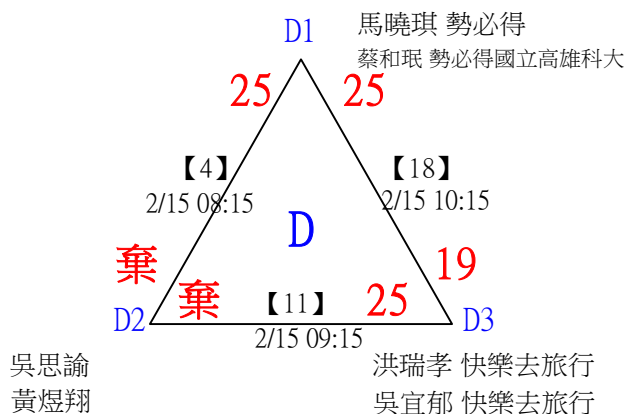

第十八屆中國醫大盃全國羽球錦標賽

取4名

社會組59歲女雙

共21籤

第十八屆中國醫大盃全國羽球錦標賽

取4名

社會組59歲女雙

決賽：三角取一，抽籤決定位置。

第十八屆中國醫大盃全國羽球錦標賽

取4名

社會組59歲男雙

共25籤

第十八屆中國醫大盃全國羽球錦標賽

社會組59歲男雙

取4名

決賽：三角取一，四角取二，抽籤決定位置。

第十八屆中國醫大盃全國羽球錦標賽

取4名

社會組59歲混雙

共21籤

第十八屆中國醫大盃全國羽球錦標賽

取4名

社會組59歲混雙

決賽：三角取一，抽籤決定位置。