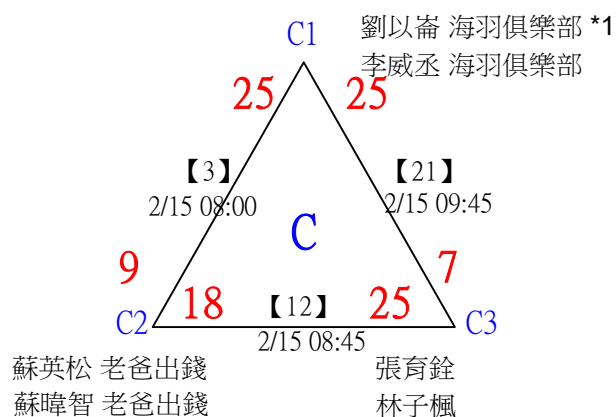

取8名

一般組混雙

決賽：三角取一，四角取二，抽籤決定位置。

1	聯合大學 台中教育大學	韓宜君 陳觀詠	【49】 2/14 12:45	韓宜君 陳觀詠	25-11	林敬庭 莊翊琪
2	清華大學 清華大學	許鈞惟 林詠晴				
3	王惟欣 王惟欣	林敬庭 莊翊琪	【57】 2/14 13:45	林敬庭 莊翊琪	25-21	林敬庭 莊翊琪
4		林星宇 洪筱鈞	【50】 2/14 12:45	林敬庭 莊翊琪	25-15	
5	國立體大 國立體大	黃品翔 邱宇瑄	【51】 2/14 12:45	黃品翔 邱宇瑄	25-17	鄭子彤 黃宜澤
6	國立中山大學 國立中山大學	涂昊湧 鄒羽柔				
7	陽明交大 陽明交大	鄭子彤 黃宜澤	【58】 2/14 13:45	鄭子彤 黃宜澤	25-18	鄭子彤 黃宜澤
8	國立臺北大學 國立臺北大學	鄭安菟 郭芝達	【52】 2/14 12:45	鄭子彤 黃宜澤	25-19	
9	文彥羽球-台北科大 文彥羽球-台北科大	連蘭新 楊謙君	【53】 2/14 12:45	連蘭新 楊謙君	25-21	連蘭新 楊謙君
10	中興小學 中興小學	羅翊庭 林佳穎				
11	政治大學 政治大學	林曦 劉宥寬	【59】 2/14 13:45	張子庭 陳偉其	25-18	張子庭 陳偉其
12	中國醫藥大學 中國醫藥大學	張子庭 陳偉其	【54】 2/14 12:45	張子庭 陳偉其	25-15	
13	國立臺北大學 國立臺北大學	徐沛君 陳子印	【55】 2/14 12:45	李丞宇 洪旻孜	25-18	李丞宇 洪旻孜
14	台灣大學 台灣科大	李丞宇 洪旻孜				
15	僑光科技大學 僑光科技大學	劉祐岑 陳彥維	【60】 2/14 13:45	李丞宇 洪旻孜	25-23	李丞宇 洪旻孜
16	陽明交通大學 高雄醫學大學	邱翊榛 黃祿祐	【56】 2/14 12:45	邱翊榛 黃祿祐	25-21	
				【61】 2/14 14:45	林敬庭 莊翊琪	25-24
				【62】 2/14 14:45	李丞宇 洪旻孜	25-24
				【63】 2/14 15:45	第1,2名 林敬庭 莊翊琪	25-12

第十八屆中國醫大盃全國羽球錦標賽

取4名

社會組59歲女雙

共21籤

第十八屆中國醫大盃全國羽球錦標賽

取4名

社會組59歲女雙

決賽：三角取一，抽籤決定位置。

第十八屆中國醫大盃全國羽球錦標賽

取4名

社會組59歲男雙

共25籤

第十八屆中國醫大盃全國羽球錦標賽

社會組59歲男雙

取4名

決賽：三角取一，四角取二，抽籤決定位置。