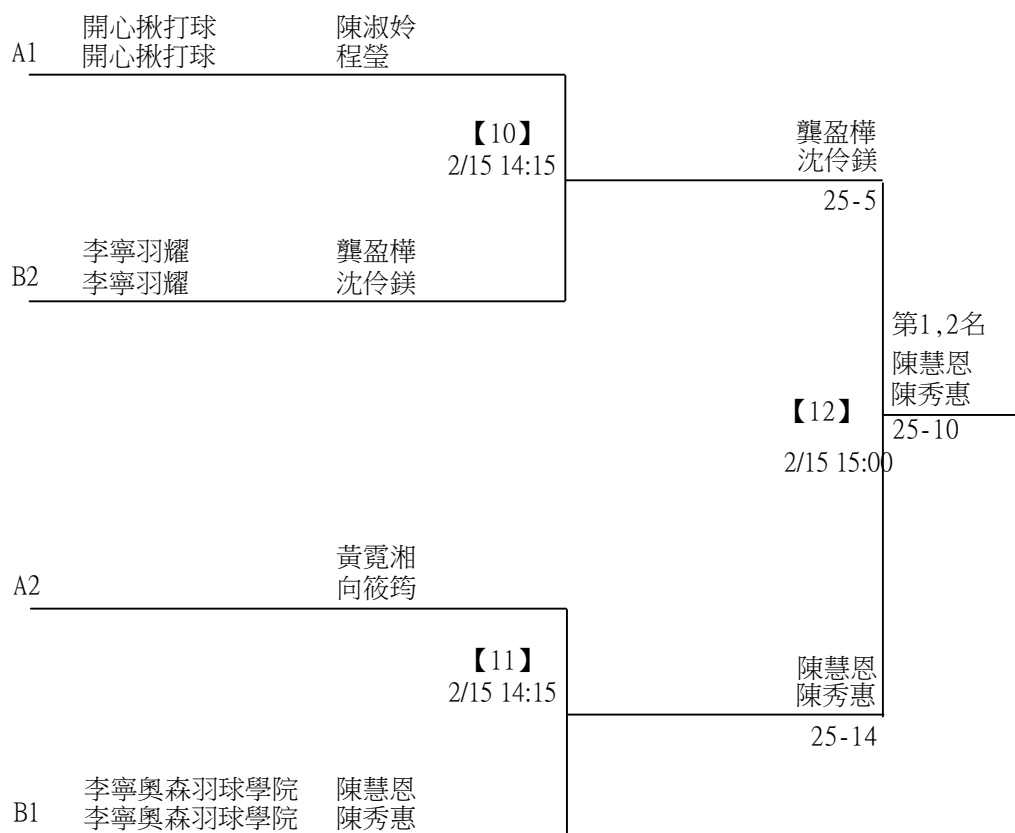

第十八屆中國醫大盃全國羽球錦標賽

取2名

社會組79歲混雙

共14籤

第十八屆中國醫大盃全國羽球錦標賽

取2名

社會組79歲混雙

決賽：三角取一，四角取二，抽籤決定位置。

第十八屆中國醫大盃全國羽球錦標賽

取2名

社會組99歲女雙 共7籤

第十八屆中國醫大盃全國羽球錦標賽

社會組99歲女雙

取2名

決賽：分組取二，直接帶入。

第十八屆中國醫大盃全國羽球錦標賽

取2名

社會組99歲男雙 共12籤

第十八屆中國醫大盃全國羽球錦標賽

社會組99歲男雙

取2名

決賽：三角取一，抽籤決定位置。

第十八屆中國醫大盃全國羽球錦標賽

取2名