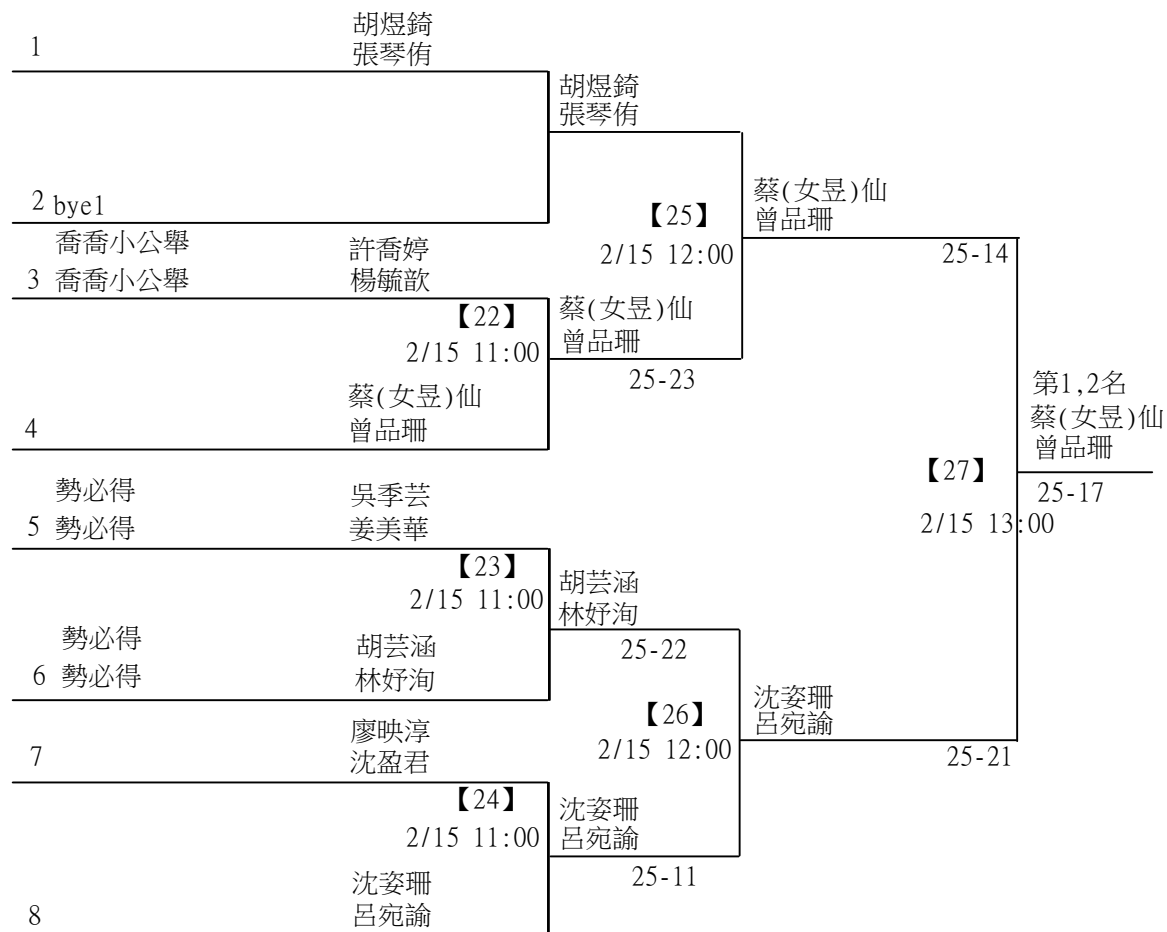

第十八屆中國醫大盃全國羽球錦標賽

取4名

社會組59歲女雙

共21籤

第十八屆中國醫大盃全國羽球錦標賽

取4名

社會組59歲女雙

決賽：三角取一，抽籤決定位置。

第十八屆中國醫大盃全國羽球錦標賽

取4名

社會組59歲男雙

共25籤

第十八屆中國醫大盃全國羽球錦標賽

社會組59歲男雙

取4名

決賽：三角取一，四角取二，抽籤決定位置。