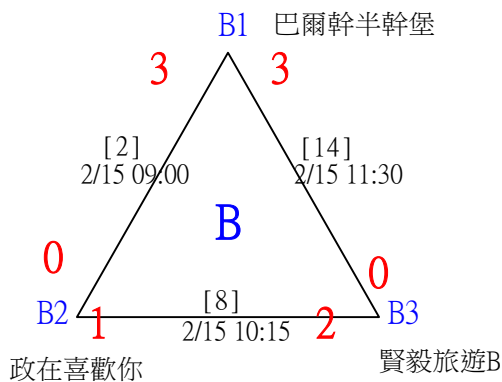

王植 光武羽球
劉慈妃 光武羽球

第十八屆中國醫大盃全國羽球錦標賽

社會組99歲混雙

取2名

決賽：分組取二，直接帶入。

第十八屆中國醫大盃全國羽球錦標賽

取2名

一般團體組

共9籤

第十八屆中國醫大盃全國羽球錦標賽

取2名

一般團體組

決賽：三角取一，直接帶入。

第十八屆中國醫大盃全國羽球錦標賽

取4名

社會團體組

共18籤

第十八屆中國醫大盃全國羽球錦標賽

取4名

社會團體組

決賽：三角取一，抽籤決定位置。