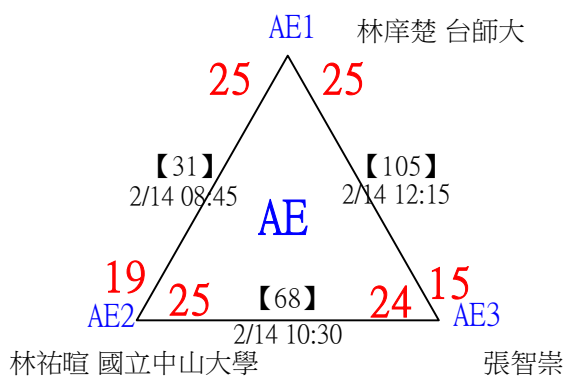

決賽：三角取一，抽籤決定位置。

第十八屆中國醫大盃全國羽球錦標賽

取8名

一般組男單 共107籤

第十八屆中國醫大盃全國羽球錦標賽

取8名

一般組男單 共107籤

第十八屆中國醫大盃全國羽球錦標賽

取8名

一般組男單 共107籤

第十八屆中國醫大盃全國羽球錦標賽

取8名

一般組男單 共107籤

第十八屆中國醫大盃全國羽球錦標賽

取8名

一般組男單 共107籤

第十八屆中國醫大盃全國羽球錦標賽

取8名

一般組男單

決賽：三角取一，四角取二，抽籤決定位置。

第十八屆中國醫大盃全國羽球錦標賽

取8名

一般組男單

17	臺灣師大	黃瑞宸				
18	bye3		黃瑞宸		【145】	童振睿
19	僑光科技大學	邱惟駿	2/14 14:15	邱惟駿	2/14 17:30	25-19
20	bye19		【112】	25-13		
21		劉家維				
22	bye11		劉家維		【135】	邱惟駿
23	東海大學	謝欣祐	2/14 14:15	謝欣祐	2/14 15:30	25-14
24	bye27		謝欣祐			
25	國立成功大學	張祐瑋			【142】	邱惟駿
26	bye7		張祐瑋		2/14 16:45	25-15
27		吳順平				
28	bye23		吳順平			
29	臺灣師大	郭品宏			【136】	徐子皓
30	bye15		郭品宏		2/14 15:30	25-17
31	中山醫學大學	甘昕碩				
32	中原大學	徐子皓			【124】	徐子皓
			【113】	25-9		
			2/14 14:30			
			徐子皓			
			25-18			