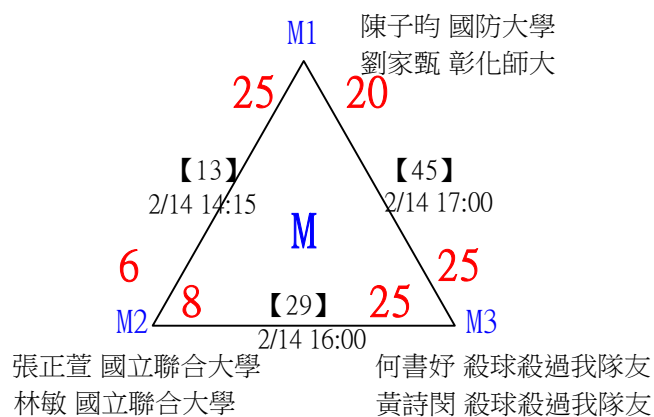

社會組男單 共26籤

第十八屆中國醫大盃全國羽球錦標賽

社會組男單

取4名

決賽：三角取一，四角取二，抽籤決定位置。

第十八屆中國醫大盃全國羽球錦標賽

取2名

公開組女雙 共12籤

第十八屆中國醫大盃全國羽球錦標賽

公開組女雙

取2名

決賽：三角取一，抽籤決定位置。

第十八屆中國醫大盃全國羽球錦標賽

取4名

公開組男雙 共24籤

第十八屆中國醫大盃全國羽球錦標賽

取2名

公開組混雙 共11籤

第十八屆中國醫大盃全國羽球錦標賽

取2名

公開組混雙

決賽：三角取一，四角取二，抽籤決定位置。

第十八屆中國醫大盃全國羽球錦標賽

取8名

一般組女雙 共48籤

第十八屆中國醫大盃全國羽球錦標賽

取8名

一般組女雙 共48籤

第十八屆中國醫大盃全國羽球錦標賽

取8名

一般組女雙

決賽：三角取一，抽籤決定位置。