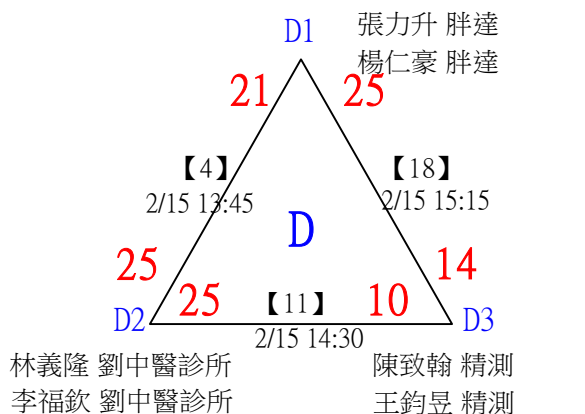

第十八屆中國醫大盃全國羽球錦標賽

取4名

社會組59歲混雙

共21籤

第十八屆中國醫大盃全國羽球錦標賽

取4名

社會組59歲混雙

決賽：三角取一，抽籤決定位置。

第十八屆中國醫大盃全國羽球錦標賽

取2名

社會組79歲女雙

共12籤

第十八屆中國醫大盃全國羽球錦標賽

社會組79歲女雙

取2名

決賽：三角取一，抽籤決定位置。

第十八屆中國醫大盃全國羽球錦標賽

取4名

社會組79歲男雙

共21籤

第十八屆中國醫大盃全國羽球錦標賽

取4名

社會組79歲男雙

決賽：三角取一，抽籤決定位置。

第十八屆中國醫大盃全國羽球錦標賽

取2名

社會組79歲混雙

共14籤

第十八屆中國醫大盃全國羽球錦標賽

取2名

社會組79歲混雙

決賽：三角取一，四角取二，抽籤決定位置。