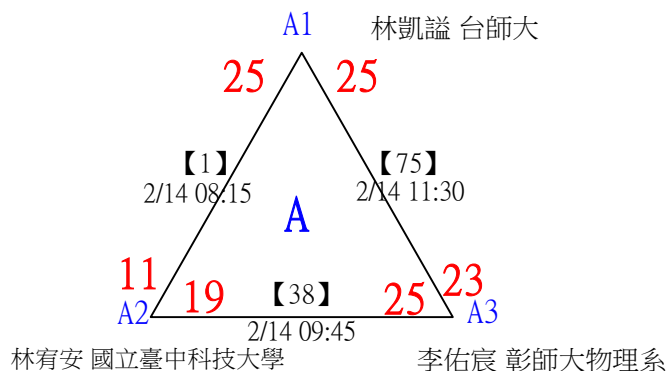

第十八屆中國醫大盃全國羽球錦標賽

取4名

公開組男單 共23籤

第十八屆中國醫大盃全國羽球錦標賽

公開組男單

取4名

決賽：三角取一，四角取二，抽籤決定位置。

第十八屆中國醫大盃全國羽球錦標賽

取8名

一般組女單 共42籤

第十八屆中國醫大盃全國羽球錦標賽

取8名

一般組女單 共42籤

第十八屆中國醫大盃全國羽球錦標賽

取8名

一般組女單

決賽：三角取一，抽籤決定位置。

第十八屆中國醫大盃全國羽球錦標賽

取8名

一般組男單 共107籤

第十八屆中國醫大盃全國羽球錦標賽

取8名

一般組男單 共107籤

第十八屆中國醫大盃全國羽球錦標賽