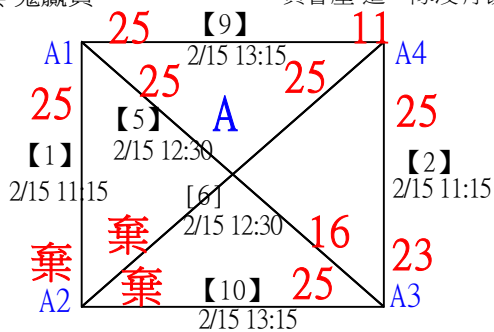

第十八屆中國醫大盃全國羽球錦標賽

取2名

社會組99歲混雙 共8籤

張珮楨 蒐贏員 *1
韓孟其 蒐贏員

郭瓊穗 這一隊沒有裁判長
黃睿塵 這一隊沒有裁判長

陳麗如 胖達
楊仁豪 胖達

劉于穎 RI揪愛損
黃勝元 RI揪愛損

詹鎬璋
莊翠玉

林義隆 劉中醫診所
李怡嫻 劉中醫診所