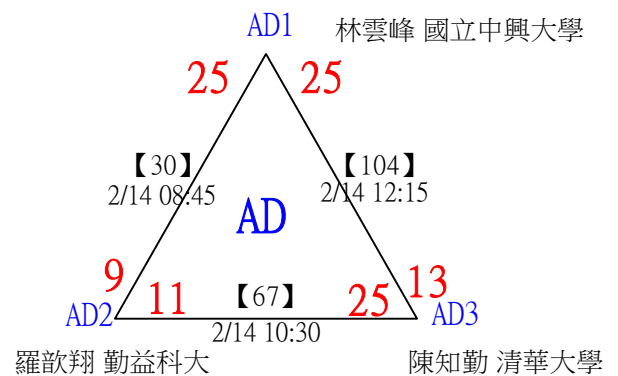

決賽：三角取一，抽籤決定位置。

第十八屆中國醫大盃全國羽球錦標賽

取8名

一般組男單 共107籤

第十八屆中國醫大盃全國羽球錦標賽

取8名

一般組男單 共107籤

第十八屆中國醫大盃全國羽球錦標賽

取8名

一般組男單 共107籤

第十八屆中國醫大盃全國羽球錦標賽

取8名

一般組男單 共107籤

第十八屆中國醫大盃全國羽球錦標賽

取8名

一般組男單 共107籤

第十八屆中國醫大盃全國羽球錦標賽

取8名

一般組男單

決賽：三角取一，四角取二，抽籤決定位置。

第十八屆中國醫大盃全國羽球錦標賽

取8名

一般組男單

17	臺灣師大	黃瑞宸				
18	bye3		黃瑞宸		【145】	童振睿
19	僑光科技大學	邱惟駿	2/14 14:15	邱惟駿	2/14 17:30	25-19
20	bye19		【112】	25-13		
21		劉家維				
22	bye11		劉家維		【135】	邱惟駿
23	東海大學	謝欣祐	2/14 14:15	謝欣祐	2/14 15:30	25-14
24	bye27		謝欣祐			
25	國立成功大學	張祐瑋			【142】	邱惟駿
26	bye7		張祐瑋		2/14 16:45	25-15
27		吳順平				
28	bye23		吳順平			
29	臺灣師大	郭品宏			【136】	徐子皓
30	bye15		郭品宏		2/14 15:30	25-17
31	中山醫學大學	甘昕碩				
32	中原大學	徐子皓			【124】	徐子皓
			【113】	25-9		
			2/14 14:30			
			徐子皓			
			25-18			