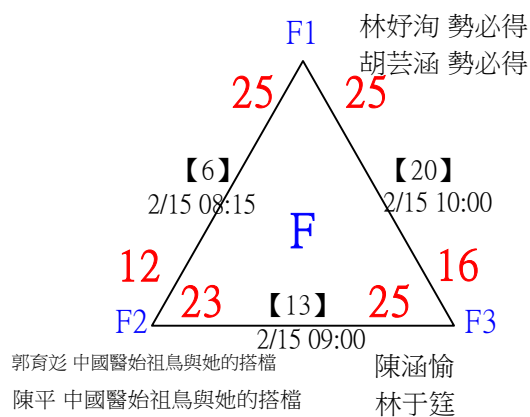

第十八屆中國醫大盃全國羽球錦標賽

取8名

一般組混雙

共46籤

第十八屆中國醫大盃全國羽球錦標賽

取8名

一般組混雙 共46籤

第十八屆中國醫大盃全國羽球錦標賽

取8名

一般組混雙

決賽：三角取一，四角取二，抽籤決定位置。

1	聯合大學 台中教育大學	韓宜君 陳觀詠	【49】 2/14 12:45	韓宜君 陳觀詠	25-11	林敬庭 莊翊琪
2	清華大學 清華大學	許鈞惟 林詠晴				
3	王惟欣 王惟欣	林敬庭 莊翊琪	【57】 2/14 13:45	林敬庭 莊翊琪	25-21	林敬庭 莊翊琪
4		林星宇 洪筱鈞	【50】 2/14 12:45	林敬庭 莊翊琪	25-15	
5	國立體大 國立體大	黃品翔 邱宇瑄	【51】 2/14 12:45	黃品翔 邱宇瑄	25-17	鄭子彤 黃宜澤
6	國立中山大學 國立中山大學	涂昊湧 鄒羽柔				
7	陽明交大 陽明交大	鄭子彤 黃宜澤	【58】 2/14 13:45	鄭子彤 黃宜澤	25-18	鄭子彤 黃宜澤
8	國立臺北大學 國立臺北大學	鄭安菟 郭芝達	【52】 2/14 12:45	鄭子彤 黃宜澤	25-19	
9	文彥羽球-台北科大 文彥羽球-台北科大	連蘭新 楊謙君	【53】 2/14 12:45	連蘭新 楊謙君	25-21	連蘭新 楊謙君
10	中興小學 中興小學	羅翊庭 林佳穎				
11	政治大學 政治大學	林曦 劉宥寬	【59】 2/14 13:45	張子庭 陳偉其	25-18	張子庭 陳偉其
12	中國醫藥大學 中國醫藥大學	張子庭 陳偉其	【54】 2/14 12:45	張子庭 陳偉其	25-15	
13	國立臺北大學 國立臺北大學	徐沛君 陳子印	【55】 2/14 12:45	李丞宇 洪旻孜	25-18	李丞宇 洪旻孜
14	台灣大學 台灣科大	李丞宇 洪旻孜				
15	僑光科技大學 僑光科技大學	劉祐岑 陳彥維	【60】 2/14 13:45	李丞宇 洪旻孜	25-23	李丞宇 洪旻孜
16	陽明交通大學 高雄醫學大學	邱翊榛 黃祿祐	【56】 2/14 12:45	邱翊榛 黃祿祐	25-21	
				【61】 2/14 14:45	林敬庭 莊翊琪	25-24
				【62】 2/14 14:45	李丞宇 洪旻孜	25-24
				【63】 2/14 15:45	第1,2名 林敬庭 莊翊琪	25-12

第十八屆中國醫大盃全國羽球錦標賽

取4名

社會組59歲女雙

共21籤

第十八屆中國醫大盃全國羽球錦標賽

取4名

社會組59歲女雙

決賽：三角取一，抽籤決定位置。

第十八屆中國醫大盃全國羽球錦標賽

取4名

社會組59歲男雙

共25籤

第十八屆中國醫大盃全國羽球錦標賽

社會組59歲男雙

取4名

決賽：三角取一，四角取二，抽籤決定位置。