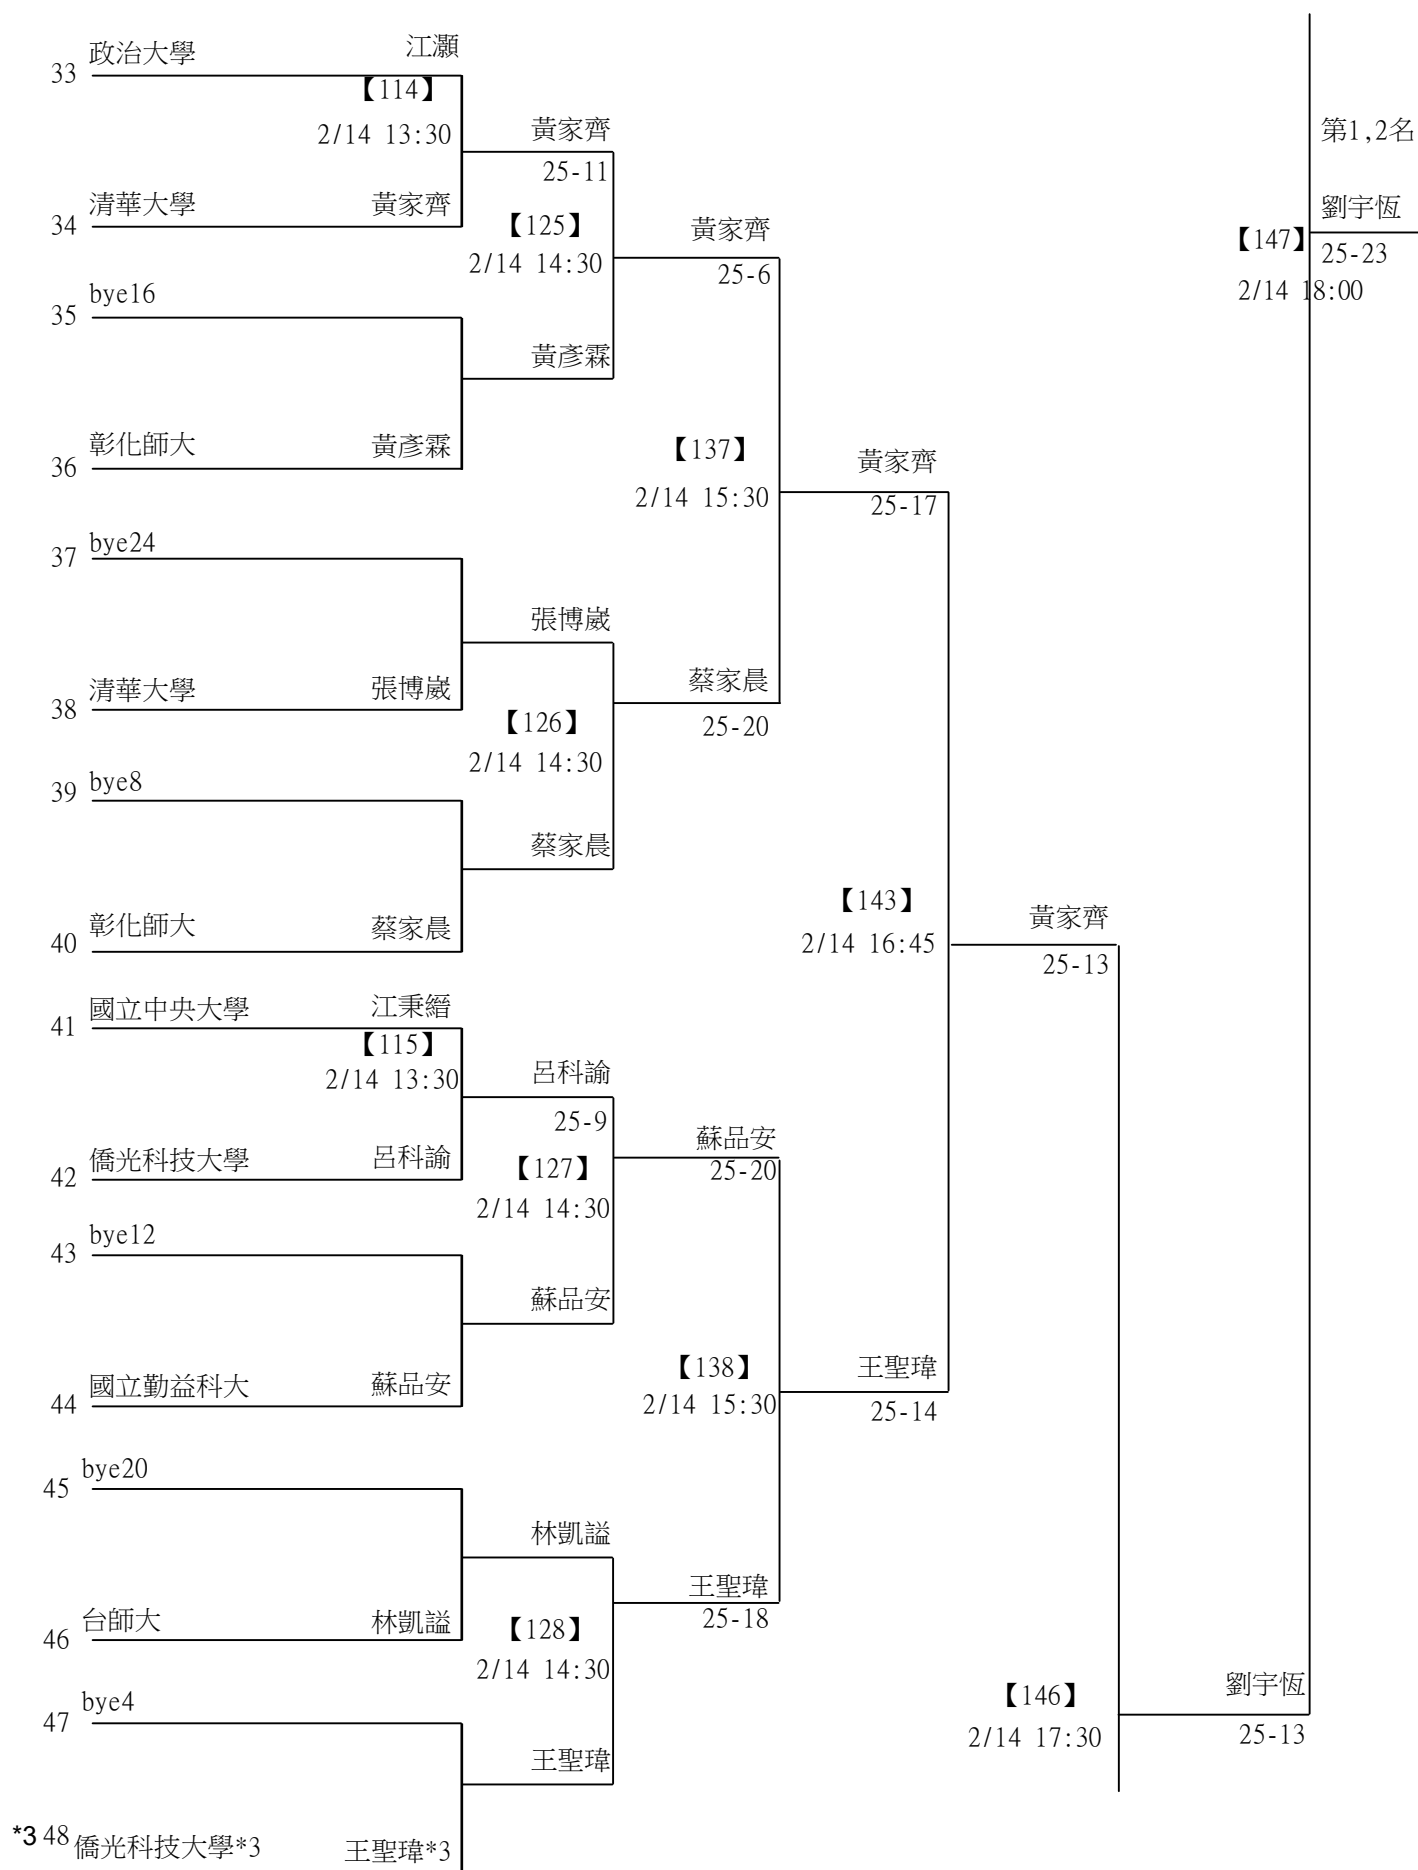

第十八屆中國醫大盃全國羽球錦標賽

取8名

一般組男單

17	臺灣師大	黃瑞宸				
18	bye3		黃瑞宸		【145】	童振睿
19	僑光科技大學	邱惟駿	2/14 14:15	邱惟駿	2/14 17:30	25-19
20	bye19		【112】	25-13		
21		劉家維				
22	bye11		劉家維		【135】	邱惟駿
23	東海大學	謝欣祐	2/14 14:15	謝欣祐	2/14 15:30	25-14
24	bye27		謝欣祐			
25	國立成功大學	張祐瑋			【142】	邱惟駿
26	bye7		張祐瑋		2/14 16:45	25-15
27		吳順平				
28	bye23		吳順平			
29	臺灣師大	郭品宏			【136】	徐子皓
30	bye15		郭品宏		2/14 15:30	25-17
31	中山醫學大學	甘昕碩				
32	中原大學	徐子皓			【124】	徐子皓
			【113】	25-9		
			2/14 14:30			
			徐子皓			
			25-18			

第十八屆中國醫大盃全國羽球錦標賽

取8名

一般組男單