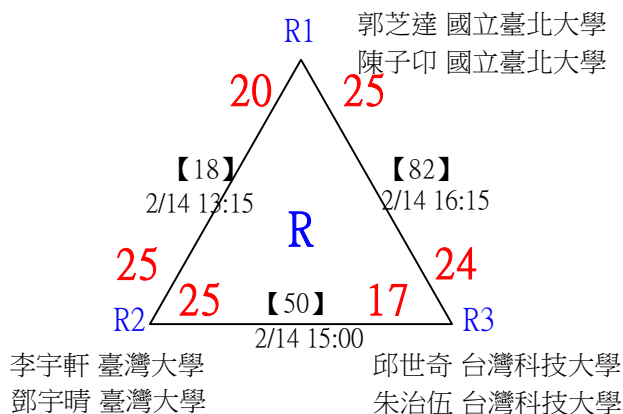

第十八屆中國醫大盃全國羽球錦標賽

取8名

一般組男雙 共96籤