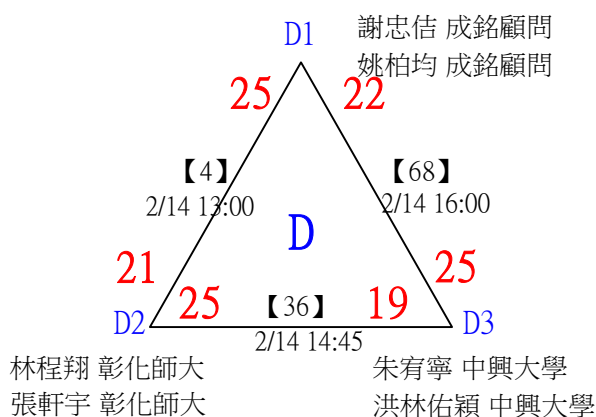

第十八屆中國醫大盃全國羽球錦標賽

取8名

一般組女雙

決賽：三角取一，抽籤決定位置。

*1	1	高雄醫學大學 臺灣師範大學*1	王惟欣 簡允允*1					
				【49】	王惟欣 簡允允			
				2/14 17:45				
	2	中山醫學大學 高雄醫學大學	陳亞筠 朱庭萱		25-11	王惟欣 簡允允		
	3	中原大學 中原大學	陳羿吟 李嶺嬋	【57】				
				2/14 18:15	25-17			
	4	清華大學 清華大學	林詠晴 魏崇悅	【50】	陳羿吟 李嶺嬋			
				2/14 17:45	25-7			
	5		蔡涵家 羅翊庭					王惟欣 簡允允
				【51】	蔡涵家 羅翊庭	【61】		25-19
				2/14 17:45	25-23	2/14 18:45		
	6	台灣師大 台灣師大	饒雅文 黎姿含			劉祐岑 林家旗		
	7	僑光科技大學 僑光科技大學	劉祐岑 林家旗	【58】				
				2/14 18:15	25-17			
	8	文彥羽球-台北科大 文彥羽球-台北科大	連蘭新 朱卜璇	【52】	劉祐岑 林家旗			
				2/14 17:45	25-14			
	9	志聖工業逢甲大學 志聖工業逢甲大學	徐彩容 江嫻臻					第1,2名 林郁玲 林郁珍
				【53】	徐彩容 江嫻臻	【63】		25-13
				2/14 17:45	25-22	2/14 19:15		
	10	國立中山大學 國立中山大學	鄒羽柔 連苡勳			黃詩閔 何書好		
	11	殺球殺過我隊友 殺球殺過我隊友	黃詩閔 何書好	【59】				
				2/14 18:15	25-24			
	12	清華大學 清華大學	鄭詠心 蕭珮心	【54】	黃詩閔 何書好			
				2/14 17:45	25-9			
	13	文彥羽球-台北科大 文彥羽球-台北科大	林郁玲 林郁珍					林郁玲 林郁珍
				【55】	林郁玲 林郁珍	【62】		25-18
				2/14 17:45	25-4	2/14 18:45		
	14	志聖工業逢甲大學 志聖工業逢甲大學	蔡宇宸 楊好榛			林郁玲 林郁珍		
	15	臺灣大學 臺灣大學	熊先悅 林靖容	【60】				
				2/14 18:15	25-12			
	16	清華大學 清華大學*2	張家綺 王奕蕎*2	【56】	張家綺 王奕蕎			
				2/14 17:45	25-9			

第十八屆中國醫大盃全國羽球錦標賽

取8名

一般組男雙

共96籤