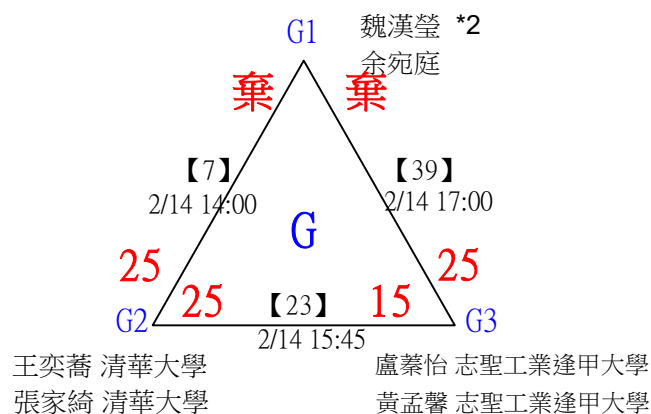

社會組男單 共26籤

第十八屆中國醫大盃全國羽球錦標賽

社會組男單

取4名

決賽：三角取一，四角取二，抽籤決定位置。

第十八屆中國醫大盃全國羽球錦標賽

取2名

公開組女雙 共12籤

第十八屆中國醫大盃全國羽球錦標賽

公開組女雙

取2名

決賽：三角取一，抽籤決定位置。

第十八屆中國醫大盃全國羽球錦標賽

取4名

公開組男雙 共24籤

第十八屆中國醫大盃全國羽球錦標賽

取2名

公開組混雙 共11籤

第十八屆中國醫大盃全國羽球錦標賽

取2名

公開組混雙

決賽：三角取一，四角取二，抽籤決定位置。

第十八屆中國醫大盃全國羽球錦標賽

取8名

一般組女雙 共48籤

第十八屆中國醫大盃全國羽球錦標賽

取8名

一般組女雙 共48籤

第十八屆中國醫大盃全國羽球錦標賽

取8名

一般組女雙

決賽：三角取一，抽籤決定位置。