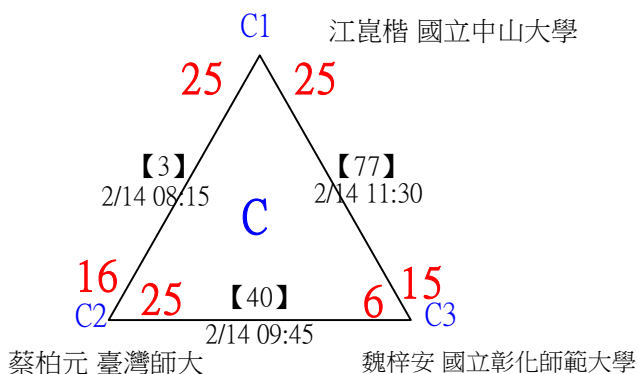

第十八屆中國醫大盃全國羽球錦標賽

取4名

公開組男單 共23籤

第十八屆中國醫大盃全國羽球錦標賽

公開組男單

取4名

決賽：三角取一，四角取二，抽籤決定位置。

第十八屆中國醫大盃全國羽球錦標賽

取8名

一般組女單 共42籤

第十八屆中國醫大盃全國羽球錦標賽

取8名

一般組女單 共42籤

第十八屆中國醫大盃全國羽球錦標賽

取8名

一般組女單

決賽：三角取一，抽籤決定位置。

第十八屆中國醫大盃全國羽球錦標賽

取8名

一般組男單 共107籤

第十八屆中國醫大盃全國羽球錦標賽

取8名

一般組男單 共107籤

第十八屆中國醫大盃全國羽球錦標賽