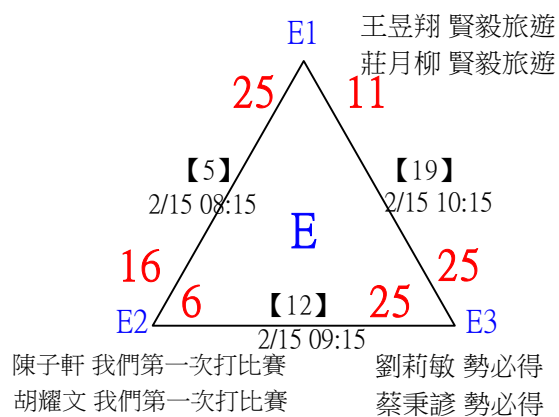

第十八屆中國醫大盃全國羽球錦標賽

取4名

社會組59歲女雙

共21籤

第十八屆中國醫大盃全國羽球錦標賽

取4名

社會組59歲女雙

決賽：三角取一，抽籤決定位置。

第十八屆中國醫大盃全國羽球錦標賽

取4名

社會組59歲男雙

共25籤

第十八屆中國醫大盃全國羽球錦標賽

社會組59歲男雙

取4名

決賽：三角取一，四角取二，抽籤決定位置。

第十八屆中國醫大盃全國羽球錦標賽

取4名

社會組59歲混雙

共21籤

第十八屆中國醫大盃全國羽球錦標賽

取4名

社會組59歲混雙

決賽：三角取一，抽籤決定位置。