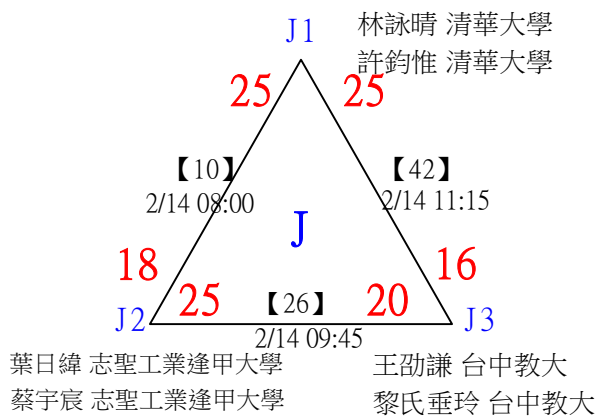

第十八屆中國醫大盃全國羽球錦標賽

取8名

一般組男雙

17	臺灣大學	鄧宇晴	李宇軒	【105】 2/14 17:15	鄧宇晴 李宇軒	25-19	【127】 2/14 19:30	第1,2名 林子喬 陳威誠
18	志聖工業逢甲大學	劉羿至	蔡豐陽		陳昱誠 莊展鴻	25-19		
19	文彥羽球-台北科大	范淳誼	陳昱安		【117】 2/14 18:00	25-19		
20	中央大學	陳昱誠	莊展鴻	【106】 2/14 17:15	陳昱誠 莊展鴻	25-15		
21	無	王仲宇	馬亞珩	【107】 2/14 17:15	陳威齊 陳奕丞	25-17	【126】 2/14 19:00	周俊宏 李丞宇 25-16
22	志聖工業逢甲大學	陳璽安	王星賀		陳璽安 王星賀	25-18		
23	國立成功大學	彭新祐	吳承恩		【118】 2/14 18:00	陳威齊 陳奕丞 25-15		
24	中山醫學大學	陳威齊	陳奕丞	【108】 2/14 17:15	陳威齊 陳奕丞	25-20		
25	志聖工業逢甲大學	吳冠霖	曾湧富	【109】 2/14 17:15	林庠楚 林凱謚	25-19	【124】 2/14 18:30	周俊宏 李丞宇 25-16
26	台師大	林庠楚	林凱謚		林庠楚 林凱謚	25-18		
27	僑光科技大學	呂科諭	童振睿		【119】 2/14 18:00	25-18		
28	中興小學	李凡邑	林佳穎	【110】 2/14 17:15	呂科諭 童振睿	25-21		
29	僑光科技大學	吳嘉文	蔡享宸	【111】 2/14 17:30	周俊宏 李丞宇	25-16	【120】 2/14 18:00	周俊宏 李丞宇 25-11
30	文彥羽球-台北科大	蕭詠仁	楊謙君		蕭詠仁 楊謙君	25-24		
31	臺灣科技大學	陳翊祐	曾昱銓		【120】 2/14 18:00	周俊宏 李丞宇		
32		周俊宏	李丞宇	【112】 2/14 17:30	周俊宏 李丞宇	25-11		

第十八屆中國醫大盃全國羽球錦標賽

取8名

一般組混雙

共46籤

第十八屆中國醫大盃全國羽球錦標賽

取8名

一般組混雙 共46籤

第十八屆中國醫大盃全國羽球錦標賽

取8名

一般組混雙

決賽：三角取一，四角取二，抽籤決定位置。

1	聯合大學 台中教育大學	韓宜君 陳觀詠	【49】 2/14 12:45	韓宜君 陳觀詠	25-11	林敬庭 莊翊琪
2	清華大學 清華大學	許鈞惟 林詠晴				
3	王惟欣 王惟欣	林敬庭 莊翊琪	【57】 2/14 13:45	林敬庭 莊翊琪	25-21	林敬庭 莊翊琪
4		林星宇 洪筱鈞	【50】 2/14 12:45	林敬庭 莊翊琪	25-15	
5	國立體大 國立體大	黃品翔 邱宇瑄	【51】 2/14 12:45	黃品翔 邱宇瑄	25-17	鄭子彤 黃宜澤
6	國立中山大學 國立中山大學	涂昊湧 鄒羽柔				
7	陽明交大 陽明交大	鄭子彤 黃宜澤	【58】 2/14 13:45	鄭子彤 黃宜澤	25-18	鄭子彤 黃宜澤
8	國立臺北大學 國立臺北大學	鄭安菟 郭芝達	【52】 2/14 12:45	鄭子彤 黃宜澤	25-19	
9	文彥羽球-台北科大 文彥羽球-台北科大	連蘭新 楊謙君	【53】 2/14 12:45	連蘭新 楊謙君	25-21	連蘭新 楊謙君
10	中興小學 中興小學	羅翊庭 林佳穎				
11	政治大學 政治大學	林曦 劉宥寬	【59】 2/14 13:45	張子庭 陳偉其	25-18	張子庭 陳偉其
12	中國醫藥大學 中國醫藥大學	張子庭 陳偉其	【54】 2/14 12:45	張子庭 陳偉其	25-15	
13	國立臺北大學 國立臺北大學	徐沛君 陳子印	【55】 2/14 12:45	李丞宇 洪旻孜	25-18	李丞宇 洪旻孜
14	台灣大學 台灣科大	李丞宇 洪旻孜				
15	僑光科技大學 僑光科技大學	劉祐岑 陳彥維	【60】 2/14 13:45	李丞宇 洪旻孜	25-23	李丞宇 洪旻孜
16	陽明交通大學 高雄醫學大學	邱翊榛 黃祿祐	【56】 2/14 12:45	邱翊榛 黃祿祐	25-21	
				【61】 2/14 14:45	林敬庭 莊翊琪	25-24
				【62】 2/14 14:45	李丞宇 洪旻孜	25-24
				【63】 2/14 15:45	第1,2名 林敬庭 莊翊琪	25-12

第十八屆中國醫大盃全國羽球錦標賽

取4名

社會組59歲女雙

共21籤

第十八屆中國醫大盃全國羽球錦標賽

取4名

社會組59歲女雙

決賽：三角取一，抽籤決定位置。