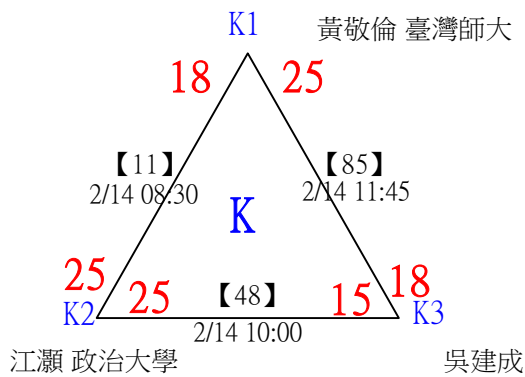

第十八屆中國醫大盃全國羽球錦標賽

取4名

公開組男單 共23籤

第十八屆中國醫大盃全國羽球錦標賽

公開組男單

取4名

決賽：三角取一，四角取二，抽籤決定位置。

第十八屆中國醫大盃全國羽球錦標賽

取8名

一般組女單 共42籤

第十八屆中國醫大盃全國羽球錦標賽

取8名

一般組女單 共42籤

第十八屆中國醫大盃全國羽球錦標賽

取8名

一般組女單

決賽：三角取一，抽籤決定位置。

第十八屆中國醫大盃全國羽球錦標賽

取8名

一般組男單 共107籤

第十八屆中國醫大盃全國羽球錦標賽

取8名

一般組男單 共107籤

第十八屆中國醫大盃全國羽球錦標賽

取8名

一般組男單 共107籤

第十八屆中國醫大盃全國羽球錦標賽

取8名

一般組男單 共107籤

第十八屆中國醫大盃全國羽球錦標賽

取8名

一般組男單 共107籤