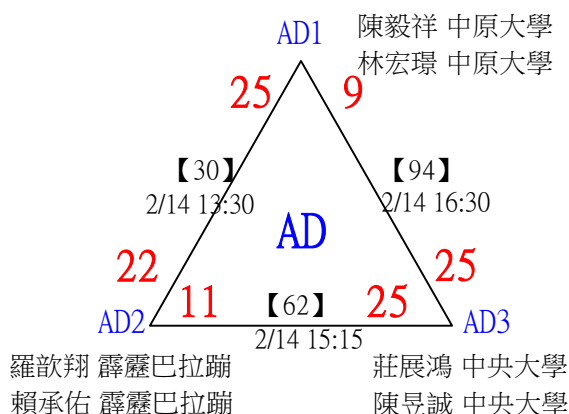

P3 徐加城 臺灣科大
翁得中 臺灣科大

第十八屆中國醫大盃全國羽球錦標賽

取8名

一般組男雙 共96籤

第十八屆中國醫大盃全國羽球錦標賽

取8名

一般組男雙

共96籤

第十八屆中國醫大盃全國羽球錦標賽

一般組男雙

取8名

決賽：三角取一，抽籤決定位置。

*1	1	僑光科技大學 僑光科技大學*1	翁志凱 陳泓達*1	【97】 2/14 17:00	洪宇軒 賴東佑	25-18	洪宇軒 賴東佑
	2	清華大學 清華大學	洪宇軒 賴東佑				
	3	彰化師大 彰化師大	張軒宇 林程翔	【113】 2/14 18:00	廖于睿 徐子皓	25-23	洪宇軒 賴東佑
	4	中原大學 中原大學	廖于睿 徐子皓	【98】 2/14 17:00			
	5	清華大學 清華大學	蕭以勝 簡國盛	【99】 2/14 17:15	蕭以勝 簡國盛	25-19	洪宇軒 賴東佑
	6	臺灣大學 東海大學	高嘉泓 吳俊逸	【114】 2/14 18:00	蕭以勝 簡國盛	25-13	
	7	海洋大學 海洋大學	謝介元 楊智凱	【100】 2/14 17:15	張育銓 楊育愷	25-14	洪宇軒 賴東佑
	8	志聖工業逢甲大學 志聖工業逢甲大學	張育銓 楊育愷				
	9	政治大學 政治大學	王翊宇 劉宥寬	【101】 2/14 17:15	蔡承達 賴柏叡	25-12	洪宇軒 賴東佑
	10	政治大學 政治大學	蔡承達 賴柏叡	【115】 2/14 18:00	蔡承達 賴柏叡	25-10	
	11	國立台中教育大學 國立台中教育大學	曾子軒 陳宗暉	【102】 2/14 17:15	徐丞濤 施尚丞	25-14	洪宇軒 賴東佑
	12	國立臺北大學 國立臺北大學	徐丞濤 施尚丞				
	13	清華大學 清華大學	鄧韋辰 王紹宇	【103】 2/14 17:15	林子喬 陳威誠	25-9	洪宇軒 賴東佑
	14	僑光科技大學 僑光科技大學	林子喬 陳威誠	【122】 2/14 18:30	林子喬 陳威誠	25-19	
	15	中原大學 中原大學	林稟儒 郭來暉	【116】 2/14 18:00	林稟儒 郭來暉	25-10	洪宇軒 賴東佑
	16	長庚大學 中正大學	簡郁宸 李承祐	【104】 2/14 17:15			
							林子喬 陳威誠