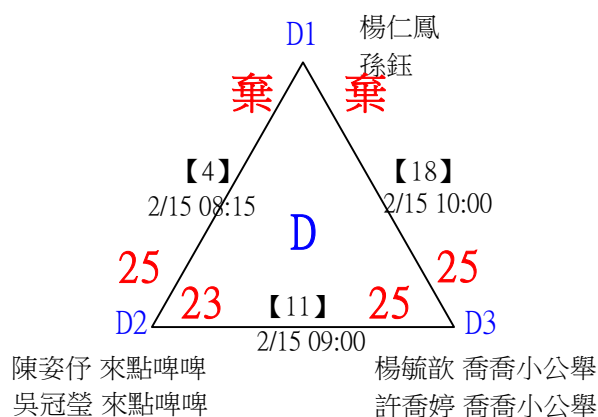

第十八屆中國醫大盃全國羽球錦標賽

取8名

一般組混雙

共46籤

第十八屆中國醫大盃全國羽球錦標賽

取8名

一般組混雙 共46籤

第十八屆中國醫大盃全國羽球錦標賽

取8名

一般組混雙

決賽：三角取一，四角取二，抽籤決定位置。

1	聯合大學 台中教育大學	韓宜君 陳觀詠	【49】 2/14 12:45	韓宜君 陳觀詠	25-11	林敬庭 莊翊琪
2	清華大學 清華大學	許鈞惟 林詠晴				
3	王惟欣 王惟欣	林敬庭 莊翊琪	【57】 2/14 13:45	林敬庭 莊翊琪	25-21	林敬庭 莊翊琪
4		林星宇 洪筱鈞	【50】 2/14 12:45	林敬庭 莊翊琪	25-15	
5	國立體大 國立體大	黃品翔 邱宇瑄	【51】 2/14 12:45	黃品翔 邱宇瑄	25-17	鄭子彤 黃宜澤
6	國立中山大學 國立中山大學	涂昊湧 鄒羽柔				
7	陽明交大 陽明交大	鄭子彤 黃宜澤	【58】 2/14 13:45	鄭子彤 黃宜澤	25-18	鄭子彤 黃宜澤
8	國立臺北大學 國立臺北大學	鄭安菟 郭芝達	【52】 2/14 12:45	鄭子彤 黃宜澤	25-19	
9	文彥羽球-台北科大 文彥羽球-台北科大	連蘭新 楊謙君	【53】 2/14 12:45	連蘭新 楊謙君	25-21	連蘭新 楊謙君
10	中興小學 中興小學	羅翊庭 林佳穎				
11	政治大學 政治大學	林曦 劉宥寬	【59】 2/14 13:45	張子庭 陳偉其	25-18	張子庭 陳偉其
12	中國醫藥大學 中國醫藥大學	張子庭 陳偉其	【54】 2/14 12:45	張子庭 陳偉其	25-15	
13	國立臺北大學 國立臺北大學	徐沛君 陳子印	【55】 2/14 12:45	李丞宇 洪旻孜	25-18	李丞宇 洪旻孜
14	台灣大學 台灣科大	李丞宇 洪旻孜				
15	僑光科技大學 僑光科技大學	劉祐岑 陳彥維	【60】 2/14 13:45	李丞宇 洪旻孜	25-23	李丞宇 洪旻孜
16	陽明交通大學 高雄醫學大學	邱翊榛 黃祿祐	【56】 2/14 12:45	邱翊榛 黃祿祐	25-21	
				【61】 2/14 14:45	林敬庭 莊翊琪	25-24
				【62】 2/14 14:45	李丞宇 洪旻孜	25-24
				【63】 2/14 15:45	第1,2名 林敬庭 莊翊琪	25-12

第十八屆中國醫大盃全國羽球錦標賽

取4名

社會組59歲女雙

共21籤

第十八屆中國醫大盃全國羽球錦標賽

取4名

社會組59歲女雙

決賽：三角取一，抽籤決定位置。

第十八屆中國醫大盃全國羽球錦標賽

取4名

社會組59歲男雙

共25籤

第十八屆中國醫大盃全國羽球錦標賽

社會組59歲男雙

取4名

決賽：三角取一，四角取二，抽籤決定位置。