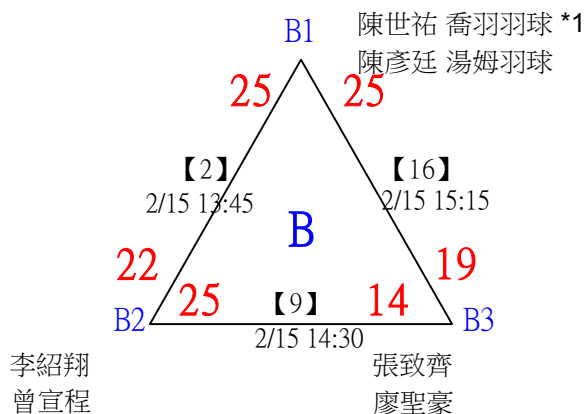

第十八屆中國醫大盃全國羽球錦標賽

取4名

社會組59歲混雙

共21籤

第十八屆中國醫大盃全國羽球錦標賽

取4名

社會組59歲混雙

決賽：三角取一，抽籤決定位置。

第十八屆中國醫大盃全國羽球錦標賽

取2名

社會組79歲女雙

共12籤

第十八屆中國醫大盃全國羽球錦標賽

社會組79歲女雙

取2名

決賽：三角取一，抽籤決定位置。

第十八屆中國醫大盃全國羽球錦標賽

取4名

社會組79歲男雙

共21籤

第十八屆中國醫大盃全國羽球錦標賽

取4名

社會組79歲男雙

決賽：三角取一，抽籤決定位置。

第十八屆中國醫大盃全國羽球錦標賽

取2名

社會組79歲混雙

共14籤

第十八屆中國醫大盃全國羽球錦標賽

取2名

社會組79歲混雙

決賽：三角取一，四角取二，抽籤決定位置。