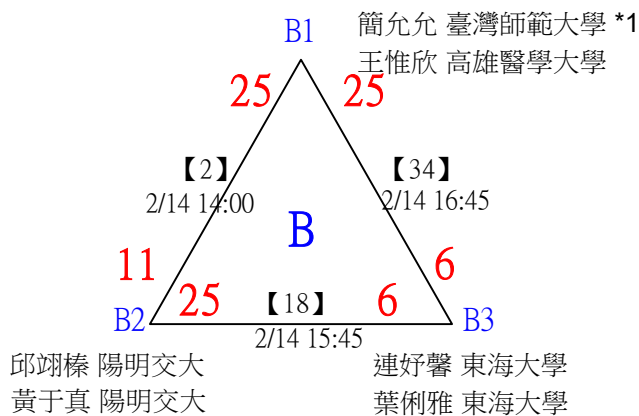

社會組男單 共26籤

第十八屆中國醫大盃全國羽球錦標賽

社會組男單

取4名

決賽：三角取一，四角取二，抽籤決定位置。

第十八屆中國醫大盃全國羽球錦標賽

取2名

公開組女雙 共12籤

第十八屆中國醫大盃全國羽球錦標賽

公開組女雙

取2名

決賽：三角取一，抽籤決定位置。

第十八屆中國醫大盃全國羽球錦標賽

取4名

公開組男雙 共24籤

第十八屆中國醫大盃全國羽球錦標賽

取2名

公開組混雙 共11籤

第十八屆中國醫大盃全國羽球錦標賽

取2名

公開組混雙

決賽：三角取一，四角取二，抽籤決定位置。

第十八屆中國醫大盃全國羽球錦標賽

取8名

一般組女雙 共48籤

第十八屆中國醫大盃全國羽球錦標賽

取8名

一般組女雙 共48籤

第十八屆中國醫大盃全國羽球錦標賽

取8名

一般組女雙

決賽：三角取一，抽籤決定位置。