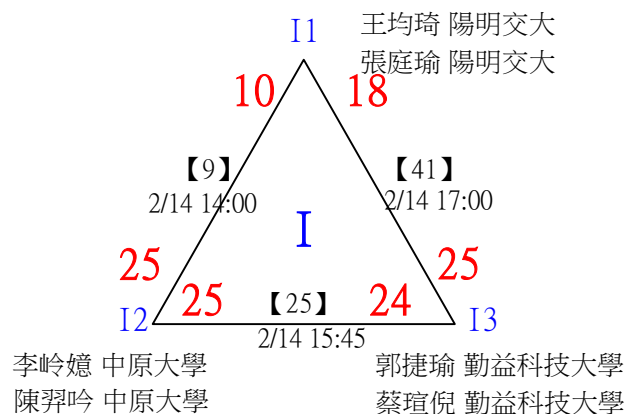

社會組男單 共26籤

第十八屆中國醫大盃全國羽球錦標賽

社會組男單

取4名

決賽：三角取一，四角取二，抽籤決定位置。

第十八屆中國醫大盃全國羽球錦標賽

取2名

公開組女雙 共12籤

第十八屆中國醫大盃全國羽球錦標賽

公開組女雙

取2名

決賽：三角取一，抽籤決定位置。

第十八屆中國醫大盃全國羽球錦標賽

取4名

公開組男雙 共24籤

第十八屆中國醫大盃全國羽球錦標賽

取2名

公開組混雙 共11籤

第十八屆中國醫大盃全國羽球錦標賽

取2名

公開組混雙

決賽：三角取一，四角取二，抽籤決定位置。

第十八屆中國醫大盃全國羽球錦標賽

取8名

一般組女雙 共48籤

第十八屆中國醫大盃全國羽球錦標賽

取8名

一般組女雙 共48籤

第十八屆中國醫大盃全國羽球錦標賽

取8名

一般組女雙

決賽：三角取一，抽籤決定位置。