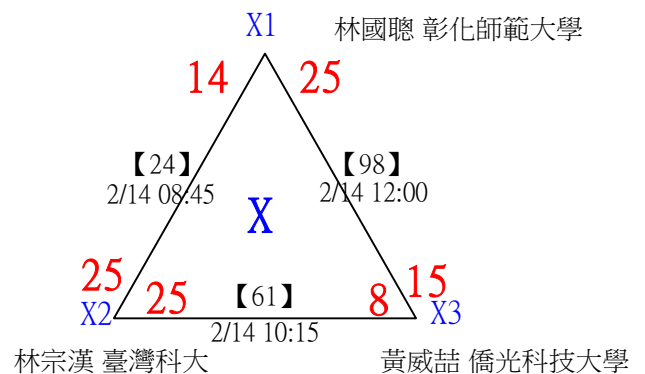

第十八屆中國醫大盃全國羽球錦標賽

取4名

公開組男單 共23籤

第十八屆中國醫大盃全國羽球錦標賽

公開組男單

取4名

決賽：三角取一，四角取二，抽籤決定位置。

第十八屆中國醫大盃全國羽球錦標賽

取8名

一般組女單 共42籤

第十八屆中國醫大盃全國羽球錦標賽

取8名

一般組女單 共42籤

第十八屆中國醫大盃全國羽球錦標賽

取8名

一般組女單

決賽：三角取一，抽籤決定位置。

第十八屆中國醫大盃全國羽球錦標賽

取8名

一般組男單 共107籤

第十八屆中國醫大盃全國羽球錦標賽

取8名

一般組男單 共107籤

第十八屆中國醫大盃全國羽球錦標賽

取8名

一般組男單 共107籤

第十八屆中國醫大盃全國羽球錦標賽

取8名

一般組男單 共107籤

第十八屆中國醫大盃全國羽球錦標賽

取8名

一般組男單 共107籤