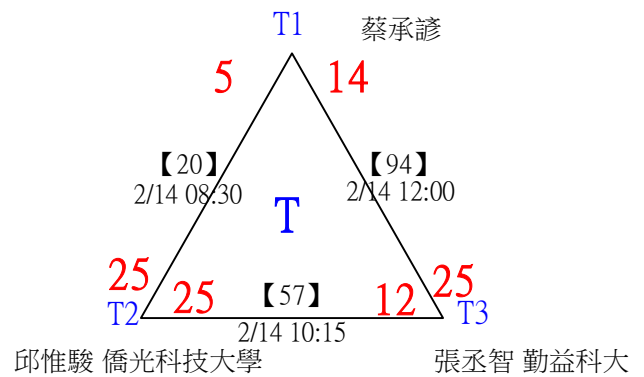

第十八屆中國醫大盃全國羽球錦標賽

取4名

公開組男單 共23籤

第十八屆中國醫大盃全國羽球錦標賽

公開組男單

取4名

決賽：三角取一，四角取二，抽籤決定位置。

第十八屆中國醫大盃全國羽球錦標賽

取8名

一般組女單 共42籤

第十八屆中國醫大盃全國羽球錦標賽

取8名

一般組女單 共42籤

第十八屆中國醫大盃全國羽球錦標賽

取8名

一般組女單

決賽：三角取一，抽籤決定位置。

第十八屆中國醫大盃全國羽球錦標賽

取8名

一般組男單 共107籤

第十八屆中國醫大盃全國羽球錦標賽

取8名

一般組男單 共107籤

第十八屆中國醫大盃全國羽球錦標賽

取8名

一般組男單 共107籤

第十八屆中國醫大盃全國羽球錦標賽

取8名

一般組男單 共107籤

第十八屆中國醫大盃全國羽球錦標賽

取8名

一般組男單 共107籤