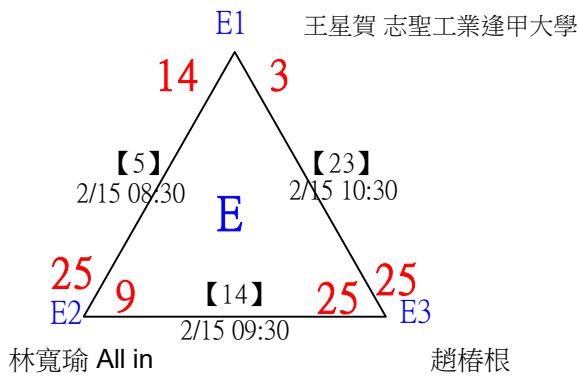

第十八屆中國醫大盃全國羽球錦標賽

取4名

公開組男單 共23籤

第十八屆中國醫大盃全國羽球錦標賽

公開組男單

取4名

決賽：三角取一，四角取二，抽籤決定位置。

第十八屆中國醫大盃全國羽球錦標賽

取8名

一般組女單 共42籤

第十八屆中國醫大盃全國羽球錦標賽

取8名

一般組女單 共42籤

第十八屆中國醫大盃全國羽球錦標賽

取8名

一般組女單

決賽：三角取一，抽籤決定位置。

第十八屆中國醫大盃全國羽球錦標賽

取8名

一般組男單 共107籤

第十八屆中國醫大盃全國羽球錦標賽

取8名

一般組男單 共107籤

第十八屆中國醫大盃全國羽球錦標賽