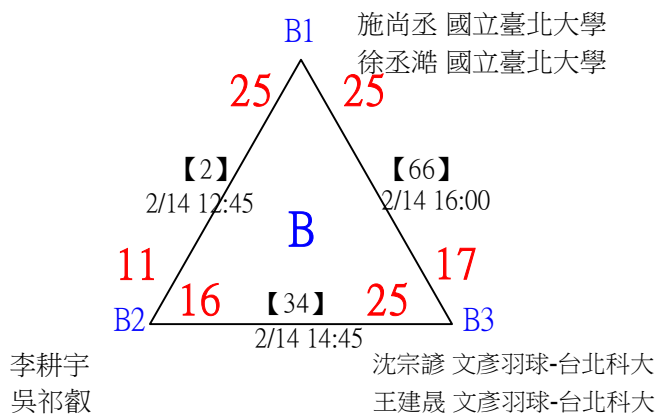

第十八屆中國醫大盃全國羽球錦標賽

取8名

一般組女雙

決賽：三角取一，抽籤決定位置。

*1	1	高雄醫學大學 臺灣師範大學*1	王惟欣 簡允允*1					
				【49】	王惟欣 簡允允			
				2/14 17:45				
	2	中山醫學大學 高雄醫學大學	陳亞筠 朱庭萱		25-11	王惟欣 簡允允		
	3	中原大學 中原大學	陳羿吟 李嶺嬋	【57】				
				2/14 18:15	25-17			
	4	清華大學 清華大學	林詠晴 魏崇悅	【50】	陳羿吟 李嶺嬋			
				2/14 17:45	25-7			
	5		蔡涵家 羅翊庭					王惟欣 簡允允
				【51】	蔡涵家 羅翊庭	【61】		25-19
				2/14 17:45	25-23	2/14 18:45		
	6	台灣師大 台灣師大	饒雅文 黎姿含			劉祐岑 林家旗		
	7	僑光科技大學 僑光科技大學	劉祐岑 林家旗	【58】				
				2/14 18:15	25-17			
	8	文彥羽球-台北科大 文彥羽球-台北科大	連蘭新 朱卜璇	【52】	劉祐岑 林家旗			
				2/14 17:45	25-14			
	9	志聖工業逢甲大學 志聖工業逢甲大學	徐彩容 江嫻臻					第1,2名 林郁玲 林郁珍
				【53】	徐彩容 江嫻臻	【63】		25-13
				2/14 17:45	25-22	2/14 19:15		
	10	國立中山大學 國立中山大學	鄒羽柔 連苡勳			黃詩閔 何書好		
	11	殺球殺過我隊友 殺球殺過我隊友	黃詩閔 何書好	【59】				
				2/14 18:15	25-24			
	12	清華大學 清華大學	鄭詠心 蕭珮心	【54】	黃詩閔 何書好			
				2/14 17:45	25-9			
	13	文彥羽球-台北科大 文彥羽球-台北科大	林郁玲 林郁珍					林郁玲 林郁珍
				【55】	林郁玲 林郁珍	【62】		25-18
				2/14 17:45	25-4	2/14 18:45		
	14	志聖工業逢甲大學 志聖工業逢甲大學	蔡宇宸 楊好榛			林郁玲 林郁珍		
	15	臺灣大學 臺灣大學	熊先悅 林靖容	【60】				
				2/14 18:15	25-12			
	16	清華大學 清華大學*2	張家綺 王奕蕎*2	【56】	張家綺 王奕蕎			
				2/14 17:45	25-9			

第十八屆中國醫大盃全國羽球錦標賽

取8名

一般組男雙

共96籤