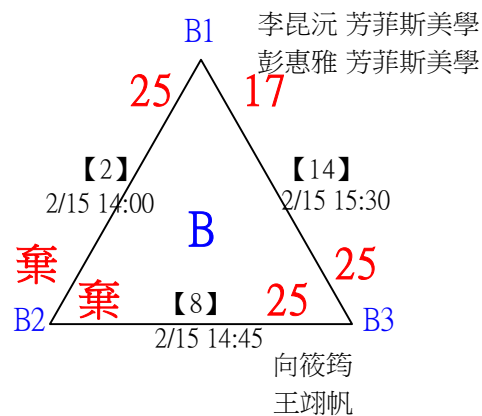

第十八屆中國醫大盃全國羽球錦標賽

取2名

社會組79歲女雙

共12籤

第十八屆中國醫大盃全國羽球錦標賽

社會組79歲女雙

取2名

決賽：三角取一，抽籤決定位置。

第十八屆中國醫大盃全國羽球錦標賽

取4名

社會組79歲男雙

共21籤

第十八屆中國醫大盃全國羽球錦標賽

取4名

社會組79歲男雙

決賽：三角取一，抽籤決定位置。

第十八屆中國醫大盃全國羽球錦標賽

取2名

社會組79歲混雙

共14籤

第十八屆中國醫大盃全國羽球錦標賽

取2名

社會組79歲混雙

決賽：三角取一，四角取二，抽籤決定位置。