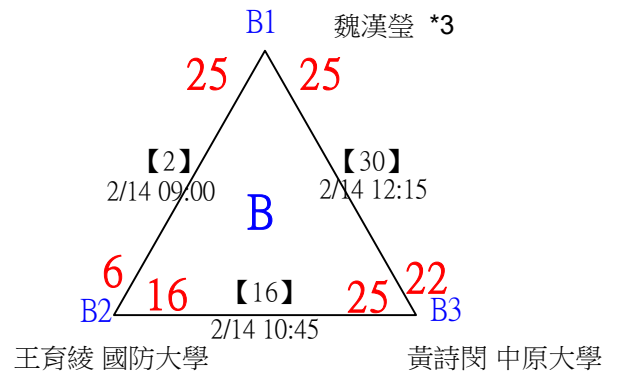

第十八屆中國醫大盃全國羽球錦標賽

取4名

公開組男單 共23籤

第十八屆中國醫大盃全國羽球錦標賽

公開組男單

取4名

決賽：三角取一，四角取二，抽籤決定位置。

第十八屆中國醫大盃全國羽球錦標賽

取8名

一般組女單 共42籤

第十八屆中國醫大盃全國羽球錦標賽

取8名

一般組女單 共42籤

第十八屆中國醫大盃全國羽球錦標賽

取8名

一般組女單

決賽：三角取一，抽籤決定位置。

第十八屆中國醫大盃全國羽球錦標賽

取8名

一般組男單 共107籤

第十八屆中國醫大盃全國羽球錦標賽

取8名

一般組男單 共107籤

第十八屆中國醫大盃全國羽球錦標賽