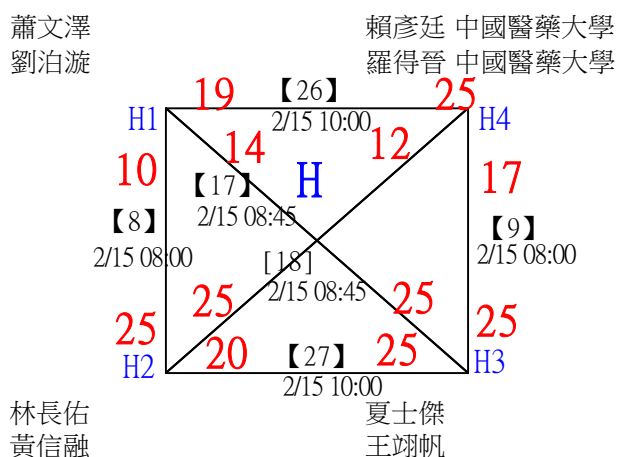

取8名

一般組混雙

決賽：三角取一，四角取二，抽籤決定位置。

1	聯合大學 台中教育大學	韓宜君 陳觀詠	【49】 2/14 12:45	韓宜君 陳觀詠	25-11	林敬庭 莊翊琪
2	清華大學 清華大學	許鈞惟 林詠晴				
3	王惟欣 王惟欣	林敬庭 莊翊琪	【57】 2/14 13:45	林敬庭 莊翊琪	25-21	林敬庭 莊翊琪
4		林星宇 洪筱鈞	【50】 2/14 12:45	林敬庭 莊翊琪	25-15	
5	國立體大 國立體大	黃品翔 邱宇瑄	【51】 2/14 12:45	黃品翔 邱宇瑄	25-17	鄭子彤 黃宜澤
6	國立中山大學 國立中山大學	涂昊湧 鄒羽柔				
7	陽明交大 陽明交大	鄭子彤 黃宜澤	【58】 2/14 13:45	鄭子彤 黃宜澤	25-18	鄭子彤 黃宜澤
8	國立臺北大學 國立臺北大學	鄭安菟 郭芝達	【52】 2/14 12:45	鄭子彤 黃宜澤	25-19	
9	文彥羽球-台北科大 文彥羽球-台北科大	連蘭新 楊謙君	【53】 2/14 12:45	連蘭新 楊謙君	25-21	連蘭新 楊謙君
10	中興小學 中興小學	羅翊庭 林佳穎				
11	政治大學 政治大學	林曦 劉宥寬	【59】 2/14 13:45	張子庭 陳偉其	25-18	張子庭 陳偉其
12	中國醫藥大學 中國醫藥大學	張子庭 陳偉其	【54】 2/14 12:45	張子庭 陳偉其	25-15	
13	國立臺北大學 國立臺北大學	徐沛君 陳子印	【55】 2/14 12:45	李丞宇 洪旻孜	25-18	李丞宇 洪旻孜
14	台灣大學 台灣科大	李丞宇 洪旻孜				
15	僑光科技大學 僑光科技大學	劉祐岑 陳彥維	【60】 2/14 13:45	李丞宇 洪旻孜	25-23	李丞宇 洪旻孜
16	陽明交通大學 高雄醫學大學	邱翊榛 黃祿祐	【56】 2/14 12:45	邱翊榛 黃祿祐	25-21	
				【61】 2/14 14:45	林敬庭 莊翊琪	25-24
				【62】 2/14 14:45	李丞宇 洪旻孜	25-24
				【63】 2/14 15:45	第1,2名 林敬庭 莊翊琪	25-12

第十八屆中國醫大盃全國羽球錦標賽

取4名

社會組59歲女雙

共21籤

第十八屆中國醫大盃全國羽球錦標賽

取4名

社會組59歲女雙

決賽：三角取一，抽籤決定位置。

第十八屆中國醫大盃全國羽球錦標賽

取4名

社會組59歲男雙

共25籤

第十八屆中國醫大盃全國羽球錦標賽

社會組59歲男雙

取4名

決賽：三角取一，四角取二，抽籤決定位置。

第十八屆中國醫大盃全國羽球錦標賽

取4名

社會組59歲混雙

共21籤

第十八屆中國醫大盃全國羽球錦標賽

取4名

社會組59歲混雙

決賽：三角取一，抽籤決定位置。