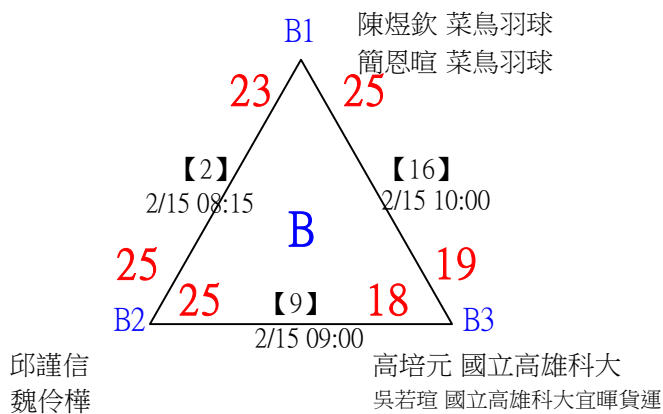

第十八屆中國醫大盃全國羽球錦標賽

取4名

社會組59歲女雙

共21籤

第十八屆中國醫大盃全國羽球錦標賽

取4名

社會組59歲女雙

決賽：三角取一，抽籤決定位置。

第十八屆中國醫大盃全國羽球錦標賽

取4名

社會組59歲男雙

共25籤

第十八屆中國醫大盃全國羽球錦標賽

社會組59歲男雙

取4名

決賽：三角取一，四角取二，抽籤決定位置。

第十八屆中國醫大盃全國羽球錦標賽

取4名

社會組59歲混雙

共21籤

第十八屆中國醫大盃全國羽球錦標賽

取4名

社會組59歲混雙

決賽：三角取一，抽籤決定位置。