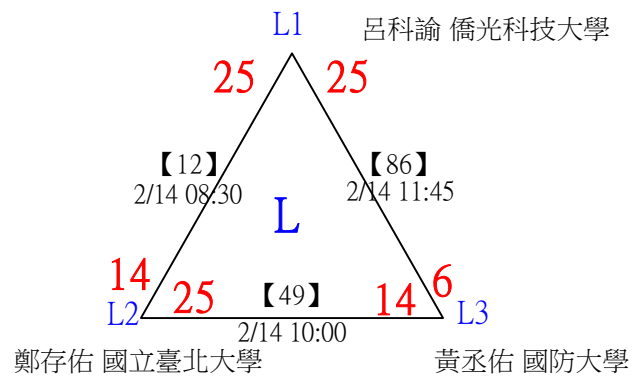

第十八屆中國醫大盃全國羽球錦標賽

取4名

公開組男單 共23籤

第十八屆中國醫大盃全國羽球錦標賽

公開組男單

取4名

決賽：三角取一，四角取二，抽籤決定位置。

第十八屆中國醫大盃全國羽球錦標賽

取8名

一般組女單 共42籤

第十八屆中國醫大盃全國羽球錦標賽

取8名

一般組女單 共42籤

第十八屆中國醫大盃全國羽球錦標賽

取8名

一般組女單

決賽：三角取一，抽籤決定位置。

第十八屆中國醫大盃全國羽球錦標賽

取8名

一般組男單 共107籤

第十八屆中國醫大盃全國羽球錦標賽

取8名

一般組男單 共107籤

第十八屆中國醫大盃全國羽球錦標賽

取8名

一般組男單 共107籤

第十八屆中國醫大盃全國羽球錦標賽

取8名

一般組男單 共107籤

第十八屆中國醫大盃全國羽球錦標賽

取8名

一般組男單 共107籤