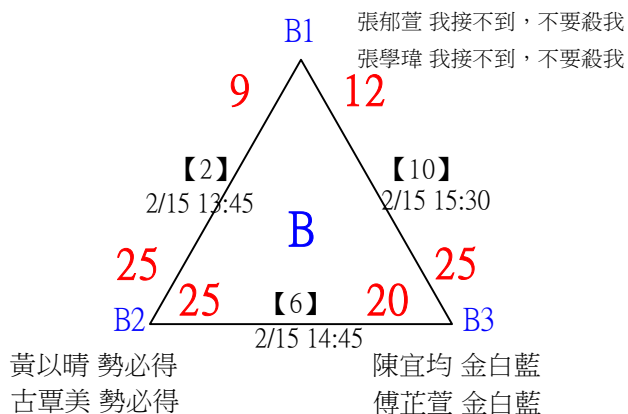

第十八屆中國醫大盃全國羽球錦標賽

取4名

社會組59歲女雙

共21籤

第十八屆中國醫大盃全國羽球錦標賽

取4名

社會組59歲女雙

決賽：三角取一，抽籤決定位置。

第十八屆中國醫大盃全國羽球錦標賽

取4名

社會組59歲男雙

共25籤

第十八屆中國醫大盃全國羽球錦標賽

社會組59歲男雙

取4名

決賽：三角取一，四角取二，抽籤決定位置。

第十八屆中國醫大盃全國羽球錦標賽

取4名

社會組59歲混雙

共21籤

第十八屆中國醫大盃全國羽球錦標賽

取4名

社會組59歲混雙

決賽：三角取一，抽籤決定位置。

第十八屆中國醫大盃全國羽球錦標賽

取2名

社會組79歲女雙

共12籤

第十八屆中國醫大盃全國羽球錦標賽

社會組79歲女雙

取2名

決賽：三角取一，抽籤決定位置。