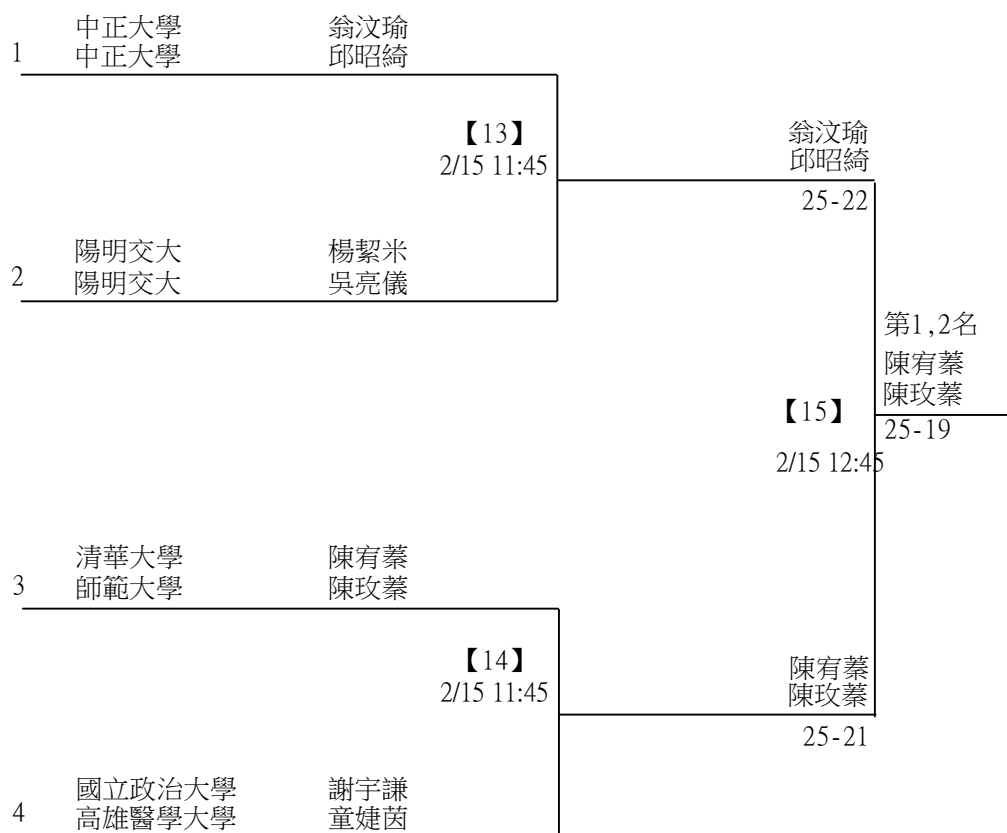

社會組男單 共26籤

第十八屆中國醫大盃全國羽球錦標賽

社會組男單

取4名

決賽：三角取一，四角取二，抽籤決定位置。

第十八屆中國醫大盃全國羽球錦標賽

取2名

公開組女雙 共12籤

第十八屆中國醫大盃全國羽球錦標賽

公開組女雙

取2名

決賽：三角取一，抽籤決定位置。

第十八屆中國醫大盃全國羽球錦標賽

取4名

公開組男雙 共24籤

第十八屆中國醫大盃全國羽球錦標賽