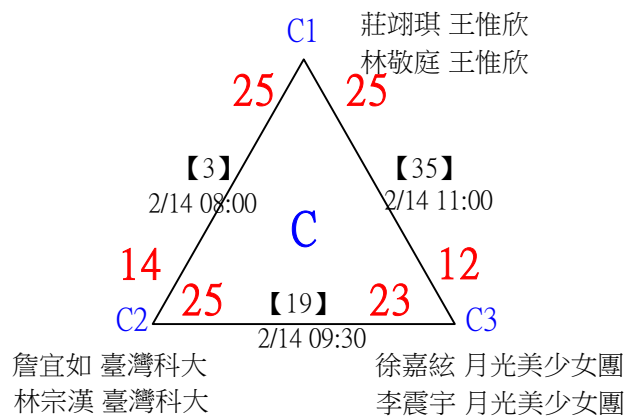

第十八屆中國醫大盃全國羽球錦標賽

一般組男雙

取8名

決賽：三角取一，抽籤決定位置。

*1	1	僑光科技大學 僑光科技大學*1	翁志凱 陳泓達*1	【97】 2/14 17:00	洪宇軒 賴東佑	25-18	洪宇軒 賴東佑
	2	清華大學 清華大學	洪宇軒 賴東佑				
	3	彰化師大 彰化師大	張軒宇 林程翔	【113】 2/14 18:00	廖于睿 徐子皓	25-23	洪宇軒 賴東佑
	4	中原大學 中原大學	廖于睿 徐子皓	【98】 2/14 17:00			
	5	清華大學 清華大學	蕭以勝 簡國盛	【99】 2/14 17:15	蕭以勝 簡國盛	25-19	洪宇軒 賴東佑
	6	臺灣大學 東海大學	高嘉泓 吳俊逸	【114】 2/14 18:00	蕭以勝 簡國盛	25-13	
	7	海洋大學 海洋大學	謝介元 楊智凱	【100】 2/14 17:15	張育銓 楊育愷	25-14	洪宇軒 賴東佑
	8	志聖工業逢甲大學 志聖工業逢甲大學	張育銓 楊育愷				
	9	政治大學 政治大學	王翊宇 劉宥寬	【101】 2/14 17:15	蔡承達 賴柏叡	25-12	洪宇軒 賴東佑
	10	政治大學 政治大學	蔡承達 賴柏叡	【115】 2/14 18:00	蔡承達 賴柏叡	25-10	
	11	國立台中教育大學 國立台中教育大學	曾子軒 陳宗暉	【102】 2/14 17:15	徐丞濤 施尚丞	25-14	洪宇軒 賴東佑
	12	國立臺北大學 國立臺北大學	徐丞濤 施尚丞				
	13	清華大學 清華大學	鄧韋辰 王紹宇	【103】 2/14 17:15	林子喬 陳威誠	25-9	洪宇軒 賴東佑
	14	僑光科技大學 僑光科技大學	林子喬 陳威誠	【122】 2/14 18:30	林子喬 陳威誠	25-19	
	15	中原大學 中原大學	林稟儒 郭來暉	【116】 2/14 18:00	林稟儒 郭來暉	25-10	洪宇軒 賴東佑
	16	長庚大學 中正大學	簡郁宸 李承祐	【104】 2/14 17:15			
							林子喬 陳威誠

第十八屆中國醫大盃全國羽球錦標賽

取8名

一般組男雙

17	臺灣大學	鄧宇晴	李宇軒	【105】 2/14 17:15	鄧宇晴 李宇軒	25-19	【127】 2/14 19:30	第1,2名 林子喬 陳威誠
18	志聖工業逢甲大學	劉羿至	蔡豐陽		陳昱誠 莊展鴻	25-19		
19	文彥羽球-台北科大	范淳誼	陳昱安		【117】 2/14 18:00	25-19		
20	中央大學	陳昱誠	莊展鴻	【106】 2/14 17:15	陳昱誠 莊展鴻	25-15		
21	無	王仲宇	馬亞珩	【107】 2/14 17:15	陳威齊 陳奕丞	25-17	【126】 2/14 19:00	周俊宏 李丞宇 25-16
22	志聖工業逢甲大學	陳璽安	王星賀		陳璽安 王星賀	25-18		
23	國立成功大學	彭新祐	吳承恩		【118】 2/14 18:00	陳威齊 陳奕丞 25-15		
24	中山醫學大學	陳威齊	陳奕丞	【108】 2/14 17:15	陳威齊 陳奕丞	25-20		
25	志聖工業逢甲大學	吳冠霖	曾湧富	【109】 2/14 17:15	林庠楚 林凱謚	25-19	【124】 2/14 18:30	周俊宏 李丞宇 25-16
26	台師大	林庠楚	林凱謚		林庠楚 林凱謚	25-18		
27	僑光科技大學	呂科諭	童振睿		【119】 2/14 18:00	25-18		
28	中興小學	李凡邑	林佳穎	【110】 2/14 17:15	呂科諭 童振睿	25-21		
29	僑光科技大學	吳嘉文	蔡享宸	【111】 2/14 17:30	周俊宏 李丞宇	25-16	【120】 2/14 18:00	周俊宏 李丞宇 25-11
30	文彥羽球-台北科大	蕭詠仁	楊謙君		蕭詠仁 楊謙君	25-24		
31	臺灣科技大學	陳翊祐	曾昱銓		【120】 2/14 18:00	周俊宏 李丞宇		
32		周俊宏	李丞宇	【112】 2/14 17:30	周俊宏 李丞宇	25-11		

第十八屆中國醫大盃全國羽球錦標賽

取8名

一般組混雙

共46籤

第十八屆中國醫大盃全國羽球錦標賽

取8名

一般組混雙 共46籤

第十八屆中國醫大盃全國羽球錦標賽