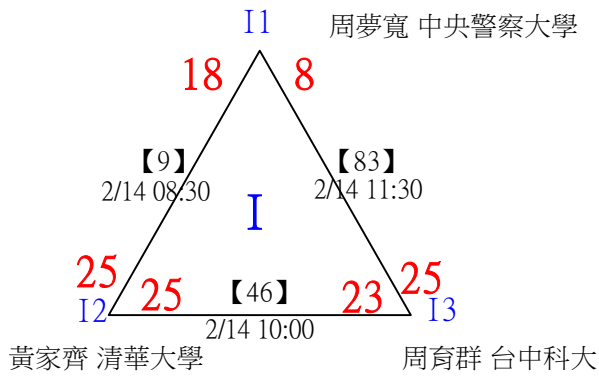

第十八屆中國醫大盃全國羽球錦標賽

取4名

公開組男單 共23籤

第十八屆中國醫大盃全國羽球錦標賽

公開組男單

取4名

決賽：三角取一，四角取二，抽籤決定位置。

第十八屆中國醫大盃全國羽球錦標賽

取8名

一般組女單 共42籤

第十八屆中國醫大盃全國羽球錦標賽

取8名

一般組女單 共42籤

第十八屆中國醫大盃全國羽球錦標賽

取8名

一般組女單

決賽：三角取一，抽籤決定位置。

第十八屆中國醫大盃全國羽球錦標賽

取8名

一般組男單 共107籤

第十八屆中國醫大盃全國羽球錦標賽

取8名

一般組男單 共107籤

第十八屆中國醫大盃全國羽球錦標賽

取8名

一般組男單 共107籤

第十八屆中國醫大盃全國羽球錦標賽

取8名

一般組男單 共107籤

第十八屆中國醫大盃全國羽球錦標賽

取8名

一般組男單 共107籤