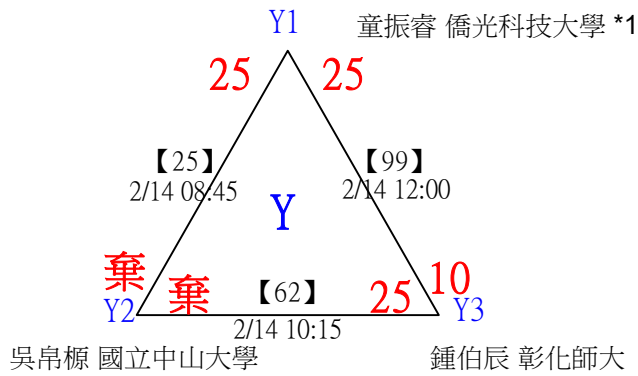

決賽：三角取一，抽籤決定位置。

第十八屆中國醫大盃全國羽球錦標賽

取8名

一般組男單 共107籤

第十八屆中國醫大盃全國羽球錦標賽

取8名

一般組男單 共107籤

第十八屆中國醫大盃全國羽球錦標賽

取8名

一般組男單 共107籤

第十八屆中國醫大盃全國羽球錦標賽

取8名

一般組男單 共107籤

第十八屆中國醫大盃全國羽球錦標賽

取8名

一般組男單 共107籤

第十八屆中國醫大盃全國羽球錦標賽

取8名

一般組男單

決賽：三角取一，四角取二，抽籤決定位置。

第十八屆中國醫大盃全國羽球錦標賽

取8名

一般組男單

17	臺灣師大	黃瑞宸				
18	bye3		黃瑞宸		【145】	童振睿
19	僑光科技大學	邱惟駿	2/14 14:15	邱惟駿	2/14 17:30	25-19
20	bye19		【112】	25-13		
21		劉家維				
22	bye11		劉家維		【135】	邱惟駿
23	東海大學	謝欣祐	2/14 14:15	謝欣祐	2/14 15:30	25-14
24	bye27		謝欣祐			
25	國立成功大學	張祐瑋			【142】	邱惟駿
26	bye7		張祐瑋		2/14 16:45	25-15
27		吳順平				
28	bye23		吳順平			
29	臺灣師大	郭品宏			【136】	徐子皓
30	bye15		郭品宏		2/14 15:30	25-17
31	中山醫學大學	甘昕碩				
32	中原大學	徐子皓			【124】	徐子皓
			【113】	25-9		
			2/14 14:30			
			徐子皓			
			25-18			