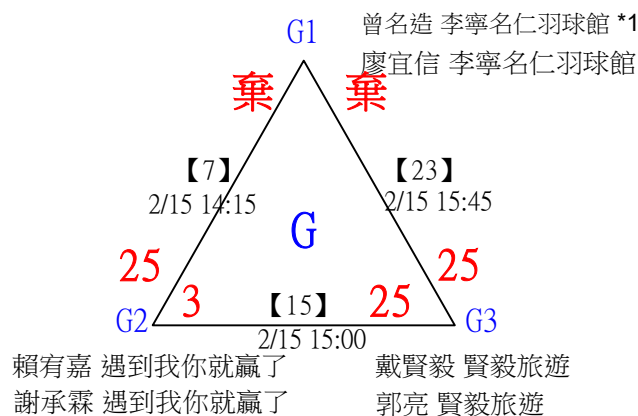

社會組男單 共26籤

第十八屆中國醫大盃全國羽球錦標賽

社會組男單

取4名

決賽：三角取一，四角取二，抽籤決定位置。

第十八屆中國醫大盃全國羽球錦標賽

取2名

公開組女雙 共12籤

第十八屆中國醫大盃全國羽球錦標賽

公開組女雙

取2名

決賽：三角取一，抽籤決定位置。

第十八屆中國醫大盃全國羽球錦標賽

取4名

公開組男雙 共24籤

第十八屆中國醫大盃全國羽球錦標賽

取2名

公開組混雙 共11籤

第十八屆中國醫大盃全國羽球錦標賽

取2名

公開組混雙

決賽：三角取一，四角取二，抽籤決定位置。

第十八屆中國醫大盃全國羽球錦標賽

取8名

一般組女雙 共48籤

第十八屆中國醫大盃全國羽球錦標賽

取8名

一般組女雙 共48籤

第十八屆中國醫大盃全國羽球錦標賽

取8名

一般組女雙

決賽：三角取一，抽籤決定位置。