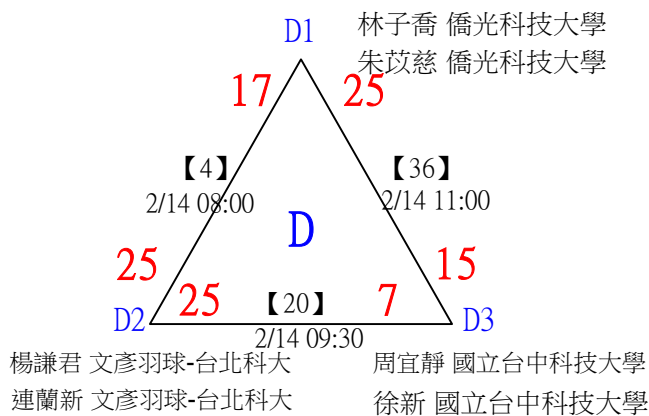

第十八屆中國醫大盃全國羽球錦標賽

一般組男雙

取8名

決賽：三角取一，抽籤決定位置。

*1	1	僑光科技大學 僑光科技大學*1	翁志凱 陳泓達*1	【97】 2/14 17:00	洪宇軒 賴東佑	25-18	洪宇軒 賴東佑
	2	清華大學 清華大學	洪宇軒 賴東佑				
	3	彰化師大 彰化師大	張軒宇 林程翔	【113】 2/14 18:00	廖于睿 徐子皓	25-23	洪宇軒 賴東佑
	4	中原大學 中原大學	廖于睿 徐子皓	【98】 2/14 17:00			
	5	清華大學 清華大學	蕭以勝 簡國盛	【99】 2/14 17:15	蕭以勝 簡國盛	25-19	洪宇軒 賴東佑
	6	臺灣大學 東海大學	高嘉泓 吳俊逸	【114】 2/14 18:00	蕭以勝 簡國盛	25-13	
	7	海洋大學 海洋大學	謝介元 楊智凱	【100】 2/14 17:15	張育銓 楊育愷	25-14	洪宇軒 賴東佑
	8	志聖工業逢甲大學 志聖工業逢甲大學	張育銓 楊育愷				
	9	政治大學 政治大學	王翊宇 劉宥寬	【101】 2/14 17:15	蔡承達 賴柏叡	25-12	洪宇軒 賴東佑
	10	政治大學 政治大學	蔡承達 賴柏叡	【115】 2/14 18:00	蔡承達 賴柏叡	25-10	
	11	國立台中教育大學 國立台中教育大學	曾子軒 陳宗暉	【102】 2/14 17:15	徐丞濤 施尚丞	25-14	洪宇軒 賴東佑
	12	國立臺北大學 國立臺北大學	徐丞濤 施尚丞				
	13	清華大學 清華大學	鄧韋辰 王紹宇	【103】 2/14 17:15	林子喬 陳威誠	25-9	洪宇軒 賴東佑
	14	僑光科技大學 僑光科技大學	林子喬 陳威誠	【122】 2/14 18:30	林子喬 陳威誠	25-19	
	15	中原大學 中原大學	林稟儒 郭來暉	【116】 2/14 18:00	林稟儒 郭來暉	25-10	洪宇軒 賴東佑
	16	長庚大學 中正大學	簡郁宸 李承祐	【104】 2/14 17:15			
							林子喬 陳威誠

第十八屆中國醫大盃全國羽球錦標賽

取8名

一般組男雙

17	臺灣大學	鄧宇晴	李宇軒	【105】 2/14 17:15	鄧宇晴 李宇軒	25-19	【127】 2/14 19:30	第1,2名 林子喬 陳威誠
18	志聖工業逢甲大學	劉羿至	蔡豐陽		陳昱誠 莊展鴻	25-19		
19	文彥羽球-台北科大	范淳誼	陳昱安		【117】 2/14 18:00	25-19		
20	中央大學	陳昱誠	莊展鴻	【106】 2/14 17:15	陳昱誠 莊展鴻	25-15		
21	無	王仲宇	馬亞珩	【107】 2/14 17:15	陳威齊 陳奕丞	25-17	【126】 2/14 19:00	周俊宏 李丞宇 25-16
22	志聖工業逢甲大學	陳璽安	王星賀		陳璽安 王星賀	25-18		
23	國立成功大學	彭新祐	吳承恩		【118】 2/14 18:00	陳威齊 陳奕丞 25-15		
24	中山醫學大學	陳威齊	陳奕丞	【108】 2/14 17:15	陳威齊 陳奕丞	25-20		
25	志聖工業逢甲大學	吳冠霖	曾湧富	【109】 2/14 17:15	林庠楚 林凱謚	25-19	【124】 2/14 18:30	周俊宏 李丞宇 25-16
26	台師大	林庠楚	林凱謚		林庠楚 林凱謚	25-18		
27	僑光科技大學	呂科諭	童振睿		【119】 2/14 18:00	25-18		
28	中興小學	李凡邑	林佳穎	【110】 2/14 17:15	呂科諭 童振睿	25-21		
29	僑光科技大學	吳嘉文	蔡享宸	【111】 2/14 17:30	周俊宏 李丞宇	25-16	【120】 2/14 18:00	周俊宏 李丞宇 25-11
30	文彥羽球-台北科大	蕭詠仁	楊謙君		蕭詠仁 楊謙君	25-24		
31	臺灣科技大學	陳翊祐	曾昱銓		【120】 2/14 18:00	周俊宏 李丞宇		
32		周俊宏	李丞宇	【112】 2/14 17:30	周俊宏 李丞宇	25-11		

第十八屆中國醫大盃全國羽球錦標賽

取8名

一般組混雙

共46籤

第十八屆中國醫大盃全國羽球錦標賽

取8名

一般組混雙 共46籤

第十八屆中國醫大盃全國羽球錦標賽