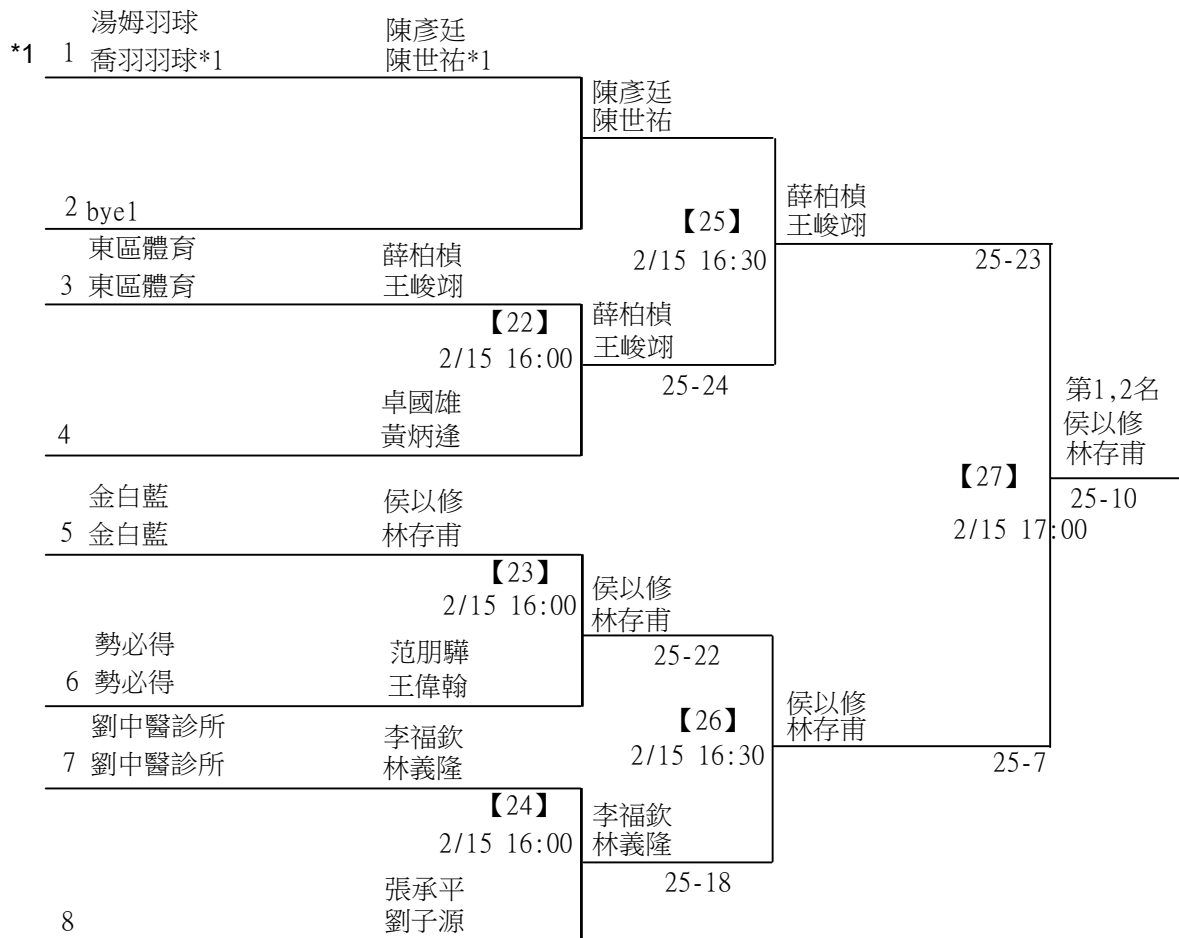

第十八屆中國醫大盃全國羽球錦標賽

取2名

社會組79歲女雙

共12籤

第十八屆中國醫大盃全國羽球錦標賽

社會組79歲女雙

取2名

決賽：三角取一，抽籤決定位置。

第十八屆中國醫大盃全國羽球錦標賽

取4名

社會組79歲男雙

共21籤

第十八屆中國醫大盃全國羽球錦標賽

取4名

社會組79歲男雙

決賽：三角取一，抽籤決定位置。

第十八屆中國醫大盃全國羽球錦標賽

取2名

社會組79歲混雙

共14籤

第十八屆中國醫大盃全國羽球錦標賽

取2名

社會組79歲混雙

決賽：三角取一，四角取二，抽籤決定位置。