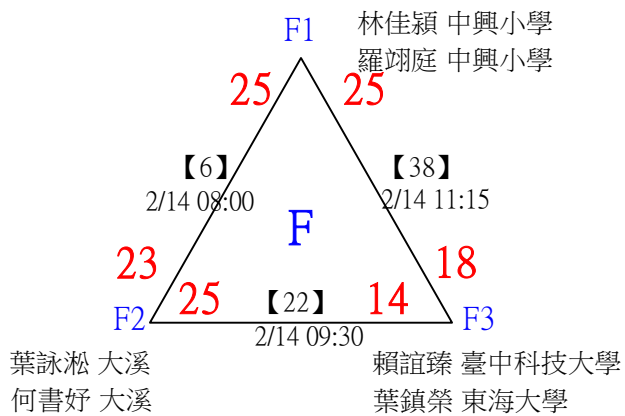

第十八屆中國醫大盃全國羽球錦標賽

一般組男雙

取8名

決賽：三角取一，抽籤決定位置。

*1	1	僑光科技大學 僑光科技大學*1	翁志凱 陳泓達*1	【97】 2/14 17:00	洪宇軒 賴東佑	25-18	洪宇軒 賴東佑
	2	清華大學 清華大學	洪宇軒 賴東佑				
	3	彰化師大 彰化師大	張軒宇 林程翔	【113】 2/14 18:00	廖于睿 徐子皓	25-23	洪宇軒 賴東佑
	4	中原大學 中原大學	廖于睿 徐子皓	【98】 2/14 17:00			
	5	清華大學 清華大學	蕭以勝 簡國盛	【99】 2/14 17:15	蕭以勝 簡國盛	25-19	洪宇軒 賴東佑
	6	臺灣大學 東海大學	高嘉泓 吳俊逸	【114】 2/14 18:00	蕭以勝 簡國盛	25-13	
	7	海洋大學 海洋大學	謝介元 楊智凱	【100】 2/14 17:15	張育銓 楊育愷	25-14	洪宇軒 賴東佑
	8	志聖工業逢甲大學 志聖工業逢甲大學	張育銓 楊育愷				
	9	政治大學 政治大學	王翊宇 劉宥寬	【101】 2/14 17:15	蔡承達 賴柏叡	25-12	洪宇軒 賴東佑
	10	政治大學 政治大學	蔡承達 賴柏叡	【115】 2/14 18:00	蔡承達 賴柏叡	25-10	
	11	國立台中教育大學 國立台中教育大學	曾子軒 陳宗暉	【102】 2/14 17:15	徐丞濤 施尚丞	25-14	洪宇軒 賴東佑
	12	國立臺北大學 國立臺北大學	徐丞濤 施尚丞				
	13	清華大學 清華大學	鄧韋辰 王紹宇	【103】 2/14 17:15	林子喬 陳威誠	25-9	洪宇軒 賴東佑
	14	僑光科技大學 僑光科技大學	林子喬 陳威誠	【122】 2/14 18:30	林子喬 陳威誠	25-19	
	15	中原大學 中原大學	林稟儒 郭來暉	【116】 2/14 18:00	林稟儒 郭來暉	25-10	洪宇軒 賴東佑
	16	長庚大學 中正大學	簡郁宸 李承祐	【104】 2/14 17:15			
							林子喬 陳威誠

第十八屆中國醫大盃全國羽球錦標賽

取8名

一般組男雙

17	臺灣大學	鄧宇晴	李宇軒	【105】 2/14 17:15	鄧宇晴 李宇軒	25-19	【127】 2/14 19:30	第1,2名 林子喬 陳威誠
18	志聖工業逢甲大學	劉羿至	蔡豐陽		陳昱誠 莊展鴻	25-19		
19	文彥羽球-台北科大	范淳誼	陳昱安		【117】 2/14 18:00	25-19		
20	中央大學	陳昱誠	莊展鴻	【106】 2/14 17:15	陳昱誠 莊展鴻	25-15		
21	無	王仲宇	馬亞珩	【107】 2/14 17:15	陳威齊 陳奕丞	25-17	【126】 2/14 19:00	周俊宏 李丞宇 25-16
22	志聖工業逢甲大學	陳璽安	王星賀		陳璽安 王星賀	25-18		
23	國立成功大學	彭新祐	吳承恩		【118】 2/14 18:00	陳威齊 陳奕丞 25-15		
24	中山醫學大學	陳威齊	陳奕丞	【108】 2/14 17:15	陳威齊 陳奕丞	25-20		
25	志聖工業逢甲大學	吳冠霖	曾湧富	【109】 2/14 17:15	林庠楚 林凱謚	25-19	【124】 2/14 18:30	周俊宏 李丞宇 25-16
26	台師大	林庠楚	林凱謚		林庠楚 林凱謚	25-18		
27	僑光科技大學	呂科諭	童振睿		【119】 2/14 18:00	25-18		
28	中興小學	李凡邑	林佳穎	【110】 2/14 17:15	呂科諭 童振睿	25-21		
29	僑光科技大學	吳嘉文	蔡享宸	【111】 2/14 17:30	周俊宏 李丞宇	25-16	【120】 2/14 18:00	周俊宏 李丞宇 25-11
30	文彥羽球-台北科大	蕭詠仁	楊謙君		蕭詠仁 楊謙君	25-24		
31	臺灣科技大學	陳翊祐	曾昱銓		【120】 2/14 18:00	周俊宏 李丞宇		
32		周俊宏	李丞宇	【112】 2/14 17:30	周俊宏 李丞宇	25-11		

第十八屆中國醫大盃全國羽球錦標賽

取8名

一般組混雙

共46籤

第十八屆中國醫大盃全國羽球錦標賽

取8名

一般組混雙 共46籤

第十八屆中國醫大盃全國羽球錦標賽