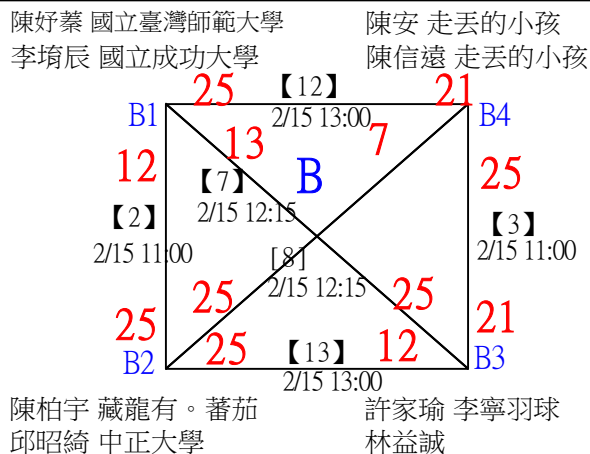

社會組男單 共26籤

第十八屆中國醫大盃全國羽球錦標賽

社會組男單

取4名

決賽：三角取一，四角取二，抽籤決定位置。

第十八屆中國醫大盃全國羽球錦標賽

取2名

公開組女雙 共12籤

第十八屆中國醫大盃全國羽球錦標賽

公開組女雙

取2名

決賽：三角取一，抽籤決定位置。

第十八屆中國醫大盃全國羽球錦標賽

取4名

公開組男雙 共24籤

第十八屆中國醫大盃全國羽球錦標賽

取2名

公開組混雙 共11籤

第十八屆中國醫大盃全國羽球錦標賽

取2名

公開組混雙

決賽：三角取一，四角取二，抽籤決定位置。

第十八屆中國醫大盃全國羽球錦標賽

取8名

一般組女雙 共48籤

第十八屆中國醫大盃全國羽球錦標賽

取8名

一般組女雙 共48籤

第十八屆中國醫大盃全國羽球錦標賽

取8名

一般組女雙

決賽：三角取一，抽籤決定位置。