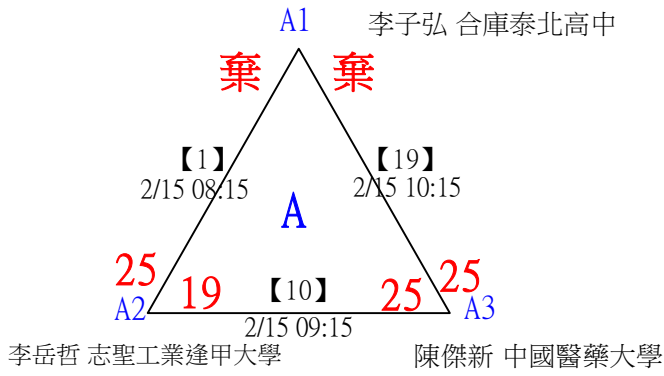

第十八屆中國醫大盃全國羽球錦標賽

取4名

公開組男單 共23籤

第十八屆中國醫大盃全國羽球錦標賽

公開組男單

取4名

決賽：三角取一，四角取二，抽籤決定位置。

第十八屆中國醫大盃全國羽球錦標賽

取8名

一般組女單 共42籤

第十八屆中國醫大盃全國羽球錦標賽

取8名

一般組女單 共42籤

第十八屆中國醫大盃全國羽球錦標賽

取8名

一般組女單

決賽：三角取一，抽籤決定位置。

第十八屆中國醫大盃全國羽球錦標賽

取8名

一般組男單 共107籤

第十八屆中國醫大盃全國羽球錦標賽

取8名

一般組男單 共107籤

第十八屆中國醫大盃全國羽球錦標賽