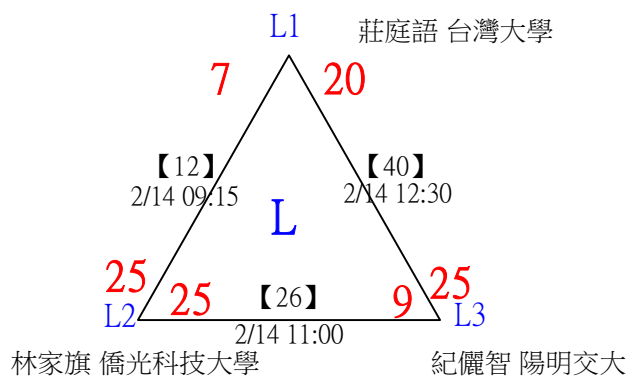

第十八屆中國醫大盃全國羽球錦標賽

取4名

公開組男單 共23籤

第十八屆中國醫大盃全國羽球錦標賽

公開組男單

取4名

決賽：三角取一，四角取二，抽籤決定位置。

第十八屆中國醫大盃全國羽球錦標賽

取8名

一般組女單 共42籤

第十八屆中國醫大盃全國羽球錦標賽

取8名

一般組女單 共42籤

第十八屆中國醫大盃全國羽球錦標賽

取8名

一般組女單

決賽：三角取一，抽籤決定位置。

第十八屆中國醫大盃全國羽球錦標賽

取8名

一般組男單 共107籤

第十八屆中國醫大盃全國羽球錦標賽

取8名

一般組男單 共107籤

第十八屆中國醫大盃全國羽球錦標賽