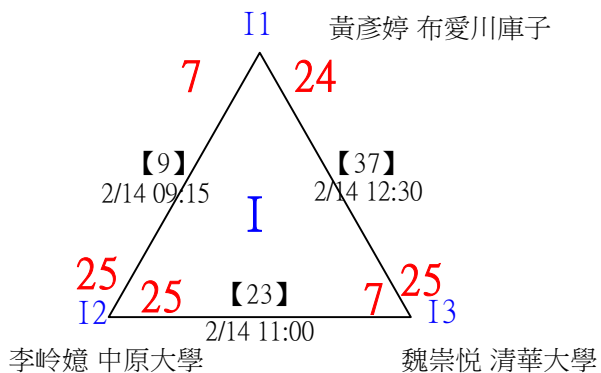

第十八屆中國醫大盃全國羽球錦標賽

取4名

公開組男單 共23籤

第十八屆中國醫大盃全國羽球錦標賽

公開組男單

取4名

決賽：三角取一，四角取二，抽籤決定位置。

第十八屆中國醫大盃全國羽球錦標賽

取8名

一般組女單 共42籤

第十八屆中國醫大盃全國羽球錦標賽

取8名

一般組女單 共42籤

第十八屆中國醫大盃全國羽球錦標賽

取8名

一般組女單

決賽：三角取一，抽籤決定位置。

第十八屆中國醫大盃全國羽球錦標賽

取8名

一般組男單 共107籤

第十八屆中國醫大盃全國羽球錦標賽

取8名

一般組男單 共107籤

第十八屆中國醫大盃全國羽球錦標賽