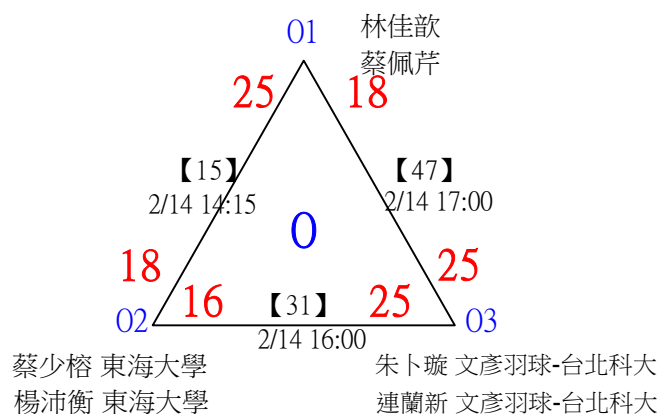

社會組男單 共26籤

第十八屆中國醫大盃全國羽球錦標賽

社會組男單

取4名

決賽：三角取一，四角取二，抽籤決定位置。

第十八屆中國醫大盃全國羽球錦標賽

取2名

公開組女雙 共12籤

第十八屆中國醫大盃全國羽球錦標賽

公開組女雙

取2名

決賽：三角取一，抽籤決定位置。

第十八屆中國醫大盃全國羽球錦標賽

取4名

公開組男雙 共24籤

第十八屆中國醫大盃全國羽球錦標賽

取2名

公開組混雙 共11籤

第十八屆中國醫大盃全國羽球錦標賽

取2名

公開組混雙

決賽：三角取一，四角取二，抽籤決定位置。

第十八屆中國醫大盃全國羽球錦標賽

取8名

一般組女雙 共48籤

第十八屆中國醫大盃全國羽球錦標賽

取8名

一般組女雙 共48籤

第十八屆中國醫大盃全國羽球錦標賽

取8名

一般組女雙

決賽：三角取一，抽籤決定位置。