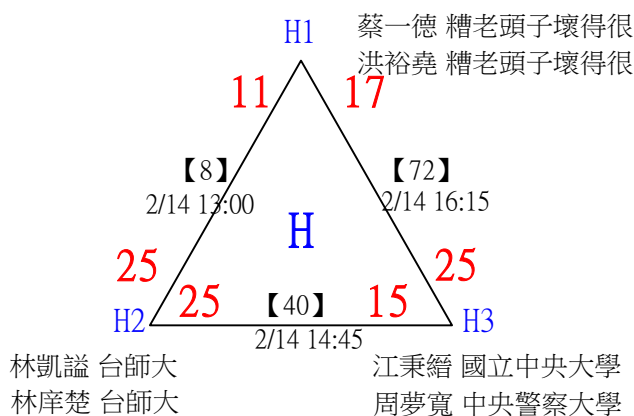

第十八屆中國醫大盃全國羽球錦標賽

取8名

一般組女雙

決賽：三角取一，抽籤決定位置。

*1	1	高雄醫學大學 臺灣師範大學*1	王惟欣 簡允允*1					
				【49】	王惟欣 簡允允			
				2/14 17:45				
	2	中山醫學大學 高雄醫學大學	陳亞筠 朱庭萱		25-11	王惟欣 簡允允		
	3	中原大學 中原大學	陳羿吟 李嶺嬋	【57】				
				2/14 18:15	25-17			
	4	清華大學 清華大學	林詠晴 魏崇悅	【50】	陳羿吟 李嶺嬋			
				2/14 17:45	25-7			
	5		蔡涵家 羅翊庭					王惟欣 簡允允
				【51】	蔡涵家 羅翊庭	【61】		25-19
				2/14 17:45	25-23	2/14 18:45		
	6	台灣師大 台灣師大	饒雅文 黎姿含			劉祐岑 林家旗		
	7	僑光科技大學 僑光科技大學	劉祐岑 林家旗	【58】				
				2/14 18:15	25-17			
	8	文彥羽球-台北科大 文彥羽球-台北科大	連蘭新 朱卜璇	【52】	劉祐岑 林家旗			
				2/14 17:45	25-14			
	9	志聖工業逢甲大學 志聖工業逢甲大學	徐彩容 江嫻臻					第1,2名 林郁玲 林郁珍
				【53】	徐彩容 江嫻臻	【63】		25-13
				2/14 17:45	25-22	2/14 19:15		
	10	國立中山大學 國立中山大學	鄒羽柔 連苡勳			黃詩閔 何書好		
	11	殺球殺過我隊友 殺球殺過我隊友	黃詩閔 何書好	【59】				
				2/14 18:15	25-24			
	12	清華大學 清華大學	鄭詠心 蕭珮心	【54】	黃詩閔 何書好			
				2/14 17:45	25-9			
	13	文彥羽球-台北科大 文彥羽球-台北科大	林郁玲 林郁珍					林郁玲 林郁珍
				【55】	林郁玲 林郁珍	【62】		25-18
				2/14 17:45	25-4	2/14 18:45		
	14	志聖工業逢甲大學 志聖工業逢甲大學	蔡宇宸 楊好榛			林郁玲 林郁珍		
	15	臺灣大學 臺灣大學	熊先悅 林靖容	【60】				
				2/14 18:15	25-12			
	16	清華大學 清華大學*2	張家綺 王奕蕎*2	【56】	張家綺 王奕蕎			
				2/14 17:45	25-9			

第十八屆中國醫大盃全國羽球錦標賽

取8名

一般組男雙

共96籤