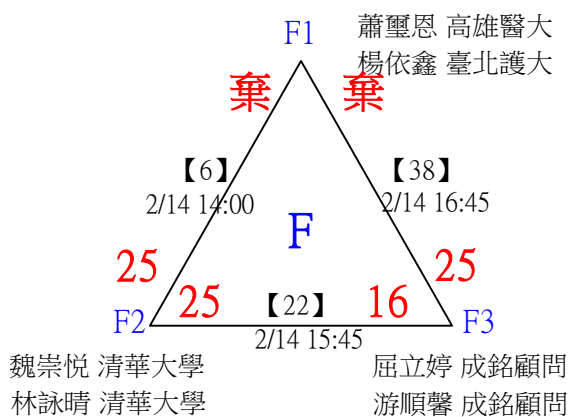

社會組男單 共26籤

第十八屆中國醫大盃全國羽球錦標賽

社會組男單

取4名

決賽：三角取一，四角取二，抽籤決定位置。

第十八屆中國醫大盃全國羽球錦標賽

取2名

公開組女雙 共12籤

第十八屆中國醫大盃全國羽球錦標賽

公開組女雙

取2名

決賽：三角取一，抽籤決定位置。

第十八屆中國醫大盃全國羽球錦標賽

取4名

公開組男雙 共24籤

第十八屆中國醫大盃全國羽球錦標賽

取2名

公開組混雙 共11籤

第十八屆中國醫大盃全國羽球錦標賽

取2名

公開組混雙

決賽：三角取一，四角取二，抽籤決定位置。

第十八屆中國醫大盃全國羽球錦標賽

取8名

一般組女雙 共48籤

第十八屆中國醫大盃全國羽球錦標賽

取8名

一般組女雙 共48籤

第十八屆中國醫大盃全國羽球錦標賽

取8名

一般組女雙

決賽：三角取一，抽籤決定位置。