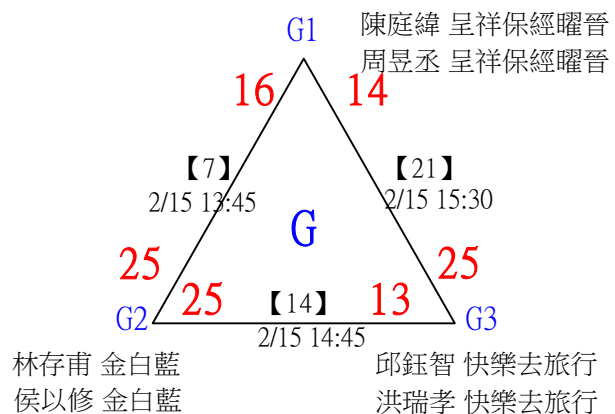

第十八屆中國醫大盃全國羽球錦標賽

取4名

社會組59歲混雙

共21籤

第十八屆中國醫大盃全國羽球錦標賽

取4名

社會組59歲混雙

決賽：三角取一，抽籤決定位置。

第十八屆中國醫大盃全國羽球錦標賽

取2名

社會組79歲女雙

共12籤

第十八屆中國醫大盃全國羽球錦標賽

社會組79歲女雙

取2名

決賽：三角取一，抽籤決定位置。

第十八屆中國醫大盃全國羽球錦標賽

取4名

社會組79歲男雙

共21籤

第十八屆中國醫大盃全國羽球錦標賽

取4名

社會組79歲男雙

決賽：三角取一，抽籤決定位置。

第十八屆中國醫大盃全國羽球錦標賽

取2名

社會組79歲混雙

共14籤

第十八屆中國醫大盃全國羽球錦標賽

取2名

社會組79歲混雙

決賽：三角取一，四角取二，抽籤決定位置。