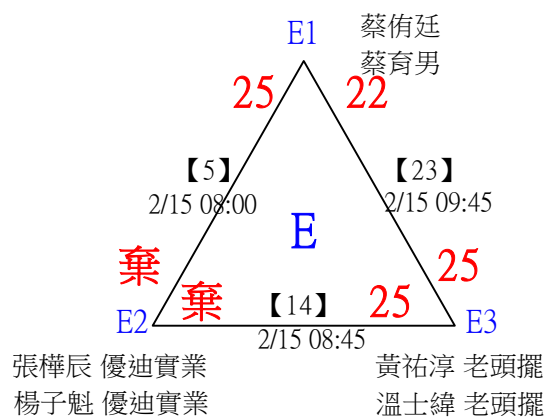

取8名

一般組混雙

決賽：三角取一，四角取二，抽籤決定位置。

1	聯合大學 台中教育大學	韓宜君 陳觀詠	【49】 2/14 12:45	韓宜君 陳觀詠	25-11	林敬庭 莊翊琪
2	清華大學 清華大學	許鈞惟 林詠晴				
3	王惟欣 王惟欣	林敬庭 莊翊琪	【57】 2/14 13:45	林敬庭 莊翊琪	25-21	林敬庭 莊翊琪
4		林星宇 洪筱鈞	【50】 2/14 12:45	林敬庭 莊翊琪	25-15	
5	國立體大 國立體大	黃品翔 邱宇瑄	【51】 2/14 12:45	黃品翔 邱宇瑄	25-17	鄭子彤 黃宜澤
6	國立中山大學 國立中山大學	涂昊湧 鄒羽柔				
7	陽明交大 陽明交大	鄭子彤 黃宜澤	【58】 2/14 13:45	鄭子彤 黃宜澤	25-18	鄭子彤 黃宜澤
8	國立臺北大學 國立臺北大學	鄭安菟 郭芝達	【52】 2/14 12:45	鄭子彤 黃宜澤	25-19	
9	文彥羽球-台北科大 文彥羽球-台北科大	連蘭新 楊謙君	【53】 2/14 12:45	連蘭新 楊謙君	25-21	連蘭新 楊謙君
10	中興小學 中興小學	羅翊庭 林佳穎				
11	政治大學 政治大學	林曦 劉宥寬	【59】 2/14 13:45	張子庭 陳偉其	25-18	張子庭 陳偉其
12	中國醫藥大學 中國醫藥大學	張子庭 陳偉其	【54】 2/14 12:45	張子庭 陳偉其	25-15	
13	國立臺北大學 國立臺北大學	徐沛君 陳子印	【55】 2/14 12:45	李丞宇 洪旻孜	25-18	李丞宇 洪旻孜
14	台灣大學 台灣科大	李丞宇 洪旻孜				
15	僑光科技大學 僑光科技大學	劉祐岑 陳彥維	【60】 2/14 13:45	李丞宇 洪旻孜	25-23	李丞宇 洪旻孜
16	陽明交通大學 高雄醫學大學	邱翊榛 黃祿祐	【56】 2/14 12:45	邱翊榛 黃祿祐	25-21	
				【61】 2/14 14:45	林敬庭 莊翊琪	25-24
				【62】 2/14 14:45	李丞宇 洪旻孜	25-24
				【63】 2/14 15:45	第1,2名 林敬庭 莊翊琪	25-12

第十八屆中國醫大盃全國羽球錦標賽

取4名

社會組59歲女雙

共21籤

第十八屆中國醫大盃全國羽球錦標賽

取4名

社會組59歲女雙

決賽：三角取一，抽籤決定位置。

第十八屆中國醫大盃全國羽球錦標賽

取4名

社會組59歲男雙

共25籤

第十八屆中國醫大盃全國羽球錦標賽

社會組59歲男雙

取4名

決賽：三角取一，四角取二，抽籤決定位置。