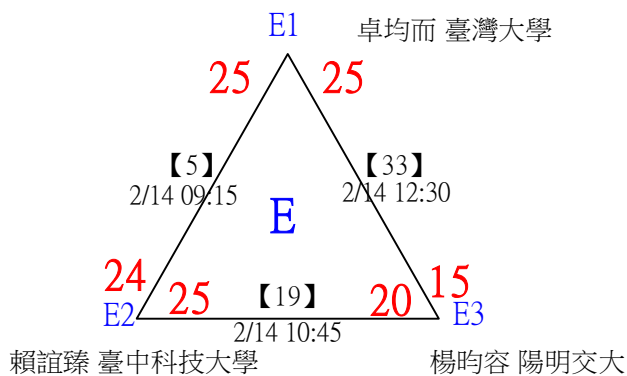

第十八屆中國醫大盃全國羽球錦標賽

取4名

公開組男單 共23籤

第十八屆中國醫大盃全國羽球錦標賽

公開組男單

取4名

決賽：三角取一，四角取二，抽籤決定位置。

第十八屆中國醫大盃全國羽球錦標賽

取8名

一般組女單 共42籤

第十八屆中國醫大盃全國羽球錦標賽

取8名

一般組女單 共42籤

第十八屆中國醫大盃全國羽球錦標賽

取8名

一般組女單

決賽：三角取一，抽籤決定位置。

第十八屆中國醫大盃全國羽球錦標賽

取8名

一般組男單 共107籤

第十八屆中國醫大盃全國羽球錦標賽

取8名

一般組男單 共107籤

第十八屆中國醫大盃全國羽球錦標賽