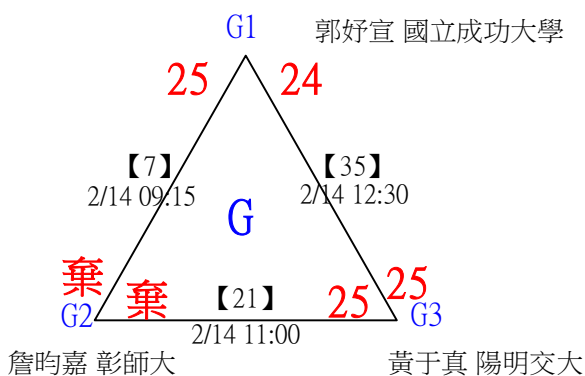

第十八屆中國醫大盃全國羽球錦標賽

取4名

公開組男單 共23籤

第十八屆中國醫大盃全國羽球錦標賽

公開組男單

取4名

決賽：三角取一，四角取二，抽籤決定位置。

第十八屆中國醫大盃全國羽球錦標賽

取8名

一般組女單 共42籤

第十八屆中國醫大盃全國羽球錦標賽

取8名

一般組女單 共42籤

第十八屆中國醫大盃全國羽球錦標賽

取8名

一般組女單

決賽：三角取一，抽籤決定位置。

第十八屆中國醫大盃全國羽球錦標賽

取8名

一般組男單 共107籤

第十八屆中國醫大盃全國羽球錦標賽

取8名

一般組男單 共107籤

第十八屆中國醫大盃全國羽球錦標賽