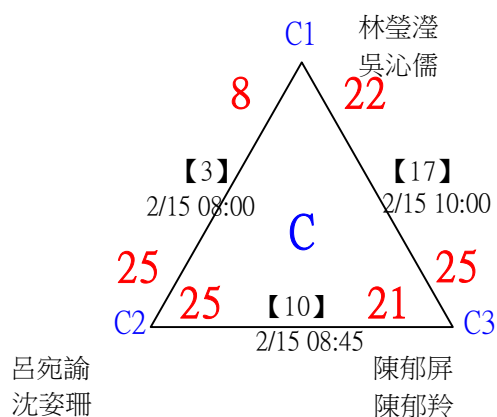

第十八屆中國醫大盃全國羽球錦標賽

取8名

一般組混雙

共46籤

第十八屆中國醫大盃全國羽球錦標賽

取8名

一般組混雙 共46籤

第十八屆中國醫大盃全國羽球錦標賽

取8名

一般組混雙

決賽：三角取一，四角取二，抽籤決定位置。

1	聯合大學 台中教育大學	韓宜君 陳觀詠	【49】 2/14 12:45	韓宜君 陳觀詠	25-11	林敬庭 莊翊琪
2	清華大學 清華大學	許鈞惟 林詠晴				
3	王惟欣 王惟欣	林敬庭 莊翊琪	【57】 2/14 13:45	林敬庭 莊翊琪	25-21	林敬庭 莊翊琪
4		林星宇 洪筱鈞	【50】 2/14 12:45	林敬庭 莊翊琪	25-15	
5	國立體大 國立體大	黃品翔 邱宇瑄	【51】 2/14 12:45	黃品翔 邱宇瑄	25-17	鄭子彤 黃宜澤
6	國立中山大學 國立中山大學	涂昊湧 鄒羽柔				
7	陽明交大 陽明交大	鄭子彤 黃宜澤	【58】 2/14 13:45	鄭子彤 黃宜澤	25-18	鄭子彤 黃宜澤
8	國立臺北大學 國立臺北大學	鄭安菟 郭芝達	【52】 2/14 12:45	鄭子彤 黃宜澤	25-19	
9	文彥羽球-台北科大 文彥羽球-台北科大	連蘭新 楊謙君	【53】 2/14 12:45	連蘭新 楊謙君	25-21	連蘭新 楊謙君
10	中興小學 中興小學	羅翊庭 林佳穎				
11	政治大學 政治大學	林曦 劉宥寬	【59】 2/14 13:45	張子庭 陳偉其	25-18	張子庭 陳偉其
12	中國醫藥大學 中國醫藥大學	張子庭 陳偉其	【54】 2/14 12:45	張子庭 陳偉其	25-15	
13	國立臺北大學 國立臺北大學	徐沛君 陳子印	【55】 2/14 12:45	李丞宇 洪旻孜	25-18	李丞宇 洪旻孜
14	台灣大學 台灣科大	李丞宇 洪旻孜				
15	僑光科技大學 僑光科技大學	劉祐岑 陳彥維	【60】 2/14 13:45	李丞宇 洪旻孜	25-23	李丞宇 洪旻孜
16	陽明交通大學 高雄醫學大學	邱翊榛 黃祿祐	【56】 2/14 12:45	邱翊榛 黃祿祐	25-21	
				【61】 2/14 14:45	林敬庭 莊翊琪	25-24
				【62】 2/14 14:45	李丞宇 洪旻孜	25-24
				【63】 2/14 15:45	第1,2名 林敬庭 莊翊琪	25-12

第十八屆中國醫大盃全國羽球錦標賽

取4名

社會組59歲女雙

共21籤

第十八屆中國醫大盃全國羽球錦標賽

取4名

社會組59歲女雙

決賽：三角取一，抽籤決定位置。