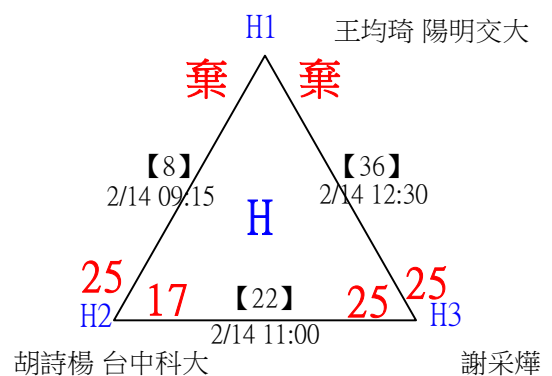

第十八屆中國醫大盃全國羽球錦標賽

取4名

公開組男單 共23籤

第十八屆中國醫大盃全國羽球錦標賽

公開組男單

取4名

決賽：三角取一，四角取二，抽籤決定位置。

第十八屆中國醫大盃全國羽球錦標賽

取8名

一般組女單 共42籤

第十八屆中國醫大盃全國羽球錦標賽

取8名

一般組女單 共42籤

第十八屆中國醫大盃全國羽球錦標賽

取8名

一般組女單

決賽：三角取一，抽籤決定位置。

第十八屆中國醫大盃全國羽球錦標賽

取8名

一般組男單 共107籤

第十八屆中國醫大盃全國羽球錦標賽

取8名

一般組男單 共107籤

第十八屆中國醫大盃全國羽球錦標賽