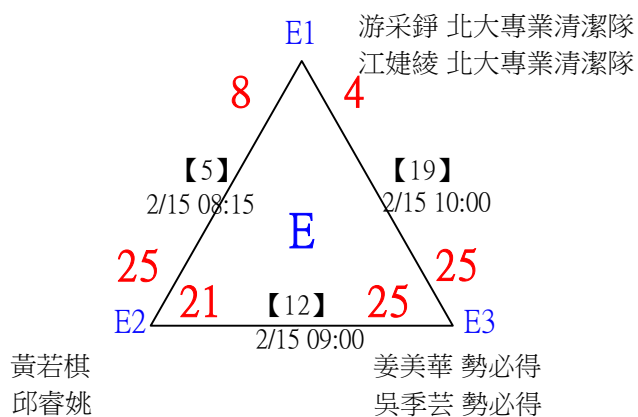

第十八屆中國醫大盃全國羽球錦標賽

取8名

一般組混雙

共46籤

第十八屆中國醫大盃全國羽球錦標賽

取8名

一般組混雙 共46籤

第十八屆中國醫大盃全國羽球錦標賽

取8名

一般組混雙

決賽：三角取一，四角取二，抽籤決定位置。

1	聯合大學 台中教育大學	韓宜君 陳觀詠	【49】 2/14 12:45	韓宜君 陳觀詠	25-11	林敬庭 莊翊琪
2	清華大學 清華大學	許鈞惟 林詠晴				
3	王惟欣 王惟欣	林敬庭 莊翊琪	【57】 2/14 13:45	林敬庭 莊翊琪	25-21	林敬庭 莊翊琪
4		林星宇 洪筱鈞	【50】 2/14 12:45	林敬庭 莊翊琪	25-15	
5	國立體大 國立體大	黃品翔 邱宇瑄	【51】 2/14 12:45	黃品翔 邱宇瑄	25-17	鄭子彤 黃宜澤
6	國立中山大學 國立中山大學	涂昊湧 鄒羽柔				
7	陽明交大 陽明交大	鄭子彤 黃宜澤	【58】 2/14 13:45	鄭子彤 黃宜澤	25-18	鄭子彤 黃宜澤
8	國立臺北大學 國立臺北大學	鄭安菟 郭芝達	【52】 2/14 12:45	鄭子彤 黃宜澤	25-19	
9	文彥羽球-台北科大 文彥羽球-台北科大	連蘭新 楊謙君	【53】 2/14 12:45	連蘭新 楊謙君	25-21	連蘭新 楊謙君
10	中興小學 中興小學	羅翊庭 林佳穎				
11	政治大學 政治大學	林曦 劉宥寬	【59】 2/14 13:45	張子庭 陳偉其	25-18	張子庭 陳偉其
12	中國醫藥大學 中國醫藥大學	張子庭 陳偉其	【54】 2/14 12:45	張子庭 陳偉其	25-15	
13	國立臺北大學 國立臺北大學	徐沛君 陳子印	【55】 2/14 12:45	李丞宇 洪旻孜	25-18	李丞宇 洪旻孜
14	台灣大學 台灣科大	李丞宇 洪旻孜				
15	僑光科技大學 僑光科技大學	劉祐岑 陳彥維	【60】 2/14 13:45	李丞宇 洪旻孜	25-23	李丞宇 洪旻孜
16	陽明交通大學 高雄醫學大學	邱翊榛 黃祿祐	【56】 2/14 12:45	邱翊榛 黃祿祐	25-21	
				【61】 2/14 14:45	林敬庭 莊翊琪	25-24
				【62】 2/14 14:45	李丞宇 洪旻孜	25-24
				【63】 2/14 15:45	第1,2名 林敬庭 莊翊琪	25-12

第十八屆中國醫大盃全國羽球錦標賽

取4名

社會組59歲女雙

共21籤

第十八屆中國醫大盃全國羽球錦標賽

取4名

社會組59歲女雙

決賽：三角取一，抽籤決定位置。