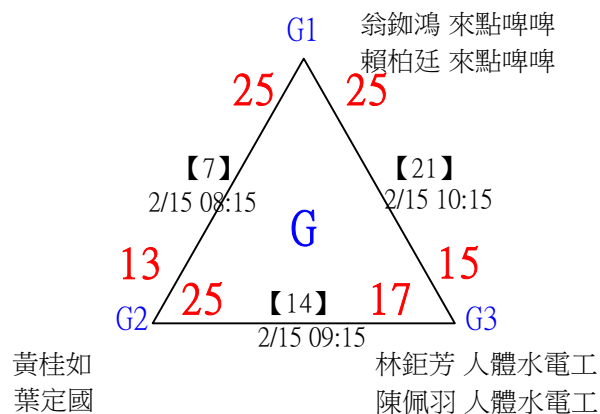

第十八屆中國醫大盃全國羽球錦標賽

取4名

社會組59歲女雙

共21籤

第十八屆中國醫大盃全國羽球錦標賽

取4名

社會組59歲女雙

決賽：三角取一，抽籤決定位置。

第十八屆中國醫大盃全國羽球錦標賽

取4名

社會組59歲男雙

共25籤

第十八屆中國醫大盃全國羽球錦標賽

社會組59歲男雙

取4名

決賽：三角取一，四角取二，抽籤決定位置。

第十八屆中國醫大盃全國羽球錦標賽

取4名

社會組59歲混雙

共21籤

第十八屆中國醫大盃全國羽球錦標賽

取4名

社會組59歲混雙

決賽：三角取一，抽籤決定位置。