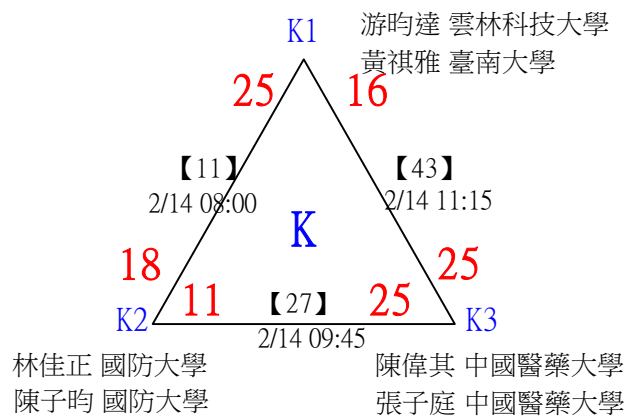

第十八屆中國醫大盃全國羽球錦標賽

取8名

一般組男雙

17	臺灣大學	鄧宇晴	李宇軒	【105】 2/14 17:15	鄧宇晴 李宇軒	25-19	【127】 2/14 19:30	第1,2名 林子喬 陳威誠
18	志聖工業逢甲大學	劉羿至	蔡豐陽		陳昱誠 莊展鴻	25-19		
19	文彥羽球-台北科大	范淳誼	陳昱安		【117】 2/14 18:00	25-19		
20	中央大學	陳昱誠	莊展鴻	【106】 2/14 17:15	陳昱誠 莊展鴻	25-15		
21	無	王仲宇	馬亞珩	【107】 2/14 17:15	陳威齊 陳奕丞	25-17	【126】 2/14 19:00	周俊宏 李丞宇 25-16
22	志聖工業逢甲大學	陳璽安	王星賀		陳璽安 王星賀	25-18		
23	國立成功大學	彭新祐	吳承恩		【118】 2/14 18:00	陳威齊 陳奕丞 25-15		
24	中山醫學大學	陳威齊	陳奕丞	【108】 2/14 17:15	陳威齊 陳奕丞	25-20		
25	志聖工業逢甲大學	吳冠霖	曾湧富	【109】 2/14 17:15	林庠楚 林凱謚	25-19	【124】 2/14 18:30	周俊宏 李丞宇 25-16
26	台師大	林庠楚	林凱謚		林庠楚 林凱謚	25-18		
27	僑光科技大學	呂科諭	童振睿		【119】 2/14 18:00	25-18		
28	中興小學	李凡邑	林佳穎	【110】 2/14 17:15	呂科諭 童振睿	25-21		
29	僑光科技大學	吳嘉文	蔡享宸	【111】 2/14 17:30	周俊宏 李丞宇	25-16	【120】 2/14 18:00	周俊宏 李丞宇 25-11
30	文彥羽球-台北科大	蕭詠仁	楊謙君		蕭詠仁 楊謙君	25-24		
31	臺灣科技大學	陳翊祐	曾昱銓		【120】 2/14 18:00	周俊宏 李丞宇		
32		周俊宏	李丞宇	【112】 2/14 17:30	周俊宏 李丞宇	25-11		

第十八屆中國醫大盃全國羽球錦標賽

取8名

一般組混雙

共46籤

第十八屆中國醫大盃全國羽球錦標賽

取8名

一般組混雙 共46籤

第十八屆中國醫大盃全國羽球錦標賽

取8名

一般組混雙

決賽：三角取一，四角取二，抽籤決定位置。

1	聯合大學 台中教育大學	韓宜君 陳觀詠	【49】 2/14 12:45	韓宜君 陳觀詠	25-11	林敬庭 莊翊琪
2	清華大學 清華大學	許鈞惟 林詠晴				
3	王惟欣 王惟欣	林敬庭 莊翊琪	【57】 2/14 13:45	林敬庭 莊翊琪	25-21	林敬庭 莊翊琪
4		林星宇 洪筱鈞	【50】 2/14 12:45	林敬庭 莊翊琪	25-15	
5	國立體大 國立體大	黃品翔 邱宇瑄	【51】 2/14 12:45	黃品翔 邱宇瑄	25-17	鄭子彤 黃宜澤
6	國立中山大學 國立中山大學	涂昊湧 鄒羽柔				
7	陽明交大 陽明交大	鄭子彤 黃宜澤	【58】 2/14 13:45	鄭子彤 黃宜澤	25-18	鄭子彤 黃宜澤
8	國立臺北大學 國立臺北大學	鄭安菟 郭芝達	【52】 2/14 12:45	鄭子彤 黃宜澤	25-19	
9	文彥羽球-台北科大 文彥羽球-台北科大	連蘭新 楊謙君	【53】 2/14 12:45	連蘭新 楊謙君	25-21	連蘭新 楊謙君
10	中興小學 中興小學	羅翊庭 林佳穎				
11	政治大學 政治大學	林曦 劉宥寬	【59】 2/14 13:45	張子庭 陳偉其	25-18	張子庭 陳偉其
12	中國醫藥大學 中國醫藥大學	張子庭 陳偉其	【54】 2/14 12:45	張子庭 陳偉其	25-15	
13	國立臺北大學 國立臺北大學	徐沛君 陳子印	【55】 2/14 12:45	李丞宇 洪旻孜	25-18	李丞宇 洪旻孜
14	台灣大學 台灣科大	李丞宇 洪旻孜				
15	僑光科技大學 僑光科技大學	劉祐岑 陳彥維	【60】 2/14 13:45	李丞宇 洪旻孜	25-23	李丞宇 洪旻孜
16	陽明交通大學 高雄醫學大學	邱翊榛 黃祿祐	【56】 2/14 12:45	邱翊榛 黃祿祐	25-21	
				【61】 2/14 14:45	林敬庭 莊翊琪	25-24
				【62】 2/14 14:45	李丞宇 洪旻孜	25-24
				【63】 2/14 15:45	第1,2名 林敬庭 莊翊琪	25-12

第十八屆中國醫大盃全國羽球錦標賽

取4名

社會組59歲女雙

共21籤

第十八屆中國醫大盃全國羽球錦標賽

取4名

社會組59歲女雙

決賽：三角取一，抽籤決定位置。