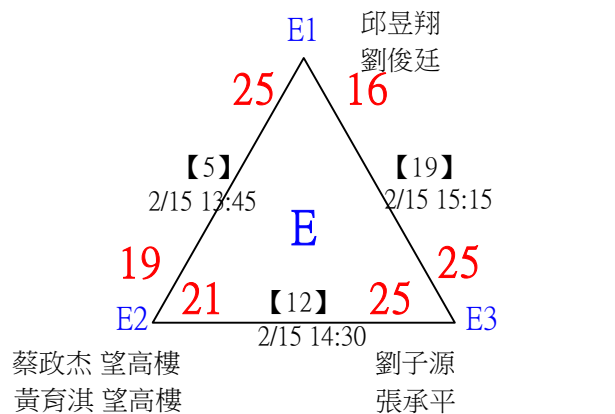

第十八屆中國醫大盃全國羽球錦標賽

取4名

社會組59歲混雙

共21籤

第十八屆中國醫大盃全國羽球錦標賽

取4名

社會組59歲混雙

決賽：三角取一，抽籤決定位置。

第十八屆中國醫大盃全國羽球錦標賽

取2名

社會組79歲女雙

共12籤

第十八屆中國醫大盃全國羽球錦標賽

社會組79歲女雙

取2名

決賽：三角取一，抽籤決定位置。

第十八屆中國醫大盃全國羽球錦標賽

取4名

社會組79歲男雙

共21籤

第十八屆中國醫大盃全國羽球錦標賽

取4名

社會組79歲男雙

決賽：三角取一，抽籤決定位置。

第十八屆中國醫大盃全國羽球錦標賽

取2名

社會組79歲混雙

共14籤

第十八屆中國醫大盃全國羽球錦標賽

取2名

社會組79歲混雙

決賽：三角取一，四角取二，抽籤決定位置。