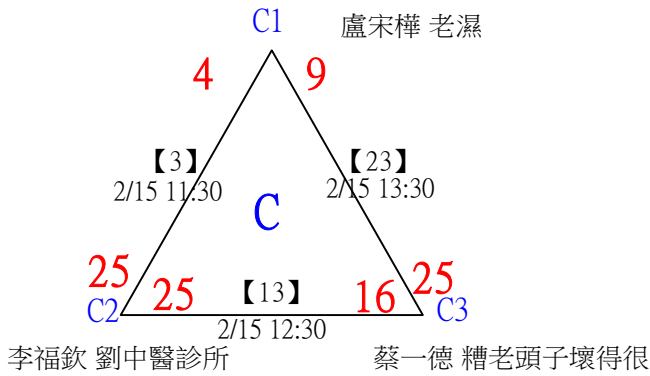

第十八屆中國醫大盃全國羽球錦標賽

取8名

一般組男單

決賽：三角取一，四角取二，抽籤決定位置。

第十八屆中國醫大盃全國羽球錦標賽

取8名

一般組男單

17	臺灣師大	黃瑞宸				
18	bye3		黃瑞宸		【145】	童振睿
19	僑光科技大學	邱惟駿	2/14 14:15	邱惟駿	2/14 17:30	25-19
20	bye19		【112】	25-13		
21		劉家維				
22	bye11		劉家維		【135】	邱惟駿
23	東海大學	謝欣祐	2/14 14:15	謝欣祐	2/14 15:30	25-14
24	bye27		謝欣祐			
25	國立成功大學	張祐瑋			【142】	邱惟駿
26	bye7		張祐瑋		2/14 16:45	25-15
27		吳順平				
28	bye23		吳順平			
29	臺灣師大	郭品宏			【136】	徐子皓
30	bye15		郭品宏		2/14 15:30	25-17
31	中山醫學大學	甘昕碩				
32	中原大學	徐子皓			【124】	徐子皓
			【113】	25-9		
			2/14 14:30			
			徐子皓			
			25-18			

第十八屆中國醫大盃全國羽球錦標賽

取8名

一般組男單

第十八屆中國醫大盃全國羽球錦標賽

取8名

一般組男單

第十八屆中國醫大盃全國羽球錦標賽

取4名

社會組男單 共26籤

第十八屆中國醫大盃全國羽球錦標賽

社會組男單

取4名

決賽：三角取一，四角取二，抽籤決定位置。

第十八屆中國醫大盃全國羽球錦標賽

取2名

公開組女雙 共12籤

第十八屆中國醫大盃全國羽球錦標賽

公開組女雙

取2名

決賽：三角取一，抽籤決定位置。

第十八屆中國醫大盃全國羽球錦標賽

取4名

公開組男雙 共24籤

第十八屆中國醫大盃全國羽球錦標賽