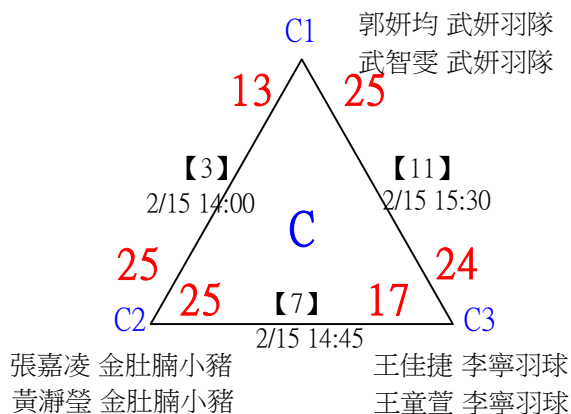

第十八屆中國醫大盃全國羽球錦標賽

取4名

社會組59歲女雙

共21籤

第十八屆中國醫大盃全國羽球錦標賽

取4名

社會組59歲女雙

決賽：三角取一，抽籤決定位置。

第十八屆中國醫大盃全國羽球錦標賽

取4名

社會組59歲男雙

共25籤

第十八屆中國醫大盃全國羽球錦標賽

社會組59歲男雙

取4名

決賽：三角取一，四角取二，抽籤決定位置。

第十八屆中國醫大盃全國羽球錦標賽

取4名

社會組59歲混雙

共21籤

第十八屆中國醫大盃全國羽球錦標賽

取4名

社會組59歲混雙

決賽：三角取一，抽籤決定位置。

第十八屆中國醫大盃全國羽球錦標賽

取2名

社會組79歲女雙

共12籤

第十八屆中國醫大盃全國羽球錦標賽

社會組79歲女雙

取2名

決賽：三角取一，抽籤決定位置。