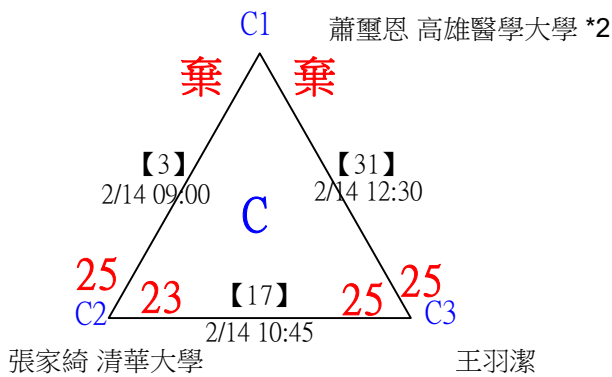

第十八屆中國醫大盃全國羽球錦標賽

取4名

公開組男單 共23籤

第十八屆中國醫大盃全國羽球錦標賽

公開組男單

取4名

決賽：三角取一，四角取二，抽籤決定位置。

第十八屆中國醫大盃全國羽球錦標賽

取8名

一般組女單 共42籤

第十八屆中國醫大盃全國羽球錦標賽

取8名

一般組女單 共42籤

第十八屆中國醫大盃全國羽球錦標賽

取8名

一般組女單

決賽：三角取一，抽籤決定位置。

第十八屆中國醫大盃全國羽球錦標賽

取8名

一般組男單 共107籤

第十八屆中國醫大盃全國羽球錦標賽

取8名

一般組男單 共107籤

第十八屆中國醫大盃全國羽球錦標賽