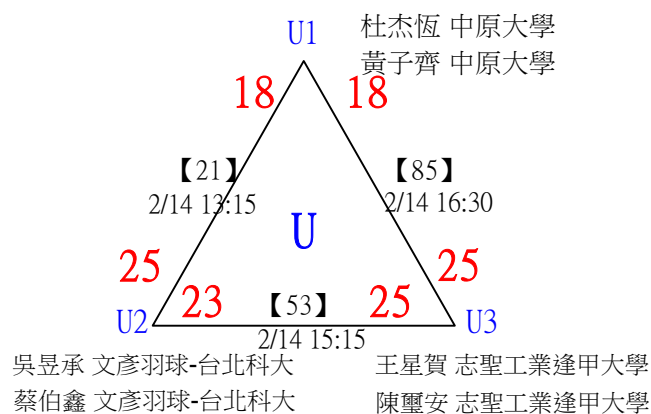

第十八屆中國醫大盃全國羽球錦標賽

取8名

一般組男雙 共96籤