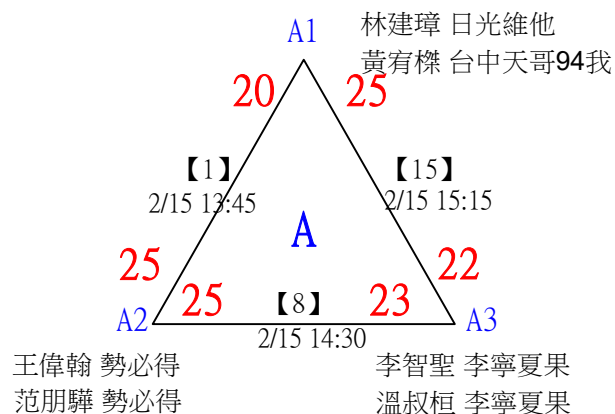

第十八屆中國醫大盃全國羽球錦標賽

取4名

社會組59歲混雙

共21籤

第十八屆中國醫大盃全國羽球錦標賽

取4名

社會組59歲混雙

決賽：三角取一，抽籤決定位置。

第十八屆中國醫大盃全國羽球錦標賽

取2名

社會組79歲女雙

共12籤

第十八屆中國醫大盃全國羽球錦標賽

社會組79歲女雙

取2名

決賽：三角取一，抽籤決定位置。

第十八屆中國醫大盃全國羽球錦標賽

取4名

社會組79歲男雙

共21籤

第十八屆中國醫大盃全國羽球錦標賽

取4名

社會組79歲男雙

決賽：三角取一，抽籤決定位置。

第十八屆中國醫大盃全國羽球錦標賽

取2名

社會組79歲混雙

共14籤

第十八屆中國醫大盃全國羽球錦標賽

取2名

社會組79歲混雙

決賽：三角取一，四角取二，抽籤決定位置。