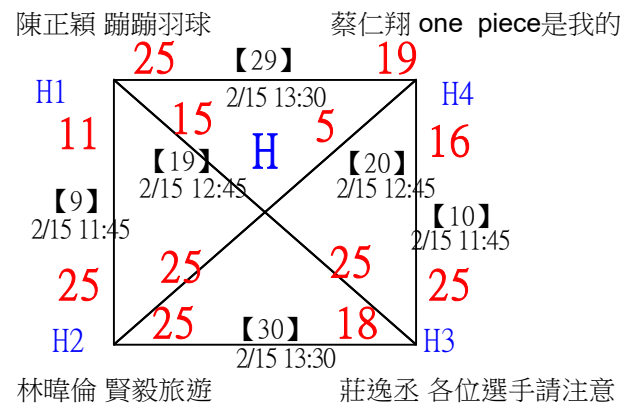

第十八屆中國醫大盃全國羽球錦標賽

取8名

一般組男單

決賽：三角取一，四角取二，抽籤決定位置。

第十八屆中國醫大盃全國羽球錦標賽

取8名

一般組男單

17	臺灣師大	黃瑞宸				
18	bye3		黃瑞宸		【145】	童振睿
19	僑光科技大學	邱惟駿	2/14 14:15	邱惟駿	2/14 17:30	25-19
20	bye19		【112】	25-13		
21		劉家維				
22	bye11		劉家維		【135】	邱惟駿
23	東海大學	謝欣祐	2/14 14:15	謝欣祐	2/14 15:30	25-14
24	bye27		謝欣祐			
25	國立成功大學	張祐瑋			【142】	邱惟駿
26	bye7		張祐瑋		2/14 16:45	25-15
27		吳順平				
28	bye23		吳順平			
29	臺灣師大	郭品宏			【136】	徐子皓
30	bye15		郭品宏		2/14 15:30	25-17
31	中山醫學大學	甘昕碩				
32	中原大學	徐子皓			【124】	徐子皓
			【113】	25-9		
			2/14 14:30			
			徐子皓			
			25-18			

第十八屆中國醫大盃全國羽球錦標賽

取8名

一般組男單

第十八屆中國醫大盃全國羽球錦標賽

取8名

一般組男單

第十八屆中國醫大盃全國羽球錦標賽

取4名

社會組男單 共26籤

第十八屆中國醫大盃全國羽球錦標賽

社會組男單

取4名

決賽：三角取一，四角取二，抽籤決定位置。

第十八屆中國醫大盃全國羽球錦標賽

取2名

公開組女雙 共12籤

第十八屆中國醫大盃全國羽球錦標賽

公開組女雙

取2名

決賽：三角取一，抽籤決定位置。

第十八屆中國醫大盃全國羽球錦標賽

取4名

公開組男雙 共24籤

第十八屆中國醫大盃全國羽球錦標賽