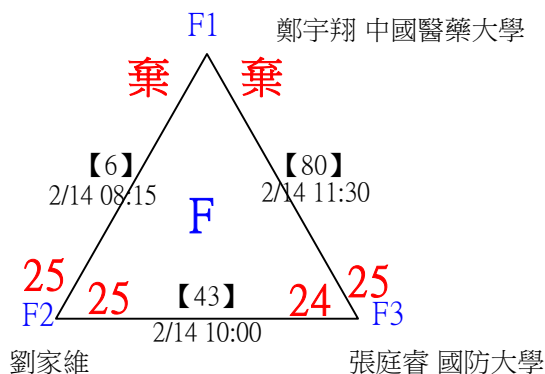

第十八屆中國醫大盃全國羽球錦標賽

取4名

公開組男單 共23籤

第十八屆中國醫大盃全國羽球錦標賽

公開組男單

取4名

決賽：三角取一，四角取二，抽籤決定位置。

第十八屆中國醫大盃全國羽球錦標賽

取8名

一般組女單 共42籤

第十八屆中國醫大盃全國羽球錦標賽

取8名

一般組女單 共42籤

第十八屆中國醫大盃全國羽球錦標賽

取8名

一般組女單

決賽：三角取一，抽籤決定位置。

第十八屆中國醫大盃全國羽球錦標賽

取8名

一般組男單 共107籤

第十八屆中國醫大盃全國羽球錦標賽

取8名

一般組男單 共107籤

第十八屆中國醫大盃全國羽球錦標賽