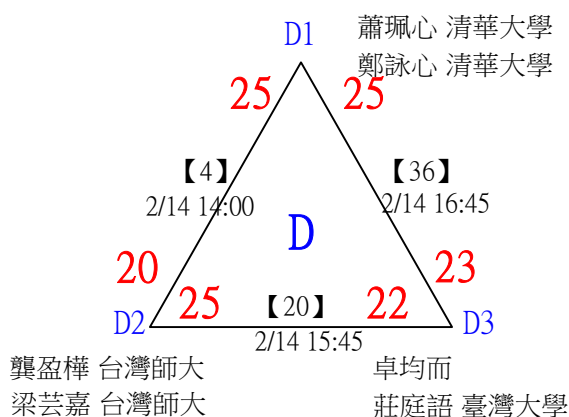

社會組男單 共26籤

第十八屆中國醫大盃全國羽球錦標賽

社會組男單

取4名

決賽：三角取一，四角取二，抽籤決定位置。

第十八屆中國醫大盃全國羽球錦標賽

取2名

公開組女雙 共12籤

第十八屆中國醫大盃全國羽球錦標賽

公開組女雙

取2名

決賽：三角取一，抽籤決定位置。

第十八屆中國醫大盃全國羽球錦標賽

取4名

公開組男雙 共24籤

第十八屆中國醫大盃全國羽球錦標賽

取2名

公開組混雙 共11籤

第十八屆中國醫大盃全國羽球錦標賽

取2名

公開組混雙

決賽：三角取一，四角取二，抽籤決定位置。

第十八屆中國醫大盃全國羽球錦標賽

取8名

一般組女雙 共48籤

第十八屆中國醫大盃全國羽球錦標賽

取8名

一般組女雙 共48籤

第十八屆中國醫大盃全國羽球錦標賽

取8名

一般組女雙

決賽：三角取一，抽籤決定位置。