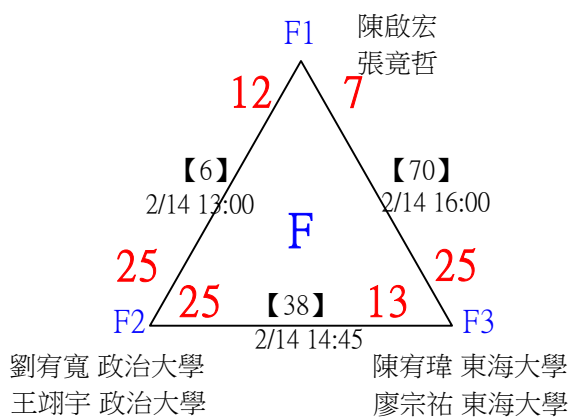

第十八屆中國醫大盃全國羽球錦標賽

取8名

一般組女雙

決賽：三角取一，抽籤決定位置。

*1	1	高雄醫學大學 臺灣師範大學*1	王惟欣 簡允允*1					
				【49】	王惟欣 簡允允			
				2/14 17:45				
	2	中山醫學大學 高雄醫學大學	陳亞筠 朱庭萱		25-11	王惟欣 簡允允		
	3	中原大學 中原大學	陳羿吟 李嶺嬋	【57】				
				2/14 18:15	25-17			
	4	清華大學 清華大學	林詠晴 魏崇悅	【50】	陳羿吟 李嶺嬋			
				2/14 17:45	25-7			
	5		蔡涵家 羅翊庭					王惟欣 簡允允
				【51】	蔡涵家 羅翊庭	【61】		25-19
				2/14 17:45	25-23	2/14 18:45		
	6	台灣師大 台灣師大	饒雅文 黎姿含			劉祐岑 林家旗		
	7	僑光科技大學 僑光科技大學	劉祐岑 林家旗	【58】				
				2/14 18:15	25-17			
	8	文彥羽球-台北科大 文彥羽球-台北科大	連蘭新 朱卜璇	【52】	劉祐岑 林家旗			
				2/14 17:45	25-14			
	9	志聖工業逢甲大學 志聖工業逢甲大學	徐彩容 江嫻臻					第1,2名 林郁玲 林郁珍
				【53】	徐彩容 江嫻臻	【63】		25-13
				2/14 17:45	25-22	2/14 19:15		
	10	國立中山大學 國立中山大學	鄒羽柔 連苡勳			黃詩閔 何書好		
	11	殺球殺過我隊友 殺球殺過我隊友	黃詩閔 何書好	【59】				
				2/14 18:15	25-24			
	12	清華大學 清華大學	鄭詠心 蕭珮心	【54】	黃詩閔 何書好			
				2/14 17:45	25-9			
	13	文彥羽球-台北科大 文彥羽球-台北科大	林郁玲 林郁珍					林郁玲 林郁珍
				【55】	林郁玲 林郁珍	【62】		25-18
				2/14 17:45	25-4	2/14 18:45		
	14	志聖工業逢甲大學 志聖工業逢甲大學	蔡宇宸 楊好榛			林郁玲 林郁珍		
	15	臺灣大學 臺灣大學	熊先悅 林靖容	【60】				
				2/14 18:15	25-12			
	16	清華大學 清華大學*2	張家綺 王奕蕎*2	【56】	張家綺 王奕蕎			
				2/14 17:45	25-9			

第十八屆中國醫大盃全國羽球錦標賽

取8名

一般組男雙

共96籤