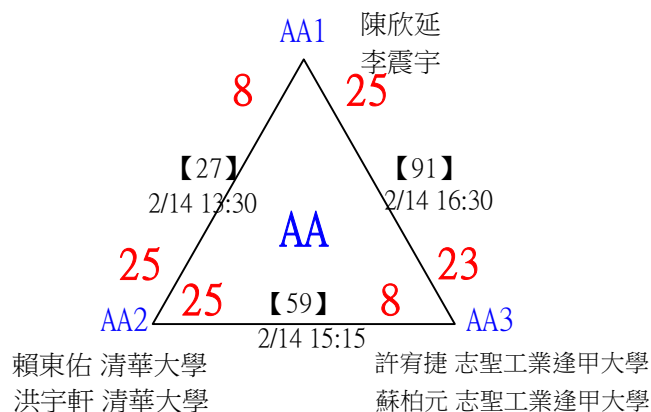

P3 徐加城 臺灣科大
翁得中 臺灣科大

第十八屆中國醫大盃全國羽球錦標賽

取8名

一般組男雙 共96籤

第十八屆中國醫大盃全國羽球錦標賽

取8名

一般組男雙

共96籤

第十八屆中國醫大盃全國羽球錦標賽

一般組男雙

取8名

決賽：三角取一，抽籤決定位置。

*1	1	僑光科技大學 僑光科技大學*1	翁志凱 陳泓達*1	【97】 2/14 17:00	洪宇軒 賴東佑	25-18	洪宇軒 賴東佑
	2	清華大學 清華大學	洪宇軒 賴東佑				
	3	彰化師大 彰化師大	張軒宇 林程翔	【113】 2/14 18:00	廖于睿 徐子皓	25-23	洪宇軒 賴東佑
	4	中原大學 中原大學	廖于睿 徐子皓	【98】 2/14 17:00			
	5	清華大學 清華大學	蕭以勝 簡國盛	【99】 2/14 17:15	蕭以勝 簡國盛	25-19	洪宇軒 賴東佑
	6	臺灣大學 東海大學	高嘉泓 吳俊逸	【114】 2/14 18:00	蕭以勝 簡國盛	25-13	
	7	海洋大學 海洋大學	謝介元 楊智凱	【100】 2/14 17:15	張育銓 楊育愷	25-14	洪宇軒 賴東佑
	8	志聖工業逢甲大學 志聖工業逢甲大學	張育銓 楊育愷				
	9	政治大學 政治大學	王翊宇 劉宥寬	【101】 2/14 17:15	蔡承達 賴柏叡	25-12	洪宇軒 賴東佑
	10	政治大學 政治大學	蔡承達 賴柏叡	【115】 2/14 18:00	蔡承達 賴柏叡	25-10	
	11	國立台中教育大學 國立台中教育大學	曾子軒 陳宗暉	【102】 2/14 17:15	徐丞濤 施尚丞	25-14	洪宇軒 賴東佑
	12	國立臺北大學 國立臺北大學	徐丞濤 施尚丞				
	13	清華大學 清華大學	鄧韋辰 王紹宇	【103】 2/14 17:15	林子喬 陳威誠	25-9	洪宇軒 賴東佑
	14	僑光科技大學 僑光科技大學	林子喬 陳威誠	【122】 2/14 18:30	林子喬 陳威誠	25-19	
	15	中原大學 中原大學	林稟儒 郭來暉	【116】 2/14 18:00	林稟儒 郭來暉	25-10	洪宇軒 賴東佑
	16	長庚大學 中正大學	簡郁宸 李承祐	【104】 2/14 17:15			
							林子喬 陳威誠