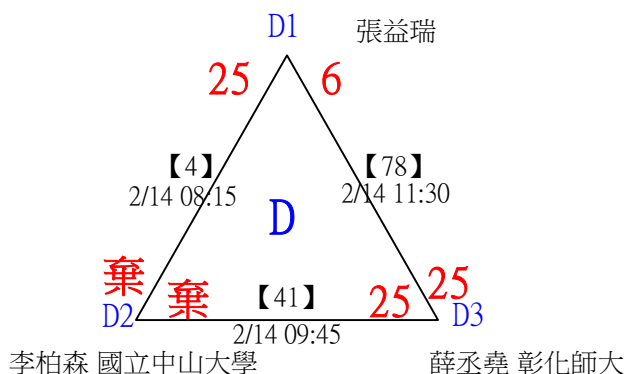

第十八屆中國醫大盃全國羽球錦標賽

取4名

公開組男單 共23籤

第十八屆中國醫大盃全國羽球錦標賽

公開組男單

取4名

決賽：三角取一，四角取二，抽籤決定位置。

第十八屆中國醫大盃全國羽球錦標賽

取8名

一般組女單 共42籤

第十八屆中國醫大盃全國羽球錦標賽

取8名

一般組女單 共42籤

第十八屆中國醫大盃全國羽球錦標賽

取8名

一般組女單

決賽：三角取一，抽籤決定位置。

第十八屆中國醫大盃全國羽球錦標賽

取8名

一般組男單 共107籤

第十八屆中國醫大盃全國羽球錦標賽

取8名

一般組男單 共107籤

第十八屆中國醫大盃全國羽球錦標賽