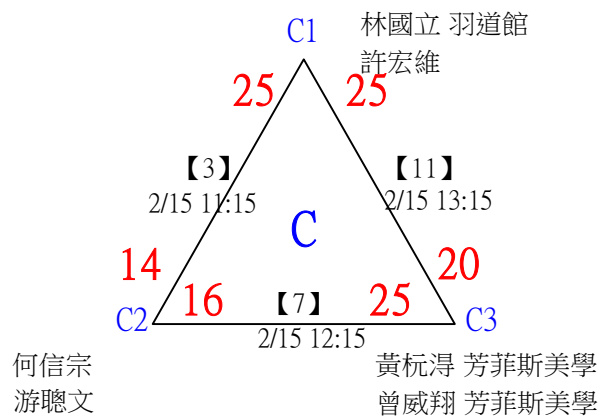

第十八屆中國醫大盃全國羽球錦標賽

取4名

社會組79歲男雙

共21籤

第十八屆中國醫大盃全國羽球錦標賽

取4名

社會組79歲男雙

決賽：三角取一，抽籤決定位置。

第十八屆中國醫大盃全國羽球錦標賽

取2名

社會組79歲混雙

共14籤

第十八屆中國醫大盃全國羽球錦標賽

取2名

社會組79歲混雙

決賽：三角取一，四角取二，抽籤決定位置。

第十八屆中國醫大盃全國羽球錦標賽

取2名

社會組99歲女雙 共7籤

第十八屆中國醫大盃全國羽球錦標賽

社會組99歲女雙

取2名

決賽：分組取二，直接帶入。

第十八屆中國醫大盃全國羽球錦標賽

取2名

社會組99歲男雙 共12籤

第十八屆中國醫大盃全國羽球錦標賽

社會組99歲男雙

取2名

決賽：三角取一，抽籤決定位置。

第十八屆中國醫大盃全國羽球錦標賽

取2名