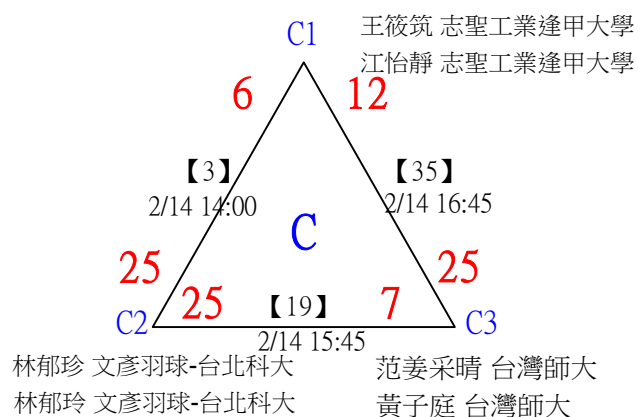

第十八屆中國醫大盃全國羽球錦標賽

公開組女雙

取2名

決賽：三角取一，抽籤決定位置。

第十八屆中國醫大盃全國羽球錦標賽

取4名

公開組男雙 共24籤

第十八屆中國醫大盃全國羽球錦標賽

取2名

公開組混雙 共11籤

第十八屆中國醫大盃全國羽球錦標賽

取2名

公開組混雙

決賽：三角取一，四角取二，抽籤決定位置。

第十八屆中國醫大盃全國羽球錦標賽

取8名

一般組女雙 共48籤

第十八屆中國醫大盃全國羽球錦標賽

取8名

一般組女雙 共48籤

第十八屆中國醫大盃全國羽球錦標賽

取8名

一般組女雙

決賽：三角取一，抽籤決定位置。