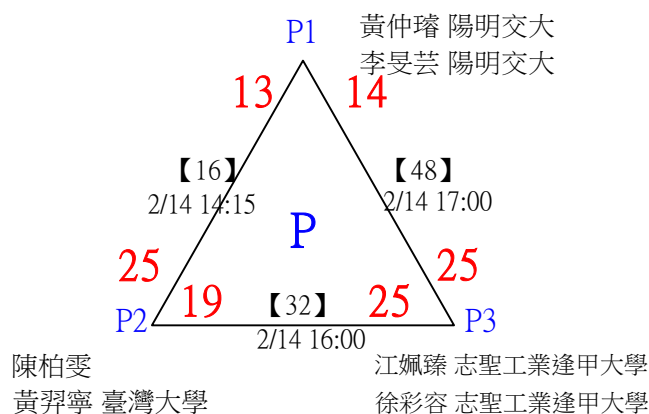

第十八屆中國醫大盃全國羽球錦標賽

公開組女雙

取2名

決賽：三角取一，抽籤決定位置。

第十八屆中國醫大盃全國羽球錦標賽

取4名

公開組男雙 共24籤

第十八屆中國醫大盃全國羽球錦標賽

取2名

公開組混雙 共11籤

第十八屆中國醫大盃全國羽球錦標賽

取2名

公開組混雙

決賽：三角取一，四角取二，抽籤決定位置。

第十八屆中國醫大盃全國羽球錦標賽

取8名

一般組女雙 共48籤

第十八屆中國醫大盃全國羽球錦標賽

取8名

一般組女雙 共48籤

第十八屆中國醫大盃全國羽球錦標賽

取8名

一般組女雙

決賽：三角取一，抽籤決定位置。