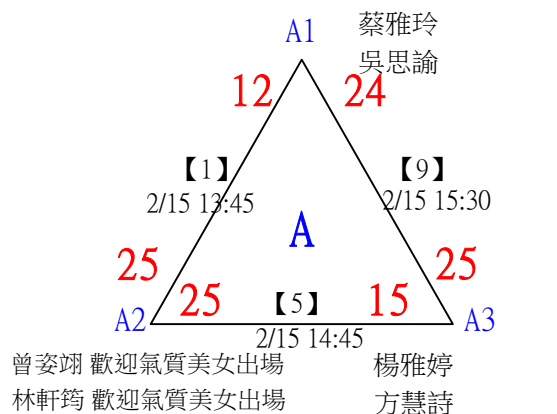

第十八屆中國醫大盃全國羽球錦標賽

取4名

社會組59歲女雙

共21籤

第十八屆中國醫大盃全國羽球錦標賽

取4名

社會組59歲女雙

決賽：三角取一，抽籤決定位置。

第十八屆中國醫大盃全國羽球錦標賽

取4名

社會組59歲男雙

共25籤

第十八屆中國醫大盃全國羽球錦標賽

社會組59歲男雙

取4名

決賽：三角取一，四角取二，抽籤決定位置。

第十八屆中國醫大盃全國羽球錦標賽

取4名

社會組59歲混雙

共21籤

第十八屆中國醫大盃全國羽球錦標賽

取4名

社會組59歲混雙

決賽：三角取一，抽籤決定位置。

第十八屆中國醫大盃全國羽球錦標賽

取2名

社會組79歲女雙

共12籤

第十八屆中國醫大盃全國羽球錦標賽

社會組79歲女雙

取2名

決賽：三角取一，抽籤決定位置。