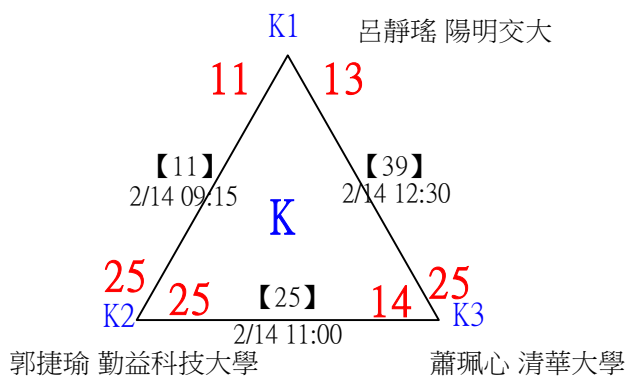

第十八屆中國醫大盃全國羽球錦標賽

取4名

公開組男單 共23籤

第十八屆中國醫大盃全國羽球錦標賽

公開組男單

取4名

決賽：三角取一，四角取二，抽籤決定位置。

第十八屆中國醫大盃全國羽球錦標賽

取8名

一般組女單 共42籤

第十八屆中國醫大盃全國羽球錦標賽

取8名

一般組女單 共42籤

第十八屆中國醫大盃全國羽球錦標賽

取8名

一般組女單

決賽：三角取一，抽籤決定位置。

第十八屆中國醫大盃全國羽球錦標賽

取8名

一般組男單 共107籤

第十八屆中國醫大盃全國羽球錦標賽

取8名

一般組男單 共107籤

第十八屆中國醫大盃全國羽球錦標賽