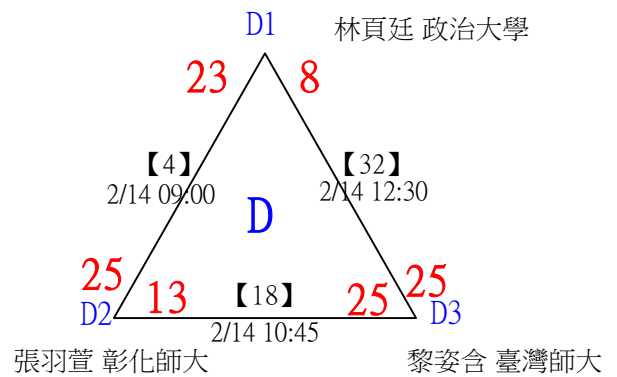

第十八屆中國醫大盃全國羽球錦標賽

取4名

公開組男單 共23籤

第十八屆中國醫大盃全國羽球錦標賽

公開組男單

取4名

決賽：三角取一，四角取二，抽籤決定位置。

第十八屆中國醫大盃全國羽球錦標賽

取8名

一般組女單 共42籤

第十八屆中國醫大盃全國羽球錦標賽

取8名

一般組女單 共42籤

第十八屆中國醫大盃全國羽球錦標賽

取8名

一般組女單

決賽：三角取一，抽籤決定位置。

第十八屆中國醫大盃全國羽球錦標賽

取8名

一般組男單 共107籤

第十八屆中國醫大盃全國羽球錦標賽

取8名

一般組男單 共107籤

第十八屆中國醫大盃全國羽球錦標賽