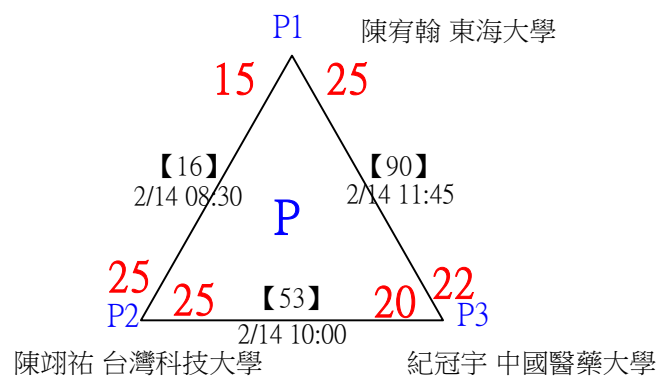

第十八屆中國醫大盃全國羽球錦標賽

取4名

公開組男單 共23籤

第十八屆中國醫大盃全國羽球錦標賽

公開組男單

取4名

決賽：三角取一，四角取二，抽籤決定位置。

第十八屆中國醫大盃全國羽球錦標賽

取8名

一般組女單 共42籤

第十八屆中國醫大盃全國羽球錦標賽

取8名

一般組女單 共42籤

第十八屆中國醫大盃全國羽球錦標賽

取8名

一般組女單

決賽：三角取一，抽籤決定位置。

第十八屆中國醫大盃全國羽球錦標賽

取8名

一般組男單 共107籤

第十八屆中國醫大盃全國羽球錦標賽

取8名

一般組男單 共107籤

第十八屆中國醫大盃全國羽球錦標賽

取8名

一般組男單 共107籤

第十八屆中國醫大盃全國羽球錦標賽

取8名

一般組男單 共107籤

第十八屆中國醫大盃全國羽球錦標賽

取8名

一般組男單 共107籤