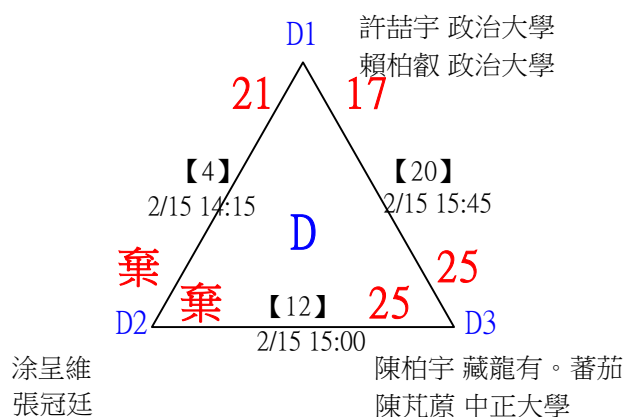

社會組男單 共26籤

第十八屆中國醫大盃全國羽球錦標賽

社會組男單

取4名

決賽：三角取一，四角取二，抽籤決定位置。

第十八屆中國醫大盃全國羽球錦標賽

取2名

公開組女雙 共12籤

第十八屆中國醫大盃全國羽球錦標賽

公開組女雙

取2名

決賽：三角取一，抽籤決定位置。

第十八屆中國醫大盃全國羽球錦標賽

取4名

公開組男雙 共24籤

第十八屆中國醫大盃全國羽球錦標賽

取2名

公開組混雙 共11籤

第十八屆中國醫大盃全國羽球錦標賽

取2名

公開組混雙

決賽：三角取一，四角取二，抽籤決定位置。

第十八屆中國醫大盃全國羽球錦標賽

取8名

一般組女雙 共48籤

第十八屆中國醫大盃全國羽球錦標賽

取8名

一般組女雙 共48籤

第十八屆中國醫大盃全國羽球錦標賽

取8名

一般組女雙

決賽：三角取一，抽籤決定位置。