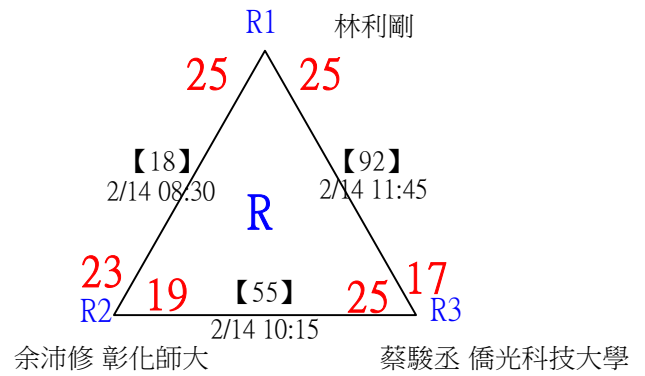

第十八屆中國醫大盃全國羽球錦標賽

取4名

公開組男單 共23籤

第十八屆中國醫大盃全國羽球錦標賽

公開組男單

取4名

決賽：三角取一，四角取二，抽籤決定位置。

第十八屆中國醫大盃全國羽球錦標賽

取8名

一般組女單 共42籤

第十八屆中國醫大盃全國羽球錦標賽

取8名

一般組女單 共42籤

第十八屆中國醫大盃全國羽球錦標賽

取8名

一般組女單

決賽：三角取一，抽籤決定位置。

第十八屆中國醫大盃全國羽球錦標賽

取8名

一般組男單 共107籤

第十八屆中國醫大盃全國羽球錦標賽

取8名

一般組男單 共107籤

第十八屆中國醫大盃全國羽球錦標賽

取8名

一般組男單 共107籤

第十八屆中國醫大盃全國羽球錦標賽

取8名

一般組男單 共107籤

第十八屆中國醫大盃全國羽球錦標賽

取8名

一般組男單 共107籤