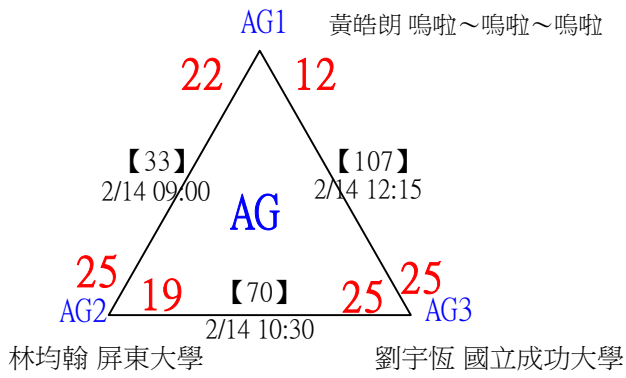

決賽：三角取一，抽籤決定位置。

第十八屆中國醫大盃全國羽球錦標賽

取8名

一般組男單 共107籤

第十八屆中國醫大盃全國羽球錦標賽

取8名

一般組男單 共107籤

第十八屆中國醫大盃全國羽球錦標賽

取8名

一般組男單 共107籤

第十八屆中國醫大盃全國羽球錦標賽

取8名

一般組男單 共107籤

第十八屆中國醫大盃全國羽球錦標賽

取8名

一般組男單 共107籤

第十八屆中國醫大盃全國羽球錦標賽

取8名

一般組男單

決賽：三角取一，四角取二，抽籤決定位置。

第十八屆中國醫大盃全國羽球錦標賽

取8名

一般組男單

17	臺灣師大	黃瑞宸				
18	bye3		黃瑞宸		【145】	童振睿
19	僑光科技大學	邱惟駿	2/14 14:15	邱惟駿	2/14 17:30	25-19
20	bye19		【112】	25-13		
21		劉家維				
22	bye11		劉家維		【135】	邱惟駿
23	東海大學	謝欣祐	2/14 14:15	謝欣祐	2/14 15:30	25-14
24	bye27		謝欣祐			
25	國立成功大學	張祐瑋			【142】	邱惟駿
26	bye7		張祐瑋		2/14 16:45	25-15
27		吳順平				
28	bye23		吳順平			
29	臺灣師大	郭品宏			【136】	徐子皓
30	bye15		郭品宏		2/14 15:30	25-17
31	中山醫學大學	甘昕碩				
32	中原大學	徐子皓			【124】	徐子皓
			【113】	25-9		
			2/14 14:30			
			徐子皓			
			25-18			