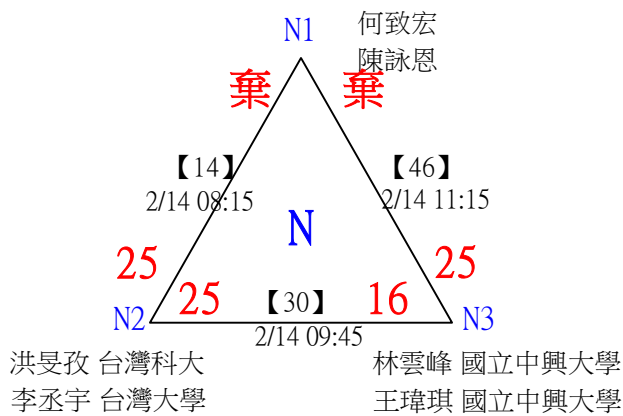

第十八屆中國醫大盃全國羽球錦標賽

一般組男雙

取8名

決賽：三角取一，抽籤決定位置。

*1	1	僑光科技大學 僑光科技大學*1	翁志凱 陳泓達*1	【97】 2/14 17:00	洪宇軒 賴東佑	25-18	洪宇軒 賴東佑
	2	清華大學 清華大學	洪宇軒 賴東佑				
	3	彰化師大 彰化師大	張軒宇 林程翔	【113】 2/14 18:00	廖于睿 徐子皓	25-23	洪宇軒 賴東佑
	4	中原大學 中原大學	廖于睿 徐子皓	【98】 2/14 17:00			
	5	清華大學 清華大學	蕭以勝 簡國盛	【99】 2/14 17:15	蕭以勝 簡國盛	25-19	洪宇軒 賴東佑
	6	臺灣大學 東海大學	高嘉泓 吳俊逸	【114】 2/14 18:00	蕭以勝 簡國盛	25-13	
	7	海洋大學 海洋大學	謝介元 楊智凱	【100】 2/14 17:15	張育銓 楊育愷	25-14	洪宇軒 賴東佑
	8	志聖工業逢甲大學 志聖工業逢甲大學	張育銓 楊育愷				
	9	政治大學 政治大學	王翊宇 劉宥寬	【101】 2/14 17:15	蔡承達 賴柏叡	25-12	洪宇軒 賴東佑
	10	政治大學 政治大學	蔡承達 賴柏叡	【115】 2/14 18:00	蔡承達 賴柏叡	25-10	
	11	國立台中教育大學 國立台中教育大學	曾子軒 陳宗暉	【102】 2/14 17:15	徐丞濤 施尚丞	25-14	洪宇軒 賴東佑
	12	國立臺北大學 國立臺北大學	徐丞濤 施尚丞				
	13	清華大學 清華大學	鄧韋辰 王紹宇	【103】 2/14 17:15	林子喬 陳威誠	25-9	洪宇軒 賴東佑
	14	僑光科技大學 僑光科技大學	林子喬 陳威誠	【122】 2/14 18:30	林子喬 陳威誠	25-19	
	15	中原大學 中原大學	林稟儒 郭來暉	【116】 2/14 18:00	林稟儒 郭來暉	25-10	洪宇軒 賴東佑
	16	長庚大學 中正大學	簡郁宸 李承祐	【104】 2/14 17:15			
							林子喬 陳威誠

第十八屆中國醫大盃全國羽球錦標賽

取8名

一般組男雙

17	臺灣大學	鄧宇晴	李宇軒	【105】 2/14 17:15	鄧宇晴 李宇軒	25-19	【127】 2/14 19:30	第1,2名 林子喬 陳威誠
18	志聖工業逢甲大學	劉羿至	蔡豐陽		陳昱誠 莊展鴻	25-19		
19	文彥羽球-台北科大	范淳誼	陳昱安		【117】 2/14 18:00	25-19		
20	中央大學	陳昱誠	莊展鴻	【106】 2/14 17:15	陳昱誠 莊展鴻	25-15		
21	無	王仲宇	馬亞珩	【107】 2/14 17:15	陳威齊 陳奕丞	25-17	【126】 2/14 19:00	周俊宏 李丞宇 25-16
22	志聖工業逢甲大學	陳璽安	王星賀		陳璽安 王星賀	25-18		
23	國立成功大學	彭新祐	吳承恩		【118】 2/14 18:00	陳威齊 陳奕丞 25-15		
24	中山醫學大學	陳威齊	陳奕丞	【108】 2/14 17:15	陳威齊 陳奕丞	25-20		
25	志聖工業逢甲大學	吳冠霖	曾湧富	【109】 2/14 17:15	林庠楚 林凱謚	25-19	【124】 2/14 18:30	周俊宏 李丞宇 25-16
26	台師大	林庠楚	林凱謚		林庠楚 林凱謚	25-18		
27	僑光科技大學	呂科諭	童振睿		【119】 2/14 18:00	25-18		
28	中興小學	李凡邑	林佳穎	【110】 2/14 17:15	呂科諭 童振睿	25-21		
29	僑光科技大學	吳嘉文	蔡享宸	【111】 2/14 17:30	周俊宏 李丞宇	25-16	【120】 2/14 18:00	周俊宏 李丞宇 25-11
30	文彥羽球-台北科大	蕭詠仁	楊謙君		蕭詠仁 楊謙君	25-24		
31	臺灣科技大學	陳翊祐	曾昱銓		【120】 2/14 18:00	周俊宏 李丞宇		
32		周俊宏	李丞宇	【112】 2/14 17:30	周俊宏 李丞宇	25-11		

第十八屆中國醫大盃全國羽球錦標賽

取8名

一般組混雙

共46籤

第十八屆中國醫大盃全國羽球錦標賽

取8名

一般組混雙 共46籤

第十八屆中國醫大盃全國羽球錦標賽

第十八屆中國醫大盃全國羽球錦標賽

取4名

社會組59歲女雙

共21籤

第十八屆中國醫大盃全國羽球錦標賽

取4名

社會組59歲女雙

決賽：三角取一，抽籤決定位置。