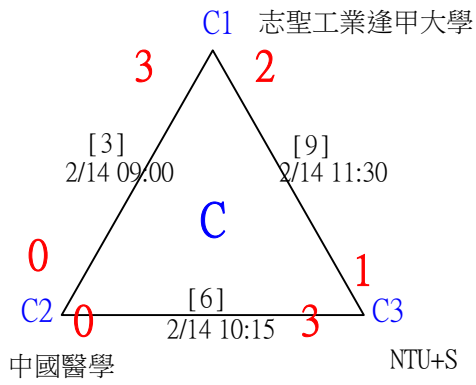

王植 光武羽球
劉慈妃 光武羽球

第十八屆中國醫大盃全國羽球錦標賽

社會組99歲混雙

取2名

決賽：分組取二，直接帶入。

第十八屆中國醫大盃全國羽球錦標賽

取2名

一般團體組

共9籤

第十八屆中國醫大盃全國羽球錦標賽

取2名

一般團體組

決賽：三角取一，直接帶入。

第十八屆中國醫大盃全國羽球錦標賽

取4名

社會團體組