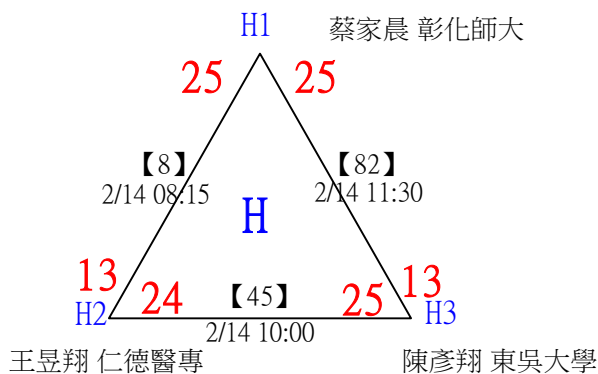

第十八屆中國醫大盃全國羽球錦標賽

取4名

公開組男單 共23籤

第十八屆中國醫大盃全國羽球錦標賽

公開組男單

取4名

決賽：三角取一，四角取二，抽籤決定位置。

第十八屆中國醫大盃全國羽球錦標賽

取8名

一般組女單 共42籤

第十八屆中國醫大盃全國羽球錦標賽

取8名

一般組女單 共42籤

第十八屆中國醫大盃全國羽球錦標賽

取8名

一般組女單

決賽：三角取一，抽籤決定位置。

第十八屆中國醫大盃全國羽球錦標賽

取8名

一般組男單 共107籤

第十八屆中國醫大盃全國羽球錦標賽

取8名

一般組男單 共107籤

第十八屆中國醫大盃全國羽球錦標賽