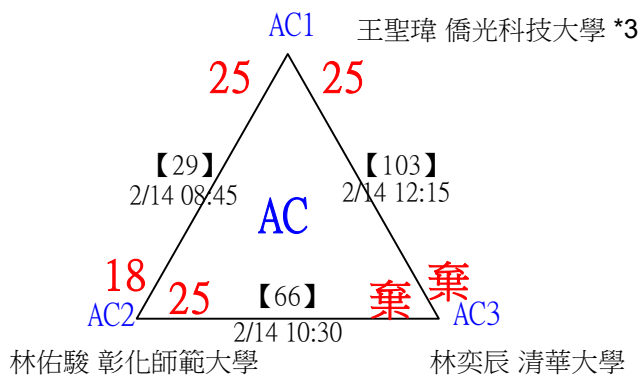

決賽：三角取一，抽籤決定位置。

第十八屆中國醫大盃全國羽球錦標賽

取8名

一般組男單 共107籤

第十八屆中國醫大盃全國羽球錦標賽

取8名

一般組男單 共107籤

第十八屆中國醫大盃全國羽球錦標賽

取8名

一般組男單 共107籤

第十八屆中國醫大盃全國羽球錦標賽

取8名

一般組男單 共107籤

第十八屆中國醫大盃全國羽球錦標賽

取8名

一般組男單 共107籤

第十八屆中國醫大盃全國羽球錦標賽

取8名

一般組男單

決賽：三角取一，四角取二，抽籤決定位置。

第十八屆中國醫大盃全國羽球錦標賽

取8名

一般組男單

17	臺灣師大	黃瑞宸				
18	bye3		黃瑞宸		【145】	童振睿
19	僑光科技大學	邱惟駿	2/14 14:15	邱惟駿	2/14 17:30	25-19
20	bye19		【112】	25-13		
21		劉家維				
22	bye11		劉家維		【135】	邱惟駿
23	東海大學	謝欣祐	2/14 14:15	謝欣祐	2/14 15:30	25-14
24	bye27		謝欣祐			
25	國立成功大學	張祐瑋			【142】	邱惟駿
26	bye7		張祐瑋		2/14 16:45	25-15
27		吳順平				
28	bye23		吳順平			
29	臺灣師大	郭品宏			【136】	徐子皓
30	bye15		郭品宏		2/14 15:30	25-17
31	中山醫學大學	甘昕碩				
32	中原大學	徐子皓			【124】	徐子皓
			【113】	25-9		
			2/14 14:30			
			徐子皓			
			25-18			