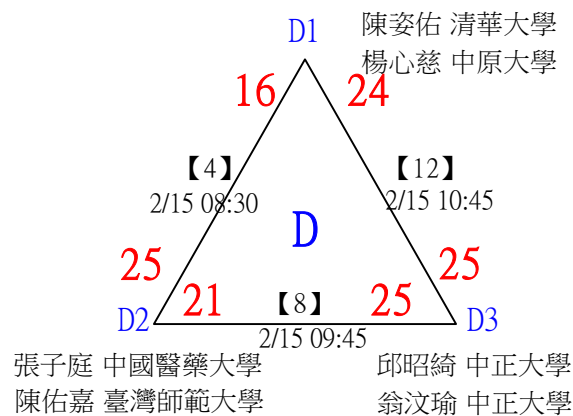

第十八屆中國醫大盃全國羽球錦標賽

取8名

一般組男單

第十八屆中國醫大盃全國羽球錦標賽

取8名

一般組男單

第十八屆中國醫大盃全國羽球錦標賽

取4名

社會組男單 共26籤

第十八屆中國醫大盃全國羽球錦標賽

社會組男單

取4名

決賽：三角取一，四角取二，抽籤決定位置。

第十八屆中國醫大盃全國羽球錦標賽

取2名

公開組女雙 共12籤

第十八屆中國醫大盃全國羽球錦標賽

公開組女雙

取2名

決賽：三角取一，抽籤決定位置。

第十八屆中國醫大盃全國羽球錦標賽

取4名

公開組男雙 共24籤

第十八屆中國醫大盃全國羽球錦標賽

取2名

公開組混雙 共11籤

第十八屆中國醫大盃全國羽球錦標賽

取2名

公開組混雙

決賽：三角取一，四角取二，抽籤決定位置。

第十八屆中國醫大盃全國羽球錦標賽

取8名