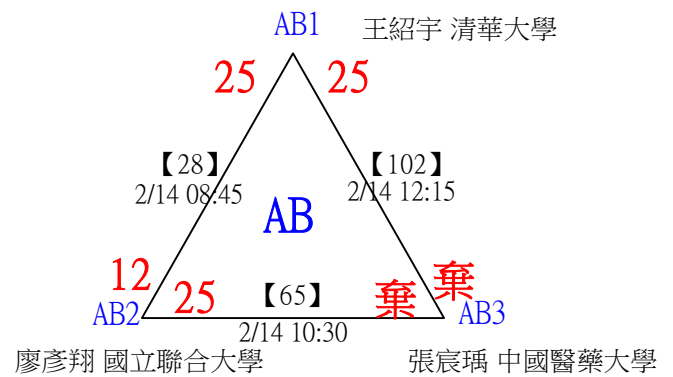

決賽：三角取一，抽籤決定位置。

第十八屆中國醫大盃全國羽球錦標賽

取8名

一般組男單 共107籤

第十八屆中國醫大盃全國羽球錦標賽

取8名

一般組男單 共107籤

第十八屆中國醫大盃全國羽球錦標賽

取8名

一般組男單 共107籤

第十八屆中國醫大盃全國羽球錦標賽

取8名

一般組男單 共107籤

第十八屆中國醫大盃全國羽球錦標賽

取8名

一般組男單 共107籤

第十八屆中國醫大盃全國羽球錦標賽

取8名

一般組男單

決賽：三角取一，四角取二，抽籤決定位置。

第十八屆中國醫大盃全國羽球錦標賽

取8名

一般組男單

17	臺灣師大	黃瑞宸				
18	bye3		黃瑞宸		【145】	童振睿
19	僑光科技大學	邱惟駿	2/14 14:15	邱惟駿	2/14 17:30	25-19
20	bye19		【112】	25-13		
21		劉家維				
22	bye11		劉家維		【135】	邱惟駿
23	東海大學	謝欣祐	2/14 14:15	謝欣祐	2/14 15:30	25-14
24	bye27		謝欣祐			
25	國立成功大學	張祐瑋			【142】	邱惟駿
26	bye7		張祐瑋		2/14 16:45	25-15
27		吳順平				
28	bye23		吳順平			
29	臺灣師大	郭品宏			【136】	徐子皓
30	bye15		郭品宏		2/14 15:30	25-17
31	中山醫學大學	甘昕碩				
32	中原大學	徐子皓			【124】	徐子皓
			【113】	25-9		
			2/14 14:30			
			徐子皓			
			25-18			