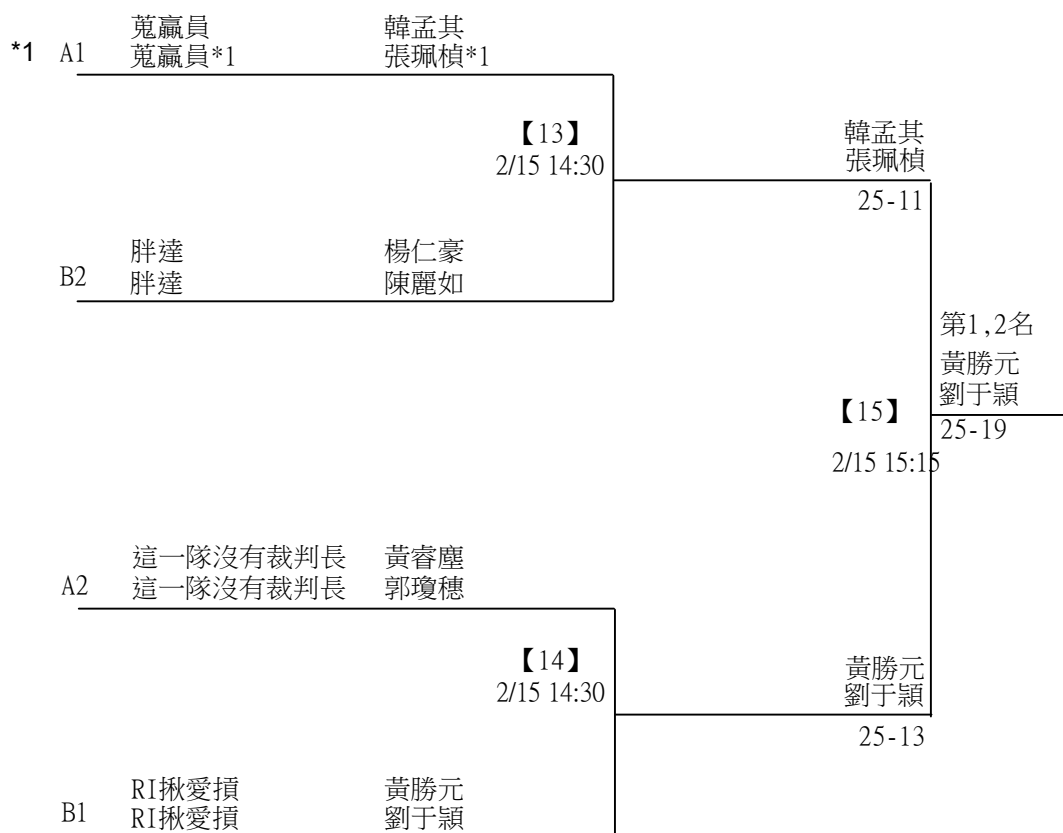

取2名

社會組99歲男雙 共12籤

第十八屆中國醫大盃全國羽球錦標賽

社會組99歲男雙

取2名

決賽：三角取一，抽籤決定位置。

第十八屆中國醫大盃全國羽球錦標賽

取2名

社會組99歲混雙 共8籤

張珮楨 蒐贏員 *1
韓孟其 蒐贏員

郭瓊穗 這一隊沒有裁判長
黃睿塵 這一隊沒有裁判長

陳麗如 胖達
楊仁豪 胖達

劉于穎 RI揪愛損
黃勝元 RI揪愛損

詹鎬璋
莊翠玉

林義隆 劉中醫診所
李怡嫻 劉中醫診所

李國聖
吳淑惠

王植 光武羽球
劉慈妃 光武羽球

第十八屆中國醫大盃全國羽球錦標賽

社會組99歲混雙

取2名

決賽：分組取二，直接帶入。

第十八屆中國醫大盃全國羽球錦標賽

取2名

一般團體組

共9籤

第十八屆中國醫大盃全國羽球錦標賽

取2名

一般團體組

決賽：三角取一，直接帶入。

第十八屆中國醫大盃全國羽球錦標賽

取4名

社會團體組