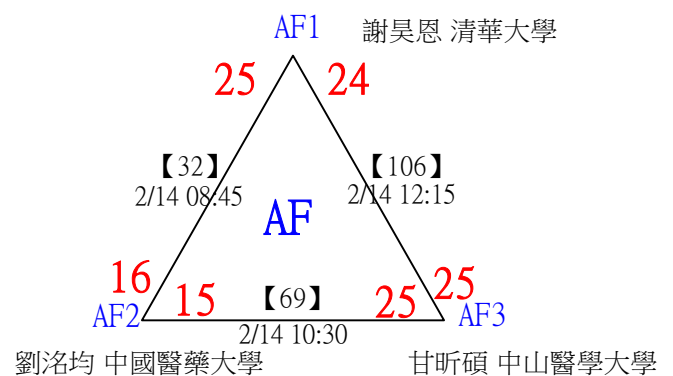

決賽：三角取一，抽籤決定位置。

第十八屆中國醫大盃全國羽球錦標賽

取8名

一般組男單 共107籤

第十八屆中國醫大盃全國羽球錦標賽

取8名

一般組男單 共107籤

第十八屆中國醫大盃全國羽球錦標賽

取8名

一般組男單 共107籤

第十八屆中國醫大盃全國羽球錦標賽

取8名

一般組男單 共107籤

第十八屆中國醫大盃全國羽球錦標賽

取8名

一般組男單 共107籤

第十八屆中國醫大盃全國羽球錦標賽

取8名

一般組男單

決賽：三角取一，四角取二，抽籤決定位置。

第十八屆中國醫大盃全國羽球錦標賽

取8名

一般組男單

17	臺灣師大	黃瑞宸				
18	bye3		黃瑞宸		【145】	童振睿
19	僑光科技大學	邱惟駿	2/14 14:15	邱惟駿	2/14 17:30	25-19
20	bye19		【112】	25-13		
21		劉家維				
22	bye11		劉家維		【135】	邱惟駿
23	東海大學	謝欣祐	2/14 14:15	謝欣祐	2/14 15:30	25-14
24	bye27		謝欣祐			
25	國立成功大學	張祐瑋			【142】	邱惟駿
26	bye7		張祐瑋		2/14 16:45	25-15
27		吳順平				
28	bye23		吳順平			
29	臺灣師大	郭品宏			【136】	徐子皓
30	bye15		郭品宏		2/14 15:30	25-17
31	中山醫學大學	甘昕碩				
32	中原大學	徐子皓			【124】	徐子皓
			【113】	25-9		
			2/14 14:30			
			徐子皓			
			25-18			