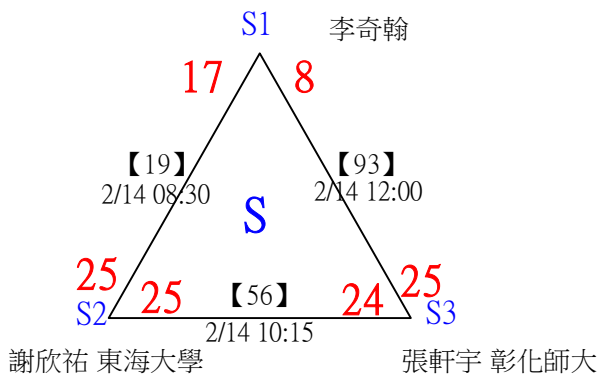

第十八屆中國醫大盃全國羽球錦標賽

取4名

公開組男單 共23籤

第十八屆中國醫大盃全國羽球錦標賽

公開組男單

取4名

決賽：三角取一，四角取二，抽籤決定位置。

第十八屆中國醫大盃全國羽球錦標賽

取8名

一般組女單 共42籤

第十八屆中國醫大盃全國羽球錦標賽

取8名

一般組女單 共42籤

第十八屆中國醫大盃全國羽球錦標賽

取8名

一般組女單

決賽：三角取一，抽籤決定位置。

第十八屆中國醫大盃全國羽球錦標賽

取8名

一般組男單 共107籤

第十八屆中國醫大盃全國羽球錦標賽

取8名

一般組男單 共107籤

第十八屆中國醫大盃全國羽球錦標賽

取8名

一般組男單 共107籤

第十八屆中國醫大盃全國羽球錦標賽

取8名

一般組男單 共107籤

第十八屆中國醫大盃全國羽球錦標賽

取8名

一般組男單 共107籤