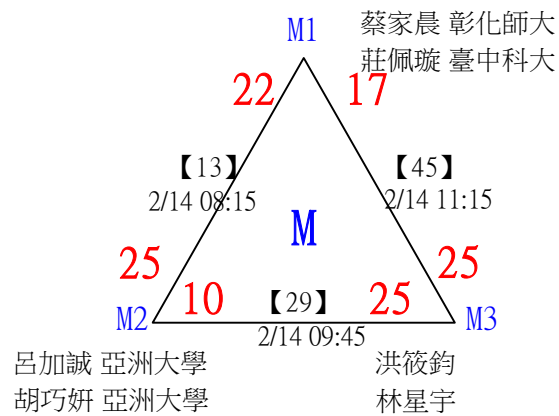

第十八屆中國醫大盃全國羽球錦標賽

取8名

一般組男雙

17	臺灣大學	鄧宇晴	李宇軒	【105】 2/14 17:15	鄧宇晴 李宇軒	25-19	【127】 2/14 19:30	第1,2名 林子喬 陳威誠
18	志聖工業逢甲大學	劉羿至	蔡豐陽		陳昱誠 莊展鴻	25-19		
19	文彥羽球-台北科大	范淳誼	陳昱安		【117】 2/14 18:00	25-19		
20	中央大學	陳昱誠	莊展鴻	【106】 2/14 17:15	陳昱誠 莊展鴻	25-15		
21	無	王仲宇	馬亞珩	【107】 2/14 17:15	陳威齊 陳奕丞	25-17	【126】 2/14 19:00	周俊宏 李丞宇 25-16
22	志聖工業逢甲大學	陳璽安	王星賀		陳璽安 王星賀	25-18		
23	國立成功大學	彭新祐	吳承恩		【118】 2/14 18:00	陳威齊 陳奕丞 25-15		
24	中山醫學大學	陳威齊	陳奕丞	【108】 2/14 17:15	陳威齊 陳奕丞	25-20		
25	志聖工業逢甲大學	吳冠霖	曾湧富	【109】 2/14 17:15	林庠楚 林凱謚	25-19	【124】 2/14 18:30	周俊宏 李丞宇 25-16
26	台師大	林庠楚	林凱謚		林庠楚 林凱謚	25-18		
27	僑光科技大學	呂科諭	童振睿		【119】 2/14 18:00	25-18		
28	中興小學	李凡邑	林佳穎	【110】 2/14 17:15	呂科諭 童振睿	25-21		
29	僑光科技大學	吳嘉文	蔡享宸	【111】 2/14 17:30	周俊宏 李丞宇	25-16	【120】 2/14 18:00	周俊宏 李丞宇 25-11
30	文彥羽球-台北科大	蕭詠仁	楊謙君		蕭詠仁 楊謙君	25-24		
31	臺灣科技大學	陳翊祐	曾昱銓		【120】 2/14 18:00	周俊宏 李丞宇		
32		周俊宏	李丞宇	【112】 2/14 17:30	周俊宏 李丞宇	25-11		

第十八屆中國醫大盃全國羽球錦標賽

取8名

一般組混雙

共46籤

第十八屆中國醫大盃全國羽球錦標賽

取8名

一般組混雙 共46籤

第十八屆中國醫大盃全國羽球錦標賽

取8名

一般組混雙

決賽：三角取一，四角取二，抽籤決定位置。

1	聯合大學 台中教育大學	韓宜君 陳觀詠	【49】 2/14 12:45	韓宜君 陳觀詠	25-11	林敬庭 莊翊琪
2	清華大學 清華大學	許鈞惟 林詠晴				
3	王惟欣 王惟欣	林敬庭 莊翊琪	【57】 2/14 13:45	林敬庭 莊翊琪	25-21	林敬庭 莊翊琪
4		林星宇 洪筱鈞	【50】 2/14 12:45	林敬庭 莊翊琪	25-15	
5	國立體大 國立體大	黃品翔 邱宇瑄	【51】 2/14 12:45	黃品翔 邱宇瑄	25-17	鄭子彤 黃宜澤
6	國立中山大學 國立中山大學	涂昊湧 鄒羽柔				
7	陽明交大 陽明交大	鄭子彤 黃宜澤	【58】 2/14 13:45	鄭子彤 黃宜澤	25-18	鄭子彤 黃宜澤
8	國立臺北大學 國立臺北大學	鄭安菟 郭芝達	【52】 2/14 12:45	鄭子彤 黃宜澤	25-19	
9	文彥羽球-台北科大 文彥羽球-台北科大	連蘭新 楊謙君	【53】 2/14 12:45	連蘭新 楊謙君	25-21	連蘭新 楊謙君
10	中興小學 中興小學	羅翊庭 林佳穎				
11	政治大學 政治大學	林曦 劉宥寬	【59】 2/14 13:45	張子庭 陳偉其	25-18	張子庭 陳偉其
12	中國醫藥大學 中國醫藥大學	張子庭 陳偉其	【54】 2/14 12:45	張子庭 陳偉其	25-15	
13	國立臺北大學 國立臺北大學	徐沛君 陳子印	【55】 2/14 12:45	李丞宇 洪旻孜	25-18	李丞宇 洪旻孜
14	台灣大學 台灣科大	李丞宇 洪旻孜				
15	僑光科技大學 僑光科技大學	劉祐岑 陳彥維	【60】 2/14 13:45	李丞宇 洪旻孜	25-23	李丞宇 洪旻孜
16	陽明交通大學 高雄醫學大學	邱翊榛 黃祿祐	【56】 2/14 12:45	邱翊榛 黃祿祐	25-21	
				【61】 2/14 14:45	林敬庭 莊翊琪	25-24
				【62】 2/14 14:45	李丞宇 洪旻孜	25-24
				【63】 2/14 15:45	第1,2名 林敬庭 莊翊琪	25-12

第十八屆中國醫大盃全國羽球錦標賽

取4名

社會組59歲女雙

共21籤

第十八屆中國醫大盃全國羽球錦標賽

取4名

社會組59歲女雙

決賽：三角取一，抽籤決定位置。