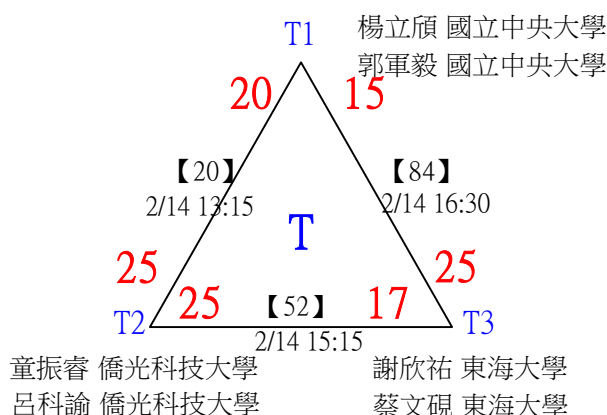

第十八屆中國醫大盃全國羽球錦標賽

取8名

一般組男雙 共96籤