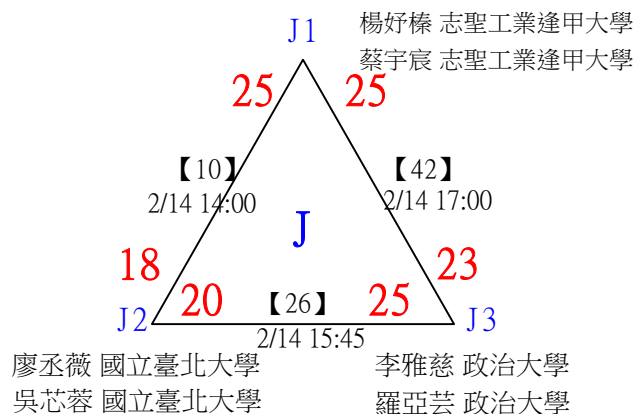

社會組男單 共26籤

第十八屆中國醫大盃全國羽球錦標賽

社會組男單

取4名

決賽：三角取一，四角取二，抽籤決定位置。

第十八屆中國醫大盃全國羽球錦標賽

取2名

公開組女雙 共12籤

第十八屆中國醫大盃全國羽球錦標賽

公開組女雙

取2名

決賽：三角取一，抽籤決定位置。

第十八屆中國醫大盃全國羽球錦標賽

取4名

公開組男雙 共24籤

第十八屆中國醫大盃全國羽球錦標賽

取2名

公開組混雙 共11籤

第十八屆中國醫大盃全國羽球錦標賽

取2名

公開組混雙

決賽：三角取一，四角取二，抽籤決定位置。

第十八屆中國醫大盃全國羽球錦標賽

取8名

一般組女雙 共48籤

第十八屆中國醫大盃全國羽球錦標賽

取8名

一般組女雙 共48籤

第十八屆中國醫大盃全國羽球錦標賽

取8名

一般組女雙

決賽：三角取一，抽籤決定位置。