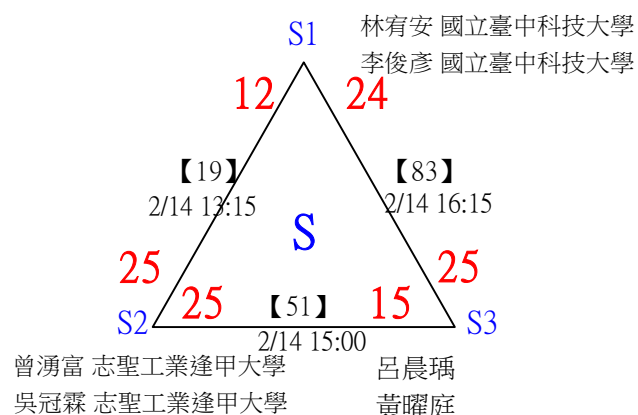

第十八屆中國醫大盃全國羽球錦標賽

取8名

一般組男雙 共96籤