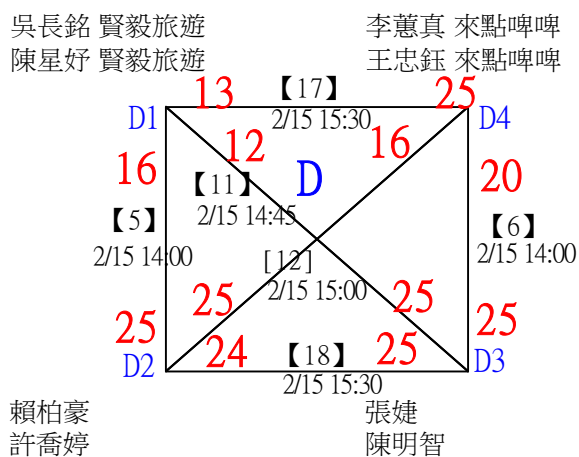

第十八屆中國醫大盃全國羽球錦標賽

取2名

社會組79歲女雙

共12籤

第十八屆中國醫大盃全國羽球錦標賽

社會組79歲女雙

取2名

決賽：三角取一，抽籤決定位置。

第十八屆中國醫大盃全國羽球錦標賽

取4名

社會組79歲男雙

共21籤

第十八屆中國醫大盃全國羽球錦標賽

取4名

社會組79歲男雙

決賽：三角取一，抽籤決定位置。

第十八屆中國醫大盃全國羽球錦標賽

取2名

社會組79歲混雙

共14籤

第十八屆中國醫大盃全國羽球錦標賽

取2名

社會組79歲混雙

決賽：三角取一，四角取二，抽籤決定位置。

第十八屆中國醫大盃全國羽球錦標賽

取2名

社會組99歲女雙 共7籤

第十八屆中國醫大盃全國羽球錦標賽

社會組99歲女雙

取2名

決賽：分組取二，直接帶入。

第十八屆中國醫大盃全國羽球錦標賽