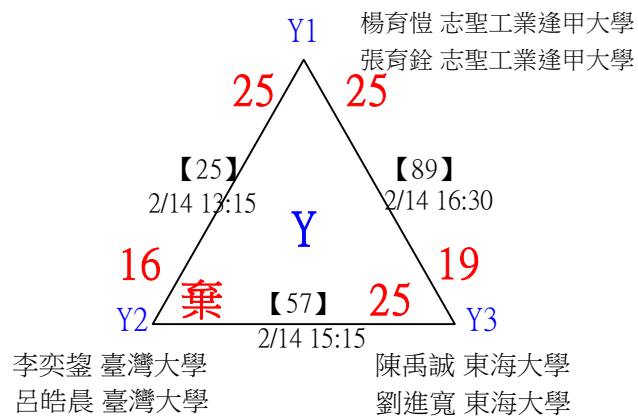

P3 徐加城 臺灣科大
翁得中 臺灣科大

第十八屆中國醫大盃全國羽球錦標賽

取8名

一般組男雙 共96籤

第十八屆中國醫大盃全國羽球錦標賽

取8名

一般組男雙

共96籤

第十八屆中國醫大盃全國羽球錦標賽

一般組男雙

取8名

決賽：三角取一，抽籤決定位置。

*1	1	僑光科技大學 僑光科技大學*1	翁志凱 陳泓達*1	【97】 2/14 17:00	洪宇軒 賴東佑	25-18	洪宇軒 賴東佑
	2	清華大學 清華大學	洪宇軒 賴東佑				
	3	彰化師大 彰化師大	張軒宇 林程翔	【113】 2/14 18:00	廖于睿 徐子皓	25-23	洪宇軒 賴東佑
	4	中原大學 中原大學	廖于睿 徐子皓	【98】 2/14 17:00			
	5	清華大學 清華大學	蕭以勝 簡國盛	【99】 2/14 17:15	蕭以勝 簡國盛	25-19	洪宇軒 賴東佑
	6	臺灣大學 東海大學	高嘉泓 吳俊逸	【114】 2/14 18:00	蕭以勝 簡國盛	25-13	
	7	海洋大學 海洋大學	謝介元 楊智凱	【100】 2/14 17:15	張育銓 楊育愷	25-14	洪宇軒 賴東佑
	8	志聖工業逢甲大學 志聖工業逢甲大學	張育銓 楊育愷				
	9	政治大學 政治大學	王翊宇 劉宥寬	【101】 2/14 17:15	蔡承達 賴柏叡	25-12	洪宇軒 賴東佑
	10	政治大學 政治大學	蔡承達 賴柏叡	【115】 2/14 18:00	蔡承達 賴柏叡	25-10	
	11	國立台中教育大學 國立台中教育大學	曾子軒 陳宗暉	【102】 2/14 17:15	徐丞濤 施尚丞	25-14	洪宇軒 賴東佑
	12	國立臺北大學 國立臺北大學	徐丞濤 施尚丞				
	13	清華大學 清華大學	鄧韋辰 王紹宇	【103】 2/14 17:15	林子喬 陳威誠	25-9	洪宇軒 賴東佑
	14	僑光科技大學 僑光科技大學	林子喬 陳威誠	【122】 2/14 18:30	林子喬 陳威誠	25-19	
	15	中原大學 中原大學	林稟儒 郭來暉	【116】 2/14 18:00	林稟儒 郭來暉	25-10	洪宇軒 賴東佑
	16	長庚大學 中正大學	簡郁宸 李承祐	【104】 2/14 17:15			
							林子喬 陳威誠