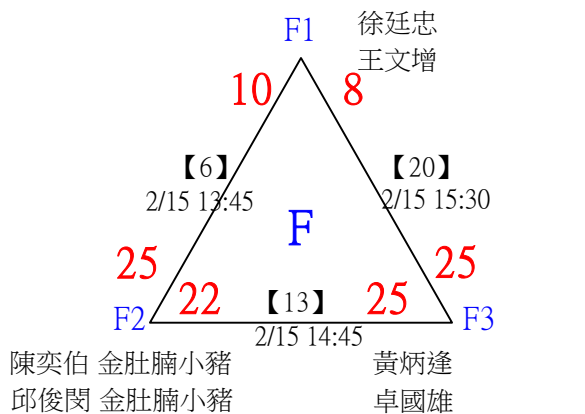

第十八屆中國醫大盃全國羽球錦標賽

取4名

社會組59歲混雙

共21籤

第十八屆中國醫大盃全國羽球錦標賽

取4名

社會組59歲混雙

決賽：三角取一，抽籤決定位置。

第十八屆中國醫大盃全國羽球錦標賽

取2名

社會組79歲女雙

共12籤

第十八屆中國醫大盃全國羽球錦標賽

社會組79歲女雙

取2名

決賽：三角取一，抽籤決定位置。

第十八屆中國醫大盃全國羽球錦標賽

取4名

社會組79歲男雙

共21籤

第十八屆中國醫大盃全國羽球錦標賽

取4名

社會組79歲男雙

決賽：三角取一，抽籤決定位置。

第十八屆中國醫大盃全國羽球錦標賽

取2名

社會組79歲混雙

共14籤

第十八屆中國醫大盃全國羽球錦標賽

取2名

社會組79歲混雙

決賽：三角取一，四角取二，抽籤決定位置。