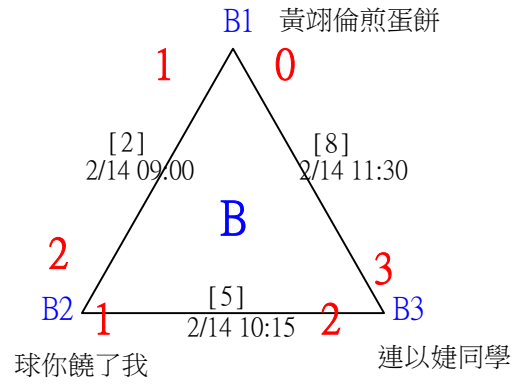

王植 光武羽球
劉慈妃 光武羽球

第十八屆中國醫大盃全國羽球錦標賽

社會組99歲混雙

取2名

決賽：分組取二，直接帶入。

第十八屆中國醫大盃全國羽球錦標賽

取2名

一般團體組

共9籤

第十八屆中國醫大盃全國羽球錦標賽

取2名

一般團體組

決賽：三角取一，直接帶入。

第十八屆中國醫大盃全國羽球錦標賽

取4名

社會團體組