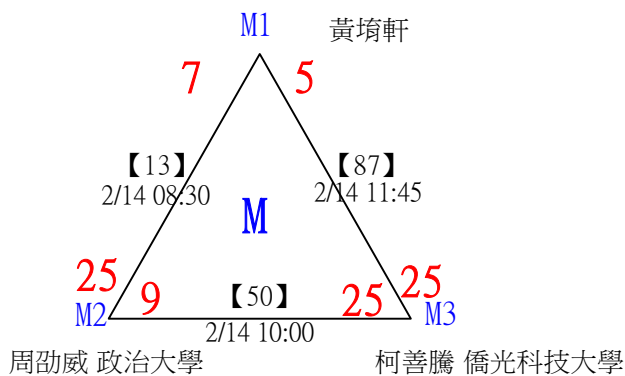

第十八屆中國醫大盃全國羽球錦標賽

取4名

公開組男單 共23籤

第十八屆中國醫大盃全國羽球錦標賽

公開組男單

取4名

決賽：三角取一，四角取二，抽籤決定位置。

第十八屆中國醫大盃全國羽球錦標賽

取8名

一般組女單 共42籤

第十八屆中國醫大盃全國羽球錦標賽

取8名

一般組女單 共42籤

第十八屆中國醫大盃全國羽球錦標賽

取8名

一般組女單

決賽：三角取一，抽籤決定位置。

第十八屆中國醫大盃全國羽球錦標賽

取8名

一般組男單 共107籤

第十八屆中國醫大盃全國羽球錦標賽

取8名

一般組男單 共107籤

第十八屆中國醫大盃全國羽球錦標賽

取8名

一般組男單 共107籤

第十八屆中國醫大盃全國羽球錦標賽

取8名

一般組男單 共107籤

第十八屆中國醫大盃全國羽球錦標賽

取8名

一般組男單 共107籤