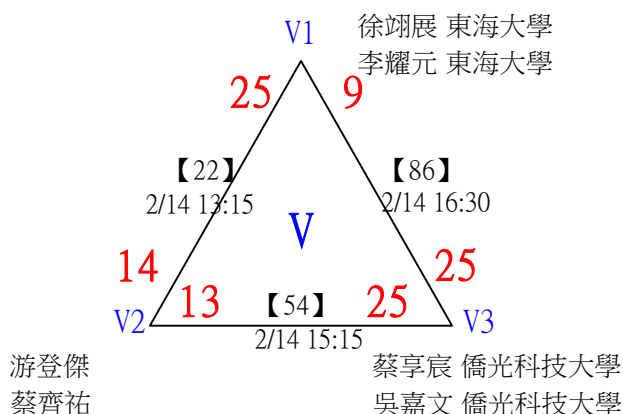

第十八屆中國醫大盃全國羽球錦標賽

取8名

一般組男雙 共96籤