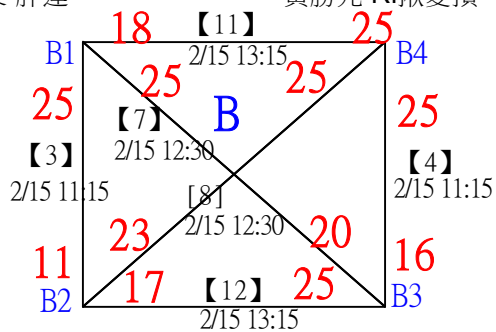

取2名

社會組99歲男雙 共12籤

第十八屆中國醫大盃全國羽球錦標賽

社會組99歲男雙

取2名

決賽：三角取一，抽籤決定位置。

第十八屆中國醫大盃全國羽球錦標賽

取2名

社會組99歲混雙 共8籤

張珮楨 蒐贏員 *1
韓孟其 蒐贏員

郭瓊穗 這一隊沒有裁判長
黃睿塵 這一隊沒有裁判長

陳麗如 胖達
楊仁豪 胖達

劉于穎 RI揪愛損
黃勝元 RI揪愛損

詹鎬璋
莊翠玉

林義隆 劉中醫診所
李怡嫻 劉中醫診所

李國聖
吳淑惠

王植 光武羽球
劉慈妃 光武羽球

第十八屆中國醫大盃全國羽球錦標賽

社會組99歲混雙

取2名

決賽：分組取二，直接帶入。

第十八屆中國醫大盃全國羽球錦標賽

取2名

一般團體組