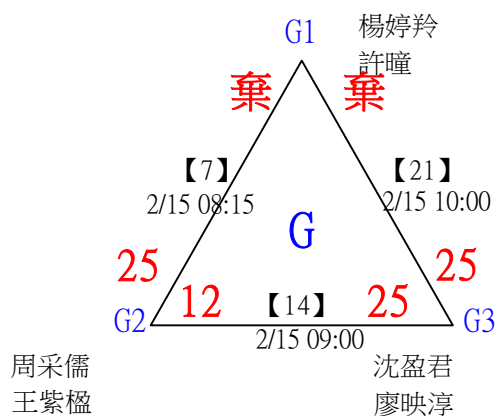

第十八屆中國醫大盃全國羽球錦標賽

取8名

一般組混雙

共46籤

第十八屆中國醫大盃全國羽球錦標賽

取8名

一般組混雙 共46籤

第十八屆中國醫大盃全國羽球錦標賽

取8名

一般組混雙

決賽：三角取一，四角取二，抽籤決定位置。

1	聯合大學 台中教育大學	韓宜君 陳觀詠	【49】 2/14 12:45	韓宜君 陳觀詠	25-11	林敬庭 莊翊琪
2	清華大學 清華大學	許鈞惟 林詠晴				
3	王惟欣 王惟欣	林敬庭 莊翊琪	【57】 2/14 13:45	林敬庭 莊翊琪	25-21	林敬庭 莊翊琪
4		林星宇 洪筱鈞	【50】 2/14 12:45	林敬庭 莊翊琪	25-15	
5	國立體大 國立體大	黃品翔 邱宇瑄	【51】 2/14 12:45	黃品翔 邱宇瑄	25-17	鄭子彤 黃宜澤
6	國立中山大學 國立中山大學	涂昊湧 鄒羽柔				
7	陽明交大 陽明交大	鄭子彤 黃宜澤	【58】 2/14 13:45	鄭子彤 黃宜澤	25-18	鄭子彤 黃宜澤
8	國立臺北大學 國立臺北大學	鄭安菟 郭芝達	【52】 2/14 12:45	鄭子彤 黃宜澤	25-19	
9	文彥羽球-台北科大 文彥羽球-台北科大	連蘭新 楊謙君	【53】 2/14 12:45	連蘭新 楊謙君	25-21	連蘭新 楊謙君
10	中興小學 中興小學	羅翊庭 林佳穎				
11	政治大學 政治大學	林曦 劉宥寬	【59】 2/14 13:45	張子庭 陳偉其	25-18	張子庭 陳偉其
12	中國醫藥大學 中國醫藥大學	張子庭 陳偉其	【54】 2/14 12:45	張子庭 陳偉其	25-15	
13	國立臺北大學 國立臺北大學	徐沛君 陳子印	【55】 2/14 12:45	李丞宇 洪旻孜	25-18	李丞宇 洪旻孜
14	台灣大學 台灣科大	李丞宇 洪旻孜				
15	僑光科技大學 僑光科技大學	劉祐岑 陳彥維	【60】 2/14 13:45	李丞宇 洪旻孜	25-23	李丞宇 洪旻孜
16	陽明交通大學 高雄醫學大學	邱翊榛 黃祿祐	【56】 2/14 12:45	邱翊榛 黃祿祐	25-21	
				【61】 2/14 14:45	林敬庭 莊翊琪	25-24
				【62】 2/14 14:45	李丞宇 洪旻孜	25-24
				【63】 2/14 15:45	第1,2名 林敬庭 莊翊琪	25-12

第十八屆中國醫大盃全國羽球錦標賽

取4名

社會組59歲女雙

共21籤

第十八屆中國醫大盃全國羽球錦標賽

取4名

社會組59歲女雙

決賽：三角取一，抽籤決定位置。

第十八屆中國醫大盃全國羽球錦標賽

取4名

社會組59歲男雙

共25籤

第十八屆中國醫大盃全國羽球錦標賽

社會組59歲男雙

取4名

決賽：三角取一，四角取二，抽籤決定位置。