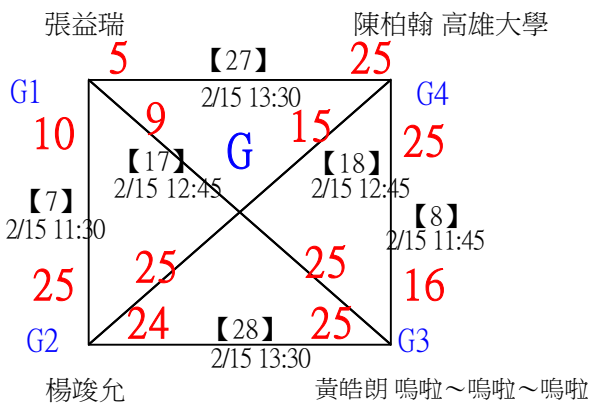

第十八屆中國醫大盃全國羽球錦標賽

取8名

一般組男單

決賽：三角取一，四角取二，抽籤決定位置。

第十八屆中國醫大盃全國羽球錦標賽

取8名

一般組男單

17	臺灣師大	黃瑞宸				
18	bye3		黃瑞宸		【145】	童振睿
19	僑光科技大學	邱惟駿	2/14 14:15	邱惟駿	2/14 17:30	25-19
20	bye19		【112】	25-13		
21		劉家維				
22	bye11		劉家維		【135】	邱惟駿
23	東海大學	謝欣祐	2/14 14:15	謝欣祐	2/14 15:30	25-14
24	bye27		謝欣祐			
25	國立成功大學	張祐瑋			【142】	邱惟駿
26	bye7		張祐瑋		2/14 16:45	25-15
27		吳順平				
28	bye23		吳順平			
29	臺灣師大	郭品宏			【136】	徐子皓
30	bye15		郭品宏		2/14 15:30	25-17
31	中山醫學大學	甘昕碩				
32	中原大學	徐子皓			【124】	徐子皓
			【113】	25-9		
			2/14 14:30			
			徐子皓			
			25-18			

第十八屆中國醫大盃全國羽球錦標賽

取8名

一般組男單

第十八屆中國醫大盃全國羽球錦標賽

取8名

一般組男單

第十八屆中國醫大盃全國羽球錦標賽

取4名

社會組男單 共26籤

第十八屆中國醫大盃全國羽球錦標賽

社會組男單

取4名

決賽：三角取一，四角取二，抽籤決定位置。

第十八屆中國醫大盃全國羽球錦標賽

取2名

公開組女雙 共12籤

第十八屆中國醫大盃全國羽球錦標賽

公開組女雙

取2名

決賽：三角取一，抽籤決定位置。

第十八屆中國醫大盃全國羽球錦標賽

取4名

公開組男雙 共24籤

第十八屆中國醫大盃全國羽球錦標賽