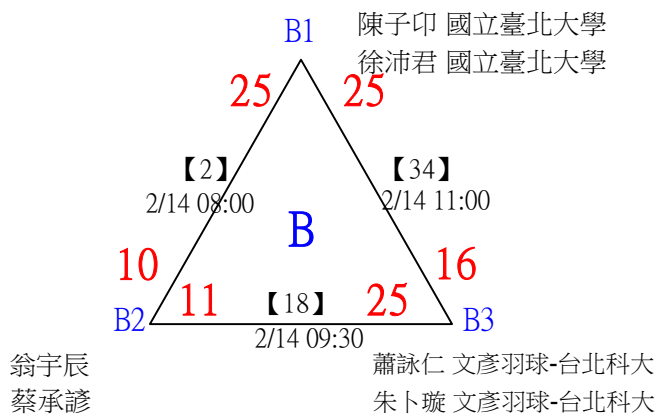

第十八屆中國醫大盃全國羽球錦標賽

一般組男雙

取8名

決賽：三角取一，抽籤決定位置。

*1	1	僑光科技大學 僑光科技大學*1	翁志凱 陳泓達*1	【97】 2/14 17:00	洪宇軒 賴東佑	25-18	洪宇軒 賴東佑
	2	清華大學 清華大學	洪宇軒 賴東佑				
	3	彰化師大 彰化師大	張軒宇 林程翔	【113】 2/14 18:00	廖于睿 徐子皓	25-23	洪宇軒 賴東佑
	4	中原大學 中原大學	廖于睿 徐子皓	【98】 2/14 17:00			
	5	清華大學 清華大學	蕭以勝 簡國盛	【99】 2/14 17:15	蕭以勝 簡國盛	25-19	洪宇軒 賴東佑
	6	臺灣大學 東海大學	高嘉泓 吳俊逸	【114】 2/14 18:00	蕭以勝 簡國盛	25-13	
	7	海洋大學 海洋大學	謝介元 楊智凱	【100】 2/14 17:15	張育銓 楊育愷	25-14	洪宇軒 賴東佑
	8	志聖工業逢甲大學 志聖工業逢甲大學	張育銓 楊育愷				
	9	政治大學 政治大學	王翊宇 劉宥寬	【101】 2/14 17:15	蔡承達 賴柏叡	25-12	洪宇軒 賴東佑
	10	政治大學 政治大學	蔡承達 賴柏叡	【115】 2/14 18:00	蔡承達 賴柏叡	25-10	
	11	國立台中教育大學 國立台中教育大學	曾子軒 陳宗暉	【102】 2/14 17:15	徐丞濤 施尚丞	25-14	洪宇軒 賴東佑
	12	國立臺北大學 國立臺北大學	徐丞濤 施尚丞				
	13	清華大學 清華大學	鄧韋辰 王紹宇	【103】 2/14 17:15	林子喬 陳威誠	25-9	洪宇軒 賴東佑
	14	僑光科技大學 僑光科技大學	林子喬 陳威誠	【122】 2/14 18:30	林子喬 陳威誠	25-19	
	15	中原大學 中原大學	林稟儒 郭來暉	【116】 2/14 18:00	林稟儒 郭來暉	25-10	洪宇軒 賴東佑
	16	長庚大學 中正大學	簡郁宸 李承祐	【104】 2/14 17:15			
							林子喬 陳威誠

第十八屆中國醫大盃全國羽球錦標賽

取8名

一般組男雙

17	臺灣大學	鄧宇晴	李宇軒	【105】 2/14 17:15	鄧宇晴 李宇軒	25-19	【127】 2/14 19:30	第1,2名 林子喬 陳威誠
18	志聖工業逢甲大學	劉羿至	蔡豐陽		陳昱誠 莊展鴻	25-19		
19	文彥羽球-台北科大	范淳誼	陳昱安		【117】 2/14 18:00	25-19		
20	中央大學	陳昱誠	莊展鴻	【106】 2/14 17:15	陳昱誠 莊展鴻	25-15		
21	無	王仲宇	馬亞珩	【107】 2/14 17:15	陳威齊 陳奕丞	25-17	【126】 2/14 19:00	周俊宏 李丞宇 25-16
22	志聖工業逢甲大學	陳璽安	王星賀		陳璽安 王星賀	25-18		
23	國立成功大學	彭新祐	吳承恩		【118】 2/14 18:00	陳威齊 陳奕丞 25-15		
24	中山醫學大學	陳威齊	陳奕丞	【108】 2/14 17:15	陳威齊 陳奕丞	25-20		
25	志聖工業逢甲大學	吳冠霖	曾湧富	【109】 2/14 17:15	林庠楚 林凱謚	25-19	【124】 2/14 18:30	周俊宏 李丞宇 25-16
26	台師大	林庠楚	林凱謚		林庠楚 林凱謚	25-18		
27	僑光科技大學	呂科諭	童振睿		【119】 2/14 18:00	25-18		
28	中興小學	李凡邑	林佳穎	【110】 2/14 17:15	呂科諭 童振睿	25-21		
29	僑光科技大學	吳嘉文	蔡享宸	【111】 2/14 17:30	周俊宏 李丞宇	25-16	【120】 2/14 18:00	周俊宏 李丞宇 25-11
30	文彥羽球-台北科大	蕭詠仁	楊謙君		蕭詠仁 楊謙君	25-24		
31	臺灣科技大學	陳翊祐	曾昱銓		【120】 2/14 18:00	周俊宏 李丞宇		
32		周俊宏	李丞宇	【112】 2/14 17:30	周俊宏 李丞宇	25-11		

第十八屆中國醫大盃全國羽球錦標賽

取8名

一般組混雙

共46籤

第十八屆中國醫大盃全國羽球錦標賽

取8名

一般組混雙 共46籤

第十八屆中國醫大盃全國羽球錦標賽