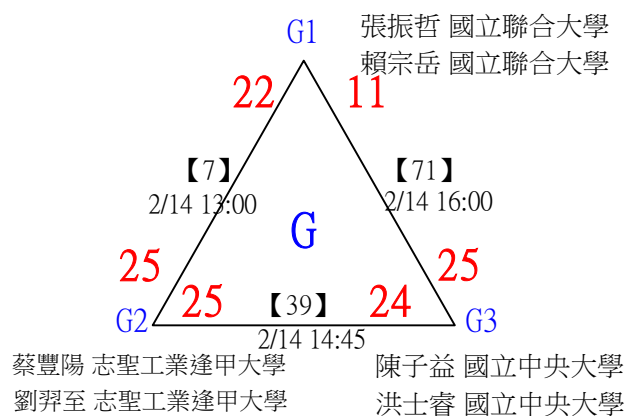

第十八屆中國醫大盃全國羽球錦標賽

取8名

一般組女雙

決賽：三角取一，抽籤決定位置。

*1	1	高雄醫學大學 臺灣師範大學*1	王惟欣 簡允允*1					
				【49】	王惟欣 簡允允			
				2/14 17:45				
	2	中山醫學大學 高雄醫學大學	陳亞筠 朱庭萱		25-11	王惟欣 簡允允		
	3	中原大學 中原大學	陳羿吟 李嶺嬋	【57】				
				2/14 18:15	25-17			
	4	清華大學 清華大學	林詠晴 魏崇悅	【50】	陳羿吟 李嶺嬋			
				2/14 17:45	25-7			
	5		蔡涵家 羅翊庭					王惟欣 簡允允
				【51】	蔡涵家 羅翊庭	【61】		25-19
				2/14 17:45	25-23	2/14 18:45		
	6	台灣師大 台灣師大	饒雅文 黎姿含			劉祐岑 林家旗		
	7	僑光科技大學 僑光科技大學	劉祐岑 林家旗	【58】				
				2/14 18:15	25-17			
	8	文彥羽球-台北科大 文彥羽球-台北科大	連蘭新 朱卜璇	【52】	劉祐岑 林家旗			
				2/14 17:45	25-14			
	9	志聖工業逢甲大學 志聖工業逢甲大學	徐彩容 江嫻臻					第1,2名 林郁玲 林郁珍
				【53】	徐彩容 江嫻臻	【63】		25-13
				2/14 17:45	25-22	2/14 19:15		
	10	國立中山大學 國立中山大學	鄒羽柔 連苡勳			黃詩閔 何書好		
	11	殺球殺過我隊友 殺球殺過我隊友	黃詩閔 何書好	【59】				
				2/14 18:15	25-24			
	12	清華大學 清華大學	鄭詠心 蕭珮心	【54】	黃詩閔 何書好			
				2/14 17:45	25-9			
	13	文彥羽球-台北科大 文彥羽球-台北科大	林郁玲 林郁珍					林郁玲 林郁珍
				【55】	林郁玲 林郁珍	【62】		25-18
				2/14 17:45	25-4	2/14 18:45		
	14	志聖工業逢甲大學 志聖工業逢甲大學	蔡宇宸 楊好榛			林郁玲 林郁珍		
	15	臺灣大學 臺灣大學	熊先悅 林靖容	【60】				
				2/14 18:15	25-12			
	16	清華大學 清華大學*2	張家綺 王奕蕎*2	【56】	張家綺 王奕蕎			
				2/14 17:45	25-9			

第十八屆中國醫大盃全國羽球錦標賽

取8名

一般組男雙

共96籤