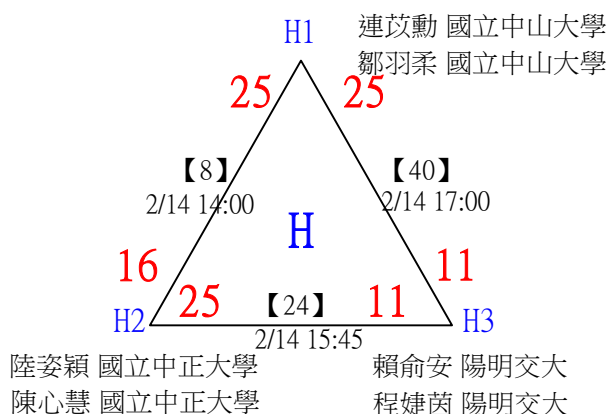

社會組男單 共26籤

第十八屆中國醫大盃全國羽球錦標賽

社會組男單

取4名

決賽：三角取一，四角取二，抽籤決定位置。

第十八屆中國醫大盃全國羽球錦標賽

取2名

公開組女雙 共12籤

第十八屆中國醫大盃全國羽球錦標賽

公開組女雙

取2名

決賽：三角取一，抽籤決定位置。

第十八屆中國醫大盃全國羽球錦標賽

取4名

公開組男雙 共24籤

第十八屆中國醫大盃全國羽球錦標賽

取2名

公開組混雙 共11籤

第十八屆中國醫大盃全國羽球錦標賽

取2名

公開組混雙

決賽：三角取一，四角取二，抽籤決定位置。

第十八屆中國醫大盃全國羽球錦標賽

取8名

一般組女雙 共48籤

第十八屆中國醫大盃全國羽球錦標賽

取8名

一般組女雙 共48籤

第十八屆中國醫大盃全國羽球錦標賽

取8名

一般組女雙

決賽：三角取一，抽籤決定位置。