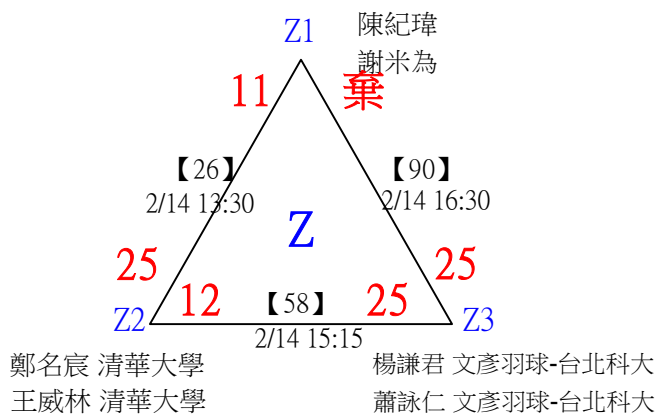

P3 徐加城 臺灣科大
翁得中 臺灣科大

第十八屆中國醫大盃全國羽球錦標賽

取8名

一般組男雙 共96籤

第十八屆中國醫大盃全國羽球錦標賽

取8名

一般組男雙

共96籤

第十八屆中國醫大盃全國羽球錦標賽

一般組男雙

取8名

決賽：三角取一，抽籤決定位置。

*1	1	僑光科技大學 僑光科技大學*1	翁志凱 陳泓達*1	【97】 2/14 17:00	洪宇軒 賴東佑	25-18	洪宇軒 賴東佑
	2	清華大學 清華大學	洪宇軒 賴東佑				
	3	彰化師大 彰化師大	張軒宇 林程翔	【113】 2/14 18:00	廖于睿 徐子皓	25-23	洪宇軒 賴東佑
	4	中原大學 中原大學	廖于睿 徐子皓	【98】 2/14 17:00			
	5	清華大學 清華大學	蕭以勝 簡國盛	【99】 2/14 17:15	蕭以勝 簡國盛	25-19	洪宇軒 賴東佑
	6	臺灣大學 東海大學	高嘉泓 吳俊逸	【114】 2/14 18:00	蕭以勝 簡國盛	25-13	
	7	海洋大學 海洋大學	謝介元 楊智凱	【100】 2/14 17:15	張育銓 楊育愷	25-14	洪宇軒 賴東佑
	8	志聖工業逢甲大學 志聖工業逢甲大學	張育銓 楊育愷				
	9	政治大學 政治大學	王翊宇 劉宥寬	【101】 2/14 17:15	蔡承達 賴柏叡	25-12	洪宇軒 賴東佑
	10	政治大學 政治大學	蔡承達 賴柏叡	【115】 2/14 18:00	蔡承達 賴柏叡	25-10	
	11	國立台中教育大學 國立台中教育大學	曾子軒 陳宗暉	【102】 2/14 17:15	徐丞濤 施尚丞	25-14	洪宇軒 賴東佑
	12	國立臺北大學 國立臺北大學	徐丞濤 施尚丞				
	13	清華大學 清華大學	鄧韋辰 王紹宇	【103】 2/14 17:15	林子喬 陳威誠	25-9	洪宇軒 賴東佑
	14	僑光科技大學 僑光科技大學	林子喬 陳威誠	【122】 2/14 18:30	林子喬 陳威誠	25-19	
	15	中原大學 中原大學	林稟儒 郭來暉	【116】 2/14 18:00	林稟儒 郭來暉	25-10	洪宇軒 賴東佑
	16	長庚大學 中正大學	簡郁宸 李承祐	【104】 2/14 17:15			
							林子喬 陳威誠