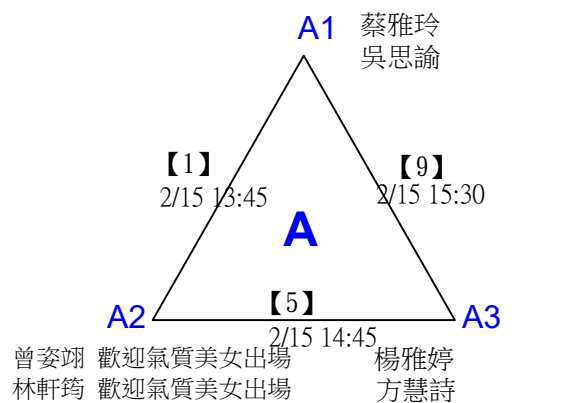

第十八屆中國醫大盃全國羽球錦標賽

取8名

一般組混雙

決賽：三角取一，四角取二，抽籤決定位置。

第十八屆中國醫大盃全國羽球錦標賽

取4名

社會組59歲女雙 共21籤

第十八屆中國醫大盃全國羽球錦標賽

取4名

社會組59歲女雙

決賽：三角取一，抽籤決定位置。

第十八屆中國醫大盃全國羽球錦標賽

取4名

社會組59歲男雙 共25籤

第十八屆中國醫大盃全國羽球錦標賽

社會組59歲男雙

取4名

決賽：三角取一，四角取二，抽籤決定位置。

第十八屆中國醫大盃全國羽球錦標賽

取4名

社會組59歲混雙 共21籤

第十八屆中國醫大盃全國羽球錦標賽

取4名

社會組59歲混雙

決賽：三角取一，抽籤決定位置。

第十八屆中國醫大盃全國羽球錦標賽

取2名

社會組79歲女雙 共12籤

第十八屆中國醫大盃全國羽球錦標賽

社會組79歲女雙

取2名

決賽：三角取一，抽籤決定位置。