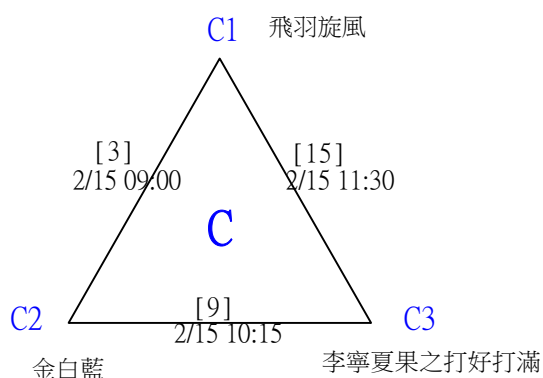

社會組99歲混雙

取2名

決賽：分組取二，直接帶入。

第十八屆中國醫大盃全國羽球錦標賽

取2名

一般團體組

共9籤

第十八屆中國醫大盃全國羽球錦標賽

取2名

一般團體組

決賽：三角取一，直接帶入。

第十八屆中國醫大盃全國羽球錦標賽

取4名

社會團體組

共18籤

第十八屆中國醫大盃全國羽球錦標賽