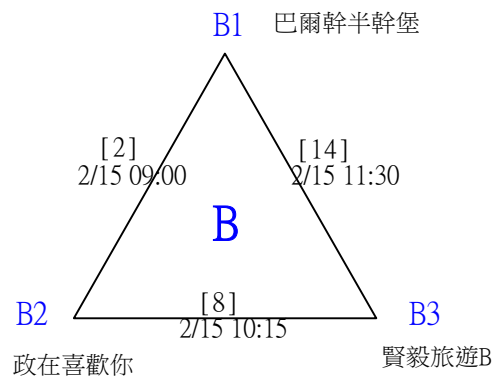

社會組99歲混雙

取2名

決賽：分組取二，直接帶入。

第十八屆中國醫大盃全國羽球錦標賽

取2名

一般團體組

共9籤

第十八屆中國醫大盃全國羽球錦標賽

取2名

一般團體組

決賽：三角取一，直接帶入。

第十八屆中國醫大盃全國羽球錦標賽

取4名

社會團體組

共18籤

第十八屆中國醫大盃全國羽球錦標賽