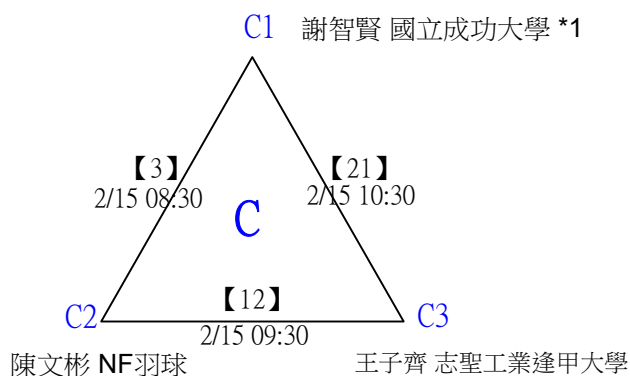

第十八屆中國醫大盃全國羽球錦標賽

取4名

公開組男單 共23籤

第十八屆中國醫大盃全國羽球錦標賽

公開組男單

取4名

決賽：三角取一，四角取二，抽籤決定位置。

第十八屆中國醫大盃全國羽球錦標賽

取8名

一般組女單 共42籤

第十八屆中國醫大盃全國羽球錦標賽

取8名

一般組女單 共42籤

第十八屆中國醫大盃全國羽球錦標賽

一般組女單

取8名

決賽：三角取一，抽籤決定位置。

第十八屆中國醫大盃全國羽球錦標賽

取8名

一般組男單 共107籤

第十八屆中國醫大盃全國羽球錦標賽

取8名

一般組男單 共107籤

第十八屆中國醫大盃全國羽球錦標賽