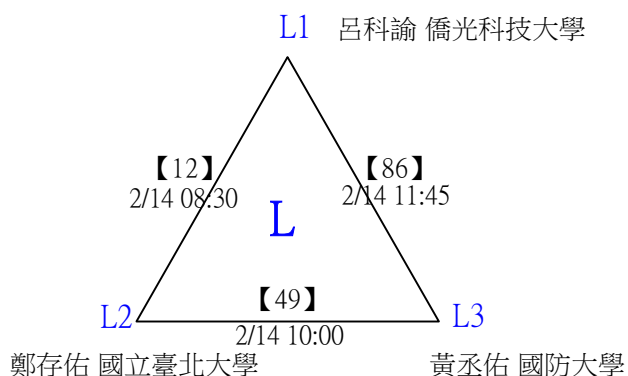

第十八屆中國醫大盃全國羽球錦標賽

取4名

公開組男單 共23籤

第十八屆中國醫大盃全國羽球錦標賽

公開組男單

取4名

決賽：三角取一，四角取二，抽籤決定位置。

第十八屆中國醫大盃全國羽球錦標賽

取8名

一般組女單 共42籤

第十八屆中國醫大盃全國羽球錦標賽

取8名

一般組女單 共42籤

第十八屆中國醫大盃全國羽球錦標賽

一般組女單

取8名

決賽：三角取一，抽籤決定位置。

第十八屆中國醫大盃全國羽球錦標賽

取8名

一般組男單 共107籤

第十八屆中國醫大盃全國羽球錦標賽

取8名

一般組男單 共107籤

第十八屆中國醫大盃全國羽球錦標賽

取8名

一般組男單 共107籤

第十八屆中國醫大盃全國羽球錦標賽

取8名

一般組男單 共107籤

第十八屆中國醫大盃全國羽球錦標賽

取8名

一般組男單 共107籤