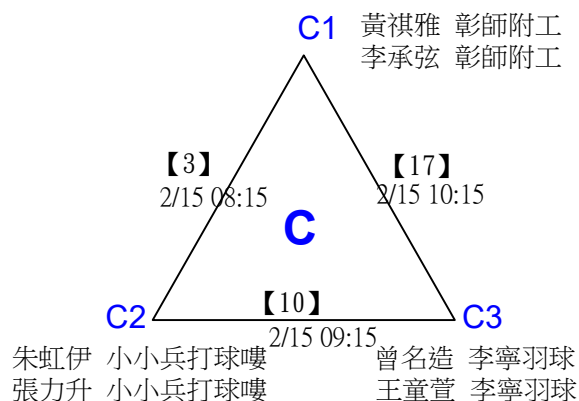

第十八屆中國醫大盃全國羽球錦標賽

取8名

一般組混雙

決賽：三角取一，四角取二，抽籤決定位置。

第十八屆中國醫大盃全國羽球錦標賽

取4名

社會組59歲女雙 共21籤

第十八屆中國醫大盃全國羽球錦標賽

取4名

社會組59歲女雙

決賽：三角取一，抽籤決定位置。

第十八屆中國醫大盃全國羽球錦標賽

取4名

社會組59歲男雙 共25籤

第十八屆中國醫大盃全國羽球錦標賽

社會組59歲男雙

取4名

決賽：三角取一，四角取二，抽籤決定位置。

第十八屆中國醫大盃全國羽球錦標賽

取4名

社會組59歲混雙 共21籤

第十八屆中國醫大盃全國羽球錦標賽

取4名

社會組59歲混雙

決賽：三角取一，抽籤決定位置。

第十八屆中國醫大盃全國羽球錦標賽

取2名

社會組79歲女雙 共12籤

第十八屆中國醫大盃全國羽球錦標賽

社會組79歲女雙

取2名

決賽：三角取一，抽籤決定位置。