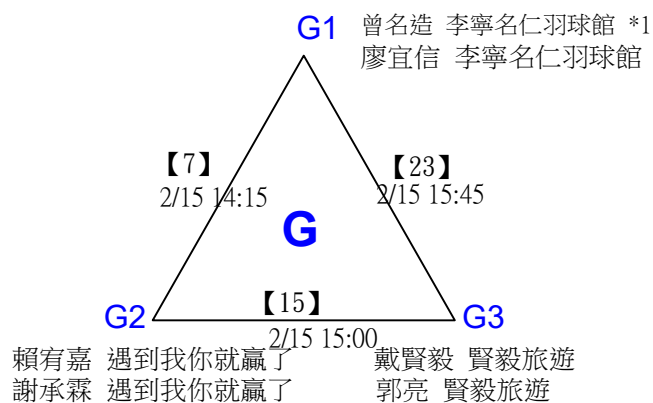

第十八屆中國醫大盃全國羽球錦標賽

社會組男單

取4名

決賽：三角取一，四角取二，抽籤決定位置。

*2

第十八屆中國醫大盃全國羽球錦標賽

取2名

公開組女雙 共12籤

第十八屆中國醫大盃全國羽球錦標賽

公開組女雙

取2名

決賽：三角取一，抽籤決定位置。

第十八屆中國醫大盃全國羽球錦標賽

取4名

公開組男雙 共24籤

第十八屆中國醫大盃全國羽球錦標賽

取4名

公開組男雙

決賽：三角取一，抽籤決定位置。

第十八屆中國醫大盃全國羽球錦標賽

取2名

公開組混雙 共11籤

陳好蕻 國立臺灣師範大學 陳安 走丟的小孩
 李埈辰 國立成功大學 陳信遠 走丟的小孩

詹堯文 臺體大 陳亭妤 來點啤啤
 廖珈恩 臺體大 陳冠翔 來點啤啤

張閔翔 國立成功大學 余又仁 賢毅旅遊
 許秣楹 國立成功大學 戴賢毅 賢毅旅遊

第十八屆中國醫大盃全國羽球錦標賽

取2名

公開組混雙

決賽：三角取一，四角取二，抽籤決定位置。

第十八屆中國醫大盃全國羽球錦標賽

取8名

一般組女雙 共48籤