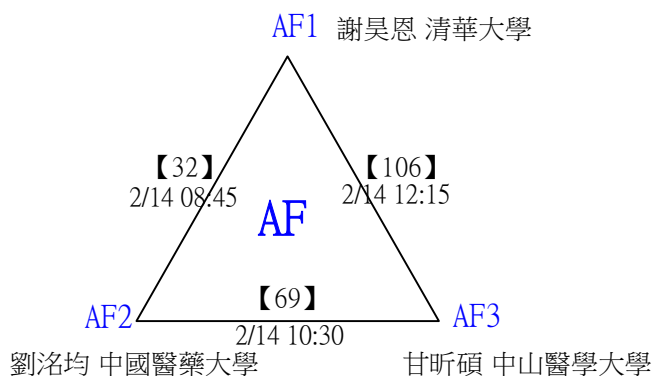

決賽：三角取一，抽籤決定位置。

第十八屆中國醫大盃全國羽球錦標賽

取8名

一般組男單 共107籤

第十八屆中國醫大盃全國羽球錦標賽

取8名

一般組男單 共107籤

第十八屆中國醫大盃全國羽球錦標賽

取8名

一般組男單 共107籤

第十八屆中國醫大盃全國羽球錦標賽

取8名

一般組男單 共107籤

第十八屆中國醫大盃全國羽球錦標賽

取8名

一般組男單 共107籤

第十八屆中國醫大盃全國羽球錦標賽

取8名

一般組男單

決賽：三角取一，四角取二，抽籤決定位置。

第十八屆中國醫大盃全國羽球錦標賽

取8名

一般組男單

第十八屆中國醫大盃全國羽球錦標賽