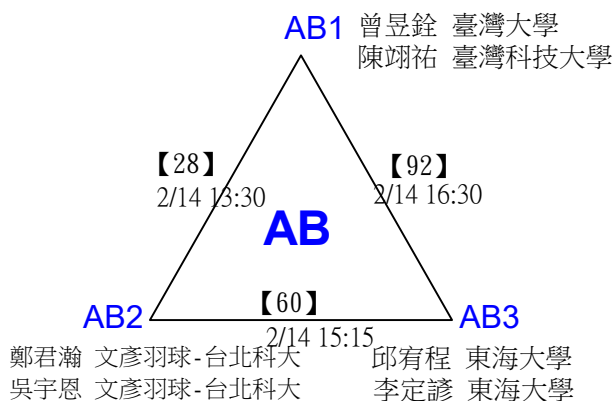

第十八屆中國醫大盃全國羽球錦標賽

取8名

一般組女雙 共48籤

第十八屆中國醫大盃全國羽球錦標賽

取8名

一般組女雙

決賽：三角取一，抽籤決定位置。

第十八屆中國醫大盃全國羽球錦標賽

取8名

一般組男雙 共96籤

第十八屆中國醫大盃全國羽球錦標賽

取8名

一般組男雙 共96籤

第十八屆中國醫大盃全國羽球錦標賽

取8名

一般組男雙 共96籤

第十八屆中國醫大盃全國羽球錦標賽

取8名

一般組男雙 共96籤

第十八屆中國醫大盃全國羽球錦標賽

取8名

一般組男雙

決賽：三角取一，抽籤決定位置。

第十八屆中國醫大盃全國羽球錦標賽