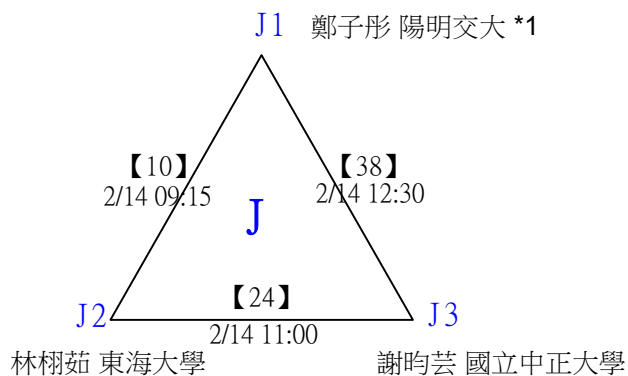

第十八屆中國醫大盃全國羽球錦標賽

取4名

公開組男單 共23籤

第十八屆中國醫大盃全國羽球錦標賽

公開組男單

取4名

決賽：三角取一，四角取二，抽籤決定位置。

第十八屆中國醫大盃全國羽球錦標賽

取8名

一般組女單 共42籤

第十八屆中國醫大盃全國羽球錦標賽

取8名

一般組女單 共42籤

第十八屆中國醫大盃全國羽球錦標賽

一般組女單

取8名

決賽：三角取一，抽籤決定位置。

第十八屆中國醫大盃全國羽球錦標賽

取8名

一般組男單 共107籤

第十八屆中國醫大盃全國羽球錦標賽

取8名

一般組男單 共107籤

第十八屆中國醫大盃全國羽球錦標賽

取8名

一般組男單 共107籤

第十八屆中國醫大盃全國羽球錦標賽

取8名

一般組男單 共107籤

第十八屆中國醫大盃全國羽球錦標賽

取8名

一般組男單 共107籤