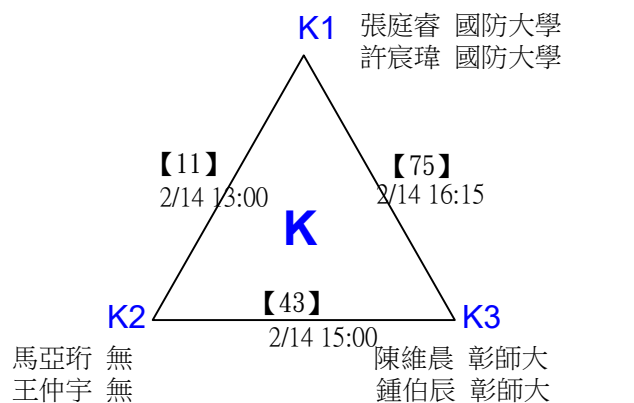

第十八屆中國醫大盃全國羽球錦標賽

取8名

一般組女雙 共48籤

第十八屆中國醫大盃全國羽球錦標賽

取8名

一般組女雙

決賽：三角取一，抽籤決定位置。

第十八屆中國醫大盃全國羽球錦標賽

取8名

一般組男雙 共96籤

第十八屆中國醫大盃全國羽球錦標賽

取8名

一般組男雙 共96籤

第十八屆中國醫大盃全國羽球錦標賽

取8名

一般組男雙 共96籤

第十八屆中國醫大盃全國羽球錦標賽

取8名

一般組男雙 共96籤

第十八屆中國醫大盃全國羽球錦標賽

取8名

一般組男雙

決賽：三角取一，抽籤決定位置。

第十八屆中國醫大盃全國羽球錦標賽