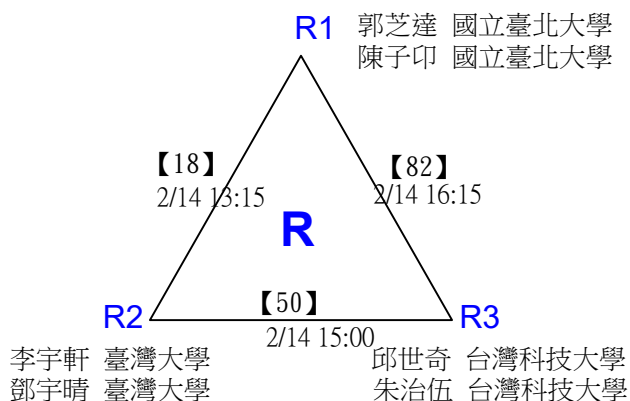

第十八屆中國醫大盃全國羽球錦標賽

取8名

一般組女雙 共48籤

第十八屆中國醫大盃全國羽球錦標賽

取8名

一般組女雙

決賽：三角取一，抽籤決定位置。

第十八屆中國醫大盃全國羽球錦標賽

取8名

一般組男雙 共96籤

第十八屆中國醫大盃全國羽球錦標賽

取8名

一般組男雙 共96籤

第十八屆中國醫大盃全國羽球錦標賽

取8名

一般組男雙 共96籤

第十八屆中國醫大盃全國羽球錦標賽

取8名

一般組男雙 共96籤

第十八屆中國醫大盃全國羽球錦標賽

取8名

一般組男雙

決賽：三角取一，抽籤決定位置。

第十八屆中國醫大盃全國羽球錦標賽