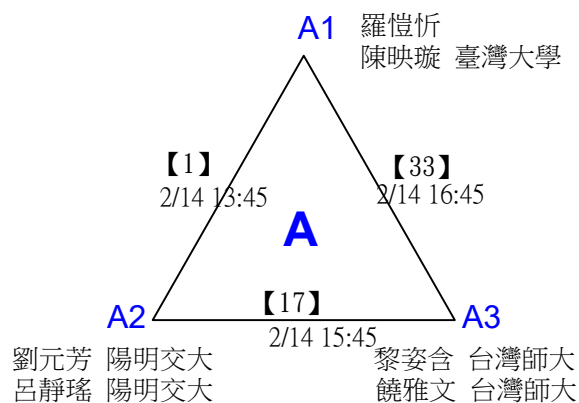

第十八屆中國醫大盃全國羽球錦標賽

公開組女雙

取2名

決賽：三角取一，抽籤決定位置。

第十八屆中國醫大盃全國羽球錦標賽

取4名

公開組男雙 共24籤

第十八屆中國醫大盃全國羽球錦標賽

取4名

公開組男雙

決賽：三角取一，抽籤決定位置。

第十八屆中國醫大盃全國羽球錦標賽

取2名

公開組混雙 共11籤

陳好蕻 國立臺灣師範大學 陳安 走丟的小孩
 李埈辰 國立成功大學 陳信遠 走丟的小孩

詹堯文 臺體大 陳亭妤 來點啤啤
 廖珈恩 臺體大 陳冠翔 來點啤啤

張閔翔 國立成功大學 余又仁 賢毅旅遊
 許秣楹 國立成功大學 戴賢毅 賢毅旅遊

第十八屆中國醫大盃全國羽球錦標賽

取2名

公開組混雙

決賽：三角取一，四角取二，抽籤決定位置。

第十八屆中國醫大盃全國羽球錦標賽

取8名

一般組女雙 共48籤

第十八屆中國醫大盃全國羽球錦標賽

取8名

一般組女雙 共48籤

第十八屆中國醫大盃全國羽球錦標賽

取8名

一般組女雙

決賽：三角取一，抽籤決定位置。

第十八屆中國醫大盃全國羽球錦標賽