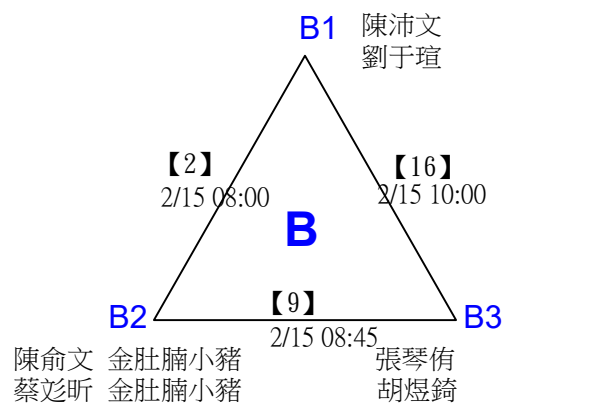

取8名

一般組男雙

第十八屆中國醫大盃全國羽球錦標賽

取8名

一般組混雙 共46籤

第十八屆中國醫大盃全國羽球錦標賽

取8名

一般組混雙 共46籤

第十八屆中國醫大盃全國羽球錦標賽

取8名

一般組混雙

決賽：三角取一，四角取二，抽籤決定位置。

第十八屆中國醫大盃全國羽球錦標賽

取4名

社會組59歲女雙 共21籤

第十八屆中國醫大盃全國羽球錦標賽

取4名

社會組59歲女雙

決賽：三角取一，抽籤決定位置。

第十八屆中國醫大盃全國羽球錦標賽

取4名

社會組59歲男雙 共25籤

第十八屆中國醫大盃全國羽球錦標賽

社會組59歲男雙