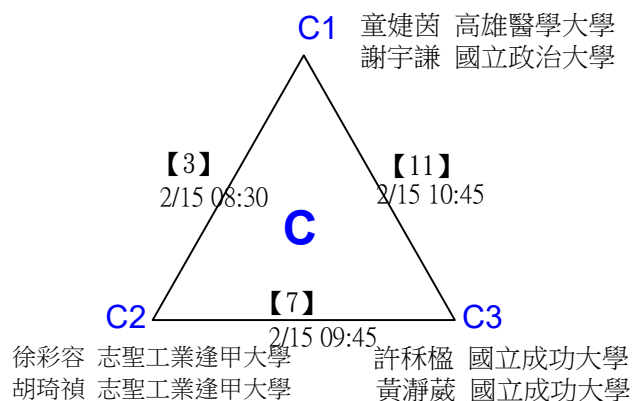

取8名

一般組男單

第十八屆中國醫大盃全國羽球錦標賽

取8名

一般組男單

第十八屆中國醫大盃全國羽球錦標賽

取4名

社會組男單 共26籤

第十八屆中國醫大盃全國羽球錦標賽

社會組男單

取4名

決賽：三角取一，四角取二，抽籤決定位置。

*2

第十八屆中國醫大盃全國羽球錦標賽

取2名

公開組女雙 共12籤

第十八屆中國醫大盃全國羽球錦標賽

公開組女雙

取2名

決賽：三角取一，抽籤決定位置。

第十八屆中國醫大盃全國羽球錦標賽

取4名

公開組男雙 共24籤

第十八屆中國醫大盃全國羽球錦標賽