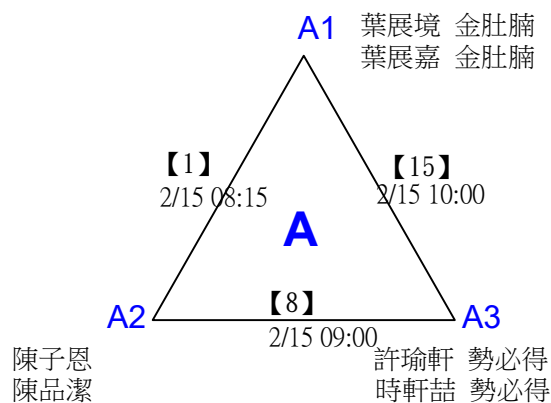

第十八屆中國醫大盃全國羽球錦標賽

取8名

一般組混雙

決賽：三角取一，四角取二，抽籤決定位置。

第十八屆中國醫大盃全國羽球錦標賽

取4名

社會組59歲女雙 共21籤

第十八屆中國醫大盃全國羽球錦標賽

取4名

社會組59歲女雙

決賽：三角取一，抽籤決定位置。

第十八屆中國醫大盃全國羽球錦標賽

取4名

社會組59歲男雙 共25籤

第十八屆中國醫大盃全國羽球錦標賽

社會組59歲男雙

取4名

決賽：三角取一，四角取二，抽籤決定位置。

第十八屆中國醫大盃全國羽球錦標賽

取4名

社會組59歲混雙 共21籤

第十八屆中國醫大盃全國羽球錦標賽

取4名

社會組59歲混雙

決賽：三角取一，抽籤決定位置。

第十八屆中國醫大盃全國羽球錦標賽

取2名

社會組79歲女雙 共12籤

第十八屆中國醫大盃全國羽球錦標賽

社會組79歲女雙

取2名

決賽：三角取一，抽籤決定位置。