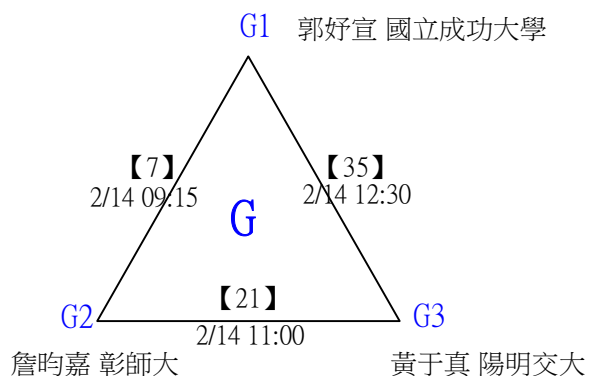

第十八屆中國醫大盃全國羽球錦標賽

取4名

公開組男單 共23籤

第十八屆中國醫大盃全國羽球錦標賽

公開組男單

取4名

決賽：三角取一，四角取二，抽籤決定位置。

第十八屆中國醫大盃全國羽球錦標賽

取8名

一般組女單 共42籤

第十八屆中國醫大盃全國羽球錦標賽

取8名

一般組女單 共42籤

第十八屆中國醫大盃全國羽球錦標賽

一般組女單

取8名

決賽：三角取一，抽籤決定位置。

第十八屆中國醫大盃全國羽球錦標賽

取8名

一般組男單 共107籤

第十八屆中國醫大盃全國羽球錦標賽

取8名

一般組男單 共107籤

第十八屆中國醫大盃全國羽球錦標賽