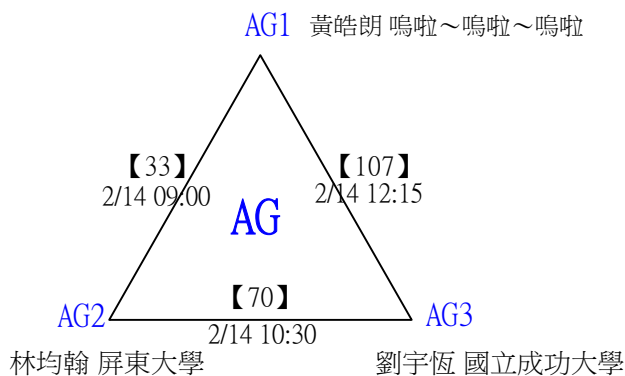

決賽：三角取一，抽籤決定位置。

第十八屆中國醫大盃全國羽球錦標賽

取8名

一般組男單 共107籤

第十八屆中國醫大盃全國羽球錦標賽

取8名

一般組男單 共107籤

第十八屆中國醫大盃全國羽球錦標賽

取8名

一般組男單 共107籤

第十八屆中國醫大盃全國羽球錦標賽

取8名

一般組男單 共107籤

第十八屆中國醫大盃全國羽球錦標賽

取8名

一般組男單 共107籤

第十八屆中國醫大盃全國羽球錦標賽

取8名

一般組男單

決賽：三角取一，四角取二，抽籤決定位置。

第十八屆中國醫大盃全國羽球錦標賽

取8名

一般組男單

第十八屆中國醫大盃全國羽球錦標賽