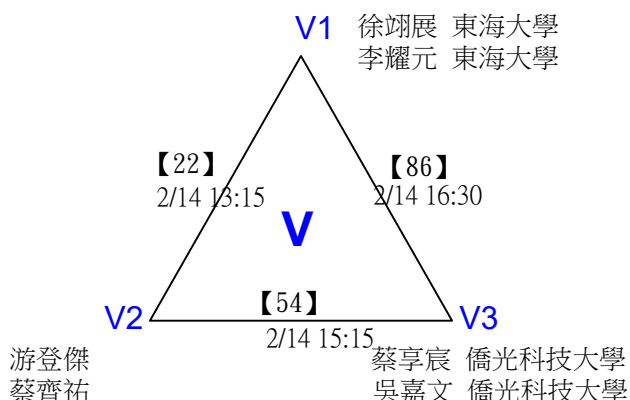

第十八屆中國醫大盃全國羽球錦標賽

取8名

一般組女雙 共48籤

第十八屆中國醫大盃全國羽球錦標賽

取8名

一般組女雙

決賽：三角取一，抽籤決定位置。

第十八屆中國醫大盃全國羽球錦標賽

取8名

一般組男雙 共96籤

第十八屆中國醫大盃全國羽球錦標賽

取8名

一般組男雙 共96籤

第十八屆中國醫大盃全國羽球錦標賽

取8名

一般組男雙 共96籤

第十八屆中國醫大盃全國羽球錦標賽

取8名

一般組男雙 共96籤

第十八屆中國醫大盃全國羽球錦標賽

取8名

一般組男雙

決賽：三角取一，抽籤決定位置。

第十八屆中國醫大盃全國羽球錦標賽