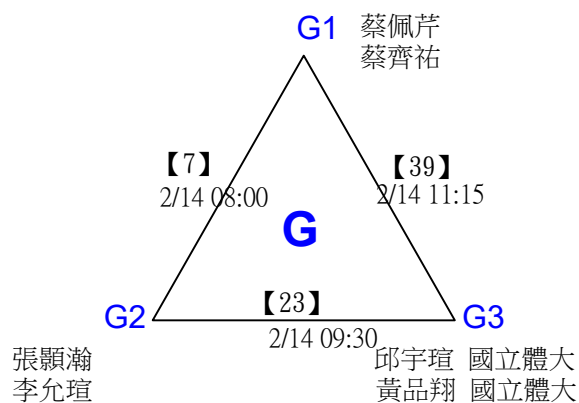

第十八屆中國醫大盃全國羽球錦標賽

取8名

一般組男雙 共96籤

第十八屆中國醫大盃全國羽球錦標賽

取8名

一般組男雙

決賽：三角取一，抽籤決定位置。

第十八屆中國醫大盃全國羽球錦標賽

取8名

一般組男雙

第十八屆中國醫大盃全國羽球錦標賽

取8名

一般組混雙 共46籤

第十八屆中國醫大盃全國羽球錦標賽

取8名

一般組混雙 共46籤

第十八屆中國醫大盃全國羽球錦標賽

取8名

一般組混雙

決賽：三角取一，四角取二，抽籤決定位置。

第十八屆中國醫大盃全國羽球錦標賽

取4名

社會組59歲女雙 共21籤

第十八屆中國醫大盃全國羽球錦標賽

取4名

社會組59歲女雙

決賽：三角取一，抽籤決定位置。

第十八屆中國醫大盃全國羽球錦標賽

取4名

社會組59歲男雙 共25籤

第十八屆中國醫大盃全國羽球錦標賽

社會組59歲男雙