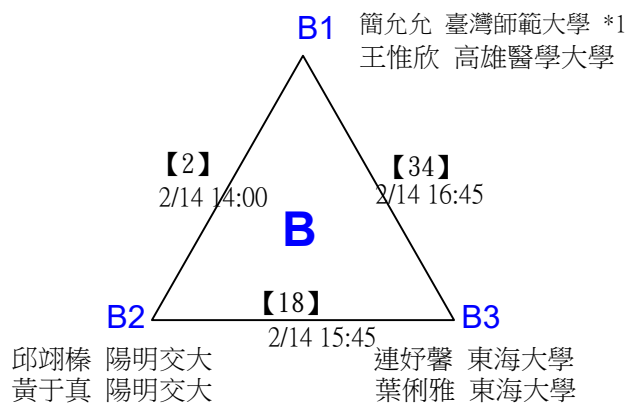

第十八屆中國醫大盃全國羽球錦標賽

公開組女雙

取2名

決賽：三角取一，抽籤決定位置。

第十八屆中國醫大盃全國羽球錦標賽

取4名

公開組男雙 共24籤

第十八屆中國醫大盃全國羽球錦標賽

取4名

公開組男雙

決賽：三角取一，抽籤決定位置。

第十八屆中國醫大盃全國羽球錦標賽

取2名

公開組混雙 共11籤

陳好蕻 國立臺灣師範大學 陳安 走丟的小孩
 李埈辰 國立成功大學 陳信遠 走丟的小孩

詹堯文 臺體大 陳亭妤 來點啤啤
 廖珈恩 臺體大 陳冠翔 來點啤啤

張閔翔 國立成功大學 余又仁 賢毅旅遊
 許秣楹 國立成功大學 戴賢毅 賢毅旅遊

第十八屆中國醫大盃全國羽球錦標賽

取2名

公開組混雙

決賽：三角取一，四角取二，抽籤決定位置。

第十八屆中國醫大盃全國羽球錦標賽

取8名

一般組女雙 共48籤

第十八屆中國醫大盃全國羽球錦標賽

取8名

一般組女雙 共48籤

第十八屆中國醫大盃全國羽球錦標賽

取8名

一般組女雙

決賽：三角取一，抽籤決定位置。

第十八屆中國醫大盃全國羽球錦標賽