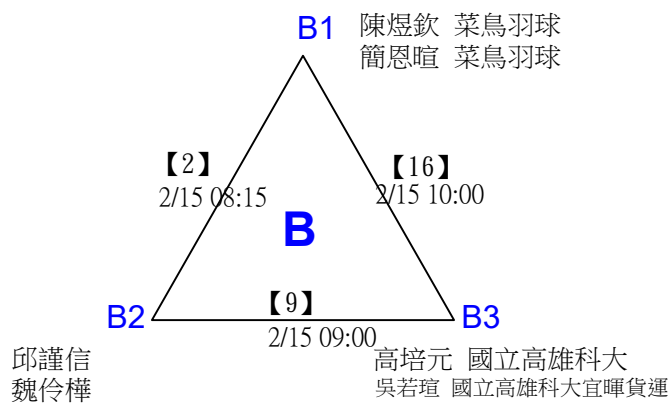

取4名

社會組59歲女雙

決賽：三角取一，抽籤決定位置。

第十八屆中國醫大盃全國羽球錦標賽

取4名

社會組59歲男雙 共25籤

第十八屆中國醫大盃全國羽球錦標賽

社會組59歲男雙

取4名

決賽：三角取一，四角取二，抽籤決定位置。

第十八屆中國醫大盃全國羽球錦標賽

取4名

社會組59歲混雙 共21籤

第十八屆中國醫大盃全國羽球錦標賽

取4名

社會組59歲混雙

決賽：三角取一，抽籤決定位置。

第十八屆中國醫大盃全國羽球錦標賽

取2名

社會組79歲女雙 共12籤

第十八屆中國醫大盃全國羽球錦標賽

社會組79歲女雙

取2名

決賽：三角取一，抽籤決定位置。

第十八屆中國醫大盃全國羽球錦標賽

取4名

社會組79歲男雙 共21籤

第十八屆中國醫大盃全國羽球錦標賽

取4名

社會組79歲男雙

決賽：三角取一，抽籤決定位置。

第十八屆中國醫大盃全國羽球錦標賽