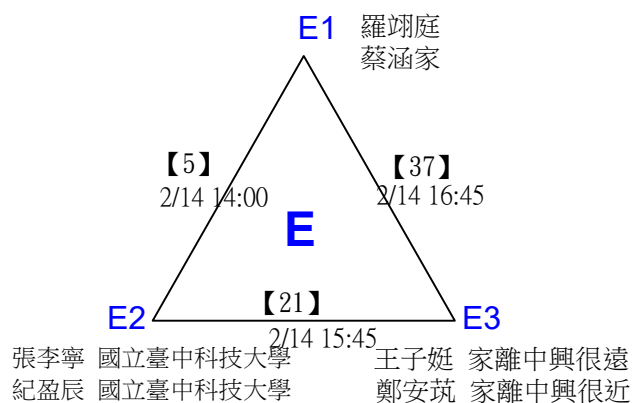

第十八屆中國醫大盃全國羽球錦標賽

公開組女雙

取2名

決賽：三角取一，抽籤決定位置。

第十八屆中國醫大盃全國羽球錦標賽

取4名

公開組男雙 共24籤

第十八屆中國醫大盃全國羽球錦標賽

取4名

公開組男雙

決賽：三角取一，抽籤決定位置。

第十八屆中國醫大盃全國羽球錦標賽

取2名

公開組混雙 共11籤

陳好蕻 國立臺灣師範大學 陳安 走丟的小孩
 李埈辰 國立成功大學 陳信遠 走丟的小孩

詹堯文 臺體大 陳亭妤 來點啤啤
 廖珈恩 臺體大 陳冠翔 來點啤啤

張閔翔 國立成功大學 余又仁 賢毅旅遊
 許秣楹 國立成功大學 戴賢毅 賢毅旅遊

第十八屆中國醫大盃全國羽球錦標賽

取2名

公開組混雙

決賽：三角取一，四角取二，抽籤決定位置。

第十八屆中國醫大盃全國羽球錦標賽

取8名

一般組女雙 共48籤

第十八屆中國醫大盃全國羽球錦標賽

取8名

一般組女雙 共48籤

第十八屆中國醫大盃全國羽球錦標賽

取8名

一般組女雙

決賽：三角取一，抽籤決定位置。

第十八屆中國醫大盃全國羽球錦標賽