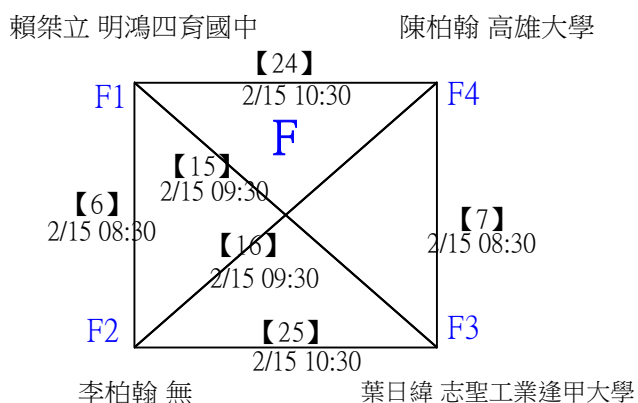

第十八屆中國醫大盃全國羽球錦標賽

取4名

公開組男單 共23籤

第十八屆中國醫大盃全國羽球錦標賽

公開組男單

取4名

決賽：三角取一，四角取二，抽籤決定位置。

第十八屆中國醫大盃全國羽球錦標賽

取8名

一般組女單 共42籤

第十八屆中國醫大盃全國羽球錦標賽

取8名

一般組女單 共42籤

第十八屆中國醫大盃全國羽球錦標賽

一般組女單

取8名

決賽：三角取一，抽籤決定位置。

第十八屆中國醫大盃全國羽球錦標賽

取8名

一般組男單 共107籤

第十八屆中國醫大盃全國羽球錦標賽

取8名

一般組男單 共107籤

第十八屆中國醫大盃全國羽球錦標賽