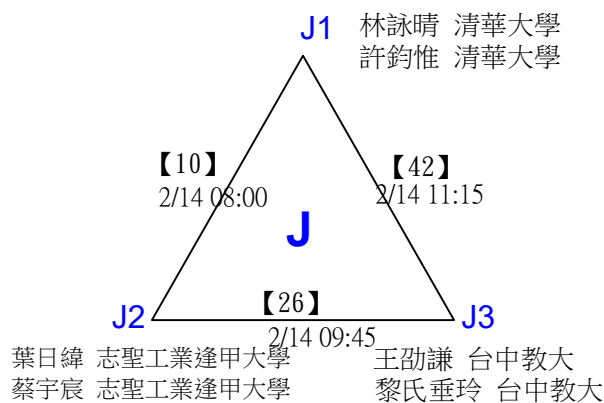

第十八屆中國醫大盃全國羽球錦標賽

取8名

一般組男雙 共96籤

第十八屆中國醫大盃全國羽球錦標賽

取8名

一般組男雙

決賽：三角取一，抽籤決定位置。

第十八屆中國醫大盃全國羽球錦標賽

取8名

一般組男雙

第十八屆中國醫大盃全國羽球錦標賽

取8名

一般組混雙 共46籤

第十八屆中國醫大盃全國羽球錦標賽

取8名

一般組混雙 共46籤

第十八屆中國醫大盃全國羽球錦標賽

取8名

一般組混雙

決賽：三角取一，四角取二，抽籤決定位置。

第十八屆中國醫大盃全國羽球錦標賽

取4名

社會組59歲女雙 共21籤

第十八屆中國醫大盃全國羽球錦標賽