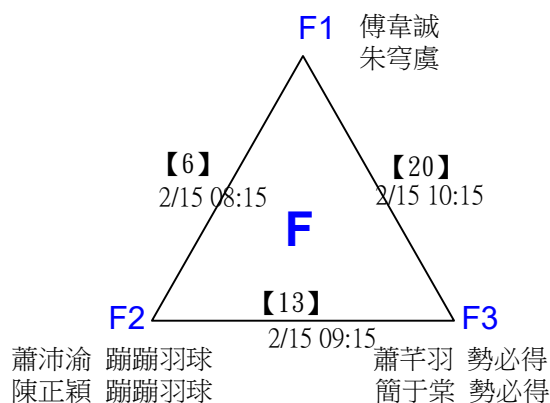

第十八屆中國醫大盃全國羽球錦標賽

取8名

一般組混雙

決賽：三角取一，四角取二，抽籤決定位置。

第十八屆中國醫大盃全國羽球錦標賽

取4名

社會組59歲女雙 共21籤

第十八屆中國醫大盃全國羽球錦標賽

取4名

社會組59歲女雙

決賽：三角取一，抽籤決定位置。

第十八屆中國醫大盃全國羽球錦標賽

取4名

社會組59歲男雙 共25籤

第十八屆中國醫大盃全國羽球錦標賽

社會組59歲男雙

取4名

決賽：三角取一，四角取二，抽籤決定位置。

第十八屆中國醫大盃全國羽球錦標賽

取4名

社會組59歲混雙 共21籤

第十八屆中國醫大盃全國羽球錦標賽

取4名

社會組59歲混雙

決賽：三角取一，抽籤決定位置。

第十八屆中國醫大盃全國羽球錦標賽

取2名

社會組79歲女雙 共12籤

第十八屆中國醫大盃全國羽球錦標賽

社會組79歲女雙

取2名

決賽：三角取一，抽籤決定位置。