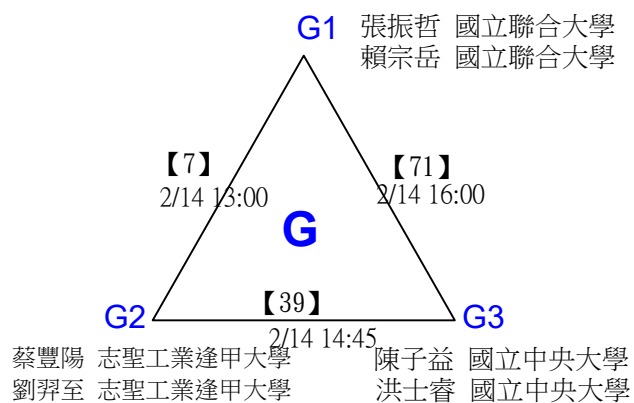

取4名

公開組男雙

決賽：三角取一，抽籤決定位置。

第十八屆中國醫大盃全國羽球錦標賽

取2名

公開組混雙 共11籤

陳好蕻 國立臺灣師範大學 陳安 走丟的小孩
 李埈辰 國立成功大學 陳信遠 走丟的小孩

詹堯文 臺體大 陳亭妤 來點啤啤
 廖珈恩 臺體大 陳冠翔 來點啤啤

張閔翔 國立成功大學 余又仁 賢毅旅遊
 許秣楹 國立成功大學 戴賢毅 賢毅旅遊

第十八屆中國醫大盃全國羽球錦標賽

取2名

公開組混雙

決賽：三角取一，四角取二，抽籤決定位置。

第十八屆中國醫大盃全國羽球錦標賽

取8名

一般組女雙 共48籤

第十八屆中國醫大盃全國羽球錦標賽

取8名

一般組女雙 共48籤

第十八屆中國醫大盃全國羽球錦標賽

取8名

一般組女雙

決賽：三角取一，抽籤決定位置。

第十八屆中國醫大盃全國羽球錦標賽

取8名

一般組男雙 共96籤

第十八屆中國醫大盃全國羽球錦標賽

取8名

一般組男雙 共96籤

第十八屆中國醫大盃全國羽球錦標賽

取8名

一般組男雙 共96籤