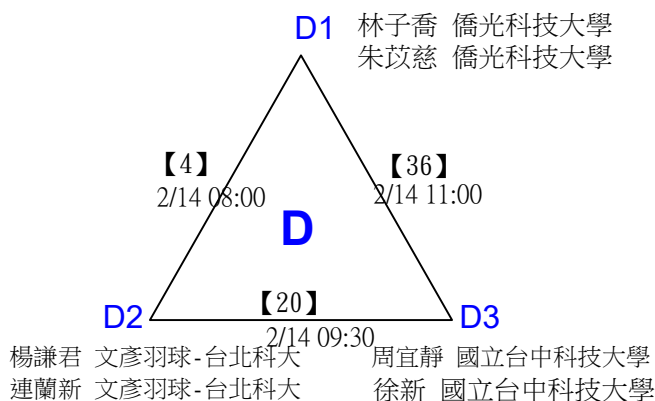

第十八屆中國醫大盃全國羽球錦標賽

取8名

一般組男雙 共96籤

第十八屆中國醫大盃全國羽球錦標賽

取8名

一般組男雙

決賽：三角取一，抽籤決定位置。

第十八屆中國醫大盃全國羽球錦標賽

取8名

一般組男雙

第十八屆中國醫大盃全國羽球錦標賽

取8名

一般組混雙 共46籤

第十八屆中國醫大盃全國羽球錦標賽

取8名

一般組混雙 共46籤

第十八屆中國醫大盃全國羽球錦標賽

取8名

一般組混雙

決賽：三角取一，四角取二，抽籤決定位置。

第十八屆中國醫大盃全國羽球錦標賽

取4名

社會組59歲女雙 共21籤

第十八屆中國醫大盃全國羽球錦標賽