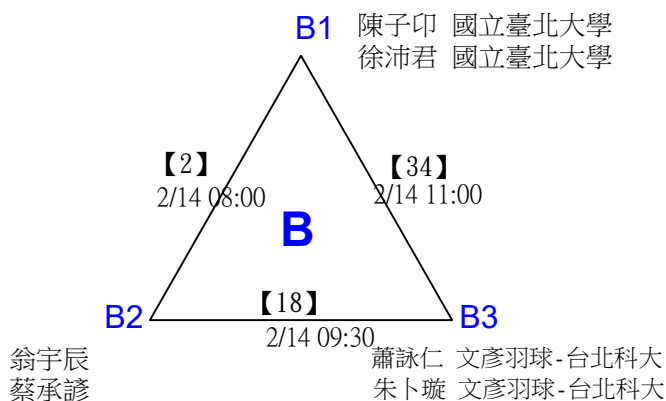

第十八屆中國醫大盃全國羽球錦標賽

取8名

一般組男雙 共96籤

第十八屆中國醫大盃全國羽球錦標賽

取8名

一般組男雙

決賽：三角取一，抽籤決定位置。

第十八屆中國醫大盃全國羽球錦標賽

取8名

一般組男雙

第十八屆中國醫大盃全國羽球錦標賽

取8名

一般組混雙 共46籤

第十八屆中國醫大盃全國羽球錦標賽

取8名

一般組混雙 共46籤

第十八屆中國醫大盃全國羽球錦標賽

取8名

一般組混雙

決賽：三角取一，四角取二，抽籤決定位置。

第十八屆中國醫大盃全國羽球錦標賽

取4名

社會組59歲女雙 共21籤

第十八屆中國醫大盃全國羽球錦標賽