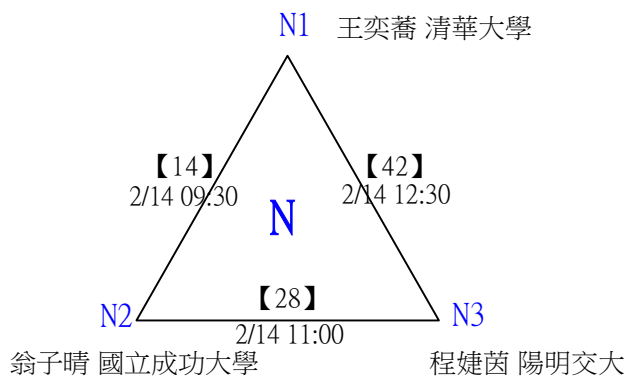

第十八屆中國醫大盃全國羽球錦標賽

取4名

公開組男單 共23籤

第十八屆中國醫大盃全國羽球錦標賽

公開組男單

取4名

決賽：三角取一，四角取二，抽籤決定位置。

第十八屆中國醫大盃全國羽球錦標賽

取8名

一般組女單 共42籤

第十八屆中國醫大盃全國羽球錦標賽

取8名

一般組女單 共42籤

第十八屆中國醫大盃全國羽球錦標賽

一般組女單

取8名

決賽：三角取一，抽籤決定位置。

第十八屆中國醫大盃全國羽球錦標賽

取8名

一般組男單 共107籤

第十八屆中國醫大盃全國羽球錦標賽

取8名

一般組男單 共107籤

第十八屆中國醫大盃全國羽球錦標賽