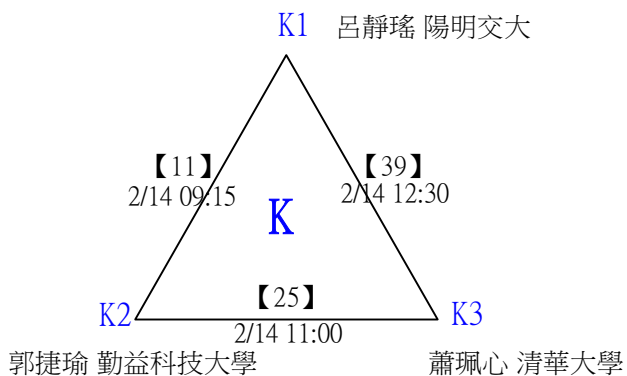

第十八屆中國醫大盃全國羽球錦標賽

取4名

公開組男單 共23籤

第十八屆中國醫大盃全國羽球錦標賽

公開組男單

取4名

決賽：三角取一，四角取二，抽籤決定位置。

第十八屆中國醫大盃全國羽球錦標賽

取8名

一般組女單 共42籤

第十八屆中國醫大盃全國羽球錦標賽

取8名

一般組女單 共42籤

第十八屆中國醫大盃全國羽球錦標賽

一般組女單

取8名

決賽：三角取一，抽籤決定位置。

第十八屆中國醫大盃全國羽球錦標賽

取8名

一般組男單 共107籤

第十八屆中國醫大盃全國羽球錦標賽

取8名

一般組男單 共107籤

第十八屆中國醫大盃全國羽球錦標賽