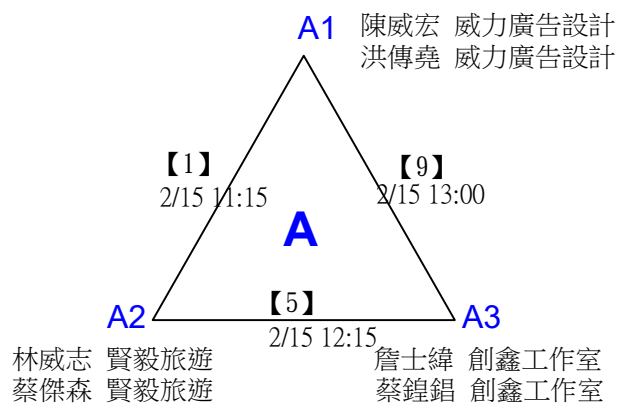

第十八屆中國醫大盃全國羽球錦標賽

取4名

社會組79歲男雙 共21籤

第十八屆中國醫大盃全國羽球錦標賽

取4名

社會組79歲男雙

決賽：三角取一，抽籤決定位置。

第十八屆中國醫大盃全國羽球錦標賽

取2名

社會組79歲混雙 共14籤

第十八屆中國醫大盃全國羽球錦標賽

取2名

社會組79歲混雙

決賽：三角取一，四角取二，抽籤決定位置。

第十八屆中國醫大盃全國羽球錦標賽

取2名

社會組99歲女雙 共7籤

第十八屆中國醫大盃全國羽球錦標賽

社會組99歲女雙

取2名

決賽：分組取二，直接帶入。

第十八屆中國醫大盃全國羽球錦標賽

取2名

社會組99歲男雙 共12籤

第十八屆中國醫大盃全國羽球錦標賽

社會組99歲男雙

取2名

決賽：三角取一，抽籤決定位置。

第十八屆中國醫大盃全國羽球錦標賽

取2名

社會組99歲混雙 共8籤

張珮楨 菟贏員 *1
韓孟其 菟贏員