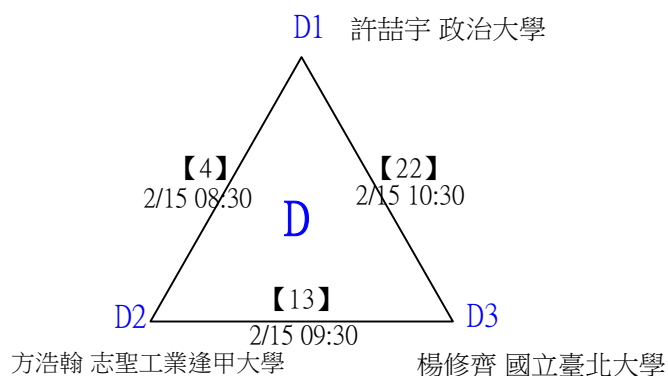

第十八屆中國醫大盃全國羽球錦標賽

取4名

公開組男單 共23籤

第十八屆中國醫大盃全國羽球錦標賽

公開組男單

取4名

決賽：三角取一，四角取二，抽籤決定位置。

第十八屆中國醫大盃全國羽球錦標賽

取8名

一般組女單 共42籤

第十八屆中國醫大盃全國羽球錦標賽

取8名

一般組女單 共42籤

第十八屆中國醫大盃全國羽球錦標賽

一般組女單

取8名

決賽：三角取一，抽籤決定位置。

第十八屆中國醫大盃全國羽球錦標賽

取8名

一般組男單 共107籤

第十八屆中國醫大盃全國羽球錦標賽

取8名

一般組男單 共107籤

第十八屆中國醫大盃全國羽球錦標賽