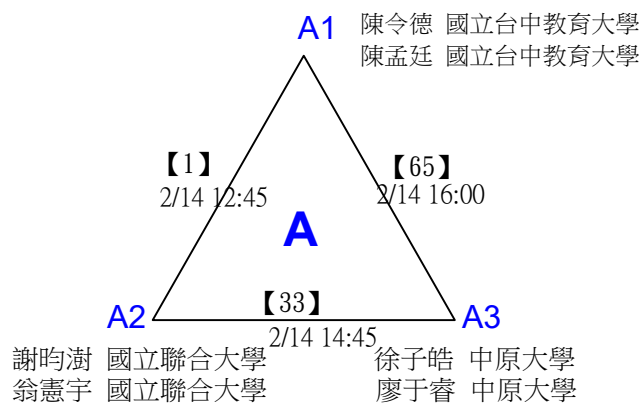

張閔翔 國立成功大學 余又仁 賢毅旅遊
 許秣楹 國立成功大學 戴賢毅 賢毅旅遊

第十八屆中國醫大盃全國羽球錦標賽

取2名

公開組混雙

決賽：三角取一，四角取二，抽籤決定位置。

第十八屆中國醫大盃全國羽球錦標賽

取8名

一般組女雙 共48籤

第十八屆中國醫大盃全國羽球錦標賽

取8名

一般組女雙 共48籤

第十八屆中國醫大盃全國羽球錦標賽

取8名

一般組女雙

決賽：三角取一，抽籤決定位置。

第十八屆中國醫大盃全國羽球錦標賽

取8名

一般組男雙 共96籤

第十八屆中國醫大盃全國羽球錦標賽

取8名

一般組男雙 共96籤

第十八屆中國醫大盃全國羽球錦標賽

取8名

一般組男雙 共96籤