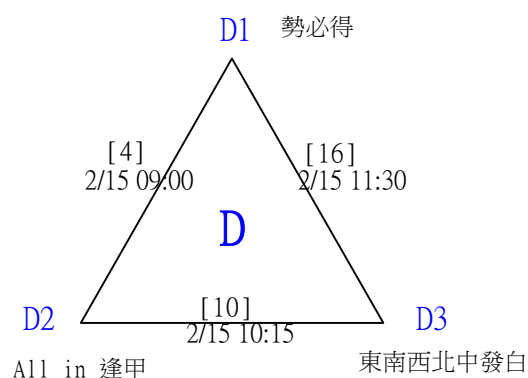

社會組99歲混雙

取2名

決賽：分組取二，直接帶入。

第十八屆中國醫大盃全國羽球錦標賽

取2名

一般團體組

共9籤

第十八屆中國醫大盃全國羽球錦標賽

取2名

一般團體組

決賽：三角取一，直接帶入。

第十八屆中國醫大盃全國羽球錦標賽

取4名

社會團體組

共18籤

第十八屆中國醫大盃全國羽球錦標賽