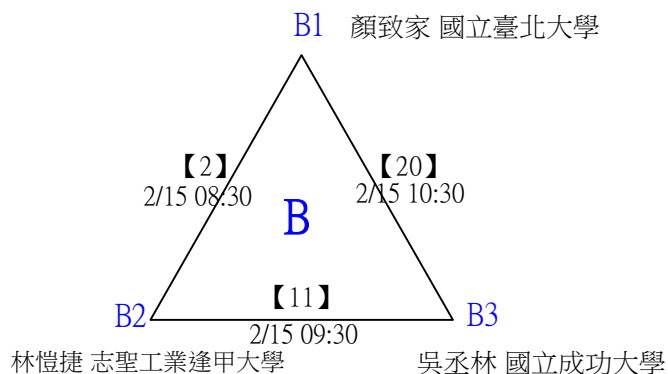

第十八屆中國醫大盃全國羽球錦標賽

取4名

公開組男單 共23籤

第十八屆中國醫大盃全國羽球錦標賽

公開組男單

取4名

決賽：三角取一，四角取二，抽籤決定位置。

第十八屆中國醫大盃全國羽球錦標賽

取8名

一般組女單 共42籤

第十八屆中國醫大盃全國羽球錦標賽

取8名

一般組女單 共42籤

第十八屆中國醫大盃全國羽球錦標賽

一般組女單

取8名

決賽：三角取一，抽籤決定位置。

第十八屆中國醫大盃全國羽球錦標賽

取8名

一般組男單 共107籤

第十八屆中國醫大盃全國羽球錦標賽

取8名

一般組男單 共107籤

第十八屆中國醫大盃全國羽球錦標賽