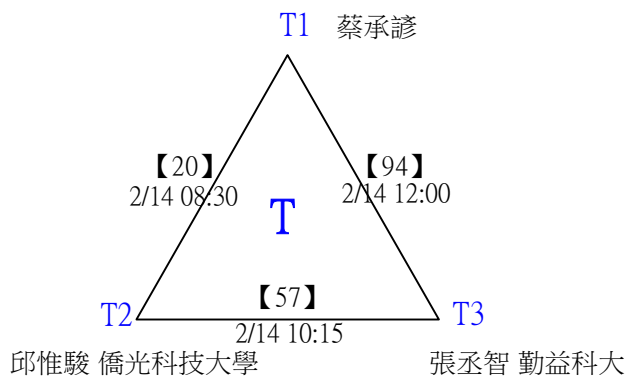

第十八屆中國醫大盃全國羽球錦標賽

取4名

公開組男單 共23籤

第十八屆中國醫大盃全國羽球錦標賽

公開組男單

取4名

決賽：三角取一，四角取二，抽籤決定位置。

第十八屆中國醫大盃全國羽球錦標賽

取8名

一般組女單 共42籤

第十八屆中國醫大盃全國羽球錦標賽

取8名

一般組女單 共42籤

第十八屆中國醫大盃全國羽球錦標賽

一般組女單

取8名

決賽：三角取一，抽籤決定位置。

第十八屆中國醫大盃全國羽球錦標賽

取8名

一般組男單 共107籤

第十八屆中國醫大盃全國羽球錦標賽

取8名

一般組男單 共107籤

第十八屆中國醫大盃全國羽球錦標賽

取8名

一般組男單 共107籤

第十八屆中國醫大盃全國羽球錦標賽

取8名

一般組男單 共107籤

第十八屆中國醫大盃全國羽球錦標賽

取8名

一般組男單 共107籤