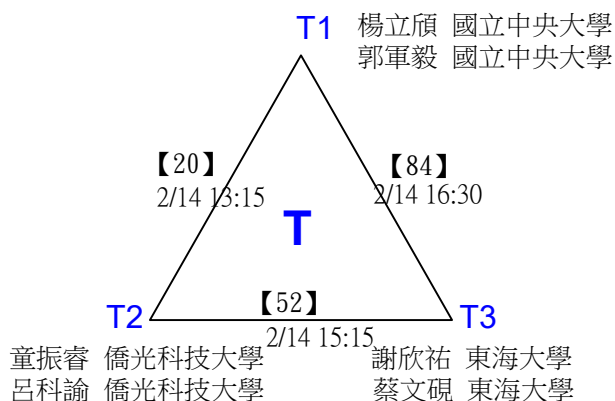

第十八屆中國醫大盃全國羽球錦標賽

取8名

一般組女雙 共48籤

第十八屆中國醫大盃全國羽球錦標賽

取8名

一般組女雙

決賽：三角取一，抽籤決定位置。

第十八屆中國醫大盃全國羽球錦標賽

取8名

一般組男雙 共96籤

第十八屆中國醫大盃全國羽球錦標賽

取8名

一般組男雙 共96籤

第十八屆中國醫大盃全國羽球錦標賽

取8名

一般組男雙 共96籤

第十八屆中國醫大盃全國羽球錦標賽

取8名

一般組男雙 共96籤

第十八屆中國醫大盃全國羽球錦標賽

取8名

一般組男雙

決賽：三角取一，抽籤決定位置。

第十八屆中國醫大盃全國羽球錦標賽