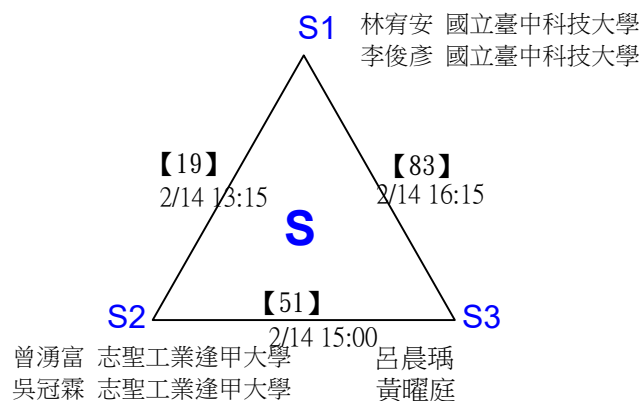

張閔翔 國立成功大學 余又仁 賢毅旅遊
 許秣楹 國立成功大學 戴賢毅 賢毅旅遊

第十八屆中國醫大盃全國羽球錦標賽

取2名

公開組混雙

決賽：三角取一，四角取二，抽籤決定位置。

第十八屆中國醫大盃全國羽球錦標賽

取8名

一般組女雙 共48籤

第十八屆中國醫大盃全國羽球錦標賽

取8名

一般組女雙 共48籤

第十八屆中國醫大盃全國羽球錦標賽

取8名

一般組女雙

決賽：三角取一，抽籤決定位置。

第十八屆中國醫大盃全國羽球錦標賽

取8名

一般組男雙 共96籤

第十八屆中國醫大盃全國羽球錦標賽

取8名

一般組男雙 共96籤

第十八屆中國醫大盃全國羽球錦標賽

取8名

一般組男雙 共96籤

第十八屆中國醫大盃全國羽球錦標賽

取8名

一般組男雙 共96籤

第十八屆中國醫大盃全國羽球錦標賽

取8名

一般組男雙

決賽：三角取一，抽籤決定位置。

第十八屆中國醫大盃全國羽球錦標賽