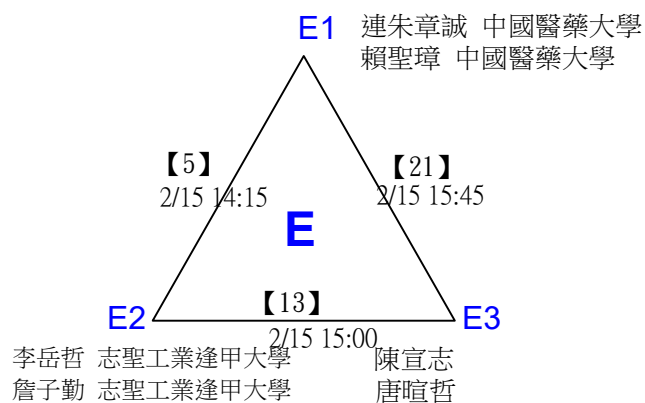

第十八屆中國醫大盃全國羽球錦標賽

社會組男單

取4名

決賽：三角取一，四角取二，抽籤決定位置。

*2

第十八屆中國醫大盃全國羽球錦標賽

取2名

公開組女雙 共12籤

第十八屆中國醫大盃全國羽球錦標賽

公開組女雙

取2名

決賽：三角取一，抽籤決定位置。

第十八屆中國醫大盃全國羽球錦標賽

取4名

公開組男雙 共24籤

第十八屆中國醫大盃全國羽球錦標賽

取4名

公開組男雙

決賽：三角取一，抽籤決定位置。

第十八屆中國醫大盃全國羽球錦標賽

取2名

公開組混雙 共11籤

陳好蕻 國立臺灣師範大學 陳安 走丟的小孩
 李埈辰 國立成功大學 陳信遠 走丟的小孩

詹堯文 臺體大 陳亭妤 來點啤啤
 廖珈恩 臺體大 陳冠翔 來點啤啤