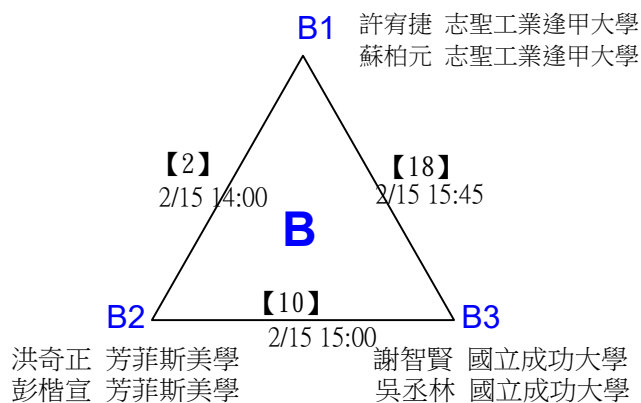

第十八屆中國醫大盃全國羽球錦標賽

社會組男單

取4名

決賽：三角取一，四角取二，抽籤決定位置。

*2

第十八屆中國醫大盃全國羽球錦標賽

取2名

公開組女雙 共12籤

第十八屆中國醫大盃全國羽球錦標賽

公開組女雙

取2名

決賽：三角取一，抽籤決定位置。

第十八屆中國醫大盃全國羽球錦標賽

取4名

公開組男雙 共24籤

第十八屆中國醫大盃全國羽球錦標賽

取4名

公開組男雙

決賽：三角取一，抽籤決定位置。

第十八屆中國醫大盃全國羽球錦標賽

取2名

公開組混雙 共11籤

陳好蕻 國立臺灣師範大學 陳安 走丟的小孩
 李埈辰 國立成功大學 陳信遠 走丟的小孩

詹堯文 臺體大 陳亭妤 來點啤啤
 廖珈恩 臺體大 陳冠翔 來點啤啤