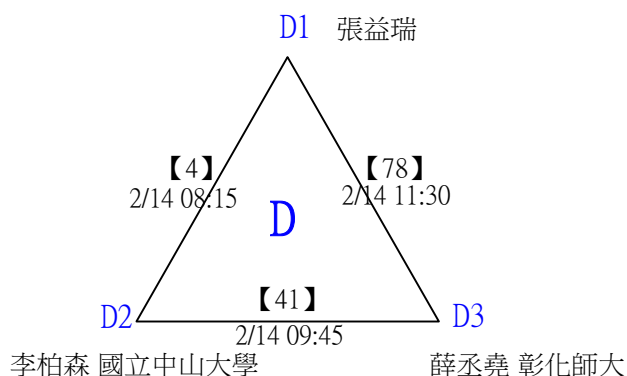

第十八屆中國醫大盃全國羽球錦標賽

取4名

公開組男單 共23籤

第十八屆中國醫大盃全國羽球錦標賽

公開組男單

取4名

決賽：三角取一，四角取二，抽籤決定位置。

第十八屆中國醫大盃全國羽球錦標賽

取8名

一般組女單 共42籤

第十八屆中國醫大盃全國羽球錦標賽

取8名

一般組女單 共42籤

第十八屆中國醫大盃全國羽球錦標賽

一般組女單

取8名

決賽：三角取一，抽籤決定位置。

第十八屆中國醫大盃全國羽球錦標賽

取8名

一般組男單 共107籤

第十八屆中國醫大盃全國羽球錦標賽

取8名

一般組男單 共107籤

第十八屆中國醫大盃全國羽球錦標賽