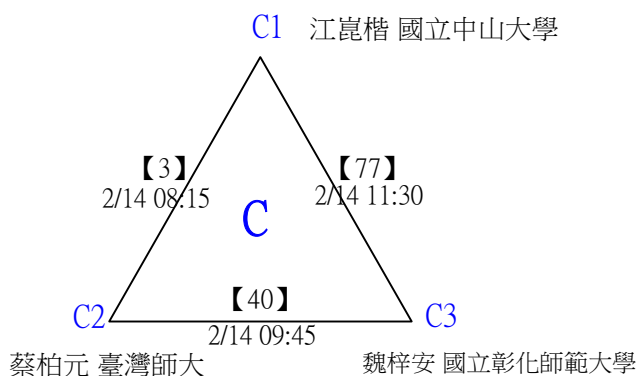

第十八屆中國醫大盃全國羽球錦標賽

取4名

公開組男單 共23籤

第十八屆中國醫大盃全國羽球錦標賽

公開組男單

取4名

決賽：三角取一，四角取二，抽籤決定位置。

第十八屆中國醫大盃全國羽球錦標賽

取8名

一般組女單 共42籤

第十八屆中國醫大盃全國羽球錦標賽

取8名

一般組女單 共42籤

第十八屆中國醫大盃全國羽球錦標賽

一般組女單

取8名

決賽：三角取一，抽籤決定位置。

第十八屆中國醫大盃全國羽球錦標賽

取8名

一般組男單 共107籤

第十八屆中國醫大盃全國羽球錦標賽

取8名

一般組男單 共107籤

第十八屆中國醫大盃全國羽球錦標賽