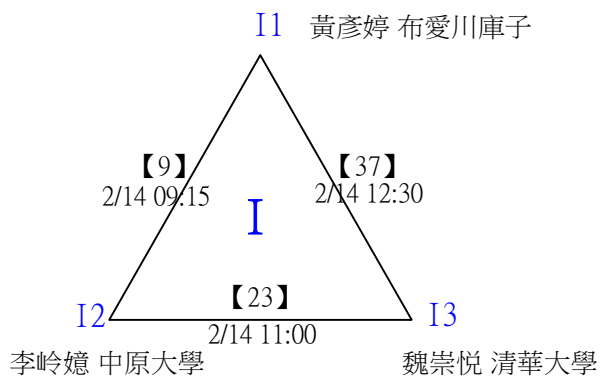

第十八屆中國醫大盃全國羽球錦標賽

取4名

公開組男單 共23籤

第十八屆中國醫大盃全國羽球錦標賽

公開組男單

取4名

決賽：三角取一，四角取二，抽籤決定位置。

第十八屆中國醫大盃全國羽球錦標賽

取8名

一般組女單 共42籤

第十八屆中國醫大盃全國羽球錦標賽

取8名

一般組女單 共42籤

第十八屆中國醫大盃全國羽球錦標賽

一般組女單

取8名

決賽：三角取一，抽籤決定位置。

第十八屆中國醫大盃全國羽球錦標賽

取8名

一般組男單 共107籤

第十八屆中國醫大盃全國羽球錦標賽

取8名

一般組男單 共107籤

第十八屆中國醫大盃全國羽球錦標賽