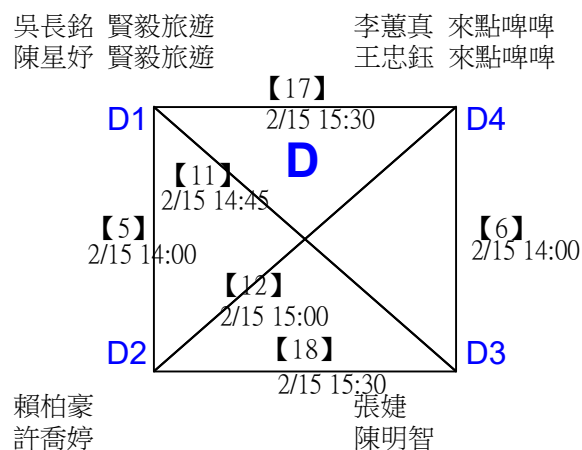

決賽：三角取一，抽籤決定位置。

第十八屆中國醫大盃全國羽球錦標賽

取2名

社會組79歲女雙 共12籤

第十八屆中國醫大盃全國羽球錦標賽

社會組79歲女雙

取2名

決賽：三角取一，抽籤決定位置。

第十八屆中國醫大盃全國羽球錦標賽

取4名

社會組79歲男雙 共21籤

第十八屆中國醫大盃全國羽球錦標賽

取4名

社會組79歲男雙

決賽：三角取一，抽籤決定位置。

第十八屆中國醫大盃全國羽球錦標賽

取2名

社會組79歲混雙 共14籤

第十八屆中國醫大盃全國羽球錦標賽

取2名

社會組79歲混雙

決賽：三角取一，四角取二，抽籤決定位置。

第十八屆中國醫大盃全國羽球錦標賽

取2名

社會組99歲女雙 共7籤

第十八屆中國醫大盃全國羽球錦標賽

社會組99歲女雙

取2名

決賽：分組取二，直接帶入。

第十八屆中國醫大盃全國羽球錦標賽

取2名

社會組99歲男雙 共12籤