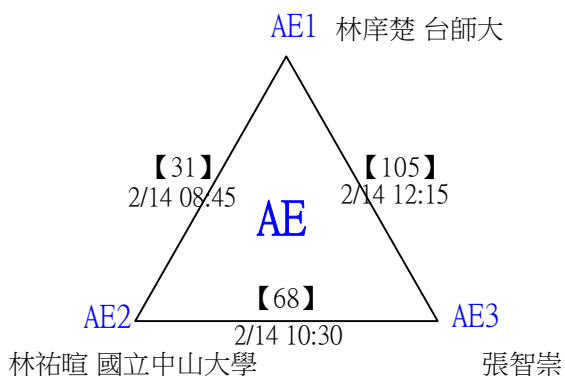

決賽：三角取一，抽籤決定位置。

第十八屆中國醫大盃全國羽球錦標賽

取8名

一般組男單 共107籤

第十八屆中國醫大盃全國羽球錦標賽

取8名

一般組男單 共107籤

第十八屆中國醫大盃全國羽球錦標賽

取8名

一般組男單 共107籤

第十八屆中國醫大盃全國羽球錦標賽

取8名

一般組男單 共107籤

第十八屆中國醫大盃全國羽球錦標賽

取8名

一般組男單 共107籤

第十八屆中國醫大盃全國羽球錦標賽

取8名

一般組男單

決賽：三角取一，四角取二，抽籤決定位置。

第十八屆中國醫大盃全國羽球錦標賽

取8名

一般組男單

第十八屆中國醫大盃全國羽球錦標賽