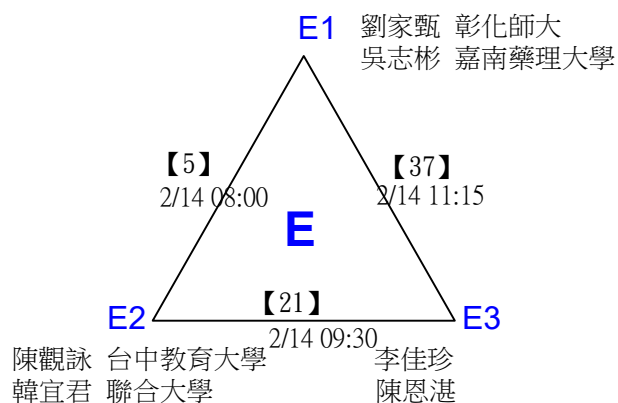

第十八屆中國醫大盃全國羽球錦標賽

取8名

一般組男雙 共96籤

第十八屆中國醫大盃全國羽球錦標賽

取8名

一般組男雙

決賽：三角取一，抽籤決定位置。

第十八屆中國醫大盃全國羽球錦標賽

取8名

一般組男雙

第十八屆中國醫大盃全國羽球錦標賽

取8名

一般組混雙 共46籤

第十八屆中國醫大盃全國羽球錦標賽

取8名

一般組混雙 共46籤

第十八屆中國醫大盃全國羽球錦標賽

取8名

一般組混雙

決賽：三角取一，四角取二，抽籤決定位置。

第十八屆中國醫大盃全國羽球錦標賽

取4名

社會組59歲女雙 共21籤

第十八屆中國醫大盃全國羽球錦標賽