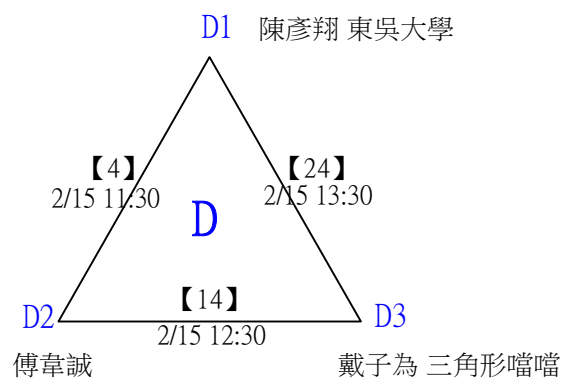

第十八屆中國醫大盃全國羽球錦標賽

取8名

一般組男單

決賽：三角取一，四角取二，抽籤決定位置。

第十八屆中國醫大盃全國羽球錦標賽

取8名

一般組男單

第十八屆中國醫大盃全國羽球錦標賽

取8名

一般組男單

第十八屆中國醫大盃全國羽球錦標賽

取8名

一般組男單

第十八屆中國醫大盃全國羽球錦標賽

取4名

社會組男單 共26籤

第十八屆中國醫大盃全國羽球錦標賽

社會組男單

取4名

決賽：三角取一，四角取二，抽籤決定位置。

*2

第十八屆中國醫大盃全國羽球錦標賽

取2名

公開組女雙 共12籤

第十八屆中國醫大盃全國羽球錦標賽

公開組女雙

取2名

決賽：三角取一，抽籤決定位置。

第十八屆中國醫大盃全國羽球錦標賽

取4名

公開組男雙 共24籤

第十八屆中國醫大盃全國羽球錦標賽