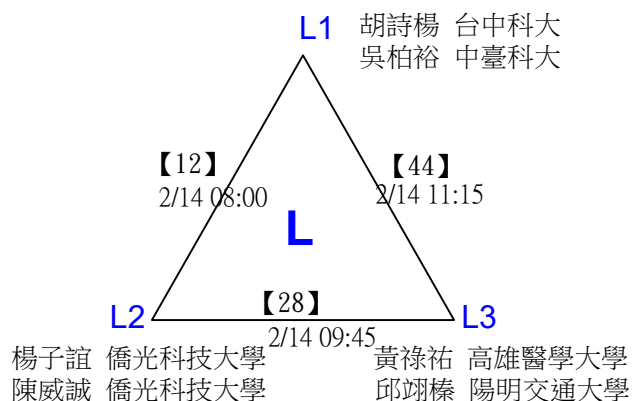

第十八屆中國醫大盃全國羽球錦標賽

取8名

一般組男雙 共96籤

第十八屆中國醫大盃全國羽球錦標賽

取8名

一般組男雙

決賽：三角取一，抽籤決定位置。

第十八屆中國醫大盃全國羽球錦標賽

取8名

一般組男雙

第十八屆中國醫大盃全國羽球錦標賽

取8名

一般組混雙 共46籤

第十八屆中國醫大盃全國羽球錦標賽

取8名

一般組混雙 共46籤

第十八屆中國醫大盃全國羽球錦標賽

取8名

一般組混雙

決賽：三角取一，四角取二，抽籤決定位置。

第十八屆中國醫大盃全國羽球錦標賽

取4名

社會組59歲女雙 共21籤

第十八屆中國醫大盃全國羽球錦標賽