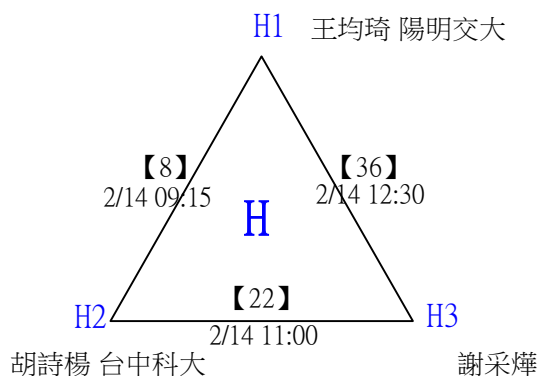

第十八屆中國醫大盃全國羽球錦標賽

取4名

公開組男單 共23籤

第十八屆中國醫大盃全國羽球錦標賽

公開組男單

取4名

決賽：三角取一，四角取二，抽籤決定位置。

第十八屆中國醫大盃全國羽球錦標賽

取8名

一般組女單 共42籤

第十八屆中國醫大盃全國羽球錦標賽

取8名

一般組女單 共42籤

第十八屆中國醫大盃全國羽球錦標賽

一般組女單

取8名

決賽：三角取一，抽籤決定位置。

第十八屆中國醫大盃全國羽球錦標賽

取8名

一般組男單 共107籤

第十八屆中國醫大盃全國羽球錦標賽

取8名

一般組男單 共107籤

第十八屆中國醫大盃全國羽球錦標賽