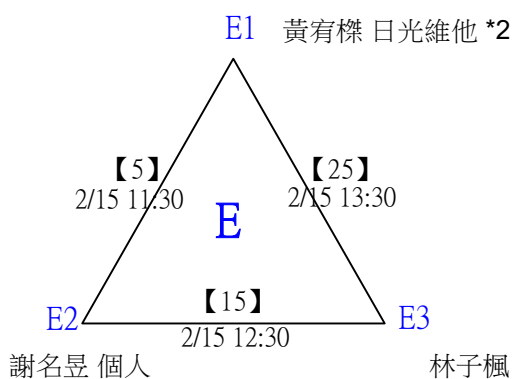

第十八屆中國醫大盃全國羽球錦標賽

取8名

一般組男單

決賽：三角取一，四角取二，抽籤決定位置。

第十八屆中國醫大盃全國羽球錦標賽

取8名

一般組男單

第十八屆中國醫大盃全國羽球錦標賽

取8名

一般組男單

第十八屆中國醫大盃全國羽球錦標賽

取8名

一般組男單

第十八屆中國醫大盃全國羽球錦標賽

取4名

社會組男單 共26籤

第十八屆中國醫大盃全國羽球錦標賽

社會組男單

取4名

決賽：三角取一，四角取二，抽籤決定位置。

*2

第十八屆中國醫大盃全國羽球錦標賽

取2名

公開組女雙 共12籤

第十八屆中國醫大盃全國羽球錦標賽

公開組女雙

取2名

決賽：三角取一，抽籤決定位置。

第十八屆中國醫大盃全國羽球錦標賽

取4名

公開組男雙 共24籤

第十八屆中國醫大盃全國羽球錦標賽