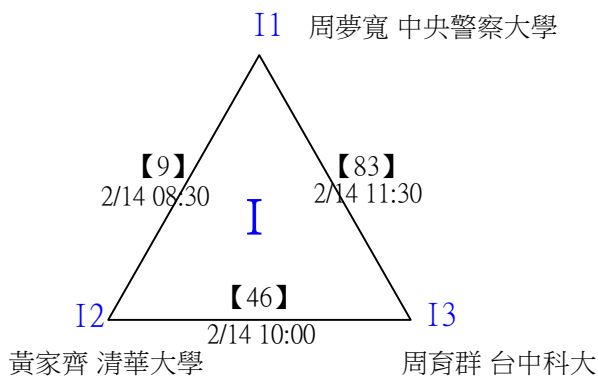

第十八屆中國醫大盃全國羽球錦標賽

取4名

公開組男單 共23籤

第十八屆中國醫大盃全國羽球錦標賽

公開組男單

取4名

決賽：三角取一，四角取二，抽籤決定位置。

第十八屆中國醫大盃全國羽球錦標賽

取8名

一般組女單 共42籤

第十八屆中國醫大盃全國羽球錦標賽

取8名

一般組女單 共42籤

第十八屆中國醫大盃全國羽球錦標賽

一般組女單

取8名

決賽：三角取一，抽籤決定位置。

第十八屆中國醫大盃全國羽球錦標賽

取8名

一般組男單 共107籤

第十八屆中國醫大盃全國羽球錦標賽

取8名

一般組男單 共107籤

第十八屆中國醫大盃全國羽球錦標賽

取8名

一般組男單 共107籤

第十八屆中國醫大盃全國羽球錦標賽

取8名

一般組男單 共107籤

第十八屆中國醫大盃全國羽球錦標賽

取8名

一般組男單 共107籤