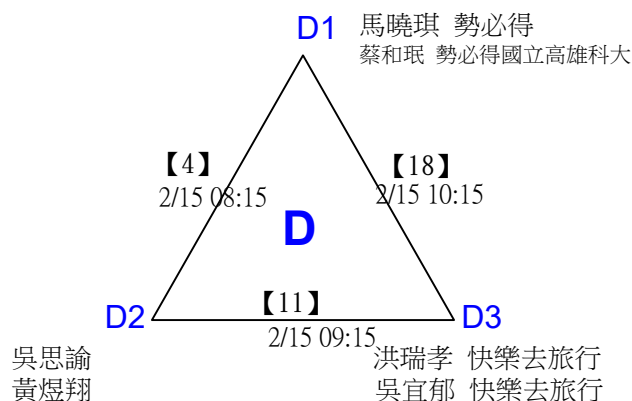

取4名

社會組59歲女雙

決賽：三角取一，抽籤決定位置。

第十八屆中國醫大盃全國羽球錦標賽

取4名

社會組59歲男雙 共25籤

第十八屆中國醫大盃全國羽球錦標賽

社會組59歲男雙

取4名

決賽：三角取一，四角取二，抽籤決定位置。

第十八屆中國醫大盃全國羽球錦標賽

取4名

社會組59歲混雙 共21籤

第十八屆中國醫大盃全國羽球錦標賽

取4名

社會組59歲混雙

決賽：三角取一，抽籤決定位置。

第十八屆中國醫大盃全國羽球錦標賽

取2名

社會組79歲女雙 共12籤

第十八屆中國醫大盃全國羽球錦標賽

社會組79歲女雙

取2名

決賽：三角取一，抽籤決定位置。

第十八屆中國醫大盃全國羽球錦標賽

取4名

社會組79歲男雙 共21籤

第十八屆中國醫大盃全國羽球錦標賽

取4名

社會組79歲男雙

決賽：三角取一，抽籤決定位置。

第十八屆中國醫大盃全國羽球錦標賽