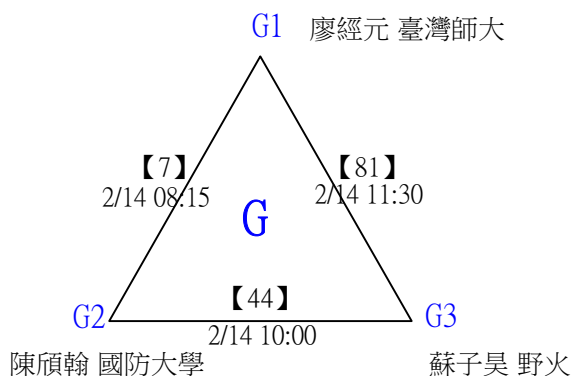

第十八屆中國醫大盃全國羽球錦標賽

取4名

公開組男單 共23籤

第十八屆中國醫大盃全國羽球錦標賽

公開組男單

取4名

決賽：三角取一，四角取二，抽籤決定位置。

第十八屆中國醫大盃全國羽球錦標賽

取8名

一般組女單 共42籤

第十八屆中國醫大盃全國羽球錦標賽

取8名

一般組女單 共42籤

第十八屆中國醫大盃全國羽球錦標賽

一般組女單

取8名

決賽：三角取一，抽籤決定位置。

第十八屆中國醫大盃全國羽球錦標賽

取8名

一般組男單 共107籤

第十八屆中國醫大盃全國羽球錦標賽

取8名

一般組男單 共107籤

第十八屆中國醫大盃全國羽球錦標賽