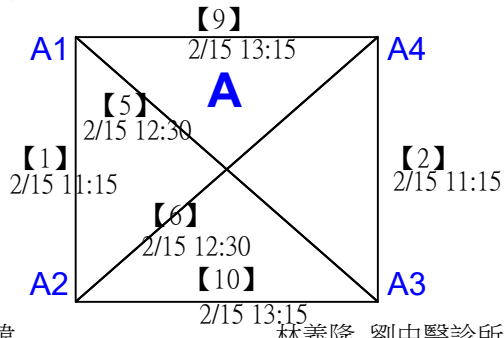

第十八屆中國醫大盃全國羽球錦標賽

取2名

社會組99歲混雙 共8籤

張珮楨 菟贏員 *1
韓孟其 菟贏員

郭瓊穗 這一隊沒有裁判長
黃睿塵 這一隊沒有裁判長

陳麗如 胖達
楊仁豪 胖達

劉于穎 RI揪愛損
黃勝元 RI揪愛損

詹鎬璋
莊翠玉

林義隆 劉中醫診所
李怡嫻 劉中醫診所