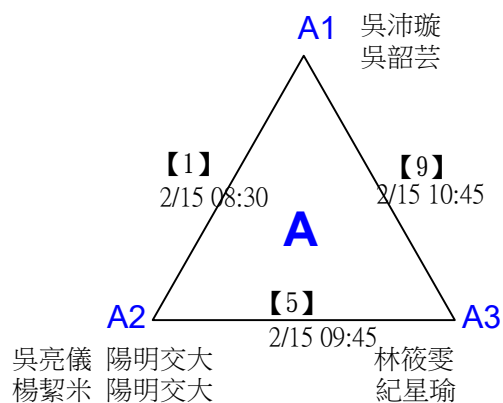

第十八屆中國醫大盃全國羽球錦標賽

取8名

一般組男單

決賽：三角取一，四角取二，抽籤決定位置。

第十八屆中國醫大盃全國羽球錦標賽

取8名

一般組男單

第十八屆中國醫大盃全國羽球錦標賽

取8名

一般組男單

第十八屆中國醫大盃全國羽球錦標賽

取8名

一般組男單

第十八屆中國醫大盃全國羽球錦標賽

取4名

社會組男單 共26籤

第十八屆中國醫大盃全國羽球錦標賽

社會組男單

取4名

決賽：三角取一，四角取二，抽籤決定位置。

*2

第十八屆中國醫大盃全國羽球錦標賽

取2名

公開組女雙 共12籤

第十八屆中國醫大盃全國羽球錦標賽

公開組女雙

取2名

決賽：三角取一，抽籤決定位置。

第十八屆中國醫大盃全國羽球錦標賽

取4名

公開組男雙 共24籤

第十八屆中國醫大盃全國羽球錦標賽