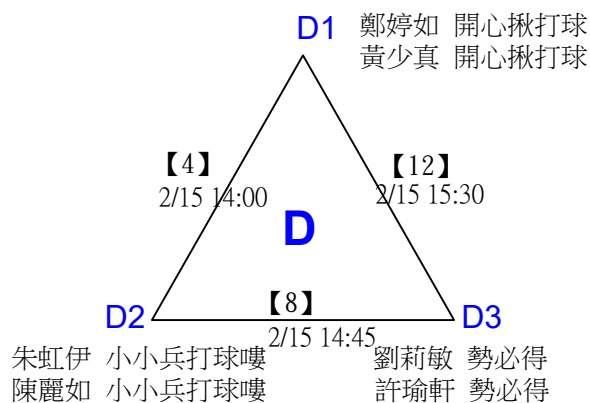

取4名

社會組59歲女雙

決賽：三角取一，抽籤決定位置。

第十八屆中國醫大盃全國羽球錦標賽

取4名

社會組59歲男雙 共25籤

第十八屆中國醫大盃全國羽球錦標賽

社會組59歲男雙

取4名

決賽：三角取一，四角取二，抽籤決定位置。

第十八屆中國醫大盃全國羽球錦標賽

取4名

社會組59歲混雙 共21籤

第十八屆中國醫大盃全國羽球錦標賽

取4名

社會組59歲混雙

決賽：三角取一，抽籤決定位置。

第十八屆中國醫大盃全國羽球錦標賽

取2名

社會組79歲女雙 共12籤

第十八屆中國醫大盃全國羽球錦標賽

社會組79歲女雙

取2名

決賽：三角取一，抽籤決定位置。

第十八屆中國醫大盃全國羽球錦標賽

取4名

社會組79歲男雙 共21籤

第十八屆中國醫大盃全國羽球錦標賽

取4名

社會組79歲男雙

決賽：三角取一，抽籤決定位置。

第十八屆中國醫大盃全國羽球錦標賽