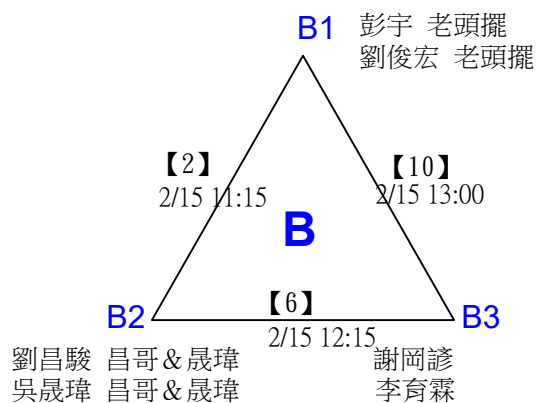

第十八屆中國醫大盃全國羽球錦標賽

取4名

社會組79歲男雙 共21籤

第十八屆中國醫大盃全國羽球錦標賽

取4名

社會組79歲男雙

決賽：三角取一，抽籤決定位置。

第十八屆中國醫大盃全國羽球錦標賽

取2名

社會組79歲混雙 共14籤

第十八屆中國醫大盃全國羽球錦標賽

取2名

社會組79歲混雙

決賽：三角取一，四角取二，抽籤決定位置。

第十八屆中國醫大盃全國羽球錦標賽

取2名

社會組99歲女雙 共7籤

第十八屆中國醫大盃全國羽球錦標賽

社會組99歲女雙

取2名

決賽：分組取二，直接帶入。

第十八屆中國醫大盃全國羽球錦標賽

取2名

社會組99歲男雙 共12籤

第十八屆中國醫大盃全國羽球錦標賽

社會組99歲男雙

取2名

決賽：三角取一，抽籤決定位置。

第十八屆中國醫大盃全國羽球錦標賽

取2名

社會組99歲混雙 共8籤

張珮楨 菟贏員 *1
韓孟其 菟贏員