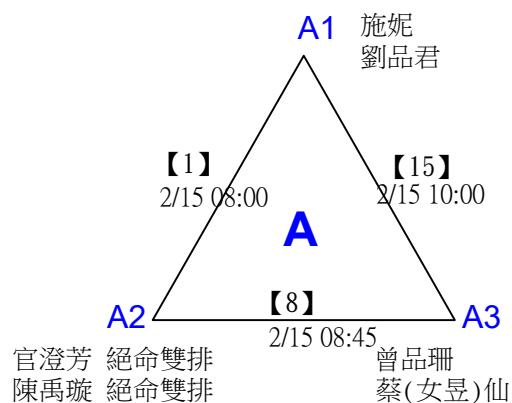

第十八屆中國醫大盃全國羽球錦標賽

取8名

一般組男雙 共96籤

第十八屆中國醫大盃全國羽球錦標賽

取8名

一般組男雙

決賽：三角取一，抽籤決定位置。

第十八屆中國醫大盃全國羽球錦標賽

取8名

一般組男雙

第十八屆中國醫大盃全國羽球錦標賽

取8名

一般組混雙 共46籤

第十八屆中國醫大盃全國羽球錦標賽

取8名

一般組混雙 共46籤

第十八屆中國醫大盃全國羽球錦標賽

取8名

一般組混雙

決賽：三角取一，四角取二，抽籤決定位置。

第十八屆中國醫大盃全國羽球錦標賽

取4名

社會組59歲女雙 共21籤

第十八屆中國醫大盃全國羽球錦標賽

取4名

社會組59歲女雙

決賽：三角取一，抽籤決定位置。

第十八屆中國醫大盃全國羽球錦標賽

取4名

社會組59歲男雙 共25籤

第十八屆中國醫大盃全國羽球錦標賽

社會組59歲男雙