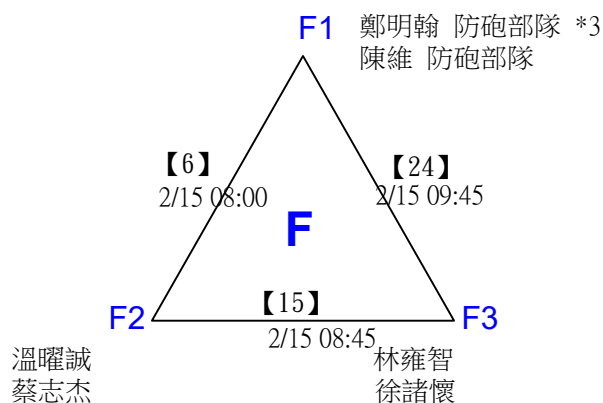

第十八屆中國醫大盃全國羽球錦標賽

取8名

一般組混雙

決賽：三角取一，四角取二，抽籤決定位置。

第十八屆中國醫大盃全國羽球錦標賽

取4名

社會組59歲女雙 共21籤

第十八屆中國醫大盃全國羽球錦標賽

取4名

社會組59歲女雙

決賽：三角取一，抽籤決定位置。

第十八屆中國醫大盃全國羽球錦標賽

取4名

社會組59歲男雙 共25籤

第十八屆中國醫大盃全國羽球錦標賽

社會組59歲男雙

取4名

決賽：三角取一，四角取二，抽籤決定位置。

第十八屆中國醫大盃全國羽球錦標賽

取4名

社會組59歲混雙 共21籤

第十八屆中國醫大盃全國羽球錦標賽

取4名

社會組59歲混雙

決賽：三角取一，抽籤決定位置。

第十八屆中國醫大盃全國羽球錦標賽

取2名

社會組79歲女雙 共12籤

第十八屆中國醫大盃全國羽球錦標賽

社會組79歲女雙

取2名

決賽：三角取一，抽籤決定位置。