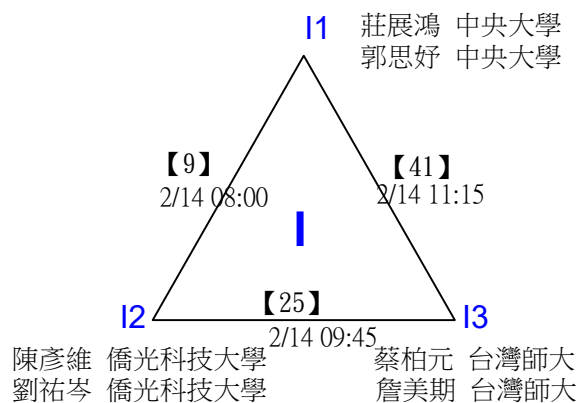

第十八屆中國醫大盃全國羽球錦標賽

取8名

一般組男雙 共96籤

第十八屆中國醫大盃全國羽球錦標賽

取8名

一般組男雙

決賽：三角取一，抽籤決定位置。

第十八屆中國醫大盃全國羽球錦標賽

取8名

一般組男雙

第十八屆中國醫大盃全國羽球錦標賽

取8名

一般組混雙 共46籤

第十八屆中國醫大盃全國羽球錦標賽

取8名

一般組混雙 共46籤

第十八屆中國醫大盃全國羽球錦標賽

取8名

一般組混雙

決賽：三角取一，四角取二，抽籤決定位置。

第十八屆中國醫大盃全國羽球錦標賽

取4名

社會組59歲女雙 共21籤

第十八屆中國醫大盃全國羽球錦標賽