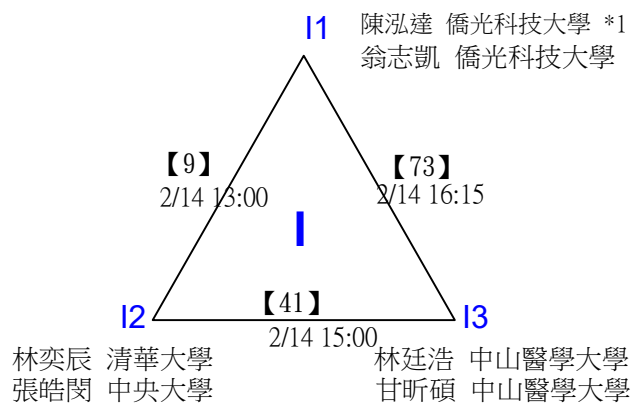

第十八屆中國醫大盃全國羽球錦標賽

取8名

一般組女雙 共48籤

第十八屆中國醫大盃全國羽球錦標賽

取8名

一般組女雙

決賽：三角取一，抽籤決定位置。

第十八屆中國醫大盃全國羽球錦標賽

取8名

一般組男雙 共96籤

第十八屆中國醫大盃全國羽球錦標賽

取8名

一般組男雙 共96籤

第十八屆中國醫大盃全國羽球錦標賽

取8名

一般組男雙 共96籤

第十八屆中國醫大盃全國羽球錦標賽

取8名

一般組男雙 共96籤

第十八屆中國醫大盃全國羽球錦標賽

取8名

一般組男雙

決賽：三角取一，抽籤決定位置。

第十八屆中國醫大盃全國羽球錦標賽