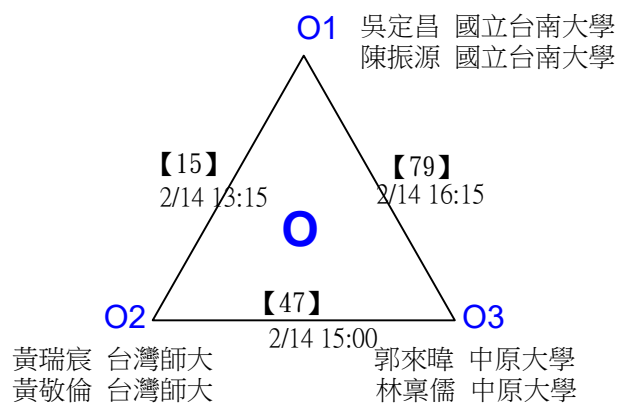

張閔翔 國立成功大學 余又仁 賢毅旅遊
 許秣楹 國立成功大學 戴賢毅 賢毅旅遊

第十八屆中國醫大盃全國羽球錦標賽

取2名

公開組混雙

決賽：三角取一，四角取二，抽籤決定位置。

第十八屆中國醫大盃全國羽球錦標賽

取8名

一般組女雙 共48籤

第十八屆中國醫大盃全國羽球錦標賽

取8名

一般組女雙 共48籤

第十八屆中國醫大盃全國羽球錦標賽

取8名

一般組女雙

決賽：三角取一，抽籤決定位置。

第十八屆中國醫大盃全國羽球錦標賽

取8名

一般組男雙 共96籤

第十八屆中國醫大盃全國羽球錦標賽

取8名

一般組男雙 共96籤

第十八屆中國醫大盃全國羽球錦標賽

取8名

一般組男雙 共96籤

第十八屆中國醫大盃全國羽球錦標賽

取8名

一般組男雙 共96籤

第十八屆中國醫大盃全國羽球錦標賽

取8名

一般組男雙

決賽：三角取一，抽籤決定位置。

第十八屆中國醫大盃全國羽球錦標賽