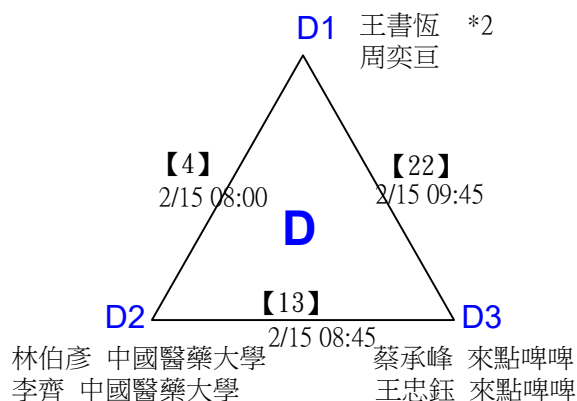

第十八屆中國醫大盃全國羽球錦標賽

取8名

一般組混雙

決賽：三角取一，四角取二，抽籤決定位置。

第十八屆中國醫大盃全國羽球錦標賽

取4名

社會組59歲女雙 共21籤

第十八屆中國醫大盃全國羽球錦標賽

取4名

社會組59歲女雙

決賽：三角取一，抽籤決定位置。

第十八屆中國醫大盃全國羽球錦標賽

取4名

社會組59歲男雙 共25籤

第十八屆中國醫大盃全國羽球錦標賽

社會組59歲男雙

取4名

決賽：三角取一，四角取二，抽籤決定位置。

第十八屆中國醫大盃全國羽球錦標賽

取4名

社會組59歲混雙 共21籤

第十八屆中國醫大盃全國羽球錦標賽

取4名

社會組59歲混雙

決賽：三角取一，抽籤決定位置。

第十八屆中國醫大盃全國羽球錦標賽

取2名

社會組79歲女雙 共12籤

第十八屆中國醫大盃全國羽球錦標賽

社會組79歲女雙

取2名

決賽：三角取一，抽籤決定位置。