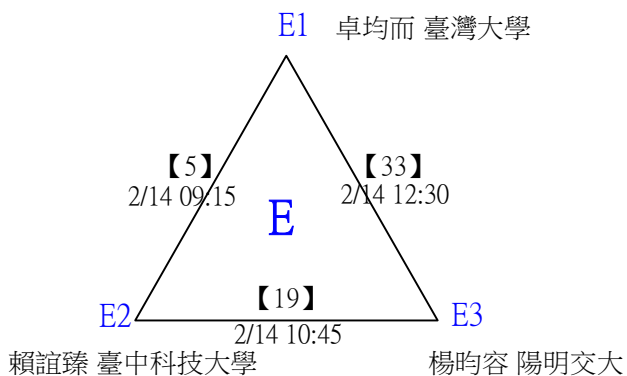

第十八屆中國醫大盃全國羽球錦標賽

取4名

公開組男單 共23籤

第十八屆中國醫大盃全國羽球錦標賽

公開組男單

取4名

決賽：三角取一，四角取二，抽籤決定位置。

第十八屆中國醫大盃全國羽球錦標賽

取8名

一般組女單 共42籤

第十八屆中國醫大盃全國羽球錦標賽

取8名

一般組女單 共42籤

第十八屆中國醫大盃全國羽球錦標賽

一般組女單

取8名

決賽：三角取一，抽籤決定位置。

第十八屆中國醫大盃全國羽球錦標賽

取8名

一般組男單 共107籤

第十八屆中國醫大盃全國羽球錦標賽

取8名

一般組男單 共107籤

第十八屆中國醫大盃全國羽球錦標賽