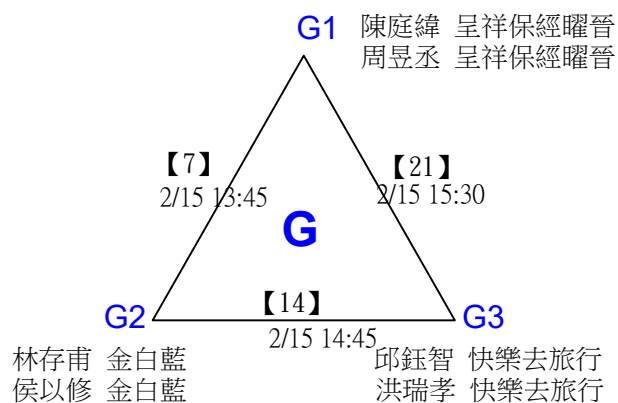

取4名

決賽：三角取一，四角取二，抽籤決定位置。

第十八屆中國醫大盃全國羽球錦標賽

取4名

社會組59歲混雙 共21籤

第十八屆中國醫大盃全國羽球錦標賽

取4名

社會組59歲混雙

決賽：三角取一，抽籤決定位置。

第十八屆中國醫大盃全國羽球錦標賽

取2名

社會組79歲女雙 共12籤

第十八屆中國醫大盃全國羽球錦標賽

社會組79歲女雙

取2名

決賽：三角取一，抽籤決定位置。

第十八屆中國醫大盃全國羽球錦標賽

取4名

社會組79歲男雙 共21籤

第十八屆中國醫大盃全國羽球錦標賽

取4名

社會組79歲男雙

決賽：三角取一，抽籤決定位置。

第十八屆中國醫大盃全國羽球錦標賽

取2名

社會組79歲混雙 共14籤

第十八屆中國醫大盃全國羽球錦標賽

取2名

社會組79歲混雙

決賽：三角取一，四角取二，抽籤決定位置。

第十八屆中國醫大盃全國羽球錦標賽

取2名