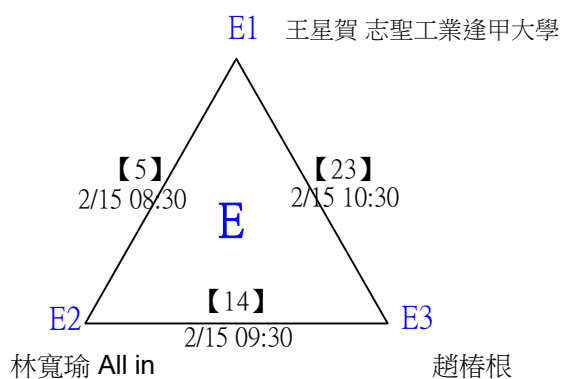

第十八屆中國醫大盃全國羽球錦標賽

取4名

公開組男單 共23籤

第十八屆中國醫大盃全國羽球錦標賽

公開組男單

取4名

決賽：三角取一，四角取二，抽籤決定位置。

第十八屆中國醫大盃全國羽球錦標賽

取8名

一般組女單 共42籤

第十八屆中國醫大盃全國羽球錦標賽

取8名

一般組女單 共42籤

第十八屆中國醫大盃全國羽球錦標賽

一般組女單

取8名

決賽：三角取一，抽籤決定位置。

第十八屆中國醫大盃全國羽球錦標賽

取8名

一般組男單 共107籤

第十八屆中國醫大盃全國羽球錦標賽

取8名

一般組男單 共107籤

第十八屆中國醫大盃全國羽球錦標賽