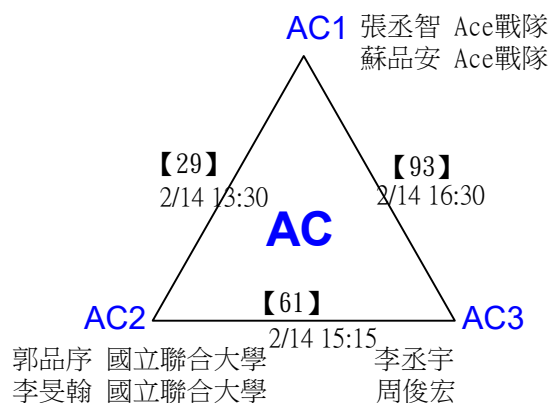

第十八屆中國醫大盃全國羽球錦標賽

取8名

一般組女雙 共48籤

第十八屆中國醫大盃全國羽球錦標賽

取8名

一般組女雙

決賽：三角取一，抽籤決定位置。

第十八屆中國醫大盃全國羽球錦標賽

取8名

一般組男雙 共96籤

第十八屆中國醫大盃全國羽球錦標賽

取8名

一般組男雙 共96籤

第十八屆中國醫大盃全國羽球錦標賽

取8名

一般組男雙 共96籤

第十八屆中國醫大盃全國羽球錦標賽

取8名

一般組男雙 共96籤

第十八屆中國醫大盃全國羽球錦標賽

取8名

一般組男雙

決賽：三角取一，抽籤決定位置。

第十八屆中國醫大盃全國羽球錦標賽