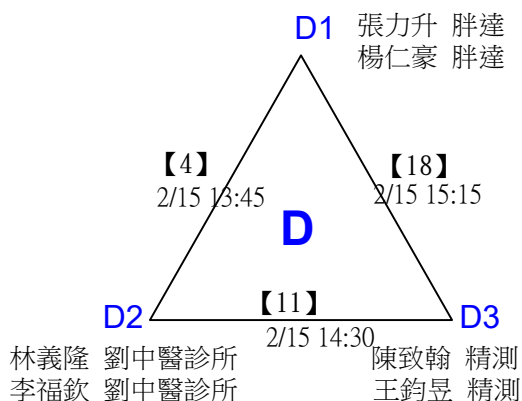

取4名

決賽：三角取一，四角取二，抽籤決定位置。

第十八屆中國醫大盃全國羽球錦標賽

取4名

社會組59歲混雙 共21籤

第十八屆中國醫大盃全國羽球錦標賽

取4名

社會組59歲混雙

決賽：三角取一，抽籤決定位置。

第十八屆中國醫大盃全國羽球錦標賽

取2名

社會組79歲女雙 共12籤

第十八屆中國醫大盃全國羽球錦標賽

社會組79歲女雙

取2名

決賽：三角取一，抽籤決定位置。

第十八屆中國醫大盃全國羽球錦標賽

取4名

社會組79歲男雙 共21籤

第十八屆中國醫大盃全國羽球錦標賽

取4名

社會組79歲男雙

決賽：三角取一，抽籤決定位置。

第十八屆中國醫大盃全國羽球錦標賽

取2名

社會組79歲混雙 共14籤

第十八屆中國醫大盃全國羽球錦標賽

取2名

社會組79歲混雙

決賽：三角取一，四角取二，抽籤決定位置。

第十八屆中國醫大盃全國羽球錦標賽

取2名