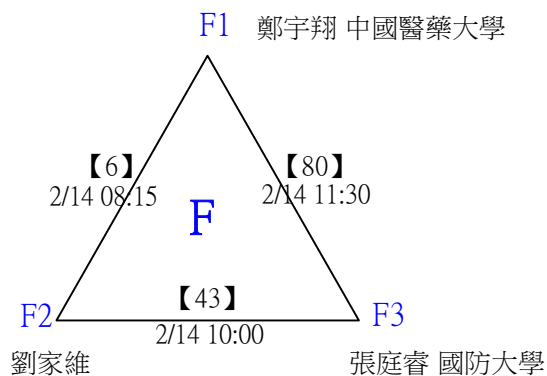

第十八屆中國醫大盃全國羽球錦標賽

取4名

公開組男單 共23籤

第十八屆中國醫大盃全國羽球錦標賽

公開組男單

取4名

決賽：三角取一，四角取二，抽籤決定位置。

第十八屆中國醫大盃全國羽球錦標賽

取8名

一般組女單 共42籤

第十八屆中國醫大盃全國羽球錦標賽

取8名

一般組女單 共42籤

第十八屆中國醫大盃全國羽球錦標賽

一般組女單

取8名

決賽：三角取一，抽籤決定位置。

第十八屆中國醫大盃全國羽球錦標賽

取8名

一般組男單 共107籤

第十八屆中國醫大盃全國羽球錦標賽

取8名

一般組男單 共107籤

第十八屆中國醫大盃全國羽球錦標賽