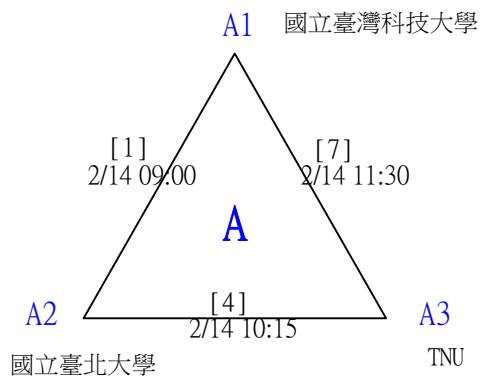

社會組99歲混雙

取2名

決賽：分組取二，直接帶入。

第十八屆中國醫大盃全國羽球錦標賽

取2名

一般團體組

共9籤

第十八屆中國醫大盃全國羽球錦標賽

取2名

一般團體組

決賽：三角取一，直接帶入。

第十八屆中國醫大盃全國羽球錦標賽

取4名

社會團體組

共18籤

第十八屆中國醫大盃全國羽球錦標賽