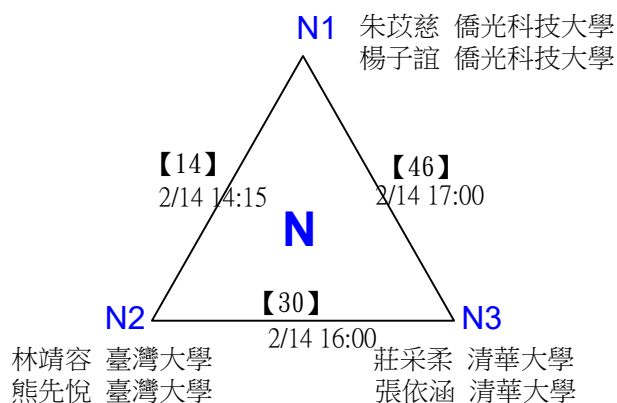

第十八屆中國醫大盃全國羽球錦標賽

公開組女雙

取2名

決賽：三角取一，抽籤決定位置。

第十八屆中國醫大盃全國羽球錦標賽

取4名

公開組男雙 共24籤

第十八屆中國醫大盃全國羽球錦標賽

取4名

公開組男雙

決賽：三角取一，抽籤決定位置。

第十八屆中國醫大盃全國羽球錦標賽

取2名

公開組混雙 共11籤

陳好蕻 國立臺灣師範大學 陳安 走丟的小孩
 李埈辰 國立成功大學 陳信遠 走丟的小孩

詹堯文 臺體大 陳亭妤 來點啤啤
 廖珈恩 臺體大 陳冠翔 來點啤啤

張閔翔 國立成功大學 余又仁 賢毅旅遊
 許秣楹 國立成功大學 戴賢毅 賢毅旅遊

第十八屆中國醫大盃全國羽球錦標賽

取2名

公開組混雙

決賽：三角取一，四角取二，抽籤決定位置。

第十八屆中國醫大盃全國羽球錦標賽

取8名

一般組女雙 共48籤

第十八屆中國醫大盃全國羽球錦標賽

取8名

一般組女雙 共48籤

第十八屆中國醫大盃全國羽球錦標賽

取8名

一般組女雙

決賽：三角取一，抽籤決定位置。

第十八屆中國醫大盃全國羽球錦標賽