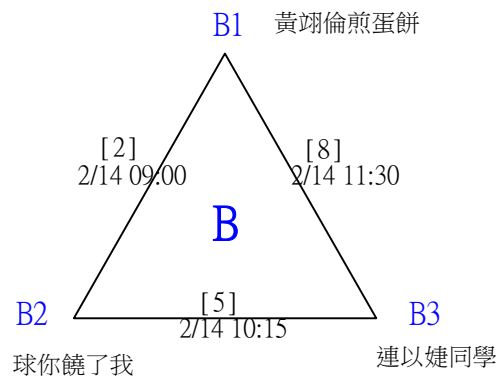

社會組99歲混雙

取2名

決賽：分組取二，直接帶入。

第十八屆中國醫大盃全國羽球錦標賽

取2名

一般團體組

共9籤

第十八屆中國醫大盃全國羽球錦標賽

取2名

一般團體組

決賽：三角取一，直接帶入。

第十八屆中國醫大盃全國羽球錦標賽

取4名

社會團體組

共18籤

第十八屆中國醫大盃全國羽球錦標賽