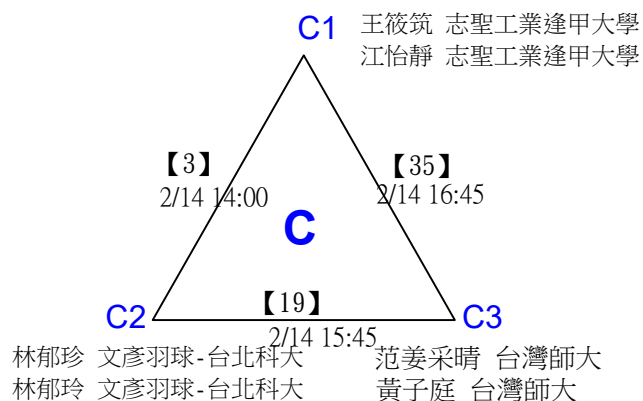

第十八屆中國醫大盃全國羽球錦標賽

公開組女雙

取2名

決賽：三角取一，抽籤決定位置。

第十八屆中國醫大盃全國羽球錦標賽

取4名

公開組男雙 共24籤

第十八屆中國醫大盃全國羽球錦標賽

取4名

公開組男雙

決賽：三角取一，抽籤決定位置。

第十八屆中國醫大盃全國羽球錦標賽

取2名

公開組混雙 共11籤

陳好蕻 國立臺灣師範大學 陳安 走丟的小孩
 李埈辰 國立成功大學 陳信遠 走丟的小孩

詹堯文 臺體大 陳亭妤 來點啤啤
 廖珈恩 臺體大 陳冠翔 來點啤啤

張閔翔 國立成功大學 余又仁 賢毅旅遊
 許秣楹 國立成功大學 戴賢毅 賢毅旅遊

第十八屆中國醫大盃全國羽球錦標賽

取2名

公開組混雙

決賽：三角取一，四角取二，抽籤決定位置。

第十八屆中國醫大盃全國羽球錦標賽

取8名

一般組女雙 共48籤

第十八屆中國醫大盃全國羽球錦標賽

取8名

一般組女雙 共48籤

第十八屆中國醫大盃全國羽球錦標賽

取8名

一般組女雙

決賽：三角取一，抽籤決定位置。

第十八屆中國醫大盃全國羽球錦標賽