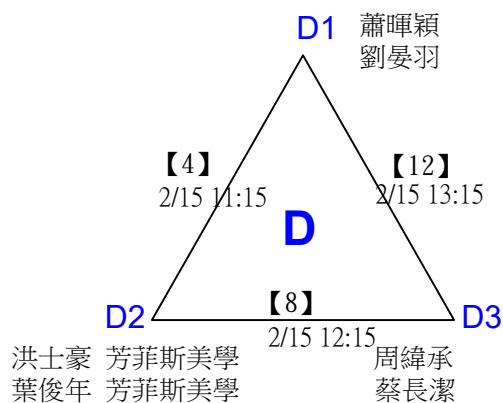

第十八屆中國醫大盃全國羽球錦標賽

取4名

社會組79歲男雙 共21籤

第十八屆中國醫大盃全國羽球錦標賽

取4名

社會組79歲男雙

決賽：三角取一，抽籤決定位置。

第十八屆中國醫大盃全國羽球錦標賽

取2名

社會組79歲混雙 共14籤

第十八屆中國醫大盃全國羽球錦標賽

取2名

社會組79歲混雙

決賽：三角取一，四角取二，抽籤決定位置。

第十八屆中國醫大盃全國羽球錦標賽

取2名

社會組99歲女雙 共7籤

第十八屆中國醫大盃全國羽球錦標賽

社會組99歲女雙

取2名

決賽：分組取二，直接帶入。

第十八屆中國醫大盃全國羽球錦標賽

取2名

社會組99歲男雙 共12籤

第十八屆中國醫大盃全國羽球錦標賽

社會組99歲男雙

取2名

決賽：三角取一，抽籤決定位置。

第十八屆中國醫大盃全國羽球錦標賽

取2名

社會組99歲混雙 共8籤

張珮楨 菟贏員 *1
韓孟其 菟贏員