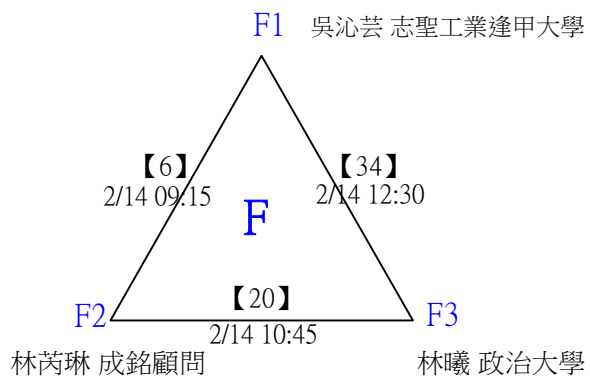

第十八屆中國醫大盃全國羽球錦標賽

取4名

公開組男單 共23籤

第十八屆中國醫大盃全國羽球錦標賽

公開組男單

取4名

決賽：三角取一，四角取二，抽籤決定位置。

第十八屆中國醫大盃全國羽球錦標賽

取8名

一般組女單 共42籤

第十八屆中國醫大盃全國羽球錦標賽

取8名

一般組女單 共42籤

第十八屆中國醫大盃全國羽球錦標賽

一般組女單

取8名

決賽：三角取一，抽籤決定位置。

第十八屆中國醫大盃全國羽球錦標賽

取8名

一般組男單 共107籤

第十八屆中國醫大盃全國羽球錦標賽

取8名

一般組男單 共107籤

第十八屆中國醫大盃全國羽球錦標賽