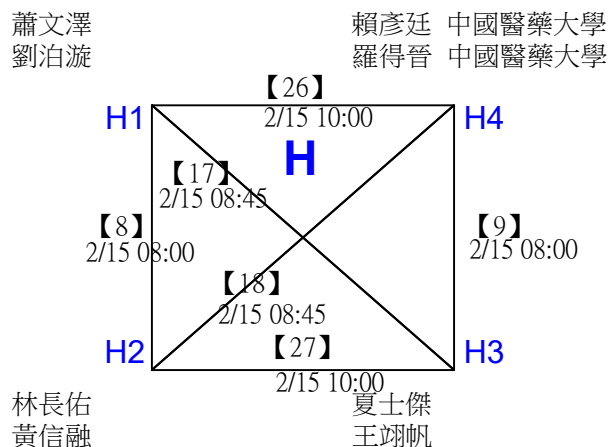

第十八屆中國醫大盃全國羽球錦標賽

取8名

一般組混雙

決賽：三角取一，四角取二，抽籤決定位置。

第十八屆中國醫大盃全國羽球錦標賽

取4名

社會組59歲女雙 共21籤

第十八屆中國醫大盃全國羽球錦標賽

取4名

社會組59歲女雙

決賽：三角取一，抽籤決定位置。

第十八屆中國醫大盃全國羽球錦標賽

取4名

社會組59歲男雙 共25籤

第十八屆中國醫大盃全國羽球錦標賽

社會組59歲男雙

取4名

決賽：三角取一，四角取二，抽籤決定位置。

第十八屆中國醫大盃全國羽球錦標賽

取4名

社會組59歲混雙 共21籤

第十八屆中國醫大盃全國羽球錦標賽

取4名

社會組59歲混雙

決賽：三角取一，抽籤決定位置。

第十八屆中國醫大盃全國羽球錦標賽

取2名

社會組79歲女雙 共12籤

第十八屆中國醫大盃全國羽球錦標賽

社會組79歲女雙

取2名

決賽：三角取一，抽籤決定位置。