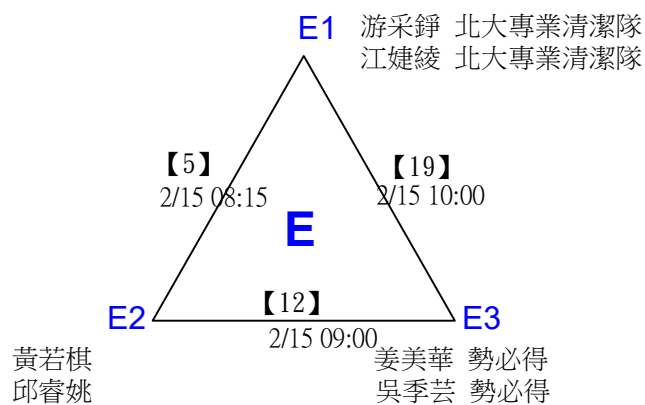

取8名

一般組男雙

第十八屆中國醫大盃全國羽球錦標賽

取8名

一般組混雙 共46籤

第十八屆中國醫大盃全國羽球錦標賽

取8名

一般組混雙 共46籤

第十八屆中國醫大盃全國羽球錦標賽

取8名

一般組混雙

決賽：三角取一，四角取二，抽籤決定位置。

第十八屆中國醫大盃全國羽球錦標賽

取4名

社會組59歲女雙 共21籤

第十八屆中國醫大盃全國羽球錦標賽

取4名

社會組59歲女雙

決賽：三角取一，抽籤決定位置。

第十八屆中國醫大盃全國羽球錦標賽

取4名

社會組59歲男雙 共25籤

第十八屆中國醫大盃全國羽球錦標賽

社會組59歲男雙