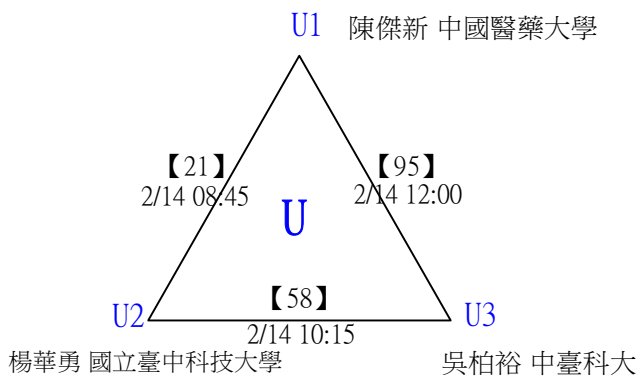

第十八屆中國醫大盃全國羽球錦標賽

取8名

一般組男單 共107籤