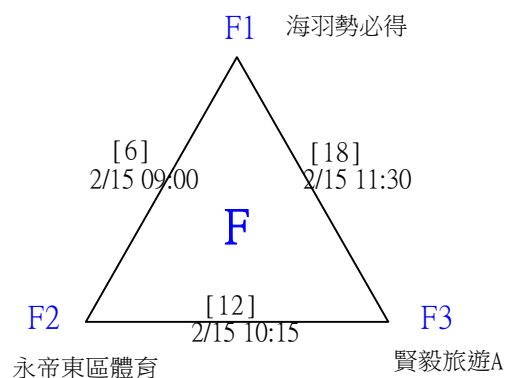

社會組99歲混雙

取2名

決賽：分組取二，直接帶入。

第十八屆中國醫大盃全國羽球錦標賽

取2名

一般團體組

共9籤

第十八屆中國醫大盃全國羽球錦標賽

取2名

一般團體組

決賽：三角取一，直接帶入。

第十八屆中國醫大盃全國羽球錦標賽

取4名

社會團體組

共18籤

第十八屆中國醫大盃全國羽球錦標賽