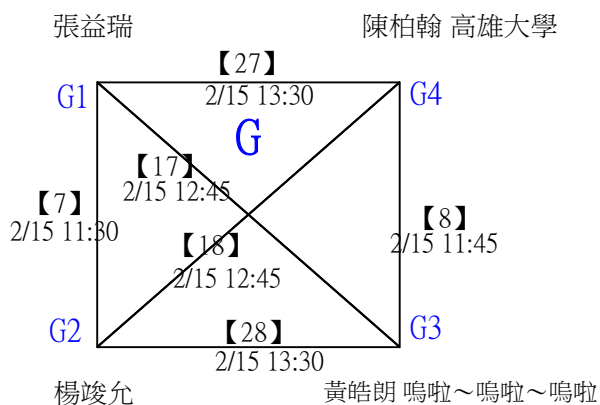

第十八屆中國醫大盃全國羽球錦標賽

取8名

一般組男單

決賽：三角取一，四角取二，抽籤決定位置。

第十八屆中國醫大盃全國羽球錦標賽

取8名

一般組男單

第十八屆中國醫大盃全國羽球錦標賽

取8名

一般組男單

第十八屆中國醫大盃全國羽球錦標賽

取8名

一般組男單

第十八屆中國醫大盃全國羽球錦標賽

取4名

社會組男單 共26籤

第十八屆中國醫大盃全國羽球錦標賽

社會組男單

取4名

決賽：三角取一，四角取二，抽籤決定位置。

*2

第十八屆中國醫大盃全國羽球錦標賽

取2名

公開組女雙 共12籤

第十八屆中國醫大盃全國羽球錦標賽

公開組女雙

取2名

決賽：三角取一，抽籤決定位置。

第十八屆中國醫大盃全國羽球錦標賽

取4名

公開組男雙 共24籤

第十八屆中國醫大盃全國羽球錦標賽