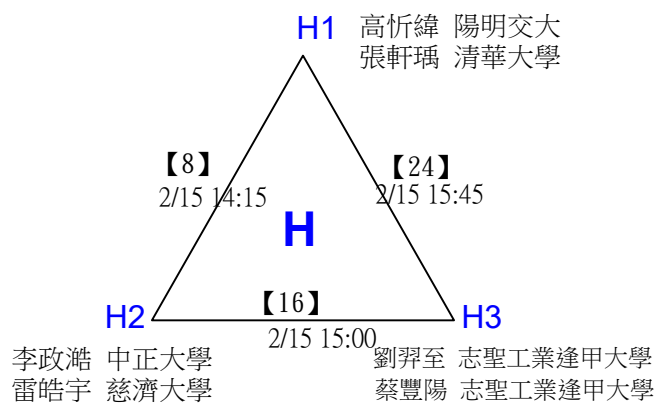

第十八屆中國醫大盃全國羽球錦標賽

社會組男單

取4名

決賽：三角取一，四角取二，抽籤決定位置。

*2

第十八屆中國醫大盃全國羽球錦標賽

取2名

公開組女雙 共12籤

第十八屆中國醫大盃全國羽球錦標賽

公開組女雙

取2名

決賽：三角取一，抽籤決定位置。

第十八屆中國醫大盃全國羽球錦標賽

取4名

公開組男雙 共24籤

第十八屆中國醫大盃全國羽球錦標賽

取4名

公開組男雙

決賽：三角取一，抽籤決定位置。

第十八屆中國醫大盃全國羽球錦標賽

取2名

公開組混雙 共11籤

陳好蕻 國立臺灣師範大學 陳安 走丟的小孩
 李埈辰 國立成功大學 陳信遠 走丟的小孩

詹堯文 臺體大 陳亭妤 來點啤啤
 廖珈恩 臺體大 陳冠翔 來點啤啤