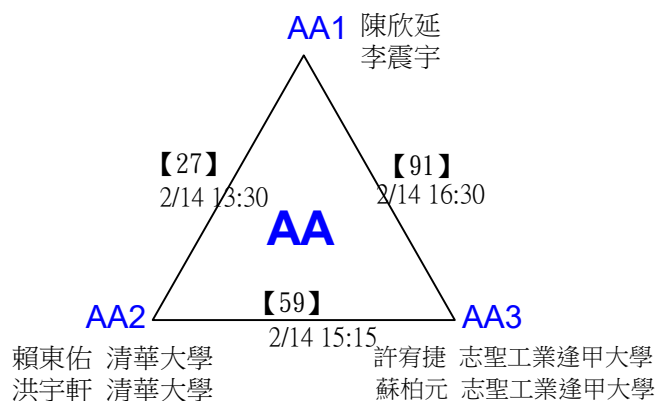

張閔翔 國立成功大學 余又仁 賢毅旅遊
 許秣楹 國立成功大學 戴賢毅 賢毅旅遊

第十八屆中國醫大盃全國羽球錦標賽

取2名

公開組混雙

決賽：三角取一，四角取二，抽籤決定位置。

第十八屆中國醫大盃全國羽球錦標賽

取8名

一般組女雙 共48籤

第十八屆中國醫大盃全國羽球錦標賽

取8名

一般組女雙 共48籤

第十八屆中國醫大盃全國羽球錦標賽

取8名

一般組女雙

決賽：三角取一，抽籤決定位置。

第十八屆中國醫大盃全國羽球錦標賽

取8名

一般組男雙 共96籤

第十八屆中國醫大盃全國羽球錦標賽

取8名

一般組男雙 共96籤

第十八屆中國醫大盃全國羽球錦標賽

取8名

一般組男雙 共96籤

第十八屆中國醫大盃全國羽球錦標賽

取8名

一般組男雙 共96籤

第十八屆中國醫大盃全國羽球錦標賽

取8名

一般組男雙

決賽：三角取一，抽籤決定位置。

第十八屆中國醫大盃全國羽球錦標賽