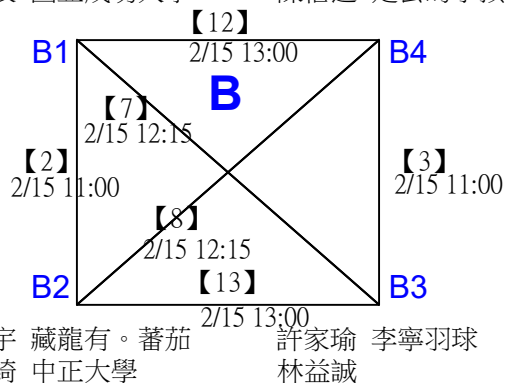

第十八屆中國醫大盃全國羽球錦標賽

社會組男單

取4名

決賽：三角取一，四角取二，抽籤決定位置。

*2

第十八屆中國醫大盃全國羽球錦標賽

取2名

公開組女雙 共12籤

第十八屆中國醫大盃全國羽球錦標賽

公開組女雙

取2名

決賽：三角取一，抽籤決定位置。

第十八屆中國醫大盃全國羽球錦標賽

取4名

公開組男雙 共24籤

第十八屆中國醫大盃全國羽球錦標賽

取4名

公開組男雙

決賽：三角取一，抽籤決定位置。

第十八屆中國醫大盃全國羽球錦標賽

取2名

公開組混雙 共11籤

陳好蕻 國立臺灣師範大學 陳安 走丟的小孩
 李埈辰 國立成功大學 陳信遠 走丟的小孩

詹堯文 臺體大 陳亭妤 來點啤啤
 廖珈恩 臺體大 陳冠翔 來點啤啤

張閔翔 國立成功大學 余又仁 賢毅旅遊
 許秣楹 國立成功大學 戴賢毅 賢毅旅遊

第十八屆中國醫大盃全國羽球錦標賽

取2名

公開組混雙

決賽：三角取一，四角取二，抽籤決定位置。

第十八屆中國醫大盃全國羽球錦標賽

取8名

一般組女雙 共48籤