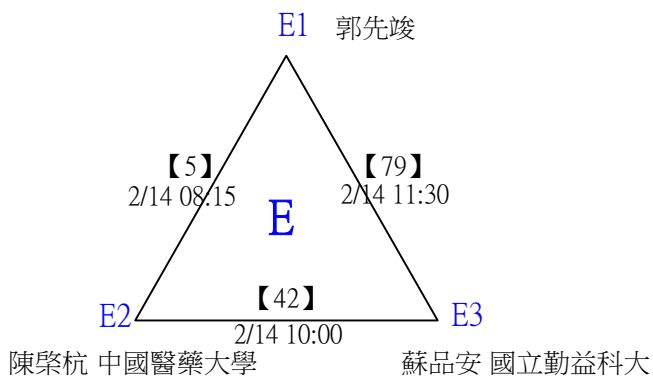

第十八屆中國醫大盃全國羽球錦標賽

取4名

公開組男單 共23籤

第十八屆中國醫大盃全國羽球錦標賽

公開組男單

取4名

決賽：三角取一，四角取二，抽籤決定位置。

第十八屆中國醫大盃全國羽球錦標賽

取8名

一般組女單 共42籤

第十八屆中國醫大盃全國羽球錦標賽

取8名

一般組女單 共42籤

第十八屆中國醫大盃全國羽球錦標賽

一般組女單

取8名

決賽：三角取一，抽籤決定位置。

第十八屆中國醫大盃全國羽球錦標賽

取8名

一般組男單 共107籤

第十八屆中國醫大盃全國羽球錦標賽

取8名

一般組男單 共107籤

第十八屆中國醫大盃全國羽球錦標賽