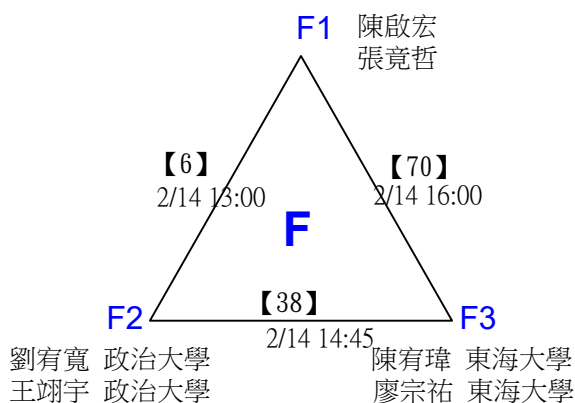

張閔翔 國立成功大學 余又仁 賢毅旅遊
 許秣楹 國立成功大學 戴賢毅 賢毅旅遊

第十八屆中國醫大盃全國羽球錦標賽

取2名

公開組混雙

決賽：三角取一，四角取二，抽籤決定位置。

第十八屆中國醫大盃全國羽球錦標賽

取8名

一般組女雙 共48籤

第十八屆中國醫大盃全國羽球錦標賽

取8名

一般組女雙 共48籤

第十八屆中國醫大盃全國羽球錦標賽

取8名

一般組女雙

決賽：三角取一，抽籤決定位置。

第十八屆中國醫大盃全國羽球錦標賽

取8名

一般組男雙 共96籤

第十八屆中國醫大盃全國羽球錦標賽

取8名

一般組男雙 共96籤

第十八屆中國醫大盃全國羽球錦標賽

取8名

一般組男雙 共96籤

第十八屆中國醫大盃全國羽球錦標賽

取8名

一般組男雙 共96籤

第十八屆中國醫大盃全國羽球錦標賽

取8名

一般組男雙

決賽：三角取一，抽籤決定位置。

第十八屆中國醫大盃全國羽球錦標賽