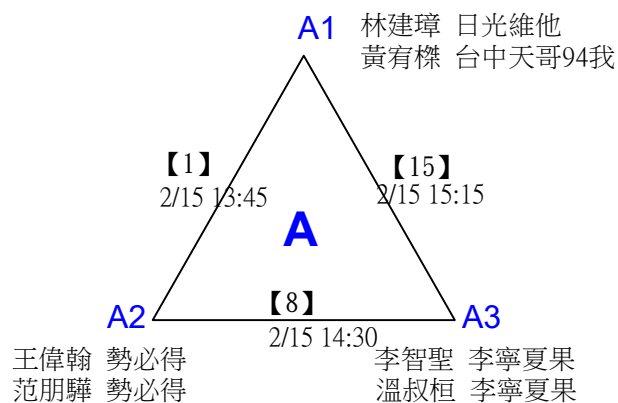

取4名

決賽：三角取一，四角取二，抽籤決定位置。

第十八屆中國醫大盃全國羽球錦標賽

取4名

社會組59歲混雙 共21籤

第十八屆中國醫大盃全國羽球錦標賽

取4名

社會組59歲混雙

決賽：三角取一，抽籤決定位置。

第十八屆中國醫大盃全國羽球錦標賽

取2名

社會組79歲女雙 共12籤

第十八屆中國醫大盃全國羽球錦標賽

社會組79歲女雙

取2名

決賽：三角取一，抽籤決定位置。

第十八屆中國醫大盃全國羽球錦標賽

取4名

社會組79歲男雙 共21籤

第十八屆中國醫大盃全國羽球錦標賽

取4名

社會組79歲男雙

決賽：三角取一，抽籤決定位置。

第十八屆中國醫大盃全國羽球錦標賽

取2名

社會組79歲混雙 共14籤

第十八屆中國醫大盃全國羽球錦標賽

取2名

社會組79歲混雙

決賽：三角取一，四角取二，抽籤決定位置。

第十八屆中國醫大盃全國羽球錦標賽

取2名