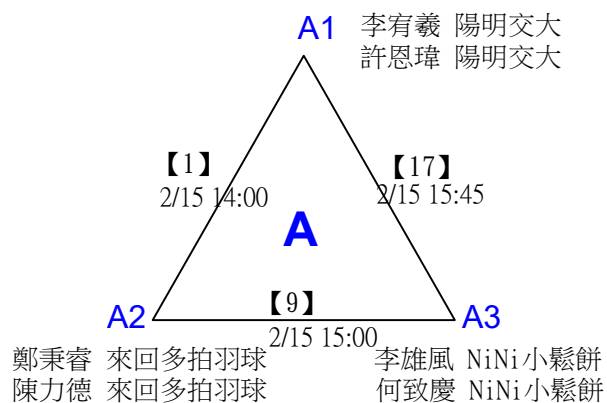

第十八屆中國醫大盃全國羽球錦標賽

社會組男單

取4名

決賽：三角取一，四角取二，抽籤決定位置。

*2

第十八屆中國醫大盃全國羽球錦標賽

取2名

公開組女雙 共12籤

第十八屆中國醫大盃全國羽球錦標賽

公開組女雙

取2名

決賽：三角取一，抽籤決定位置。

第十八屆中國醫大盃全國羽球錦標賽

取4名

公開組男雙 共24籤

第十八屆中國醫大盃全國羽球錦標賽

取4名

公開組男雙

決賽：三角取一，抽籤決定位置。

第十八屆中國醫大盃全國羽球錦標賽

取2名

公開組混雙 共11籤

陳好蕻 國立臺灣師範大學 陳安 走丟的小孩
 李埈辰 國立成功大學 陳信遠 走丟的小孩

詹堯文 臺體大 陳亭妤 來點啤啤
 廖珈恩 臺體大 陳冠翔 來點啤啤