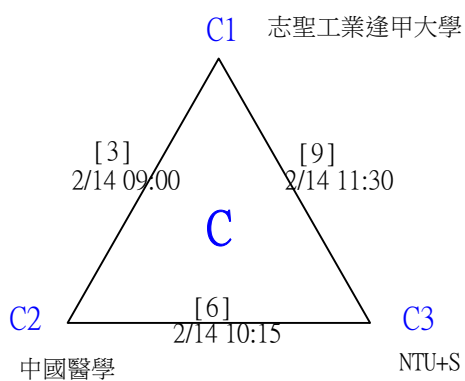

社會組99歲混雙

取2名

決賽：分組取二，直接帶入。

第十八屆中國醫大盃全國羽球錦標賽

取2名

一般團體組

共9籤

第十八屆中國醫大盃全國羽球錦標賽

取2名

一般團體組

決賽：三角取一，直接帶入。

第十八屆中國醫大盃全國羽球錦標賽

取4名

社會團體組

共18籤

第十八屆中國醫大盃全國羽球錦標賽