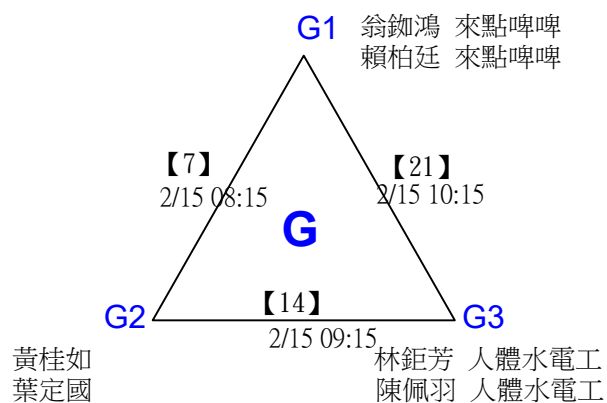

取4名

社會組59歲女雙

決賽：三角取一，抽籤決定位置。

第十八屆中國醫大盃全國羽球錦標賽

取4名

社會組59歲男雙 共25籤

第十八屆中國醫大盃全國羽球錦標賽

社會組59歲男雙

取4名

決賽：三角取一，四角取二，抽籤決定位置。

第十八屆中國醫大盃全國羽球錦標賽

取4名

社會組59歲混雙 共21籤

第十八屆中國醫大盃全國羽球錦標賽

取4名

社會組59歲混雙

決賽：三角取一，抽籤決定位置。

第十八屆中國醫大盃全國羽球錦標賽

取2名

社會組79歲女雙 共12籤

第十八屆中國醫大盃全國羽球錦標賽

社會組79歲女雙

取2名

決賽：三角取一，抽籤決定位置。

第十八屆中國醫大盃全國羽球錦標賽

取4名

社會組79歲男雙 共21籤

第十八屆中國醫大盃全國羽球錦標賽

取4名

社會組79歲男雙

決賽：三角取一，抽籤決定位置。

第十八屆中國醫大盃全國羽球錦標賽