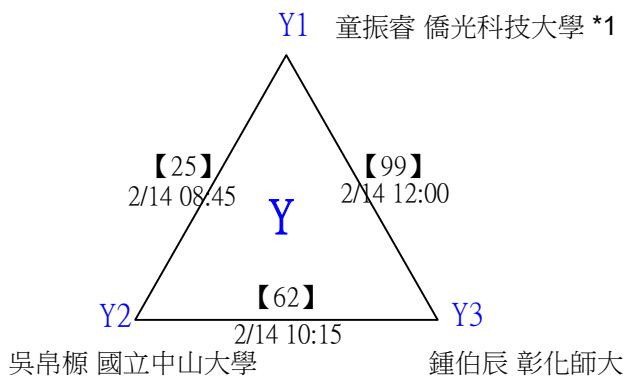

決賽：三角取一，抽籤決定位置。

第十八屆中國醫大盃全國羽球錦標賽

取8名

一般組男單 共107籤

第十八屆中國醫大盃全國羽球錦標賽

取8名

一般組男單 共107籤

第十八屆中國醫大盃全國羽球錦標賽

取8名

一般組男單 共107籤

第十八屆中國醫大盃全國羽球錦標賽

取8名

一般組男單 共107籤

第十八屆中國醫大盃全國羽球錦標賽

取8名

一般組男單 共107籤

第十八屆中國醫大盃全國羽球錦標賽

取8名

一般組男單

決賽：三角取一，四角取二，抽籤決定位置。

第十八屆中國醫大盃全國羽球錦標賽

取8名

一般組男單

第十八屆中國醫大盃全國羽球錦標賽