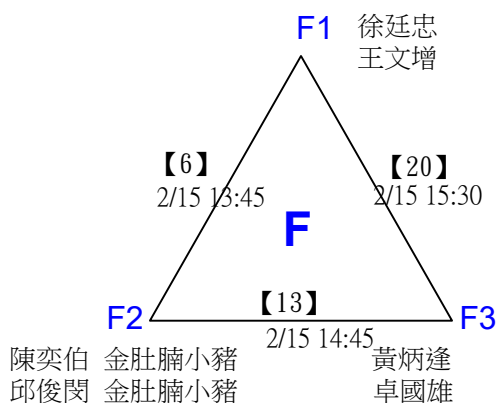

取4名

決賽：三角取一，四角取二，抽籤決定位置。

第十八屆中國醫大盃全國羽球錦標賽

取4名

社會組59歲混雙 共21籤

第十八屆中國醫大盃全國羽球錦標賽

取4名

社會組59歲混雙

決賽：三角取一，抽籤決定位置。

第十八屆中國醫大盃全國羽球錦標賽

取2名

社會組79歲女雙 共12籤

第十八屆中國醫大盃全國羽球錦標賽

社會組79歲女雙

取2名

決賽：三角取一，抽籤決定位置。

第十八屆中國醫大盃全國羽球錦標賽

取4名

社會組79歲男雙 共21籤

第十八屆中國醫大盃全國羽球錦標賽

取4名

社會組79歲男雙

決賽：三角取一，抽籤決定位置。

第十八屆中國醫大盃全國羽球錦標賽

取2名

社會組79歲混雙 共14籤

第十八屆中國醫大盃全國羽球錦標賽

取2名

社會組79歲混雙

決賽：三角取一，四角取二，抽籤決定位置。

第十八屆中國醫大盃全國羽球錦標賽

取2名