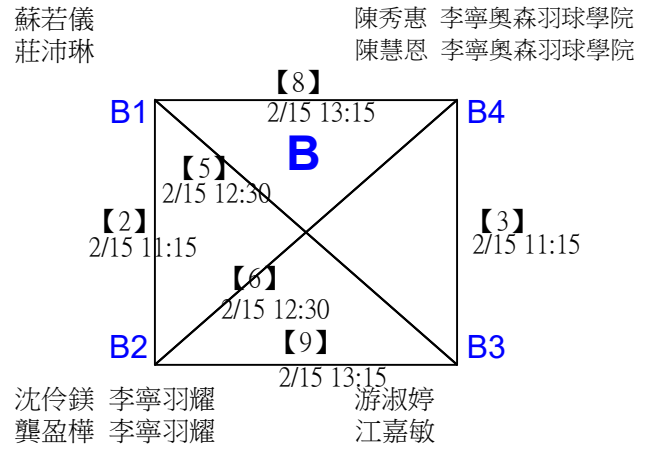

決賽：三角取一，抽籤決定位置。

第十八屆中國醫大盃全國羽球錦標賽

取2名

社會組79歲女雙 共12籤

第十八屆中國醫大盃全國羽球錦標賽

社會組79歲女雙

取2名

決賽：三角取一，抽籤決定位置。

第十八屆中國醫大盃全國羽球錦標賽

取4名

社會組79歲男雙 共21籤

第十八屆中國醫大盃全國羽球錦標賽

取4名

社會組79歲男雙

決賽：三角取一，抽籤決定位置。

第十八屆中國醫大盃全國羽球錦標賽

取2名

社會組79歲混雙 共14籤

第十八屆中國醫大盃全國羽球錦標賽

取2名

社會組79歲混雙

決賽：三角取一，四角取二，抽籤決定位置。

第十八屆中國醫大盃全國羽球錦標賽

取2名

社會組99歲女雙 共7籤

第十八屆中國醫大盃全國羽球錦標賽

社會組99歲女雙

取2名

決賽：分組取二，直接帶入。

第十八屆中國醫大盃全國羽球錦標賽

取2名

社會組99歲男雙 共12籤