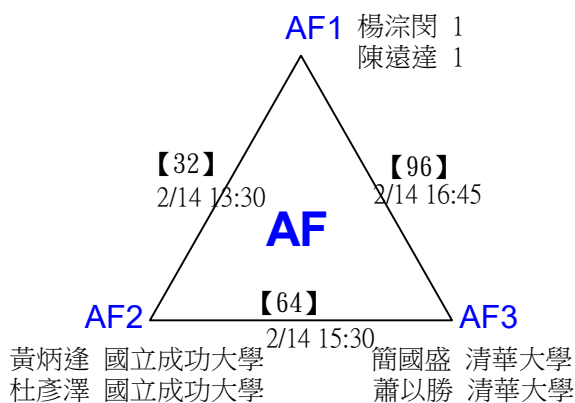

第十八屆中國醫大盃全國羽球錦標賽

取8名

一般組女雙 共48籤

第十八屆中國醫大盃全國羽球錦標賽

取8名

一般組女雙

決賽：三角取一，抽籤決定位置。

第十八屆中國醫大盃全國羽球錦標賽

取8名

一般組男雙 共96籤

第十八屆中國醫大盃全國羽球錦標賽

取8名

一般組男雙 共96籤

第十八屆中國醫大盃全國羽球錦標賽

取8名

一般組男雙 共96籤

第十八屆中國醫大盃全國羽球錦標賽

取8名

一般組男雙 共96籤

第十八屆中國醫大盃全國羽球錦標賽

取8名

一般組男雙

決賽：三角取一，抽籤決定位置。

第十八屆中國醫大盃全國羽球錦標賽