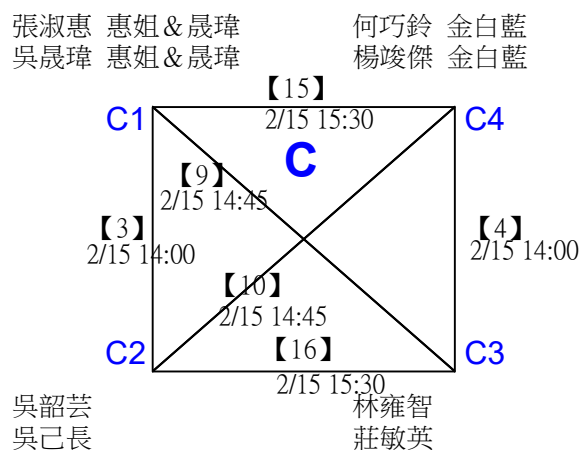

決賽：三角取一，抽籤決定位置。

第十八屆中國醫大盃全國羽球錦標賽

取2名

社會組79歲女雙 共12籤

第十八屆中國醫大盃全國羽球錦標賽

社會組79歲女雙

取2名

決賽：三角取一，抽籤決定位置。

第十八屆中國醫大盃全國羽球錦標賽

取4名

社會組79歲男雙 共21籤

第十八屆中國醫大盃全國羽球錦標賽

取4名

社會組79歲男雙

決賽：三角取一，抽籤決定位置。

第十八屆中國醫大盃全國羽球錦標賽

取2名

社會組79歲混雙 共14籤

第十八屆中國醫大盃全國羽球錦標賽

取2名

社會組79歲混雙

決賽：三角取一，四角取二，抽籤決定位置。

第十八屆中國醫大盃全國羽球錦標賽

取2名

社會組99歲女雙 共7籤

第十八屆中國醫大盃全國羽球錦標賽

社會組99歲女雙

取2名

決賽：分組取二，直接帶入。

第十八屆中國醫大盃全國羽球錦標賽

取2名

社會組99歲男雙 共12籤