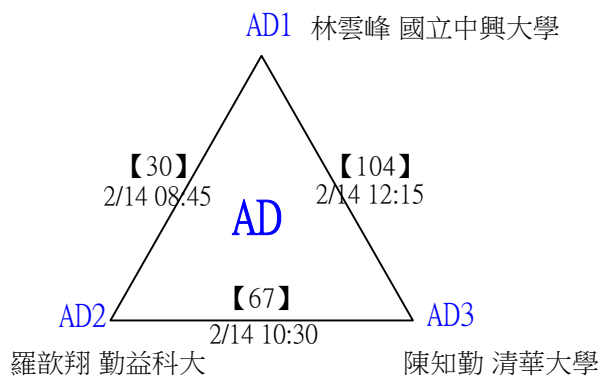

決賽：三角取一，抽籤決定位置。

第十八屆中國醫大盃全國羽球錦標賽

取8名

一般組男單 共107籤

第十八屆中國醫大盃全國羽球錦標賽

取8名

一般組男單 共107籤

第十八屆中國醫大盃全國羽球錦標賽

取8名

一般組男單 共107籤

第十八屆中國醫大盃全國羽球錦標賽

取8名

一般組男單 共107籤

第十八屆中國醫大盃全國羽球錦標賽

取8名

一般組男單 共107籤

第十八屆中國醫大盃全國羽球錦標賽

取8名

一般組男單

決賽：三角取一，四角取二，抽籤決定位置。

第十八屆中國醫大盃全國羽球錦標賽

取8名

一般組男單

第十八屆中國醫大盃全國羽球錦標賽