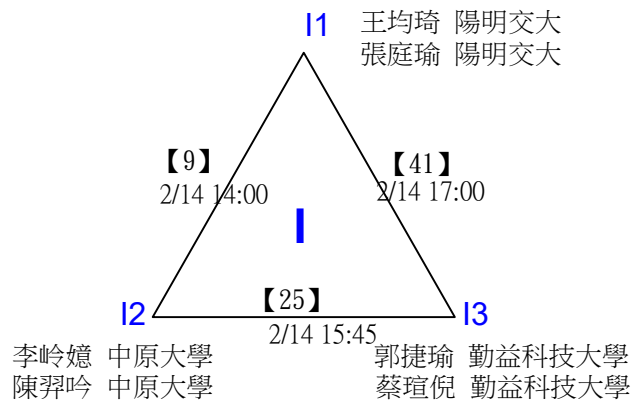

第十八屆中國醫大盃全國羽球錦標賽

公開組女雙

取2名

決賽：三角取一，抽籤決定位置。

第十八屆中國醫大盃全國羽球錦標賽

取4名

公開組男雙 共24籤

第十八屆中國醫大盃全國羽球錦標賽

取4名

公開組男雙

決賽：三角取一，抽籤決定位置。

第十八屆中國醫大盃全國羽球錦標賽

取2名

公開組混雙 共11籤

陳好蕻 國立臺灣師範大學 陳安 走丟的小孩
 李埈辰 國立成功大學 陳信遠 走丟的小孩

詹堯文 臺體大 陳亭妤 來點啤啤
 廖珈恩 臺體大 陳冠翔 來點啤啤

張閔翔 國立成功大學 余又仁 賢毅旅遊
 許秣楹 國立成功大學 戴賢毅 賢毅旅遊

第十八屆中國醫大盃全國羽球錦標賽

取2名

公開組混雙

決賽：三角取一，四角取二，抽籤決定位置。

第十八屆中國醫大盃全國羽球錦標賽

取8名

一般組女雙 共48籤

第十八屆中國醫大盃全國羽球錦標賽

取8名

一般組女雙 共48籤

第十八屆中國醫大盃全國羽球錦標賽

取8名

一般組女雙

決賽：三角取一，抽籤決定位置。

第十八屆中國醫大盃全國羽球錦標賽