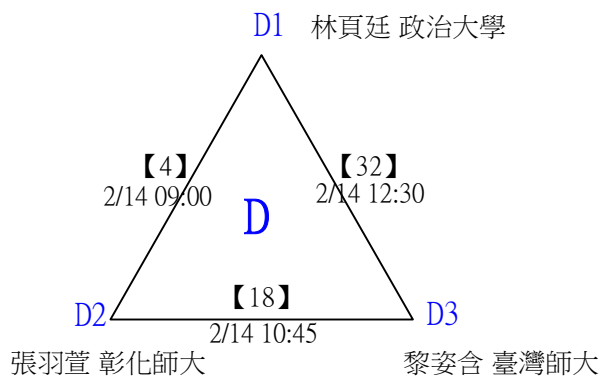

第十八屆中國醫大盃全國羽球錦標賽

取4名

公開組男單 共23籤

第十八屆中國醫大盃全國羽球錦標賽

公開組男單

取4名

決賽：三角取一，四角取二，抽籤決定位置。

第十八屆中國醫大盃全國羽球錦標賽

取8名

一般組女單 共42籤

第十八屆中國醫大盃全國羽球錦標賽

取8名

一般組女單 共42籤

第十八屆中國醫大盃全國羽球錦標賽

一般組女單

取8名

決賽：三角取一，抽籤決定位置。

第十八屆中國醫大盃全國羽球錦標賽

取8名

一般組男單 共107籤

第十八屆中國醫大盃全國羽球錦標賽

取8名

一般組男單 共107籤

第十八屆中國醫大盃全國羽球錦標賽