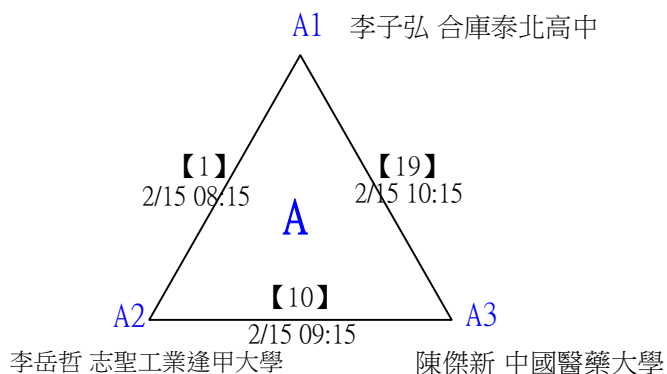

第十八屆中國醫大盃全國羽球錦標賽

取4名

公開組男單 共23籤

第十八屆中國醫大盃全國羽球錦標賽

公開組男單

取4名

決賽：三角取一，四角取二，抽籤決定位置。

第十八屆中國醫大盃全國羽球錦標賽

取8名

一般組女單 共42籤

第十八屆中國醫大盃全國羽球錦標賽

取8名

一般組女單 共42籤

第十八屆中國醫大盃全國羽球錦標賽

一般組女單

取8名

決賽：三角取一，抽籤決定位置。

第十八屆中國醫大盃全國羽球錦標賽

取8名

一般組男單 共107籤

第十八屆中國醫大盃全國羽球錦標賽

取8名

一般組男單 共107籤

第十八屆中國醫大盃全國羽球錦標賽