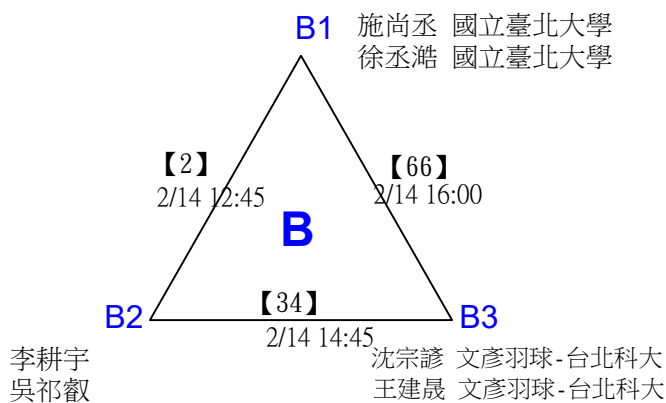

張閔翔 國立成功大學 余又仁 賢毅旅遊
 許秣楹 國立成功大學 戴賢毅 賢毅旅遊

第十八屆中國醫大盃全國羽球錦標賽

取2名

公開組混雙

決賽：三角取一，四角取二，抽籤決定位置。

第十八屆中國醫大盃全國羽球錦標賽

取8名

一般組女雙 共48籤

第十八屆中國醫大盃全國羽球錦標賽

取8名

一般組女雙 共48籤

第十八屆中國醫大盃全國羽球錦標賽

取8名

一般組女雙

決賽：三角取一，抽籤決定位置。

第十八屆中國醫大盃全國羽球錦標賽

取8名

一般組男雙 共96籤

第十八屆中國醫大盃全國羽球錦標賽

取8名

一般組男雙 共96籤

第十八屆中國醫大盃全國羽球錦標賽

取8名

一般組男雙 共96籤