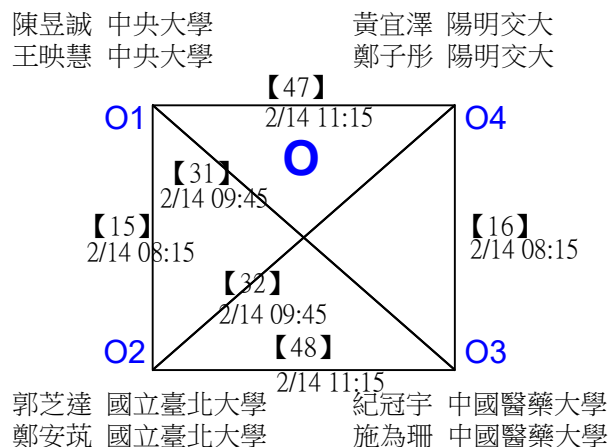

第十八屆中國醫大盃全國羽球錦標賽

取8名

一般組男雙 共96籤

第十八屆中國醫大盃全國羽球錦標賽

取8名

一般組男雙

決賽：三角取一，抽籤決定位置。

第十八屆中國醫大盃全國羽球錦標賽

取8名

一般組男雙

第十八屆中國醫大盃全國羽球錦標賽

取8名

一般組混雙 共46籤

第十八屆中國醫大盃全國羽球錦標賽

取8名

一般組混雙 共46籤

第十八屆中國醫大盃全國羽球錦標賽

取8名

一般組混雙

決賽：三角取一，四角取二，抽籤決定位置。

第十八屆中國醫大盃全國羽球錦標賽

取4名

社會組59歲女雙 共21籤

第十八屆中國醫大盃全國羽球錦標賽