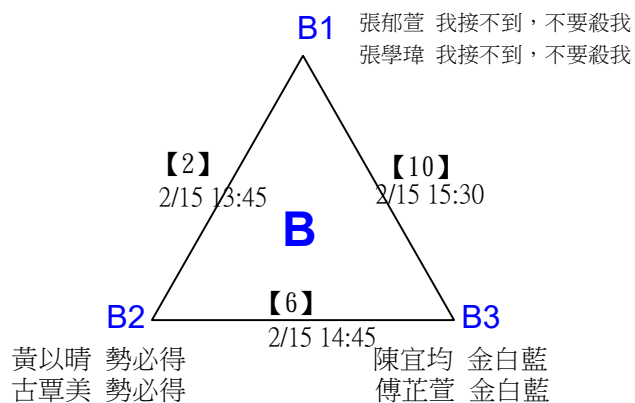

取4名

社會組59歲女雙

決賽：三角取一，抽籤決定位置。

第十八屆中國醫大盃全國羽球錦標賽

取4名

社會組59歲男雙 共25籤

第十八屆中國醫大盃全國羽球錦標賽

社會組59歲男雙

取4名

決賽：三角取一，四角取二，抽籤決定位置。

第十八屆中國醫大盃全國羽球錦標賽

取4名

社會組59歲混雙 共21籤

第十八屆中國醫大盃全國羽球錦標賽

取4名

社會組59歲混雙

決賽：三角取一，抽籤決定位置。

第十八屆中國醫大盃全國羽球錦標賽

取2名

社會組79歲女雙 共12籤

第十八屆中國醫大盃全國羽球錦標賽

社會組79歲女雙

取2名

決賽：三角取一，抽籤決定位置。

第十八屆中國醫大盃全國羽球錦標賽

取4名

社會組79歲男雙 共21籤

第十八屆中國醫大盃全國羽球錦標賽

取4名

社會組79歲男雙

決賽：三角取一，抽籤決定位置。

第十八屆中國醫大盃全國羽球錦標賽