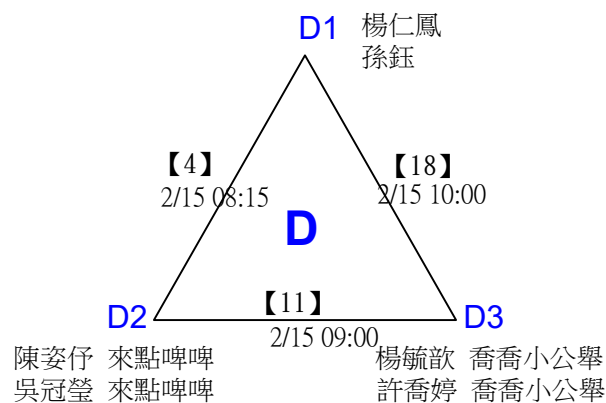

取8名

一般組男雙

第十八屆中國醫大盃全國羽球錦標賽

取8名

一般組混雙 共46籤

第十八屆中國醫大盃全國羽球錦標賽

取8名

一般組混雙 共46籤

第十八屆中國醫大盃全國羽球錦標賽

取8名

一般組混雙

決賽：三角取一，四角取二，抽籤決定位置。

第十八屆中國醫大盃全國羽球錦標賽

取4名

社會組59歲女雙 共21籤

第十八屆中國醫大盃全國羽球錦標賽

取4名

社會組59歲女雙

決賽：三角取一，抽籤決定位置。

第十八屆中國醫大盃全國羽球錦標賽

取4名

社會組59歲男雙 共25籤

第十八屆中國醫大盃全國羽球錦標賽

社會組59歲男雙

取4名

決賽：三角取一，四角取二，抽籤決定位置。

第十八屆中國醫大盃全國羽球錦標賽

取4名

社會組59歲混雙 共21籤

第十八屆中國醫大盃全國羽球錦標賽

取4名

社會組59歲混雙