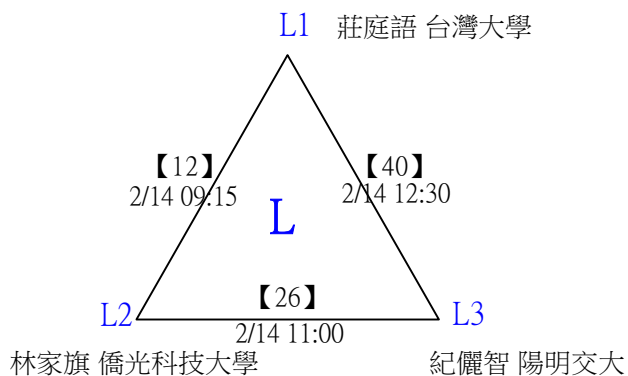

第十八屆中國醫大盃全國羽球錦標賽

取4名

公開組男單 共23籤

第十八屆中國醫大盃全國羽球錦標賽

公開組男單

取4名

決賽：三角取一，四角取二，抽籤決定位置。

第十八屆中國醫大盃全國羽球錦標賽

取8名

一般組女單 共42籤

第十八屆中國醫大盃全國羽球錦標賽

取8名

一般組女單 共42籤

第十八屆中國醫大盃全國羽球錦標賽

一般組女單

取8名

決賽：三角取一，抽籤決定位置。

第十八屆中國醫大盃全國羽球錦標賽

取8名

一般組男單 共107籤

第十八屆中國醫大盃全國羽球錦標賽

取8名

一般組男單 共107籤

第十八屆中國醫大盃全國羽球錦標賽