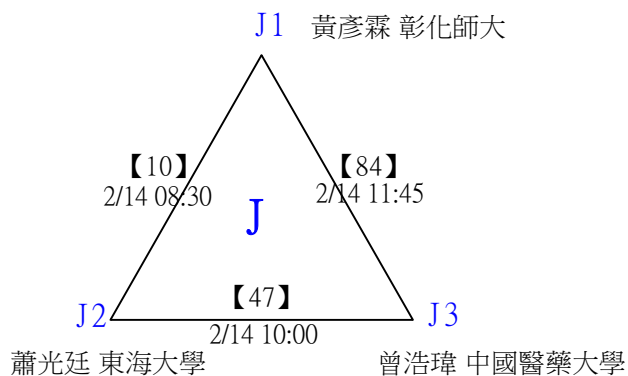

第十八屆中國醫大盃全國羽球錦標賽

取4名

公開組男單 共23籤

第十八屆中國醫大盃全國羽球錦標賽

公開組男單

取4名

決賽：三角取一，四角取二，抽籤決定位置。

第十八屆中國醫大盃全國羽球錦標賽

取8名

一般組女單 共42籤

第十八屆中國醫大盃全國羽球錦標賽

取8名

一般組女單 共42籤

第十八屆中國醫大盃全國羽球錦標賽

一般組女單

取8名

決賽：三角取一，抽籤決定位置。

第十八屆中國醫大盃全國羽球錦標賽

取8名

一般組男單 共107籤

第十八屆中國醫大盃全國羽球錦標賽

取8名

一般組男單 共107籤

第十八屆中國醫大盃全國羽球錦標賽

取8名

一般組男單 共107籤

第十八屆中國醫大盃全國羽球錦標賽

取8名

一般組男單 共107籤

第十八屆中國醫大盃全國羽球錦標賽

取8名

一般組男單 共107籤