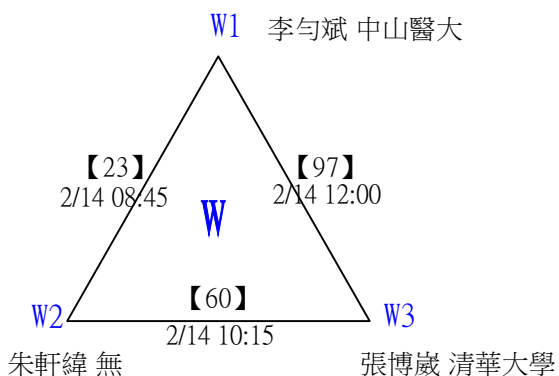

第十八屆中國醫大盃全國羽球錦標賽

取4名

公開組男單 共23籤

第十八屆中國醫大盃全國羽球錦標賽

公開組男單

取4名

決賽：三角取一，四角取二，抽籤決定位置。

第十八屆中國醫大盃全國羽球錦標賽

取8名

一般組女單 共42籤

第十八屆中國醫大盃全國羽球錦標賽

取8名

一般組女單 共42籤

第十八屆中國醫大盃全國羽球錦標賽

一般組女單

取8名

決賽：三角取一，抽籤決定位置。

第十八屆中國醫大盃全國羽球錦標賽

取8名

一般組男單 共107籤

第十八屆中國醫大盃全國羽球錦標賽

取8名

一般組男單 共107籤

第十八屆中國醫大盃全國羽球錦標賽

取8名

一般組男單 共107籤

第十八屆中國醫大盃全國羽球錦標賽

取8名

一般組男單 共107籤

第十八屆中國醫大盃全國羽球錦標賽

取8名

一般組男單 共107籤