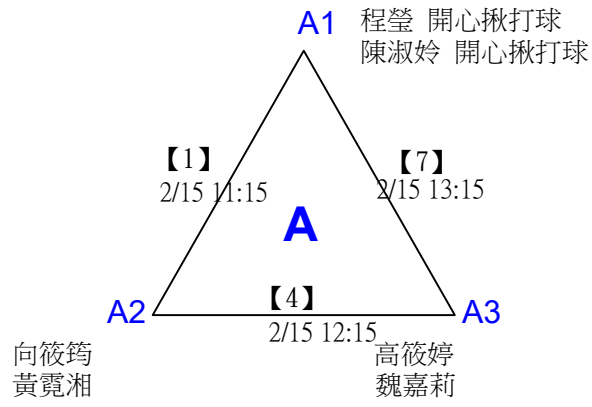

決賽：三角取一，抽籤決定位置。

第十八屆中國醫大盃全國羽球錦標賽

取2名

社會組79歲女雙 共12籤

第十八屆中國醫大盃全國羽球錦標賽

社會組79歲女雙

取2名

決賽：三角取一，抽籤決定位置。

第十八屆中國醫大盃全國羽球錦標賽

取4名

社會組79歲男雙 共21籤

第十八屆中國醫大盃全國羽球錦標賽

取4名

社會組79歲男雙

決賽：三角取一，抽籤決定位置。

第十八屆中國醫大盃全國羽球錦標賽

取2名

社會組79歲混雙 共14籤

第十八屆中國醫大盃全國羽球錦標賽

取2名

社會組79歲混雙

決賽：三角取一，四角取二，抽籤決定位置。

第十八屆中國醫大盃全國羽球錦標賽

取2名

社會組99歲女雙 共7籤

第十八屆中國醫大盃全國羽球錦標賽

社會組99歲女雙

取2名

決賽：分組取二，直接帶入。

第十八屆中國醫大盃全國羽球錦標賽

取2名

社會組99歲男雙 共12籤