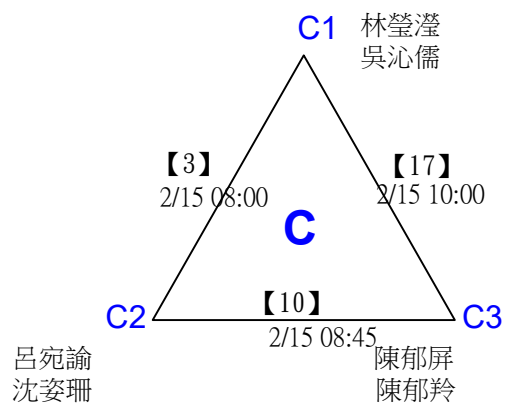

第十八屆中國醫大盃全國羽球錦標賽

取8名

一般組男雙 共96籤

第十八屆中國醫大盃全國羽球錦標賽

取8名

一般組男雙

決賽：三角取一，抽籤決定位置。

第十八屆中國醫大盃全國羽球錦標賽

取8名

一般組男雙

第十八屆中國醫大盃全國羽球錦標賽

取8名

一般組混雙 共46籤

第十八屆中國醫大盃全國羽球錦標賽

取8名

一般組混雙 共46籤

第十八屆中國醫大盃全國羽球錦標賽

取8名

一般組混雙

決賽：三角取一，四角取二，抽籤決定位置。

第十八屆中國醫大盃全國羽球錦標賽

取4名

社會組59歲女雙 共21籤

第十八屆中國醫大盃全國羽球錦標賽

取4名

社會組59歲女雙

決賽：三角取一，抽籤決定位置。

第十八屆中國醫大盃全國羽球錦標賽

取4名

社會組59歲男雙 共25籤

第十八屆中國醫大盃全國羽球錦標賽

社會組59歲男雙