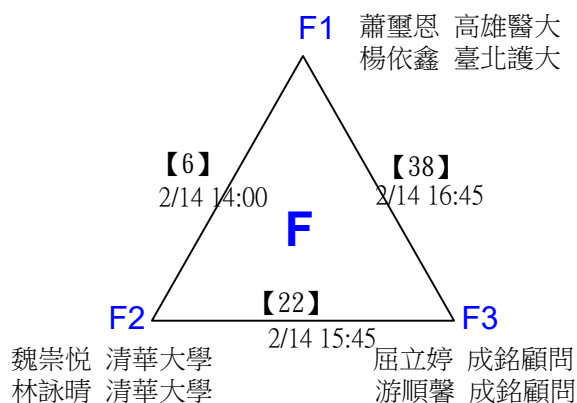

第十八屆中國醫大盃全國羽球錦標賽

公開組女雙

取2名

決賽：三角取一，抽籤決定位置。

第十八屆中國醫大盃全國羽球錦標賽

取4名

公開組男雙 共24籤

第十八屆中國醫大盃全國羽球錦標賽

取4名

公開組男雙

決賽：三角取一，抽籤決定位置。

第十八屆中國醫大盃全國羽球錦標賽

取2名

公開組混雙 共11籤

陳好蕻 國立臺灣師範大學 陳安 走丟的小孩
 李埈辰 國立成功大學 陳信遠 走丟的小孩

詹堯文 臺體大 陳亭妤 來點啤啤
 廖珈恩 臺體大 陳冠翔 來點啤啤

張閔翔 國立成功大學 余又仁 賢毅旅遊
 許秣楹 國立成功大學 戴賢毅 賢毅旅遊

第十八屆中國醫大盃全國羽球錦標賽

取2名

公開組混雙

決賽：三角取一，四角取二，抽籤決定位置。

第十八屆中國醫大盃全國羽球錦標賽

取8名

一般組女雙 共48籤

第十八屆中國醫大盃全國羽球錦標賽

取8名

一般組女雙 共48籤

第十八屆中國醫大盃全國羽球錦標賽

取8名

一般組女雙

決賽：三角取一，抽籤決定位置。

第十八屆中國醫大盃全國羽球錦標賽