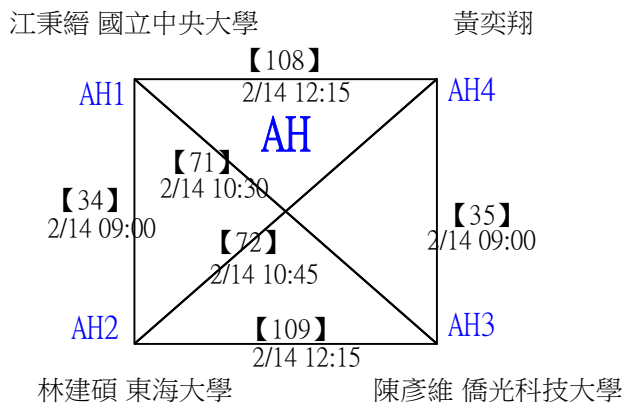

決賽：三角取一，抽籤決定位置。

第十八屆中國醫大盃全國羽球錦標賽

取8名

一般組男單 共107籤

第十八屆中國醫大盃全國羽球錦標賽

取8名

一般組男單 共107籤

第十八屆中國醫大盃全國羽球錦標賽

取8名

一般組男單 共107籤

第十八屆中國醫大盃全國羽球錦標賽

取8名

一般組男單 共107籤

第十八屆中國醫大盃全國羽球錦標賽

取8名

一般組男單 共107籤

第十八屆中國醫大盃全國羽球錦標賽

取8名

一般組男單

決賽：三角取一，四角取二，抽籤決定位置。

第十八屆中國醫大盃全國羽球錦標賽

取8名

一般組男單

第十八屆中國醫大盃全國羽球錦標賽