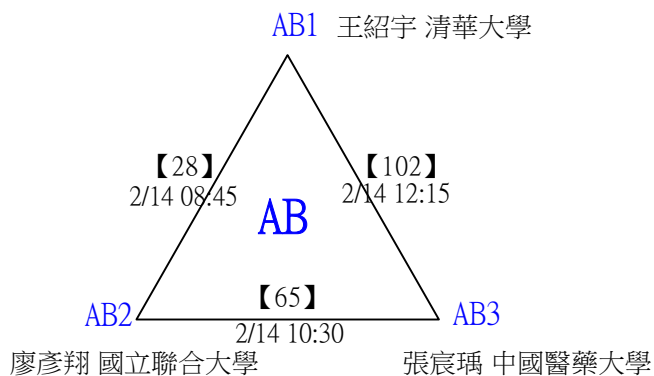

決賽：三角取一，抽籤決定位置。

第十八屆中國醫大盃全國羽球錦標賽

取8名

一般組男單 共107籤

第十八屆中國醫大盃全國羽球錦標賽

取8名

一般組男單 共107籤

第十八屆中國醫大盃全國羽球錦標賽

取8名

一般組男單 共107籤

第十八屆中國醫大盃全國羽球錦標賽

取8名

一般組男單 共107籤

第十八屆中國醫大盃全國羽球錦標賽

取8名

一般組男單 共107籤

第十八屆中國醫大盃全國羽球錦標賽

取8名

一般組男單

決賽：三角取一，四角取二，抽籤決定位置。

第十八屆中國醫大盃全國羽球錦標賽

取8名

一般組男單

第十八屆中國醫大盃全國羽球錦標賽