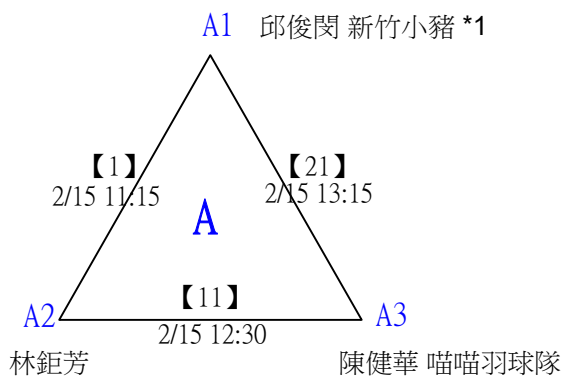

第十八屆中國醫大盃全國羽球錦標賽

取8名

一般組男單

決賽：三角取一，四角取二，抽籤決定位置。

第十八屆中國醫大盃全國羽球錦標賽

取8名

一般組男單

第十八屆中國醫大盃全國羽球錦標賽

取8名

一般組男單

第十八屆中國醫大盃全國羽球錦標賽

取8名

一般組男單

第十八屆中國醫大盃全國羽球錦標賽

取4名

社會組男單 共26籤

第十八屆中國醫大盃全國羽球錦標賽

社會組男單

取4名

決賽：三角取一，四角取二，抽籤決定位置。

*2

第十八屆中國醫大盃全國羽球錦標賽

取2名

公開組女雙 共12籤

第十八屆中國醫大盃全國羽球錦標賽

公開組女雙

取2名

決賽：三角取一，抽籤決定位置。

第十八屆中國醫大盃全國羽球錦標賽

取4名

公開組男雙 共24籤

第十八屆中國醫大盃全國羽球錦標賽