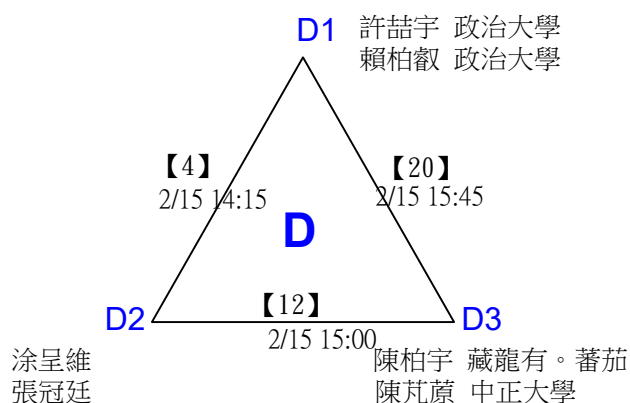

第十八屆中國醫大盃全國羽球錦標賽

社會組男單

取4名

決賽：三角取一，四角取二，抽籤決定位置。

*2

第十八屆中國醫大盃全國羽球錦標賽

取2名

公開組女雙 共12籤

第十八屆中國醫大盃全國羽球錦標賽

公開組女雙

取2名

決賽：三角取一，抽籤決定位置。

第十八屆中國醫大盃全國羽球錦標賽

取4名

公開組男雙 共24籤

第十八屆中國醫大盃全國羽球錦標賽

取4名

公開組男雙

決賽：三角取一，抽籤決定位置。

第十八屆中國醫大盃全國羽球錦標賽

取2名

公開組混雙 共11籤

陳好蕻 國立臺灣師範大學 陳安 走丟的小孩
 李埈辰 國立成功大學 陳信遠 走丟的小孩

詹堯文 臺體大 陳亭妤 來點啤啤
 廖珈恩 臺體大 陳冠翔 來點啤啤