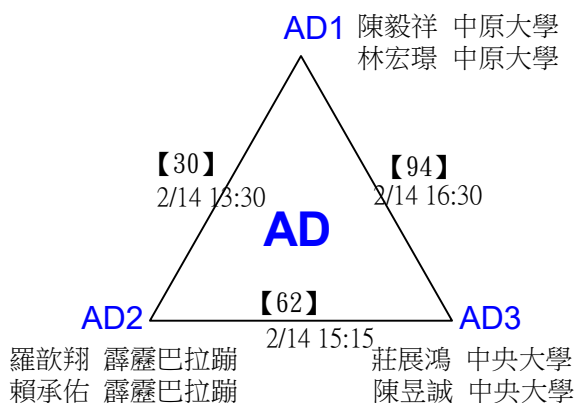

第十八屆中國醫大盃全國羽球錦標賽

取8名

一般組女雙 共48籤

第十八屆中國醫大盃全國羽球錦標賽

取8名

一般組女雙

決賽：三角取一，抽籤決定位置。

第十八屆中國醫大盃全國羽球錦標賽

取8名

一般組男雙 共96籤

第十八屆中國醫大盃全國羽球錦標賽

取8名

一般組男雙 共96籤

第十八屆中國醫大盃全國羽球錦標賽

取8名

一般組男雙 共96籤

第十八屆中國醫大盃全國羽球錦標賽

取8名

一般組男雙 共96籤

第十八屆中國醫大盃全國羽球錦標賽

取8名

一般組男雙

決賽：三角取一，抽籤決定位置。

第十八屆中國醫大盃全國羽球錦標賽