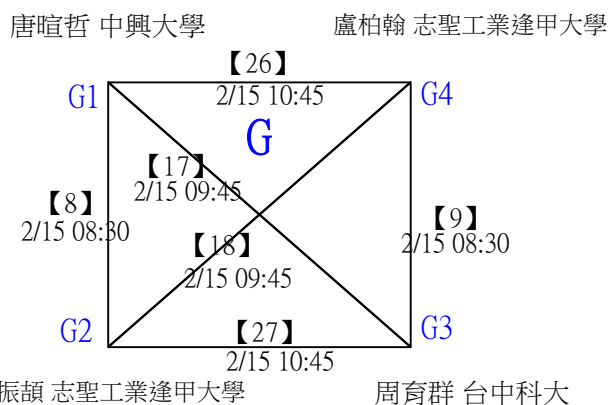

第十八屆中國醫大盃全國羽球錦標賽

取4名

公開組男單 共23籤

第十八屆中國醫大盃全國羽球錦標賽

公開組男單

取4名

決賽：三角取一，四角取二，抽籤決定位置。

第十八屆中國醫大盃全國羽球錦標賽

取8名

一般組女單 共42籤

第十八屆中國醫大盃全國羽球錦標賽

取8名

一般組女單 共42籤

第十八屆中國醫大盃全國羽球錦標賽

一般組女單

取8名

決賽：三角取一，抽籤決定位置。

第十八屆中國醫大盃全國羽球錦標賽

取8名

一般組男單 共107籤

第十八屆中國醫大盃全國羽球錦標賽

取8名

一般組男單 共107籤

第十八屆中國醫大盃全國羽球錦標賽