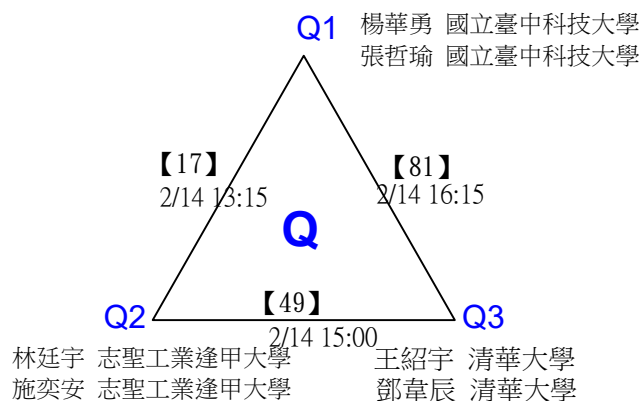

第十八屆中國醫大盃全國羽球錦標賽

取8名

一般組女雙 共48籤

第十八屆中國醫大盃全國羽球錦標賽

取8名

一般組女雙

決賽：三角取一，抽籤決定位置。

第十八屆中國醫大盃全國羽球錦標賽

取8名

一般組男雙 共96籤

第十八屆中國醫大盃全國羽球錦標賽

取8名

一般組男雙 共96籤

第十八屆中國醫大盃全國羽球錦標賽

取8名

一般組男雙 共96籤

第十八屆中國醫大盃全國羽球錦標賽

取8名

一般組男雙 共96籤

第十八屆中國醫大盃全國羽球錦標賽

取8名

一般組男雙

決賽：三角取一，抽籤決定位置。

第十八屆中國醫大盃全國羽球錦標賽