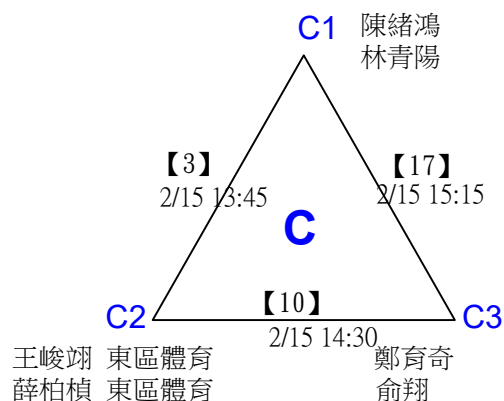

取4名

決賽：三角取一，四角取二，抽籤決定位置。

第十八屆中國醫大盃全國羽球錦標賽

取4名

社會組59歲混雙 共21籤

第十八屆中國醫大盃全國羽球錦標賽

取4名

社會組59歲混雙

決賽：三角取一，抽籤決定位置。

第十八屆中國醫大盃全國羽球錦標賽

取2名

社會組79歲女雙 共12籤

第十八屆中國醫大盃全國羽球錦標賽

社會組79歲女雙

取2名

決賽：三角取一，抽籤決定位置。

第十八屆中國醫大盃全國羽球錦標賽

取4名

社會組79歲男雙 共21籤

第十八屆中國醫大盃全國羽球錦標賽

取4名

社會組79歲男雙

決賽：三角取一，抽籤決定位置。

第十八屆中國醫大盃全國羽球錦標賽

取2名

社會組79歲混雙 共14籤

第十八屆中國醫大盃全國羽球錦標賽

取2名

社會組79歲混雙

決賽：三角取一，四角取二，抽籤決定位置。

第十八屆中國醫大盃全國羽球錦標賽

取2名