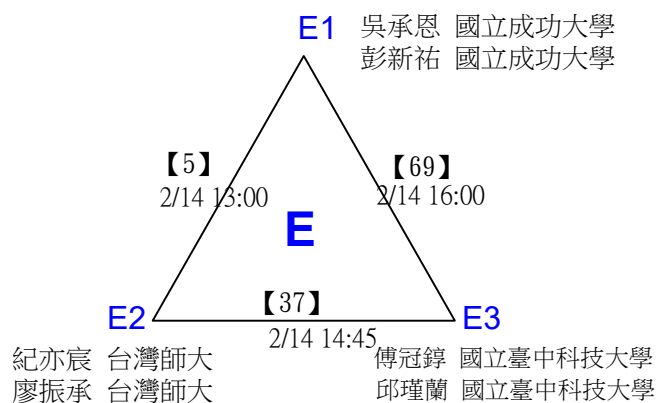

張閔翔 國立成功大學 余又仁 賢毅旅遊
 許秣楹 國立成功大學 戴賢毅 賢毅旅遊

第十八屆中國醫大盃全國羽球錦標賽

取2名

公開組混雙

決賽：三角取一，四角取二，抽籤決定位置。

第十八屆中國醫大盃全國羽球錦標賽

取8名

一般組女雙 共48籤

第十八屆中國醫大盃全國羽球錦標賽

取8名

一般組女雙 共48籤

第十八屆中國醫大盃全國羽球錦標賽

取8名

一般組女雙

決賽：三角取一，抽籤決定位置。

第十八屆中國醫大盃全國羽球錦標賽

取8名

一般組男雙 共96籤

第十八屆中國醫大盃全國羽球錦標賽

取8名

一般組男雙 共96籤

第十八屆中國醫大盃全國羽球錦標賽

取8名

一般組男雙 共96籤