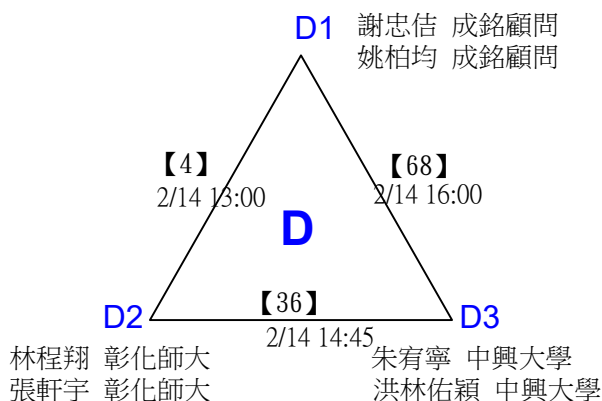

張閔翔 國立成功大學 余又仁 賢毅旅遊
 許秣楹 國立成功大學 戴賢毅 賢毅旅遊

第十八屆中國醫大盃全國羽球錦標賽

取2名

公開組混雙

決賽：三角取一，四角取二，抽籤決定位置。

第十八屆中國醫大盃全國羽球錦標賽

取8名

一般組女雙 共48籤

第十八屆中國醫大盃全國羽球錦標賽

取8名

一般組女雙 共48籤

第十八屆中國醫大盃全國羽球錦標賽

取8名

一般組女雙

決賽：三角取一，抽籤決定位置。

第十八屆中國醫大盃全國羽球錦標賽

取8名

一般組男雙 共96籤

第十八屆中國醫大盃全國羽球錦標賽

取8名

一般組男雙 共96籤

第十八屆中國醫大盃全國羽球錦標賽

取8名

一般組男雙 共96籤