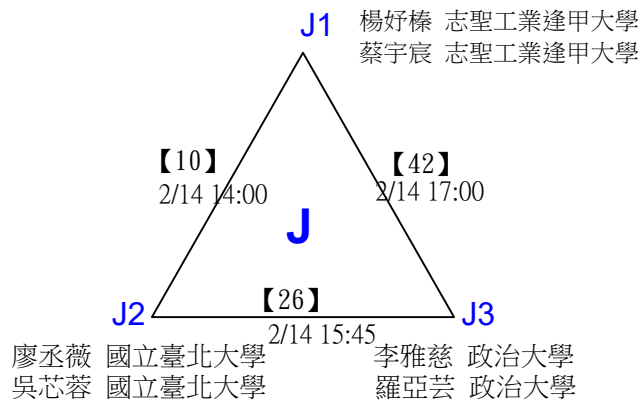

第十八屆中國醫大盃全國羽球錦標賽

公開組女雙

取2名

決賽：三角取一，抽籤決定位置。

第十八屆中國醫大盃全國羽球錦標賽

取4名

公開組男雙 共24籤

第十八屆中國醫大盃全國羽球錦標賽

取4名

公開組男雙

決賽：三角取一，抽籤決定位置。

第十八屆中國醫大盃全國羽球錦標賽

取2名

公開組混雙 共11籤

陳好蕻 國立臺灣師範大學 陳安 走丟的小孩
 李埈辰 國立成功大學 陳信遠 走丟的小孩

詹堯文 臺體大 陳亭妤 來點啤啤
 廖珈恩 臺體大 陳冠翔 來點啤啤

張閔翔 國立成功大學 余又仁 賢毅旅遊
 許秣楹 國立成功大學 戴賢毅 賢毅旅遊

第十八屆中國醫大盃全國羽球錦標賽

取2名

公開組混雙

決賽：三角取一，四角取二，抽籤決定位置。

第十八屆中國醫大盃全國羽球錦標賽

取8名

一般組女雙 共48籤

第十八屆中國醫大盃全國羽球錦標賽

取8名

一般組女雙 共48籤

第十八屆中國醫大盃全國羽球錦標賽

取8名

一般組女雙

決賽：三角取一，抽籤決定位置。

第十八屆中國醫大盃全國羽球錦標賽