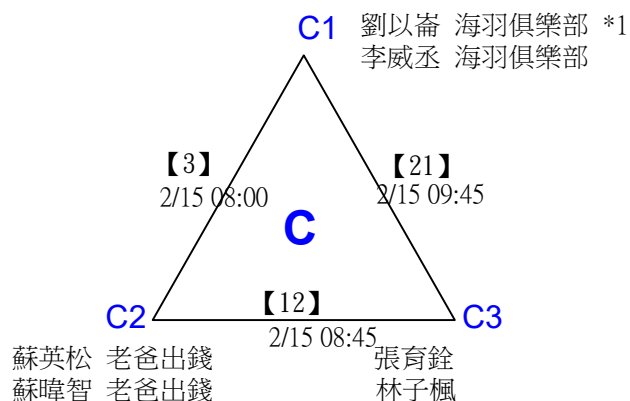

第十八屆中國醫大盃全國羽球錦標賽

取8名

一般組混雙

決賽：三角取一，四角取二，抽籤決定位置。

第十八屆中國醫大盃全國羽球錦標賽

取4名

社會組59歲女雙 共21籤

第十八屆中國醫大盃全國羽球錦標賽

取4名

社會組59歲女雙

決賽：三角取一，抽籤決定位置。

第十八屆中國醫大盃全國羽球錦標賽

取4名

社會組59歲男雙 共25籤

第十八屆中國醫大盃全國羽球錦標賽

社會組59歲男雙

取4名

決賽：三角取一，四角取二，抽籤決定位置。

第十八屆中國醫大盃全國羽球錦標賽

取4名

社會組59歲混雙 共21籤

第十八屆中國醫大盃全國羽球錦標賽

取4名

社會組59歲混雙

決賽：三角取一，抽籤決定位置。

第十八屆中國醫大盃全國羽球錦標賽

取2名

社會組79歲女雙 共12籤

第十八屆中國醫大盃全國羽球錦標賽

社會組79歲女雙

取2名

決賽：三角取一，抽籤決定位置。