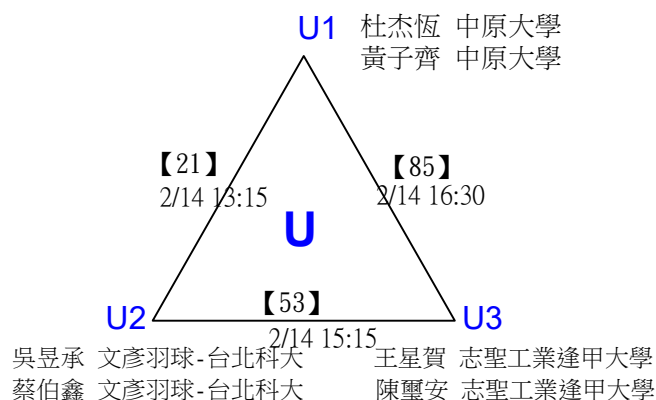

第十八屆中國醫大盃全國羽球錦標賽

取8名

一般組女雙 共48籤

第十八屆中國醫大盃全國羽球錦標賽

取8名

一般組女雙

決賽：三角取一，抽籤決定位置。

第十八屆中國醫大盃全國羽球錦標賽

取8名

一般組男雙 共96籤

第十八屆中國醫大盃全國羽球錦標賽

取8名

一般組男雙 共96籤

第十八屆中國醫大盃全國羽球錦標賽

取8名

一般組男雙 共96籤

第十八屆中國醫大盃全國羽球錦標賽

取8名

一般組男雙 共96籤

第十八屆中國醫大盃全國羽球錦標賽

取8名

一般組男雙

決賽：三角取一，抽籤決定位置。

第十八屆中國醫大盃全國羽球錦標賽