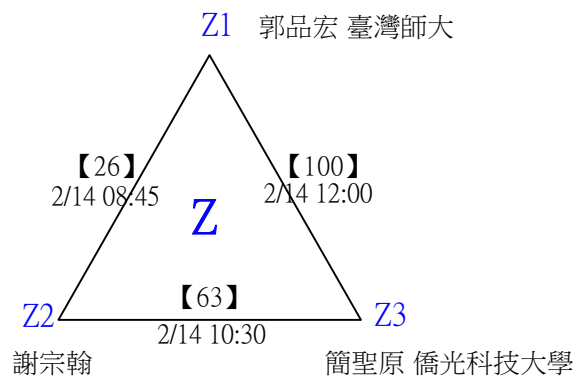

決賽：三角取一，抽籤決定位置。

第十八屆中國醫大盃全國羽球錦標賽

取8名

一般組男單 共107籤

第十八屆中國醫大盃全國羽球錦標賽

取8名

一般組男單 共107籤

第十八屆中國醫大盃全國羽球錦標賽

取8名

一般組男單 共107籤

第十八屆中國醫大盃全國羽球錦標賽

取8名

一般組男單 共107籤

第十八屆中國醫大盃全國羽球錦標賽

取8名

一般組男單 共107籤

第十八屆中國醫大盃全國羽球錦標賽

取8名

一般組男單

決賽：三角取一，四角取二，抽籤決定位置。

第十八屆中國醫大盃全國羽球錦標賽

取8名

一般組男單

第十八屆中國醫大盃全國羽球錦標賽