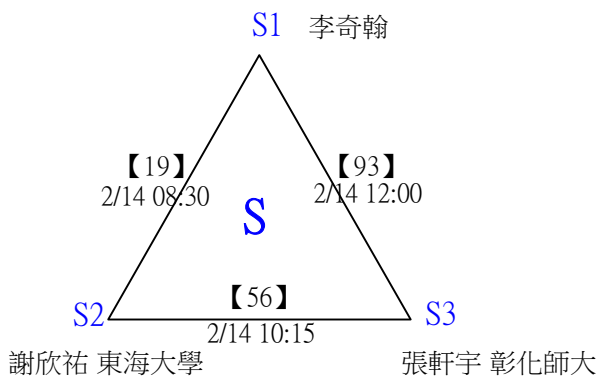

第十八屆中國醫大盃全國羽球錦標賽

取4名

公開組男單 共23籤

第十八屆中國醫大盃全國羽球錦標賽

公開組男單

取4名

決賽：三角取一，四角取二，抽籤決定位置。

第十八屆中國醫大盃全國羽球錦標賽

取8名

一般組女單 共42籤

第十八屆中國醫大盃全國羽球錦標賽

取8名

一般組女單 共42籤

第十八屆中國醫大盃全國羽球錦標賽

一般組女單

取8名

決賽：三角取一，抽籤決定位置。

第十八屆中國醫大盃全國羽球錦標賽

取8名

一般組男單 共107籤

第十八屆中國醫大盃全國羽球錦標賽

取8名

一般組男單 共107籤

第十八屆中國醫大盃全國羽球錦標賽

取8名

一般組男單 共107籤

第十八屆中國醫大盃全國羽球錦標賽

取8名

一般組男單 共107籤

第十八屆中國醫大盃全國羽球錦標賽

取8名

一般組男單 共107籤