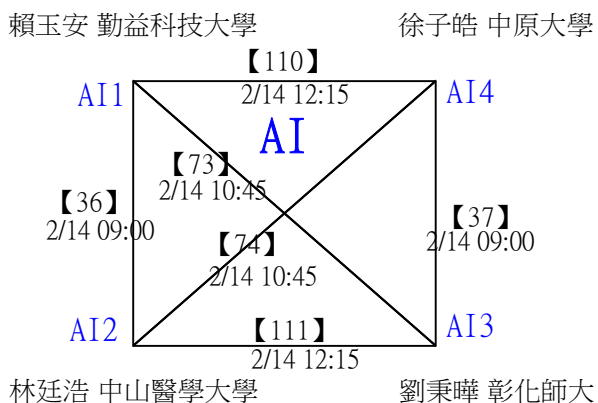

決賽：三角取一，抽籤決定位置。

第十八屆中國醫大盃全國羽球錦標賽

取8名

一般組男單 共107籤

第十八屆中國醫大盃全國羽球錦標賽

取8名

一般組男單 共107籤

第十八屆中國醫大盃全國羽球錦標賽

取8名

一般組男單 共107籤

第十八屆中國醫大盃全國羽球錦標賽

取8名

一般組男單 共107籤

第十八屆中國醫大盃全國羽球錦標賽

取8名

一般組男單 共107籤

第十八屆中國醫大盃全國羽球錦標賽

取8名

一般組男單

決賽：三角取一，四角取二，抽籤決定位置。

第十八屆中國醫大盃全國羽球錦標賽

取8名

一般組男單

第十八屆中國醫大盃全國羽球錦標賽