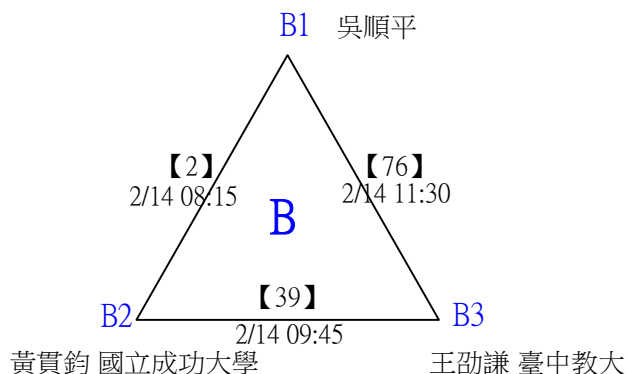

第十八屆中國醫大盃全國羽球錦標賽

取4名

公開組男單 共23籤

第十八屆中國醫大盃全國羽球錦標賽

公開組男單

取4名

決賽：三角取一，四角取二，抽籤決定位置。

第十八屆中國醫大盃全國羽球錦標賽

取8名

一般組女單 共42籤

第十八屆中國醫大盃全國羽球錦標賽

取8名

一般組女單 共42籤

第十八屆中國醫大盃全國羽球錦標賽

一般組女單

取8名

決賽：三角取一，抽籤決定位置。

第十八屆中國醫大盃全國羽球錦標賽

取8名

一般組男單 共107籤

第十八屆中國醫大盃全國羽球錦標賽

取8名

一般組男單 共107籤

第十八屆中國醫大盃全國羽球錦標賽