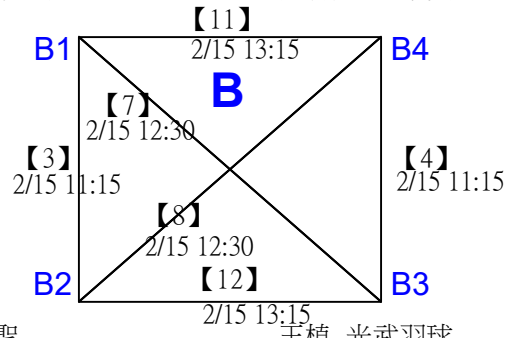

第十八屆中國醫大盃全國羽球錦標賽

社會組99歲男雙

取2名

決賽：三角取一，抽籤決定位置。

第十八屆中國醫大盃全國羽球錦標賽

取2名

社會組99歲混雙 共8籤

張珮楨 菟贏員 *1
韓孟其 菟贏員

郭瓊穗 這一隊沒有裁判長
黃睿塵 這一隊沒有裁判長

陳麗如 胖達
楊仁豪 胖達

劉于穎 RI揪愛損
黃勝元 RI揪愛損

詹鎬璋
莊翠玉

林義隆 劉中醫診所
李怡嫻 劉中醫診所

李國聖
吳淑惠

王植 光武羽球
劉慈妃 光武羽球

第十八屆中國醫大盃全國羽球錦標賽

社會組99歲混雙

取2名

決賽：分組取二，直接帶入。

第十八屆中國醫大盃全國羽球錦標賽

取2名

一般團體組

共9籤

第十八屆中國醫大盃全國羽球錦標賽