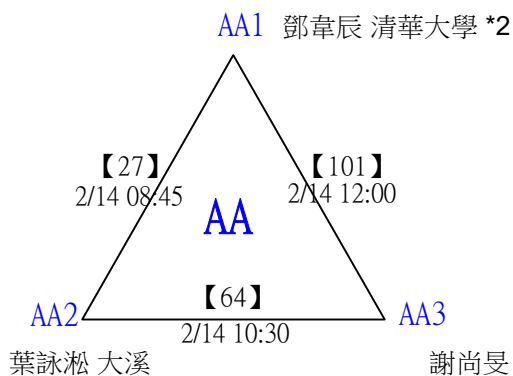

決賽：三角取一，抽籤決定位置。

第十八屆中國醫大盃全國羽球錦標賽

取8名

一般組男單 共107籤

第十八屆中國醫大盃全國羽球錦標賽

取8名

一般組男單 共107籤

第十八屆中國醫大盃全國羽球錦標賽

取8名

一般組男單 共107籤

第十八屆中國醫大盃全國羽球錦標賽

取8名

一般組男單 共107籤

第十八屆中國醫大盃全國羽球錦標賽

取8名

一般組男單 共107籤

第十八屆中國醫大盃全國羽球錦標賽

取8名

一般組男單

決賽：三角取一，四角取二，抽籤決定位置。

第十八屆中國醫大盃全國羽球錦標賽

取8名

一般組男單

第十八屆中國醫大盃全國羽球錦標賽