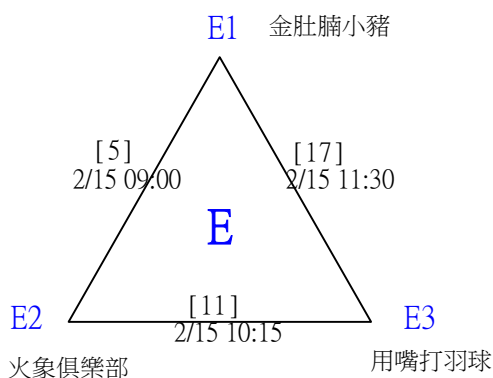

社會組99歲混雙

取2名

決賽：分組取二，直接帶入。

第十八屆中國醫大盃全國羽球錦標賽

取2名

一般團體組

共9籤

第十八屆中國醫大盃全國羽球錦標賽

取2名

一般團體組

決賽：三角取一，直接帶入。

第十八屆中國醫大盃全國羽球錦標賽

取4名

社會團體組

共18籤

第十八屆中國醫大盃全國羽球錦標賽