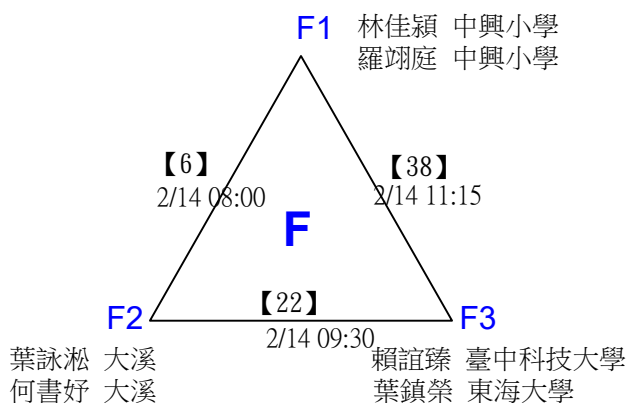

第十八屆中國醫大盃全國羽球錦標賽

取8名

一般組男雙 共96籤

第十八屆中國醫大盃全國羽球錦標賽

取8名

一般組男雙

決賽：三角取一，抽籤決定位置。

第十八屆中國醫大盃全國羽球錦標賽

取8名

一般組男雙

第十八屆中國醫大盃全國羽球錦標賽

取8名

一般組混雙 共46籤

第十八屆中國醫大盃全國羽球錦標賽

取8名

一般組混雙 共46籤

第十八屆中國醫大盃全國羽球錦標賽

取8名

一般組混雙

決賽：三角取一，四角取二，抽籤決定位置。

第十八屆中國醫大盃全國羽球錦標賽

取4名

社會組59歲女雙 共21籤

第十八屆中國醫大盃全國羽球錦標賽

取4名

社會組59歲女雙

決賽：三角取一，抽籤決定位置。

第十八屆中國醫大盃全國羽球錦標賽

取4名

社會組59歲男雙 共25籤

第十八屆中國醫大盃全國羽球錦標賽

社會組59歲男雙