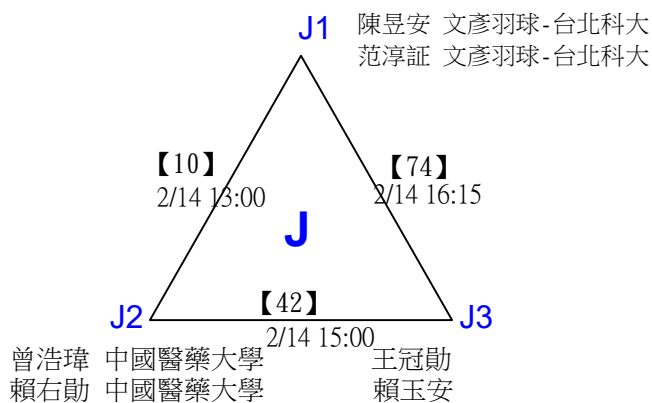

張閔翔 國立成功大學 余又仁 賢毅旅遊
 許秣楹 國立成功大學 戴賢毅 賢毅旅遊

第十八屆中國醫大盃全國羽球錦標賽

取2名

公開組混雙

決賽：三角取一，四角取二，抽籤決定位置。

第十八屆中國醫大盃全國羽球錦標賽

取8名

一般組女雙 共48籤

第十八屆中國醫大盃全國羽球錦標賽

取8名

一般組女雙 共48籤

第十八屆中國醫大盃全國羽球錦標賽

取8名

一般組女雙

決賽：三角取一，抽籤決定位置。

第十八屆中國醫大盃全國羽球錦標賽

取8名

一般組男雙 共96籤

第十八屆中國醫大盃全國羽球錦標賽

取8名

一般組男雙 共96籤

第十八屆中國醫大盃全國羽球錦標賽

取8名

一般組男雙 共96籤

第十八屆中國醫大盃全國羽球錦標賽

取8名

一般組男雙 共96籤

第十八屆中國醫大盃全國羽球錦標賽

取8名

一般組男雙

決賽：三角取一，抽籤決定位置。

第十八屆中國醫大盃全國羽球錦標賽