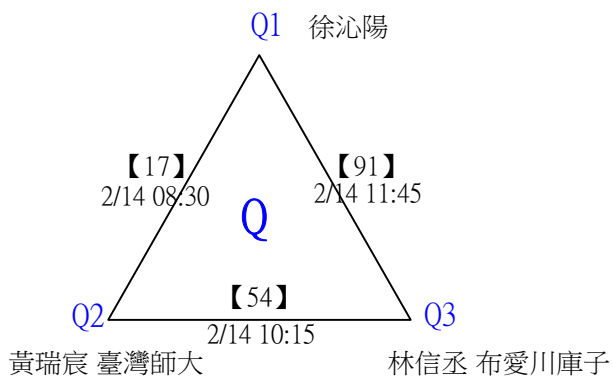

第十八屆中國醫大盃全國羽球錦標賽

取8名

一般組男單 共107籤