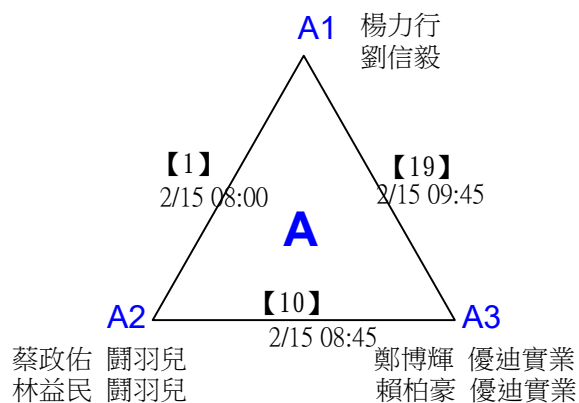

第十八屆中國醫大盃全國羽球錦標賽

取8名

一般組混雙

決賽：三角取一，四角取二，抽籤決定位置。

第十八屆中國醫大盃全國羽球錦標賽

取4名

社會組59歲女雙 共21籤

第十八屆中國醫大盃全國羽球錦標賽

取4名

社會組59歲女雙

決賽：三角取一，抽籤決定位置。

第十八屆中國醫大盃全國羽球錦標賽

取4名

社會組59歲男雙 共25籤

第十八屆中國醫大盃全國羽球錦標賽

社會組59歲男雙

取4名

決賽：三角取一，四角取二，抽籤決定位置。

第十八屆中國醫大盃全國羽球錦標賽

取4名

社會組59歲混雙 共21籤

第十八屆中國醫大盃全國羽球錦標賽

取4名

社會組59歲混雙

決賽：三角取一，抽籤決定位置。

第十八屆中國醫大盃全國羽球錦標賽

取2名

社會組79歲女雙 共12籤

第十八屆中國醫大盃全國羽球錦標賽

社會組79歲女雙

取2名

決賽：三角取一，抽籤決定位置。