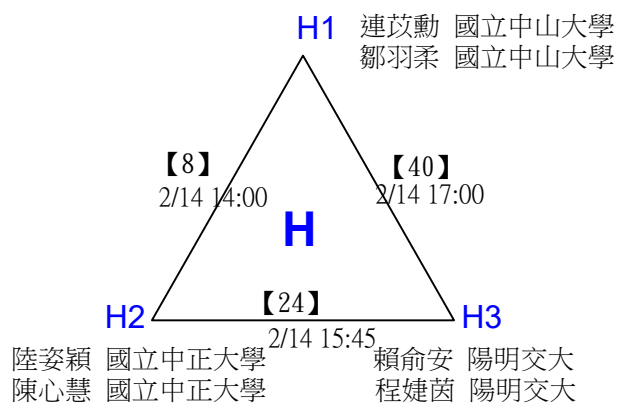

第十八屆中國醫大盃全國羽球錦標賽

公開組女雙

取2名

決賽：三角取一，抽籤決定位置。

第十八屆中國醫大盃全國羽球錦標賽

取4名

公開組男雙 共24籤

第十八屆中國醫大盃全國羽球錦標賽

取4名

公開組男雙

決賽：三角取一，抽籤決定位置。

第十八屆中國醫大盃全國羽球錦標賽

取2名

公開組混雙 共11籤

陳好蕻 國立臺灣師範大學 陳安 走丟的小孩
 李埈辰 國立成功大學 陳信遠 走丟的小孩

詹堯文 臺體大 陳亭妤 來點啤啤
 廖珈恩 臺體大 陳冠翔 來點啤啤

張閔翔 國立成功大學 余又仁 賢毅旅遊
 許秣楹 國立成功大學 戴賢毅 賢毅旅遊

第十八屆中國醫大盃全國羽球錦標賽

取2名

公開組混雙

決賽：三角取一，四角取二，抽籤決定位置。

第十八屆中國醫大盃全國羽球錦標賽

取8名

一般組女雙 共48籤

第十八屆中國醫大盃全國羽球錦標賽

取8名

一般組女雙 共48籤

第十八屆中國醫大盃全國羽球錦標賽

取8名

一般組女雙

決賽：三角取一，抽籤決定位置。

第十八屆中國醫大盃全國羽球錦標賽