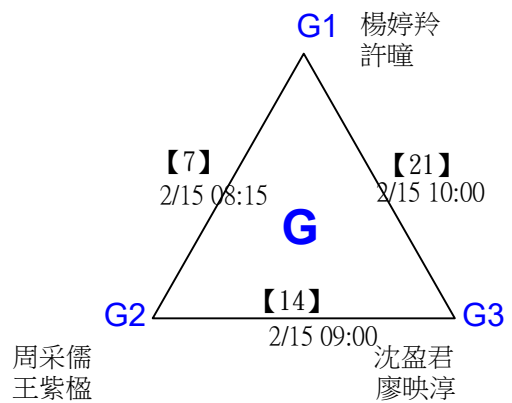

取8名

一般組男雙

第十八屆中國醫大盃全國羽球錦標賽

取8名

一般組混雙 共46籤

第十八屆中國醫大盃全國羽球錦標賽

取8名

一般組混雙 共46籤

第十八屆中國醫大盃全國羽球錦標賽

取8名

一般組混雙

決賽：三角取一，四角取二，抽籤決定位置。

第十八屆中國醫大盃全國羽球錦標賽

取4名

社會組59歲女雙 共21籤

第十八屆中國醫大盃全國羽球錦標賽

取4名

社會組59歲女雙

決賽：三角取一，抽籤決定位置。

第十八屆中國醫大盃全國羽球錦標賽

取4名

社會組59歲男雙 共25籤

第十八屆中國醫大盃全國羽球錦標賽

社會組59歲男雙

取4名

決賽：三角取一，四角取二，抽籤決定位置。

第十八屆中國醫大盃全國羽球錦標賽

取4名

社會組59歲混雙 共21籤

第十八屆中國醫大盃全國羽球錦標賽

取4名

社會組59歲混雙