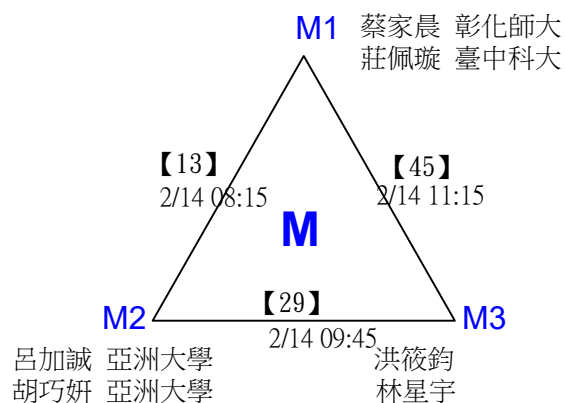

第十八屆中國醫大盃全國羽球錦標賽

取8名

一般組男雙 共96籤

第十八屆中國醫大盃全國羽球錦標賽

取8名

一般組男雙

決賽：三角取一，抽籤決定位置。

第十八屆中國醫大盃全國羽球錦標賽

取8名

一般組男雙

第十八屆中國醫大盃全國羽球錦標賽

取8名

一般組混雙 共46籤

第十八屆中國醫大盃全國羽球錦標賽

取8名

一般組混雙 共46籤

第十八屆中國醫大盃全國羽球錦標賽

取8名

一般組混雙

決賽：三角取一，四角取二，抽籤決定位置。

第十八屆中國醫大盃全國羽球錦標賽

取4名

社會組59歲女雙 共21籤

第十八屆中國醫大盃全國羽球錦標賽

取4名

社會組59歲女雙

決賽：三角取一，抽籤決定位置。

第十八屆中國醫大盃全國羽球錦標賽

取4名

社會組59歲男雙 共25籤

第十八屆中國醫大盃全國羽球錦標賽

社會組59歲男雙