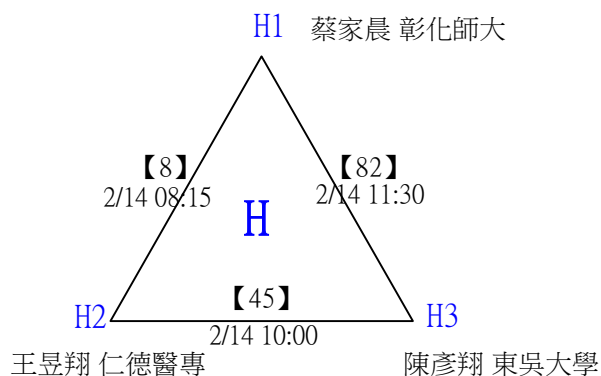

第十八屆中國醫大盃全國羽球錦標賽

取4名

公開組男單 共23籤

第十八屆中國醫大盃全國羽球錦標賽

公開組男單

取4名

決賽：三角取一，四角取二，抽籤決定位置。

第十八屆中國醫大盃全國羽球錦標賽

取8名

一般組女單 共42籤

第十八屆中國醫大盃全國羽球錦標賽

取8名

一般組女單 共42籤

第十八屆中國醫大盃全國羽球錦標賽

一般組女單

取8名

決賽：三角取一，抽籤決定位置。

第十八屆中國醫大盃全國羽球錦標賽

取8名

一般組男單 共107籤

第十八屆中國醫大盃全國羽球錦標賽

取8名

一般組男單 共107籤

第十八屆中國醫大盃全國羽球錦標賽