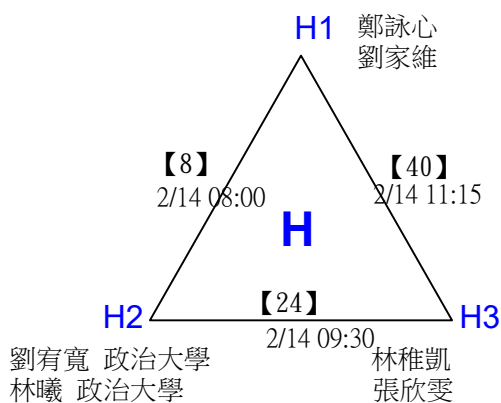

第十八屆中國醫大盃全國羽球錦標賽

取8名

一般組男雙 共96籤

第十八屆中國醫大盃全國羽球錦標賽

取8名

一般組男雙

決賽：三角取一，抽籤決定位置。

第十八屆中國醫大盃全國羽球錦標賽

取8名

一般組男雙

第十八屆中國醫大盃全國羽球錦標賽

取8名

一般組混雙 共46籤

第十八屆中國醫大盃全國羽球錦標賽

取8名

一般組混雙 共46籤

第十八屆中國醫大盃全國羽球錦標賽

取8名

一般組混雙

決賽：三角取一，四角取二，抽籤決定位置。

第十八屆中國醫大盃全國羽球錦標賽

取4名

社會組59歲女雙 共21籤

第十八屆中國醫大盃全國羽球錦標賽