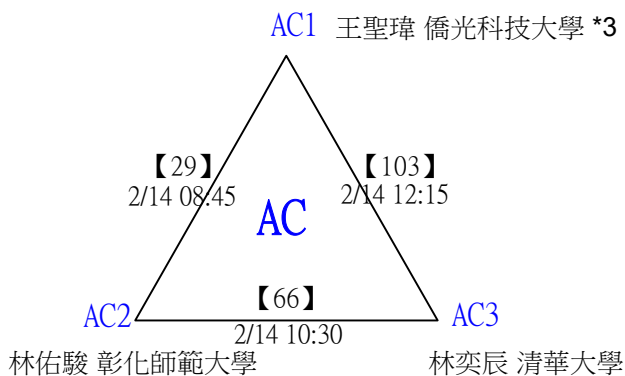

決賽：三角取一，抽籤決定位置。

第十八屆中國醫大盃全國羽球錦標賽

取8名

一般組男單 共107籤

第十八屆中國醫大盃全國羽球錦標賽

取8名

一般組男單 共107籤

第十八屆中國醫大盃全國羽球錦標賽

取8名

一般組男單 共107籤

第十八屆中國醫大盃全國羽球錦標賽

取8名

一般組男單 共107籤

第十八屆中國醫大盃全國羽球錦標賽

取8名

一般組男單 共107籤

第十八屆中國醫大盃全國羽球錦標賽

取8名

一般組男單

決賽：三角取一，四角取二，抽籤決定位置。

第十八屆中國醫大盃全國羽球錦標賽

取8名

一般組男單

第十八屆中國醫大盃全國羽球錦標賽