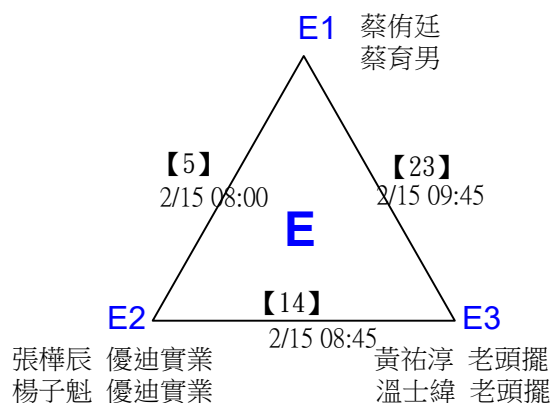

第十八屆中國醫大盃全國羽球錦標賽

取8名

一般組混雙

決賽：三角取一，四角取二，抽籤決定位置。

第十八屆中國醫大盃全國羽球錦標賽

取4名

社會組59歲女雙 共21籤

第十八屆中國醫大盃全國羽球錦標賽

取4名

社會組59歲女雙

決賽：三角取一，抽籤決定位置。

第十八屆中國醫大盃全國羽球錦標賽

取4名

社會組59歲男雙 共25籤

第十八屆中國醫大盃全國羽球錦標賽

社會組59歲男雙

取4名

決賽：三角取一，四角取二，抽籤決定位置。

第十八屆中國醫大盃全國羽球錦標賽

取4名

社會組59歲混雙 共21籤

第十八屆中國醫大盃全國羽球錦標賽

取4名

社會組59歲混雙

決賽：三角取一，抽籤決定位置。

第十八屆中國醫大盃全國羽球錦標賽

取2名

社會組79歲女雙 共12籤

第十八屆中國醫大盃全國羽球錦標賽

社會組79歲女雙

取2名

決賽：三角取一，抽籤決定位置。