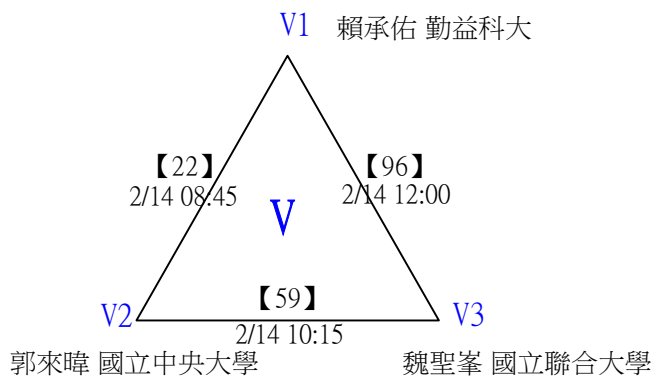

第十八屆中國醫大盃全國羽球錦標賽

取4名

公開組男單 共23籤

第十八屆中國醫大盃全國羽球錦標賽

公開組男單

取4名

決賽：三角取一，四角取二，抽籤決定位置。

第十八屆中國醫大盃全國羽球錦標賽

取8名

一般組女單 共42籤

第十八屆中國醫大盃全國羽球錦標賽

取8名

一般組女單 共42籤

第十八屆中國醫大盃全國羽球錦標賽

一般組女單

取8名

決賽：三角取一，抽籤決定位置。

第十八屆中國醫大盃全國羽球錦標賽

取8名

一般組男單 共107籤

第十八屆中國醫大盃全國羽球錦標賽

取8名

一般組男單 共107籤

第十八屆中國醫大盃全國羽球錦標賽

取8名

一般組男單 共107籤

第十八屆中國醫大盃全國羽球錦標賽

取8名

一般組男單 共107籤

第十八屆中國醫大盃全國羽球錦標賽

取8名

一般組男單 共107籤