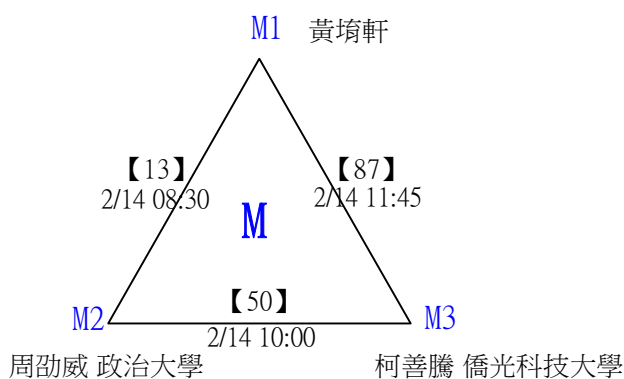

第十八屆中國醫大盃全國羽球錦標賽

取4名

公開組男單 共23籤

第十八屆中國醫大盃全國羽球錦標賽

公開組男單

取4名

決賽：三角取一，四角取二，抽籤決定位置。

第十八屆中國醫大盃全國羽球錦標賽

取8名

一般組女單 共42籤

第十八屆中國醫大盃全國羽球錦標賽

取8名

一般組女單 共42籤

第十八屆中國醫大盃全國羽球錦標賽

一般組女單

取8名

決賽：三角取一，抽籤決定位置。

第十八屆中國醫大盃全國羽球錦標賽

取8名

一般組男單 共107籤

第十八屆中國醫大盃全國羽球錦標賽

取8名

一般組男單 共107籤

第十八屆中國醫大盃全國羽球錦標賽

取8名

一般組男單 共107籤

第十八屆中國醫大盃全國羽球錦標賽

取8名

一般組男單 共107籤

第十八屆中國醫大盃全國羽球錦標賽

取8名

一般組男單 共107籤