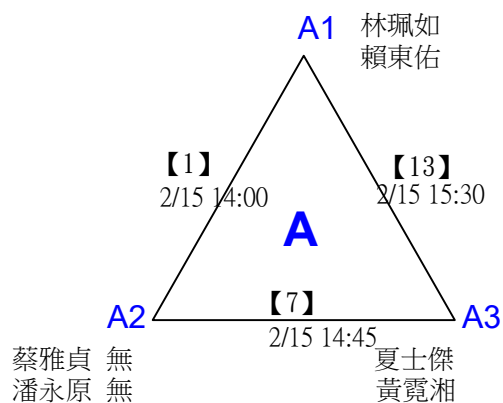

取4名

決賽：三角取一，四角取二，抽籤決定位置。

第十八屆中國醫大盃全國羽球錦標賽

取4名

社會組59歲混雙 共21籤

第十八屆中國醫大盃全國羽球錦標賽

取4名

社會組59歲混雙

決賽：三角取一，抽籤決定位置。

第十八屆中國醫大盃全國羽球錦標賽

取2名

社會組79歲女雙 共12籤

第十八屆中國醫大盃全國羽球錦標賽

社會組79歲女雙

取2名

決賽：三角取一，抽籤決定位置。

第十八屆中國醫大盃全國羽球錦標賽

取4名

社會組79歲男雙 共21籤

第十八屆中國醫大盃全國羽球錦標賽

取4名

社會組79歲男雙

決賽：三角取一，抽籤決定位置。

第十八屆中國醫大盃全國羽球錦標賽

取2名

社會組79歲混雙 共14籤

第十八屆中國醫大盃全國羽球錦標賽

取2名

社會組79歲混雙

決賽：三角取一，四角取二，抽籤決定位置。

第十八屆中國醫大盃全國羽球錦標賽

取2名