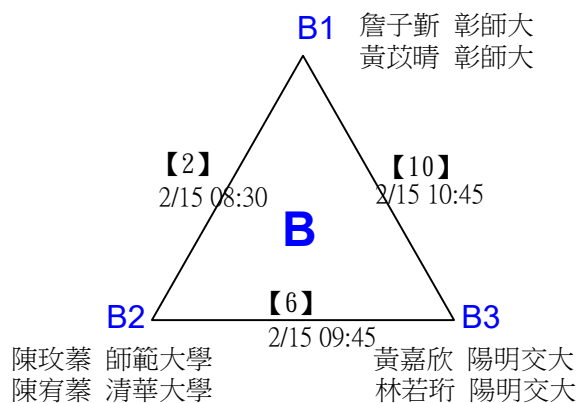

取8名

一般組男單

第十八屆中國醫大盃全國羽球錦標賽

取8名

一般組男單

第十八屆中國醫大盃全國羽球錦標賽

取4名

社會組男單 共26籤

第十八屆中國醫大盃全國羽球錦標賽

社會組男單

取4名

決賽：三角取一，四角取二，抽籤決定位置。

*2

第十八屆中國醫大盃全國羽球錦標賽

取2名

公開組女雙 共12籤

第十八屆中國醫大盃全國羽球錦標賽

公開組女雙

取2名

決賽：三角取一，抽籤決定位置。

第十八屆中國醫大盃全國羽球錦標賽

取4名

公開組男雙 共24籤

第十八屆中國醫大盃全國羽球錦標賽