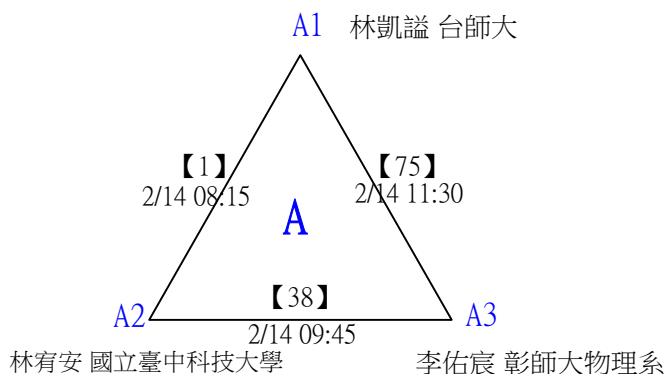

第十八屆中國醫大盃全國羽球錦標賽

取4名

公開組男單 共23籤

第十八屆中國醫大盃全國羽球錦標賽

公開組男單

取4名

決賽：三角取一，四角取二，抽籤決定位置。

第十八屆中國醫大盃全國羽球錦標賽

取8名

一般組女單 共42籤

第十八屆中國醫大盃全國羽球錦標賽

取8名

一般組女單 共42籤

第十八屆中國醫大盃全國羽球錦標賽

一般組女單

取8名

決賽：三角取一，抽籤決定位置。

第十八屆中國醫大盃全國羽球錦標賽

取8名

一般組男單 共107籤

第十八屆中國醫大盃全國羽球錦標賽

取8名

一般組男單 共107籤

第十八屆中國醫大盃全國羽球錦標賽