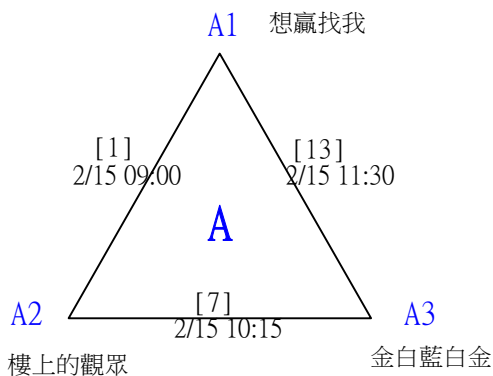

社會組99歲混雙

取2名

決賽：分組取二，直接帶入。

第十八屆中國醫大盃全國羽球錦標賽

取2名

一般團體組

共9籤

第十八屆中國醫大盃全國羽球錦標賽

取2名

一般團體組

決賽：三角取一，直接帶入。

第十八屆中國醫大盃全國羽球錦標賽

取4名

社會團體組

共18籤

第十八屆中國醫大盃全國羽球錦標賽