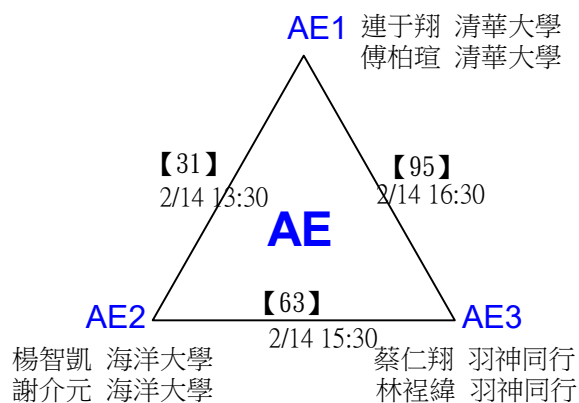

張閔翔 國立成功大學 余又仁 賢毅旅遊
 許秣楹 國立成功大學 戴賢毅 賢毅旅遊

第十八屆中國醫大盃全國羽球錦標賽

取2名

公開組混雙

決賽：三角取一，四角取二，抽籤決定位置。

第十八屆中國醫大盃全國羽球錦標賽

取8名

一般組女雙 共48籤

第十八屆中國醫大盃全國羽球錦標賽

取8名

一般組女雙 共48籤

第十八屆中國醫大盃全國羽球錦標賽

取8名

一般組女雙

決賽：三角取一，抽籤決定位置。

第十八屆中國醫大盃全國羽球錦標賽

取8名

一般組男雙 共96籤

第十八屆中國醫大盃全國羽球錦標賽

取8名

一般組男雙 共96籤

第十八屆中國醫大盃全國羽球錦標賽

取8名

一般組男雙 共96籤

第十八屆中國醫大盃全國羽球錦標賽

取8名

一般組男雙 共96籤

第十八屆中國醫大盃全國羽球錦標賽

取8名

一般組男雙

決賽：三角取一，抽籤決定位置。

第十八屆中國醫大盃全國羽球錦標賽