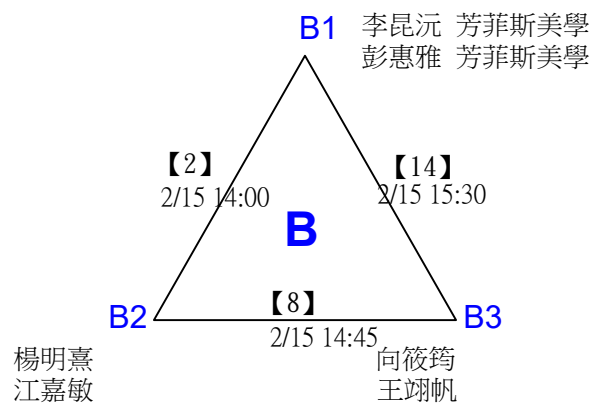

取4名

決賽：三角取一，四角取二，抽籤決定位置。

第十八屆中國醫大盃全國羽球錦標賽

取4名

社會組59歲混雙 共21籤

第十八屆中國醫大盃全國羽球錦標賽

取4名

社會組59歲混雙

決賽：三角取一，抽籤決定位置。

第十八屆中國醫大盃全國羽球錦標賽

取2名

社會組79歲女雙 共12籤

第十八屆中國醫大盃全國羽球錦標賽

社會組79歲女雙

取2名

決賽：三角取一，抽籤決定位置。

第十八屆中國醫大盃全國羽球錦標賽

取4名

社會組79歲男雙 共21籤

第十八屆中國醫大盃全國羽球錦標賽

取4名

社會組79歲男雙

決賽：三角取一，抽籤決定位置。

第十八屆中國醫大盃全國羽球錦標賽

取2名

社會組79歲混雙 共14籤

第十八屆中國醫大盃全國羽球錦標賽

取2名

社會組79歲混雙

決賽：三角取一，四角取二，抽籤決定位置。

第十八屆中國醫大盃全國羽球錦標賽

取2名