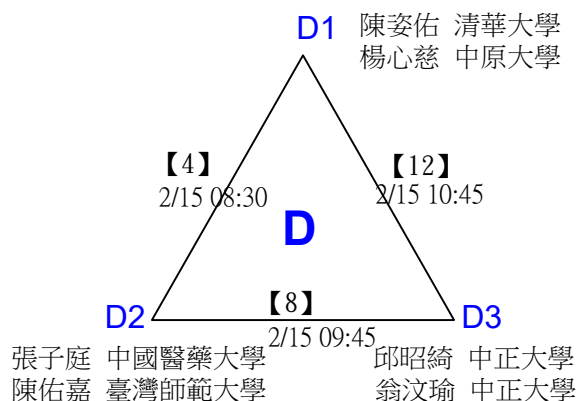

取8名

一般組男單

第十八屆中國醫大盃全國羽球錦標賽

取8名

一般組男單

第十八屆中國醫大盃全國羽球錦標賽

取4名

社會組男單 共26籤

第十八屆中國醫大盃全國羽球錦標賽

社會組男單

取4名

決賽：三角取一，四角取二，抽籤決定位置。

*2

第十八屆中國醫大盃全國羽球錦標賽

取2名

公開組女雙 共12籤

第十八屆中國醫大盃全國羽球錦標賽

公開組女雙

取2名

決賽：三角取一，抽籤決定位置。

第十八屆中國醫大盃全國羽球錦標賽

取4名

公開組男雙 共24籤

第十八屆中國醫大盃全國羽球錦標賽

取4名

公開組男雙

決賽：三角取一，抽籤決定位置。

第十八屆中國醫大盃全國羽球錦標賽

取2名

公開組混雙 共11籤

陳好蕻 國立臺灣師範大學 陳安 走丟的小孩
 李埈辰 國立成功大學 陳信遠 走丟的小孩

詹堯文 臺體大 陳亭妤 來點啤啤
 廖珈恩 臺體大 陳冠翔 來點啤啤