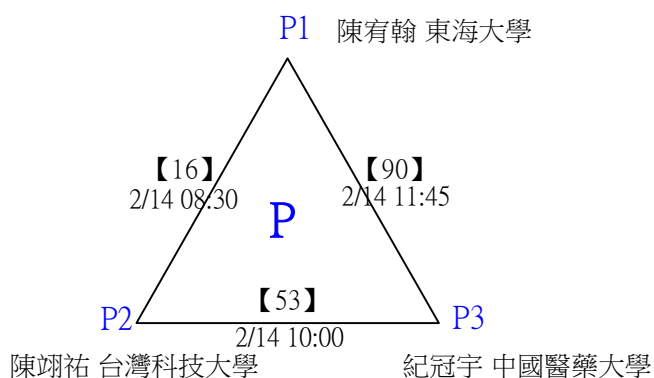

決賽：三角取一，抽籤決定位置。

第十八屆中國醫大盃全國羽球錦標賽

取8名

一般組男單 共107籤

第十八屆中國醫大盃全國羽球錦標賽

取8名

一般組男單 共107籤

第十八屆中國醫大盃全國羽球錦標賽