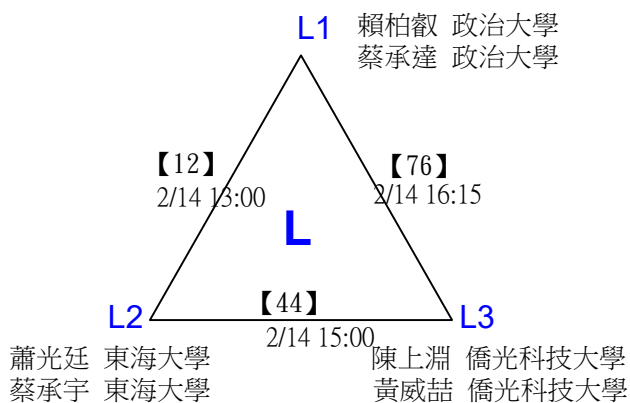

第十八屆中國醫大盃全國羽球錦標賽

取8名

一般組女雙 共48籤

第十八屆中國醫大盃全國羽球錦標賽

取8名

一般組女雙

決賽：三角取一，抽籤決定位置。

第十八屆中國醫大盃全國羽球錦標賽

取8名

一般組男雙 共96籤

第十八屆中國醫大盃全國羽球錦標賽

取8名

一般組男雙 共96籤

第十八屆中國醫大盃全國羽球錦標賽

取8名

一般組男雙 共96籤

第十八屆中國醫大盃全國羽球錦標賽

取8名

一般組男雙 共96籤

第十八屆中國醫大盃全國羽球錦標賽

取8名

一般組男雙

決賽：三角取一，抽籤決定位置。

第十八屆中國醫大盃全國羽球錦標賽