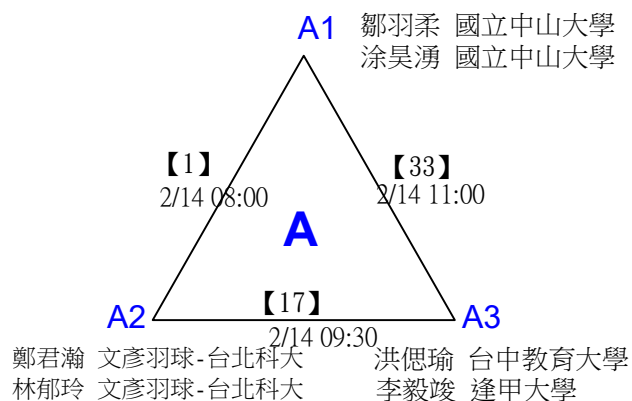

第十八屆中國醫大盃全國羽球錦標賽

取8名

一般組男雙 共96籤

第十八屆中國醫大盃全國羽球錦標賽

取8名

一般組男雙

決賽：三角取一，抽籤決定位置。

第十八屆中國醫大盃全國羽球錦標賽

取8名

一般組男雙

第十八屆中國醫大盃全國羽球錦標賽

取8名

一般組混雙 共46籤

第十八屆中國醫大盃全國羽球錦標賽

取8名

一般組混雙 共46籤

第十八屆中國醫大盃全國羽球錦標賽

取8名

一般組混雙

決賽：三角取一，四角取二，抽籤決定位置。

第十八屆中國醫大盃全國羽球錦標賽

取4名

社會組59歲女雙 共21籤

第十八屆中國醫大盃全國羽球錦標賽