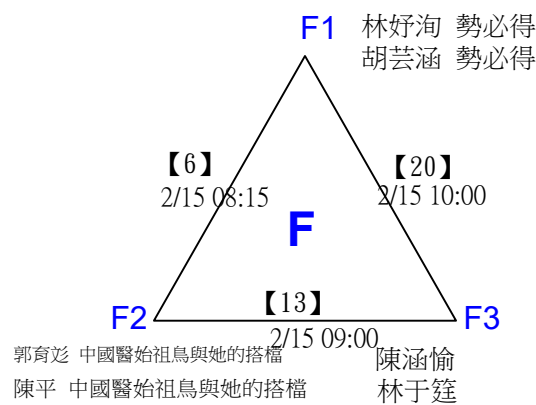

取8名

一般組男雙

第十八屆中國醫大盃全國羽球錦標賽

取8名

一般組混雙 共46籤

第十八屆中國醫大盃全國羽球錦標賽

取8名

一般組混雙 共46籤

第十八屆中國醫大盃全國羽球錦標賽

取8名

一般組混雙

決賽：三角取一，四角取二，抽籤決定位置。

第十八屆中國醫大盃全國羽球錦標賽

取4名

社會組59歲女雙 共21籤

第十八屆中國醫大盃全國羽球錦標賽

取4名

社會組59歲女雙

決賽：三角取一，抽籤決定位置。

第十八屆中國醫大盃全國羽球錦標賽

取4名

社會組59歲男雙 共25籤

第十八屆中國醫大盃全國羽球錦標賽

社會組59歲男雙

取4名

決賽：三角取一，四角取二，抽籤決定位置。

第十八屆中國醫大盃全國羽球錦標賽

取4名

社會組59歲混雙 共21籤

第十八屆中國醫大盃全國羽球錦標賽

取4名

社會組59歲混雙