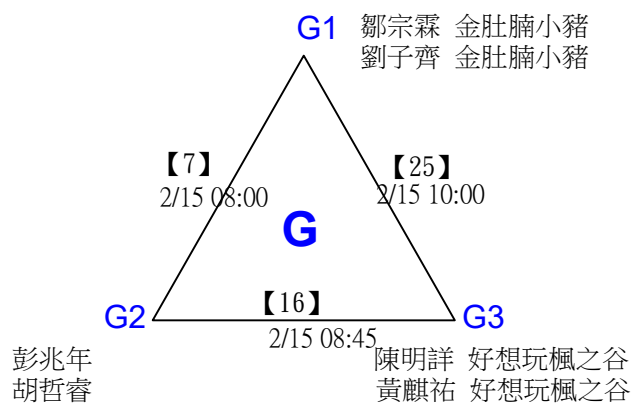

第十八屆中國醫大盃全國羽球錦標賽

取8名

一般組混雙

決賽：三角取一，四角取二，抽籤決定位置。

第十八屆中國醫大盃全國羽球錦標賽

取4名

社會組59歲女雙 共21籤

第十八屆中國醫大盃全國羽球錦標賽

取4名

社會組59歲女雙

決賽：三角取一，抽籤決定位置。

第十八屆中國醫大盃全國羽球錦標賽

取4名

社會組59歲男雙 共25籤

第十八屆中國醫大盃全國羽球錦標賽

社會組59歲男雙

取4名

決賽：三角取一，四角取二，抽籤決定位置。

第十八屆中國醫大盃全國羽球錦標賽

取4名

社會組59歲混雙 共21籤

第十八屆中國醫大盃全國羽球錦標賽

取4名

社會組59歲混雙

決賽：三角取一，抽籤決定位置。

第十八屆中國醫大盃全國羽球錦標賽

取2名

社會組79歲女雙 共12籤

第十八屆中國醫大盃全國羽球錦標賽

社會組79歲女雙

取2名

決賽：三角取一，抽籤決定位置。