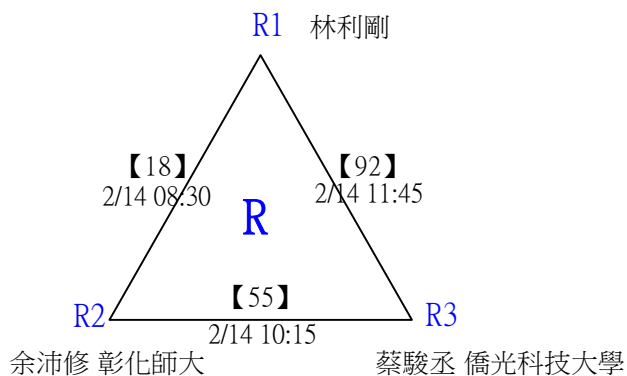

第十八屆中國醫大盃全國羽球錦標賽

取8名

一般組男單 共107籤