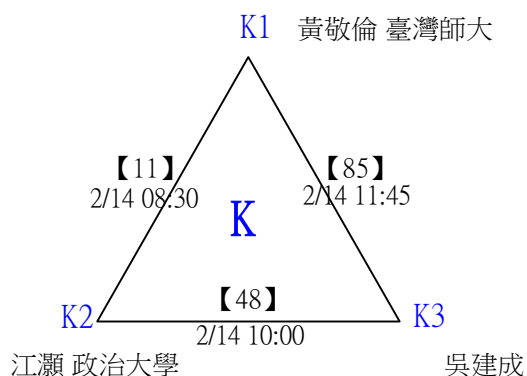

第十八屆中國醫大盃全國羽球錦標賽

取4名

公開組男單 共23籤

第十八屆中國醫大盃全國羽球錦標賽

公開組男單

取4名

決賽：三角取一，四角取二，抽籤決定位置。

第十八屆中國醫大盃全國羽球錦標賽

取8名

一般組女單 共42籤

第十八屆中國醫大盃全國羽球錦標賽

取8名

一般組女單 共42籤

第十八屆中國醫大盃全國羽球錦標賽

一般組女單

取8名

決賽：三角取一，抽籤決定位置。

第十八屆中國醫大盃全國羽球錦標賽

取8名

一般組男單 共107籤

第十八屆中國醫大盃全國羽球錦標賽

取8名

一般組男單 共107籤

第十八屆中國醫大盃全國羽球錦標賽

取8名

一般組男單 共107籤

第十八屆中國醫大盃全國羽球錦標賽

取8名

一般組男單 共107籤

第十八屆中國醫大盃全國羽球錦標賽

取8名

一般組男單 共107籤