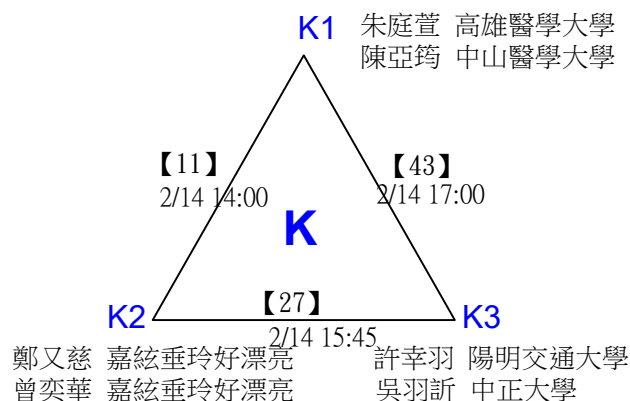

第十八屆中國醫大盃全國羽球錦標賽

公開組女雙

取2名

決賽：三角取一，抽籤決定位置。

第十八屆中國醫大盃全國羽球錦標賽

取4名

公開組男雙 共24籤

第十八屆中國醫大盃全國羽球錦標賽

取4名

公開組男雙

決賽：三角取一，抽籤決定位置。

第十八屆中國醫大盃全國羽球錦標賽

取2名

公開組混雙 共11籤

陳好蕻 國立臺灣師範大學 陳安 走丟的小孩
 李埈辰 國立成功大學 陳信遠 走丟的小孩

詹堯文 臺體大 陳亭妤 來點啤啤
 廖珈恩 臺體大 陳冠翔 來點啤啤

張閔翔 國立成功大學 余又仁 賢毅旅遊
 許秣楹 國立成功大學 戴賢毅 賢毅旅遊

第十八屆中國醫大盃全國羽球錦標賽

取2名

公開組混雙

決賽：三角取一，四角取二，抽籤決定位置。

第十八屆中國醫大盃全國羽球錦標賽

取8名

一般組女雙 共48籤

第十八屆中國醫大盃全國羽球錦標賽

取8名

一般組女雙 共48籤

第十八屆中國醫大盃全國羽球錦標賽

取8名

一般組女雙

決賽：三角取一，抽籤決定位置。

第十八屆中國醫大盃全國羽球錦標賽