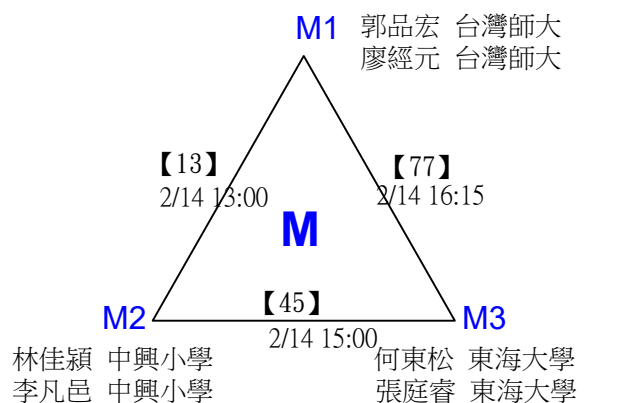

張閔翔 國立成功大學 余又仁 賢毅旅遊
 許秣楹 國立成功大學 戴賢毅 賢毅旅遊

第十八屆中國醫大盃全國羽球錦標賽

取2名

公開組混雙

決賽：三角取一，四角取二，抽籤決定位置。

第十八屆中國醫大盃全國羽球錦標賽

取8名

一般組女雙 共48籤

第十八屆中國醫大盃全國羽球錦標賽

取8名

一般組女雙 共48籤

第十八屆中國醫大盃全國羽球錦標賽

取8名

一般組女雙

決賽：三角取一，抽籤決定位置。

第十八屆中國醫大盃全國羽球錦標賽

取8名

一般組男雙 共96籤

第十八屆中國醫大盃全國羽球錦標賽

取8名

一般組男雙 共96籤

第十八屆中國醫大盃全國羽球錦標賽

取8名

一般組男雙 共96籤

第十八屆中國醫大盃全國羽球錦標賽

取8名

一般組男雙 共96籤

第十八屆中國醫大盃全國羽球錦標賽

取8名

一般組男雙

決賽：三角取一，抽籤決定位置。

第十八屆中國醫大盃全國羽球錦標賽