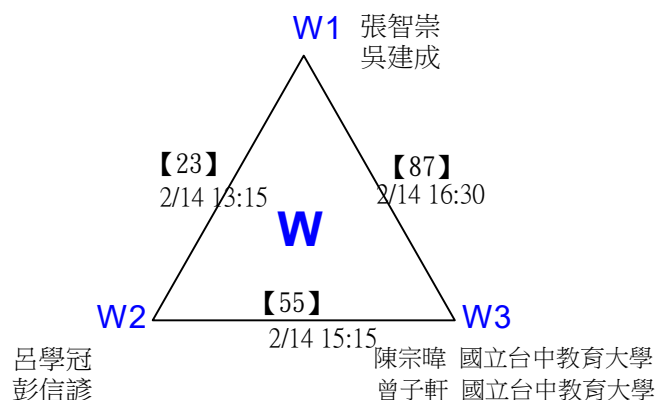

張閔翔 國立成功大學 余又仁 賢毅旅遊
 許秣楹 國立成功大學 戴賢毅 賢毅旅遊

第十八屆中國醫大盃全國羽球錦標賽

取2名

公開組混雙

決賽：三角取一，四角取二，抽籤決定位置。

第十八屆中國醫大盃全國羽球錦標賽

取8名

一般組女雙 共48籤

第十八屆中國醫大盃全國羽球錦標賽

取8名

一般組女雙 共48籤

第十八屆中國醫大盃全國羽球錦標賽

取8名

一般組女雙

決賽：三角取一，抽籤決定位置。

第十八屆中國醫大盃全國羽球錦標賽

取8名

一般組男雙 共96籤

第十八屆中國醫大盃全國羽球錦標賽

取8名

一般組男雙 共96籤

第十八屆中國醫大盃全國羽球錦標賽

取8名

一般組男雙 共96籤

第十八屆中國醫大盃全國羽球錦標賽

取8名

一般組男雙 共96籤

第十八屆中國醫大盃全國羽球錦標賽

取8名

一般組男雙

決賽：三角取一，抽籤決定位置。

第十八屆中國醫大盃全國羽球錦標賽