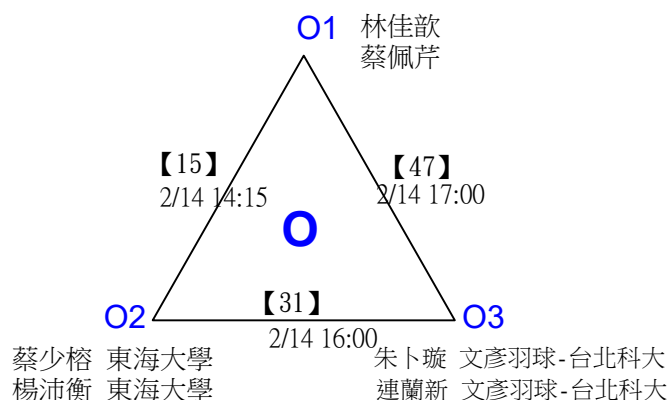

第十八屆中國醫大盃全國羽球錦標賽

公開組女雙

取2名

決賽：三角取一，抽籤決定位置。

第十八屆中國醫大盃全國羽球錦標賽

取4名

公開組男雙 共24籤

第十八屆中國醫大盃全國羽球錦標賽

取4名

公開組男雙

決賽：三角取一，抽籤決定位置。

第十八屆中國醫大盃全國羽球錦標賽

取2名

公開組混雙 共11籤

陳好蕻 國立臺灣師範大學 陳安 走丟的小孩
 李埈辰 國立成功大學 陳信遠 走丟的小孩

詹堯文 臺體大 陳亭妤 來點啤啤
 廖珈恩 臺體大 陳冠翔 來點啤啤

張閔翔 國立成功大學 余又仁 賢毅旅遊
 許秣楹 國立成功大學 戴賢毅 賢毅旅遊

第十八屆中國醫大盃全國羽球錦標賽

取2名

公開組混雙

決賽：三角取一，四角取二，抽籤決定位置。

第十八屆中國醫大盃全國羽球錦標賽

取8名

一般組女雙 共48籤

第十八屆中國醫大盃全國羽球錦標賽

取8名

一般組女雙 共48籤

第十八屆中國醫大盃全國羽球錦標賽

取8名

一般組女雙

決賽：三角取一，抽籤決定位置。

第十八屆中國醫大盃全國羽球錦標賽