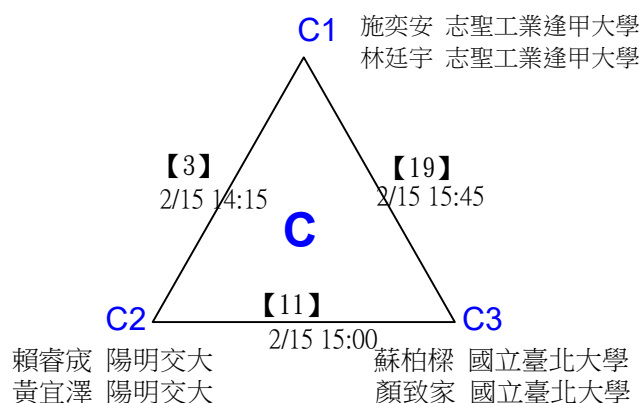

第十八屆中國醫大盃全國羽球錦標賽

社會組男單

取4名

決賽：三角取一，四角取二，抽籤決定位置。

*2

第十八屆中國醫大盃全國羽球錦標賽

取2名

公開組女雙 共12籤

第十八屆中國醫大盃全國羽球錦標賽

公開組女雙

取2名

決賽：三角取一，抽籤決定位置。

第十八屆中國醫大盃全國羽球錦標賽

取4名

公開組男雙 共24籤

第十八屆中國醫大盃全國羽球錦標賽

取4名

公開組男雙

決賽：三角取一，抽籤決定位置。

第十八屆中國醫大盃全國羽球錦標賽

取2名

公開組混雙 共11籤

陳好蕻 國立臺灣師範大學 陳安 走丟的小孩
 李埈辰 國立成功大學 陳信遠 走丟的小孩

詹堯文 臺體大 陳亭妤 來點啤啤
 廖珈恩 臺體大 陳冠翔 來點啤啤