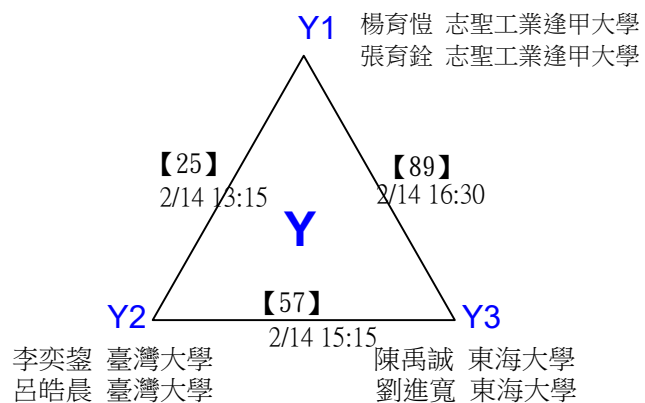

張閔翔 國立成功大學 余又仁 賢毅旅遊
 許秣楹 國立成功大學 戴賢毅 賢毅旅遊

第十八屆中國醫大盃全國羽球錦標賽

取2名

公開組混雙

決賽：三角取一，四角取二，抽籤決定位置。

第十八屆中國醫大盃全國羽球錦標賽

取8名

一般組女雙 共48籤

第十八屆中國醫大盃全國羽球錦標賽

取8名

一般組女雙 共48籤

第十八屆中國醫大盃全國羽球錦標賽

取8名

一般組女雙

決賽：三角取一，抽籤決定位置。

第十八屆中國醫大盃全國羽球錦標賽

取8名

一般組男雙 共96籤

第十八屆中國醫大盃全國羽球錦標賽

取8名

一般組男雙 共96籤

第十八屆中國醫大盃全國羽球錦標賽

取8名

一般組男雙 共96籤

第十八屆中國醫大盃全國羽球錦標賽

取8名

一般組男雙 共96籤

第十八屆中國醫大盃全國羽球錦標賽

取8名

一般組男雙

決賽：三角取一，抽籤決定位置。

第十八屆中國醫大盃全國羽球錦標賽