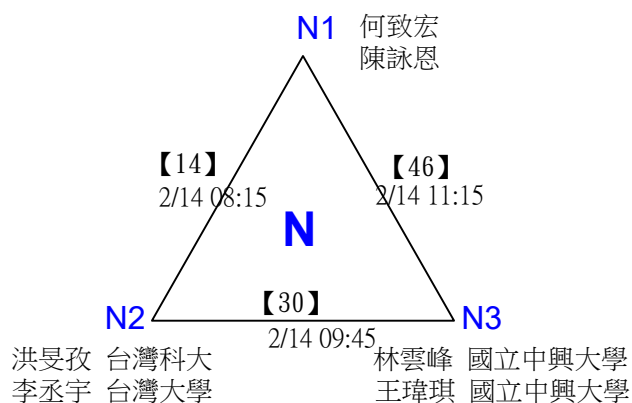

第十八屆中國醫大盃全國羽球錦標賽

取8名

一般組男雙 共96籤

第十八屆中國醫大盃全國羽球錦標賽

取8名

一般組男雙

決賽：三角取一，抽籤決定位置。

第十八屆中國醫大盃全國羽球錦標賽

取8名

一般組男雙

第十八屆中國醫大盃全國羽球錦標賽

取8名

一般組混雙 共46籤

第十八屆中國醫大盃全國羽球錦標賽

取8名

一般組混雙 共46籤

第十八屆中國醫大盃全國羽球錦標賽

取8名

一般組混雙

決賽：三角取一，四角取二，抽籤決定位置。

第十八屆中國醫大盃全國羽球錦標賽

取4名

社會組59歲女雙 共21籤

第十八屆中國醫大盃全國羽球錦標賽

取4名

社會組59歲女雙

決賽：三角取一，抽籤決定位置。

第十八屆中國醫大盃全國羽球錦標賽

取4名

社會組59歲男雙 共25籤

第十八屆中國醫大盃全國羽球錦標賽

社會組59歲男雙