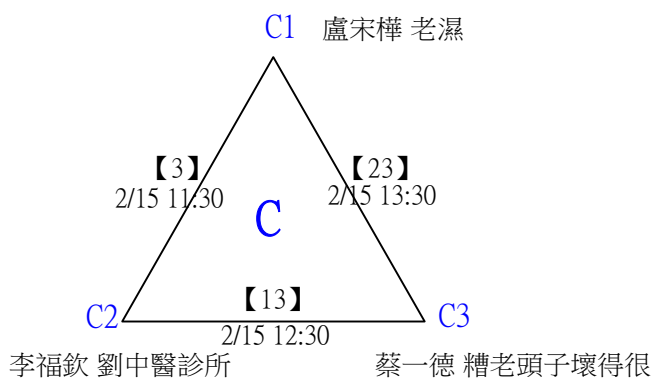

第十八屆中國醫大盃全國羽球錦標賽

取8名

一般組男單

決賽：三角取一，四角取二，抽籤決定位置。

第十八屆中國醫大盃全國羽球錦標賽

取8名

一般組男單

第十八屆中國醫大盃全國羽球錦標賽

取8名

一般組男單

第十八屆中國醫大盃全國羽球錦標賽

取8名

一般組男單

第十八屆中國醫大盃全國羽球錦標賽

取4名

社會組男單 共26籤

第十八屆中國醫大盃全國羽球錦標賽

社會組男單

取4名

決賽：三角取一，四角取二，抽籤決定位置。

*2

第十八屆中國醫大盃全國羽球錦標賽

取2名

公開組女雙 共12籤

第十八屆中國醫大盃全國羽球錦標賽

公開組女雙

取2名

決賽：三角取一，抽籤決定位置。

第十八屆中國醫大盃全國羽球錦標賽

取4名

公開組男雙 共24籤

第十八屆中國醫大盃全國羽球錦標賽