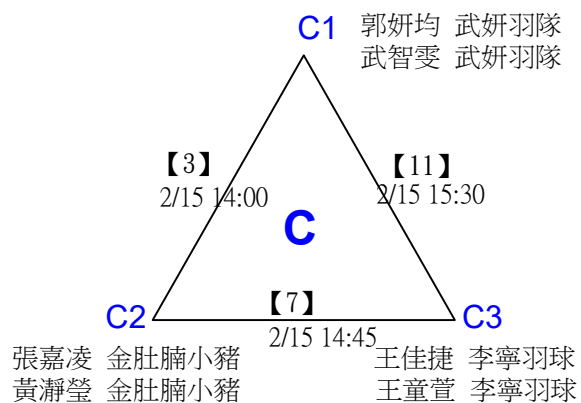

第十八屆中國醫大盃全國羽球錦標賽

取8名

一般組混雙

決賽：三角取一，四角取二，抽籤決定位置。

第十八屆中國醫大盃全國羽球錦標賽

取4名

社會組59歲女雙 共21籤

第十八屆中國醫大盃全國羽球錦標賽

取4名

社會組59歲女雙

決賽：三角取一，抽籤決定位置。

第十八屆中國醫大盃全國羽球錦標賽

取4名

社會組59歲男雙 共25籤

第十八屆中國醫大盃全國羽球錦標賽

社會組59歲男雙

取4名

決賽：三角取一，四角取二，抽籤決定位置。

第十八屆中國醫大盃全國羽球錦標賽

取4名

社會組59歲混雙 共21籤

第十八屆中國醫大盃全國羽球錦標賽

取4名

社會組59歲混雙

決賽：三角取一，抽籤決定位置。

第十八屆中國醫大盃全國羽球錦標賽

取2名

社會組79歲女雙 共12籤

第十八屆中國醫大盃全國羽球錦標賽

社會組79歲女雙

取2名

決賽：三角取一，抽籤決定位置。