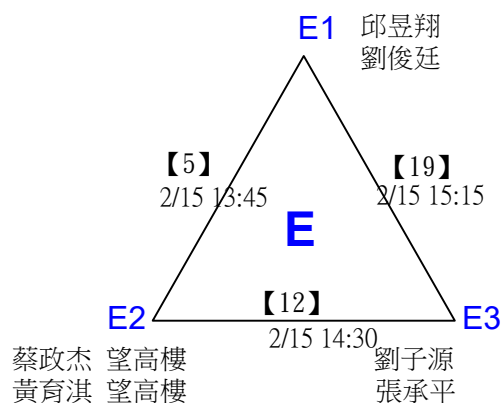

取4名

決賽：三角取一，四角取二，抽籤決定位置。

第十八屆中國醫大盃全國羽球錦標賽

取4名

社會組59歲混雙 共21籤

第十八屆中國醫大盃全國羽球錦標賽

取4名

社會組59歲混雙

決賽：三角取一，抽籤決定位置。

第十八屆中國醫大盃全國羽球錦標賽

取2名

社會組79歲女雙 共12籤

第十八屆中國醫大盃全國羽球錦標賽

社會組79歲女雙

取2名

決賽：三角取一，抽籤決定位置。

第十八屆中國醫大盃全國羽球錦標賽

取4名

社會組79歲男雙 共21籤

第十八屆中國醫大盃全國羽球錦標賽

取4名

社會組79歲男雙

決賽：三角取一，抽籤決定位置。

第十八屆中國醫大盃全國羽球錦標賽

取2名

社會組79歲混雙 共14籤

第十八屆中國醫大盃全國羽球錦標賽

取2名

社會組79歲混雙

決賽：三角取一，四角取二，抽籤決定位置。

第十八屆中國醫大盃全國羽球錦標賽

取2名