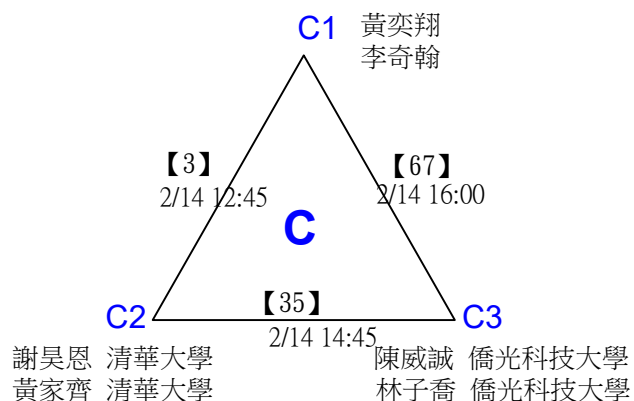

張閔翔 國立成功大學 余又仁 賢毅旅遊
 許秣楹 國立成功大學 戴賢毅 賢毅旅遊

第十八屆中國醫大盃全國羽球錦標賽

取2名

公開組混雙

決賽：三角取一，四角取二，抽籤決定位置。

第十八屆中國醫大盃全國羽球錦標賽

取8名

一般組女雙 共48籤

第十八屆中國醫大盃全國羽球錦標賽

取8名

一般組女雙 共48籤

第十八屆中國醫大盃全國羽球錦標賽

取8名

一般組女雙

決賽：三角取一，抽籤決定位置。

第十八屆中國醫大盃全國羽球錦標賽

取8名

一般組男雙 共96籤

第十八屆中國醫大盃全國羽球錦標賽

取8名

一般組男雙 共96籤

第十八屆中國醫大盃全國羽球錦標賽

取8名

一般組男雙 共96籤