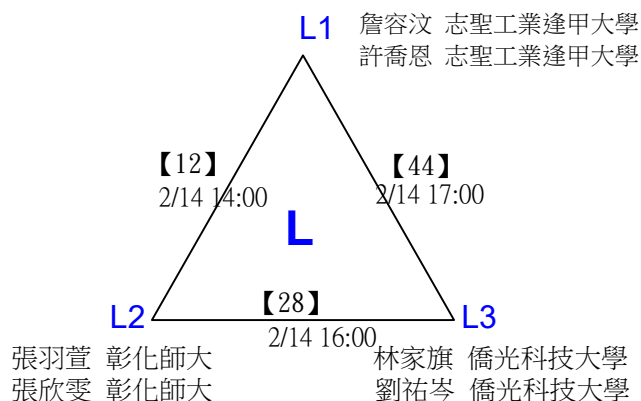

第十八屆中國醫大盃全國羽球錦標賽

公開組女雙

取2名

決賽：三角取一，抽籤決定位置。

第十八屆中國醫大盃全國羽球錦標賽

取4名

公開組男雙 共24籤

第十八屆中國醫大盃全國羽球錦標賽

取4名

公開組男雙

決賽：三角取一，抽籤決定位置。

第十八屆中國醫大盃全國羽球錦標賽

取2名

公開組混雙 共11籤

陳好蕻 國立臺灣師範大學 陳安 走丟的小孩
 李埈辰 國立成功大學 陳信遠 走丟的小孩

詹堯文 臺體大 陳亭妤 來點啤啤
 廖珈恩 臺體大 陳冠翔 來點啤啤

張閔翔 國立成功大學 余又仁 賢毅旅遊
 許秣楹 國立成功大學 戴賢毅 賢毅旅遊

第十八屆中國醫大盃全國羽球錦標賽

取2名

公開組混雙

決賽：三角取一，四角取二，抽籤決定位置。

第十八屆中國醫大盃全國羽球錦標賽

取8名

一般組女雙 共48籤

第十八屆中國醫大盃全國羽球錦標賽

取8名

一般組女雙 共48籤

第十八屆中國醫大盃全國羽球錦標賽

取8名

一般組女雙

決賽：三角取一，抽籤決定位置。

第十八屆中國醫大盃全國羽球錦標賽