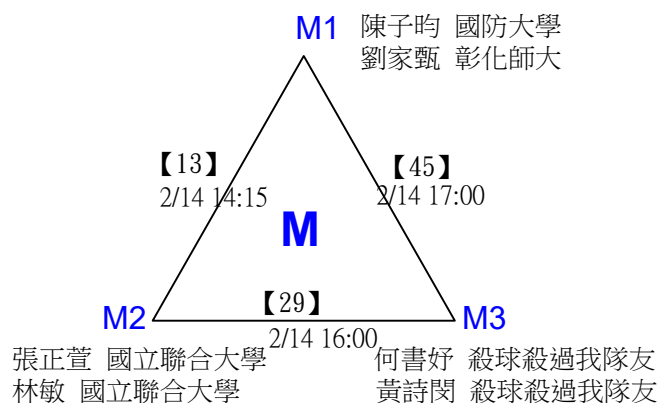

第十八屆中國醫大盃全國羽球錦標賽

公開組女雙

取2名

決賽：三角取一，抽籤決定位置。

第十八屆中國醫大盃全國羽球錦標賽

取4名

公開組男雙 共24籤

第十八屆中國醫大盃全國羽球錦標賽

取4名

公開組男雙

決賽：三角取一，抽籤決定位置。

第十八屆中國醫大盃全國羽球錦標賽

取2名

公開組混雙 共11籤

陳好蕻 國立臺灣師範大學 陳安 走丟的小孩
 李埈辰 國立成功大學 陳信遠 走丟的小孩

詹堯文 臺體大 陳亭妤 來點啤啤
 廖珈恩 臺體大 陳冠翔 來點啤啤

張閔翔 國立成功大學 余又仁 賢毅旅遊
 許秣楹 國立成功大學 戴賢毅 賢毅旅遊

第十八屆中國醫大盃全國羽球錦標賽

取2名

公開組混雙

決賽：三角取一，四角取二，抽籤決定位置。

第十八屆中國醫大盃全國羽球錦標賽

取8名

一般組女雙 共48籤

第十八屆中國醫大盃全國羽球錦標賽

取8名

一般組女雙 共48籤

第十八屆中國醫大盃全國羽球錦標賽

取8名

一般組女雙

決賽：三角取一，抽籤決定位置。

第十八屆中國醫大盃全國羽球錦標賽