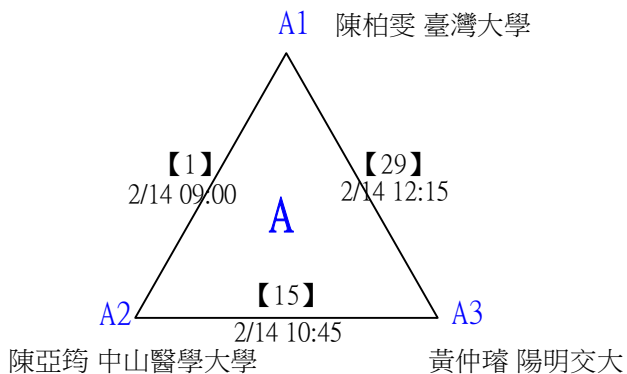

第十八屆中國醫大盃全國羽球錦標賽

取4名

公開組男單 共23籤

第十八屆中國醫大盃全國羽球錦標賽

公開組男單

取4名

決賽：三角取一，四角取二，抽籤決定位置。

第十八屆中國醫大盃全國羽球錦標賽

取8名

一般組女單 共42籤

第十八屆中國醫大盃全國羽球錦標賽

取8名

一般組女單 共42籤

第十八屆中國醫大盃全國羽球錦標賽

一般組女單

取8名

決賽：三角取一，抽籤決定位置。

第十八屆中國醫大盃全國羽球錦標賽

取8名

一般組男單 共107籤

第十八屆中國醫大盃全國羽球錦標賽

取8名

一般組男單 共107籤

第十八屆中國醫大盃全國羽球錦標賽