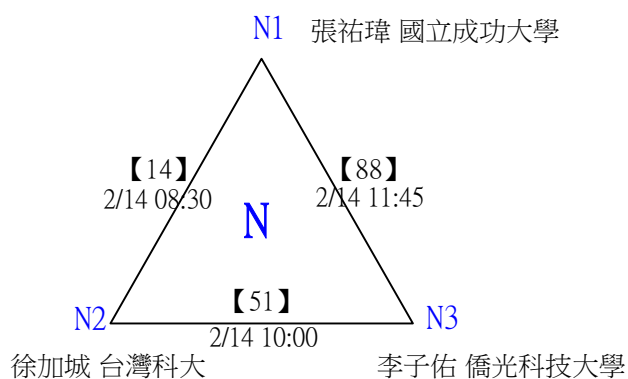

第十八屆中國醫大盃全國羽球錦標賽

取4名

公開組男單 共23籤

第十八屆中國醫大盃全國羽球錦標賽

公開組男單

取4名

決賽：三角取一，四角取二，抽籤決定位置。

第十八屆中國醫大盃全國羽球錦標賽

取8名

一般組女單 共42籤

第十八屆中國醫大盃全國羽球錦標賽

取8名

一般組女單 共42籤

第十八屆中國醫大盃全國羽球錦標賽

一般組女單

取8名

決賽：三角取一，抽籤決定位置。

第十八屆中國醫大盃全國羽球錦標賽

取8名

一般組男單 共107籤

第十八屆中國醫大盃全國羽球錦標賽

取8名

一般組男單 共107籤

第十八屆中國醫大盃全國羽球錦標賽

取8名

一般組男單 共107籤

第十八屆中國醫大盃全國羽球錦標賽

取8名

一般組男單 共107籤

第十八屆中國醫大盃全國羽球錦標賽

取8名

一般組男單 共107籤