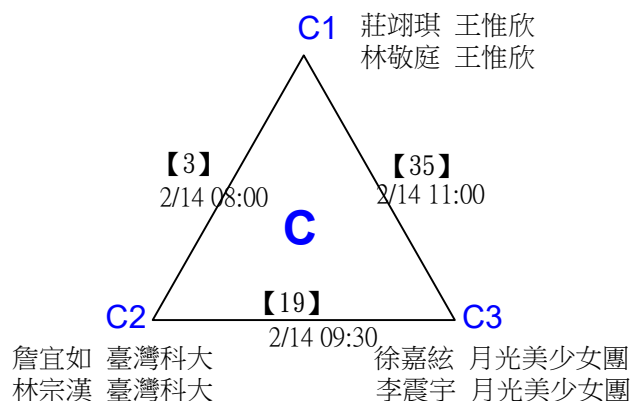

第十八屆中國醫大盃全國羽球錦標賽

取8名

一般組男雙 共96籤

第十八屆中國醫大盃全國羽球錦標賽

取8名

一般組男雙

決賽：三角取一，抽籤決定位置。

第十八屆中國醫大盃全國羽球錦標賽

取8名

一般組男雙

第十八屆中國醫大盃全國羽球錦標賽

取8名

一般組混雙 共46籤

第十八屆中國醫大盃全國羽球錦標賽

取8名

一般組混雙 共46籤

第十八屆中國醫大盃全國羽球錦標賽

取8名

一般組混雙

決賽：三角取一，四角取二，抽籤決定位置。

第十八屆中國醫大盃全國羽球錦標賽

取4名

社會組59歲女雙 共21籤

第十八屆中國醫大盃全國羽球錦標賽