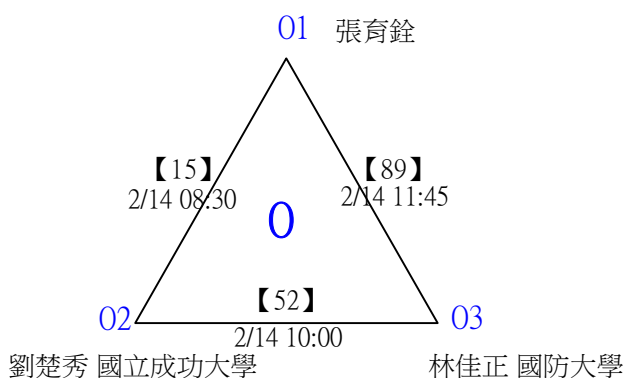

第十八屆中國醫大盃全國羽球錦標賽

取4名

公開組男單 共23籤

第十八屆中國醫大盃全國羽球錦標賽

公開組男單

取4名

決賽：三角取一，四角取二，抽籤決定位置。

第十八屆中國醫大盃全國羽球錦標賽

取8名

一般組女單 共42籤

第十八屆中國醫大盃全國羽球錦標賽

取8名

一般組女單 共42籤

第十八屆中國醫大盃全國羽球錦標賽

一般組女單

取8名

決賽：三角取一，抽籤決定位置。

第十八屆中國醫大盃全國羽球錦標賽

取8名

一般組男單 共107籤

第十八屆中國醫大盃全國羽球錦標賽

取8名

一般組男單 共107籤

第十八屆中國醫大盃全國羽球錦標賽

取8名

一般組男單 共107籤

第十八屆中國醫大盃全國羽球錦標賽

取8名

一般組男單 共107籤

第十八屆中國醫大盃全國羽球錦標賽

取8名

一般組男單 共107籤