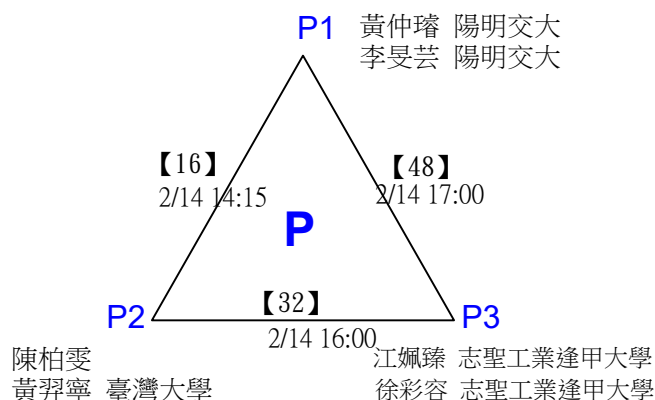

第十八屆中國醫大盃全國羽球錦標賽

公開組女雙

取2名

決賽：三角取一，抽籤決定位置。

第十八屆中國醫大盃全國羽球錦標賽

取4名

公開組男雙 共24籤

第十八屆中國醫大盃全國羽球錦標賽

取4名

公開組男雙

決賽：三角取一，抽籤決定位置。

第十八屆中國醫大盃全國羽球錦標賽

取2名

公開組混雙 共11籤

陳好蕻 國立臺灣師範大學 陳安 走丟的小孩
 李埈辰 國立成功大學 陳信遠 走丟的小孩

詹堯文 臺體大 陳亭妤 來點啤啤
 廖珈恩 臺體大 陳冠翔 來點啤啤

張閔翔 國立成功大學 余又仁 賢毅旅遊
 許秣楹 國立成功大學 戴賢毅 賢毅旅遊

第十八屆中國醫大盃全國羽球錦標賽

取2名

公開組混雙

決賽：三角取一，四角取二，抽籤決定位置。

第十八屆中國醫大盃全國羽球錦標賽

取8名

一般組女雙 共48籤

第十八屆中國醫大盃全國羽球錦標賽

取8名

一般組女雙 共48籤

第十八屆中國醫大盃全國羽球錦標賽

取8名

一般組女雙

決賽：三角取一，抽籤決定位置。

第十八屆中國醫大盃全國羽球錦標賽