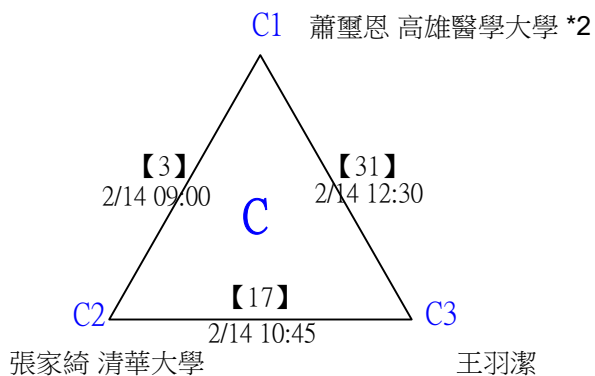

第十八屆中國醫大盃全國羽球錦標賽

取4名

公開組男單 共23籤

第十八屆中國醫大盃全國羽球錦標賽

公開組男單

取4名

決賽：三角取一，四角取二，抽籤決定位置。

第十八屆中國醫大盃全國羽球錦標賽

取8名

一般組女單 共42籤

第十八屆中國醫大盃全國羽球錦標賽

取8名

一般組女單 共42籤

第十八屆中國醫大盃全國羽球錦標賽

一般組女單

取8名

決賽：三角取一，抽籤決定位置。

第十八屆中國醫大盃全國羽球錦標賽

取8名

一般組男單 共107籤

第十八屆中國醫大盃全國羽球錦標賽

取8名

一般組男單 共107籤

第十八屆中國醫大盃全國羽球錦標賽