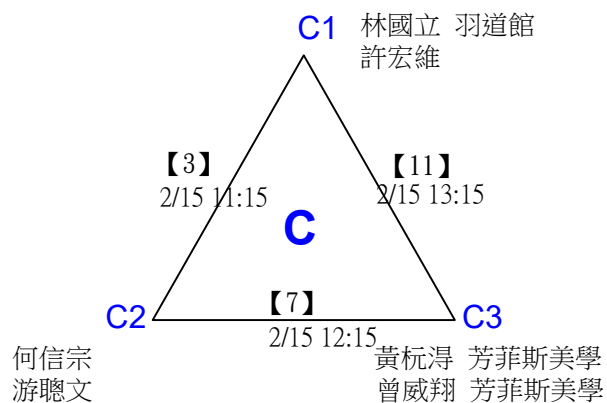

第十八屆中國醫大盃全國羽球錦標賽

取4名

社會組79歲男雙 共21籤

第十八屆中國醫大盃全國羽球錦標賽

取4名

社會組79歲男雙

決賽：三角取一，抽籤決定位置。

第十八屆中國醫大盃全國羽球錦標賽

取2名

社會組79歲混雙 共14籤

第十八屆中國醫大盃全國羽球錦標賽

取2名

社會組79歲混雙

決賽：三角取一，四角取二，抽籤決定位置。

第十八屆中國醫大盃全國羽球錦標賽

取2名

社會組99歲女雙 共7籤

第十八屆中國醫大盃全國羽球錦標賽

社會組99歲女雙

取2名

決賽：分組取二，直接帶入。

第十八屆中國醫大盃全國羽球錦標賽

取2名

社會組99歲男雙 共12籤

第十八屆中國醫大盃全國羽球錦標賽

社會組99歲男雙

取2名

決賽：三角取一，抽籤決定位置。

第十八屆中國醫大盃全國羽球錦標賽

取2名

社會組99歲混雙 共8籤

張珮楨 菟贏員 *1
韓孟其 菟贏員