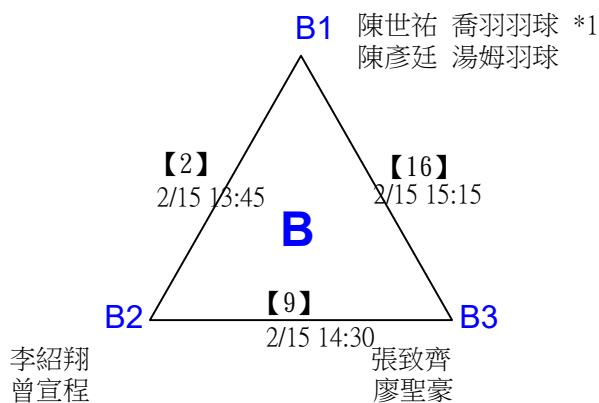

取4名

決賽：三角取一，四角取二，抽籤決定位置。

第十八屆中國醫大盃全國羽球錦標賽

取4名

社會組59歲混雙 共21籤

第十八屆中國醫大盃全國羽球錦標賽

取4名

社會組59歲混雙

決賽：三角取一，抽籤決定位置。

第十八屆中國醫大盃全國羽球錦標賽

取2名

社會組79歲女雙 共12籤

第十八屆中國醫大盃全國羽球錦標賽

社會組79歲女雙

取2名

決賽：三角取一，抽籤決定位置。

第十八屆中國醫大盃全國羽球錦標賽

取4名

社會組79歲男雙 共21籤

第十八屆中國醫大盃全國羽球錦標賽

取4名

社會組79歲男雙

決賽：三角取一，抽籤決定位置。

第十八屆中國醫大盃全國羽球錦標賽

取2名

社會組79歲混雙 共14籤

第十八屆中國醫大盃全國羽球錦標賽

取2名

社會組79歲混雙

決賽：三角取一，四角取二，抽籤決定位置。

第十八屆中國醫大盃全國羽球錦標賽

取2名