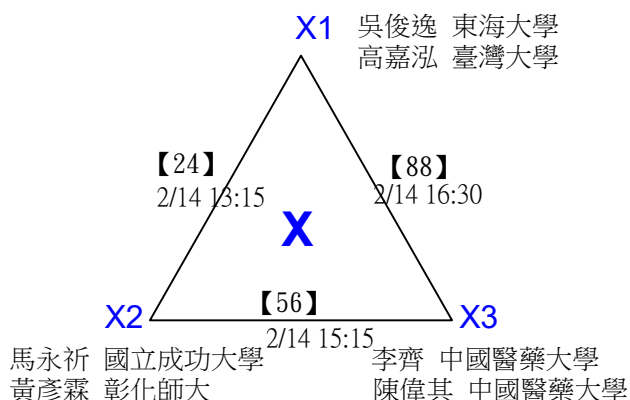

第十八屆中國醫大盃全國羽球錦標賽

取8名

一般組女雙 共48籤

第十八屆中國醫大盃全國羽球錦標賽

取8名

一般組女雙

決賽：三角取一，抽籤決定位置。

第十八屆中國醫大盃全國羽球錦標賽

取8名

一般組男雙 共96籤

第十八屆中國醫大盃全國羽球錦標賽

取8名

一般組男雙 共96籤

第十八屆中國醫大盃全國羽球錦標賽

取8名

一般組男雙 共96籤

第十八屆中國醫大盃全國羽球錦標賽

取8名

一般組男雙 共96籤

第十八屆中國醫大盃全國羽球錦標賽

取8名

一般組男雙

決賽：三角取一，抽籤決定位置。

第十八屆中國醫大盃全國羽球錦標賽