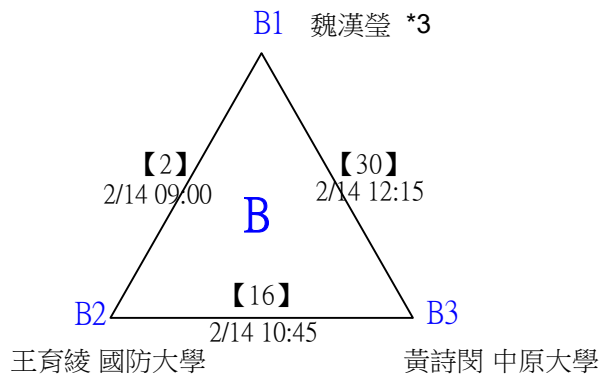

第十八屆中國醫大盃全國羽球錦標賽

取4名

公開組男單 共23籤

第十八屆中國醫大盃全國羽球錦標賽

公開組男單

取4名

決賽：三角取一，四角取二，抽籤決定位置。

第十八屆中國醫大盃全國羽球錦標賽

取8名

一般組女單 共42籤

第十八屆中國醫大盃全國羽球錦標賽

取8名

一般組女單 共42籤

第十八屆中國醫大盃全國羽球錦標賽

一般組女單

取8名

決賽：三角取一，抽籤決定位置。

第十八屆中國醫大盃全國羽球錦標賽

取8名

一般組男單 共107籤

第十八屆中國醫大盃全國羽球錦標賽

取8名

一般組男單 共107籤

第十八屆中國醫大盃全國羽球錦標賽