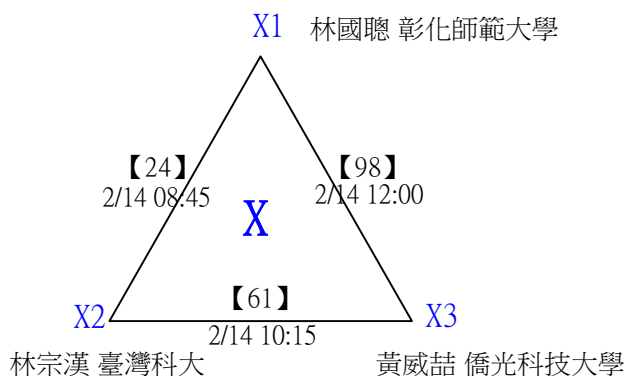

第十八屆中國醫大盃全國羽球錦標賽

取4名

公開組男單 共23籤

第十八屆中國醫大盃全國羽球錦標賽

公開組男單

取4名

決賽：三角取一，四角取二，抽籤決定位置。

第十八屆中國醫大盃全國羽球錦標賽

取8名

一般組女單 共42籤

第十八屆中國醫大盃全國羽球錦標賽

取8名

一般組女單 共42籤

第十八屆中國醫大盃全國羽球錦標賽

一般組女單

取8名

決賽：三角取一，抽籤決定位置。

第十八屆中國醫大盃全國羽球錦標賽

取8名

一般組男單 共107籤

第十八屆中國醫大盃全國羽球錦標賽

取8名

一般組男單 共107籤

第十八屆中國醫大盃全國羽球錦標賽

取8名

一般組男單 共107籤

第十八屆中國醫大盃全國羽球錦標賽

取8名

一般組男單 共107籤

第十八屆中國醫大盃全國羽球錦標賽

取8名

一般組男單 共107籤