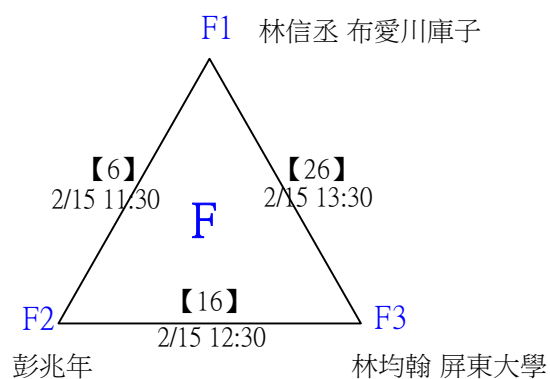

第十八屆中國醫大盃全國羽球錦標賽

取8名

一般組男單

決賽：三角取一，四角取二，抽籤決定位置。

第十八屆中國醫大盃全國羽球錦標賽

取8名

一般組男單

第十八屆中國醫大盃全國羽球錦標賽

取8名

一般組男單

第十八屆中國醫大盃全國羽球錦標賽

取8名

一般組男單

第十八屆中國醫大盃全國羽球錦標賽

取4名

社會組男單 共26籤

第十八屆中國醫大盃全國羽球錦標賽

社會組男單

取4名

決賽：三角取一，四角取二，抽籤決定位置。

*2

第十八屆中國醫大盃全國羽球錦標賽

取2名

公開組女雙 共12籤

第十八屆中國醫大盃全國羽球錦標賽

公開組女雙

取2名

決賽：三角取一，抽籤決定位置。

第十八屆中國醫大盃全國羽球錦標賽

取4名

公開組男雙 共24籤

第十八屆中國醫大盃全國羽球錦標賽