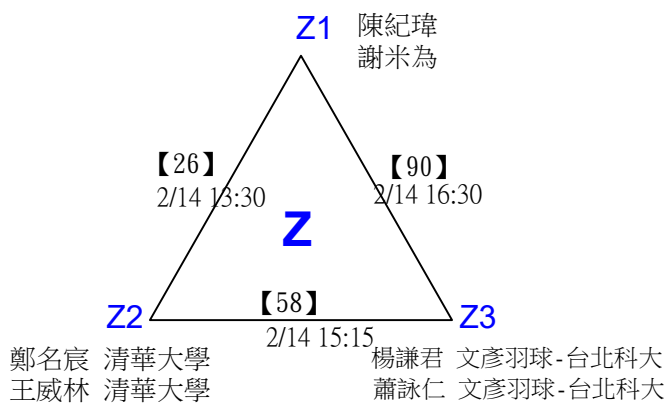

張閔翔 國立成功大學 余又仁 賢毅旅遊
 許秣楹 國立成功大學 戴賢毅 賢毅旅遊

第十八屆中國醫大盃全國羽球錦標賽

取2名

公開組混雙

決賽：三角取一，四角取二，抽籤決定位置。

第十八屆中國醫大盃全國羽球錦標賽

取8名

一般組女雙 共48籤

第十八屆中國醫大盃全國羽球錦標賽

取8名

一般組女雙 共48籤

第十八屆中國醫大盃全國羽球錦標賽

取8名

一般組女雙

決賽：三角取一，抽籤決定位置。

第十八屆中國醫大盃全國羽球錦標賽

取8名

一般組男雙 共96籤

第十八屆中國醫大盃全國羽球錦標賽

取8名

一般組男雙 共96籤

第十八屆中國醫大盃全國羽球錦標賽

取8名

一般組男雙 共96籤

第十八屆中國醫大盃全國羽球錦標賽

取8名

一般組男雙 共96籤

第十八屆中國醫大盃全國羽球錦標賽

取8名

一般組男雙

決賽：三角取一，抽籤決定位置。

第十八屆中國醫大盃全國羽球錦標賽