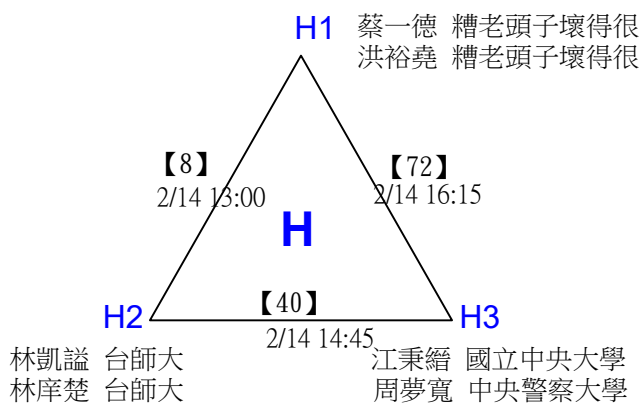

張閔翔 國立成功大學 余又仁 賢毅旅遊
 許秣楹 國立成功大學 戴賢毅 賢毅旅遊

第十八屆中國醫大盃全國羽球錦標賽

取2名

公開組混雙

決賽：三角取一，四角取二，抽籤決定位置。

第十八屆中國醫大盃全國羽球錦標賽

取8名

一般組女雙 共48籤

第十八屆中國醫大盃全國羽球錦標賽

取8名

一般組女雙 共48籤

第十八屆中國醫大盃全國羽球錦標賽

取8名

一般組女雙

決賽：三角取一，抽籤決定位置。

第十八屆中國醫大盃全國羽球錦標賽

取8名

一般組男雙 共96籤

第十八屆中國醫大盃全國羽球錦標賽

取8名

一般組男雙 共96籤

第十八屆中國醫大盃全國羽球錦標賽

取8名

一般組男雙 共96籤