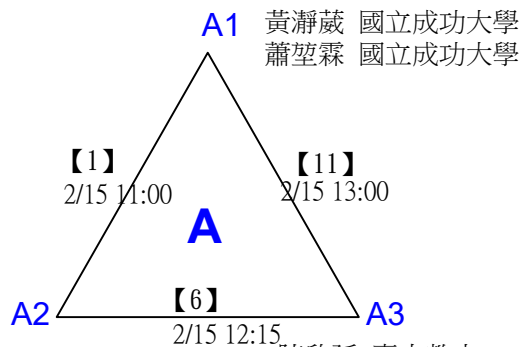

第十八屆中國醫大盃全國羽球錦標賽

社會組男單

取4名

決賽：三角取一，四角取二，抽籤決定位置。

*2

第十八屆中國醫大盃全國羽球錦標賽

取2名

公開組女雙 共12籤

第十八屆中國醫大盃全國羽球錦標賽

公開組女雙

取2名

決賽：三角取一，抽籤決定位置。

第十八屆中國醫大盃全國羽球錦標賽

取4名

公開組男雙 共24籤

第十八屆中國醫大盃全國羽球錦標賽

取4名

公開組男雙

決賽：三角取一，抽籤決定位置。

第十八屆中國醫大盃全國羽球錦標賽

取2名

公開組混雙 共11籤

陳好蕻 國立臺灣師範大學 陳安 走丟的小孩
 李埈辰 國立成功大學 陳信遠 走丟的小孩

詹堯文 臺體大 陳亭妤 來點啤啤
 廖珈恩 臺體大 陳冠翔 來點啤啤

張閔翔 國立成功大學 余又仁 賢毅旅遊
 許秣楹 國立成功大學 戴賢毅 賢毅旅遊

第十八屆中國醫大盃全國羽球錦標賽

取2名

公開組混雙

決賽：三角取一，四角取二，抽籤決定位置。

第十八屆中國醫大盃全國羽球錦標賽

取8名

一般組女雙 共48籤