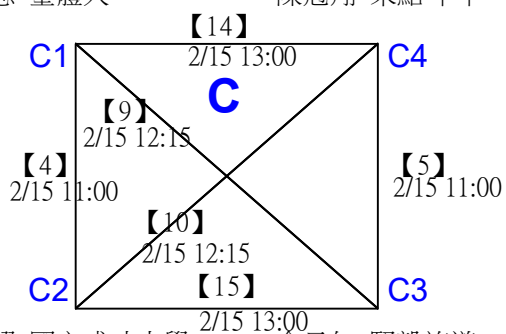

第十八屆中國醫大盃全國羽球錦標賽

社會組男單

取4名

決賽：三角取一，四角取二，抽籤決定位置。

*2

第十八屆中國醫大盃全國羽球錦標賽

取2名

公開組女雙 共12籤

第十八屆中國醫大盃全國羽球錦標賽

公開組女雙

取2名

決賽：三角取一，抽籤決定位置。

第十八屆中國醫大盃全國羽球錦標賽

取4名

公開組男雙 共24籤

第十八屆中國醫大盃全國羽球錦標賽

取4名

公開組男雙

決賽：三角取一，抽籤決定位置。

第十八屆中國醫大盃全國羽球錦標賽

取2名

公開組混雙 共11籤

陳好蕻 國立臺灣師範大學 陳安 走丟的小孩
 李埈辰 國立成功大學 陳信遠 走丟的小孩

詹堯文 臺體大 陳亭妤 來點啤啤
 廖珈恩 臺體大 陳冠翔 來點啤啤

張閔翔 國立成功大學 余又仁 賢毅旅遊
 許秣楹 國立成功大學 戴賢毅 賢毅旅遊

第十八屆中國醫大盃全國羽球錦標賽

取2名

公開組混雙

決賽：三角取一，四角取二，抽籤決定位置。

第十八屆中國醫大盃全國羽球錦標賽

取8名

一般組女雙 共48籤