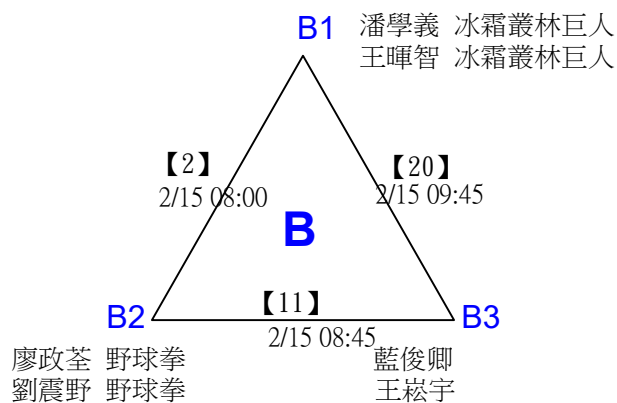

第十八屆中國醫大盃全國羽球錦標賽

取8名

一般組混雙

決賽：三角取一，四角取二，抽籤決定位置。

第十八屆中國醫大盃全國羽球錦標賽

取4名

社會組59歲女雙 共21籤

第十八屆中國醫大盃全國羽球錦標賽

取4名

社會組59歲女雙

決賽：三角取一，抽籤決定位置。

第十八屆中國醫大盃全國羽球錦標賽

取4名

社會組59歲男雙 共25籤

第十八屆中國醫大盃全國羽球錦標賽

社會組59歲男雙

取4名

決賽：三角取一，四角取二，抽籤決定位置。

第十八屆中國醫大盃全國羽球錦標賽

取4名

社會組59歲混雙 共21籤

第十八屆中國醫大盃全國羽球錦標賽

取4名

社會組59歲混雙

決賽：三角取一，抽籤決定位置。

第十八屆中國醫大盃全國羽球錦標賽

取2名

社會組79歲女雙 共12籤

第十八屆中國醫大盃全國羽球錦標賽

社會組79歲女雙

取2名

決賽：三角取一，抽籤決定位置。