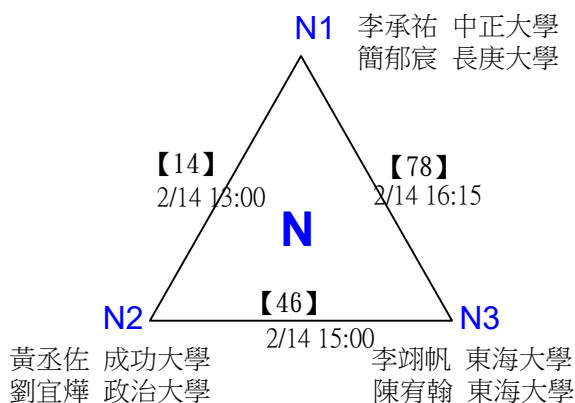

張閔翔 國立成功大學 余又仁 賢毅旅遊
 許秣楹 國立成功大學 戴賢毅 賢毅旅遊

第十八屆中國醫大盃全國羽球錦標賽

取2名

公開組混雙

決賽：三角取一，四角取二，抽籤決定位置。

第十八屆中國醫大盃全國羽球錦標賽

取8名

一般組女雙 共48籤

第十八屆中國醫大盃全國羽球錦標賽

取8名

一般組女雙 共48籤

第十八屆中國醫大盃全國羽球錦標賽

取8名

一般組女雙

決賽：三角取一，抽籤決定位置。

第十八屆中國醫大盃全國羽球錦標賽

取8名

一般組男雙 共96籤

第十八屆中國醫大盃全國羽球錦標賽

取8名

一般組男雙 共96籤

第十八屆中國醫大盃全國羽球錦標賽

取8名

一般組男雙 共96籤

第十八屆中國醫大盃全國羽球錦標賽

取8名

一般組男雙 共96籤

第十八屆中國醫大盃全國羽球錦標賽

取8名

一般組男雙

決賽：三角取一，抽籤決定位置。

第十八屆中國醫大盃全國羽球錦標賽