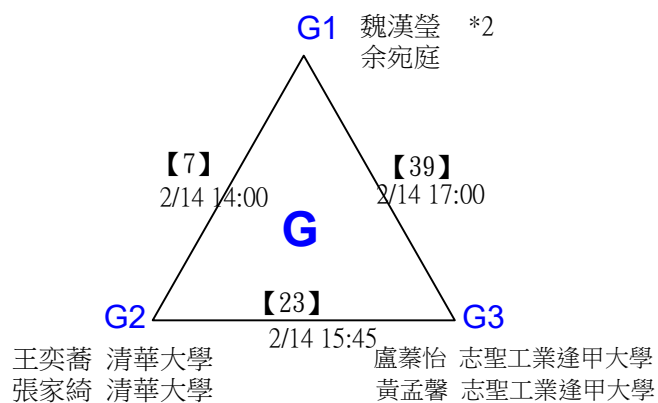

第十八屆中國醫大盃全國羽球錦標賽

公開組女雙

取2名

決賽：三角取一，抽籤決定位置。

第十八屆中國醫大盃全國羽球錦標賽

取4名

公開組男雙 共24籤

第十八屆中國醫大盃全國羽球錦標賽

取4名

公開組男雙

決賽：三角取一，抽籤決定位置。

第十八屆中國醫大盃全國羽球錦標賽

取2名

公開組混雙 共11籤

陳好蕻 國立臺灣師範大學 陳安 走丟的小孩
 李埈辰 國立成功大學 陳信遠 走丟的小孩

詹堯文 臺體大 陳亭妤 來點啤啤
 廖珈恩 臺體大 陳冠翔 來點啤啤

張閔翔 國立成功大學 余又仁 賢毅旅遊
 許秣楹 國立成功大學 戴賢毅 賢毅旅遊

第十八屆中國醫大盃全國羽球錦標賽

取2名

公開組混雙

決賽：三角取一，四角取二，抽籤決定位置。

第十八屆中國醫大盃全國羽球錦標賽

取8名

一般組女雙 共48籤

第十八屆中國醫大盃全國羽球錦標賽

取8名

一般組女雙 共48籤

第十八屆中國醫大盃全國羽球錦標賽

取8名

一般組女雙

決賽：三角取一，抽籤決定位置。

第十八屆中國醫大盃全國羽球錦標賽