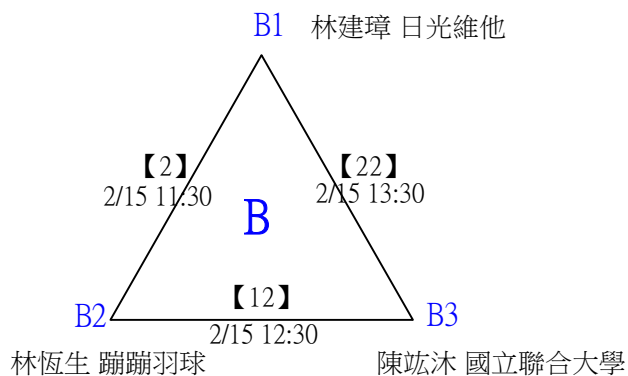

第十八屆中國醫大盃全國羽球錦標賽

取8名

一般組男單

決賽：三角取一，四角取二，抽籤決定位置。

第十八屆中國醫大盃全國羽球錦標賽

取8名

一般組男單

第十八屆中國醫大盃全國羽球錦標賽

取8名

一般組男單

第十八屆中國醫大盃全國羽球錦標賽

取8名

一般組男單

第十八屆中國醫大盃全國羽球錦標賽

取4名

社會組男單 共26籤

第十八屆中國醫大盃全國羽球錦標賽

社會組男單

取4名

決賽：三角取一，四角取二，抽籤決定位置。

*2

第十八屆中國醫大盃全國羽球錦標賽

取2名

公開組女雙 共12籤

第十八屆中國醫大盃全國羽球錦標賽

公開組女雙

取2名

決賽：三角取一，抽籤決定位置。

第十八屆中國醫大盃全國羽球錦標賽

取4名

公開組男雙 共24籤

第十八屆中國醫大盃全國羽球錦標賽