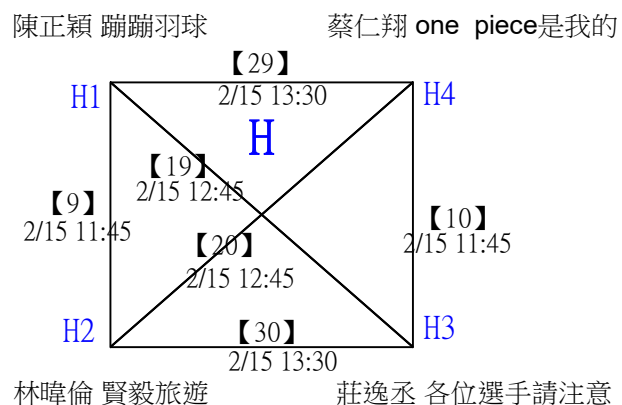

第十八屆中國醫大盃全國羽球錦標賽

取8名

一般組男單

決賽：三角取一，四角取二，抽籤決定位置。

第十八屆中國醫大盃全國羽球錦標賽

取8名

一般組男單

第十八屆中國醫大盃全國羽球錦標賽

取8名

一般組男單

第十八屆中國醫大盃全國羽球錦標賽

取8名

一般組男單

第十八屆中國醫大盃全國羽球錦標賽

取4名

社會組男單 共26籤

第十八屆中國醫大盃全國羽球錦標賽

社會組男單

取4名

決賽：三角取一，四角取二，抽籤決定位置。

*2

第十八屆中國醫大盃全國羽球錦標賽

取2名

公開組女雙 共12籤

第十八屆中國醫大盃全國羽球錦標賽

公開組女雙

取2名

決賽：三角取一，抽籤決定位置。

第十八屆中國醫大盃全國羽球錦標賽

取4名

公開組男雙 共24籤

第十八屆中國醫大盃全國羽球錦標賽