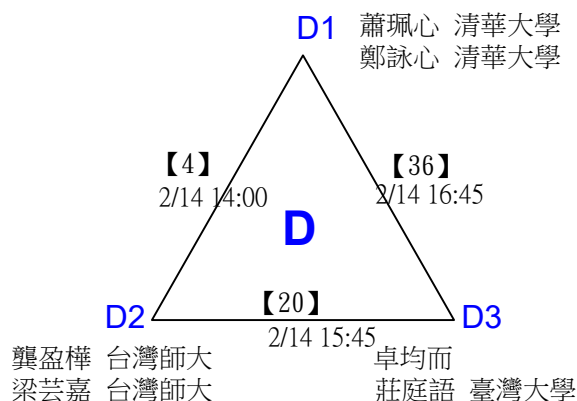

第十八屆中國醫大盃全國羽球錦標賽

公開組女雙

取2名

決賽：三角取一，抽籤決定位置。

第十八屆中國醫大盃全國羽球錦標賽

取4名

公開組男雙 共24籤

第十八屆中國醫大盃全國羽球錦標賽

取4名

公開組男雙

決賽：三角取一，抽籤決定位置。

第十八屆中國醫大盃全國羽球錦標賽

取2名

公開組混雙 共11籤

陳好蕻 國立臺灣師範大學 陳安 走丟的小孩
 李埈辰 國立成功大學 陳信遠 走丟的小孩

詹堯文 臺體大 陳亭妤 來點啤啤
 廖珈恩 臺體大 陳冠翔 來點啤啤

張閔翔 國立成功大學 余又仁 賢毅旅遊
 許秣楹 國立成功大學 戴賢毅 賢毅旅遊

第十八屆中國醫大盃全國羽球錦標賽

取2名

公開組混雙

決賽：三角取一，四角取二，抽籤決定位置。

第十八屆中國醫大盃全國羽球錦標賽

取8名

一般組女雙 共48籤

第十八屆中國醫大盃全國羽球錦標賽

取8名

一般組女雙 共48籤

第十八屆中國醫大盃全國羽球錦標賽

取8名

一般組女雙

決賽：三角取一，抽籤決定位置。

第十八屆中國醫大盃全國羽球錦標賽