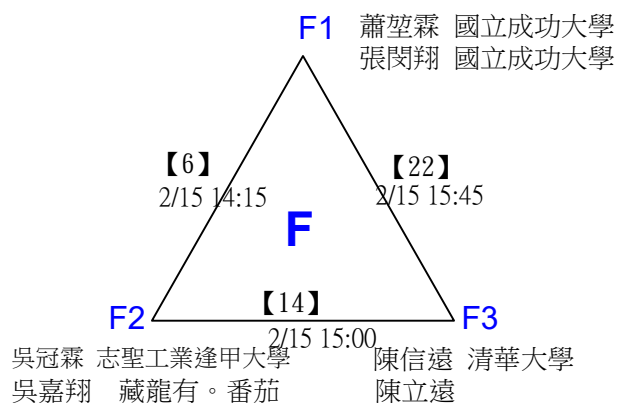

第十八屆中國醫大盃全國羽球錦標賽

社會組男單

取4名

決賽：三角取一，四角取二，抽籤決定位置。

*2

第十八屆中國醫大盃全國羽球錦標賽

取2名

公開組女雙 共12籤

第十八屆中國醫大盃全國羽球錦標賽

公開組女雙

取2名

決賽：三角取一，抽籤決定位置。

第十八屆中國醫大盃全國羽球錦標賽

取4名

公開組男雙 共24籤

第十八屆中國醫大盃全國羽球錦標賽

取4名

公開組男雙

決賽：三角取一，抽籤決定位置。

第十八屆中國醫大盃全國羽球錦標賽

取2名

公開組混雙 共11籤

陳好蕻 國立臺灣師範大學 陳安 走丟的小孩
 李埈辰 國立成功大學 陳信遠 走丟的小孩

詹堯文 臺體大 陳亭妤 來點啤啤
 廖珈恩 臺體大 陳冠翔 來點啤啤

張閔翔 國立成功大學 余又仁 賢毅旅遊
 許秣楹 國立成功大學 戴賢毅 賢毅旅遊

第十八屆中國醫大盃全國羽球錦標賽

取2名

公開組混雙

決賽：三角取一，四角取二，抽籤決定位置。

第十八屆中國醫大盃全國羽球錦標賽

取8名

一般組女雙 共48籤