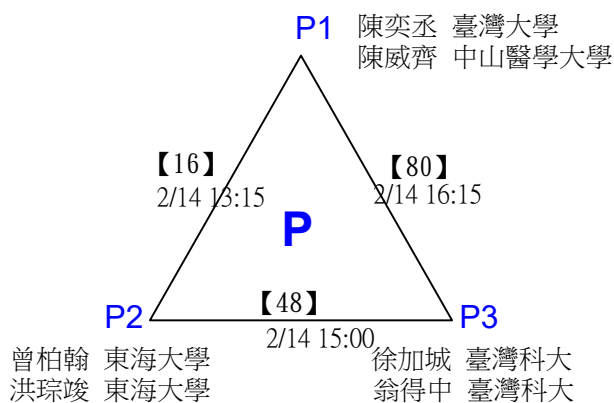

第十八屆中國醫大盃全國羽球錦標賽

取8名

一般組女雙 共48籤

第十八屆中國醫大盃全國羽球錦標賽

取8名

一般組女雙

決賽：三角取一，抽籤決定位置。

第十八屆中國醫大盃全國羽球錦標賽

取8名

一般組男雙 共96籤

第十八屆中國醫大盃全國羽球錦標賽

取8名

一般組男雙 共96籤

第十八屆中國醫大盃全國羽球錦標賽

取8名

一般組男雙 共96籤

第十八屆中國醫大盃全國羽球錦標賽

取8名

一般組男雙 共96籤

第十八屆中國醫大盃全國羽球錦標賽

取8名

一般組男雙

決賽：三角取一，抽籤決定位置。

第十八屆中國醫大盃全國羽球錦標賽