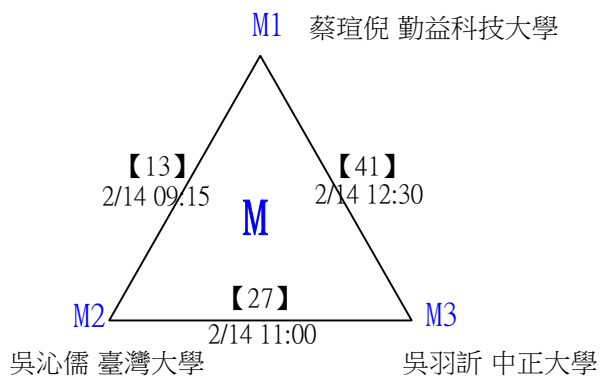

第十八屆中國醫大盃全國羽球錦標賽

取4名

公開組男單 共23籤

第十八屆中國醫大盃全國羽球錦標賽

公開組男單

取4名

決賽：三角取一，四角取二，抽籤決定位置。

第十八屆中國醫大盃全國羽球錦標賽

取8名

一般組女單 共42籤

第十八屆中國醫大盃全國羽球錦標賽

取8名

一般組女單 共42籤

第十八屆中國醫大盃全國羽球錦標賽

一般組女單

取8名

決賽：三角取一，抽籤決定位置。

第十八屆中國醫大盃全國羽球錦標賽

取8名

一般組男單 共107籤

第十八屆中國醫大盃全國羽球錦標賽

取8名

一般組男單 共107籤

第十八屆中國醫大盃全國羽球錦標賽

取8名

一般組男單 共107籤

第十八屆中國醫大盃全國羽球錦標賽

取8名

一般組男單 共107籤

第十八屆中國醫大盃全國羽球錦標賽

取8名

一般組男單 共107籤