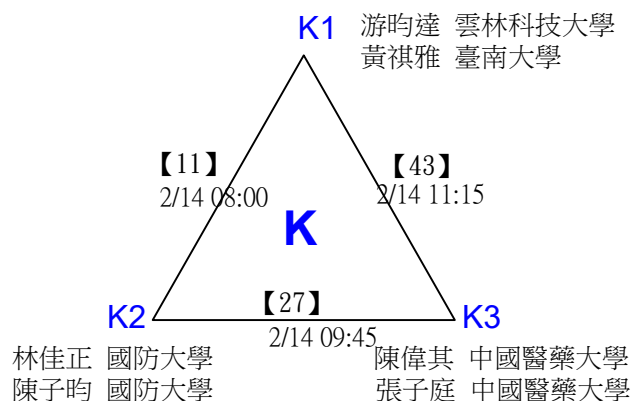

第十八屆中國醫大盃全國羽球錦標賽

取8名

一般組男雙 共96籤

第十八屆中國醫大盃全國羽球錦標賽

取8名

一般組男雙

決賽：三角取一，抽籤決定位置。

第十八屆中國醫大盃全國羽球錦標賽

取8名

一般組男雙

第十八屆中國醫大盃全國羽球錦標賽

取8名

一般組混雙 共46籤

第十八屆中國醫大盃全國羽球錦標賽

取8名

一般組混雙 共46籤

第十八屆中國醫大盃全國羽球錦標賽

取8名

一般組混雙

決賽：三角取一，四角取二，抽籤決定位置。

第十八屆中國醫大盃全國羽球錦標賽

取4名

社會組59歲女雙 共21籤

第十八屆中國醫大盃全國羽球錦標賽